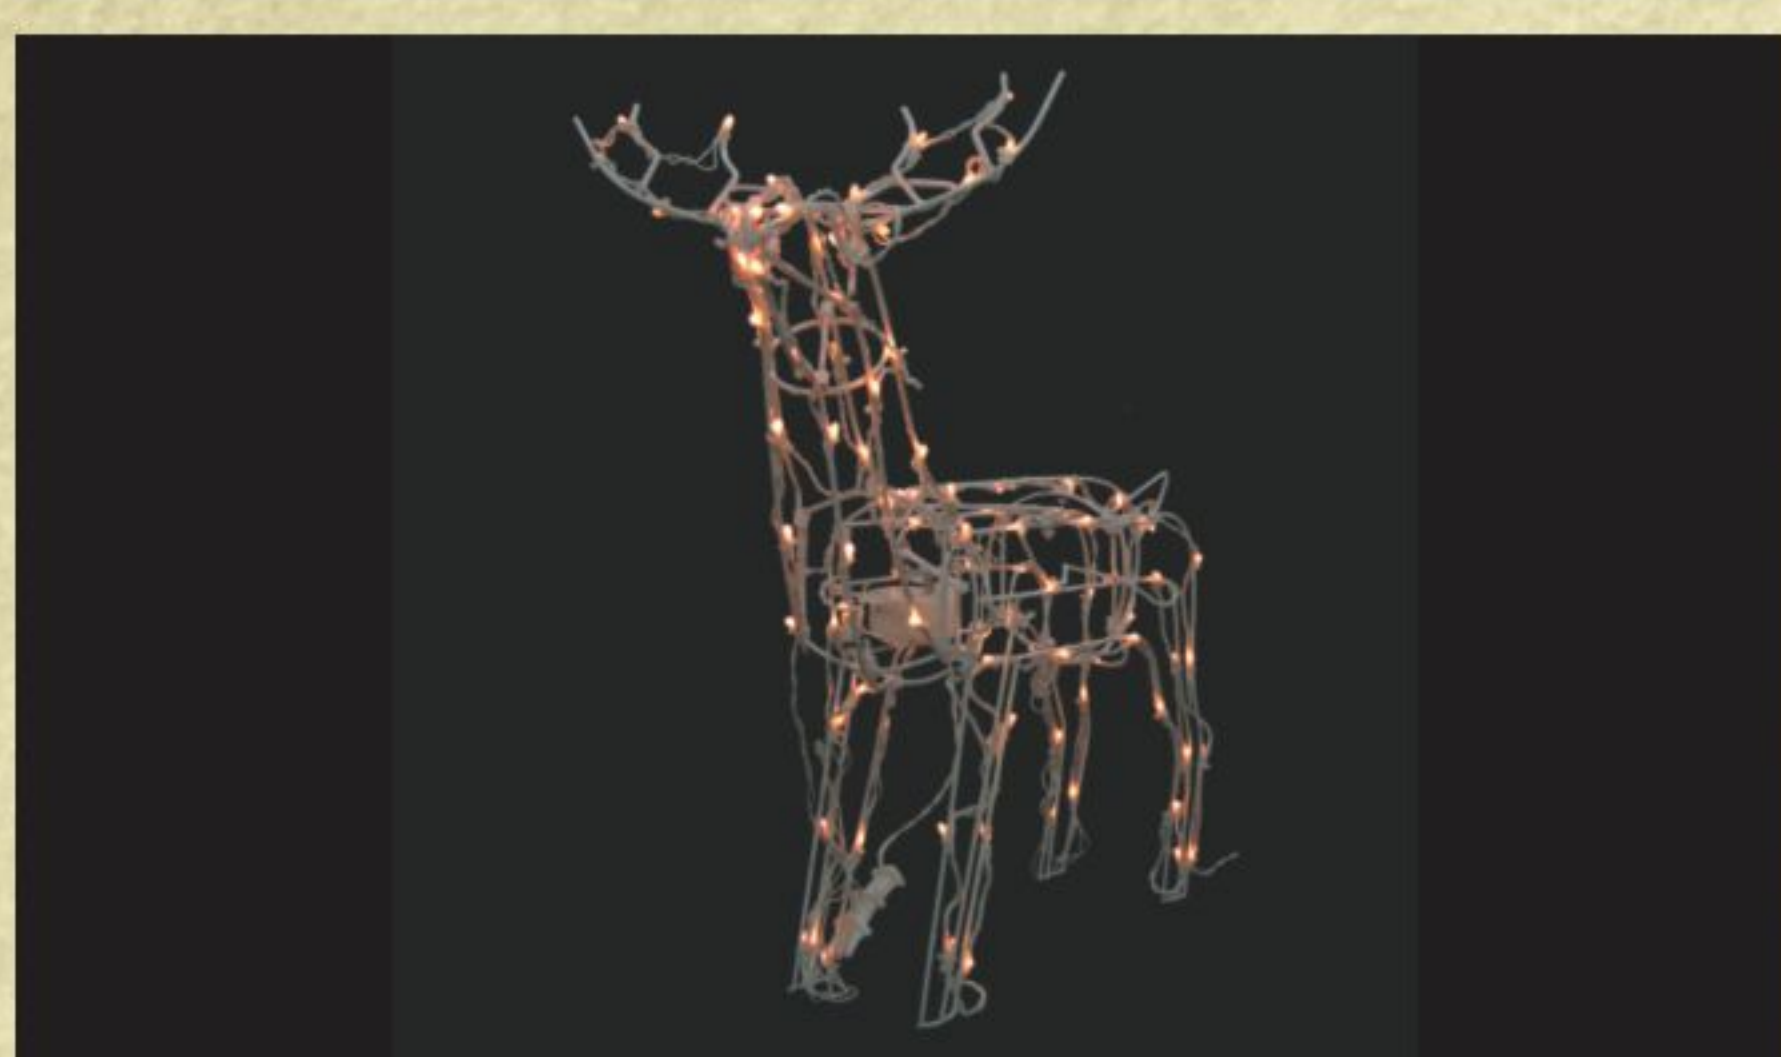

FIGURAS - INCANDESCENTE