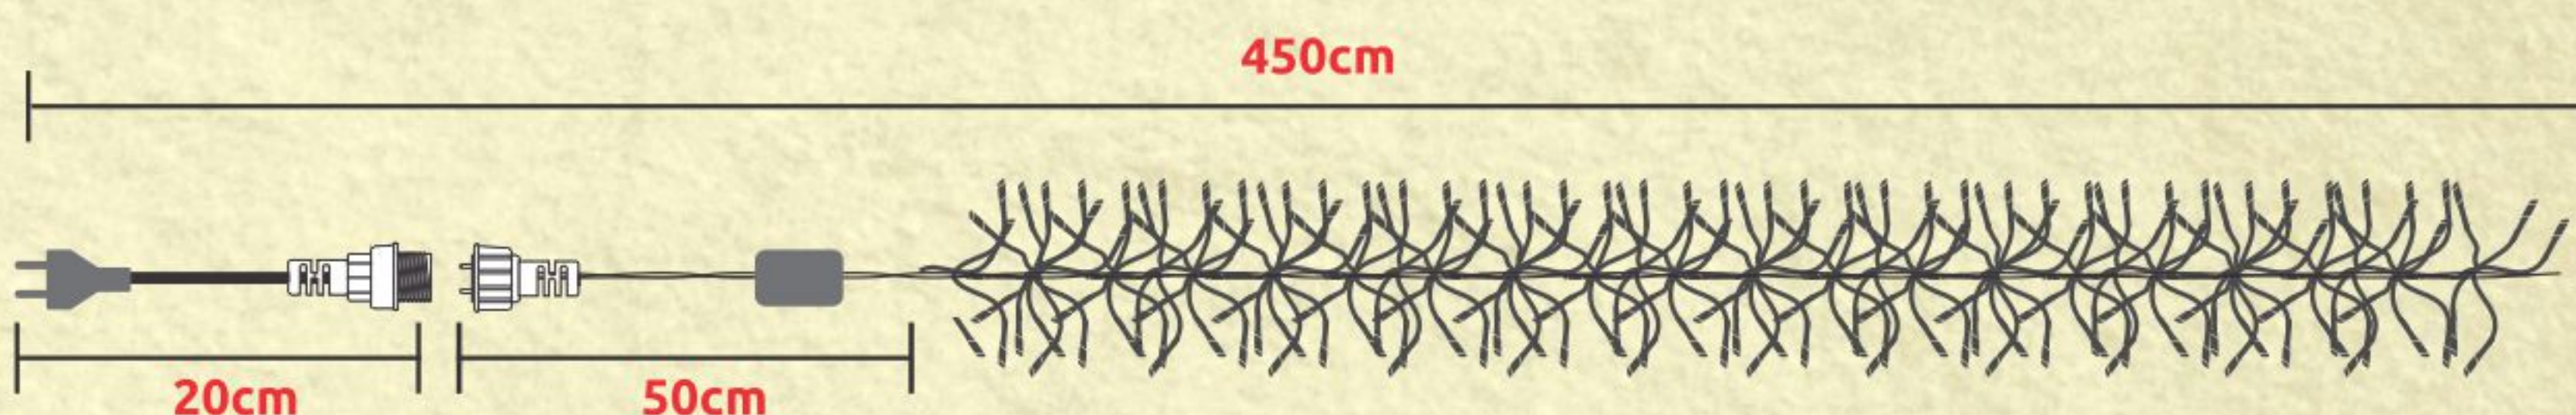

GL576LSSG - CORDÃO 576 SNOW FALL LEDS VERDES

• FIO TRANSPARENTE

COD. SAP.	REFERÊNCIA	W / POTÊNCIA	V / TENSÃO	COR	CÓD. BAR.
640.03.0263	GL576LSSWW-1	40	127	WARM WHITE	7899605507945
640.03.0264	GL576LSSWW-2	30	220	WARM WHITE	7899605507952
640.03.0254	GL576LSSB-1	40	127	AZUL	7899605507969
640.03.0255	GL576LSSB-2	30	220	AZUL	7899605507976
640.03.0257	GL576LSSG-1	40	127	VERDE	7899605507983
640.03.0258	GL576LSSG-2	30	220	VERDE	7899605507990