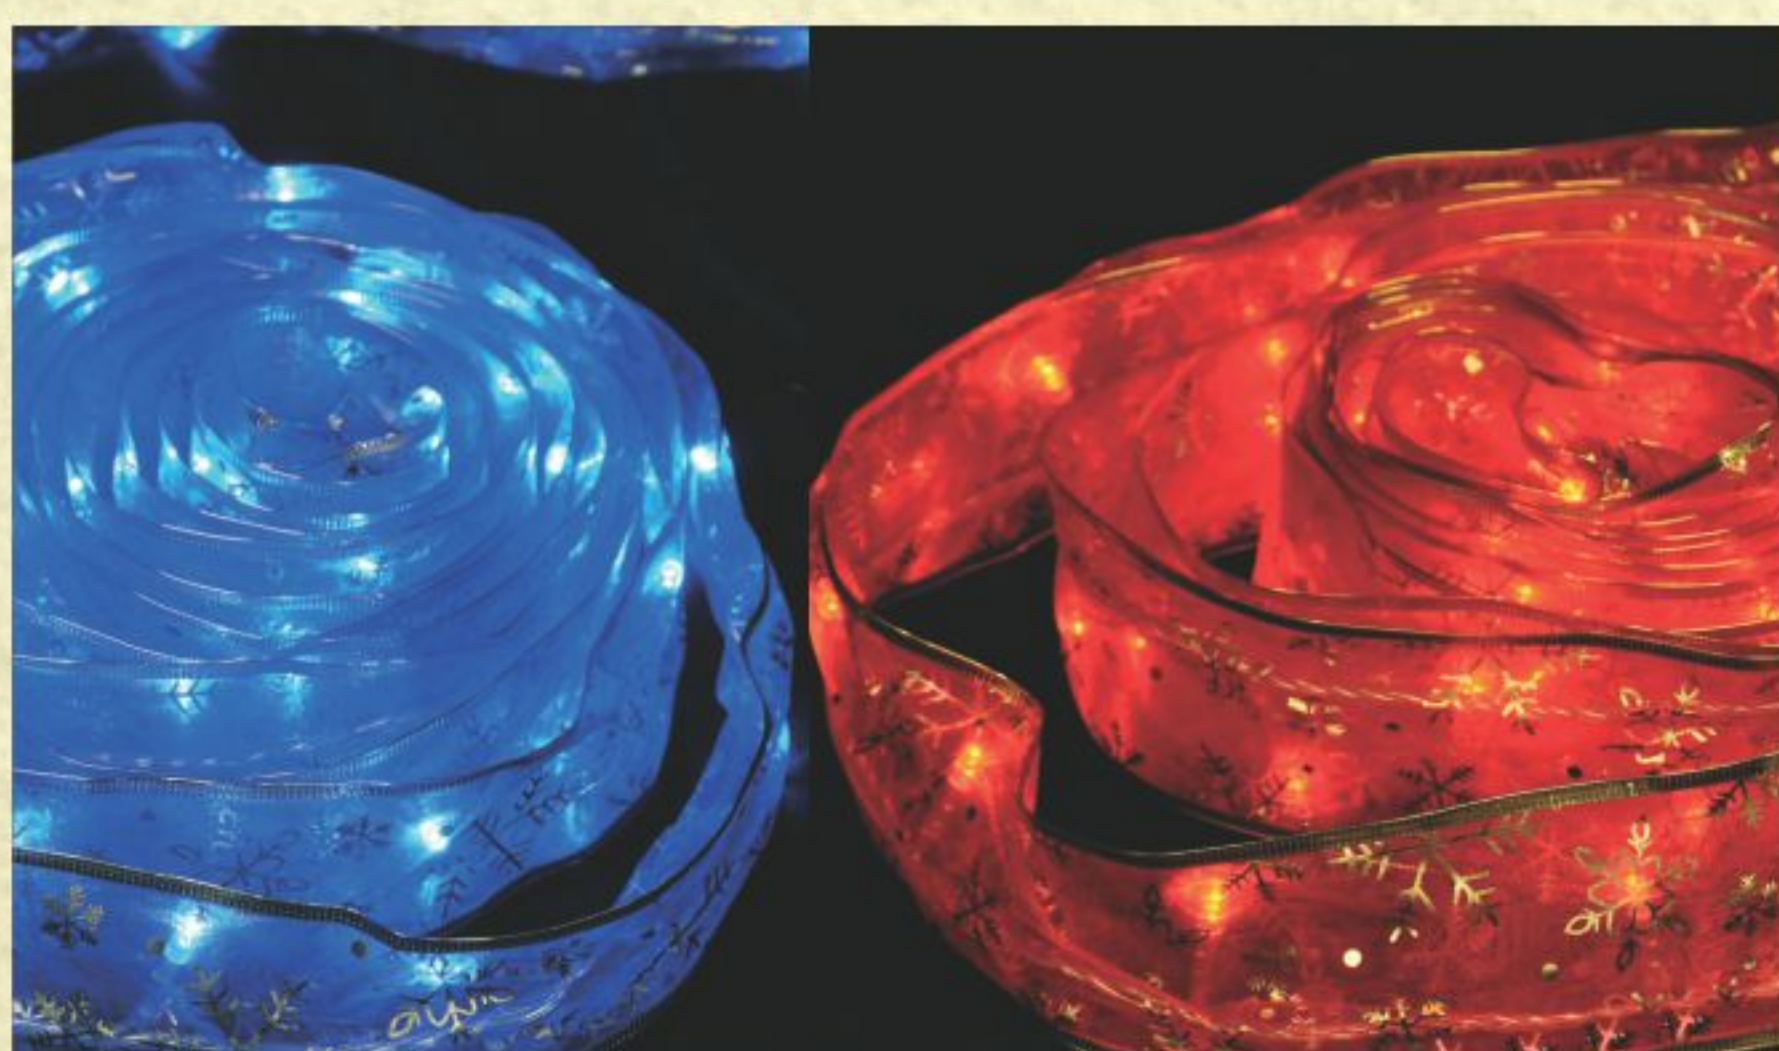

GL35LGAB - 35 LEDS AZUIS COM ANJOS DE ASAS DOURADAS

• FIO BRANCO

CÓD. SAP.	REFERÊNCIA	W / POTÊNCIA	V / TENSÃO	CÓD. BAR.
640.03.0274	GL35LGAB-1	2,1	127	7898492079702
640.03.0275	GL35LGAB-2	2,1	220	7898492079719