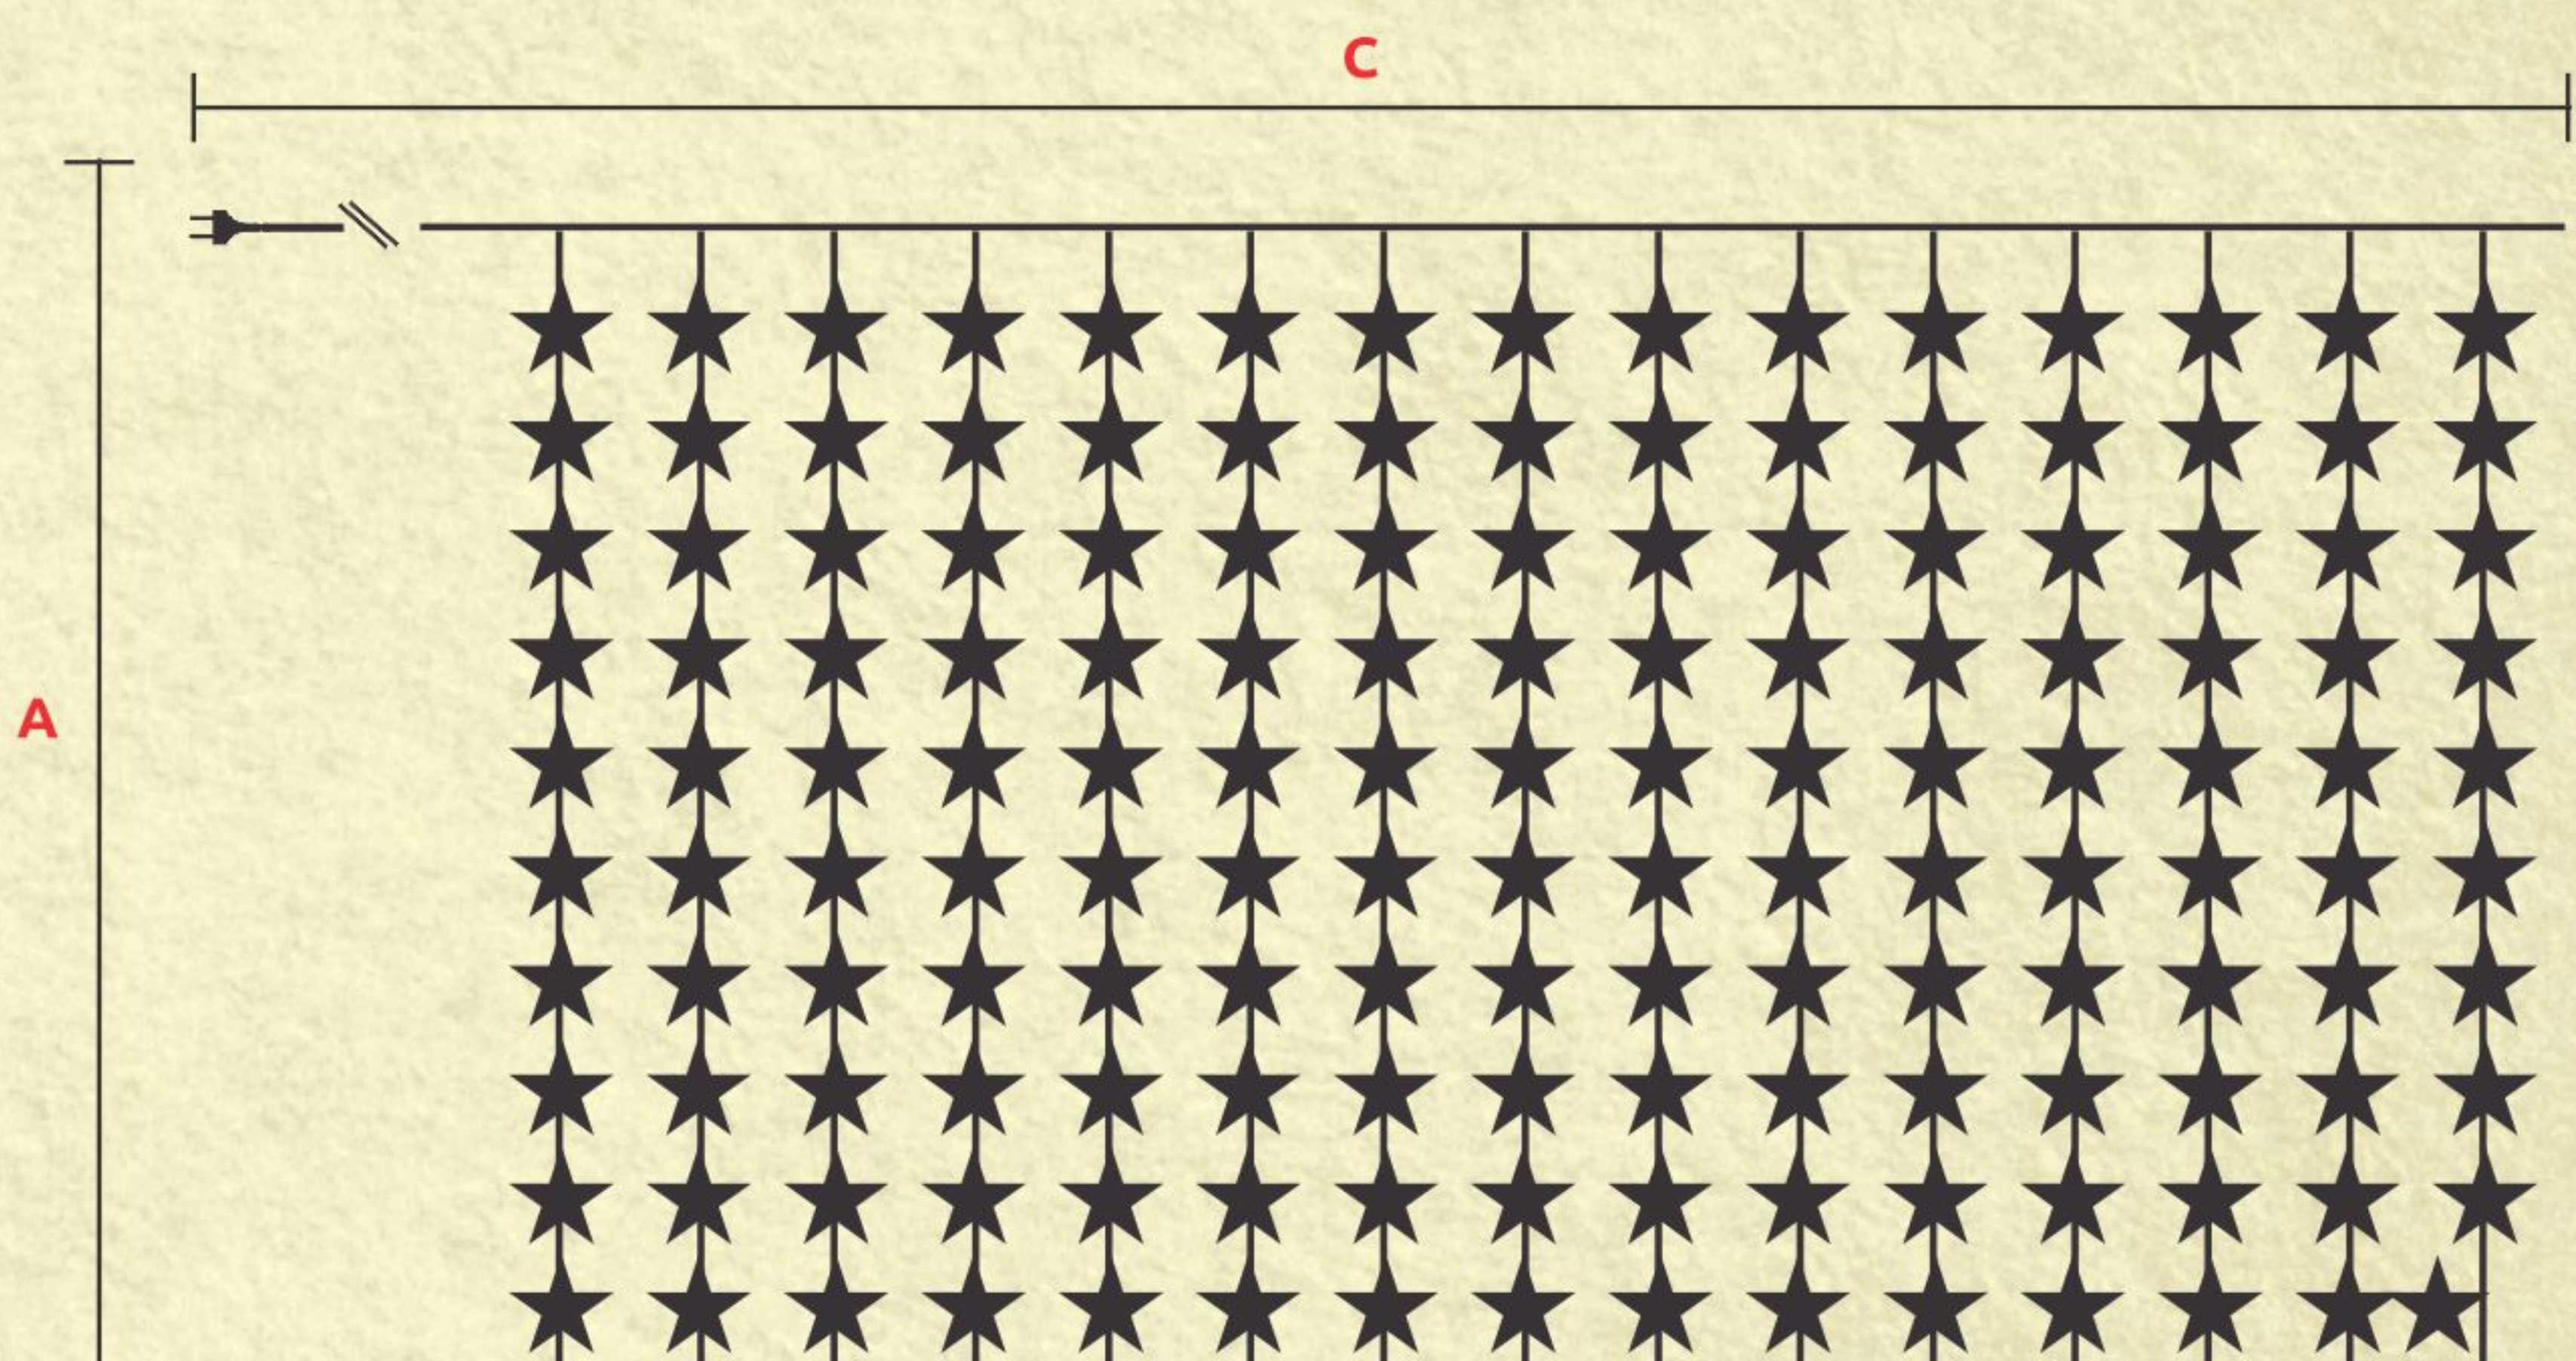

CORTINA LED ESTRELA MULTICOLOR

- 150 ESTRELAS RGB
- FIO TRANSPARENTE
- CONECTOR
- CONTROLE DE FUNÇÕES