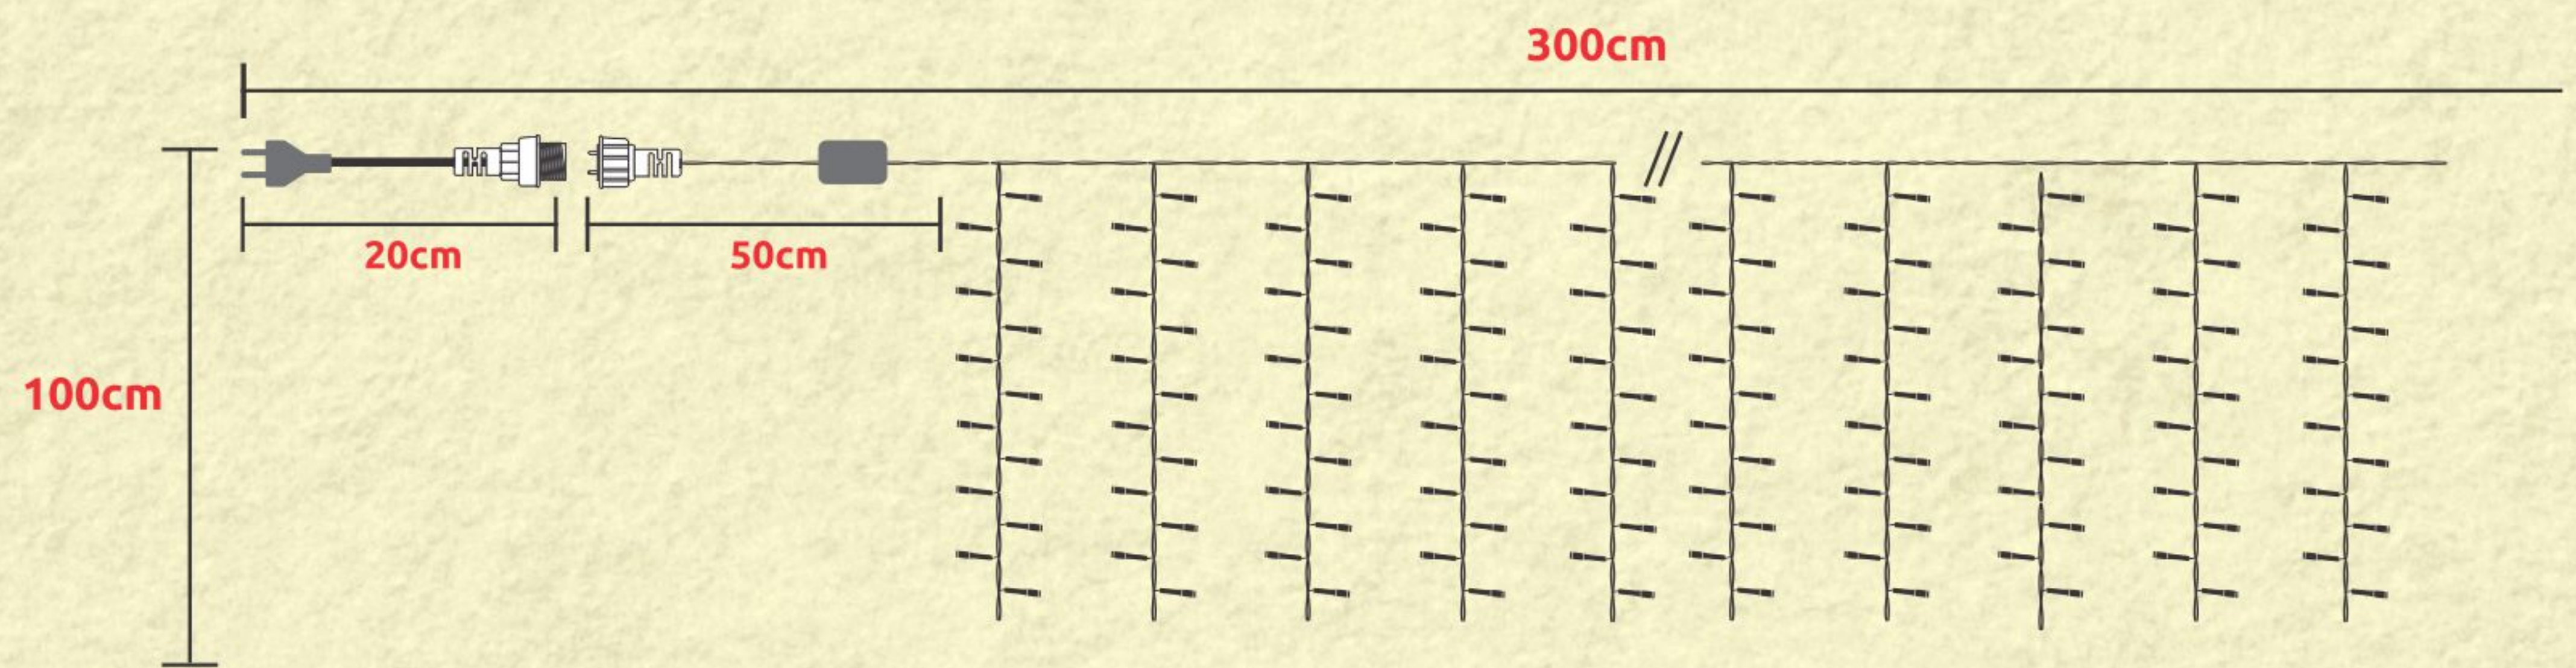

CORTINAS LED

COM SEQUENCIADOR

- COR AZUL
- FIO TRANSPARENTE

GL50LBISB - CORTINA 50 ESTRELAS COM LEDS AZUIS

CÓD. SAP.	REFERÊNCIA	W / POTÊNCIA	V / TENSÃO	COR	CÓD. BAR.
640.03.0074	GL50BISB- 1	4,5	127	AZUL	7898453889135
640.03.0075	GL50BISB- 2	3,5	220	AZUL	7898453889142

- FIO TRANSPARENTE

GL200LCOW - CORTINA 200 LEDS BRANCOS GL200LCOWW - CORTINA 200 LEDS WARM WHITE

CÓD. SAP.	REFERÊNCIA	W / POTÊNCIA	V / TENSÃO	COR	CÓD. BAR.
640.03.0053	GL200LCOW- 1	18	127	BRANCO	7898492079054
640.03.0054	GL200LCOW- 2	16	220	BRANCO	7898492079061
640.03.0223	GL200LCOWW- 1	18	127	WARM WHITE	7898539289408
640.03.0224	GL200LCOWW- 2	16	220	WARM WHITE	7898539289415

- FIO TRANSPARENTE

GL200LCOB - CORTINA 200 LEDS AZUIS

- COR AZUL
- FIO TRANSPARENTE

CÓD. SAP.	REFERÊNCIA	W / POTÊNCIA	V / TENSÃO	COR	CÓD. BAR.
640.03.0055	GL200LCOB-1	18	127	AZUL	7898492079078
640.03.0056	GL200LCOB-2	16	220	AZUL	7898492079085