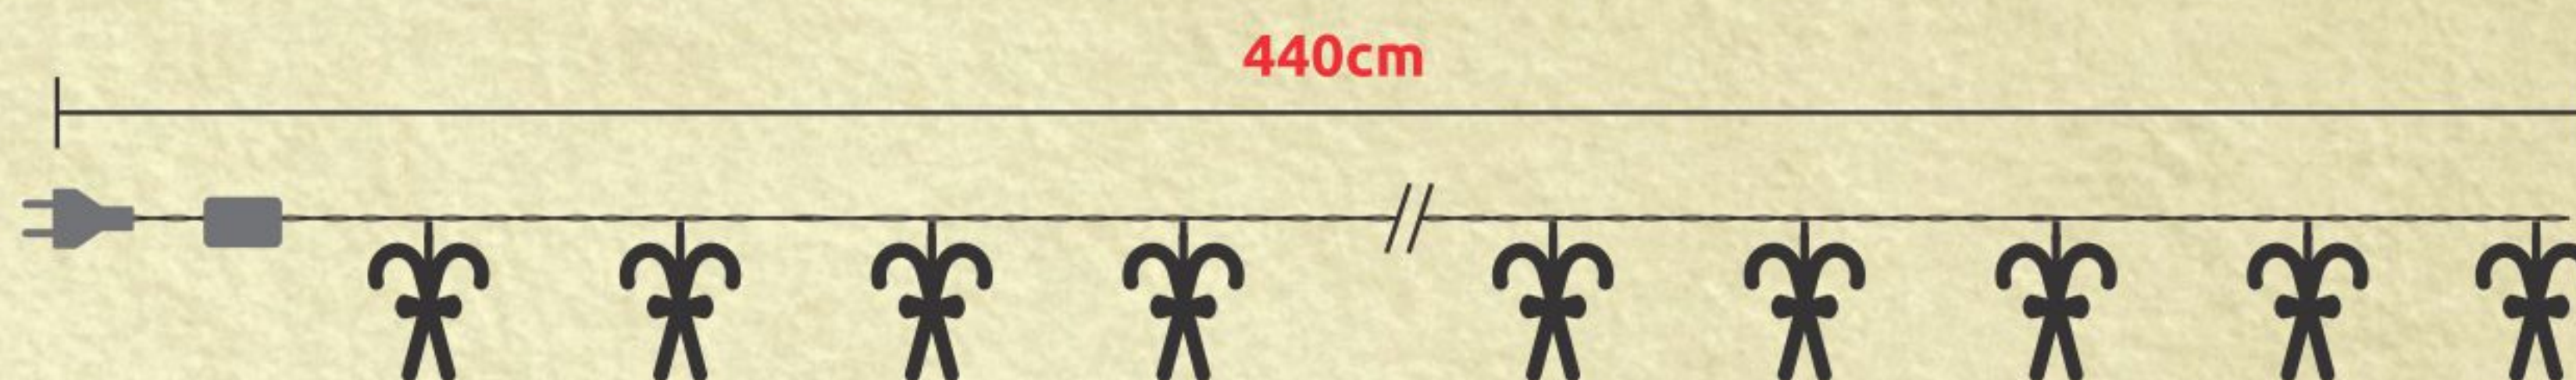

GL35LXCM - BENGALAS EM ACRÍLICO 35 LEDS MULTICOLOR

• FIO TRANSPARENTE

CÓD. SAP.	REFERÊNCIA	W / POTÊNCIA	V / TENSÃO	CÓD. BAR.
640.03.0210	GL35LXCM-1	2,1	127	7898539289545
640.03.0211	GL35LXCM-2	3,5	220	7898539289552