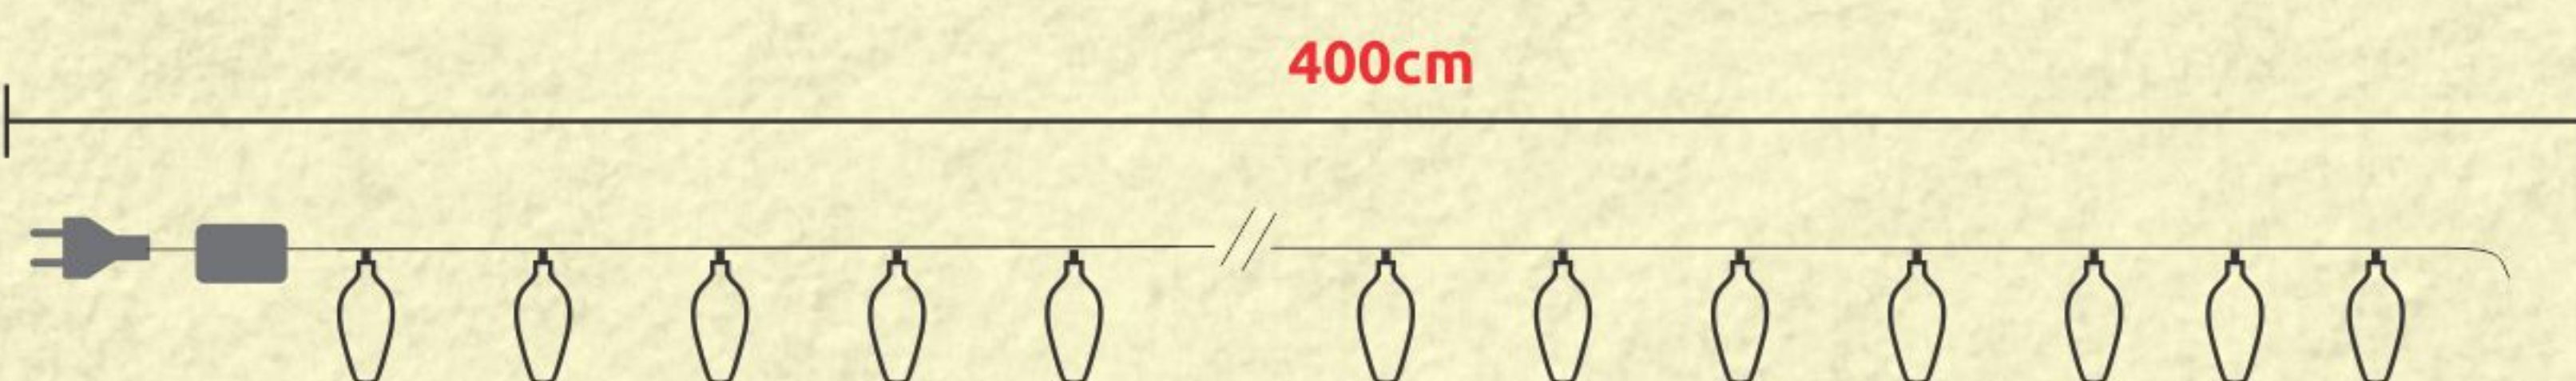

• FIO TRANSPARENTE

CÓD. SAP.	REFERÊNCIA	W / POTÊNCIA	V / TENSÃO	CÓD. BAR.
640.03.0208	GL35LSCW-1	2,5	127	7898539289521
640.03.0209	GL35LSCW-2	3,0	220	7898539289538

GL20LXN-RGB - PINHAS COM 20 LEDS MULTICOLOR