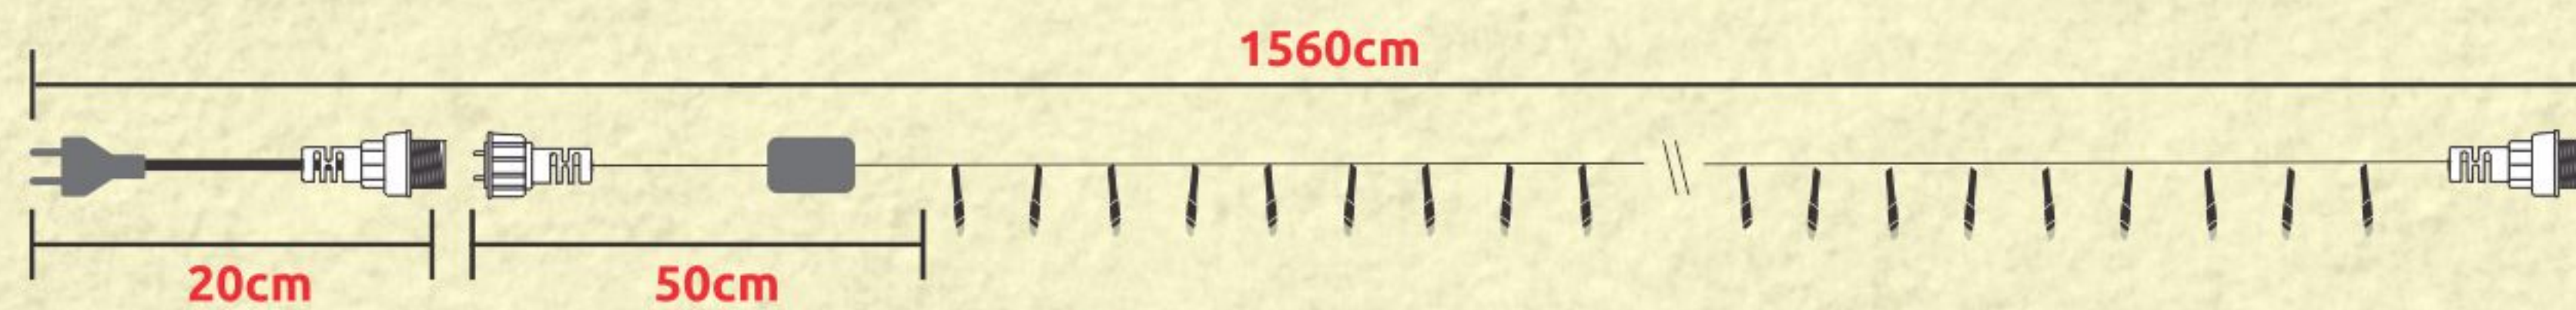

• DISTÂNCIA APROXIMADA ENTRE LÂMPADAS: 7,5cm

GL100L - 100 LEDS

- CONECTOR
- FIO TRANSPARENTE

COD. SAP.	REFERÊNCIA	W / POTÊNCIA	V / TENSÃO	COR	CÓD. BAR.
640.03.0017	GL100LW-1	9	127	BRANCA	7898492078842
640.03.0018	GL100LW-2	8	220	BRANCA	7898492078859
640.03.0019	GL100LR-1	9	127	VERMELHA	7898492078866
640.03.0020	GL100LR-2	8	220	VERMELHA	7898492079573
640.03.0013	GL100LG-1	9	127	VERDE	7898492078804
640.03.0014	GL100LG-2	8	220	VERDE	7898492078811
640.03.0015	GL100LB-1	9	127	AZUL	7898492078828
640.03.0016	GL100LB-2	8	220	AZUL	7898492078835
640.03.0021	GL100LP-1	9	127	LILÁS	7898492078873
640.03.0022	GL100LP-2	8	220	LILÁS	7898492078880
640.03.0180	GL100LWW-1	9	127	WARM WHITE	7898539288463
640.03.0181	GL100LWW-2	8	220	WARM WHITE	7898539288470

• DISTÂNCIA APROXIMADA ENTRE LÂMPADAS: 7,5cm

GL200L - 200 LEDS

- CONECTOR
- FIO TRANSPARENTE

COD. SAP.	REFERÊNCIA	W / POTÊNCIA	V / TENSÃO	COR	CÓD. BAR.
640.03.0045	GL200LW-1	18	127	BRANCA	7898492078934
640.03.0046	GL200LW-2	16	220	BRANCA	7898492078941
640.03.0043	GL200LR-1	15	127	VERMELHA	7898492078989
640.03.0044	GL200LR-2	13	220	VERMELHA	7898492078996
640.03.0041	GL200LG-1	18	127	VERDE	7898492079948
640.03.0042	GL200LG-2	16	220	VERDE	7898492078972
640.03.0039	GL200LB-1	18	127	AZUL	7898492078958
640.03.0040	GL200LB-2	14	220	AZUL	7898492078965