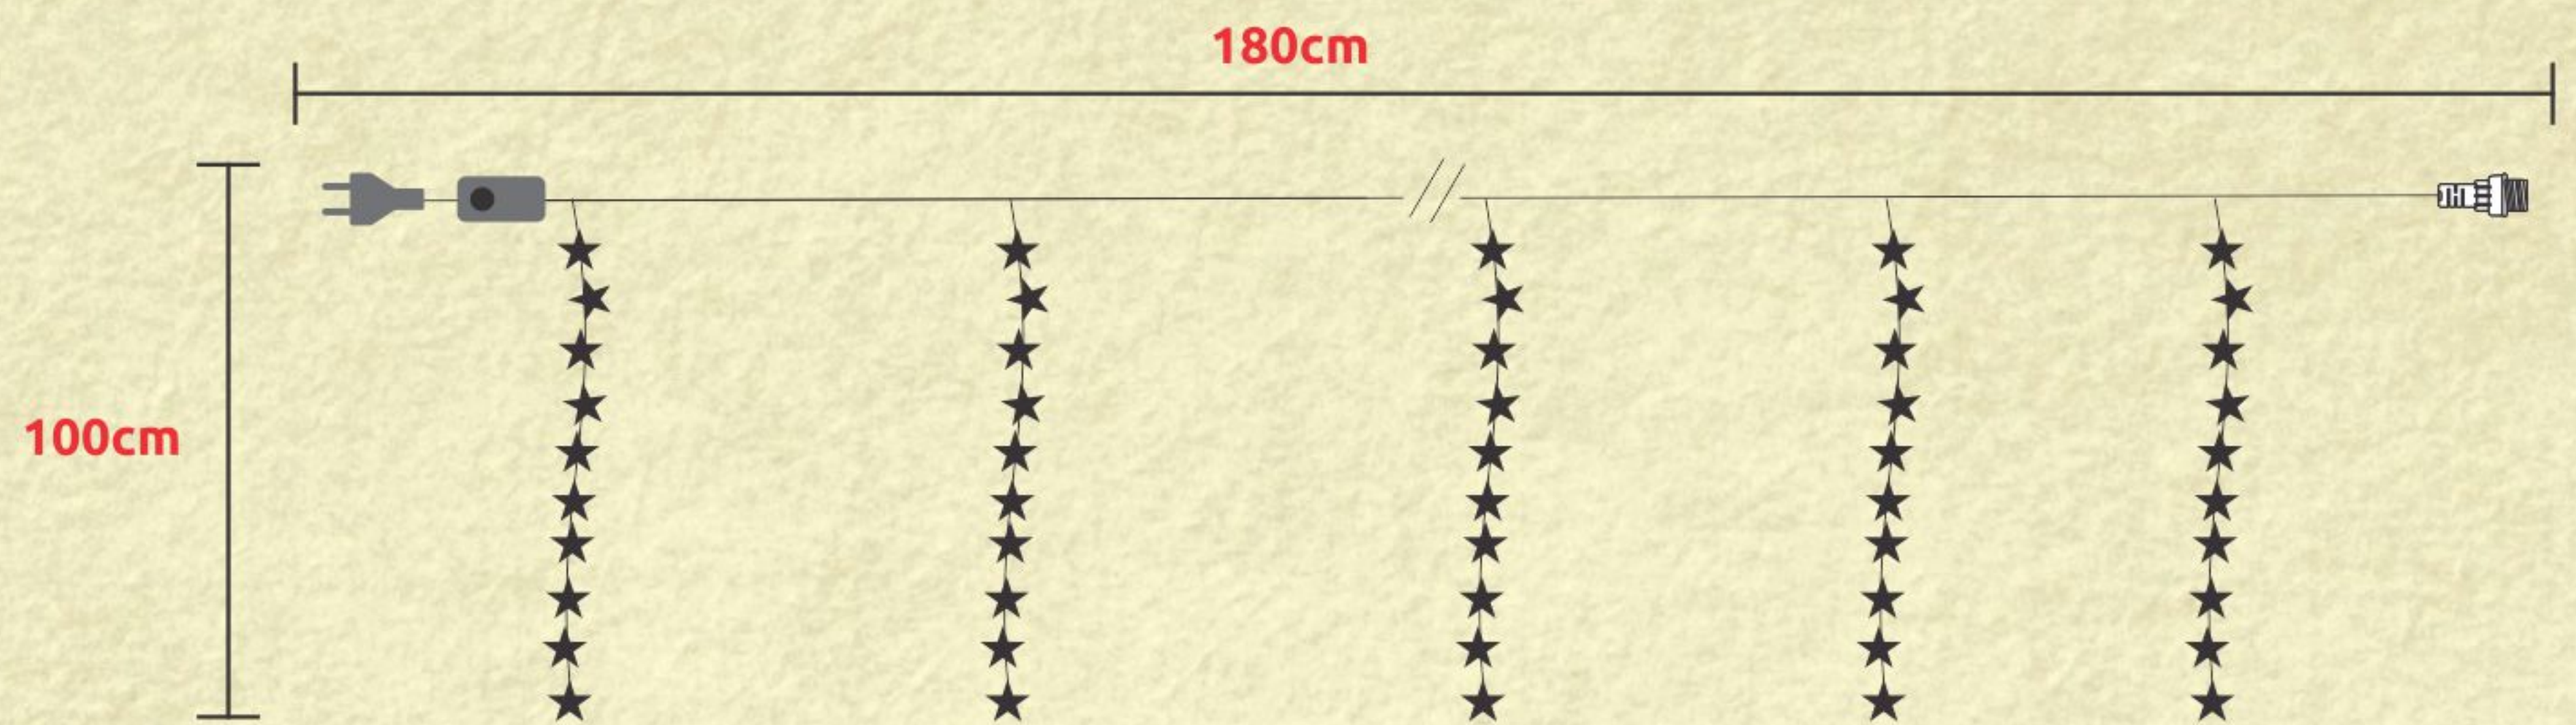

CORTINAS LED

COM SEQUENCIADOR

- COR AZUL
- FIO TRANSPARENTE

GL50LBISB - CORTINA 50 ESTRELAS COM LEDS AZUIS

CÓD. SAP.	REFERÊNCIA	W / POTÊNCIA	V / TENSÃO	COR	CÓD. BAR.
640.03.0074	GL50BISB- 1	4,5	127	AZUL	7898453889135
640.03.0075	GL50BISB- 2	3,5	220	AZUL	7898453889142