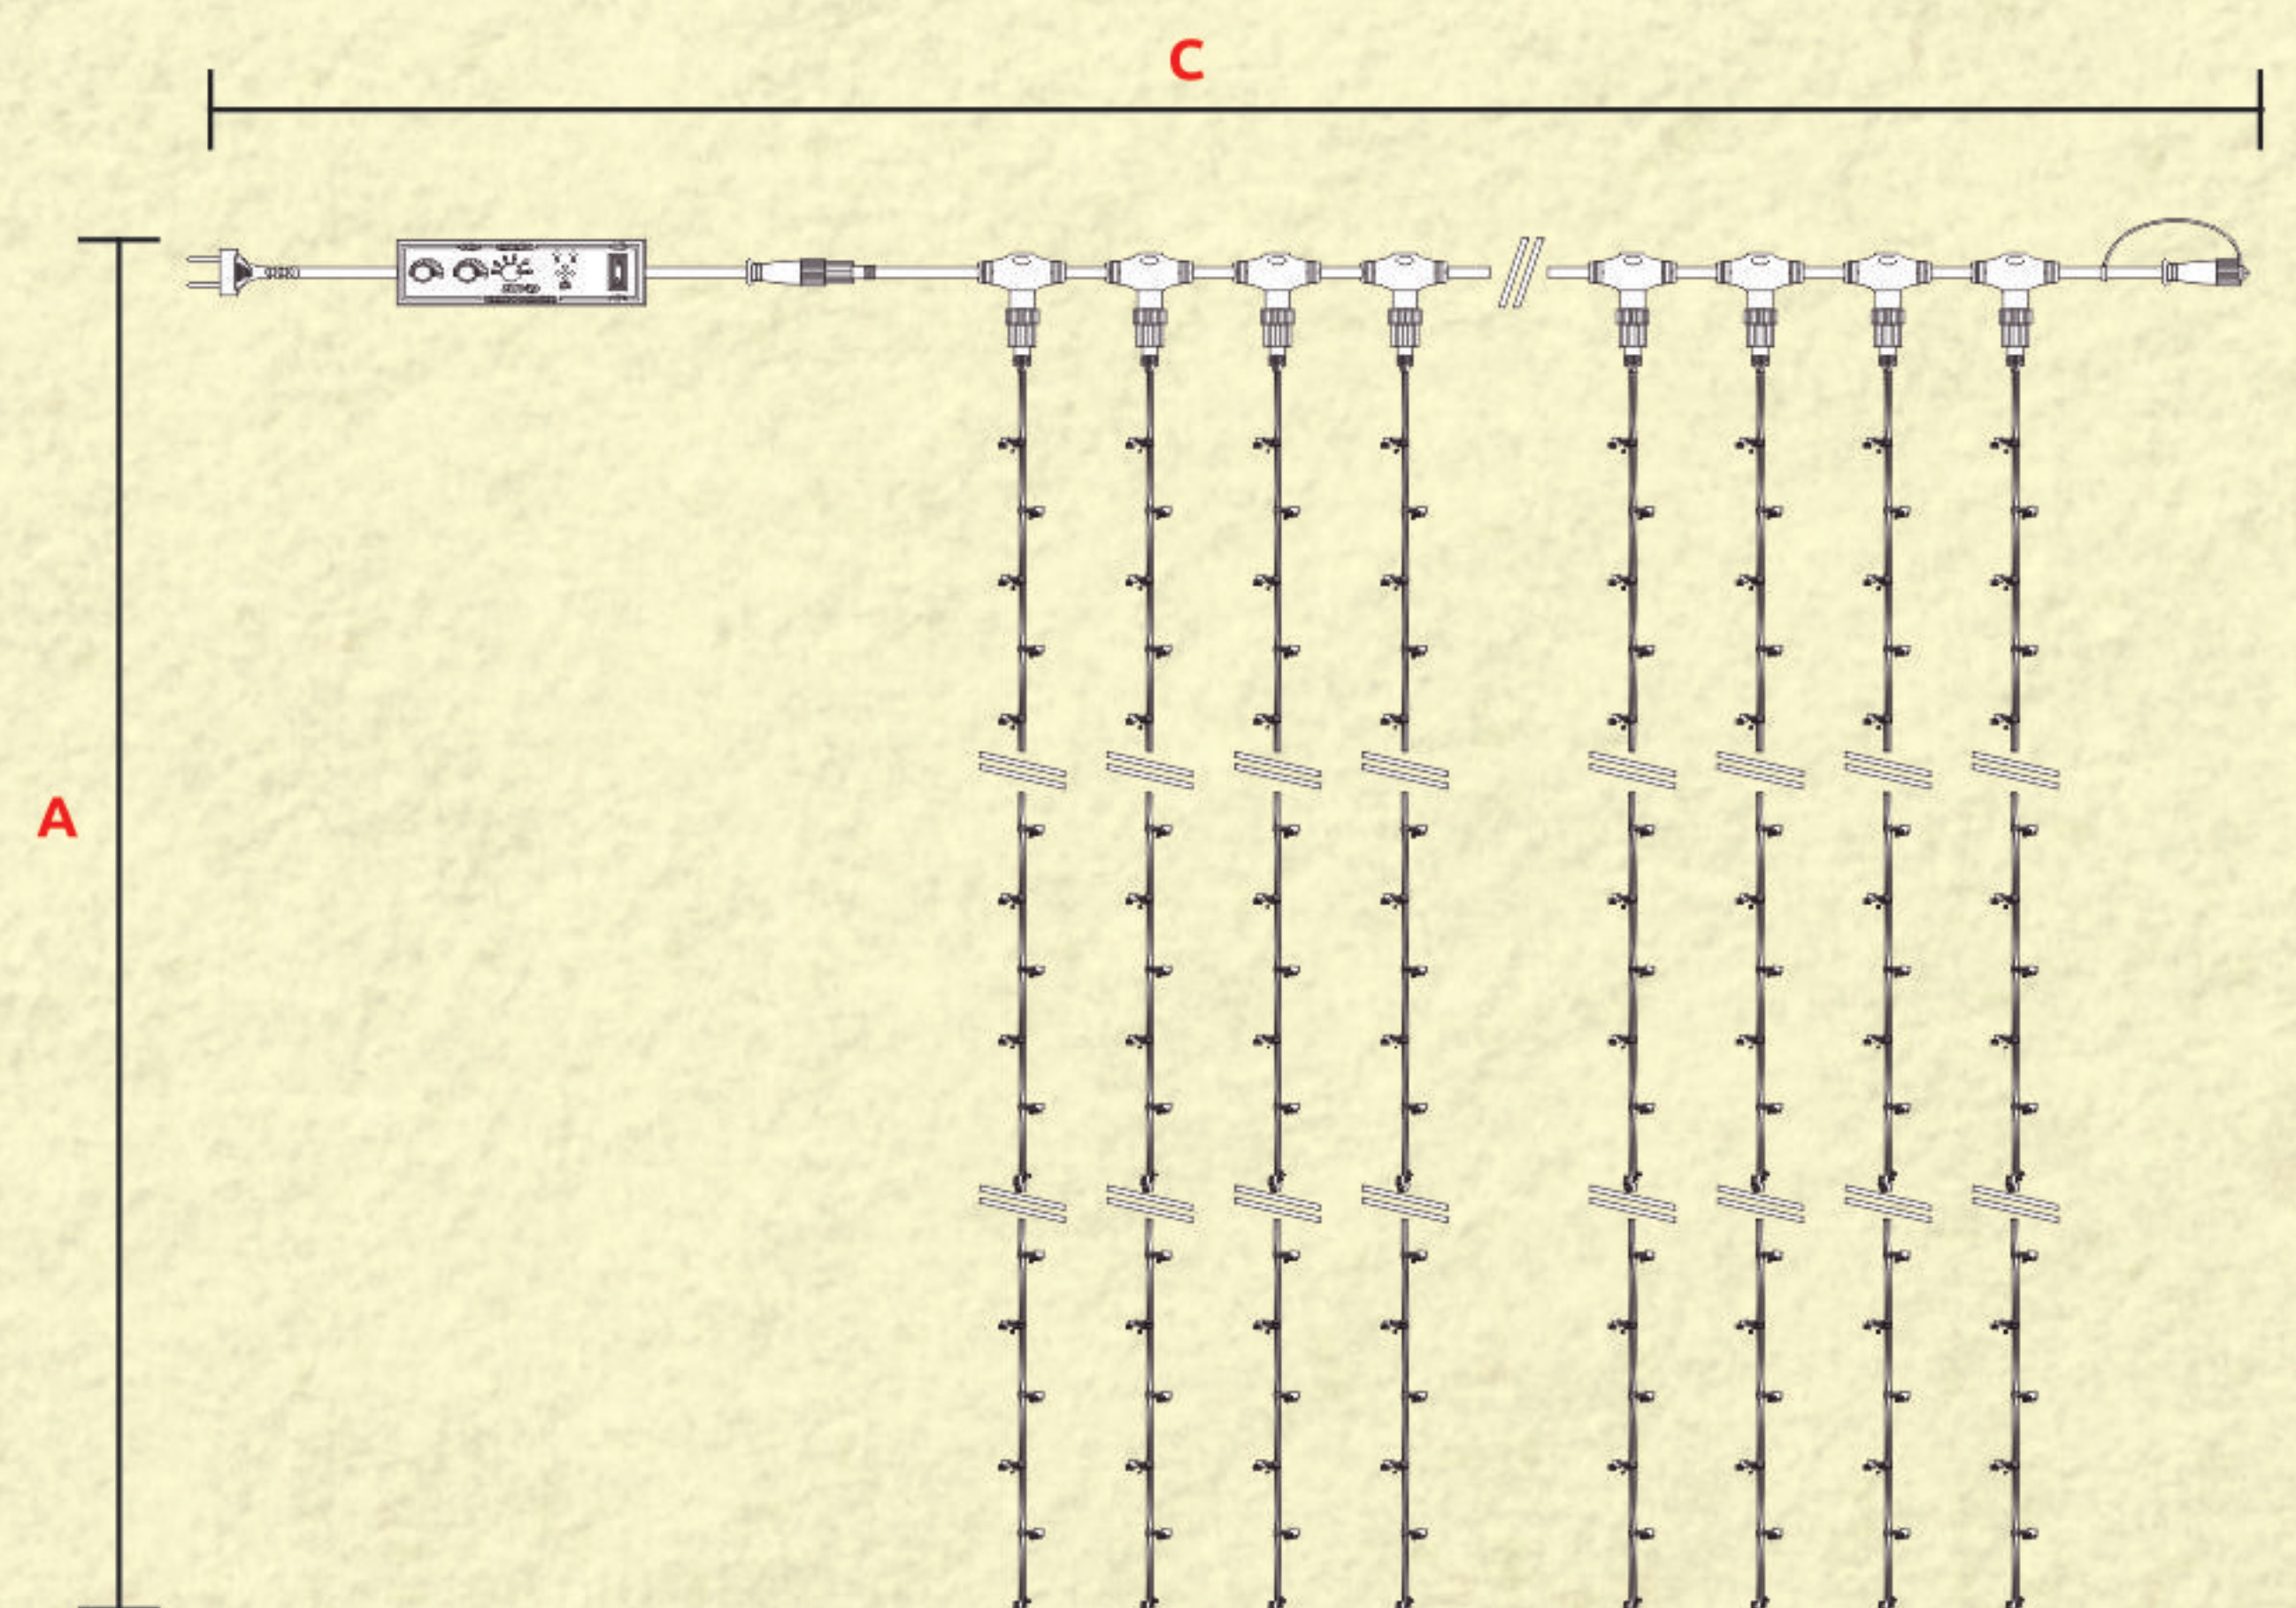

CORTINA LED WATER FALL

- CONECTOR
- CONTROLE DE FUNÇÕES