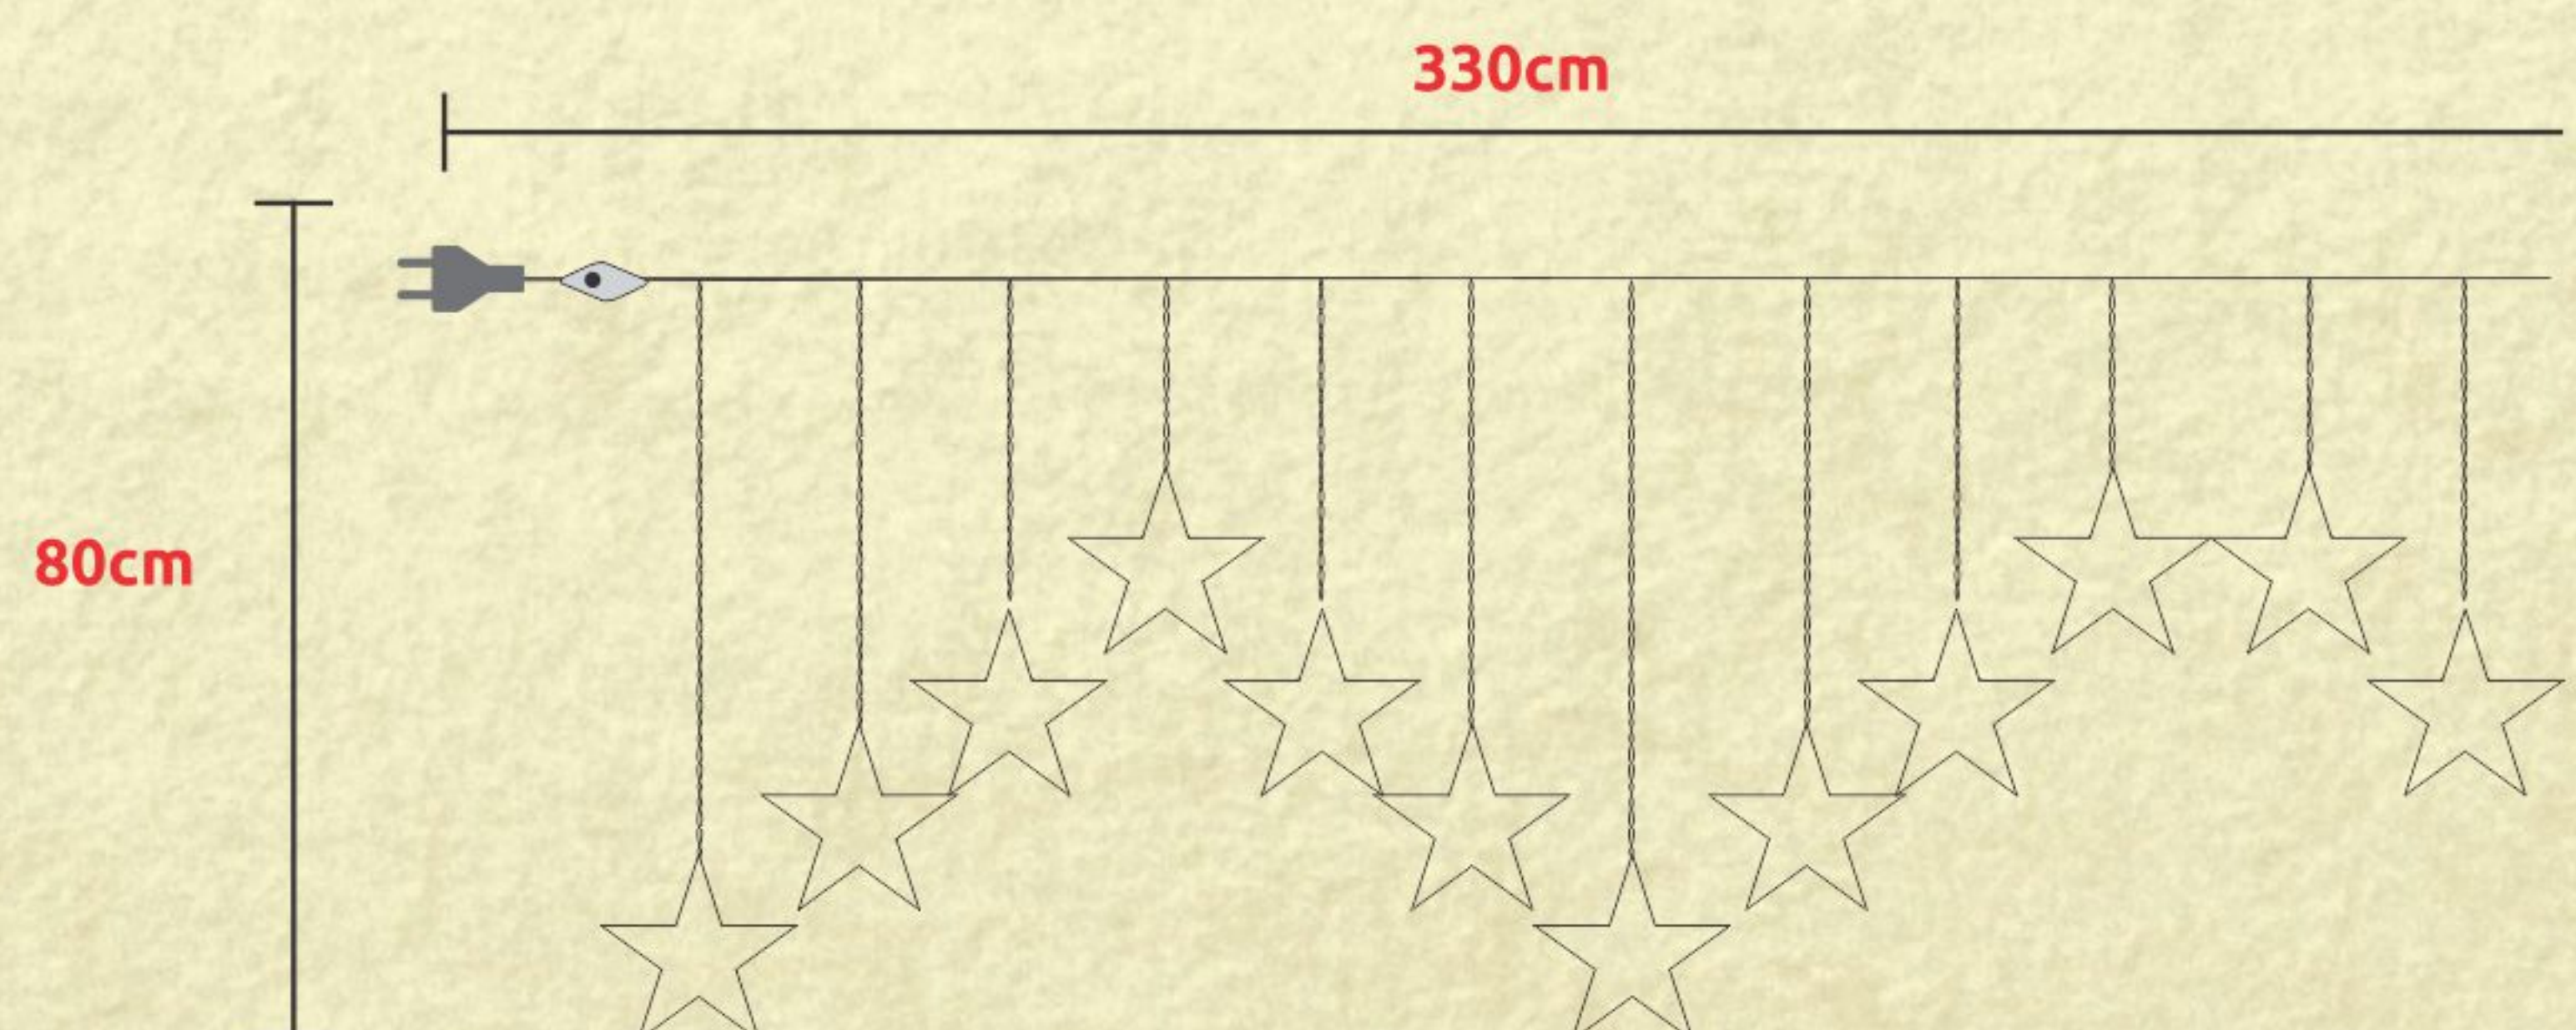

- MULTICOLOR
- FIO TRANSPARENTE

CÓD. SAP.	REFERÊNCIA	W / POTÊNCIA	V / TENSÃO	CÓD. BAR.
640.03.0088	GL135LSTM-1	16	127	7898492073311
640.03.0089	GL135LSTM-2	10	220	7898492073328