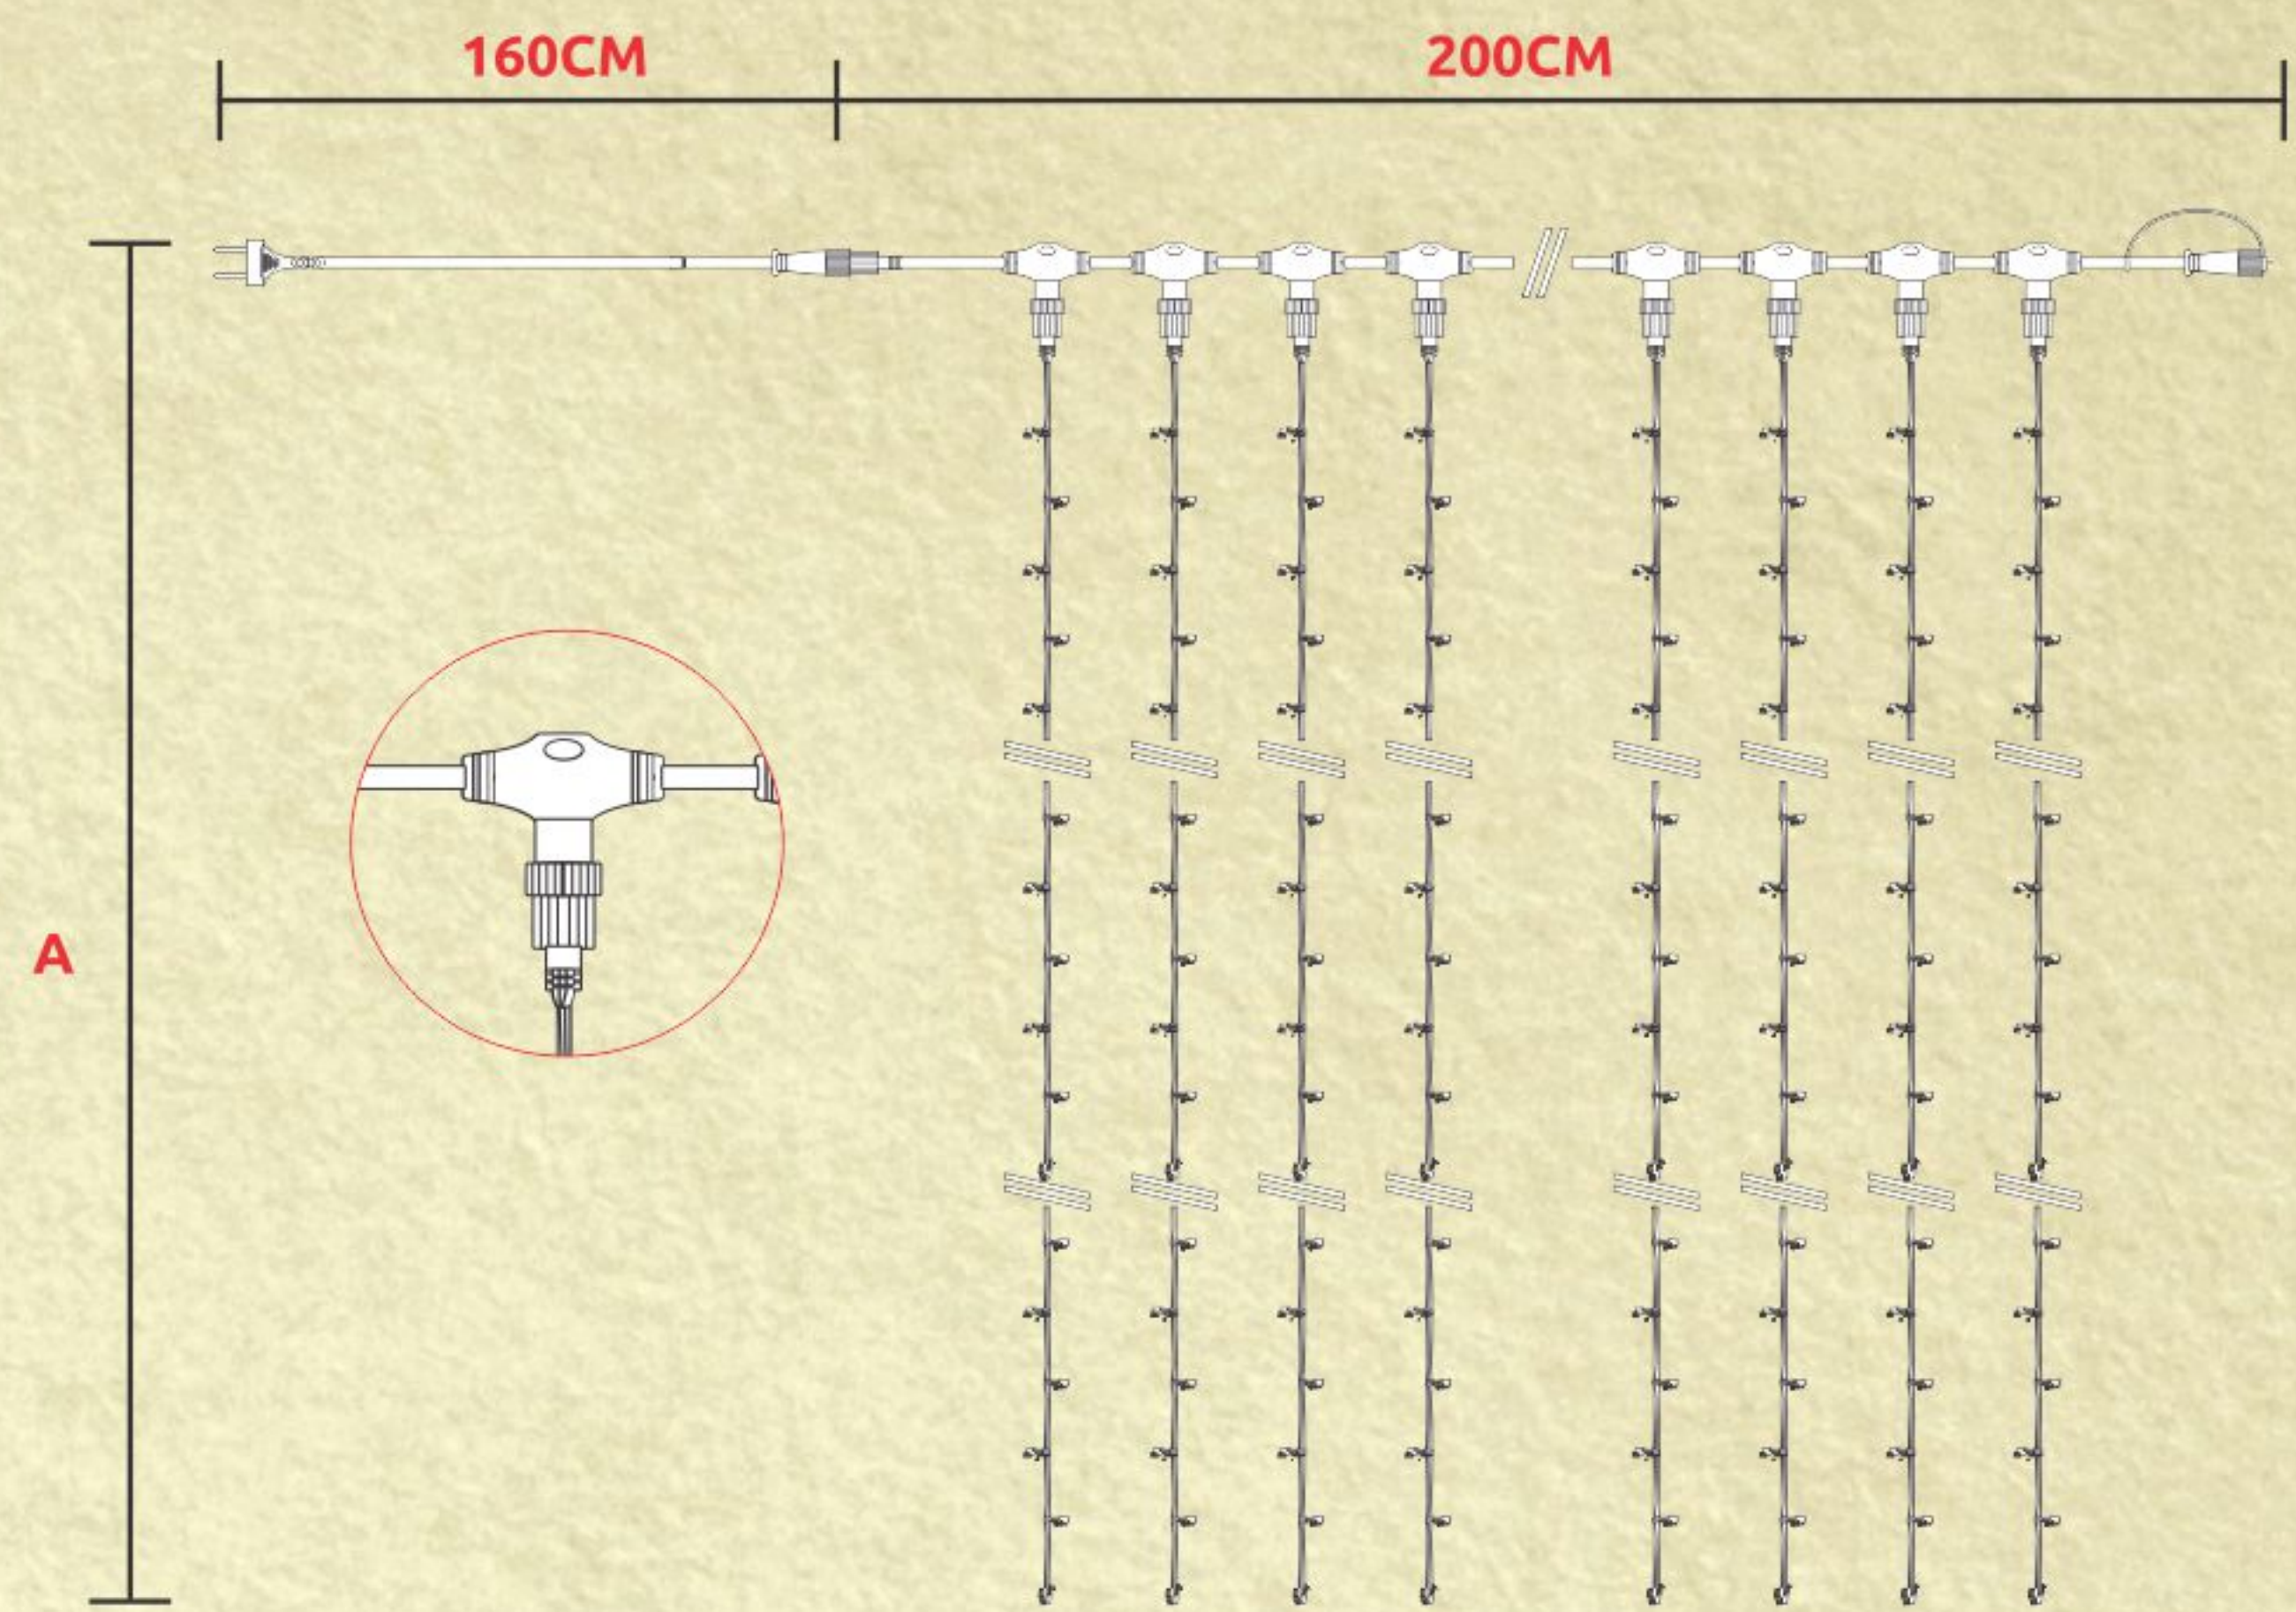

CORTINAS PROFISSIONAIS

MICRO LÂMPADAS

CÓD. SAP.	REFERÊNCIA	W / POTÊNCIA	V / TENSÃO	CORDÕES	MICRO/CORDÕES	TOTAL MICRO	C x A / DIMENSÕES	FIO	CONTROLE	CÓD. BAR.
640.06.0001	HF3725-1	436,2	127	25	37	925	2 x 3m	BRANCO	-	—
640.06.0002	HF3725-2	385	220	25	37	925	2 x 3m	BRANCO	-	7898492072413
640.06.0003	HF3725-2 (fio preto)	385	220	25	37	925	2 x 3m	PRETO	-	
640.06.0004	HF3825-1 (seq.)	444,5	127	25	38	950	2 x 3m	BRANCO	8 FUNÇÕES	
640.06.0005	HF3825-2 (seq.)	500	220	25	38	950	2 x 6m	BRANCO	8 FUNÇÕES	
640.06.0006	HF6025-1	400	127	25	60	1500	2 x 6m	BRANCO	-	
640.06.0007	HF6025-2	550	220	25	60	1500	2 x 6m	BRANCO	-	
640.06.0008	HF8016-2	400	220	16	80	1280	2 x 8m	BRANCO	-