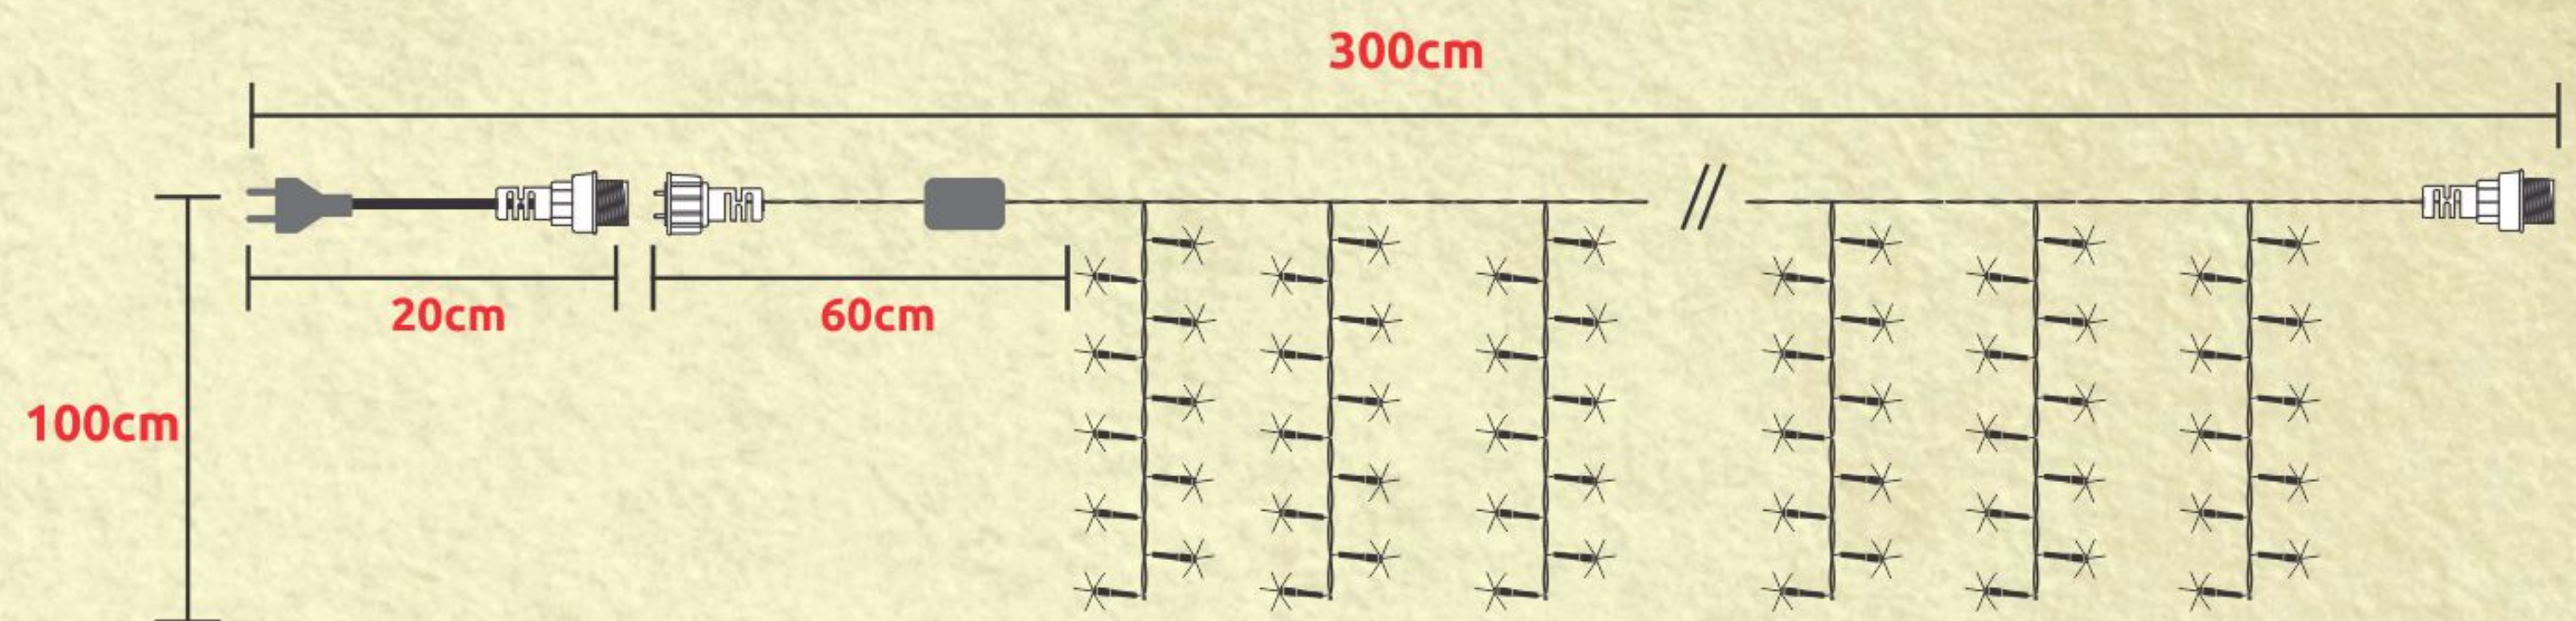

CORTINAS LED

FLASH LED

GL200LFCOW - CORTINA 200 FLASH LEDS

- FIO TRANSPARENTE
- EFEITO FLASH LED TOTAL

CÓD. SAP.	CÓD. BAR.	W / POTÊNCIA	V / TENSÃO	FLASH LED	COR	CÓD. BAR.
640.03.0253	GL200LFCOW- 1	18	127	200	BRANCO	--
640.03.0256	GL200LFCOW- 2	16	220	200	BRANCO	--