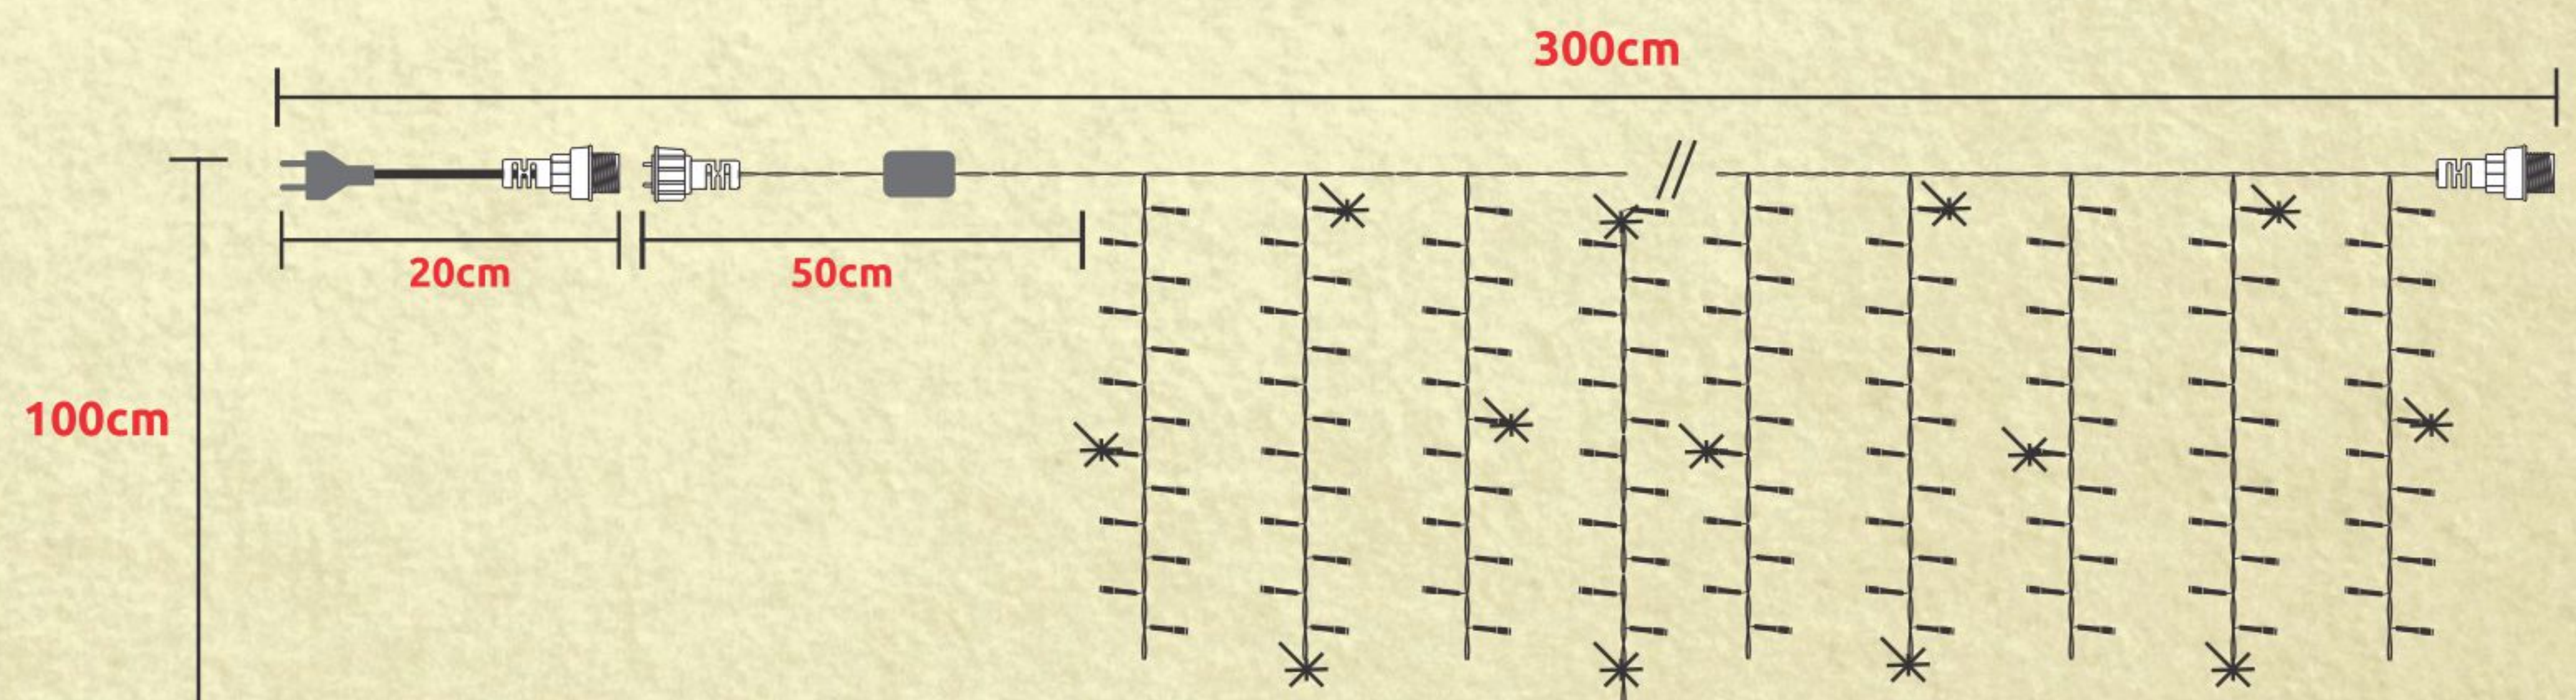

CORTINAS PROFISSIONAIS

LED

CORTINA LED

- FIO BRANCO
- CONECTOR

CÓD. SAP.	REFERÊNCIA	W / POTÊNCIA	V / TENSÃO	CORDÕES LED / CORDÕES	TOTAL LED	COR	C x A / DIMENSÕES	CONECTOR	CONTROLE	CÓD. BAR.
640.06.0009	HF3725LW-1	55	127	25	37	925	BRANCOS	2 x 3m	SIM	-
640.06.0010	HF3725LW-2	80	220	25	37	925	BRANCOS	2 x 3m	SIM	-
640.06.0011	HF3725LG-1	57	127	25	37	925	VERDES	2 x 3m	SIM	-
640.06.0012	HF3725LG-2	80	220	25	37	925	VERDES	2 x 3m	SIM	-
640.06.0013	HF3725LB-1	50	127	25	37	925	AZUIS	2 x 3m	SIM	-
640.06.0014	HF3725LB-2	75	220	25	37	925	AZUIS	2 x 3m	SIM	-
640.06.0015	HF3725LR-1	57	127	25	37	925	VERMELHOS	2 x 3m	SIM	-
640.06.0016	HF3725LR-2	100	220	25	37	925	VERMELHOS	2 x 3m	SIM	-
640.06.0017	HF3825LW-1	100	127	25	38	950	BRANCOS	2 x 3m	-	SEQUENCIAL
640.06.0018	HF3825LW-2	100	220	25	38	950	BRANCOS	2 x 3m	-	SEQUENCIAL
640.06.0019	HF3825LG-1	57	127	25	38	950	VERDES	2 x 3m	-	SEQUENCIAL
640.06.0020	HF3825LG-2	100	220	25	38	950	VERDES	2 x 3m	-	SEQUENCIAL
640.06.0023	HF3825LR-1	80	127	25	38	950	VERMELHOS	2 x 3m	-	SEQUENCIAL
640.06.0024	HF3825LR-2	130	220	25	38	925	VERMELHOS	2 x 3m	-	SEQUENCIAL
640.06.0025	HF6025LW-1	92	127	25	60	1500	BRANCOS	2 x 6m	SIM	-
640.06.0026	HF6025LW-2	80	220	25	60	1500	BRANCOS	2 x 6m	SIM	-