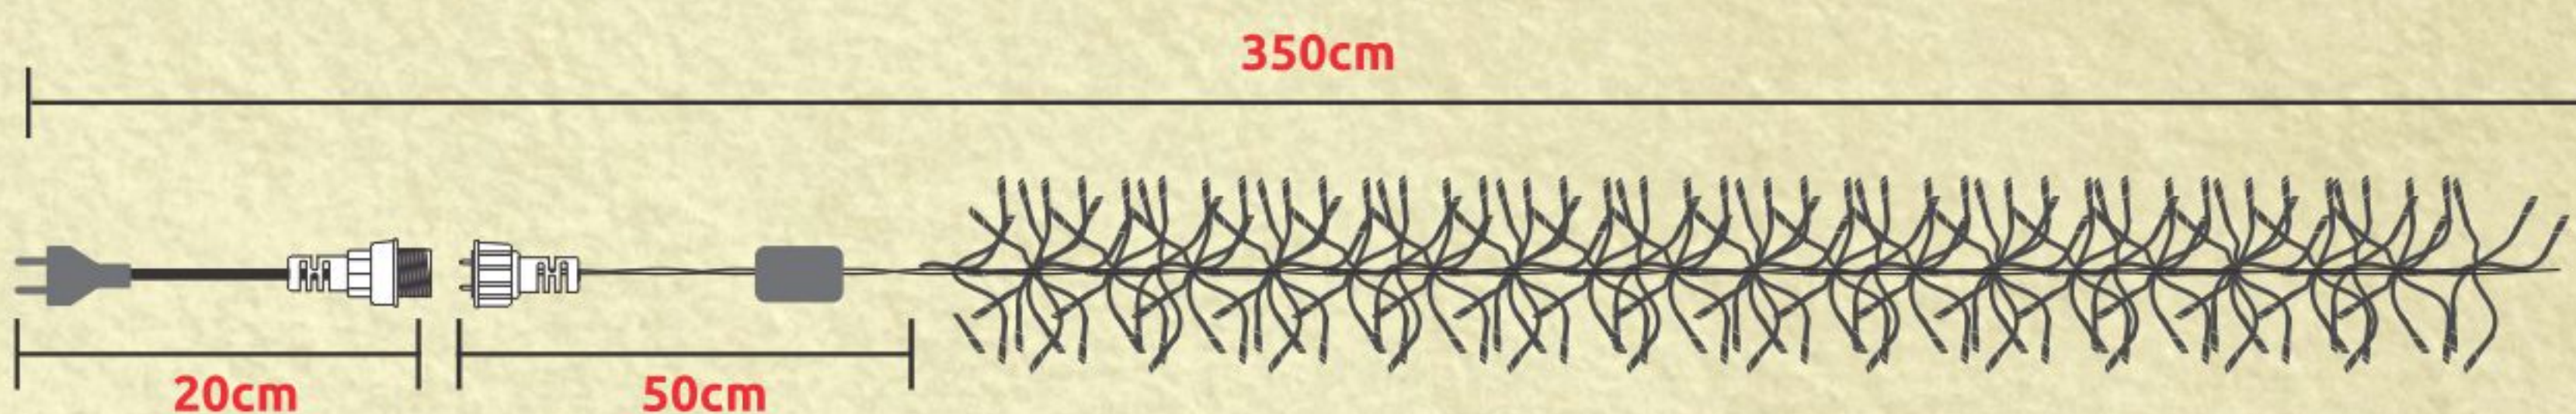

• DISTÂNCIA APROXIMADA ENTRE LÂMPADAS: 7,5cm

CORDÕES LED

SEM SEQUENCIADOR

GL576LSS - 576 LEDS COM EFEITO SNOW FALL

• FIO TRANSPARENTE

COD. SAP.	REFERÊNCIA	W / POTÊNCIA	V / TENSÃO	COR	CÓD. BAR.
640.03.0227	GL576LSS-1	40	127	BRANCA	7899605500793
640.03.0228	GL576LSS-2	35	220	BRANCA	7899605500809