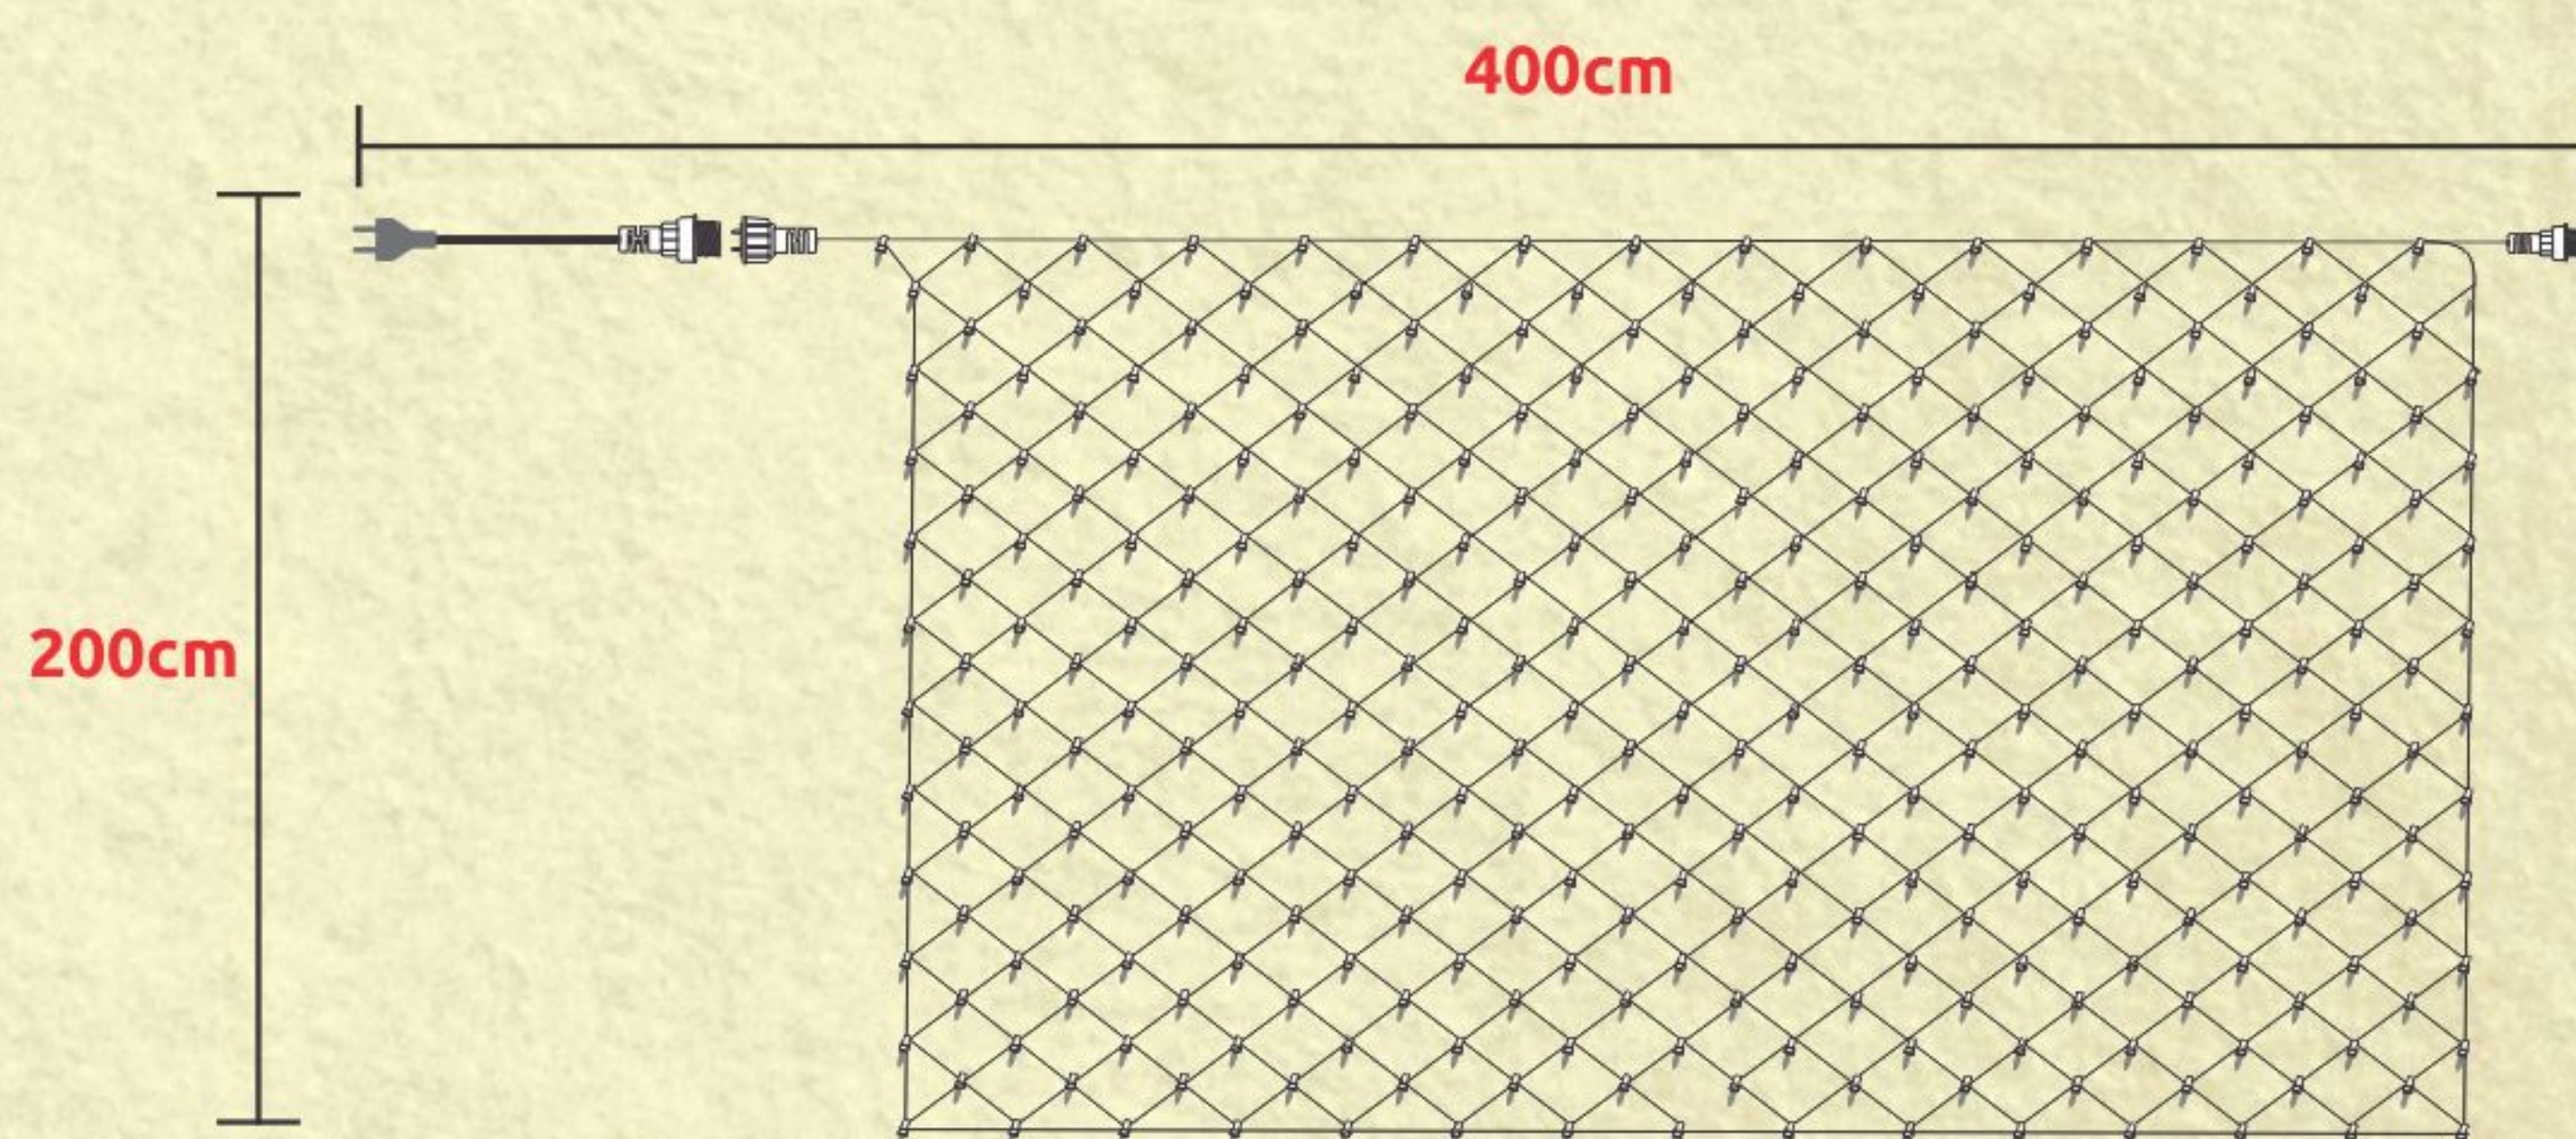

GL240NT - REDE 240 MINI LÂMPADAS

- CONECTOR
- FIO VERDE

CÓD. SAP.	REFERÊNCIA	W / POTÊNCIA	V / TENSÃO	CÓD. BAR.
640.02.0042	GL240NT-1	96	127	7898275078533
640.02.0043	GL240NT-2	120	220	7898275078540