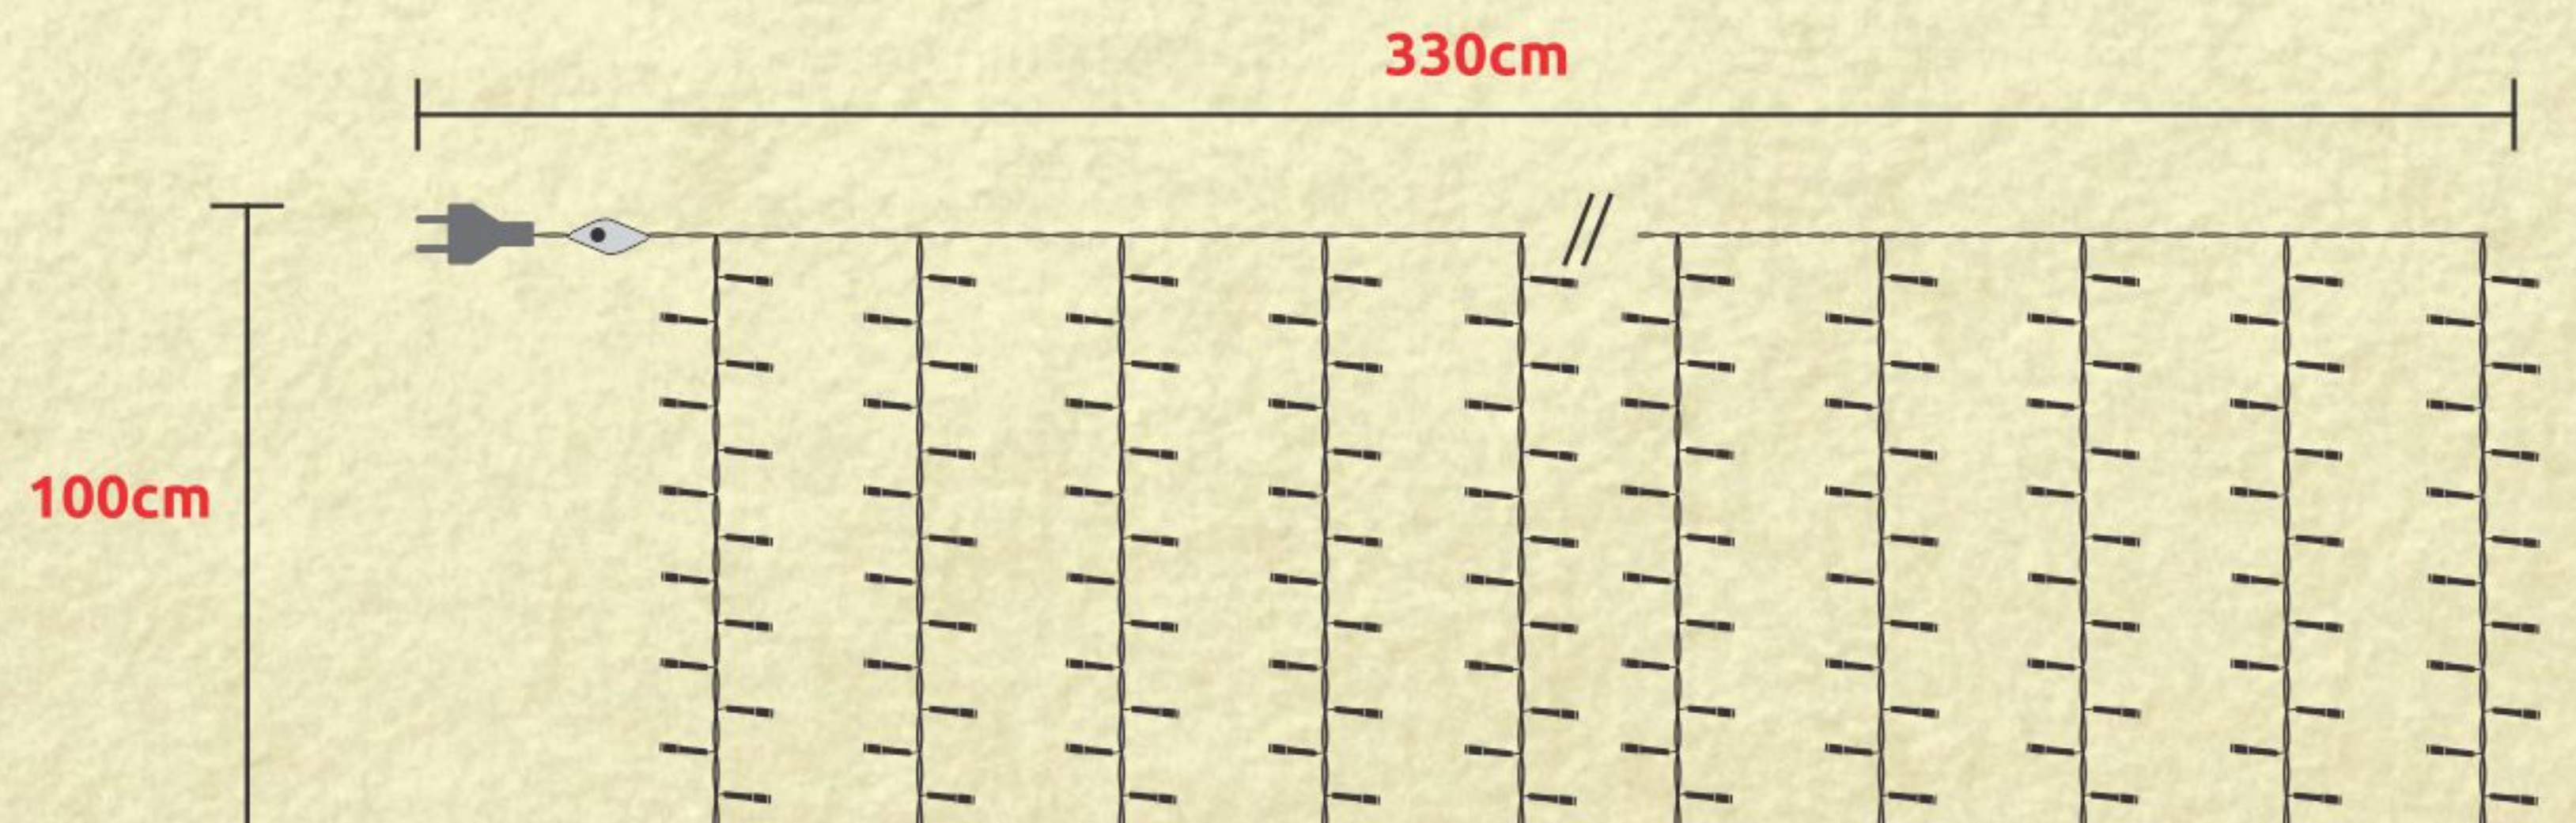

GL200LCOB - CORTINA 200 LEDS AZUIS

- COR AZUL
- FIO TRANSPARENTE

CÓD. SAP.	REFERÊNCIA	W / POTÊNCIA	V / TENSÃO	COR	CÓD. BAR.
640.03.0055	GL200LCOB-1	18	127	AZUL	7898492079078
640.03.0056	GL200LCOB-2	16	220	AZUL	7898492079085