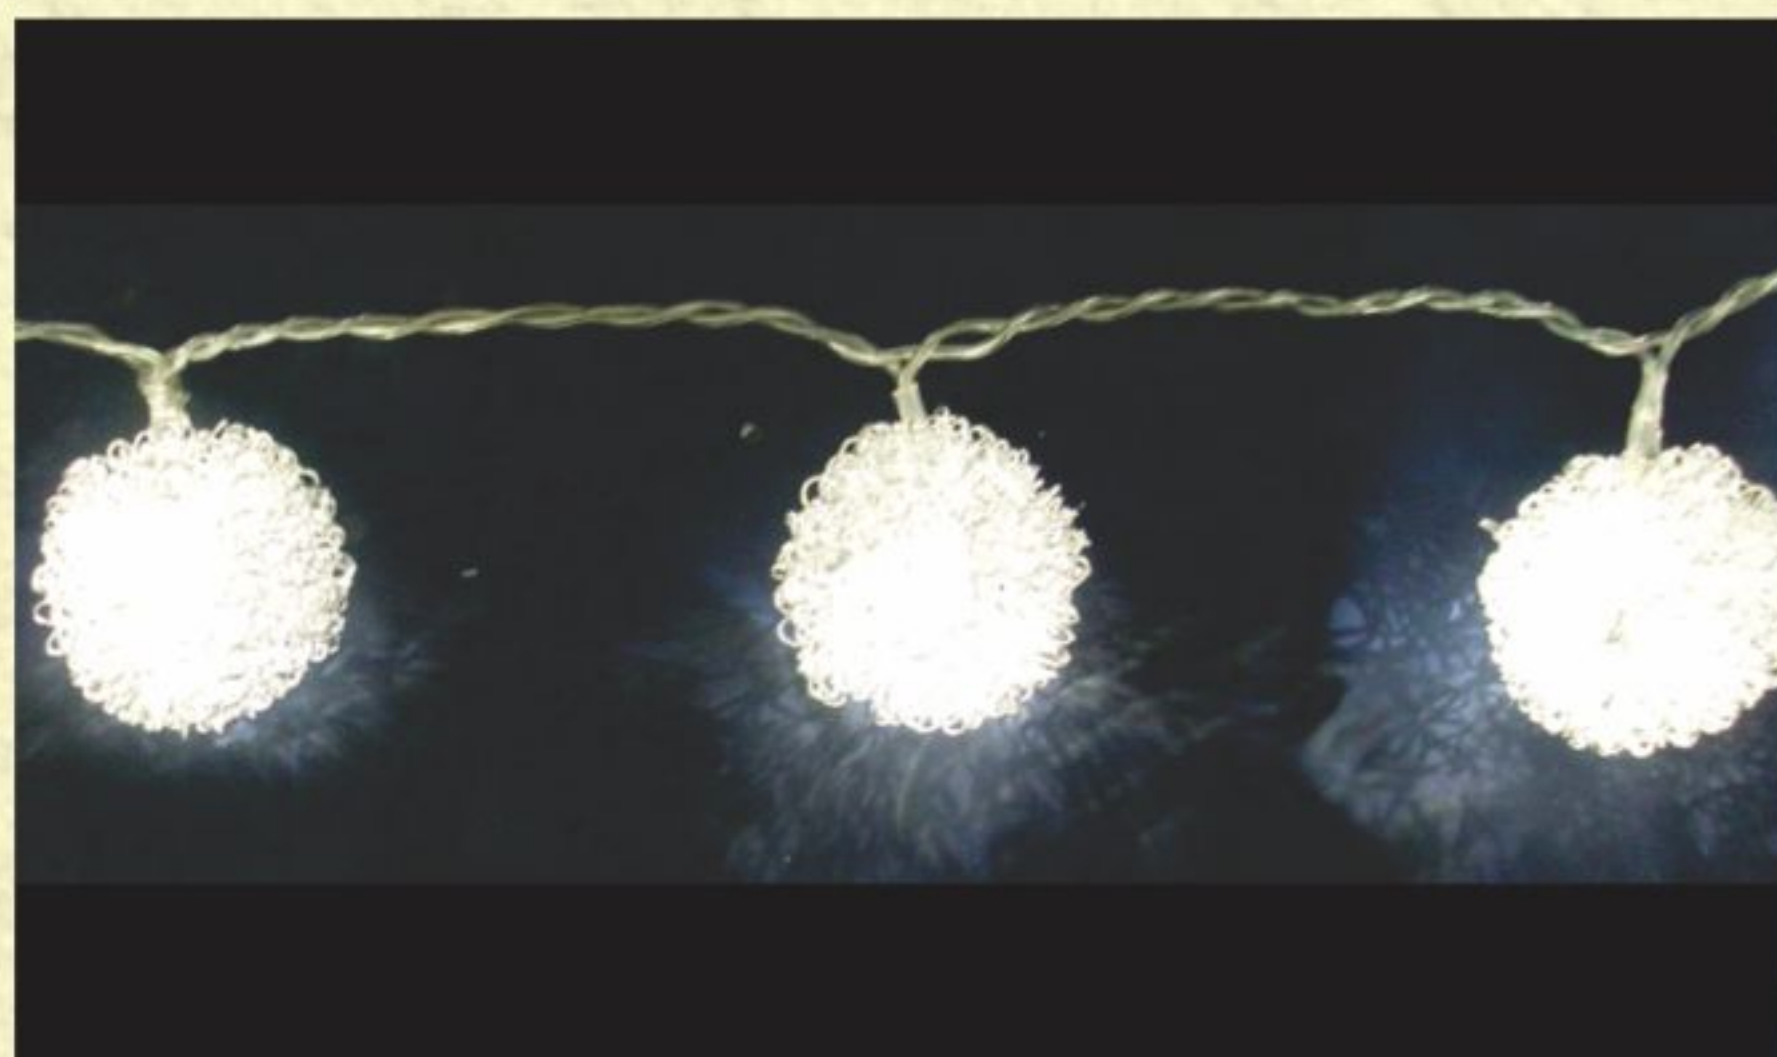

• DIÂMETRO: 3cm
• FIO TRANSPARENTE

CÓD. SAP.	REFERÊNCIA	W / POTÊNCIA	V / TENSÃO	CÓD. BAR.
640.03.0196	GL20LB603-1	2,3	127	7898539289422
640.03.0197	GL20LB603-2	3,5	220	7898539289439

GL20LB601 - 20 LEDS BRANCOS - BOLAS PRATEADAS

• FIO TRANSPARENTE

CÓD. SAP.	REFERÊNCIA	W / POTÊNCIA	V / TENSÃO	CÓD. BAR.
640.03.0194	GL20LB601-1	2,0	127	7899605500076
640.03.0195	GL20LB601-2	3,2	220	7899605500083