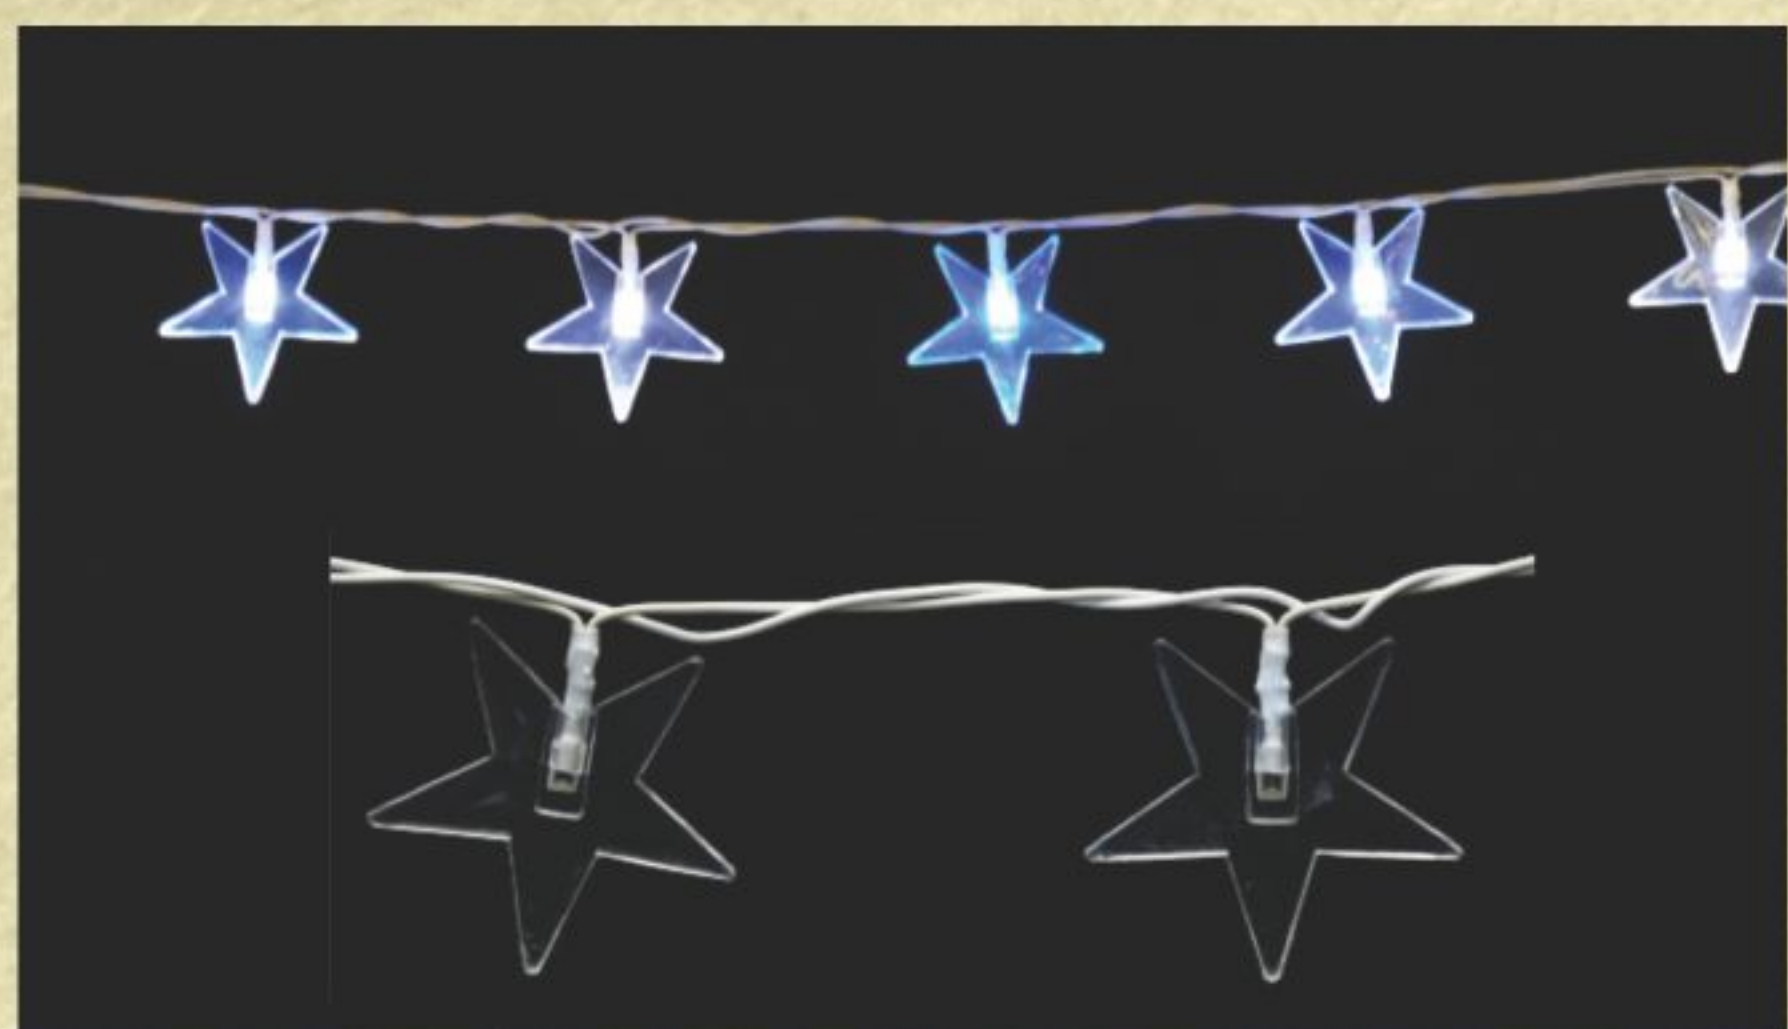

CORDÕES LED

ENFEITES DECORATIVOS

GL35LLSB/W - 35 LEDS AZUIS/BRANCOS COM ESTRELAS NAS PONTAS