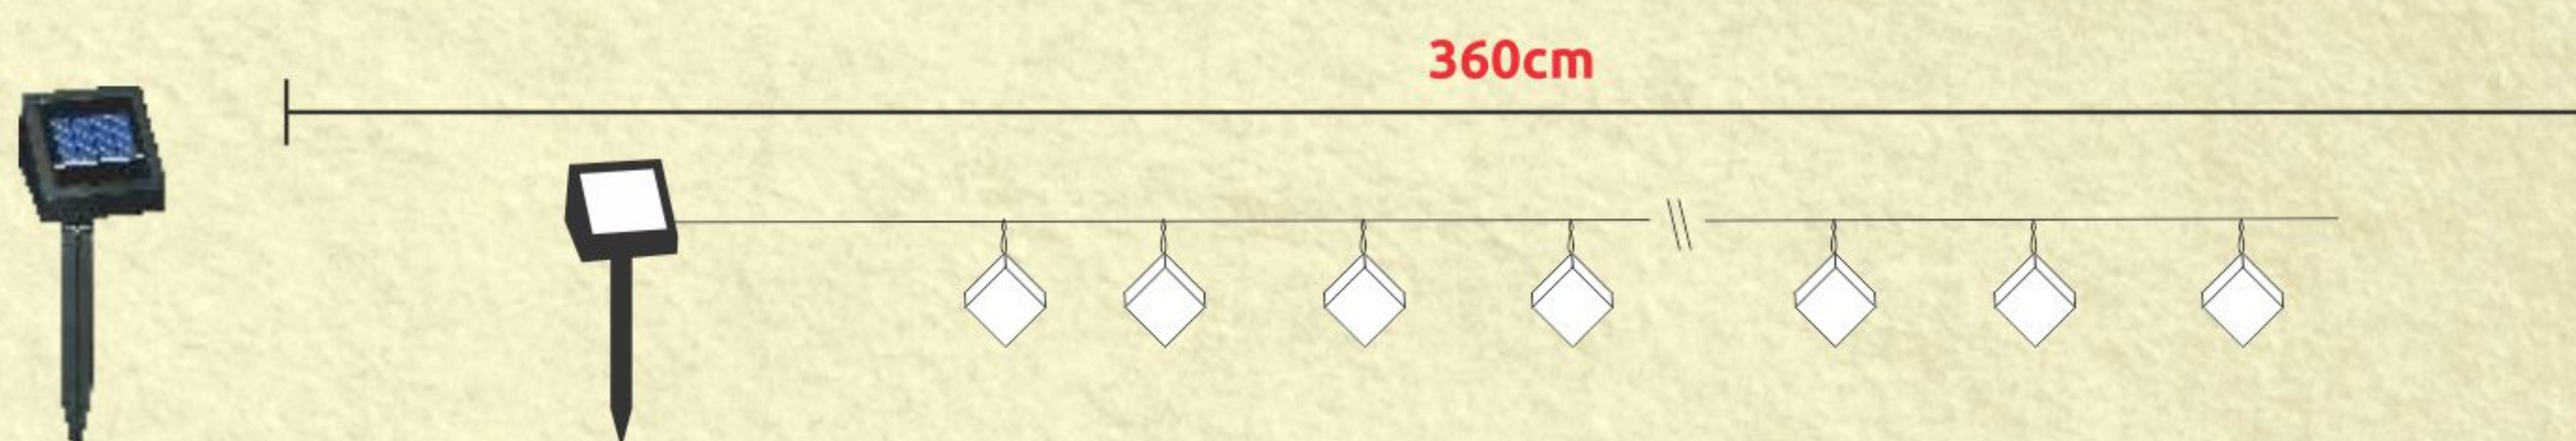

- COR RGB
- FIO TRANSPARENTE
- COM PLACA SOLAR

CÓD. SAP.	REFERÊNCIA	W / POTÊNCIA	V / TENSÃO	CÓD. BAR.
640.03.0159	JD5503	3,8	SOLAR	7898539282249

JD5506 - 24 LEDS RGB COM ESTRELAS