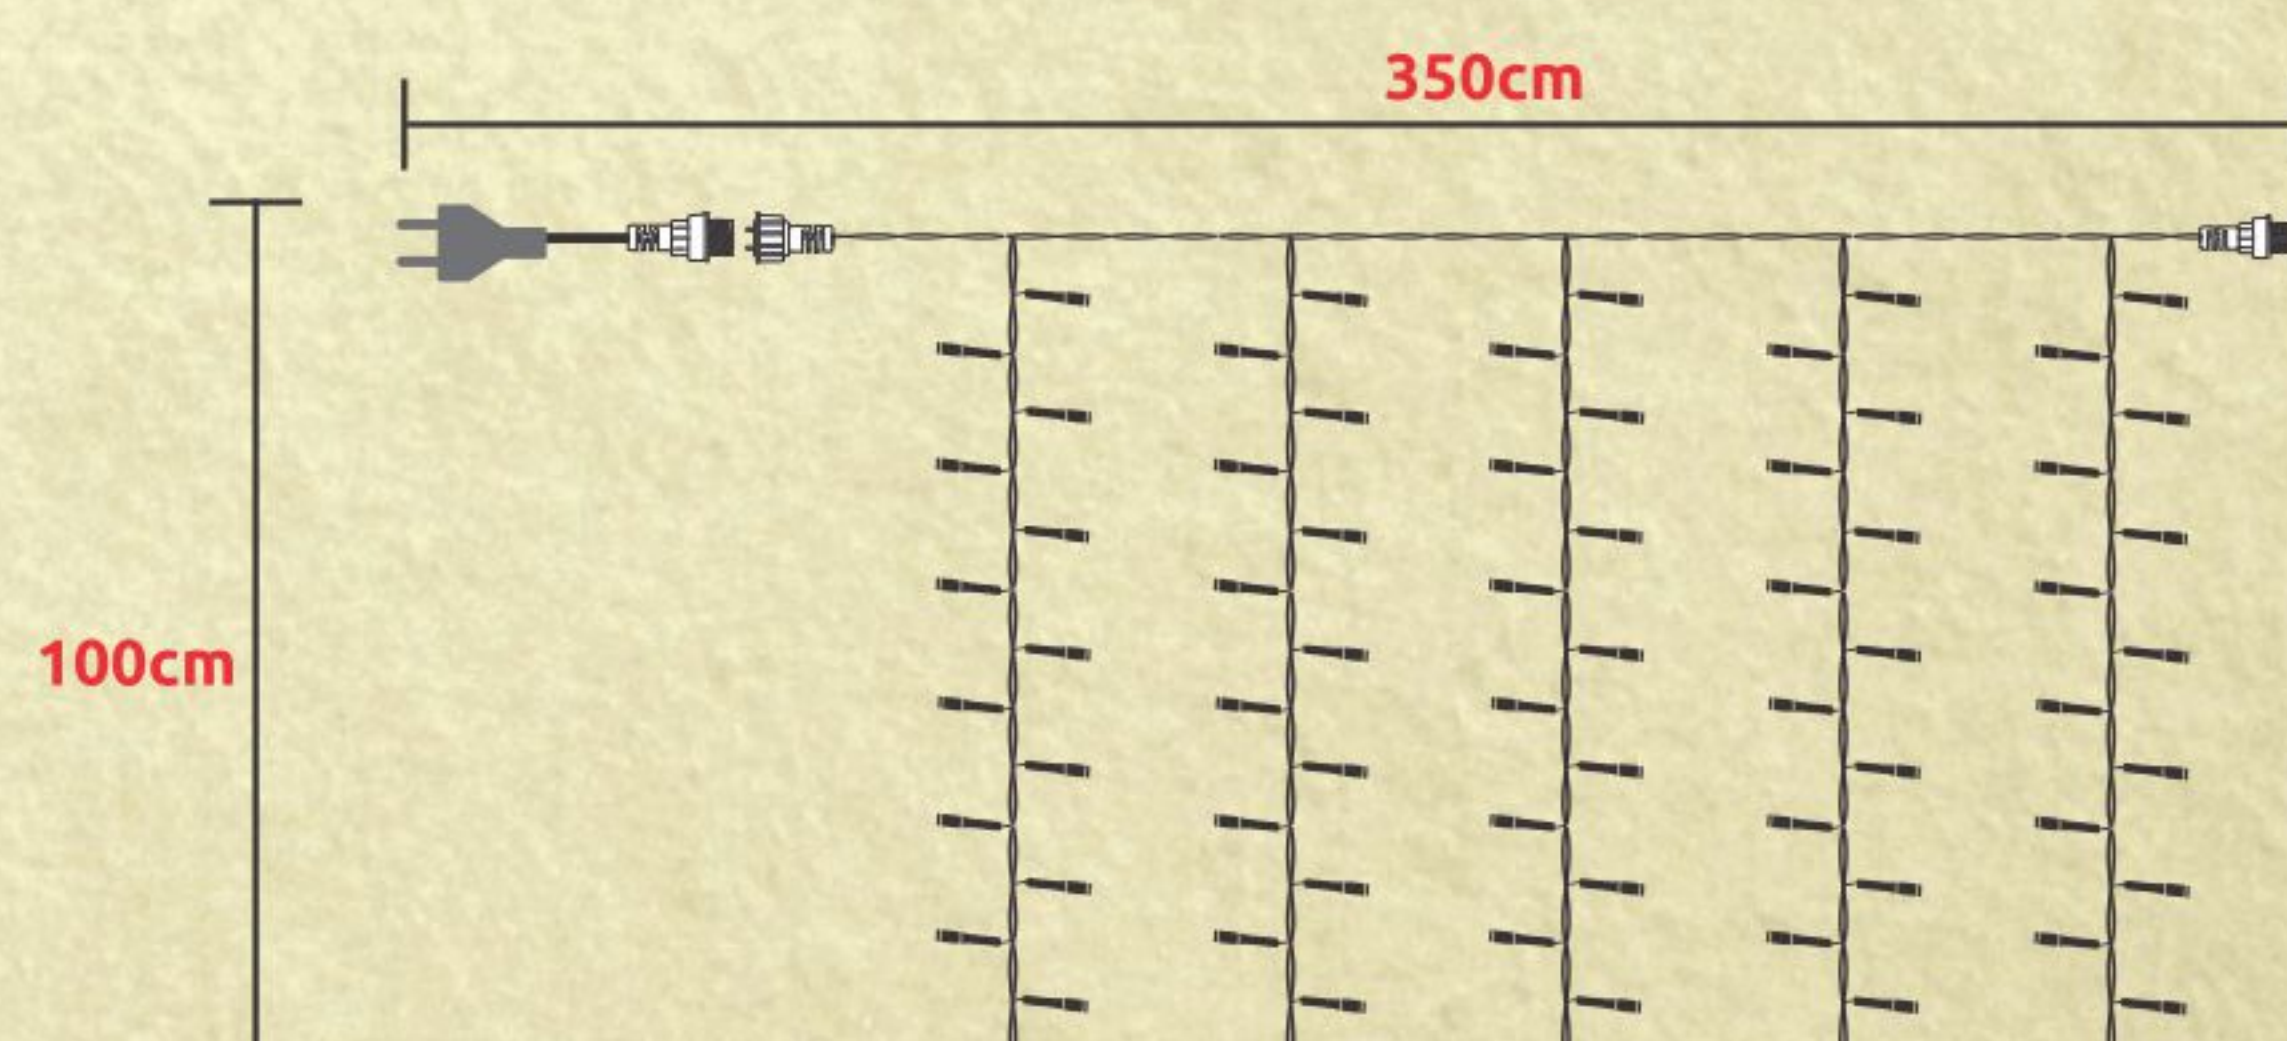

GL200CO - CORTINA 200 MINI LÂMPADAS

- COR CLARA
- CONECTOR
- FIO BRANCO

CÓD. SAP.	REFERÊNCIA	W / POTÊNCIA	V / TENSÃO	CÓD. BAR.
640.02.0050	GL200CO-1	65	127	7898492079214
640.02.0051	GL200CO-2	55	220	7898492079221