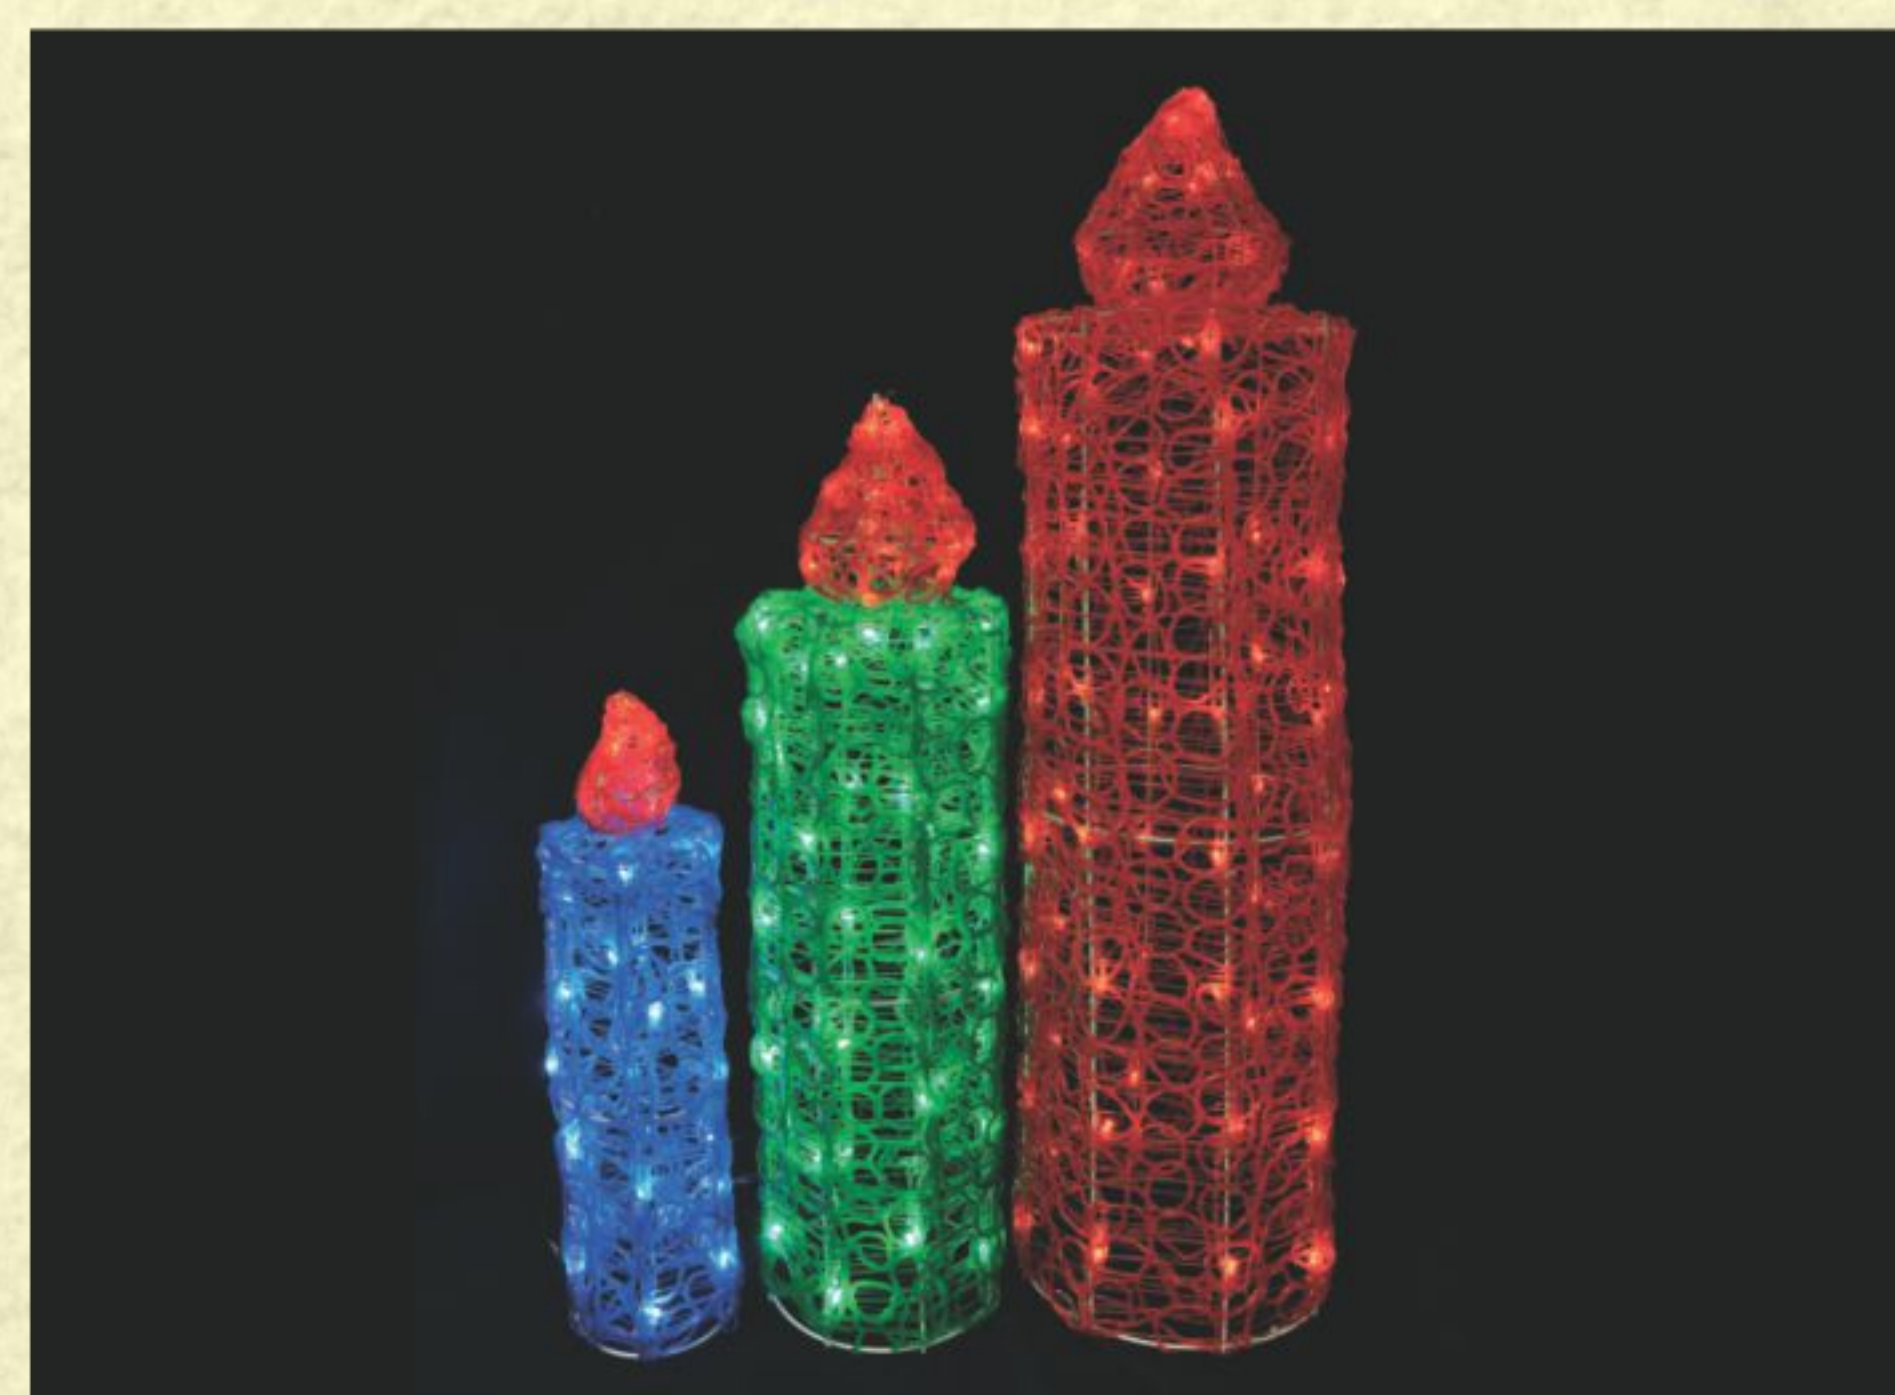

GL180LMCM - 3 VELAS EM ACRÍLICO COM 180 LEDS

- AZUL / VERDE / VERMELHO
- FIO TRANSPARENTE

CÓD. SAP.	REFERÊNCIA	W / POTÊNCIA	V / TENSÃO	CÓD. BAR.
640.13.0091	GL180LMCM-1	9,0	127	7898539281563
640.13.0092	GL180LMCM-2	10,7	220	7898539281570

P - 45x12cm
M - 67x16cm
G - 97x21cm