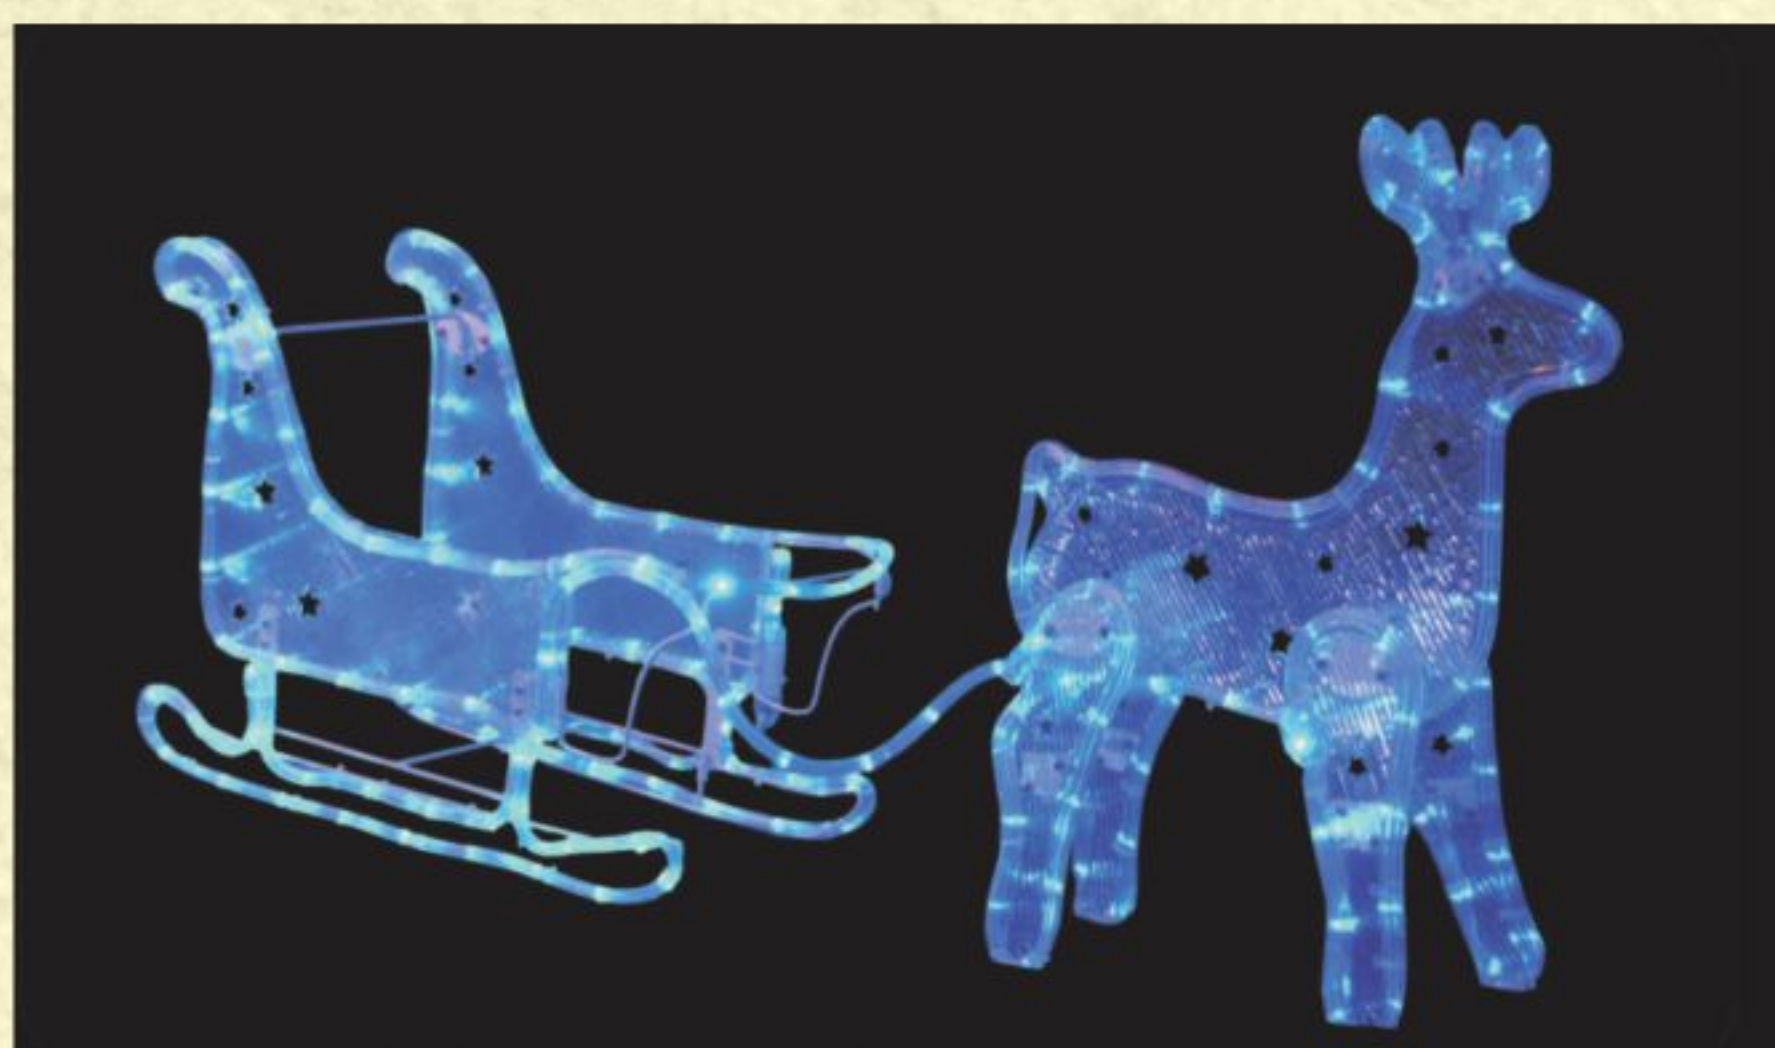

GL36DS - RENA E TRENÓ 36" EM ACRÍLICO COM MANGUEIRA LED

- DIMENSÕES: 36"

CÓD. SAP.	REFERÊNCIA	W / POTÊNCIA	V / TENSÃO	CÓD. BAR.
640.05.0029	GL36DS-1	45	127	7898453886462
640.05.0030	GL36DS-2	65	220	7898453886479