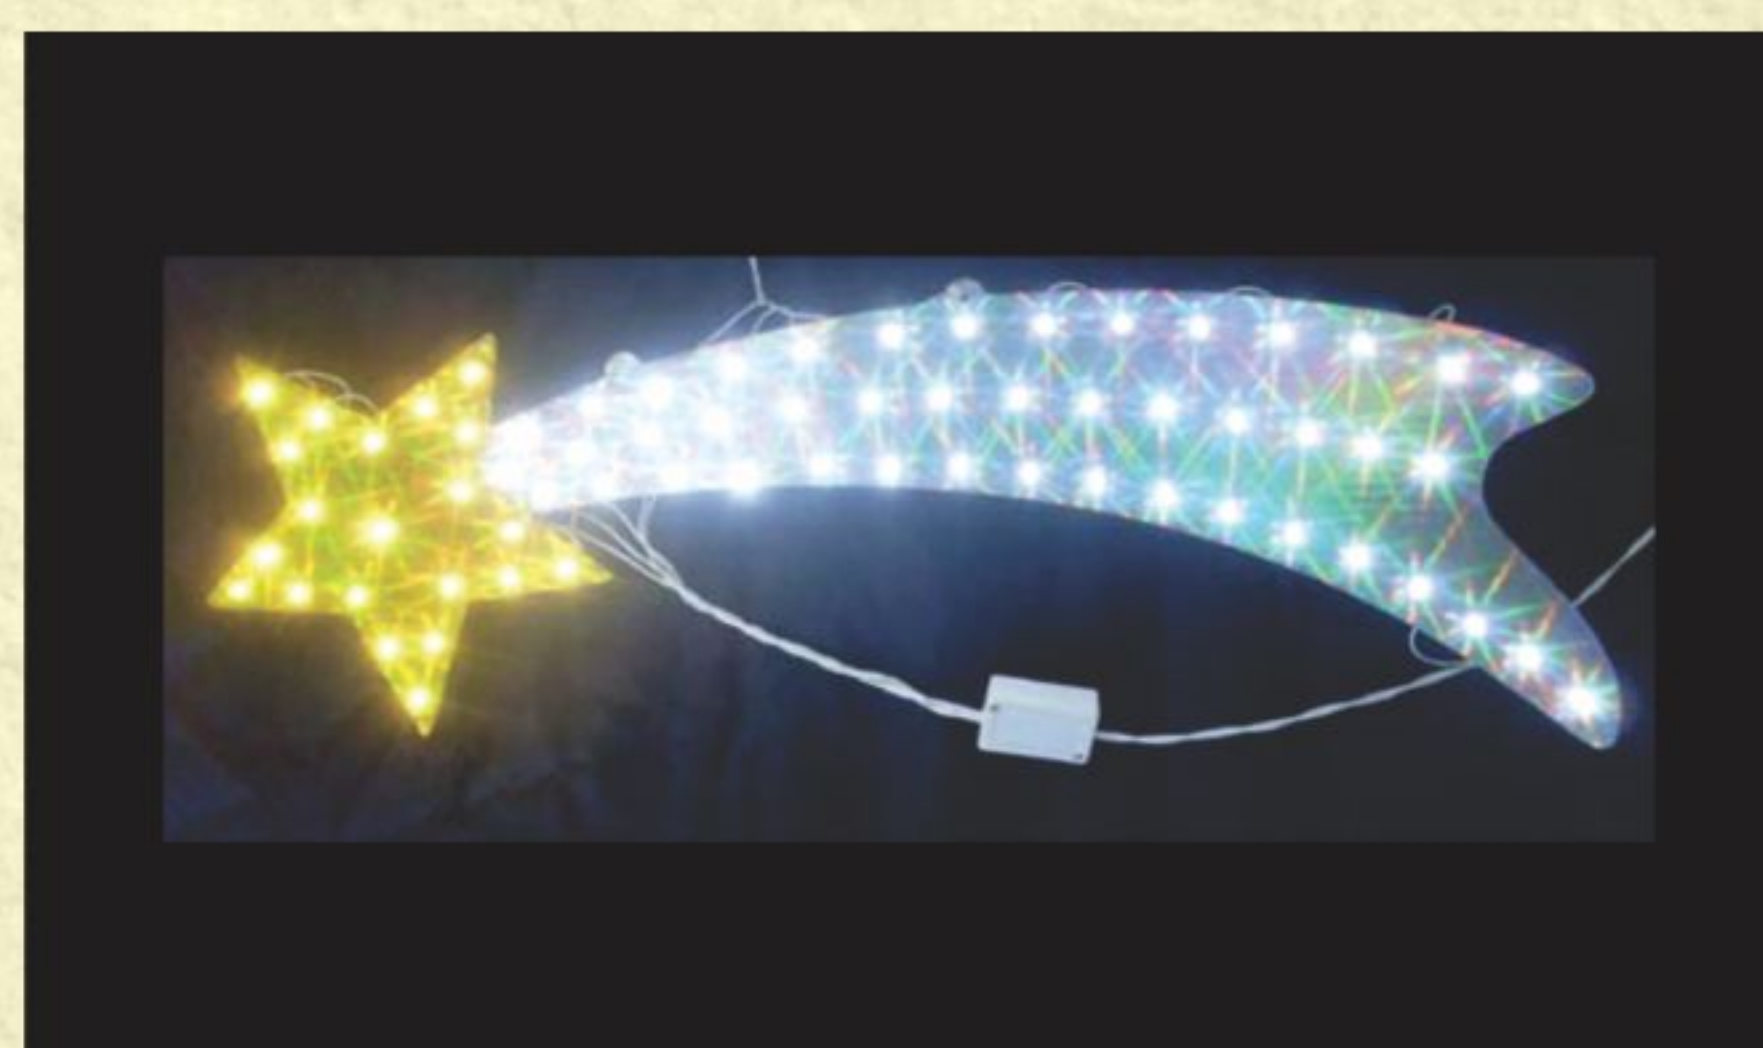

• DIMENSÕES 75 X 52 cm

CÓD. SAP.	REFERÊNCIA	W / POTÊNCIA	V / TENSÃO	CÓD. BAR.
640.13.0033	GL100BST -1	9	127	--
640.13.0034	GL100BST -2	8	220	--

GL66LLST - COMETA 2D COM 66 LEDS

• FIO TRANSPARENTE
• DIMENSÃO APROX.: 600 x 250 x 30 mm