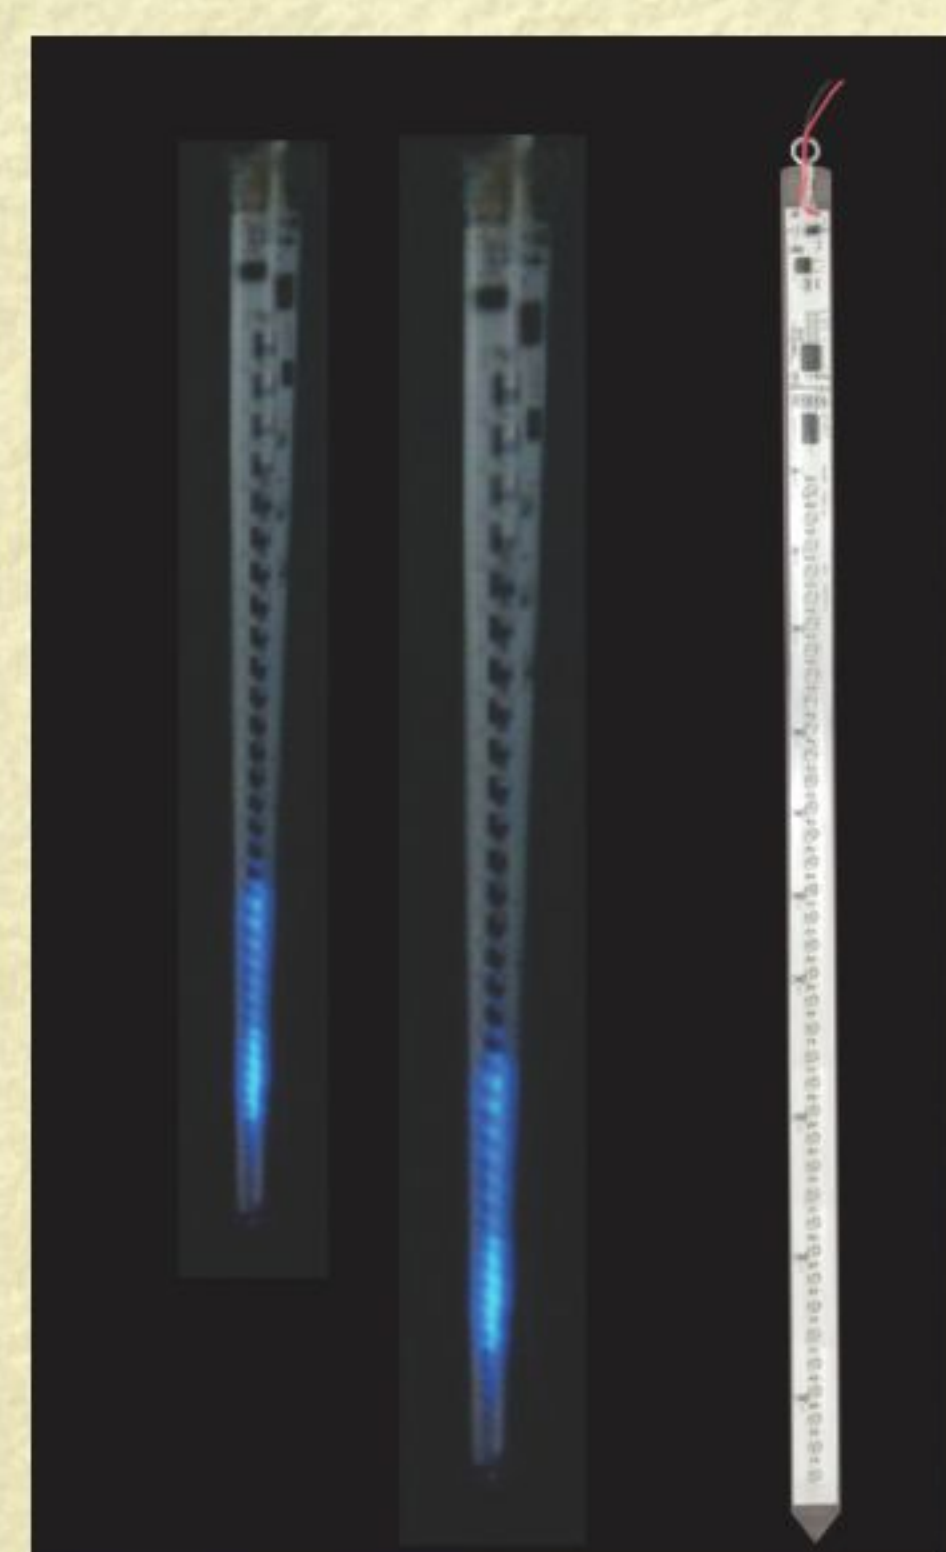

GL1010SF - SNOWING LED 10 TUBOS COM 10 LEDS BRANCOS

CÓD. SAP.	REFERÊNCIA	W / POTÊNCIA	V / TENSÃO	LED	CÓD. BAR.
140.15.0008	GL1010SF-1	2	127	100	7898539282430
140.15.0009	GL1010SF-2	3,5	220	100	7898539282447

SNOWING LED - TUBO LEDS

CÓD. SAP.	REFERÊNCIA	W / POTÊNCIA	V / TENSÃO	LED	COR	CÓD. BAR.
140.15.0010	GL40SF-BR	2	12	40	VERMELHO	7898539281686
140.15.0011	GL40SF-BG	2	12	40	VERDE	7898539281693
140.15.0012	GL40SF-BB	2	12	40	AZUL	7898539281709
140.15.0013	GL60SF-BR	3	12	60	VERMELHO	7898539281716
140.15.0014	GL60SF-BG	3	12	60	VERDE	7898539281723
140.15.0015	GL60SF-BB	3	12	60	AZUL	7898539281730
140.15.0018	GL60SF-W	3	12	60	BRANCO	7898492073175
140.15.0002	GL96SF-W	7,6	12	96	BRANCO	7898492079894
140.15.0003	GL128SF-W	10,2	12	128	BRANCO	7898492079900