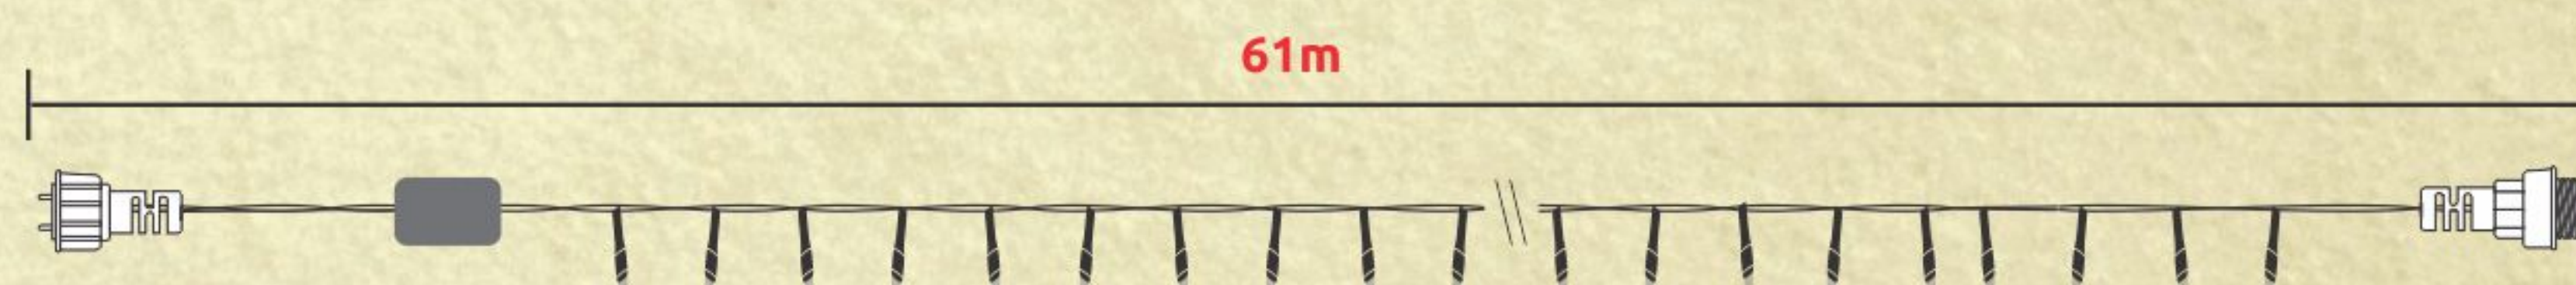

SEM CABO DE FORÇA

CORDÕES LED

COM SEQUENCIADOR

EL50LC - 50 LEDS

- CONTROLE COM 8 FUNÇÕES
- FIO TRANSPARENTE

COD. SAP.	REFERÊNCIA	W / POTÊNCIA	V / TENSÃO	COR	CÓD. BAR.
640.03.0001	EL50LWC-1	3,8	127	BRANCA	7898492078705
640.03.0002	EL50LWC-2	6,8	220	BRANCA	7898492078712
640.03.0007	EL50LRC-1	3,8	127	VERMELHA	7898492078743
640.03.0008	EL50LRC-2	6,8	220	VERMELHA	7898492078750
640.03.0005	EL50LGC-1	3,8	127	VERDE	7898492078767
640.03.0006	EL50LGC-2	6,8	220	VERDE	7898492078774
640.03.0009	EL50LBC-1	3,8	127	AZUL	7898492078781
640.03.0010	EL50LBC-2	6,8	220	AZUL	7898492078798
640.03.0003	EL50LMC-1	3,8	127	MULTICOLOR	7898492078729
640.03.0004	EL50LMC-2	6,8	220	MULTICOLOR	7898492078736