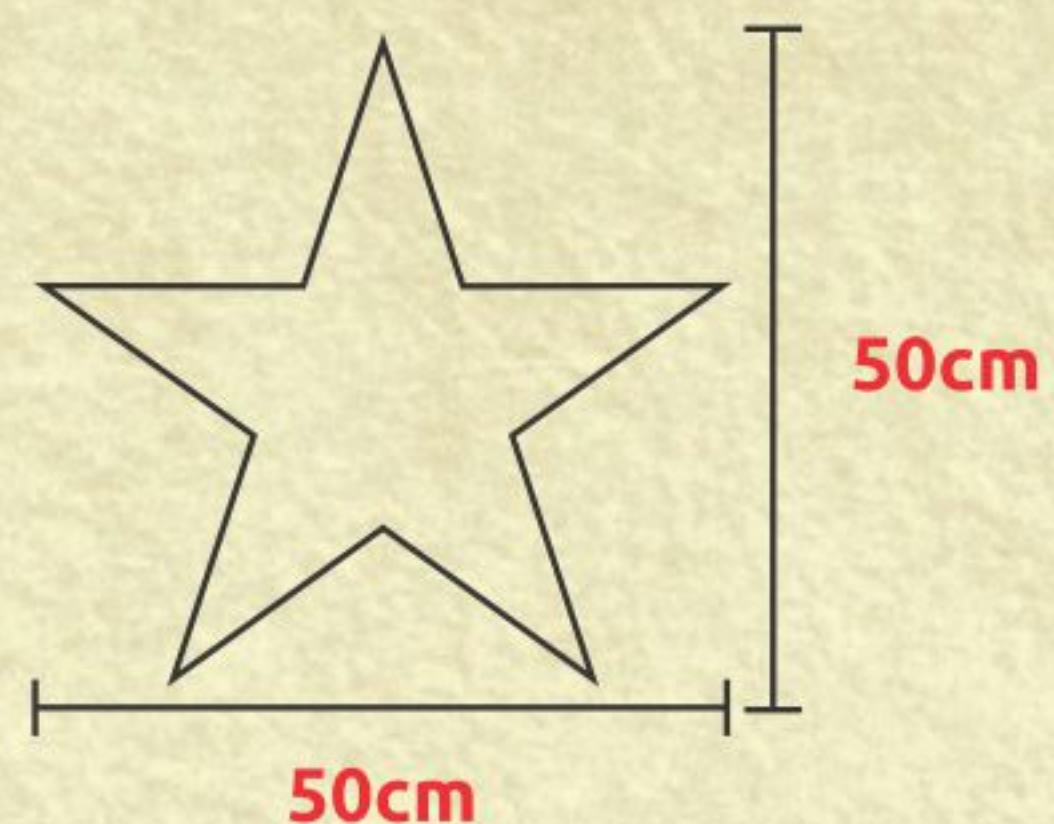

FIGURAS LED

ESTRELAS

GL81LSSW - ESTRELA 2D 81 LEDS BRANCOS EFEITO FIREWORKS

• AUTOVOLT

CÓD. SAP.	REFERÊNCIA	W / POTÊNCIA	V / TENSÃO	CÓD. BAR.
640.13.0157	GL81LSSW-3	4,8	100-240	7899605507921