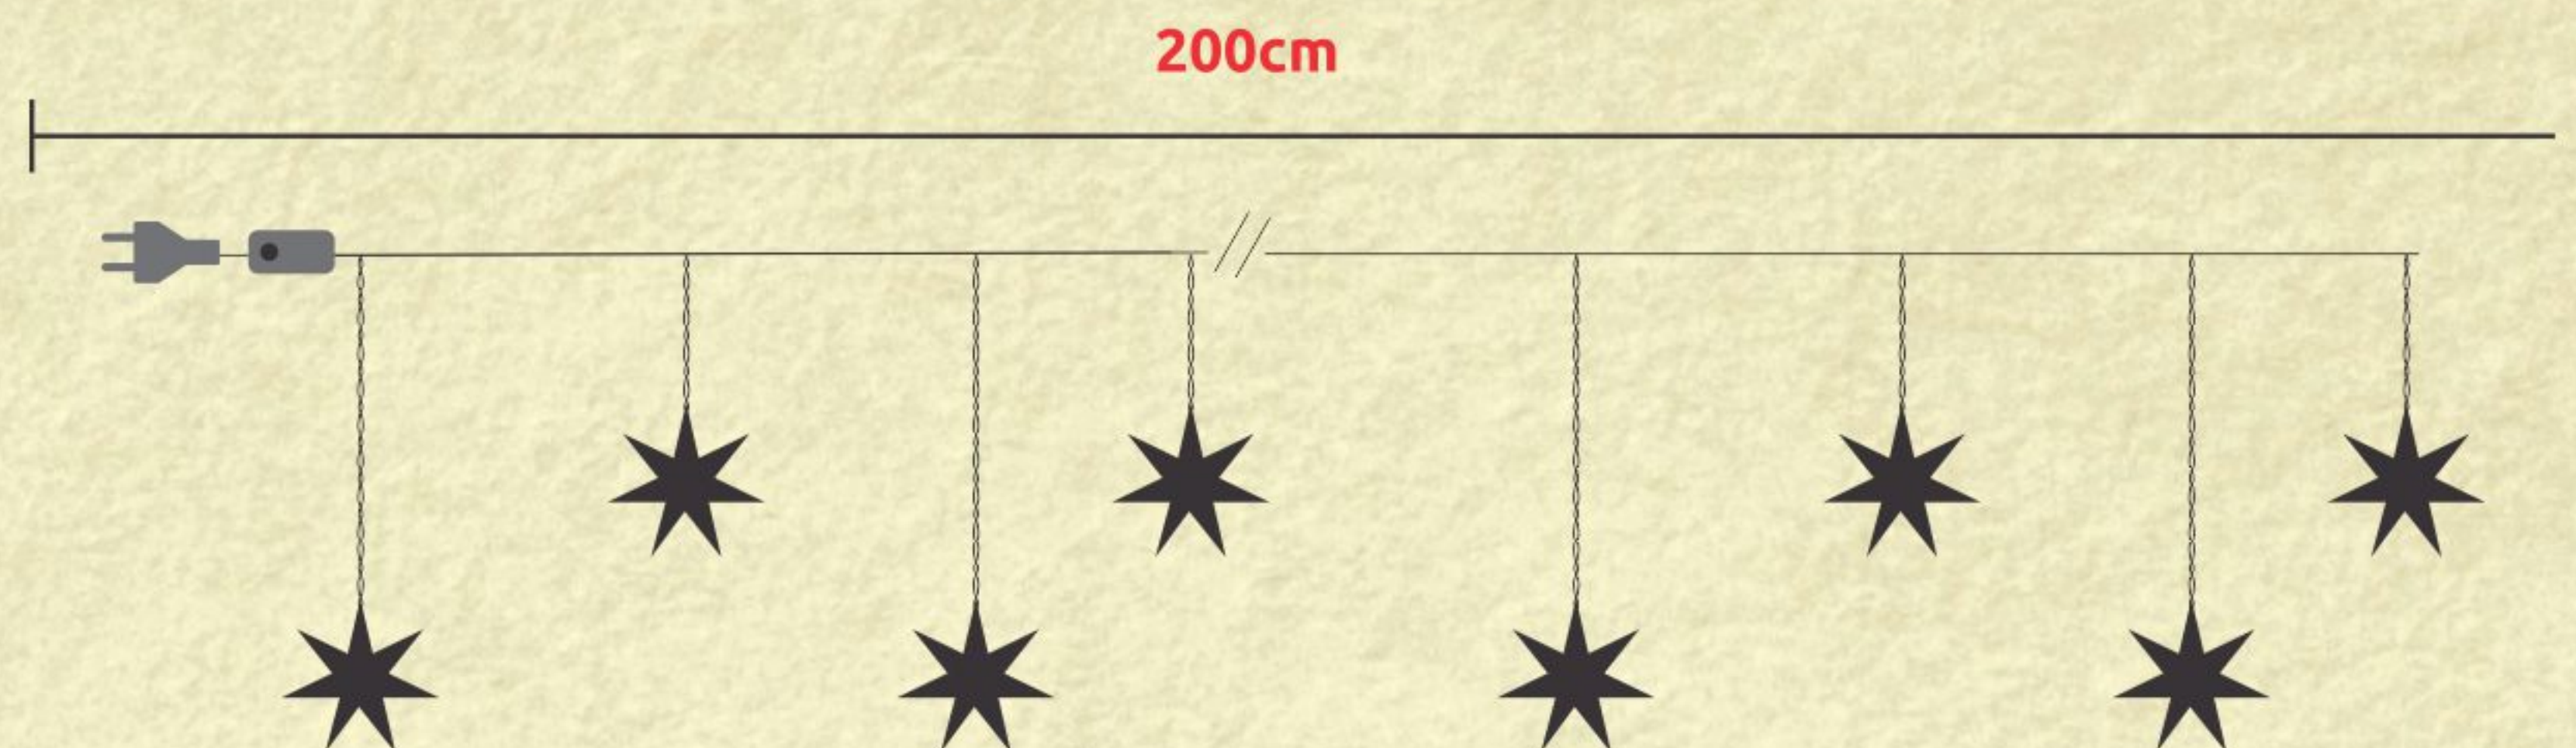

CASCATAS LED

ENFEITES DECORATIVOS

GL8LSTB - CASCATA 8 LEDS COM ESTRELAS NAS PONTAS

- COR AZUL
- FIO TRANSPARENTE

CÓD. SAP.	REFERÊNCIA	W / POTÊNCIA	V / TENSÃO	CÓD. BAR.
640.03.0090	GL8LSTB-1	1,9	127	7898492073274
640.03.0091	GL8LSTB-2	3,2	220	7898492073281