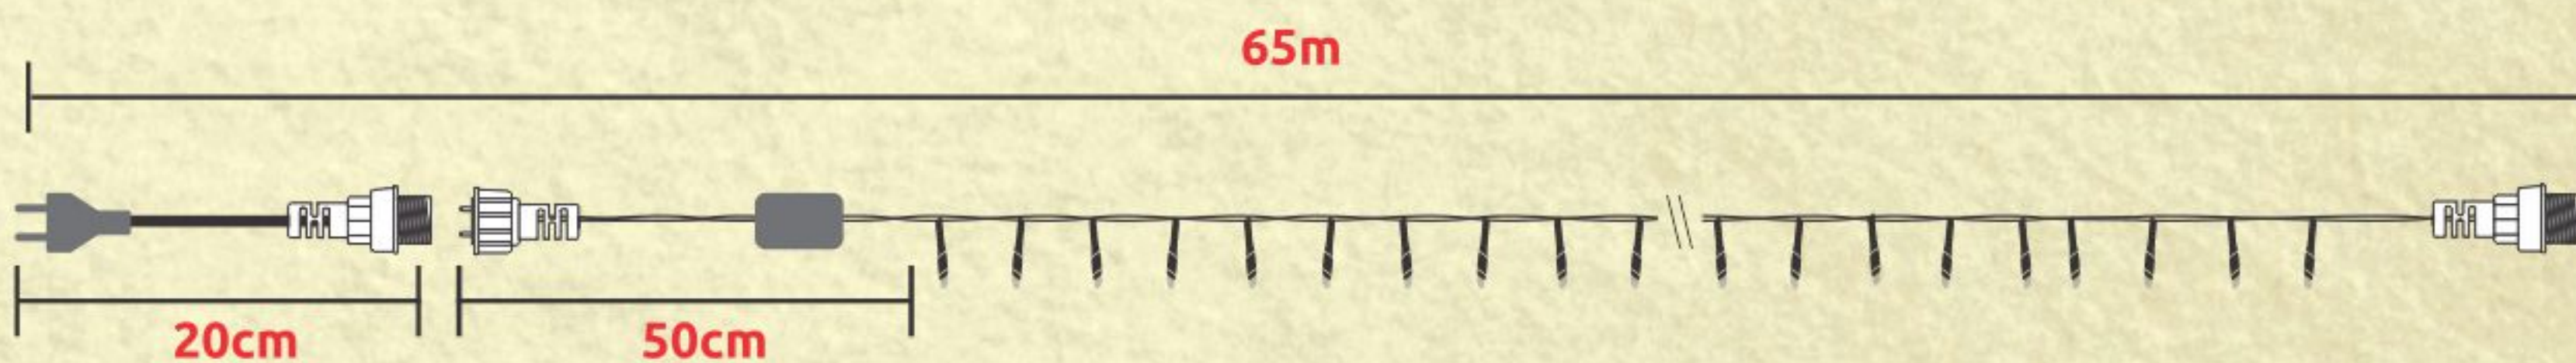

• FIO TRANSPARENTE

COD. SAP.	REFERÊNCIA	W / POTÊNCIA	V / TENSÃO	COR	CÓD. BAR.
640.03.0069	GLW800LW-2	64	220	BRANCA	7898539280672