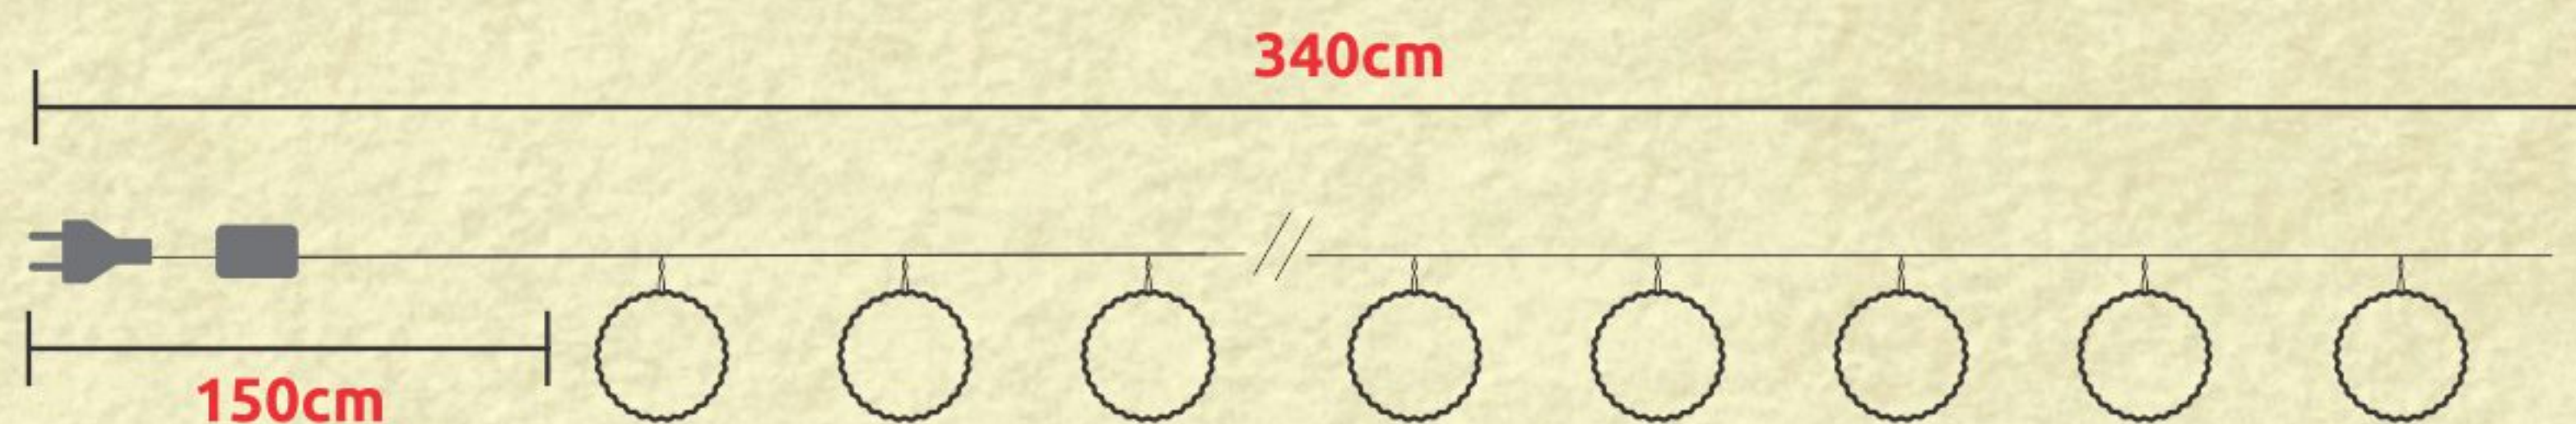

CORDÕES LED

ENFEITES DECORATIVOS

LANÇAMENTO

• FIO TRANSPARENTE

CÓD. SAP.	REFERÊNCIA	W / POTÊNCIA	V / TENSÃO	CÓD. BAR.
640.03.0276	GL20LBD611-3	1,2	100-240	7899605513014

LANÇAMENTO

• FIO TRANSPARENTE

CÓD. SAP.	REFERÊNCIA	W / POTÊNCIA	V / TENSÃO	CÓD. BAR.
640.03.0277	GL20LED612	1,2	100-240	7899605513021

• FIO PRETO

CÓD. SAP.	REFERÊNCIA	W / POTÊNCIA	V / TENSÃO	CÓD. BAR.
640.03.0229	GL10LXNW-3	3,0	100 - 240	7899605500274

• FIO TRANSPARENTE

CÓD. SAP.	REFERÊNCIA	W / POTÊNCIA	V / TENSÃO	CÓD. BAR.
640.03.0070	GL10LXB-1	1,5	127	7898492079689
640.03.0071	GL10LXB-2	2,4	220	7898492079696