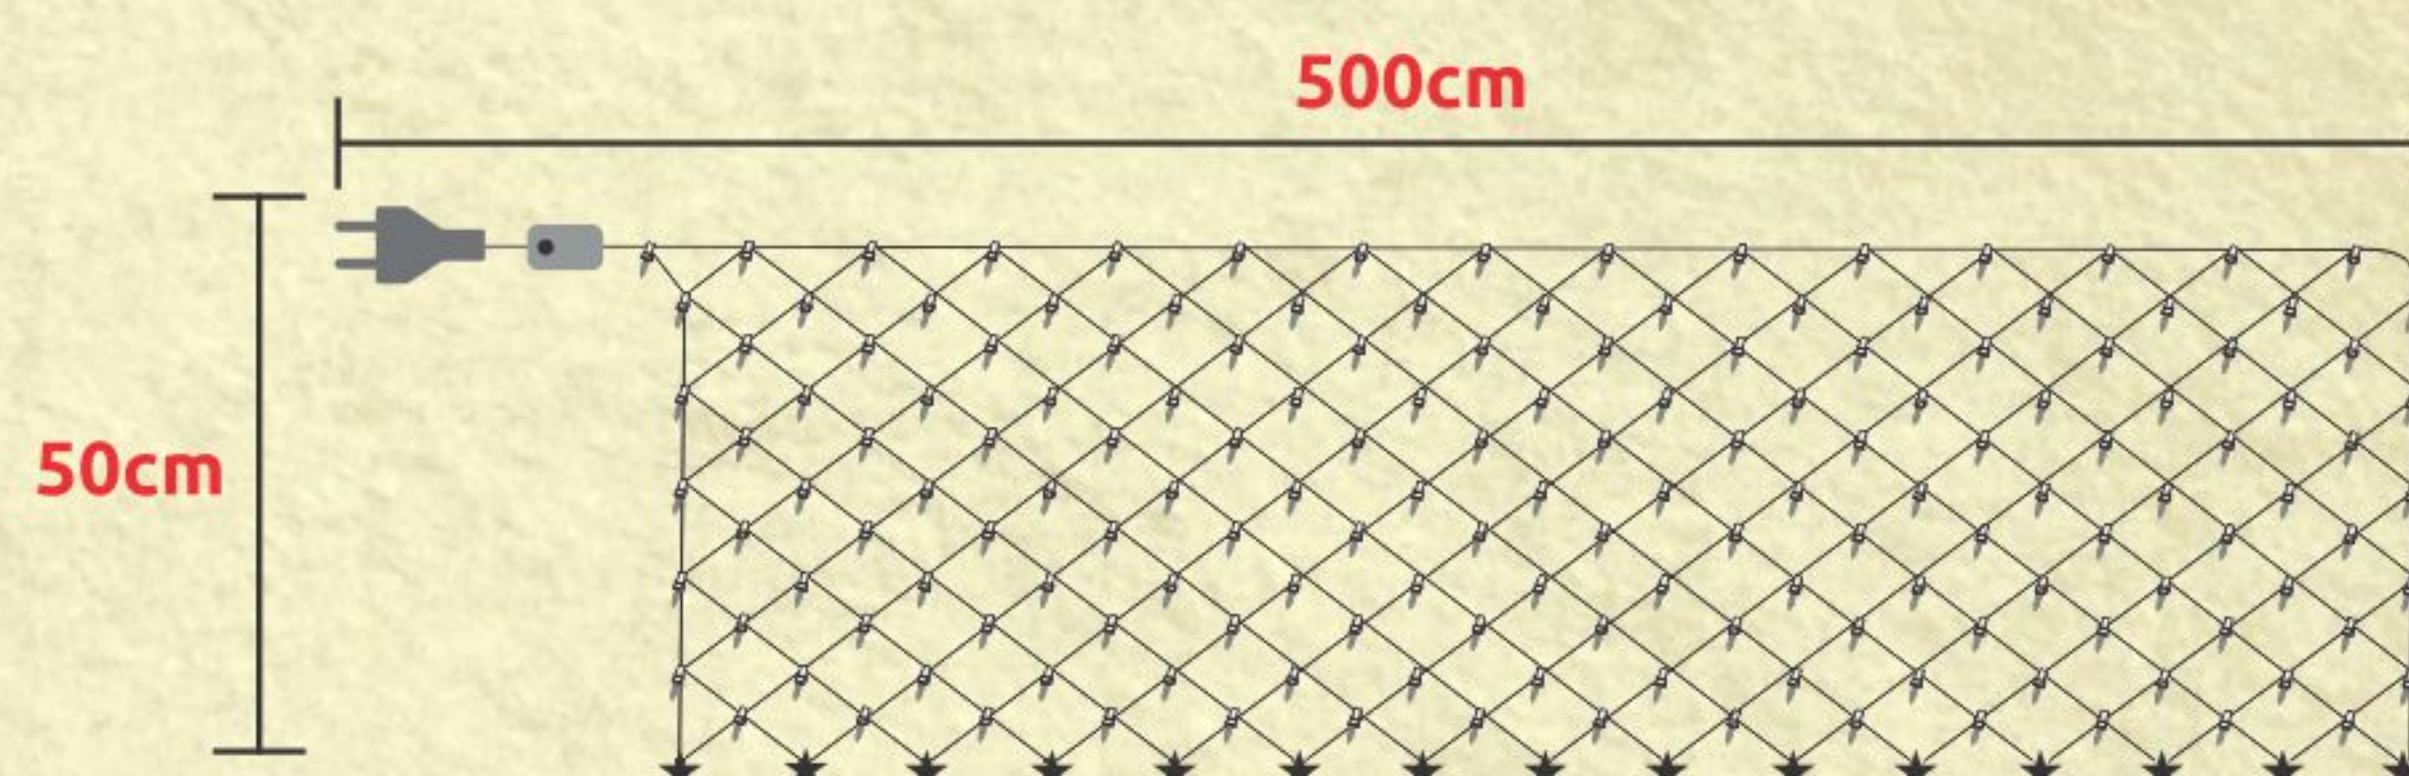

GL160NSC8 - REDE 160 MINI LÂMPADAS E ESTRELAS NAS PONTAS

- CONTROLE COM 8 FUNÇÕES
- FIO VERDE

CÓD. SAP.	REFERÊNCIA	W / POTÊNCIA	V / TENSÃO	CÓD. BAR.
640.02.0048	GL160NSC8-1	65,6	127	7898492073007
640.02.0049	GL160NSC8-2	112	220	7898492073014