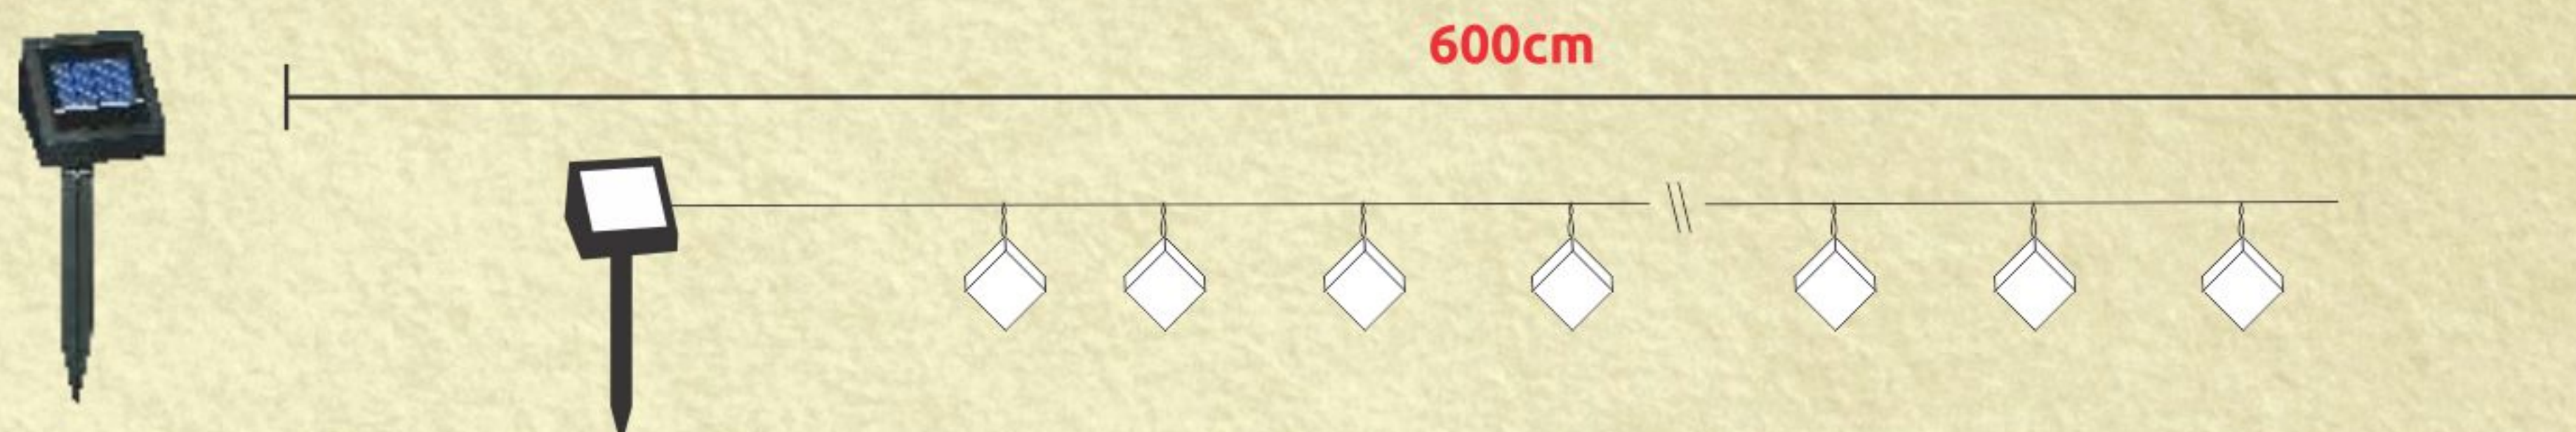

CORDÕES LED

SOLAR

JD5502 - 90 LEDS BRANCOS COM LANTERNAS EM ACRÍLICO

- FIO TRANSPARENTE
- COM PLACA SOLAR

CÓD. SAP.	REFERÊNCIA	W / POTÊNCIA	V / TENSÃO	CÓD. BAR.
640.03.0179	JD5502	3,8	SOLAR	7898539282232

JD5503 - 24 LEDS RGB COM CUBOS EM ACRÍLICO