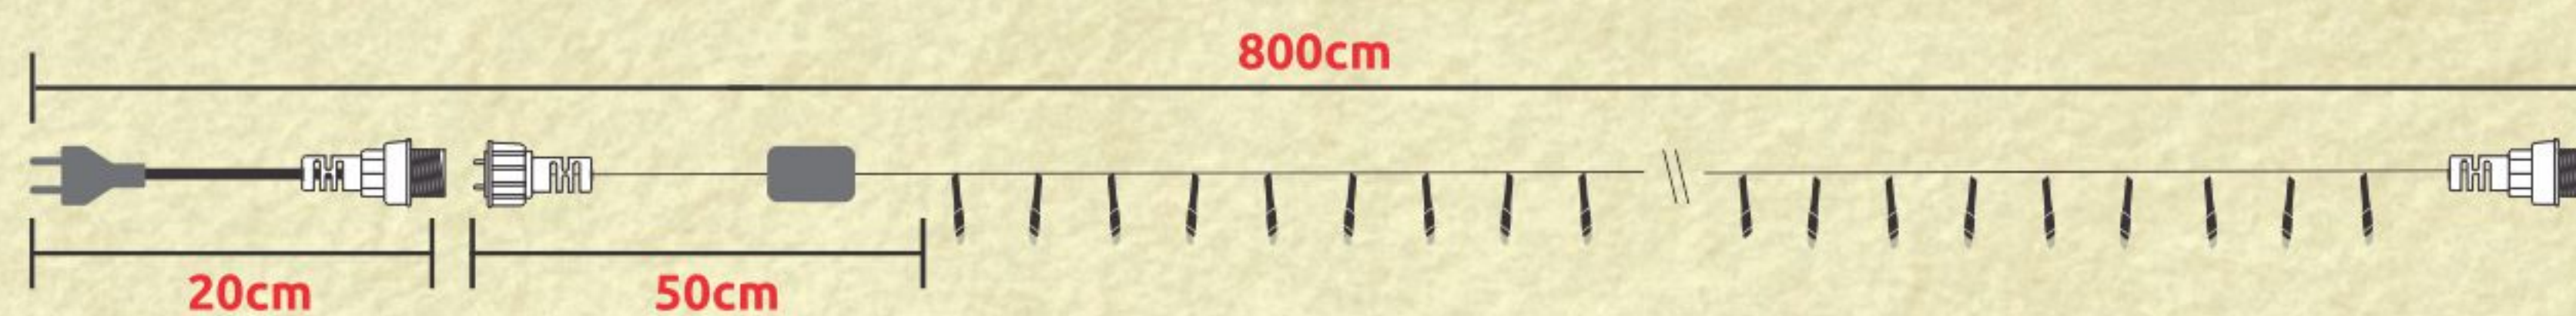

CORDÕES LED

SEM SEQUENCIADOR

GL100LTFT - 100 LEDS BRANCOS LEITOSO

- CONECTOR
- FIO TRANSPARENTE

COD. SAP.	REFERÊNCIA	W / POTÊNCIA	V / TENSÃO	CÓD. BAR.
640.03.0154	GL100LTFT-1	3,8	127	7898539281549
640.03.0155	GL100LTFT-2	5,1	220	7898539281556

• DISTÂNCIA APROXIMADA ENTRE LÂMPADAS: 7,5cm

GL100L - 100 LEDS

- CONECTOR
- FIO TRANSPARENTE

COD. SAP.	REFERÊNCIA	W / POTÊNCIA	V / TENSÃO	COR	CÓD. BAR.
640.03.0017	GL100LW-1	9	127	BRANCA	7898492078842
640.03.0018	GL100LW-2	8	220	BRANCA	7898492078859
640.03.0019	GL100LR-1	9	127	VERMELHA	7898492078866
640.03.0020	GL100LR-2	8	220	VERMELHA	7898492079573
640.03.0013	GL100LG-1	9	127	VERDE	7898492078804
640.03.0014	GL100LG-2	8	220	VERDE	7898492078811
640.03.0015	GL100LB-1	9	127	AZUL	7898492078828
640.03.0016	GL100LB-2	8	220	AZUL	7898492078835
640.03.0021	GL100LP-1	9	127	LILÁS	7898492078873
640.03.0022	GL100LP-2	8	220	LILÁS	7898492078880
640.03.0180	GL100LWW-1	9	127	WARM WHITE	7898539288463
640.03.0181	GL100LWW-2	8	220	WARM WHITE	7898539288470