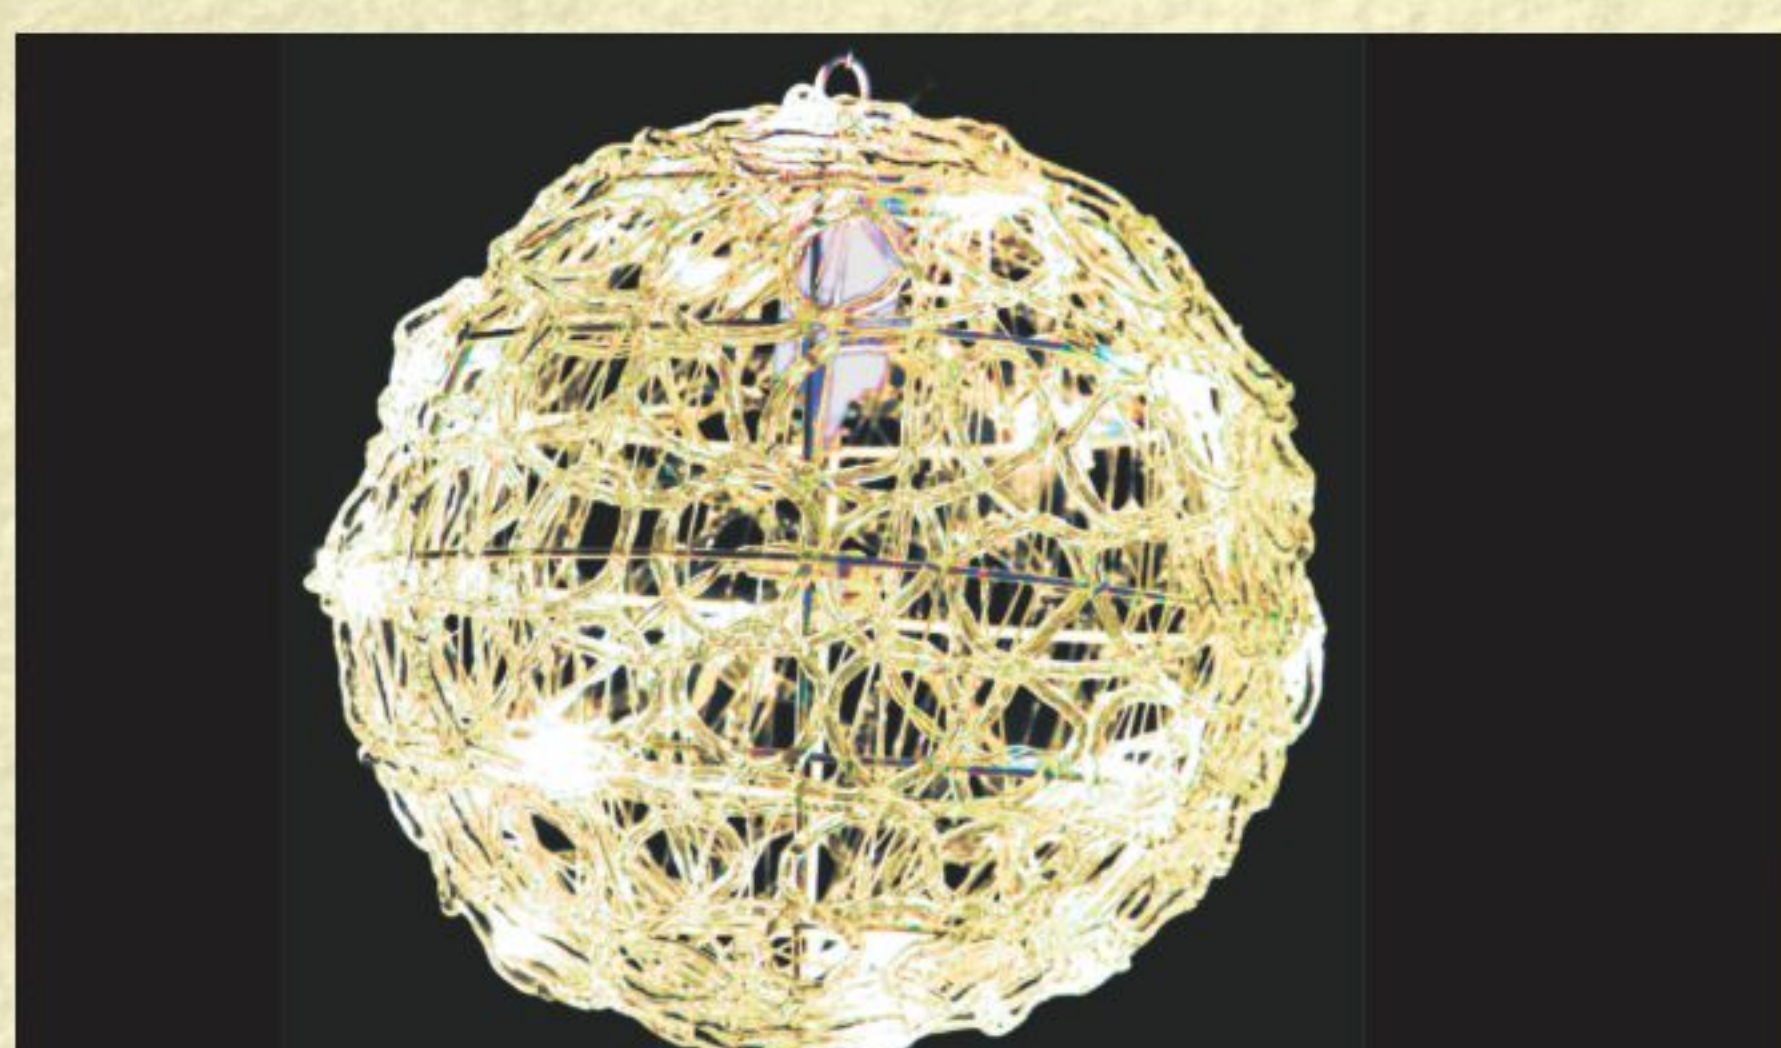

GL20LBWWF - BOLA EM ACRÍLICO COM 15 LEDS WARM WHITE + 5 FLASH LEDS BRANCOS
GL50LBWWF - BOLA EM ACRÍLICO COM 40 LEDS WARM WHITE + 10 FLASH LEDS BRANCOS

TECNOLOGIA

CÓD. SAP.	REFERÊNCIA	W / POTÊNCIA	V / TENSÃO	FLASH LED	DIÂMETRO	CÓD. BAR.
640.13.0129	GL20LBWWF-1	2,0	127	5	20cm	7898539289606
640.13.0111	GL20LBWWF-2	4,0	220	5	20cm	7898539289632
640.13.0130	GL50LBWWF-1	4,6	127	10	30cm	7898539289613
640.13.0114	GL50LBWWF-2	4,0	220	10	30cm	7898539288401