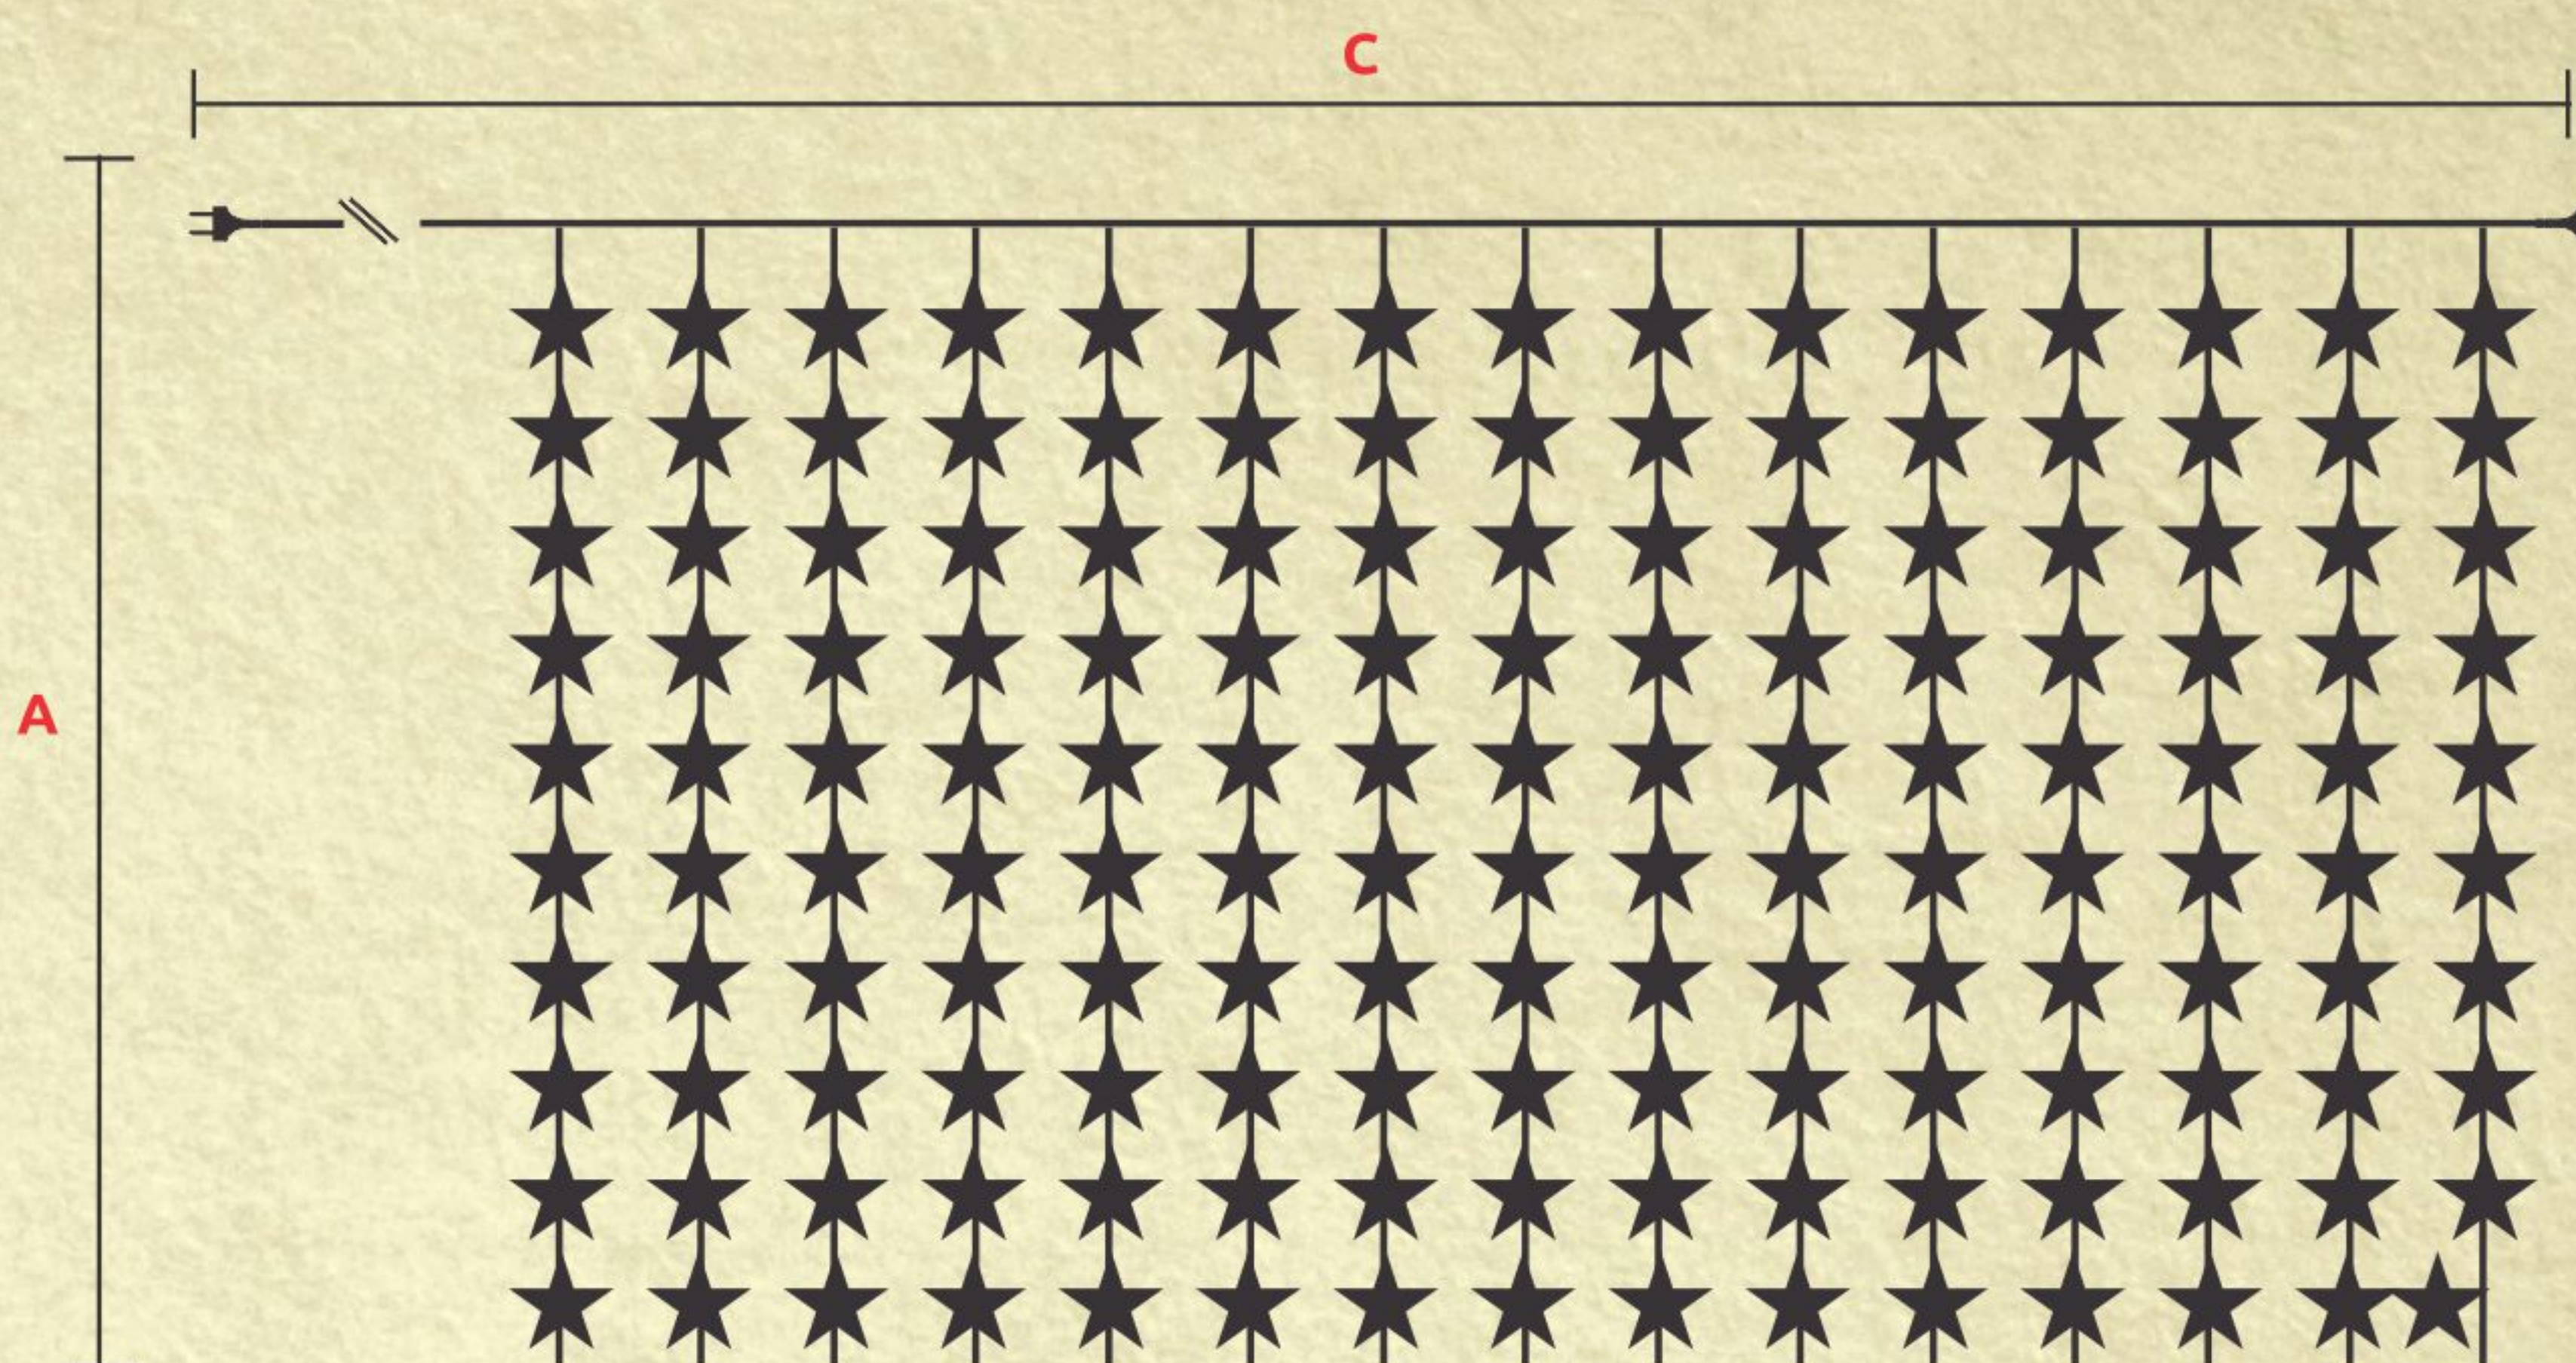

CORTINAS PROFISSIONAIS

LED

CORTINA LED ESTRELA AZUL

- 150 ESTRELAS AZUIS
- FIO TRANSPARENTE
- CONECTOR
- CONTROLE DE FUNÇÕES

CÓD. SAP.	REFERÊNCIA	W / POTÊNCIA	V / TENSÃO	CORDÕES	LED/CORDÕES	TOTAL LED	COR	C x A/DIMENSÕES	CONECTOR	CÓD. BAR.
640.06.0035	GL150LISB-1	10,8	127	15	10	150	AZUIS	2,9x3m	SIM	7898492079580
640.06.0036	GL150LISB-2	19,2	220	15	10	150	AZUIS	2,9x3m	SIM	7898492079597

CORTINA LED ESTRELA MULTICOLOR

- 150 ESTRELAS RGB
- FIO TRANSPARENTE
- CONECTOR
- CONTROLE DE FUNÇÕES

CÓD. SAP.	REFERÊNCIA	W / POTÊNCIA	V / TENSÃO	CORDÕES	LED/CORDÕES	TOTAL LED	COR	C x A/DIMENSÕES	CONTROLE	CÓD. BAR.
640.06.0037	GL150LISRGB-1	29	127	15	10R/10G/10B	450	RGB	4,8 x 2m	SEQUENCIAL	7898492079603
640.06.0038	GL150LISRGB-2	31	220	15	10R/10G/10B	450	RGB	4,8 x 2m	SEQUENCIAL	7898492079610