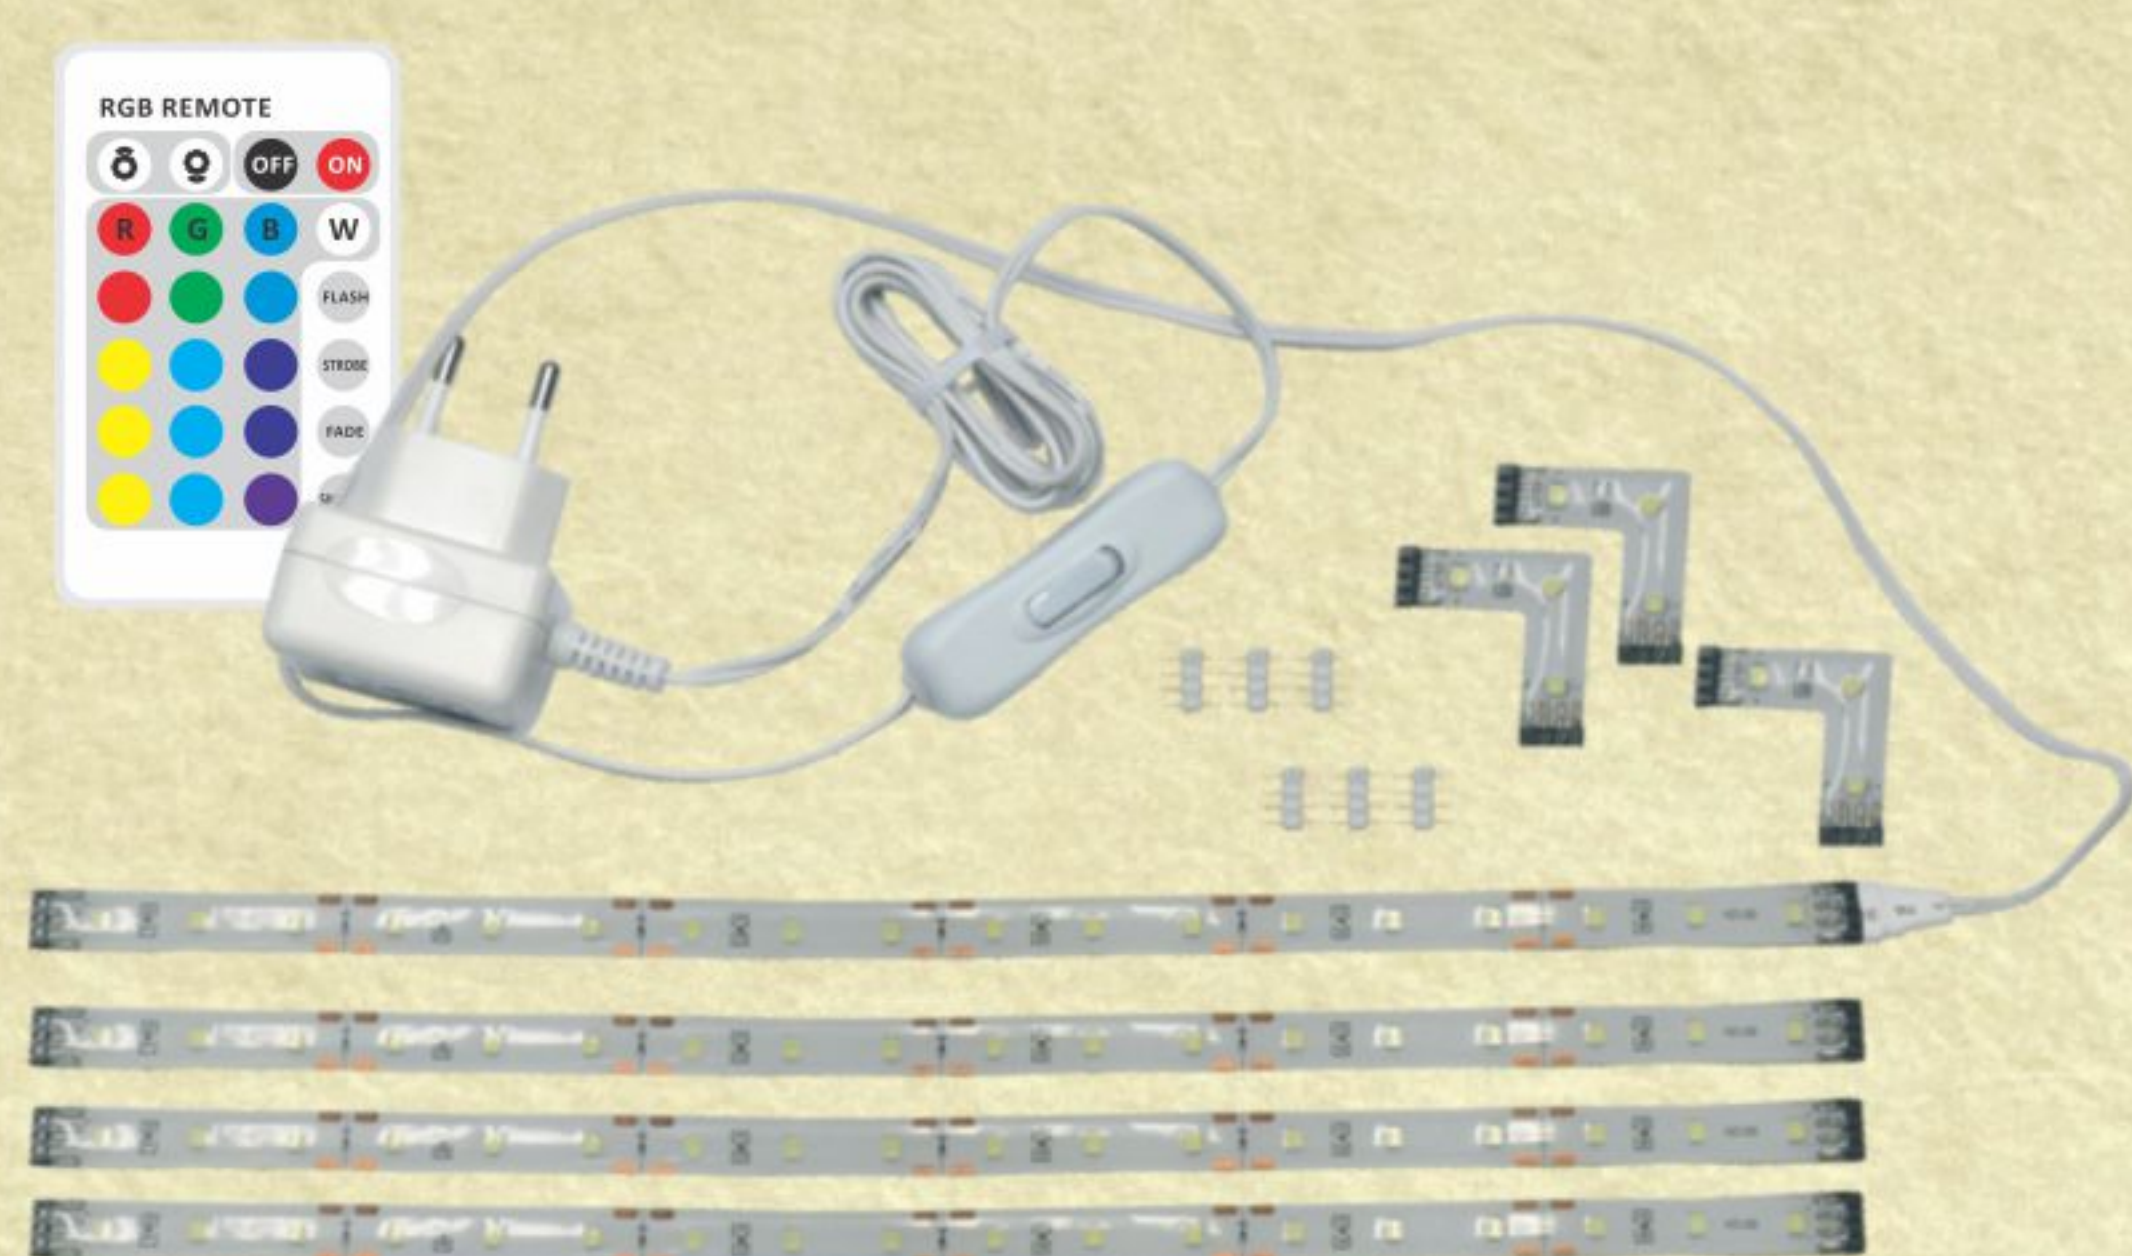

FITA LED ADESIVA

FITA LED - KIT

- BAIXO CUSTO DE ENERGIA
- NÃO EMITE UV / IR
- LUZ INSTANTÂNEA
- ACESSÓRIOS INCLUSOS
- CONTROLE REMOTO (apenas no modelo RGB)
- UNIDADE DE CORTE VIDE MARCAÇÃO

CÓD. SAP.	REFERÊNCIA	COMPRIMENTO	FITA	DRIVER	W/POTÊNCIA	TEMPERATURA DE COR	GRAU DE PROTEÇÃO	LARGURA	MODELO LED	CÓD. BAR.
181.12.0007	GL-FS3528-W-30-4-3B	4X30cm	12V	90-240V	7,2	6000K	IP44	8mm	3528	7898539282393
181.12.0008	GL-FS5050-RGB-30-4-3B	4X30cm	12V	90-240V	11,5	RGB	IP44	10mm	5050	7898539282499