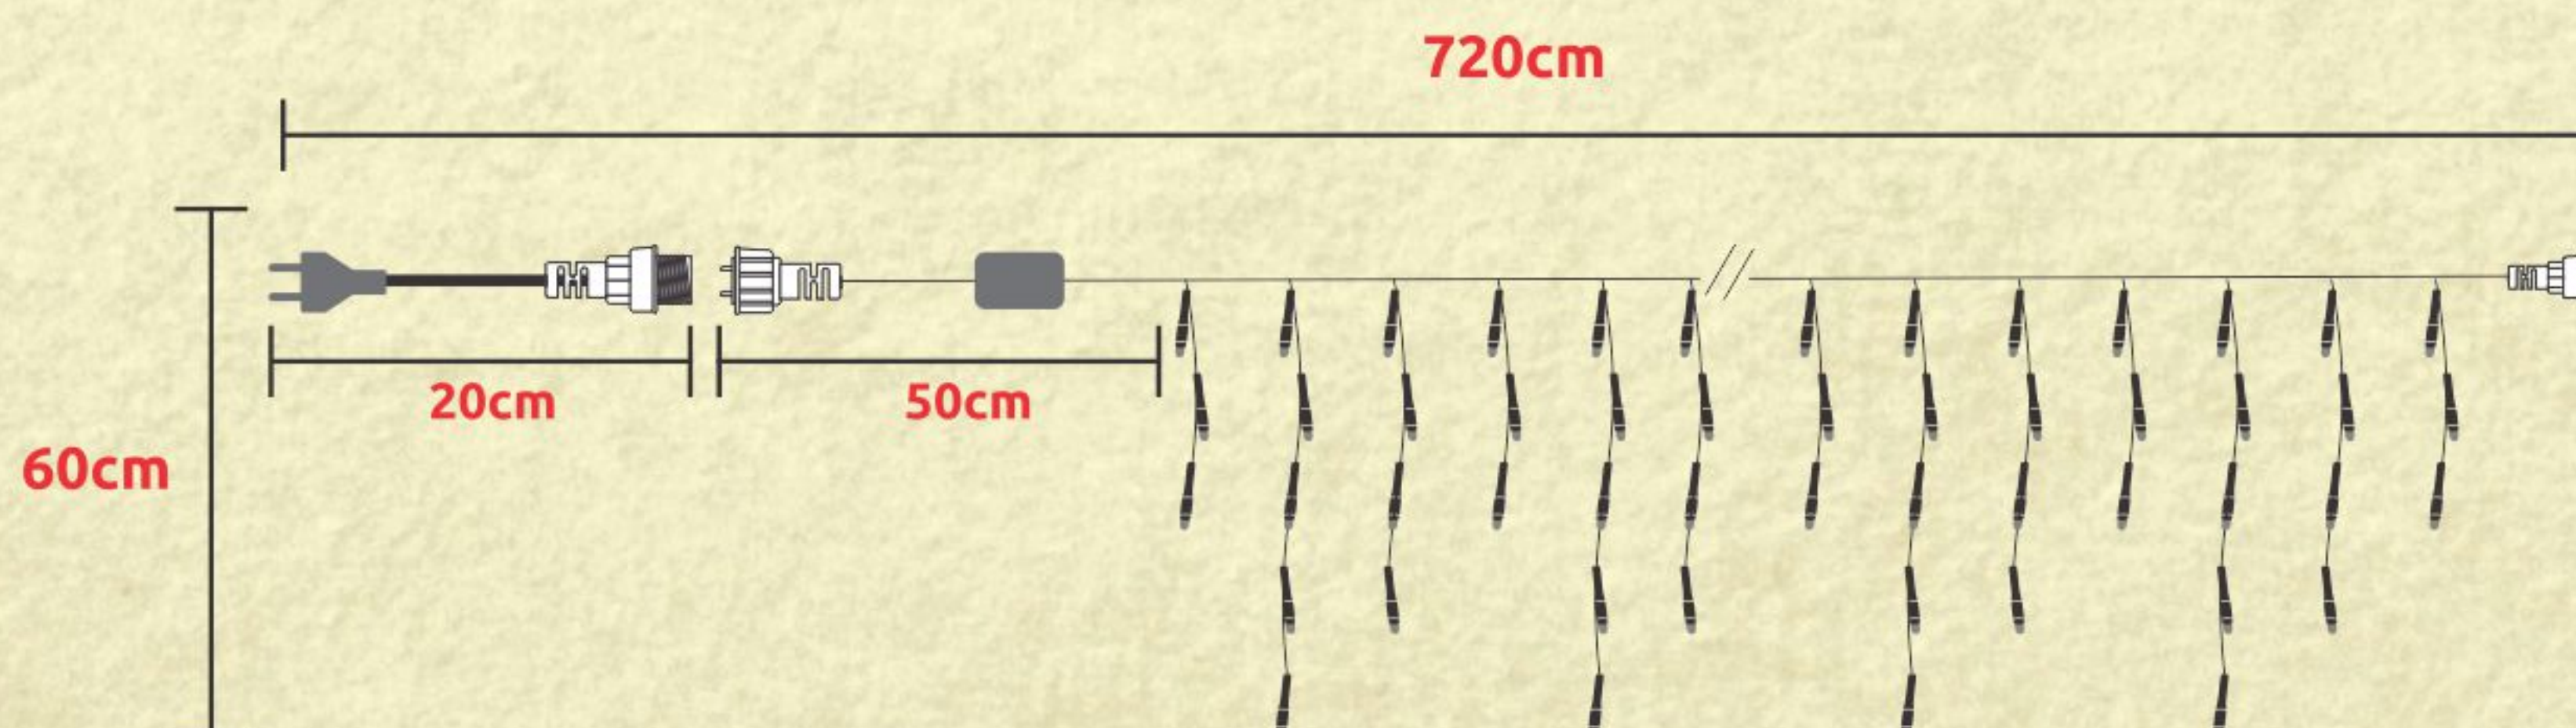

GL400LIW - CASCATA 400 LEDS BRANCOS

- COR BRANCO
- FIO TRANSPARENTE
- CONECTOR

CÓD. SAP.	REFERÊNCIA	W / POTÊNCIA	V / TENSÃO	CÓD. BAR.
640.03.0160	GL400LIW-1	36	127	7898539289354
640.03.0161	GL400LIW-2	32	220	7898539280825