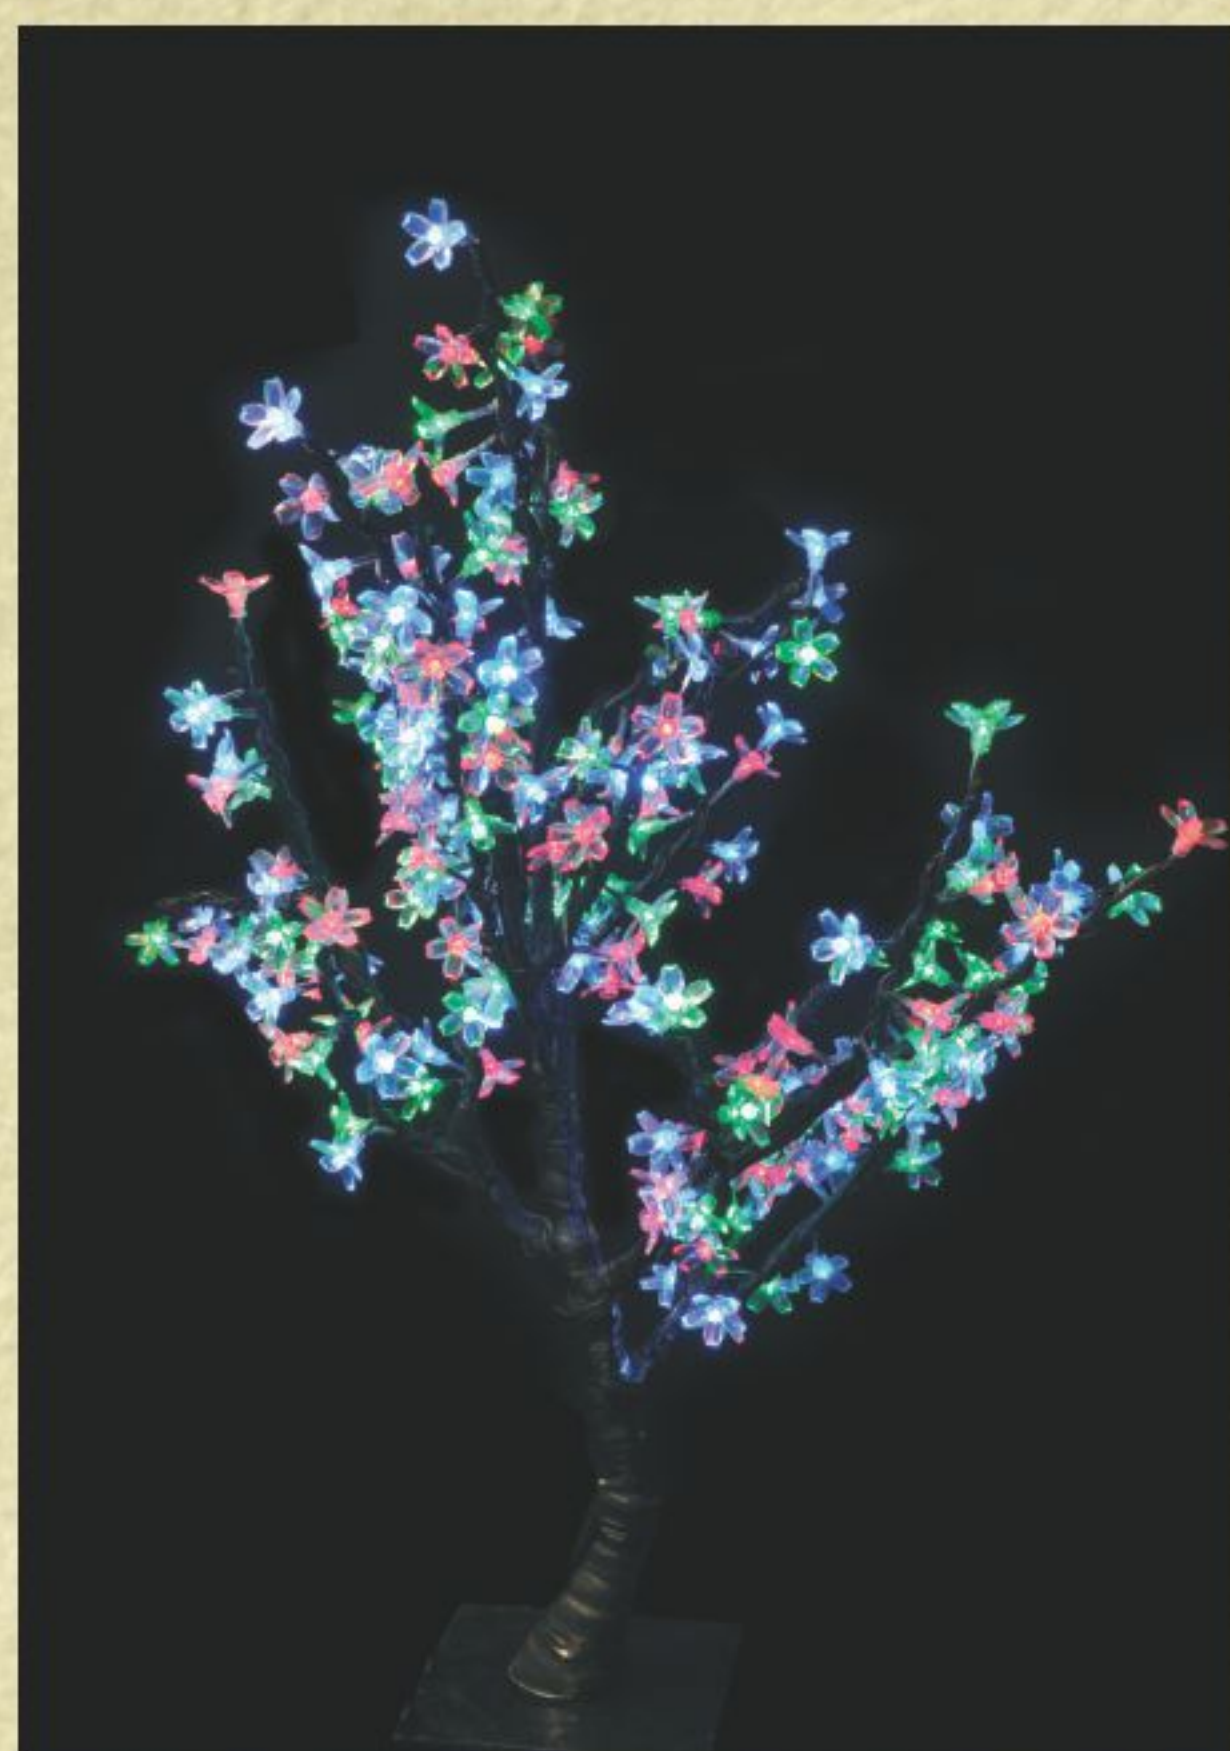

FIGURAS LED

ÁRVORES

GL-TLCBL-RGB-180-3 - ÁRVORE 400 LEDS RGB FLOR DE CEREJEIRA

- AUTOVOLT
- GALHOS PRETOS
- DIMENSÃO: 180cm (altura)

CÓD. SAP.	REFERÊNCIA	W / POTÊNCIA	V / TENSÃO	COR	CÓD. BAR.
640.04.0068	GL-TLCBL-RGB-180-3	3,8	100-240	RGB	7899605508027