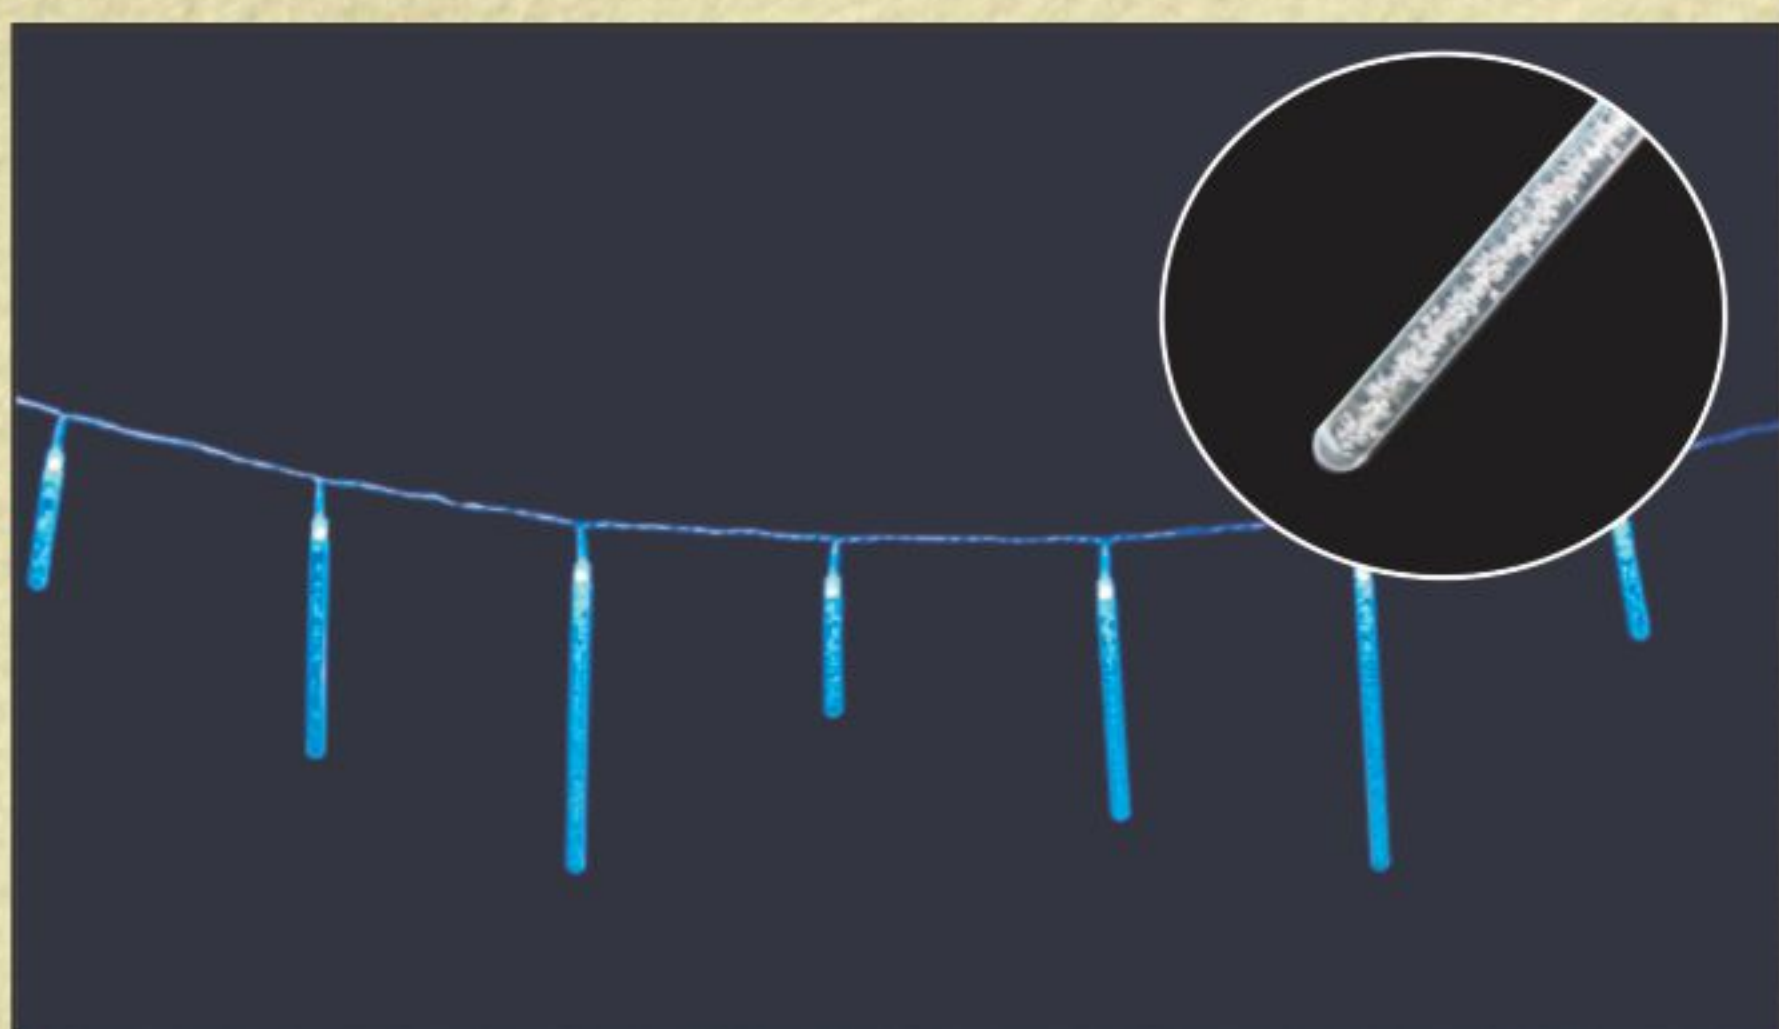

GL16LBAB - ESTALACTITE DE GELO COM 16 LEDS AZUIS

CORDÕES LED

ENFEITES DECORATIVOS