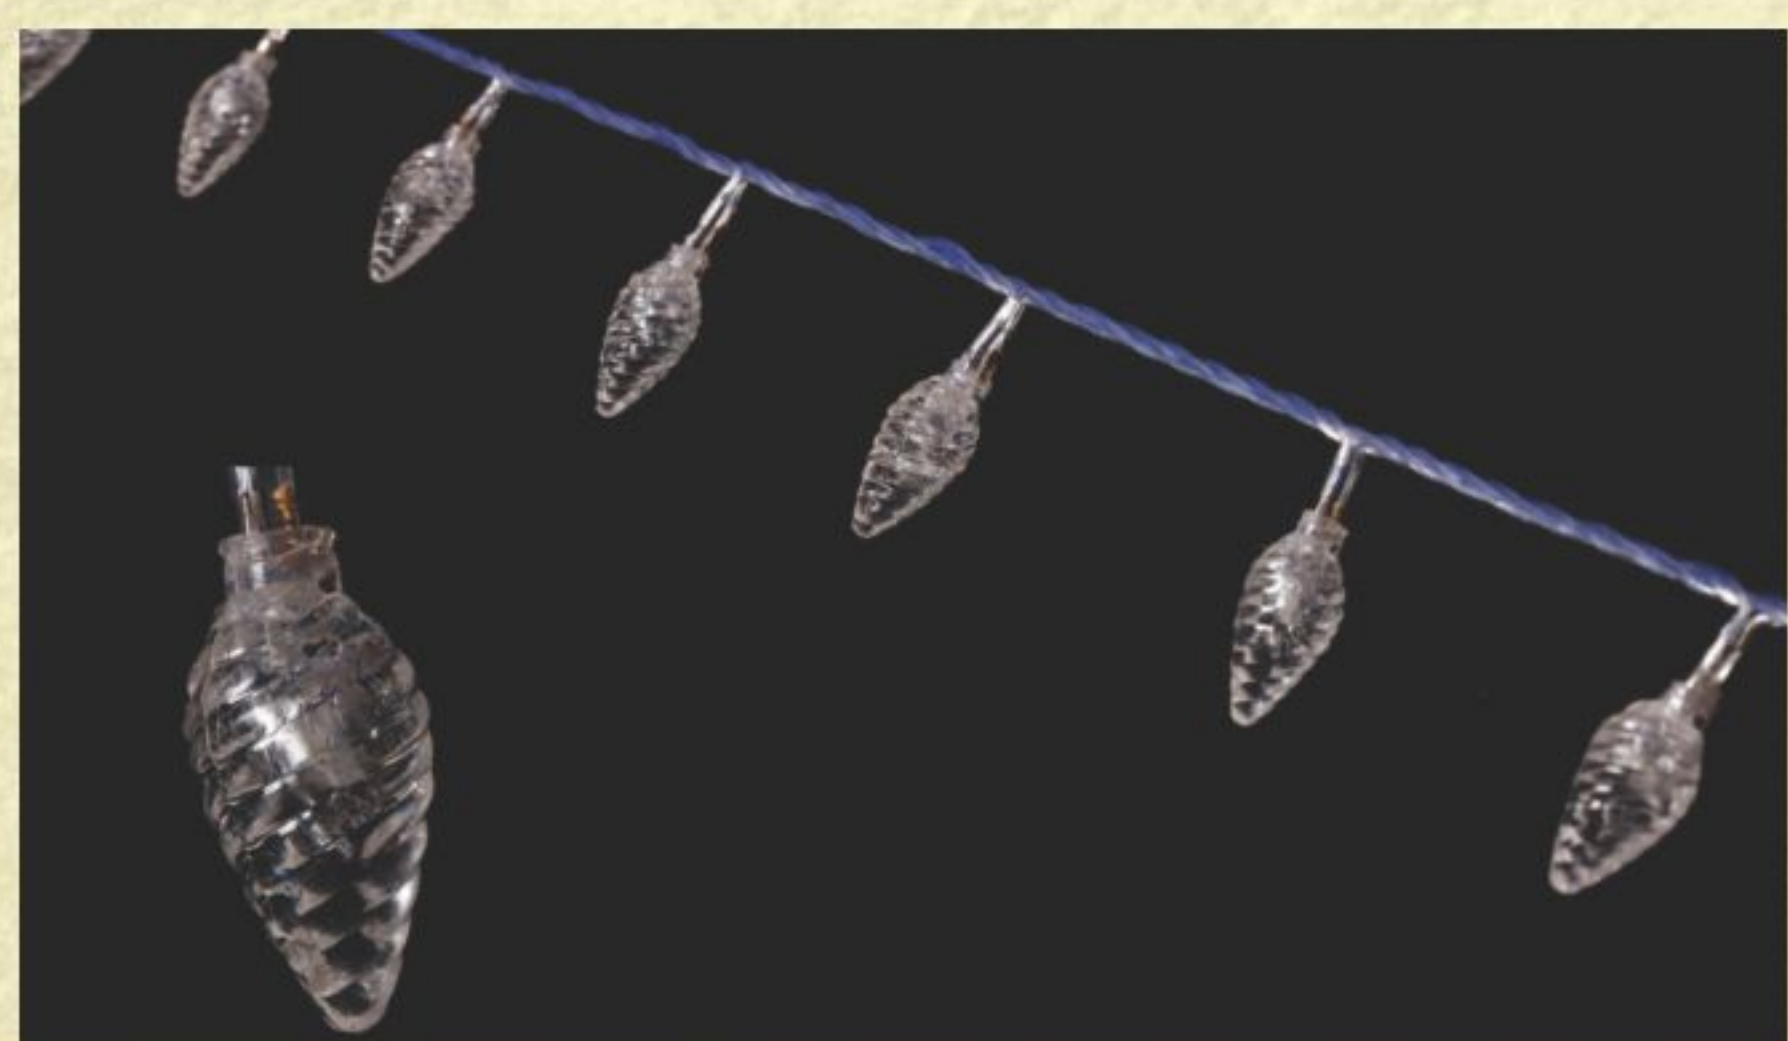

• FIO TRANSPARENTE
• BOLAS PRATEADAS

CÓD. SAP.	REFERÊNCIA	W / POTÊNCIA	V / TENSÃO	CÓD. BAR.
640.03.0201	GL35LB604-2	3,0	220	7898539289453
640.03.0200	GL35LB604-1	2,1	127	7898539289446

GL35LSCW - 35 LEDS BRANCOS - PINHAS EM ACRÍLICO