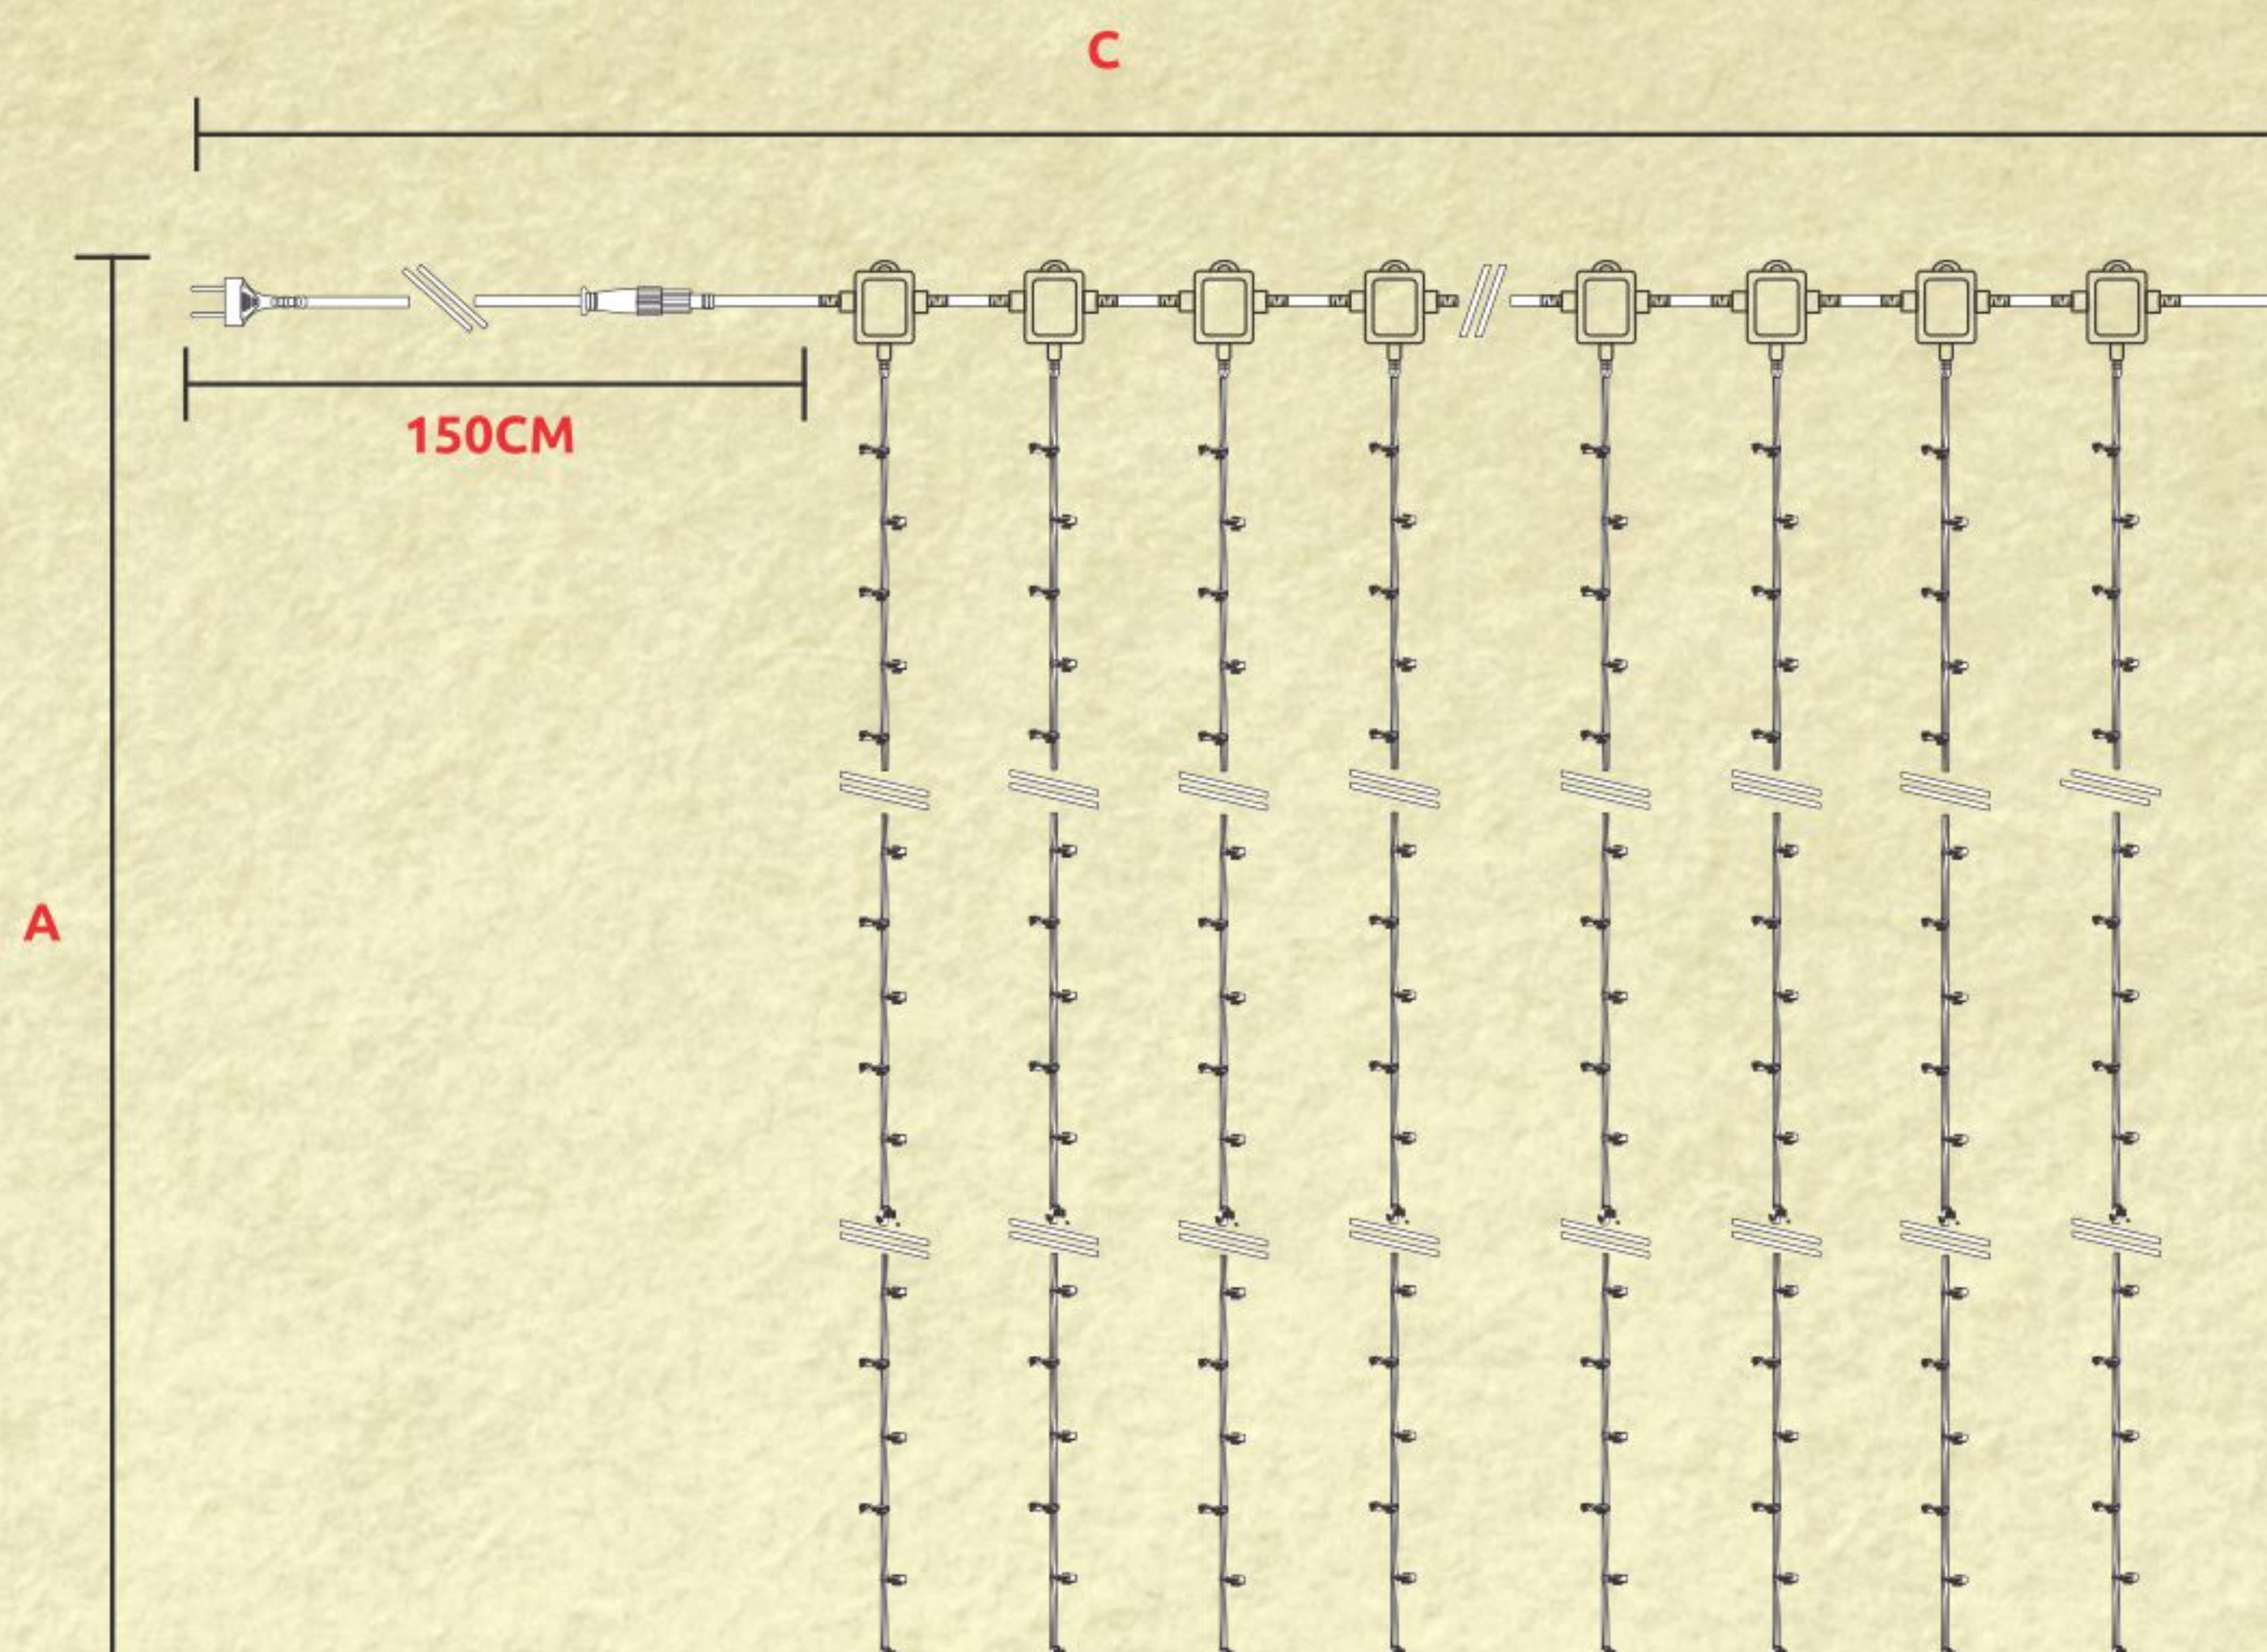

CORTINAS PROFISSIONAIS

LED

CORTINA LED MULTICOLOR WATER FALL

- 560 LEDS COLORIDOS
- FIO BRANCO
- CONTROLE DE FUNÇÕES WATER FALL

CÓD. SAP.	REFERÊNCIA	W / POTÊNCIA	V / TENSÃO	CORDÕES	LED/CORDÕES	TOTAL LED	COR	C x A/DIMENSÕES	CONTROLE	CÓD. BAR.
640.06.0039	GL1056LSCM-1	40	127	10	56	560	MULTICOLOR	2x3m	WATER FALL	7898492079665
640.06.0040	GL1056LSCM-2	30	220	10	56	560	MULTICOLOR	2x3m	WATER FALL	7898492079672

CORTINA FLASH LED

- FIO BRANCO

CÓD. SAP.	REFERÊNCIA	W / POTÊNCIA	V / TENSÃO	CORDÕES	LED/CORDÕES	TOTAL LED	COR	C x A/DIMENSÕES	CONECTOR	FLASH LED	CÓD. BAR.
640.06.0041	GLBP1916LWF-1	20	127	16	19	304	BRANCO	3,6x1,5m	SIM	72	7898539281471
640.06.0042	GLBP1916LWF-2	40	220	16	19	304	BRANCO	3,6x1,5m	SIM	72	7898539281488
640.06.0043	GLBP3725LWF-1	57	127	25	37	925	BRANCO	3,6x3m	SIM	225	7898539281495
640.06.0044	GLBP3725LWF-2	100	220	25	37	925	BRANCO	3,6x3m	SIM	225	7898539281501
640.06.0047	GLBP3725LWWF-2	100	220	25	37	925	WARM WHITE	3,6x3m	SIM	225	7898539281525
640.06.0050	GLBP6025LWF-2	100	220	25	60	1500	BRANCO	3,6x6m	SIM	475	7898539281518
640.06.0048	GLBP6025LWWF-2	100	220	25	60	1500	WARM WHITE	3,6x6m	SIM	475	7898539281532