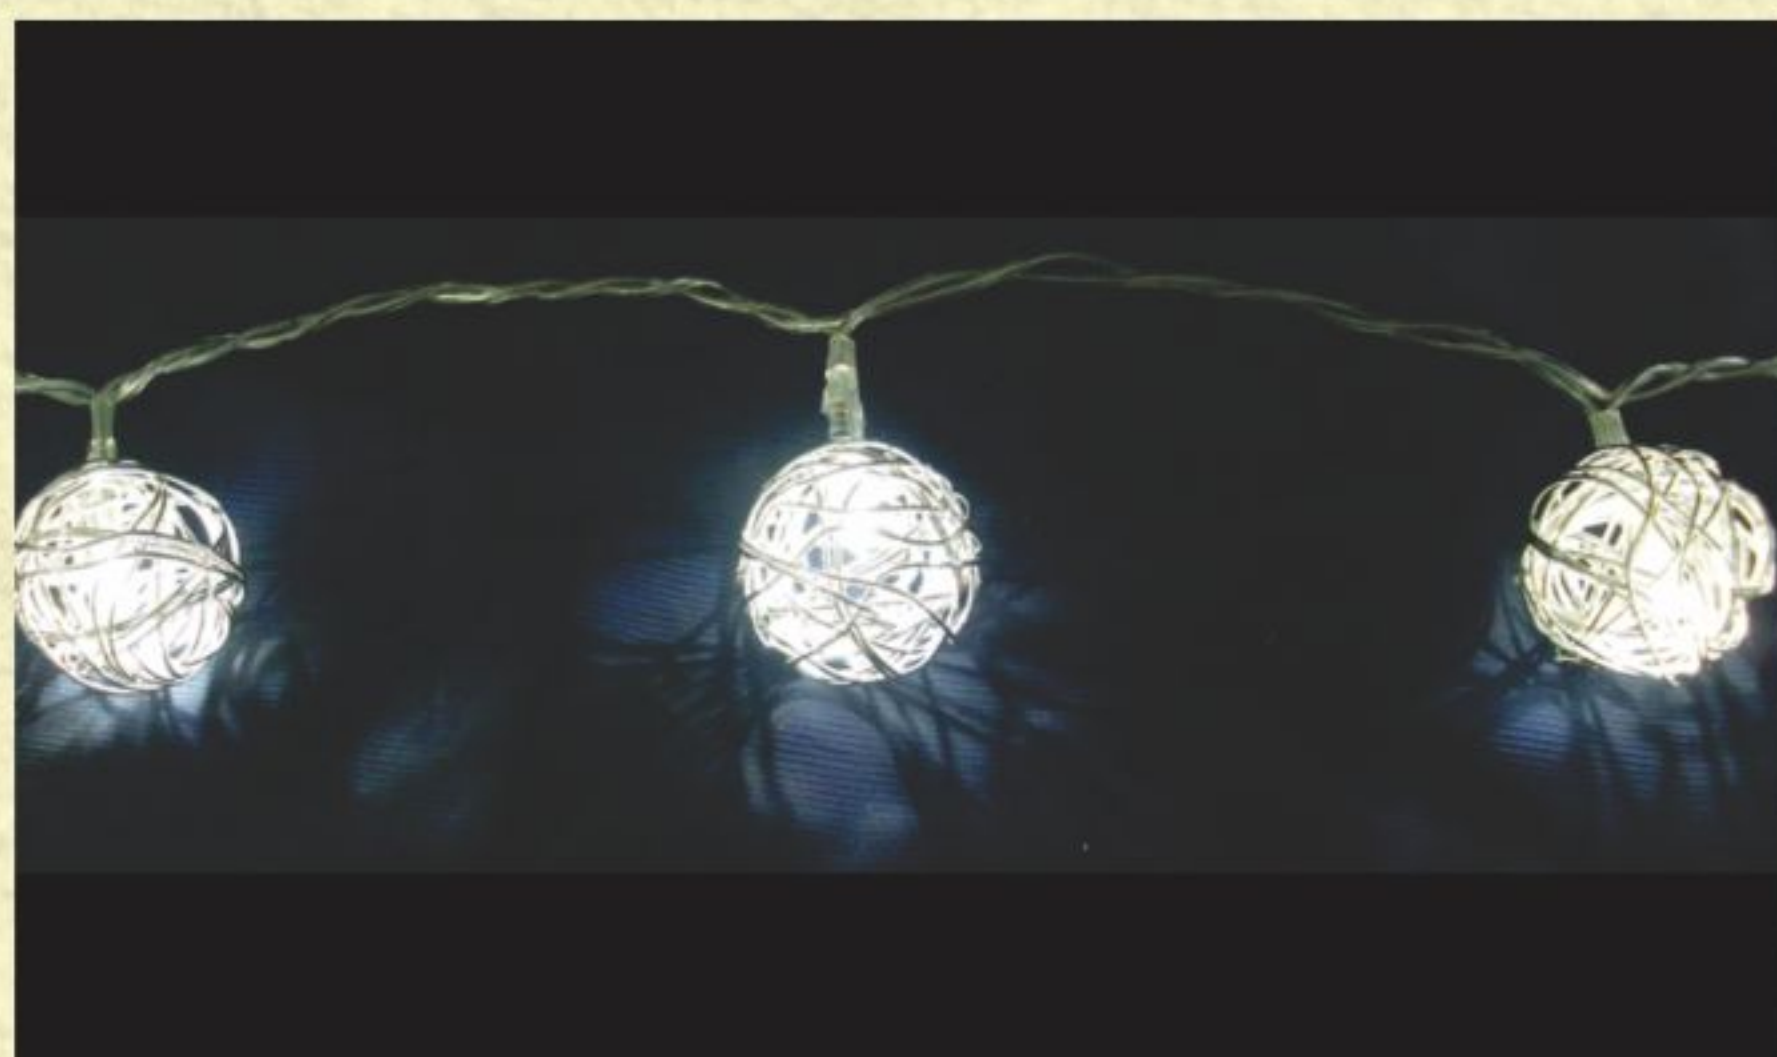

GL20LB603 - 20 LEDS BRANCOS - BOLAS PRATEADAS