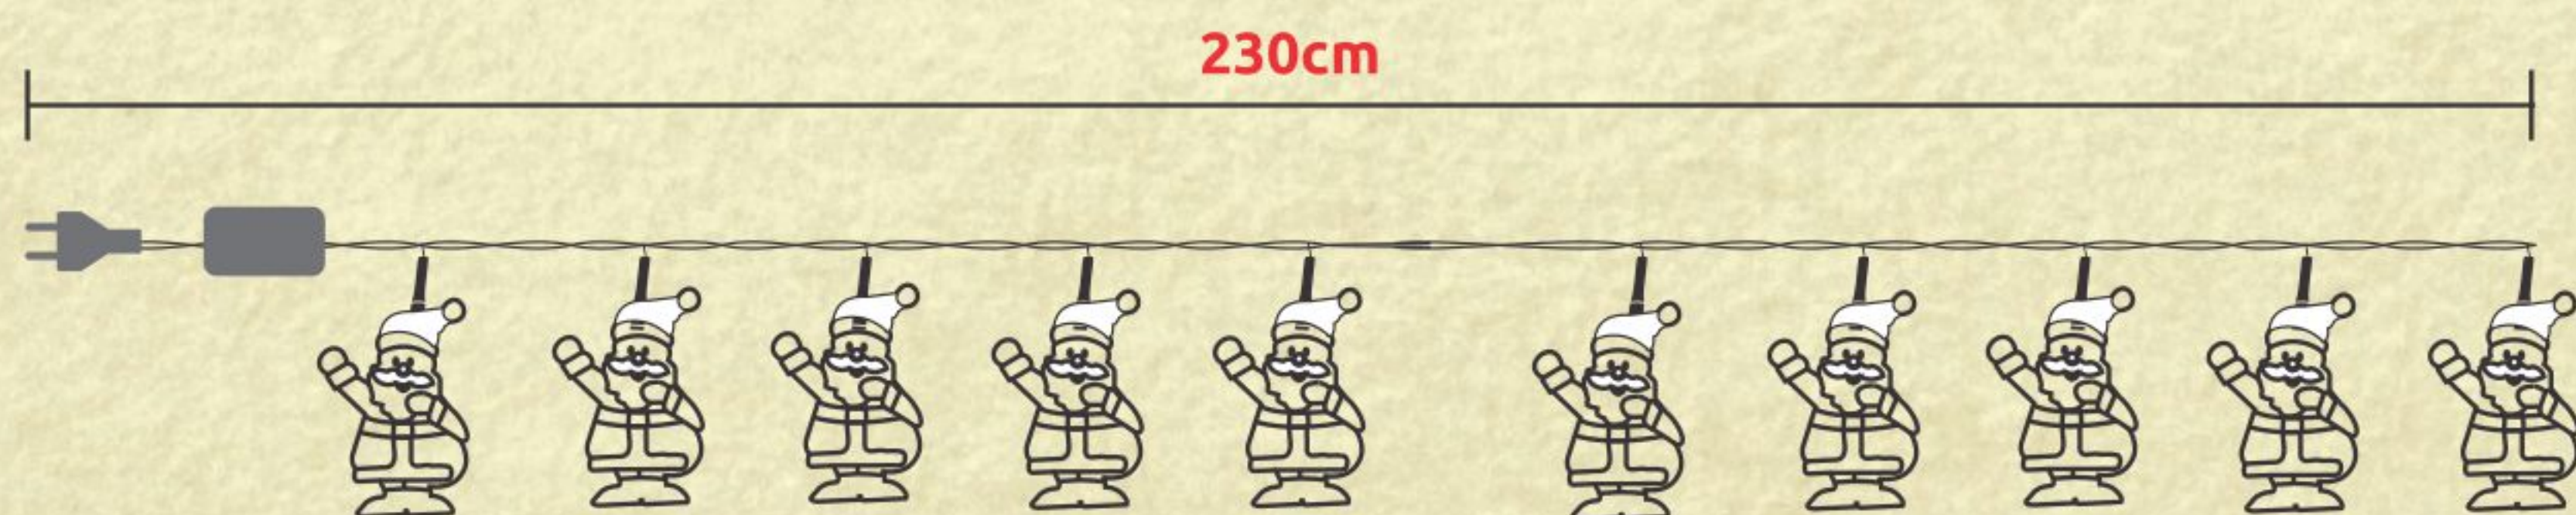

CORDÕES LED

ENFEITES DECORATIVOS

GL10BL - GL20BL
BOLAS DECORATIVAS COM LEDS BRANCOS

• FIO TRANSPARENTE

CÓD. SAP.	REFERÊNCIA	W / POTÊNCIA	V / TENSÃO	TAMANHO	LEDS	CONTROLE	CÓD. BAR.
640.03.0101	GL10BL-1	2,0	127	2,1	10	-	7898453885564
640.03.0102	GL10BL-2	3,5	220	2,1	10	-	7898453885571
640.03.0138	GL20BL-1	4,0	127	2,6	20	8 FUNÇÕES	7898453885427
640.03.0100	GL20BL-2	7,0	220	2,6	20	8 FUNÇÕES	7898453885434