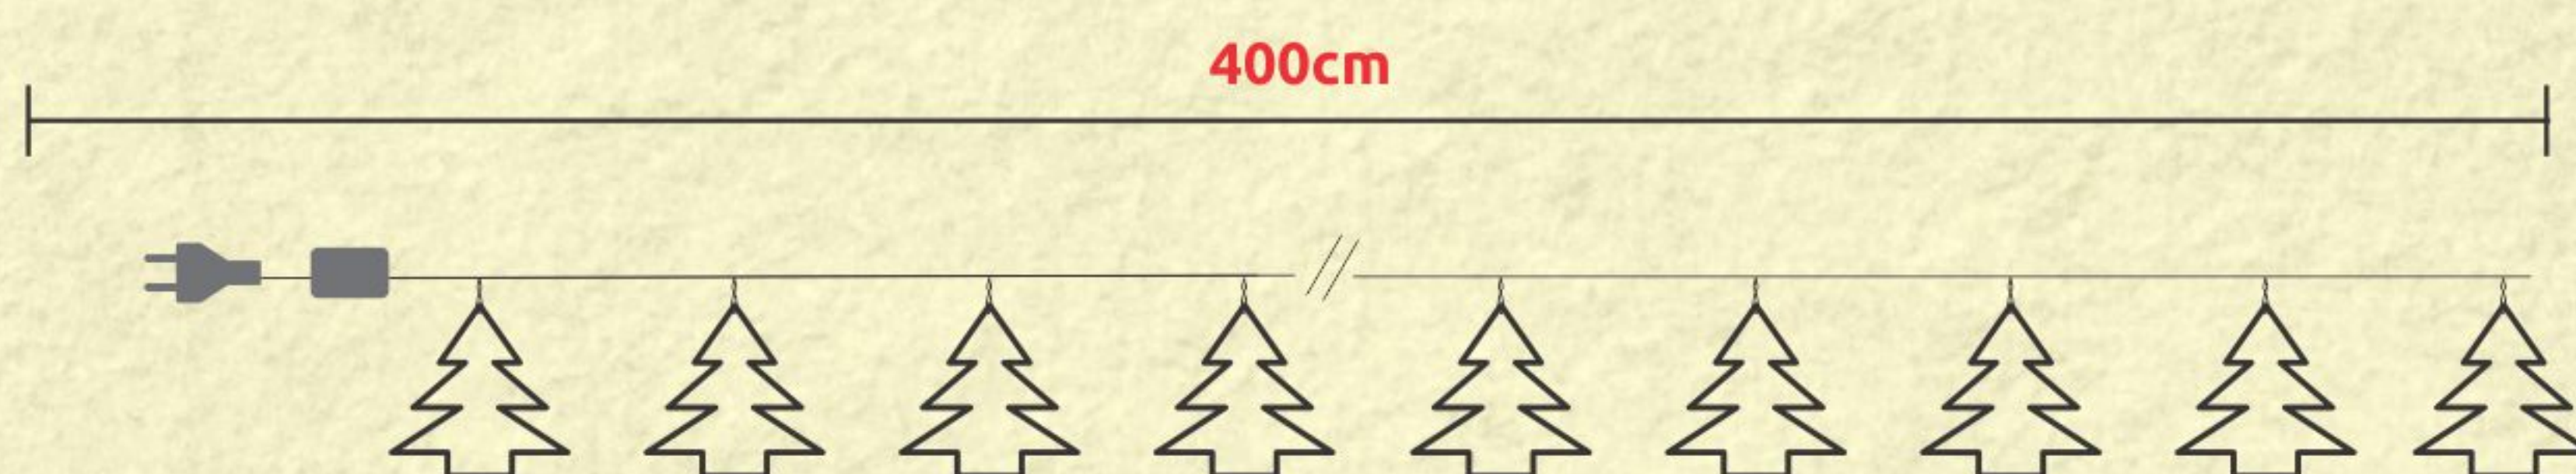

• FIO TRANSPARENTE

CÓD. SAP.	REFERÊNCIA	W / POTÊNCIA	V / TENSÃO	CÓD. BAR.
640.03.0212	GL35LXTG-1	2,5	127	7898539289569
640.03.0213	GL35LXTG-2	3,5	220	7898539289576