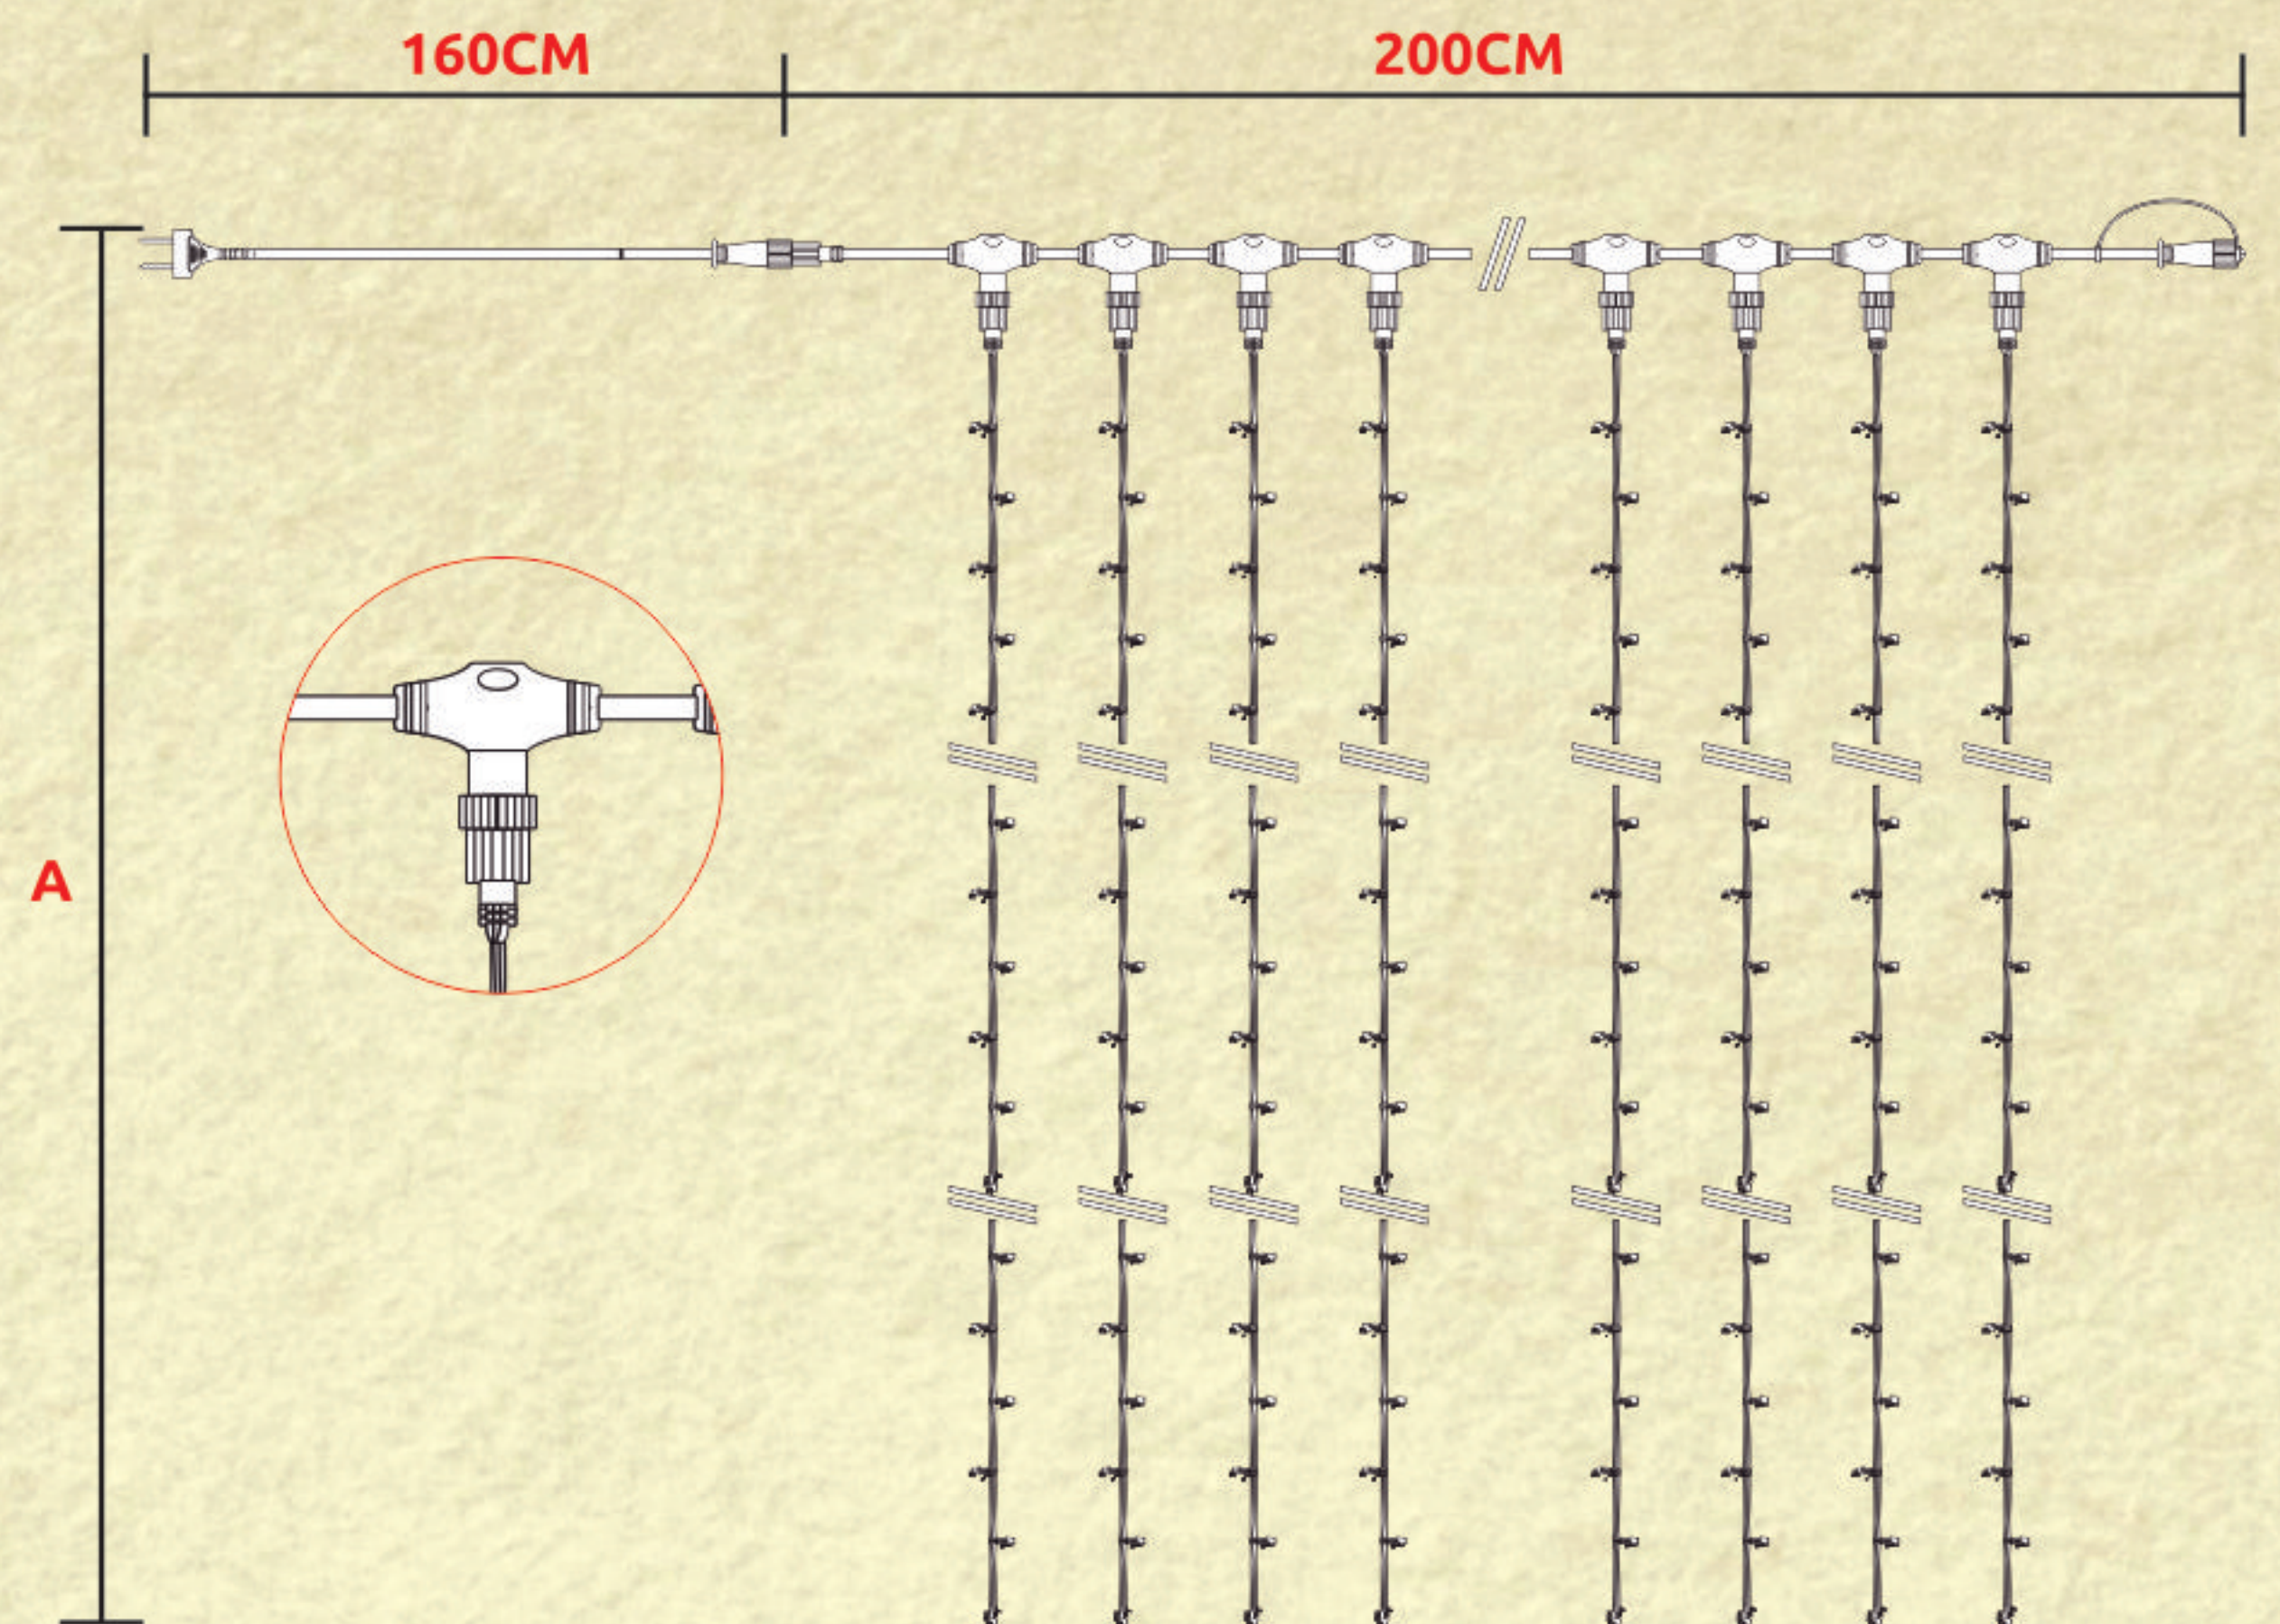

CORTINAS PROFISSIONAIS

LED

CORTINA LED

- FIO BRANCO
- CONECTOR

CÓD. SAP.	REFERÊNCIA	W / POTÊNCIA	V / TENSÃO	CORDÕES LED / CORDÕES	TOTAL LED	COR	C x A / DIMENSÕES	CONECTOR	CONTROLE	CÓD. BAR.
640.06.0009	HF3725LW-1	55	127	25	37	925	BRANCOS	2 x 3m	SIM	-
640.06.0010	HF3725LW-2	80	220	25	37	925	BRANCOS	2 x 3m	SIM	-
640.06.0011	HF3725LG-1	57	127	25	37	925	VERDES	2 x 3m	SIM	-
640.06.0012	HF3725LG-2	80	220	25	37	925	VERDES	2 x 3m	SIM	-
640.06.0013	HF3725LB-1	50	127	25	37	925	AZUIS	2 x 3m	SIM	-
640.06.0014	HF3725LB-2	75	220	25	37	925	AZUIS	2 x 3m	SIM	-
640.06.0015	HF3725LR-1	57	127	25	37	925	VERMELHOS	2 x 3m	SIM	-
640.06.0016	HF3725LR-2	100	220	25	37	925	VERMELHOS	2 x 3m	SIM	-
640.06.0017	HF3825LW-1	100	127	25	38	950	BRANCOS	2 x 3m	-	SEQUENCIAL
640.06.0018	HF3825LW-2	100	220	25	38	950	BRANCOS	2 x 3m	-	SEQUENCIAL
640.06.0019	HF3825LG-1	57	127	25	38	950	VERDES	2 x 3m	-	SEQUENCIAL
640.06.0020	HF3825LG-2	100	220	25	38	950	VERDES	2 x 3m	-	SEQUENCIAL
640.06.0023	HF3825LR-1	80	127	25	38	950	VERMELHOS	2 x 3m	-	SEQUENCIAL
640.06.0024	HF3825LR-2	130	220	25	38	925	VERMELHOS	2 x 3m	-	SEQUENCIAL
640.06.0025	HF6025LW-1	92	127	25	60	1500	BRANCOS	2 x 6m	SIM	-
640.06.0026	HF6025LW-2	80	220	25	60	1500	BRANCOS	2 x 6m	SIM	-