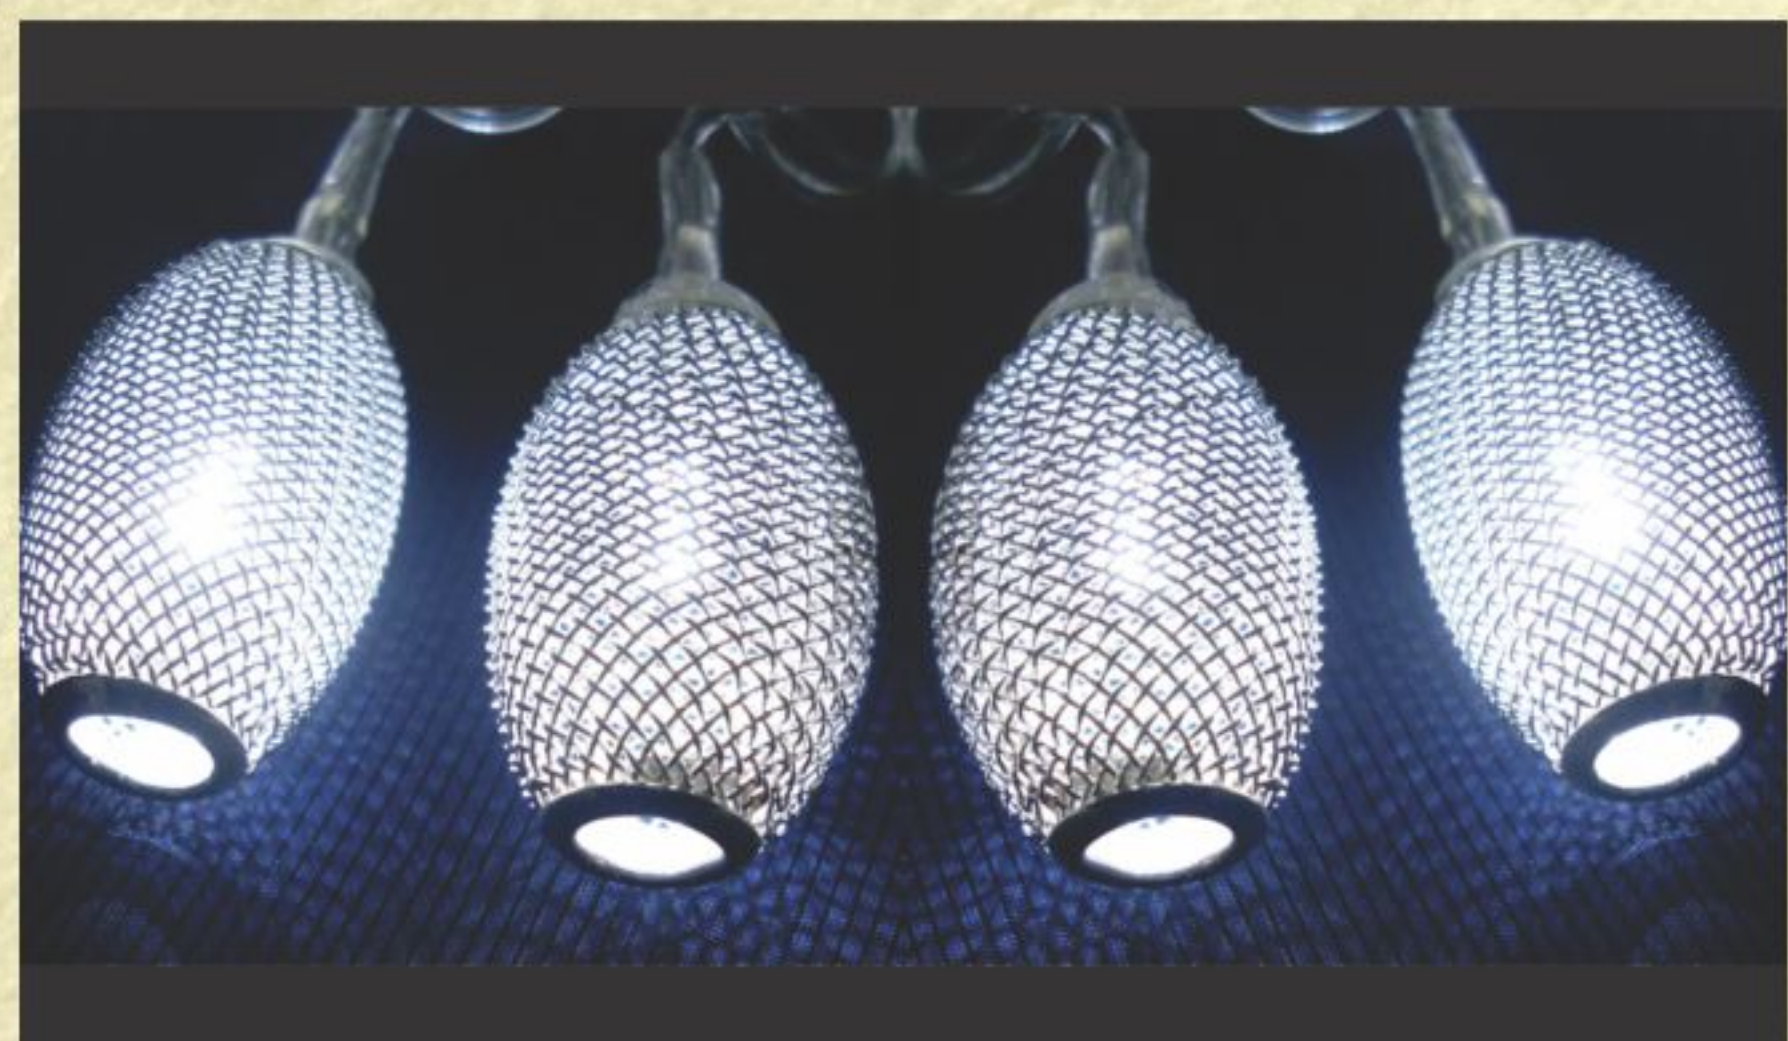

• FIO BRANCO

CÓD. SAP.	REFERÊNCIA	W / POTÊNCIA	V / TENSÃO	CÓD. BAR.
640.03.0076	GL35LLSB/W-1	1,5	127	7898492079726
640.03.0077	GL35LLSB/W-2	3,5	220	7898492079733

GL35LB604 - 35 LEDS BRANCOS