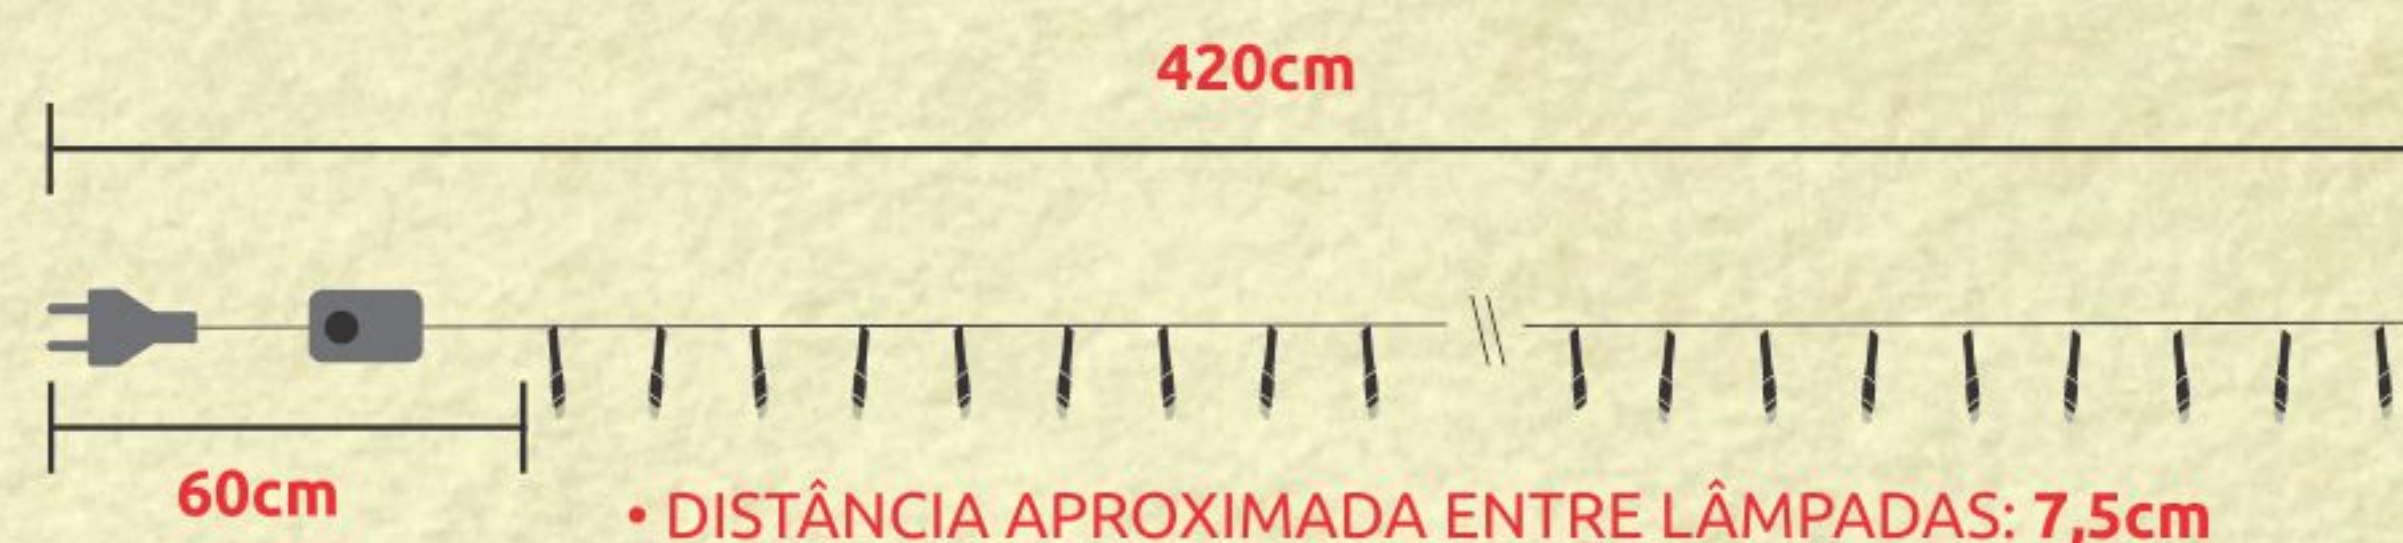

SEM CABO DE FORÇA

CORDÕES LED

COM SEQUENCIADOR

EL50LC - 50 LEDS

- CONTROLE COM 8 FUNÇÕES
- FIO TRANSPARENTE

COD. SAP.	REFERÊNCIA	W / POTÊNCIA	V / TENSÃO	COR	CÓD. BAR.
640.03.0001	EL50LWC-1	3,8	127	BRANCA	7898492078705
640.03.0002	EL50LWC-2	6,8	220	BRANCA	7898492078712
640.03.0007	EL50LRC-1	3,8	127	VERMELHA	7898492078743
640.03.0008	EL50LRC-2	6,8	220	VERMELHA	7898492078750
640.03.0005	EL50LGC-1	3,8	127	VERDE	7898492078767
640.03.0006	EL50LGC-2	6,8	220	VERDE	7898492078774
640.03.0009	EL50LBC-1	3,8	127	AZUL	7898492078781
640.03.0010	EL50LBC-2	6,8	220	AZUL	7898492078798
640.03.0003	EL50LMC-1	3,8	127	MULTICOLOR	7898492078729
640.03.0004	EL50LMC-2	6,8	220	MULTICOLOR	7898492078736