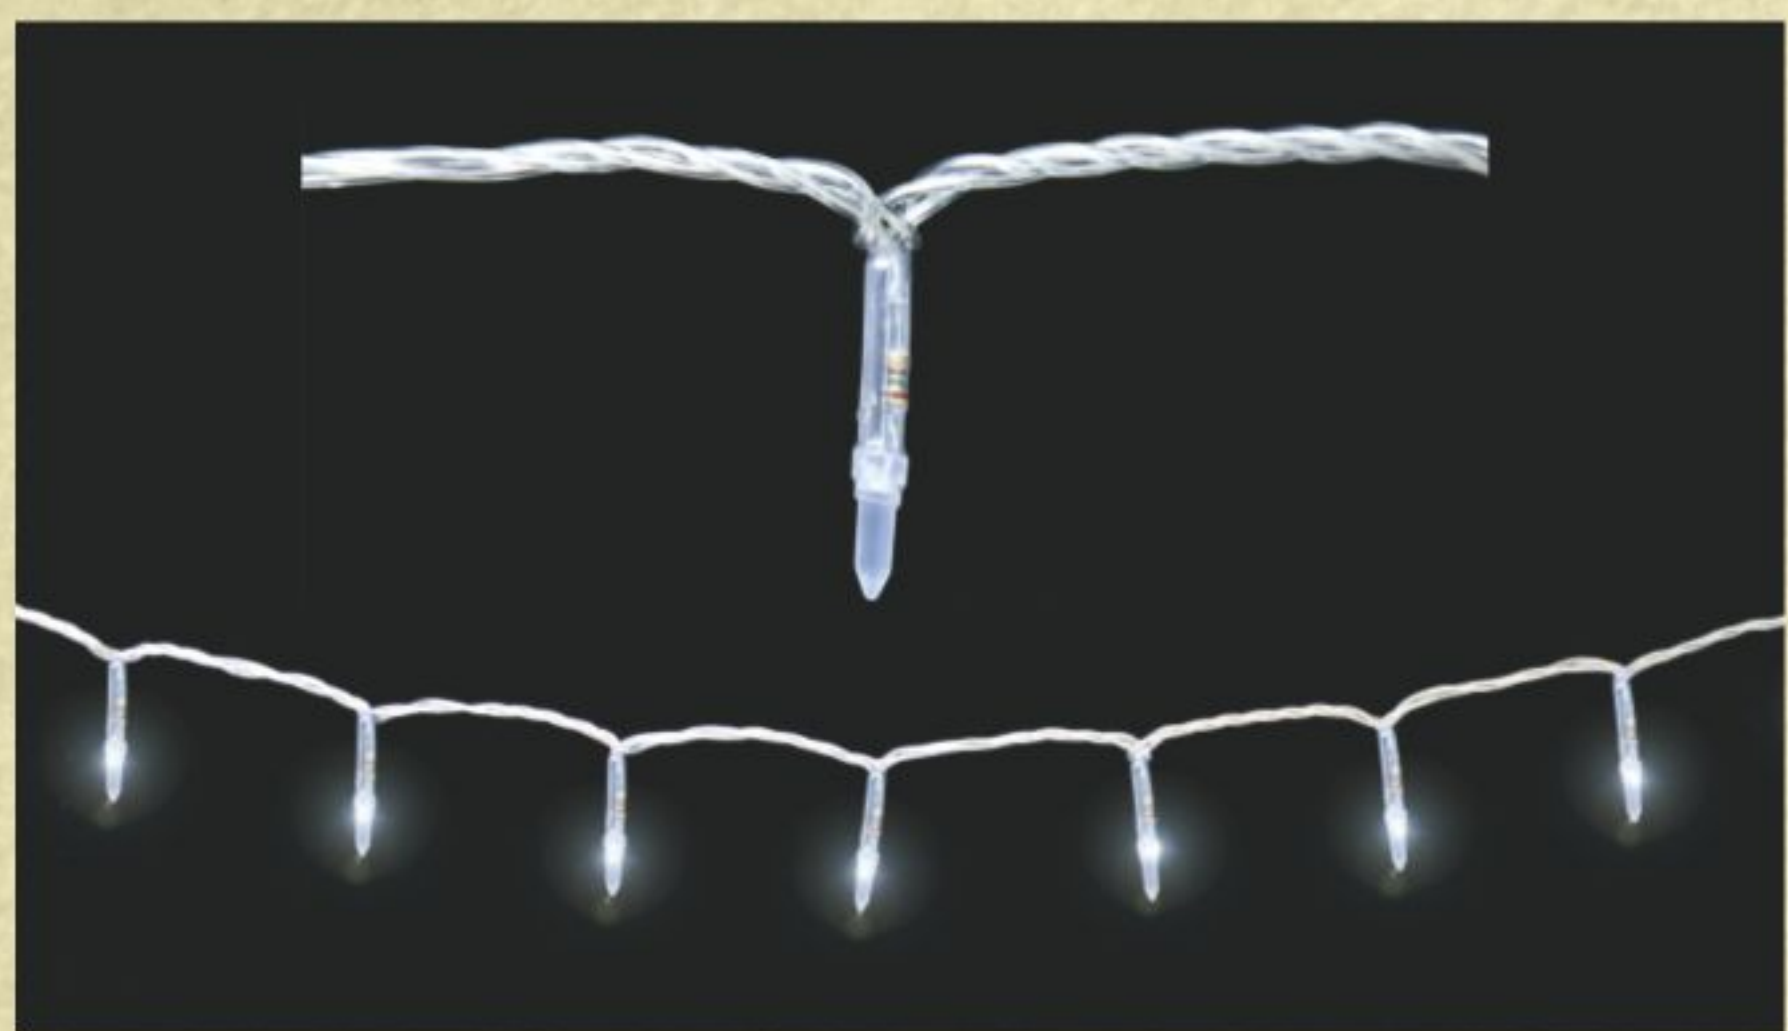

CORDÕES LED

SEM SEQUENCIADOR