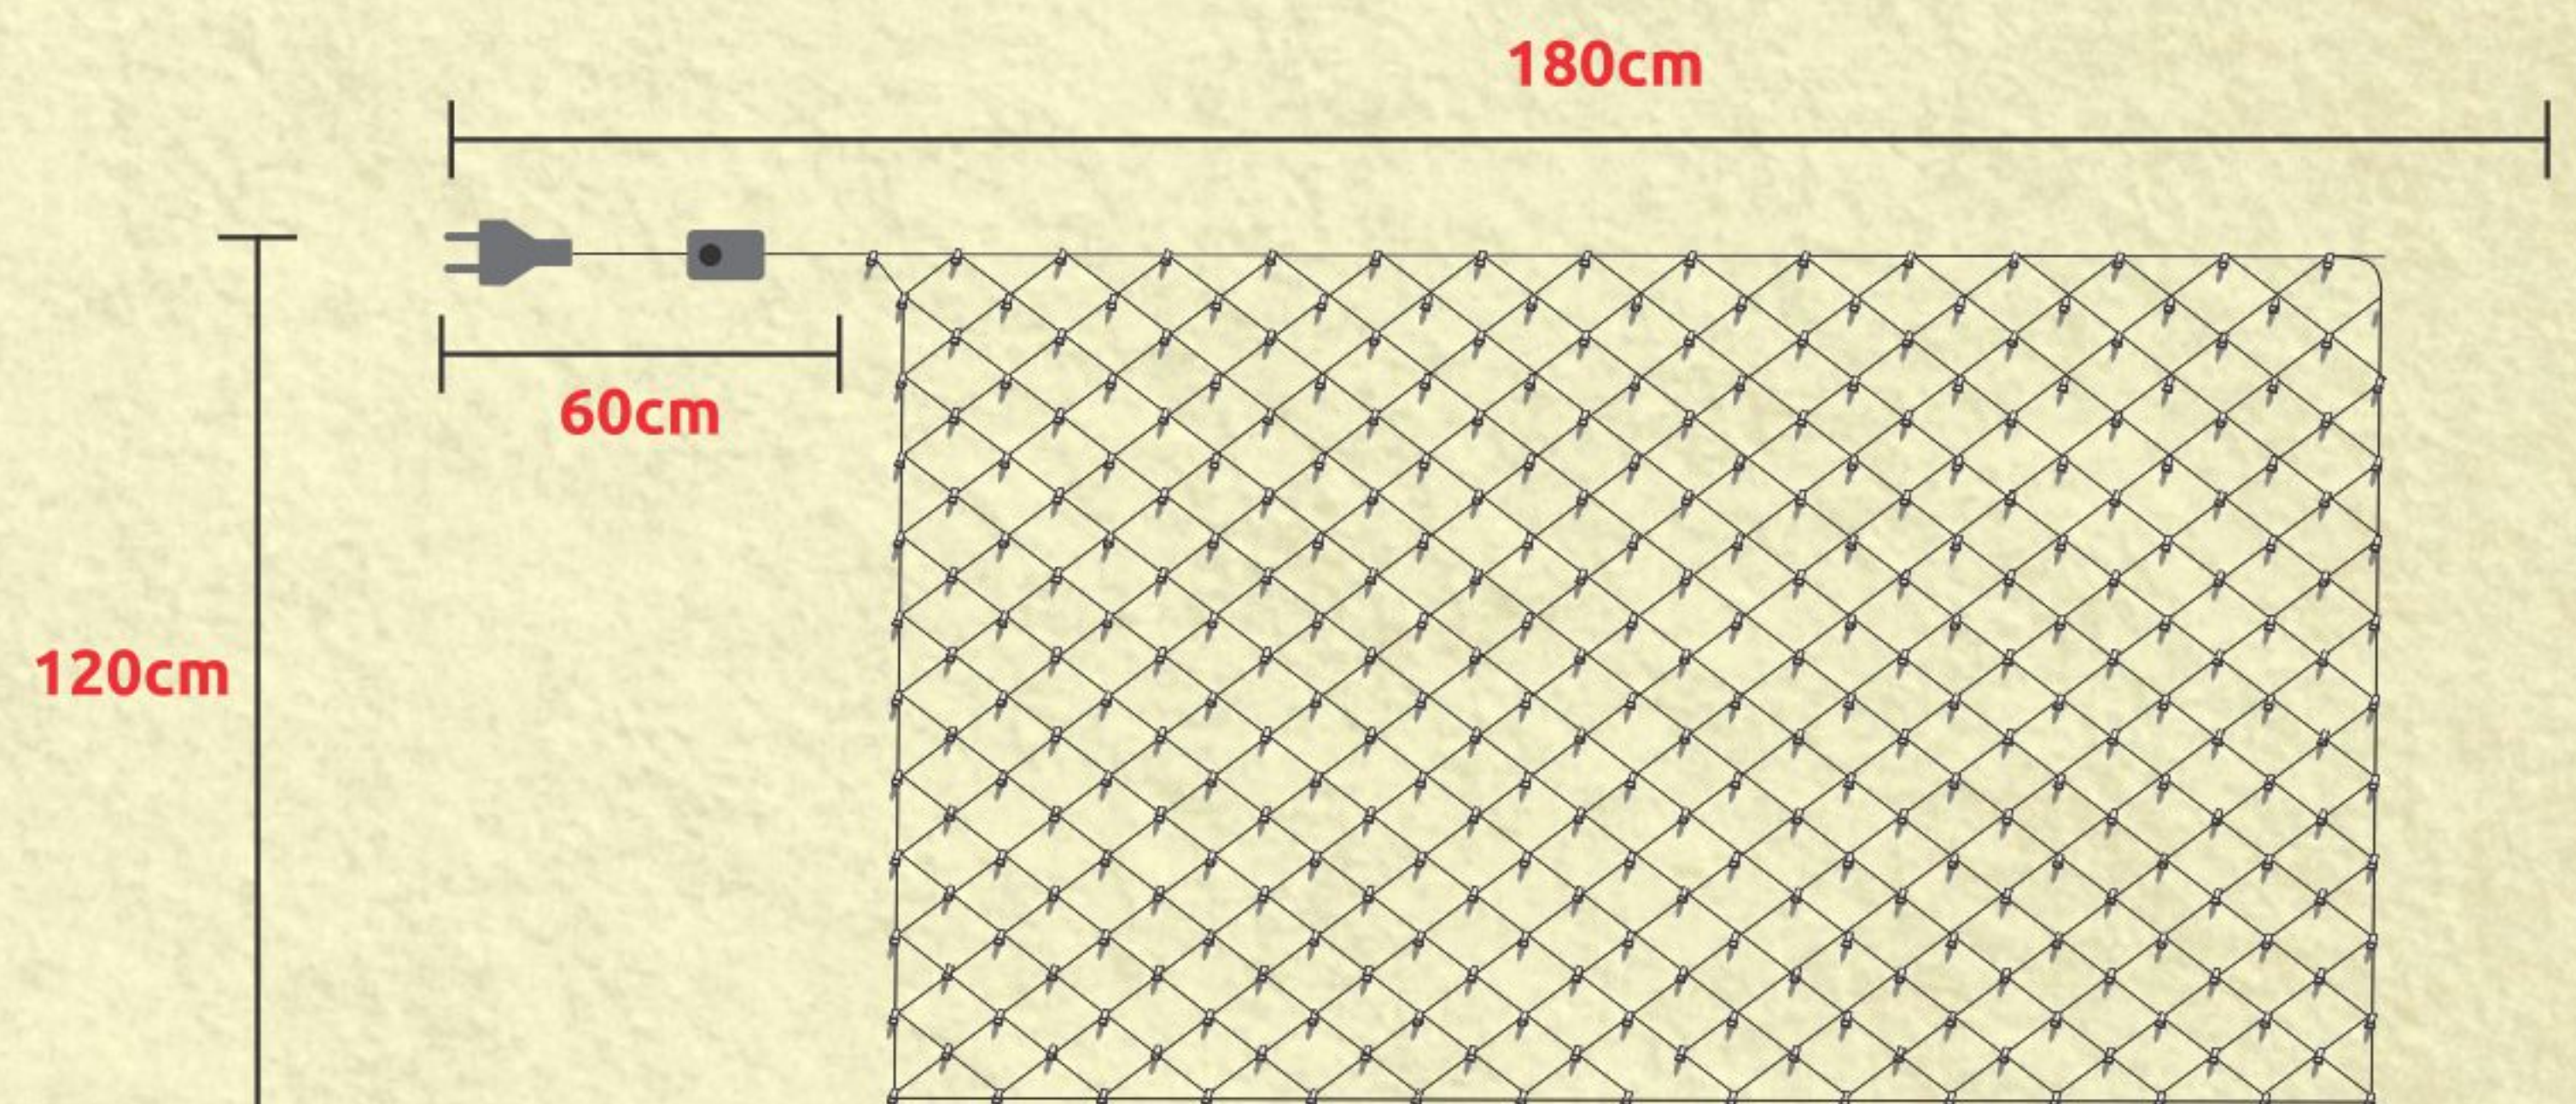

GL160LNMC8 - REDE 160 LEDS MULTICOLOR

- CONTROLE COM 8 FUNÇÕES
- FIO TRANSPARENTE

CÓD. SAP.	REFERÊNCIA	W / POTÊNCIA	V / TENSÃO	CÓD. BAR.
640.03.0059	GL160LNMC8-1	9	127	-
640.03.0060	GL160LNMC8-2	16	220	--