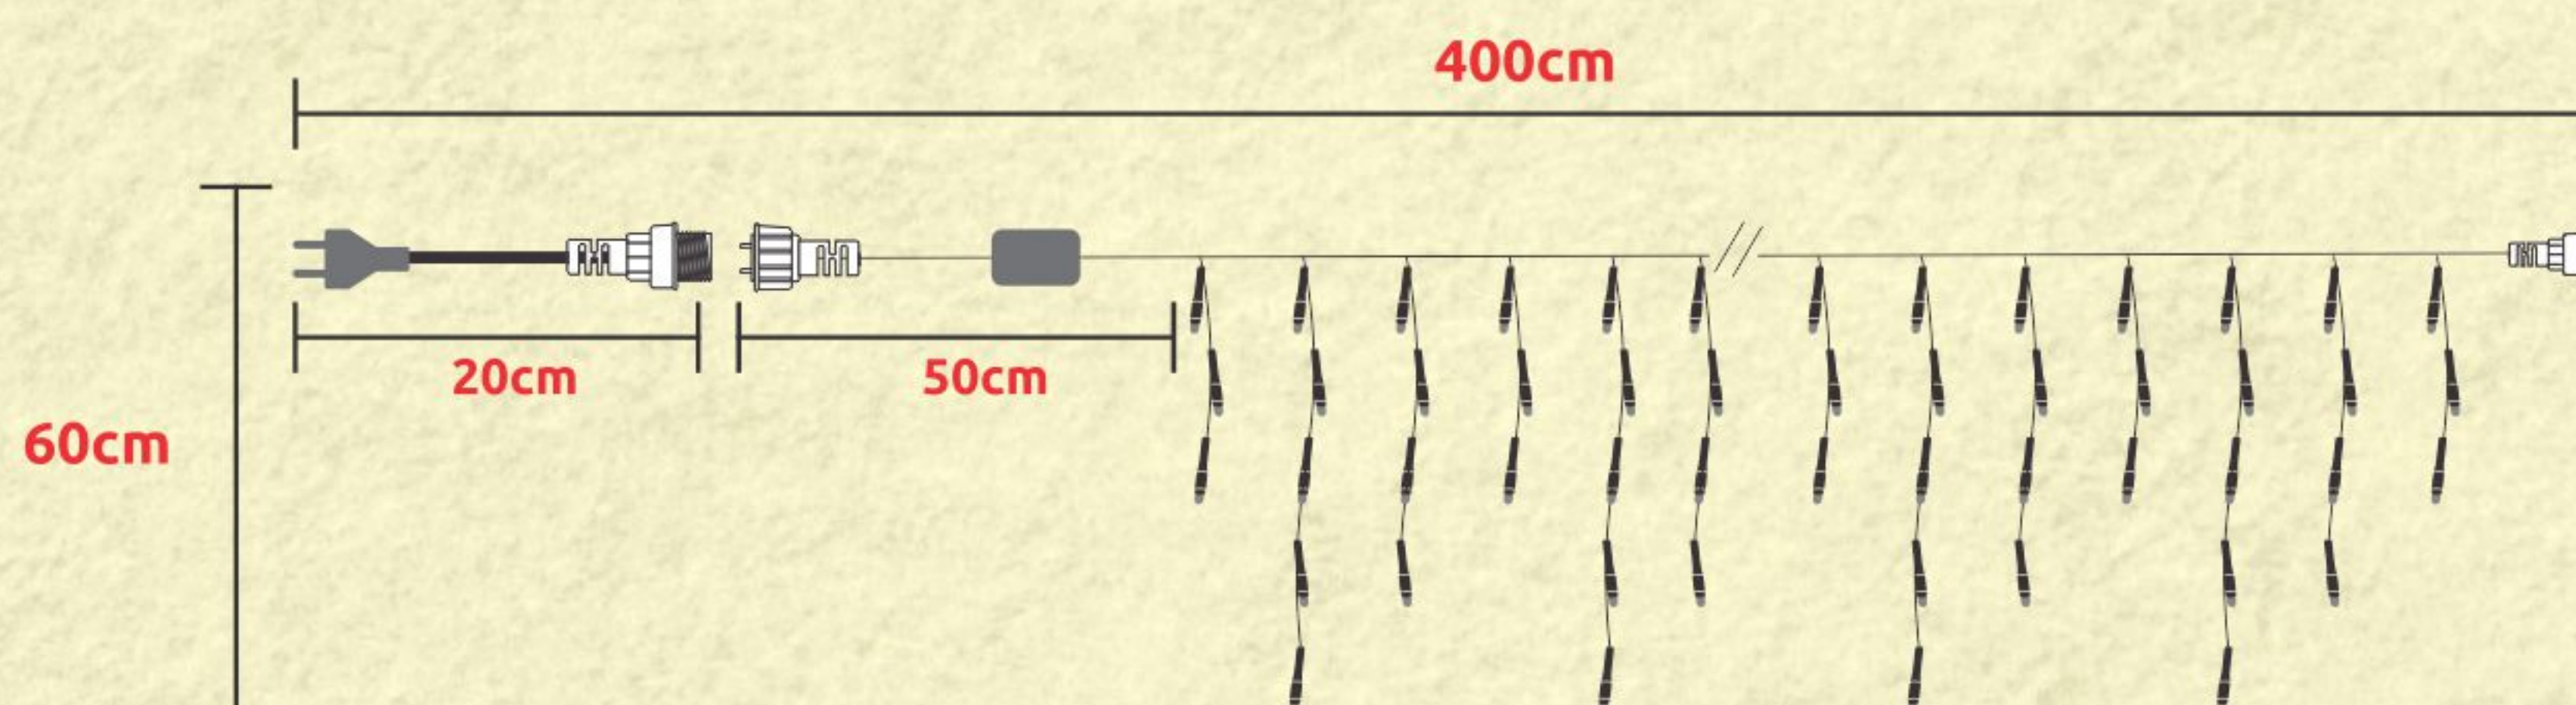

GL100LIW / GL200LIW CASCATA 100 LEDS / 200 LEDS

- CONECTOR
- FIO BRANCO

GL200LIM - CASCATA 200 LEDS COLORIDOS

- MULTICOLOR
- CONECTOR
- FIO TRANSPARENTE

CÓD. SAP.	REFERÊNCIA	W / POTÊNCIA	V / TENSÃO	CÓD. BAR.
640.03.0148	GL200LIM-1	18	127	7898539280689
640.03.0149	GL200LIM-2	16	220	7898539280696