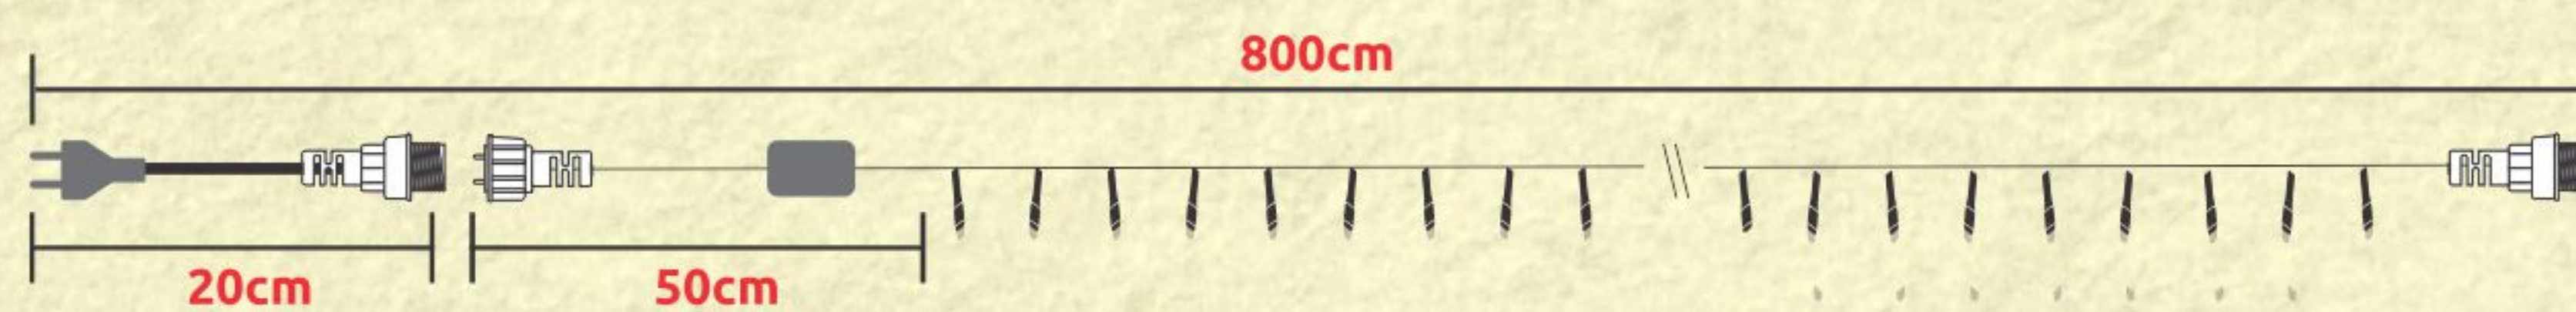

CORDÕES LED

SEM SEQUENCIADOR

GL100LTFT - 100 LEDS BRANCOS LEITOSO

- CONECTOR
- FIO TRANSPARENTE

COD. SAP.	REFERÊNCIA	W / POTÊNCIA	V / TENSÃO	CÓD. BAR.
640.03.0154	GL100LTFT-1	3,8	127	7898539281549
640.03.0155	GL100LTFT-2	5,1	220	7898539281556

• DISTÂNCIA APROXIMADA ENTRE LÂMPADAS: 7,5cm

GL100L - 100 LEDS

- CONECTOR
- FIO TRANSPARENTE

COD. SAP.	REFERÊNCIA	W / POTÊNCIA	V / TENSÃO	COR	CÓD. BAR.
640.03.0017	GL100LW-1	9	127	BRANCA	7898492078842
640.03.0018	GL100LW-2	8	220	BRANCA	7898492078859
640.03.0019	GL100LR-1	9	127	VERMELHA	7898492078866
640.03.0020	GL100LR-2	8	220	VERMELHA	7898492079573
640.03.0013	GL100LG-1	9	127	VERDE	7898492078804
640.03.0014	GL100LG-2	8	220	VERDE	7898492078811
640.03.0015	GL100LB-1	9	127	AZUL	7898492078828
640.03.0016	GL100LB-2	8	220	AZUL	7898492078835
640.03.0021	GL100LP-1	9	127	LILÁS	7898492078873
640.03.0022	GL100LP-2	8	220	LILÁS	7898492078880
640.03.0180	GL100LWW-1	9	127	WARM WHITE	7898539288463
640.03.0181	GL100LWW-2	8	220	WARM WHITE	7898539288470

• DISTÂNCIA APROXIMADA ENTRE LÂMPADAS: 7,5cm

GL200L - 200 LEDS

- CONECTOR
- FIO TRANSPARENTE

COD. SAP.	REFERÊNCIA	W / POTÊNCIA	V / TENSÃO	COR	CÓD. BAR.
640.03.0045	GL200LW-1	18	127	BRANCA	7898492078934
640.03.0046	GL200LW-2	16	220	BRANCA	7898492078941
640.03.0043	GL200LR-1	15	127	VERMELHA	7898492078989
640.03.0044	GL200LR-2	13	220	VERMELHA	7898492078996
640.03.0041	GL200LG-1	18	127	VERDE	7898492079948
640.03.0042	GL200LG-2	16	220	VERDE	7898492078972
640.03.0039	GL200LB-1	18	127	AZUL	7898492078958
640.03.0040	GL200LB-2	14	220	AZUL	7898492078965