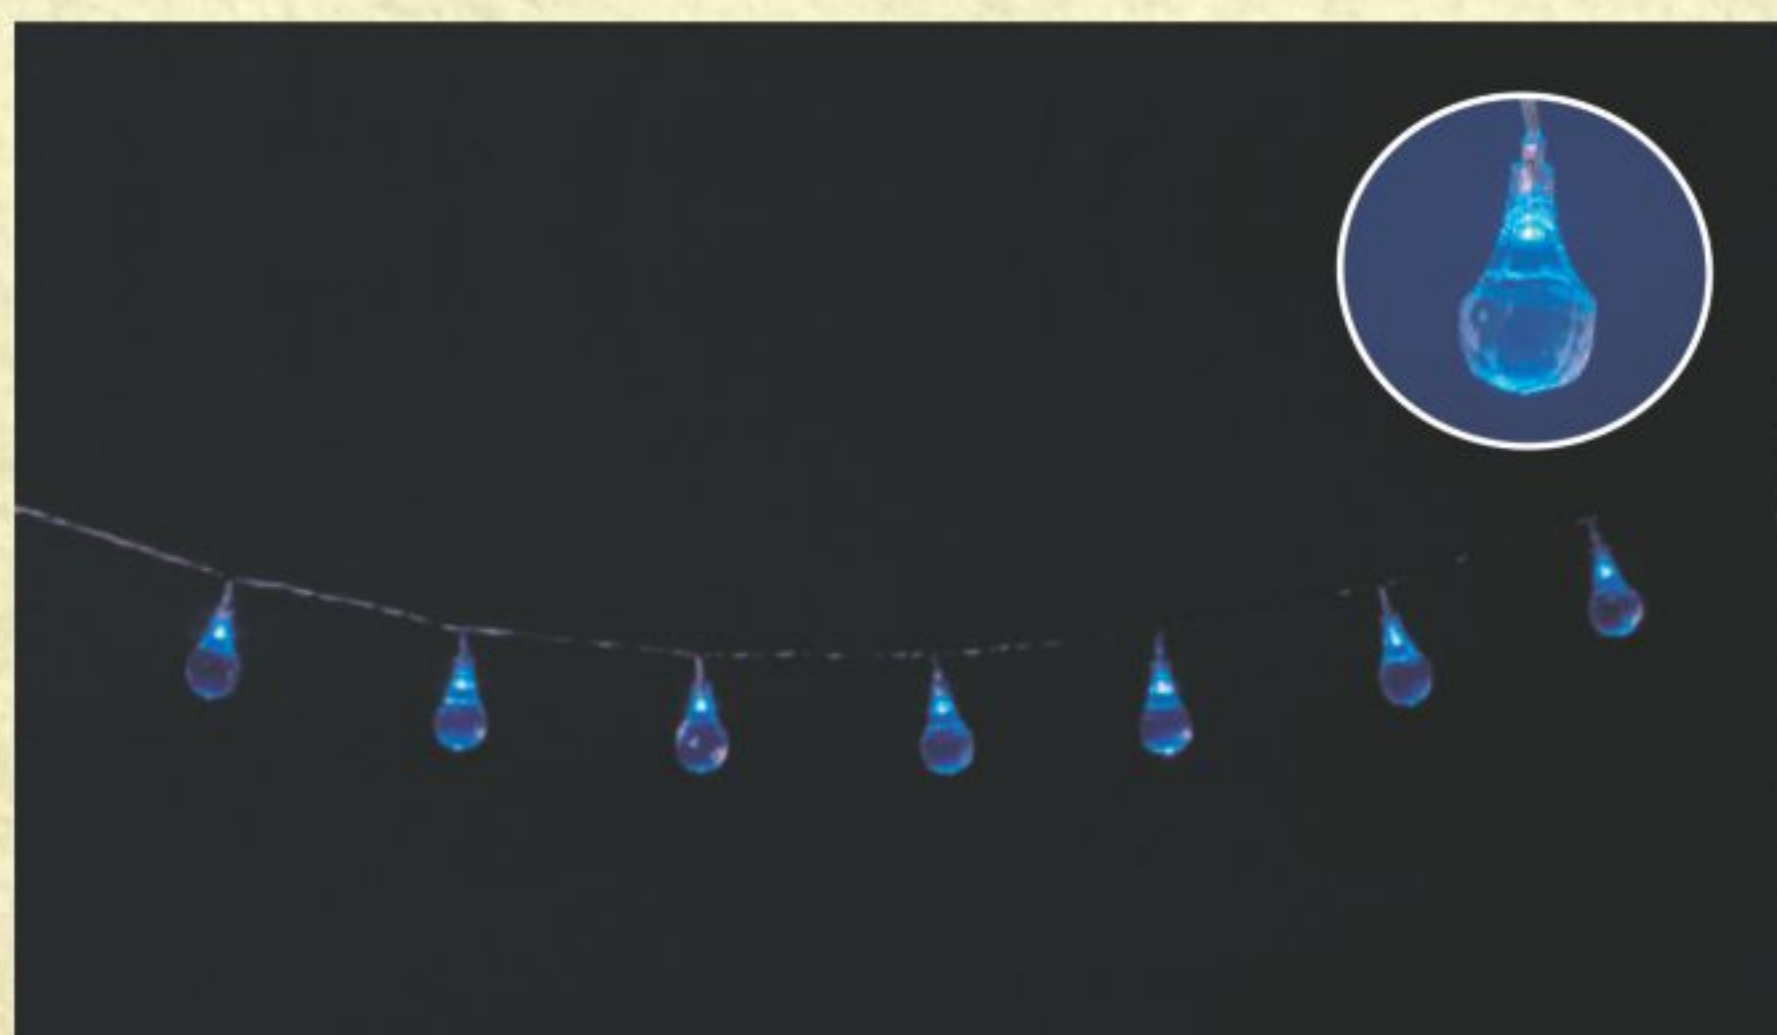

GL20LSDW - 20 LEDS BRANCOS - DIAMANTES EM ACRÍLICO

• FIO TRANSPARENTE

CÓD. SAP.	REFERÊNCIA	W / POTÊNCIA	V / TENSÃO	CÓD. BAR.
640.03.0082	GL20LSDW-1	2,3	127	7898942073595
640.03.0083	GL20LSDW-2	3,5	220	7898942073601