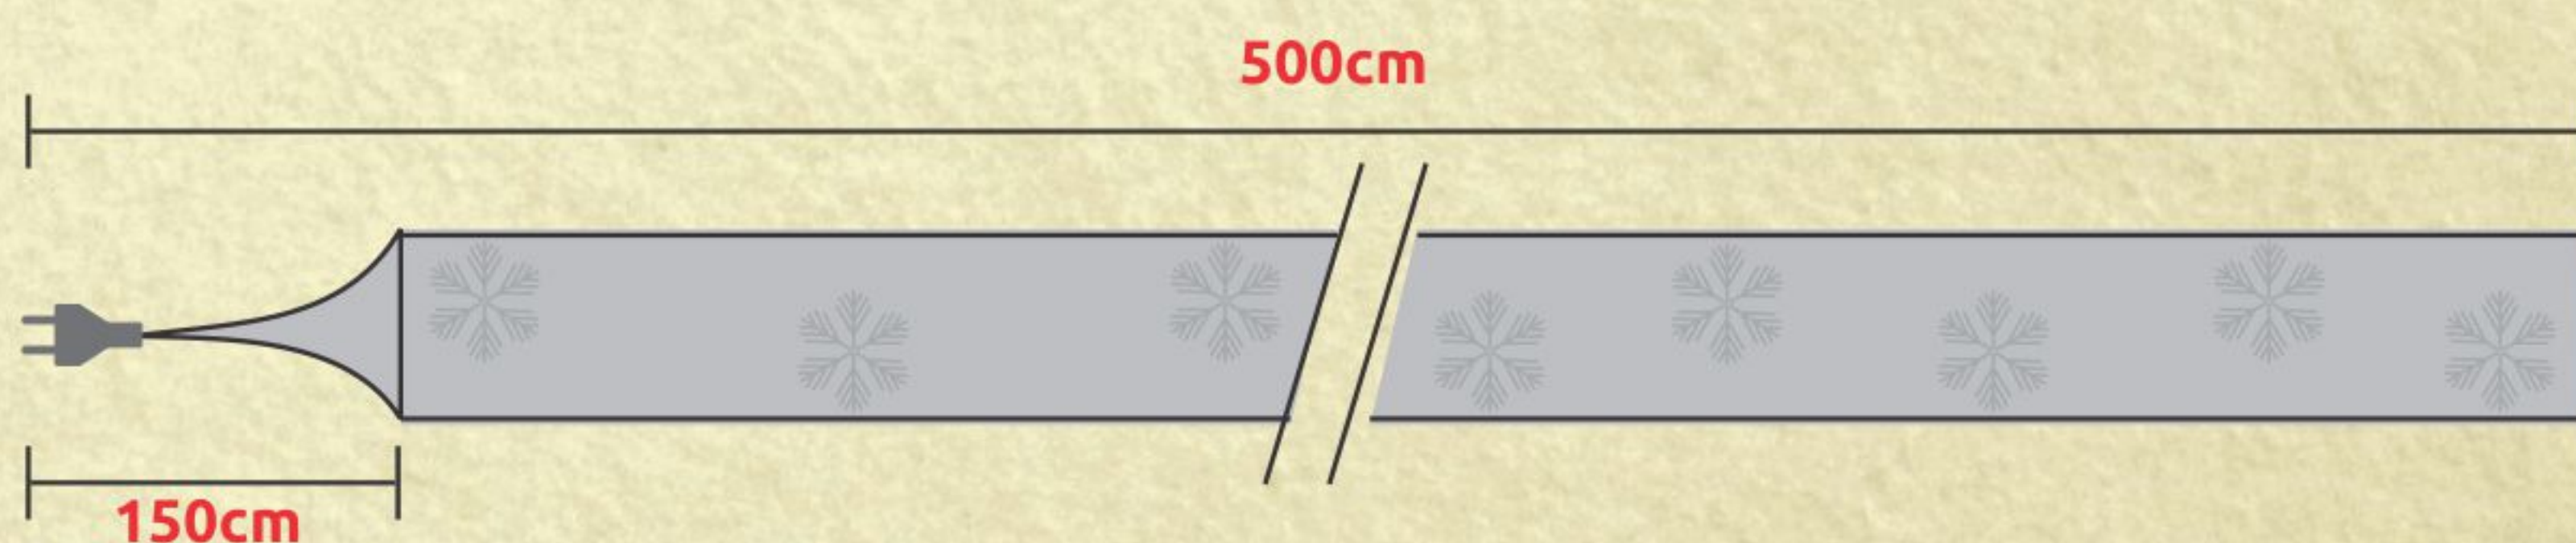

GL60LRI - FITA DECORATIVA COM 60 LEDS

• MULTICOLOR
• CONTROLE
COM 8 FUNÇÕES
• FIO TRANSPARENTE

CÓD. SAP.	REFERÊNCIA	W / POTÊNCIA	V / TENSÃO	COR	CÓD. BAR.
640.03.0150	GL60LRIB-1	4	127	AZUL	7898539281624
640.03.0151	GL60LRIB-2	7	220	AZUL	7898539281631
640.03.0152	GL60LRIR-1	4	127	VERMELHO	7898539281648
640.03.0153	GL60LRIR-2	6	220	VERMELHO	7898539281655