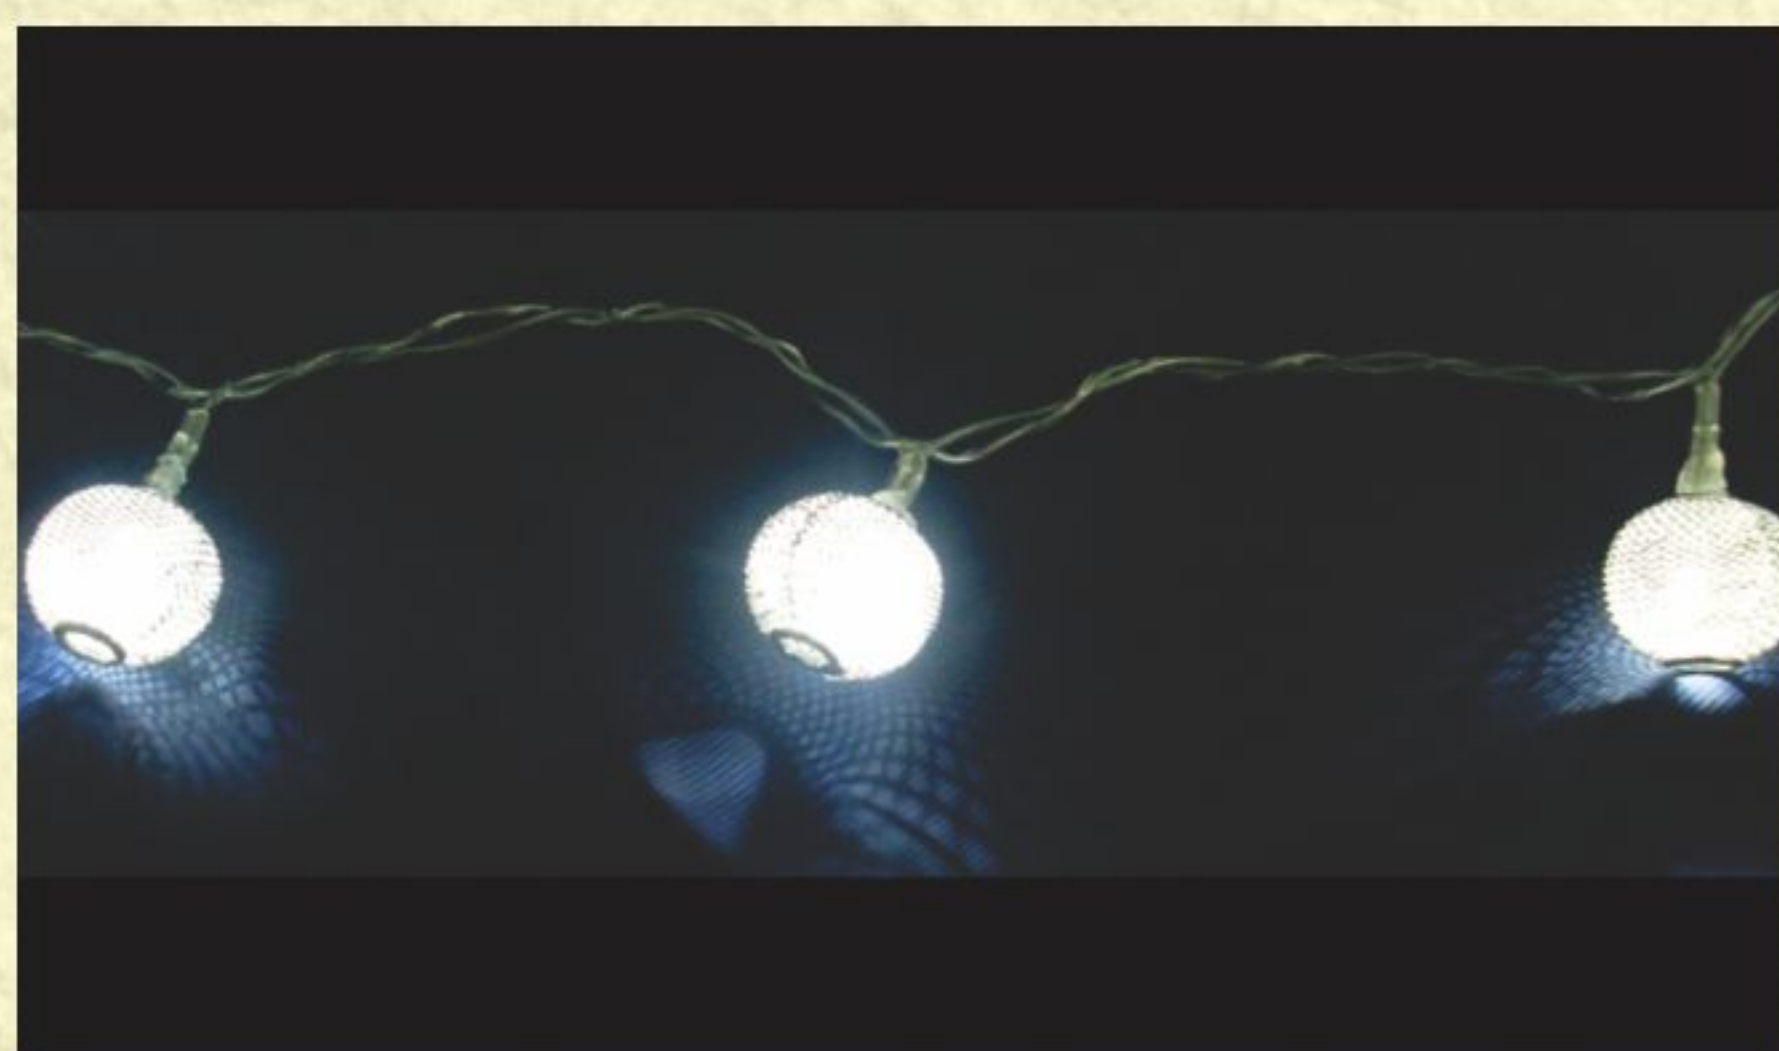

GL35LB606 - BOLAS EM ACRÍLICO 35 LEDS BRANCOS

• FIO TRANSPARENTE

CÓD. SAP.	REFERÊNCIA	W / POTÊNCIA	V / TENSÃO	CÓD. BAR.
640.03.0204	GL35LB606-1	2,1	127	7898539289484
640.03.0205	GL35LB606-2	3,5	220	7898539289491