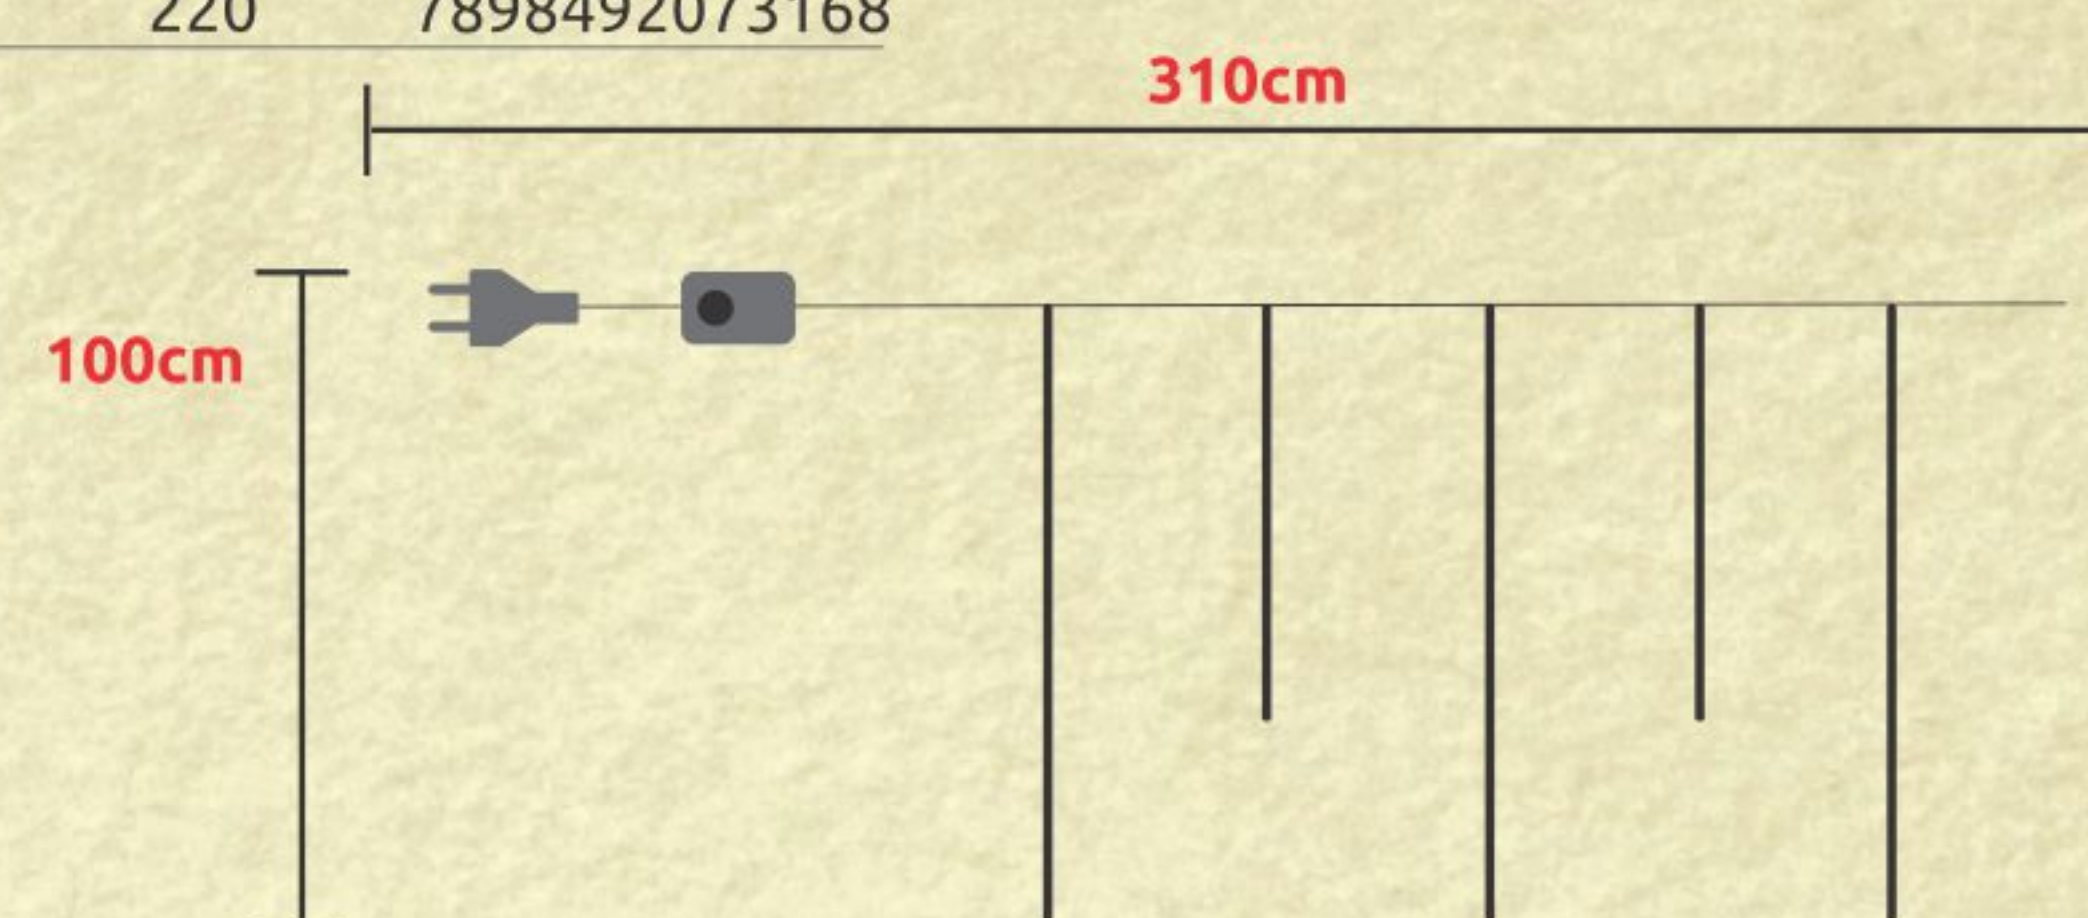

GL80SF5 - CASCATA 5 TUBOS COM 80 LEDS BRANCOS COM EFEITO SNOWING

• CONTROLE DE FUNÇÕES

CÓD. SAP.	REFERÊNCIA	W / POTÊNCIA	V / TENSÃO	CÓD. BAR.
140.15.0006	GL80SF5-1	8,8	127	7898492073151
140.15.0007	GL80SF5-2	15	220	7898492073168