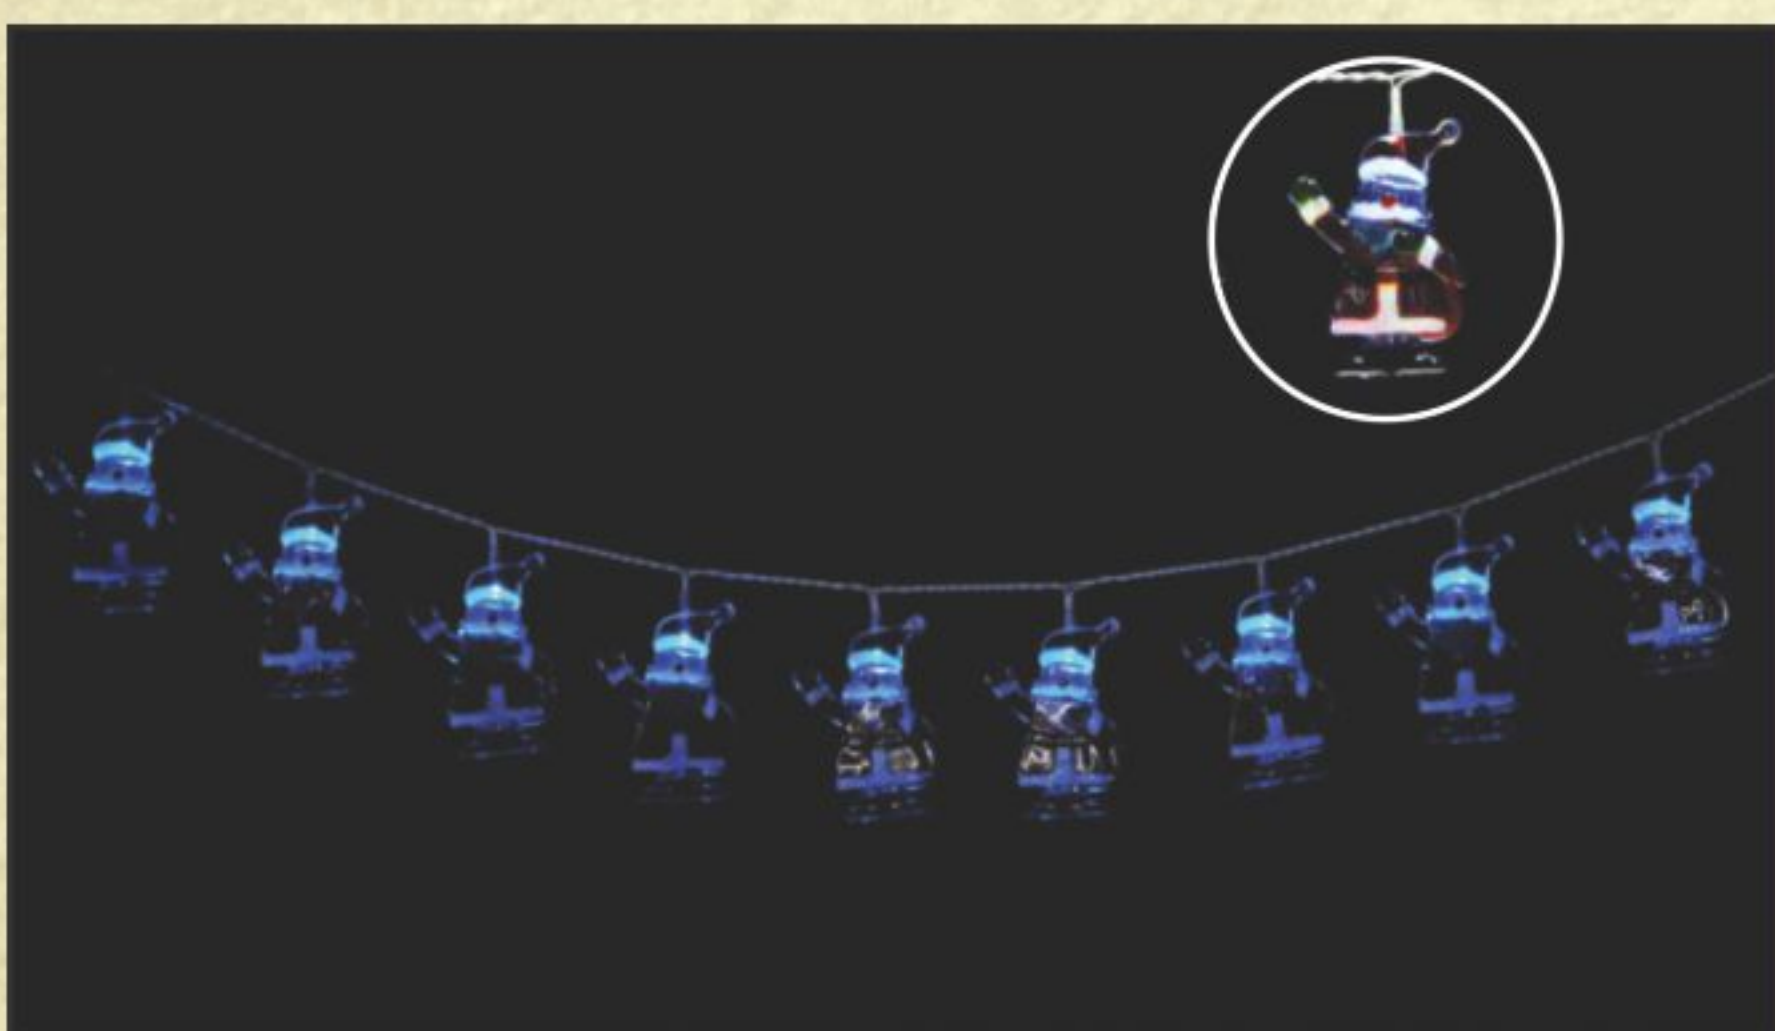

• FIO PRETO

CÓD. SAP.	REFERÊNCIA	W / POTÊNCIA	V / TENSÃO	CÓD. BAR.
640.03.0229	GL10LXNW-3	3,0	100 - 240	7899605500274

GL10LXB - 10 LEDS AZUIS COM PAPAIS NOEIS EM ACRÍLICO