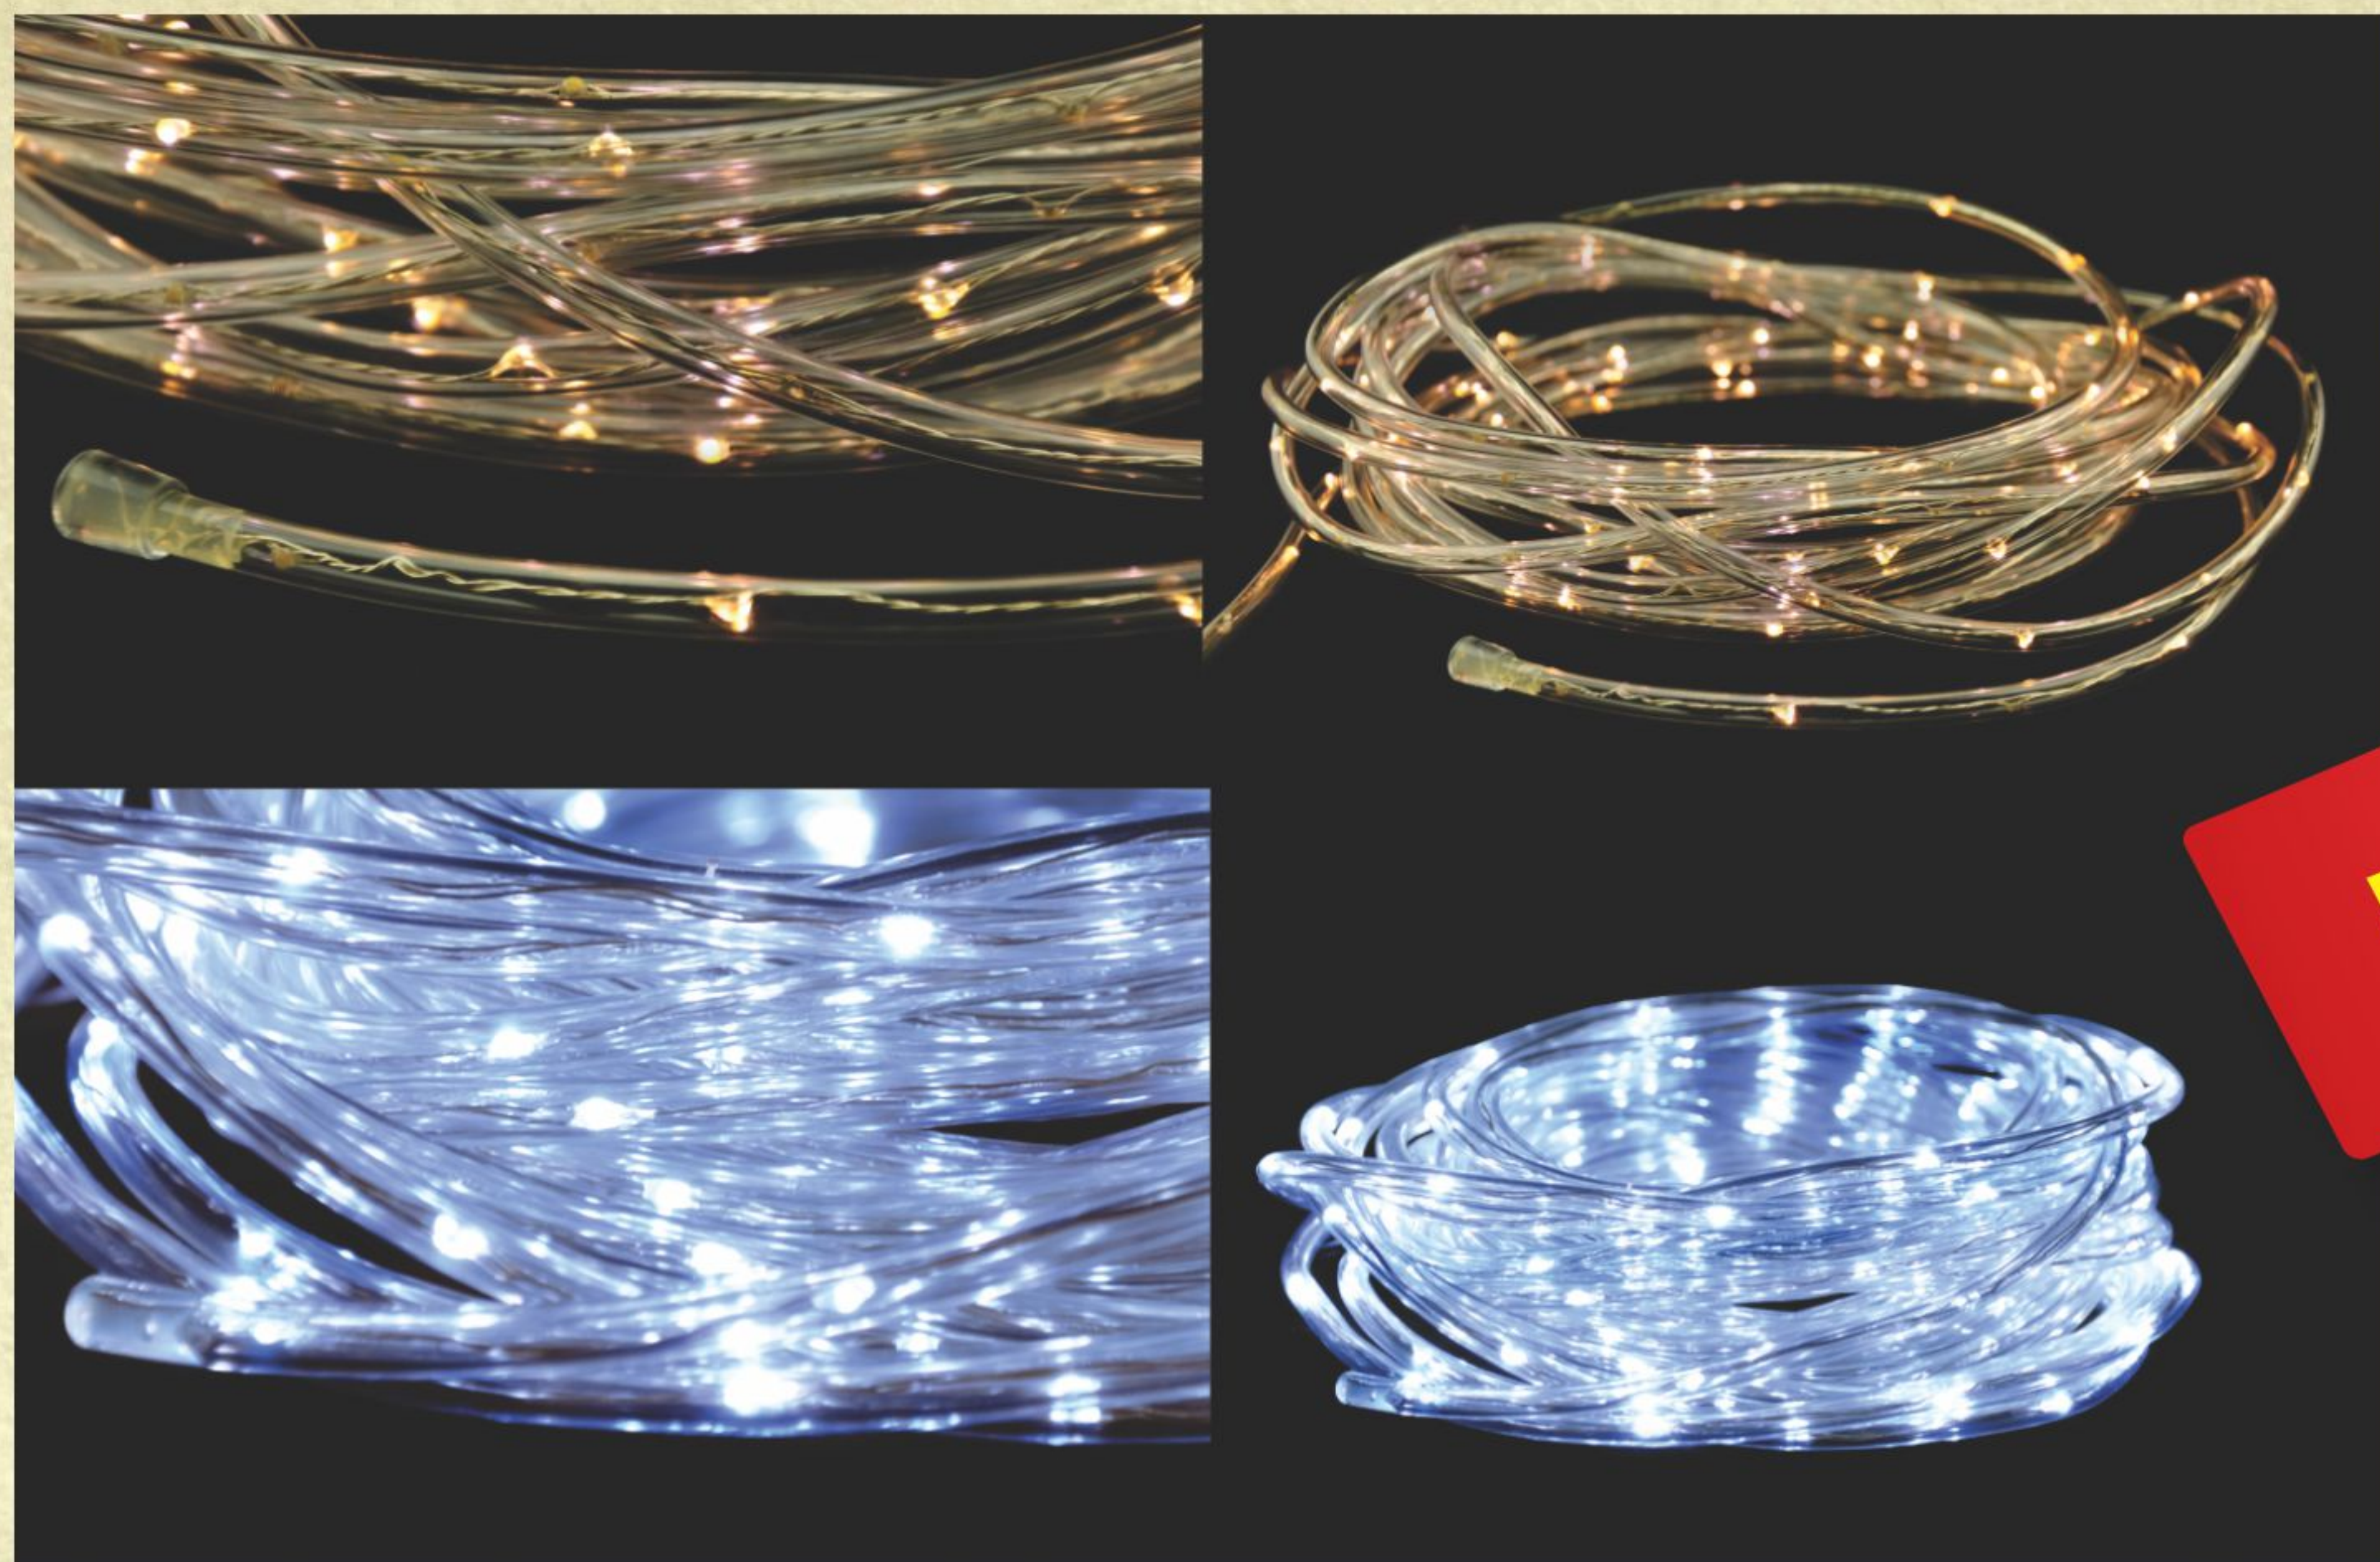

MINI MANGUEIRA LED

LANÇAMENTO

- * **COMPRIMENTO: 10m**
- **CAPA TRANSPARENTE**
- **PRONTO PARA INSTALAR**
- **MANGUEIRA IP65**

*NÃO PERMITE O CORTE

CÓD. SAP.	REFERÊNCIA	W / POTÊNCIA	V / TENSÃO	LED	COR	CÓD. BAR.
141.09.0114	MMGL-4-AM-10-3	MÁX. 6	100-240	APROX. 200	AMARELA	7899605513113
141.09.0115	MMGL-4-AZ-10-3	MÁX. 6	100-240	APROX. 200	AZUL	7899605513120
141.09.0117	MMGL-4-CW-10-3	MÁX. 6	100-240	APROX. 200	COOL WHITE	7899605513137
141.09.0116	MMGL-4-VD-10-3	MÁX. 6	100-240	APROX. 200	VERDE	7899605513151
141.09.0113	MMGL-4-VM-10-3	MÁX. 6	100-240	APROX. 200	VERMELHA	7899605513168
141.09.0118	MMGL-4-LL-10-3	MÁX. 6	100-240	APROX. 200	LILÁS	7899605513236

TECNOLOGIA

FLASH LED

141.09.0119	MMGL-4-CW-F-10-3	MÁX. 6	100-240	APROX. 20	COOL WHITE	7899605513144