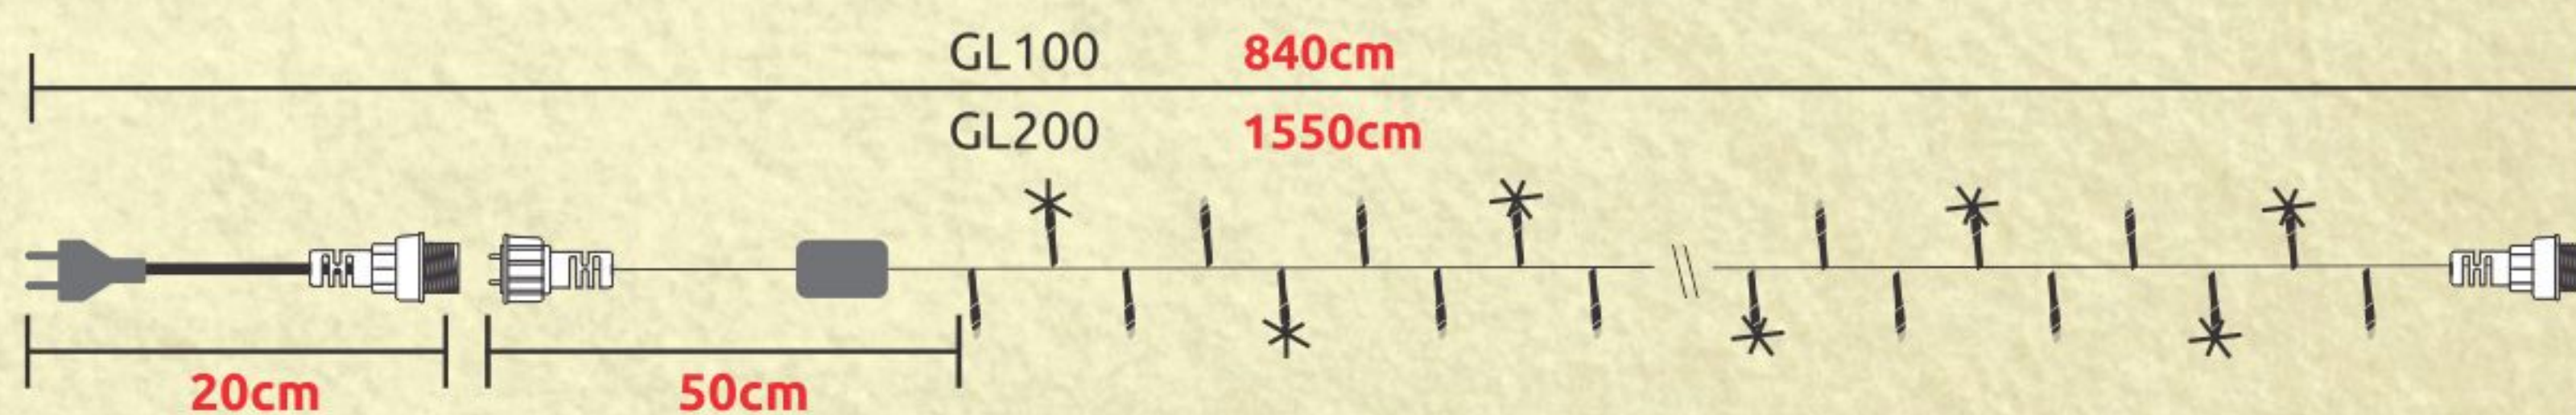

- GL100LWF - 84 LEDS BRANCOS COM 16 FLASH LEDS
- GL100LWWF - 84 LEDS WARM WHITE COM 16 FLASH LEDS
- GL200LWF - 168 LEDS BRANCOS COM 32 FLASH LEDS

- CONECTOR
- FIO TRANSPARENTE

CÓD. SAP.	REFERÊNCIA	W / POTÊNCIA	V / TENSÃO	COR	FLASH LEDS	CÓD. BAR.
640.03.0235	GL100LWF-1	9,0	127	BRANCA	16	7898539289323
640.03.0236	GL100LWF-2	8,0	220	BRANCA	16	7898539289330
640.03.0219	GL100LWWF-1	9,0	127	WARM WHITE	16	7898539289262
640.03.0220	GL100LWWF-2	8,0	220	WARM WHITE	16	7898539289279
640.03.0249	GL200LWF-1	18,0	127	BRANCA	32	7899605507471
640.03.0250	GL200LWF-2	16,0	220	BRANCA	32	7899605507488