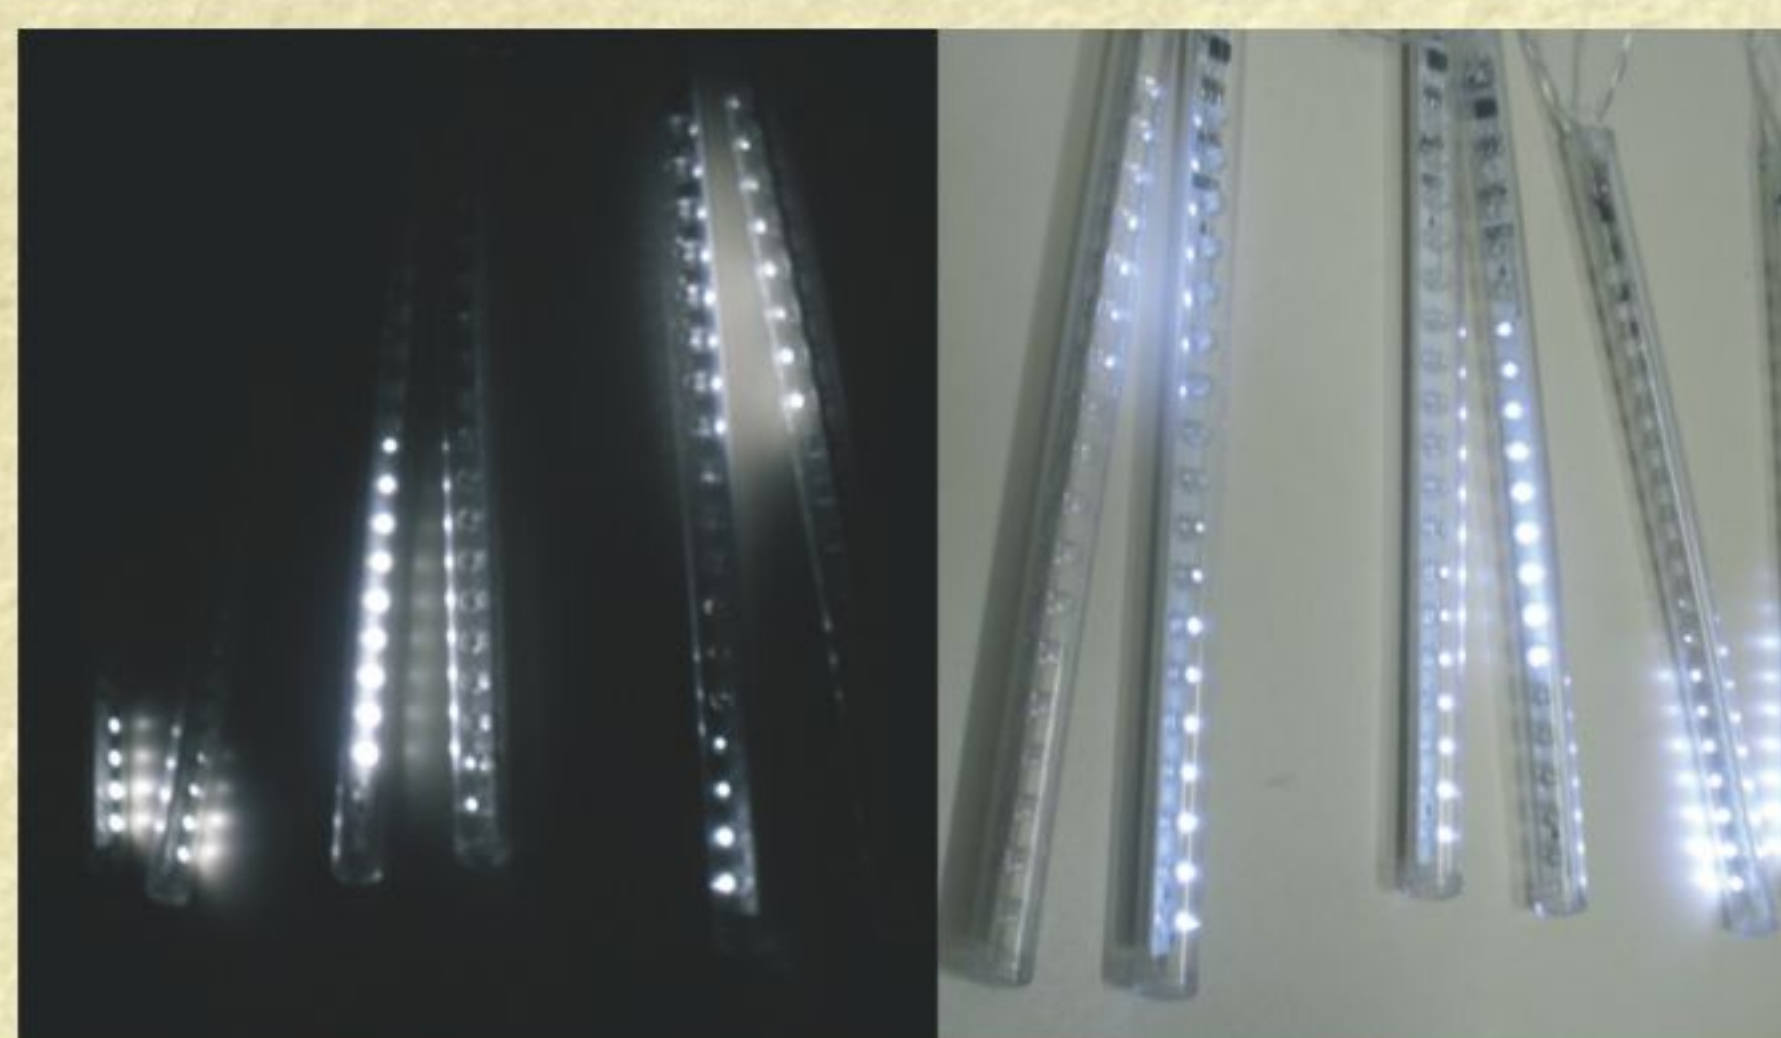

GL80SF5 - CASCATA 5 TUBOS COM 80 LEDS BRANCOS COM EFEITO SNOWING

• CONTROLE DE FUNÇÕES

CÓD. SAP.	REFERÊNCIA	W / POTÊNCIA	V / TENSÃO	CÓD. BAR.
140.15.0006	GL80SF5-1	8,8	127	7898492073151
140.15.0007	GL80SF5-2	15	220	7898492073168