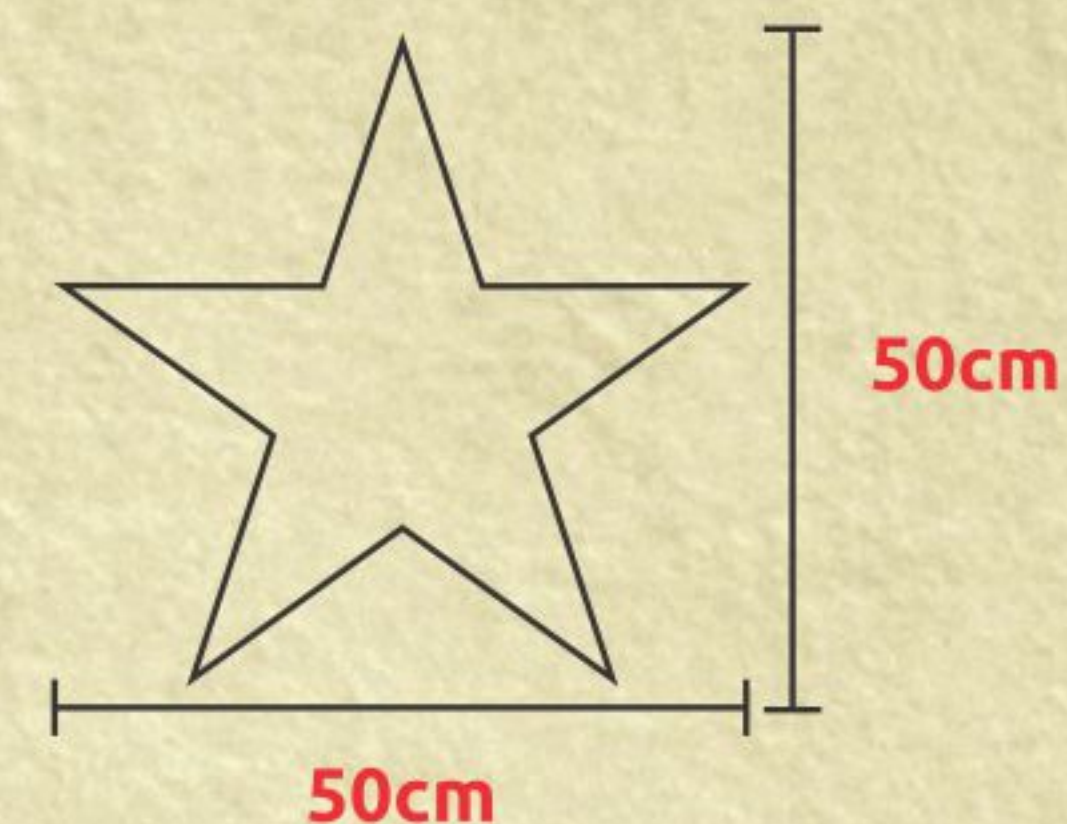

GL180LSSW-3 - ESTRELA 3D 180 LEDS BRANCOS LADO DUPLO EFEITO FIREWORKS