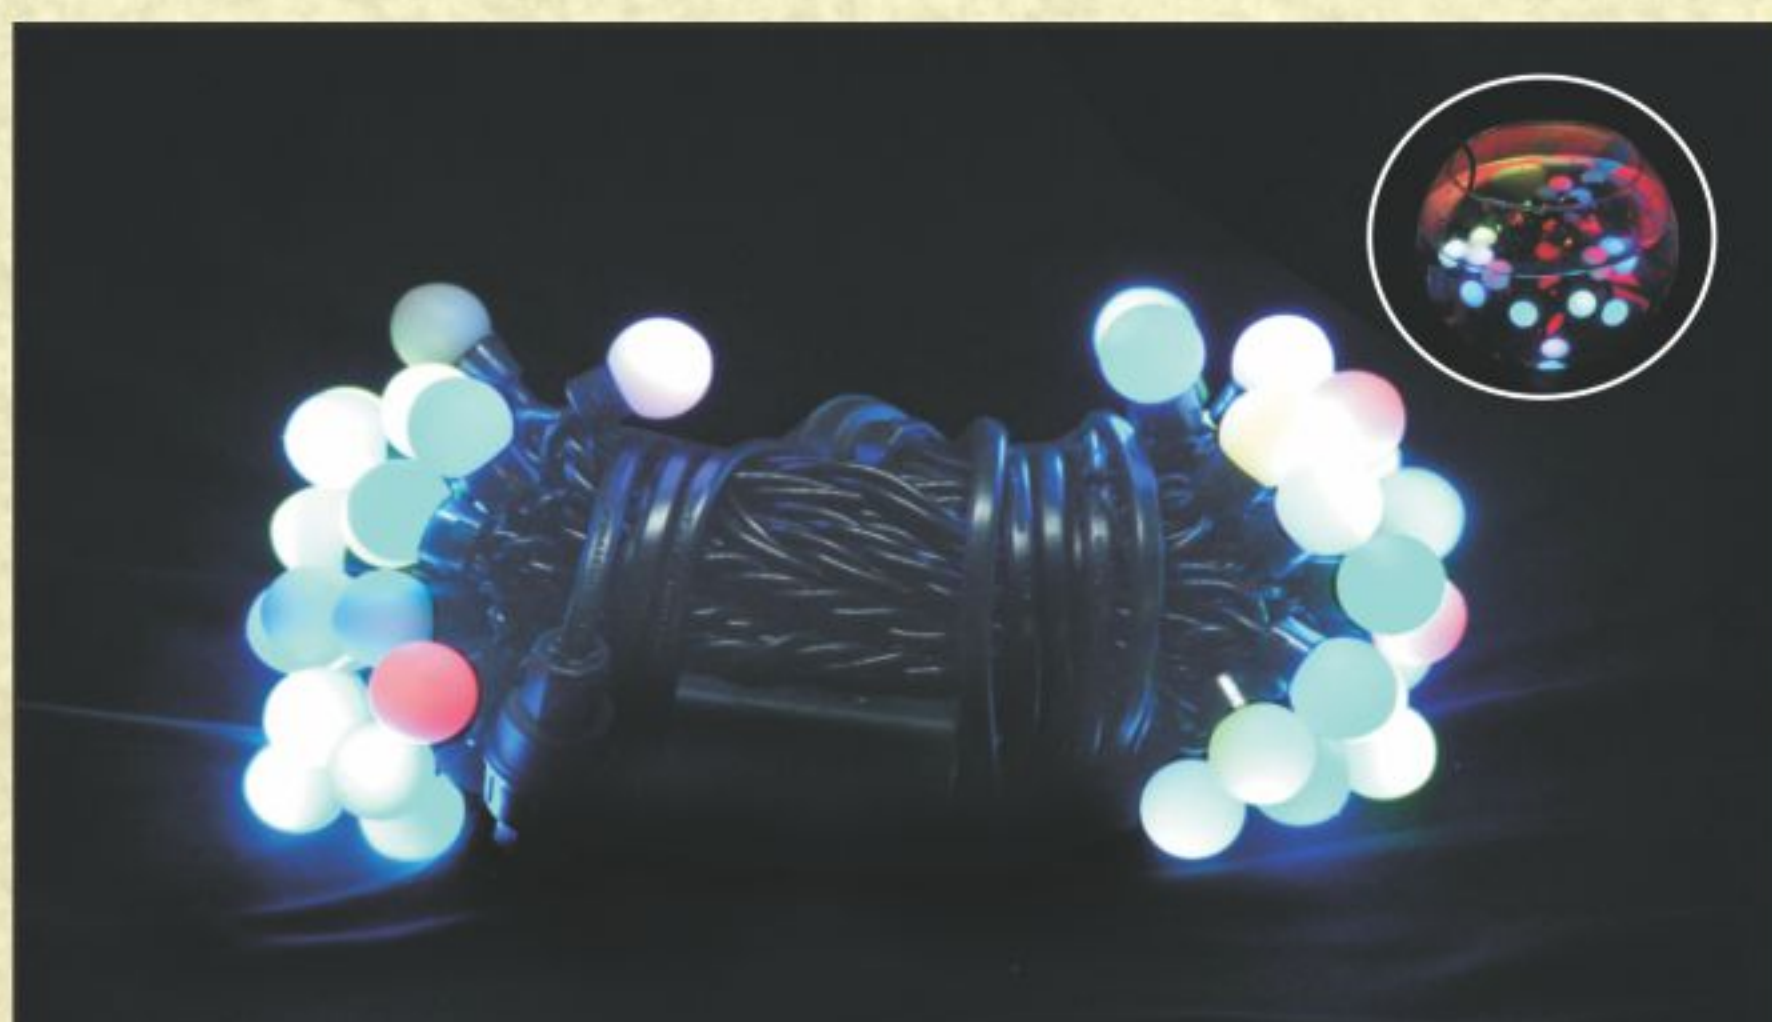

CORDÕES LED

ENFEITES DECORATIVOS

GL50LCTM - 50 LEDs - CUBOS EM ACRÍLICO

- MULTICOLOR
- FIO TRANSPARENTE

CÓD. SAP.	REFERÊNCIA	W / POTÊNCIA	V / TENSÃO	CÓD. BAR.
640.03.0080	GL50LCTM - 1	4,5	127	7898492073236
640.03.0081	GL50LCTM - 2	7,0	220	7898492073243

GL50LMB - BOLAS DECORATIVAS EM PVC BRANCO

- FIO VERDE

CÓD. SAP.	REFERÊNCIA	W / POTÊNCIA	V / TENSÃO	COR	CÓD. BAR.
640.03.0104	GL50LMBW-1	4,5	127	BRANCA	7898453889753
640.03.0139	GL50LMBW-2	4,0	220	BRANCA	7898453889760
640.03.0105	GL50LMBR-1	4,5	127	VERMELHA	7898453889838
640.03.0143	GL50LMBR-2	4,0	220	VERMELHA	7898453889845
640.03.0097	GL50LMBB-1	4,5	127	AZUL	7898453889777
640.03.0096	GL50LMBB-2	4,0	220	AZUL	7898453889784
640.03.0141	GL50LMBP-1	4,5	127	LILÁS	7898453889814
640.03.0142	GL50LMBP-2	4,0	220	LILÁS	7898453889821
640.03.0103	GL50LMBG-1	4,5	127	VERDE	7898453889791
640.03.0140	GL50LMBG-2	4,0	220	VERDE	7898453889807

GL100L-RGB - CORDÃO 100 LEDs RGB COM CONTROLADOR SEQUENCIAL

- RGB
- FIO TRANSPARENTE
- CONTROLADOR SEQUENCIAL

CÓD. SAP.	REFERÊNCIA	W / POTÊNCIA	V / TENSÃO	CÓD. BAR.
640.03.0261	GL100LRGB-1	30	127	7899605508003
640.03.0262	GL100L-RGB-2	20	220	7899605508010

SDL-LNS-25S - 25 LEDs RGB A PROVA D'ÁGUA

- MULTICOLOR
- FIO PRETO

CÓD. SAP.	REFERÊNCIA	W / POTÊNCIA	V / TENSÃO	CÓD. BAR.
640.03.0094	SDL-LNS-25S-1	3,8	127	7898453889340
640.03.0095	SDL-LNS-25S-2	4,0	220	7898453889357