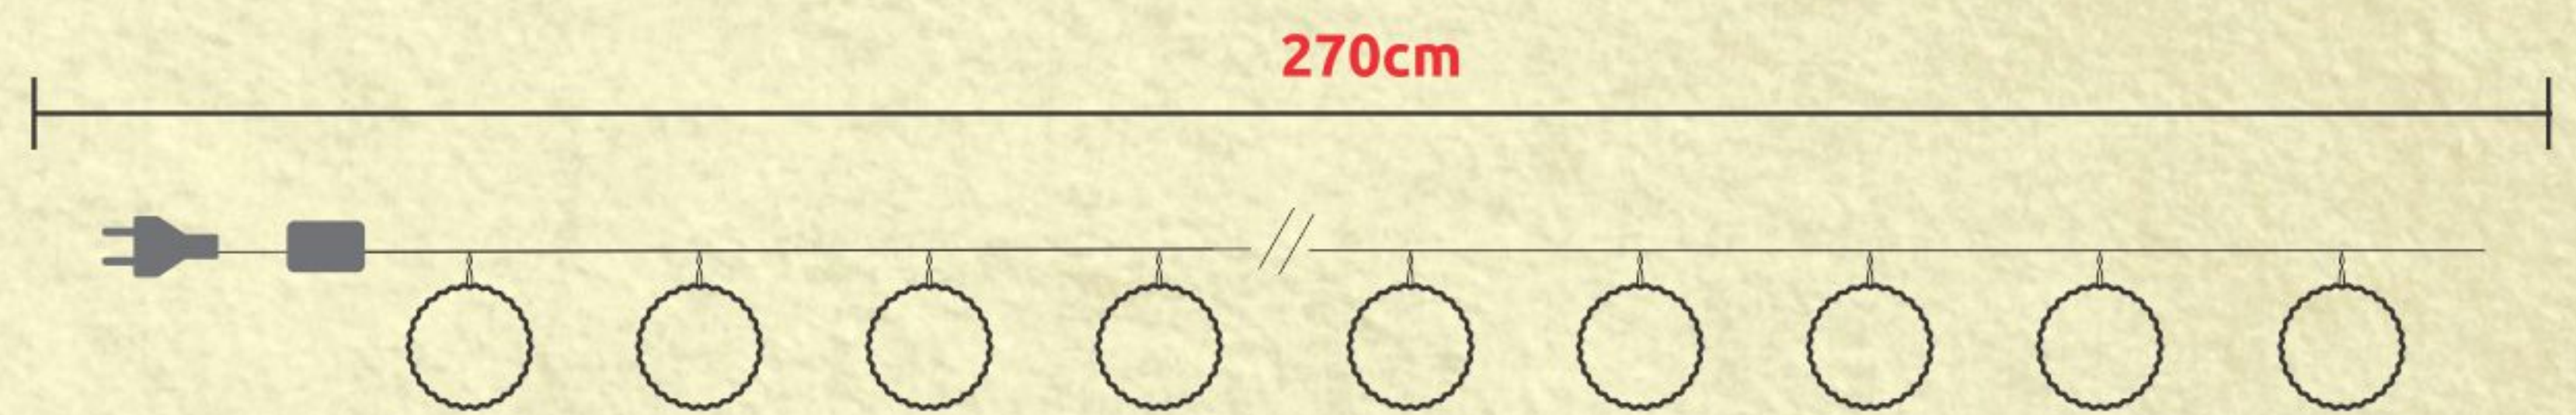

• DIÂMETRO: 3cm
• FIO TRANSPARENTE

CÓD. SAP.	REFERÊNCIA	W / POTÊNCIA	V / TENSÃO	CÓD. BAR.
640.03.0196	GL20LB603-1	2,3	127	7898539289422
640.03.0197	GL20LB603-2	3,5	220	7898539289439

GL20LB601 - 20 LEDS BRANCOS - BOLAS PRATEADAS

• FIO TRANSPARENTE

CÓD. SAP.	REFERÊNCIA	W / POTÊNCIA	V / TENSÃO	CÓD. BAR.
640.03.0194	GL20LB601-1	2,0	127	7899605500076
640.03.0195	GL20LB601-2	3,2	220	7899605500083