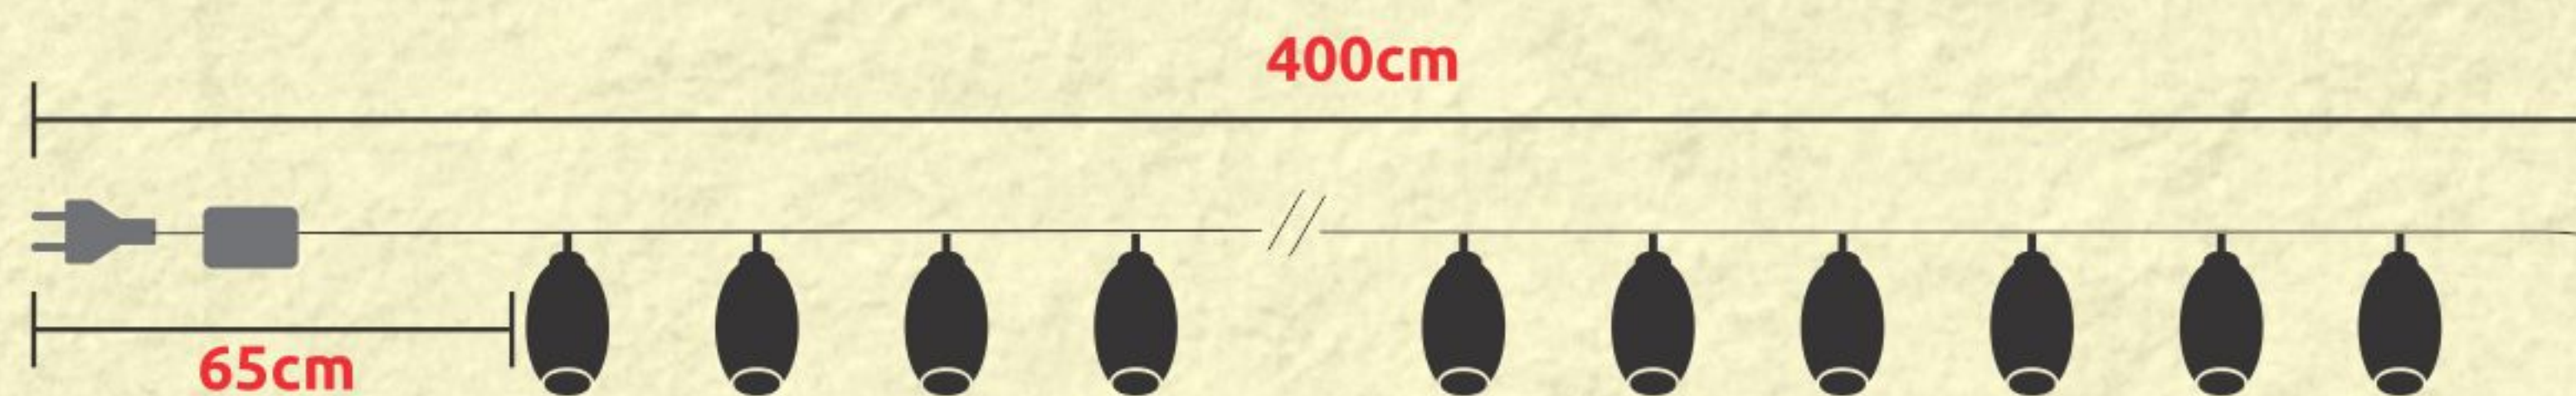

• FIO TRANSPARENTE
• BOLAS PRATEADAS

CÓD. SAP.	REFERÊNCIA	W / POTÊNCIA	V / TENSÃO	CÓD. BAR.
640.03.0201	GL35LB604-2	3,0	220	7898539289453
640.03.0200	GL35LB604-1	2,1	127	7898539289446

GL35LSCW - 35 LEDS BRANCOS - PINHAS EM ACRÍLICO