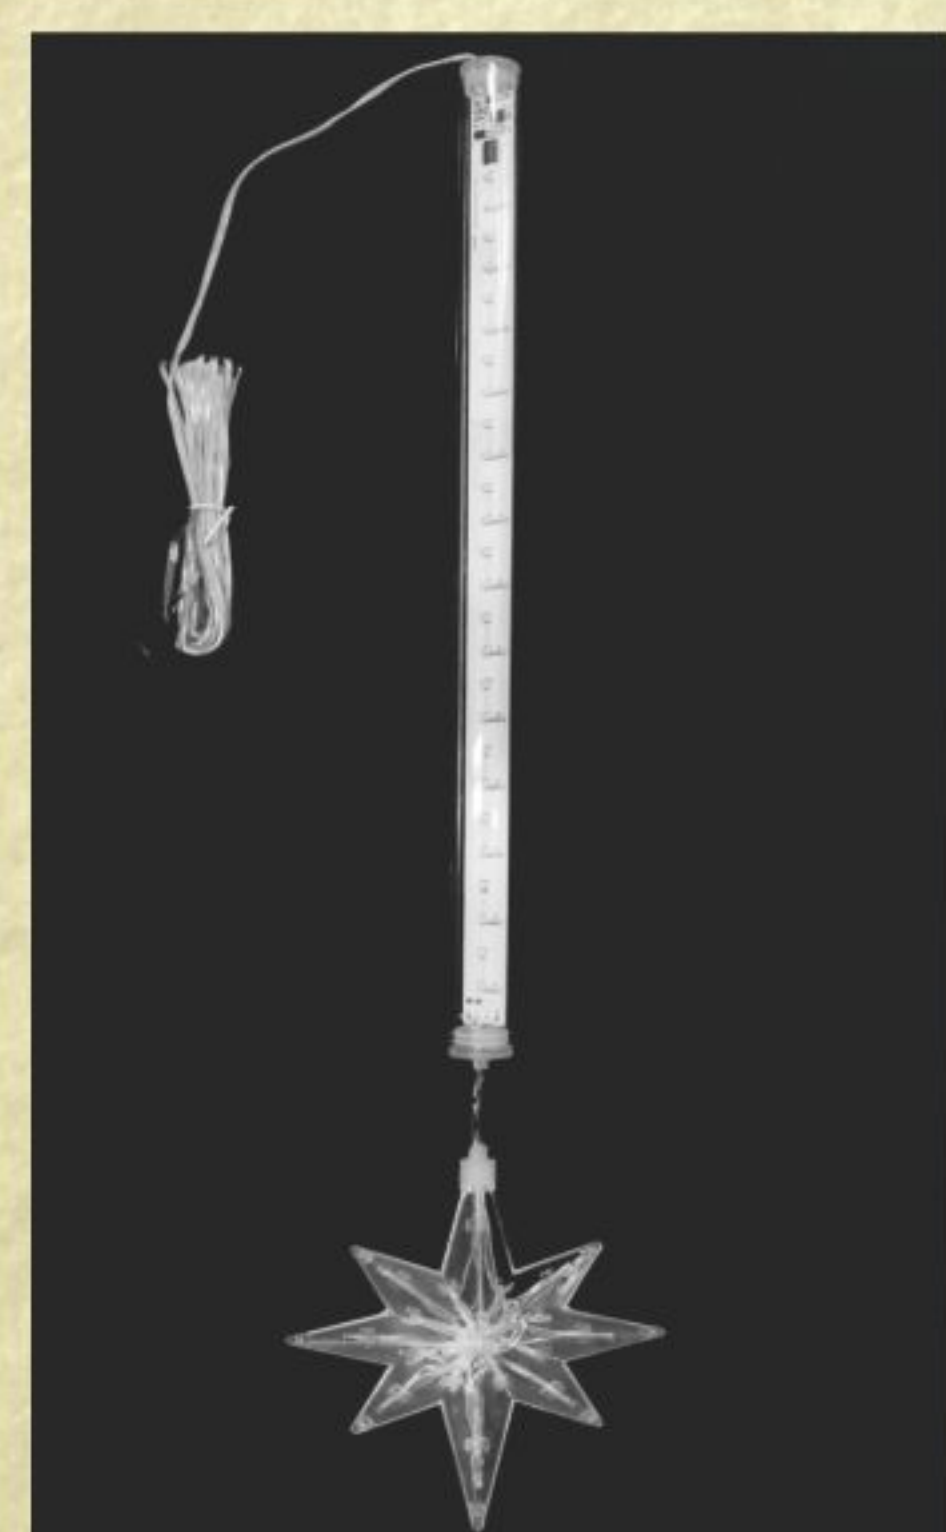

GL70SFW - SNOWING LED TUBO COM 70 LEDS BRANCOS E ESTRELA NA PONTA COM LEDS BRANCOS

CÓD. SAP.	REFERÊNCIA	W / POTÊNCIA	V / TENSÃO	LED	COR	CM / COMPRIMENTO	CÓD. BAR.
140.15.0019	GL70SFW-1	3,5	127	70	BRANCO	60	7898539281600
140.15.0020	GL70SFW-2	3,5	220	70	BRANCO	60	7898539281617