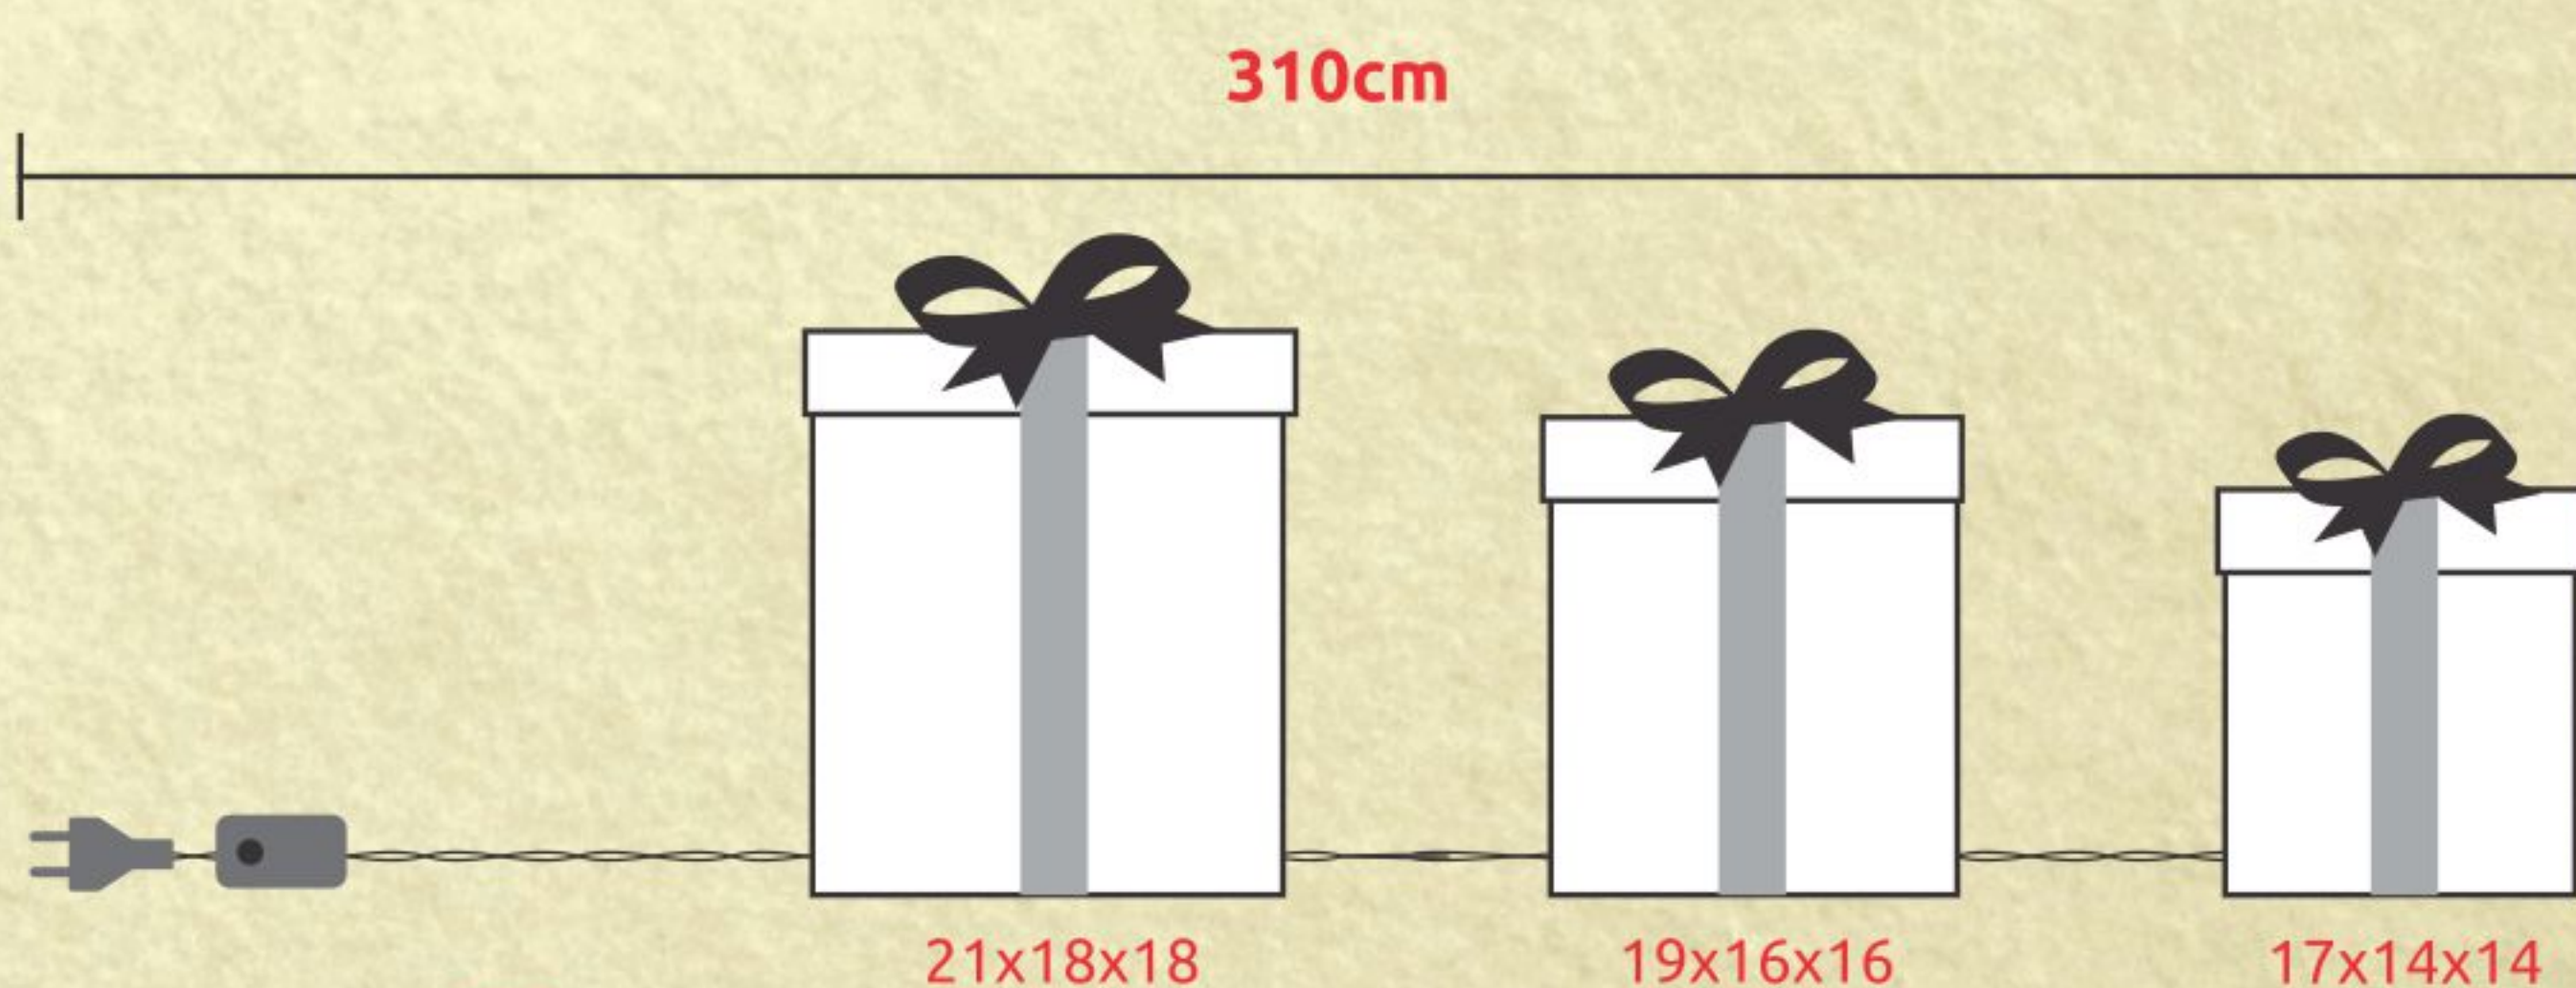

FIGURAS LED

BOLAS

GL20LBWF - BOLA EM ACRÍLICO COM 15 LEDS BRANCOS + 5 FLASH LEDS BRANCOS
GL50LBWF - BOLA EM ACRÍLICO COM 40 LEDS BRANCOS + 10 FLASH LEDS BRANCOS

TECNOLOGIA

CÓD. SAP.	REFERÊNCIA	W / POTÊNCIA	V / TENSÃO	FLASH LED	DIÂMETRO	CÓD. BAR.
640.13.0097	GL20LBWF-1	2,0	127	5	20cm	7898539281846
640.13.0098	GL20LBWF-2	3,7	220	5	20cm	7898539281853
640.13.0099	GL50LBWF-1	4,6	127	10	30cm	7898539281822
640.13.0100	GL50LBWF-2	4,0	220	10	30cm	7898539281839