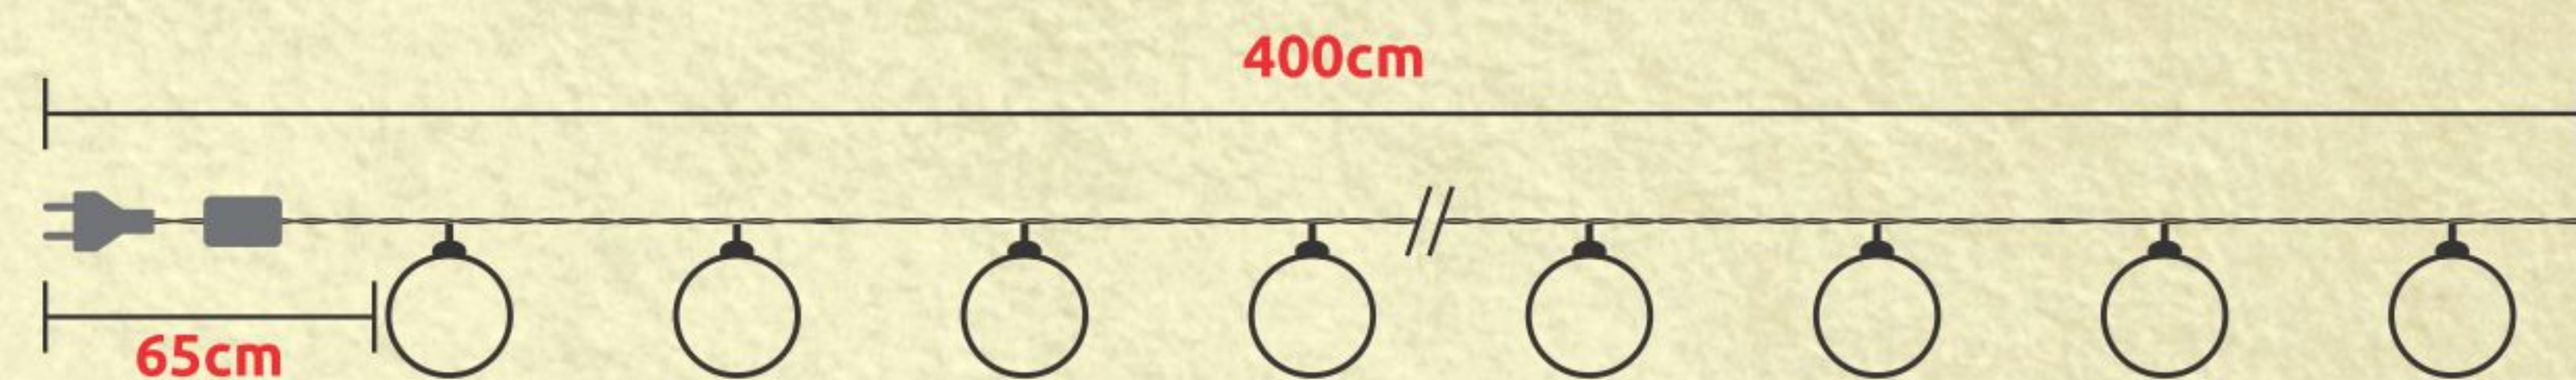

GL35LB606 - BOLAS EM ACRÍLICO 35 LEDS BRANCOS

• FIO TRANSPARENTE

CÓD. SAP.	REFERÊNCIA	W / POTÊNCIA	V / TENSÃO	CÓD. BAR.
640.03.0204	GL35LB606-1	2,1	127	7898539289484
640.03.0205	GL35LB606-2	3,5	220	7898539289491