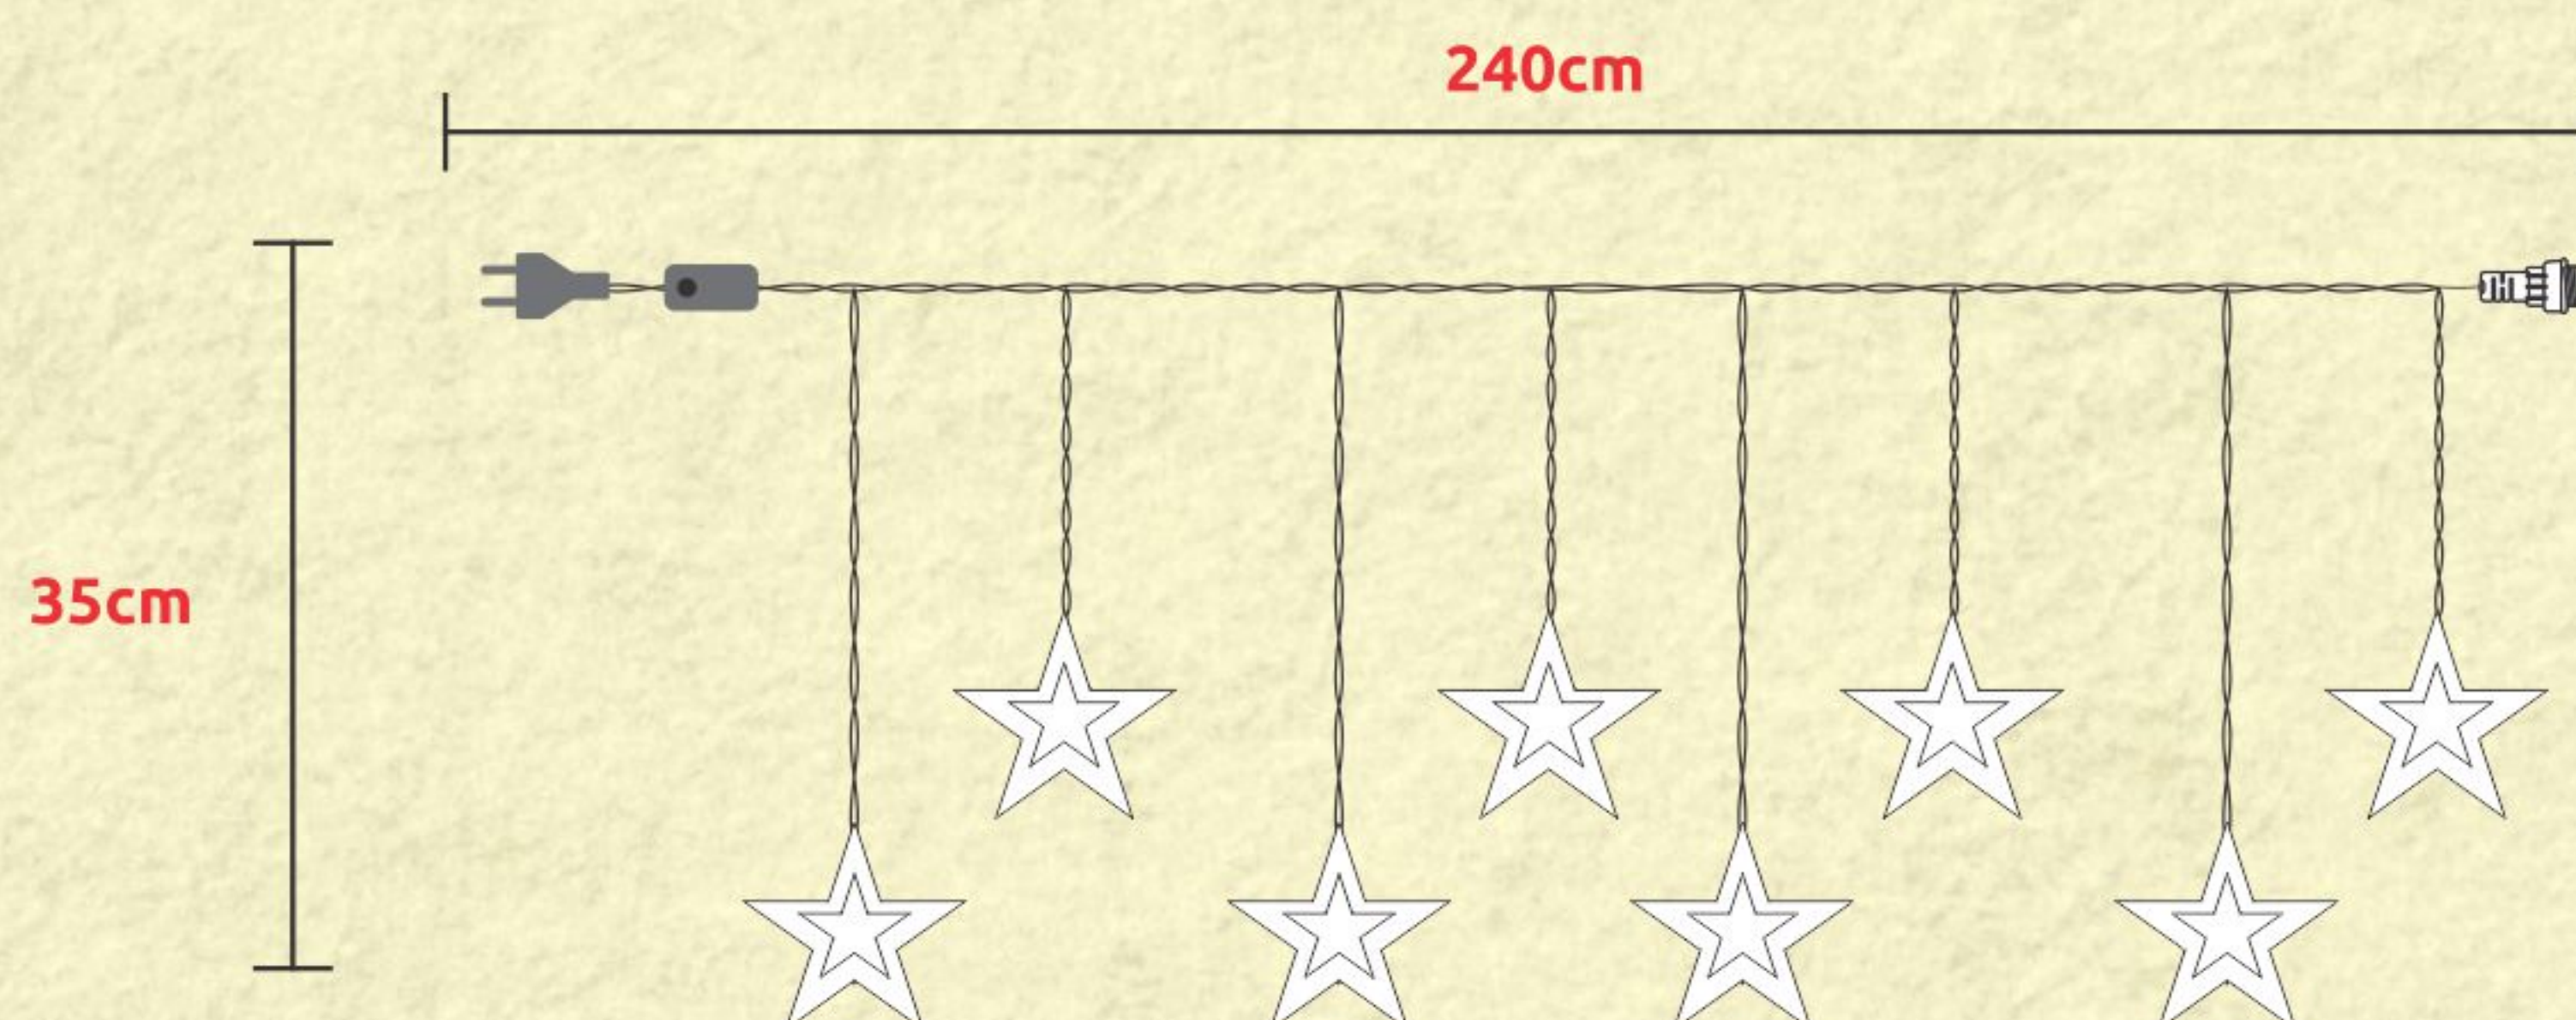

CASCATAS LED

ENFEITES DECORATIVOS

GL8LSTB - CASCATA 8 LEDS COM ESTRELAS NAS PONTAS

- COR AZUL
- FIO TRANSPARENTE

CÓD. SAP.	REFERÊNCIA	W / POTÊNCIA	V / TENSÃO	CÓD. BAR.
640.03.0090	GL8LSTB-1	1,9	127	7898492073274
640.03.0091	GL8LSTB-2	3,2	220	7898492073281

GL40LISW - CASCATA 8 ESTRELAS COM 5 LEDS

- 40 LEDS
- COR BRANCA
- CONECTOR
- FIO TRANSPARENTE

CÓD. SAP.	REFERÊNCIA	W / POTÊNCIA	V / TENSÃO	CÓD. BAR.
640.03.0086	GL40LISW-1	2,5	127	7898492079757
640.03.0087	GL40LISW-2	3	220	7898492079740

GL135LSTM - CASCATA 135 LEDS COM 9 ESTRELAS

- MULTICOLOR
- FIO TRANSPARENTE

CÓD. SAP.	REFERÊNCIA	W / POTÊNCIA	V / TENSÃO	CÓD. BAR.
640.03.0088	GL135LSTM-1	16	127	7898492073311
640.03.0089	GL135LSTM-2	10	220	7898492073328