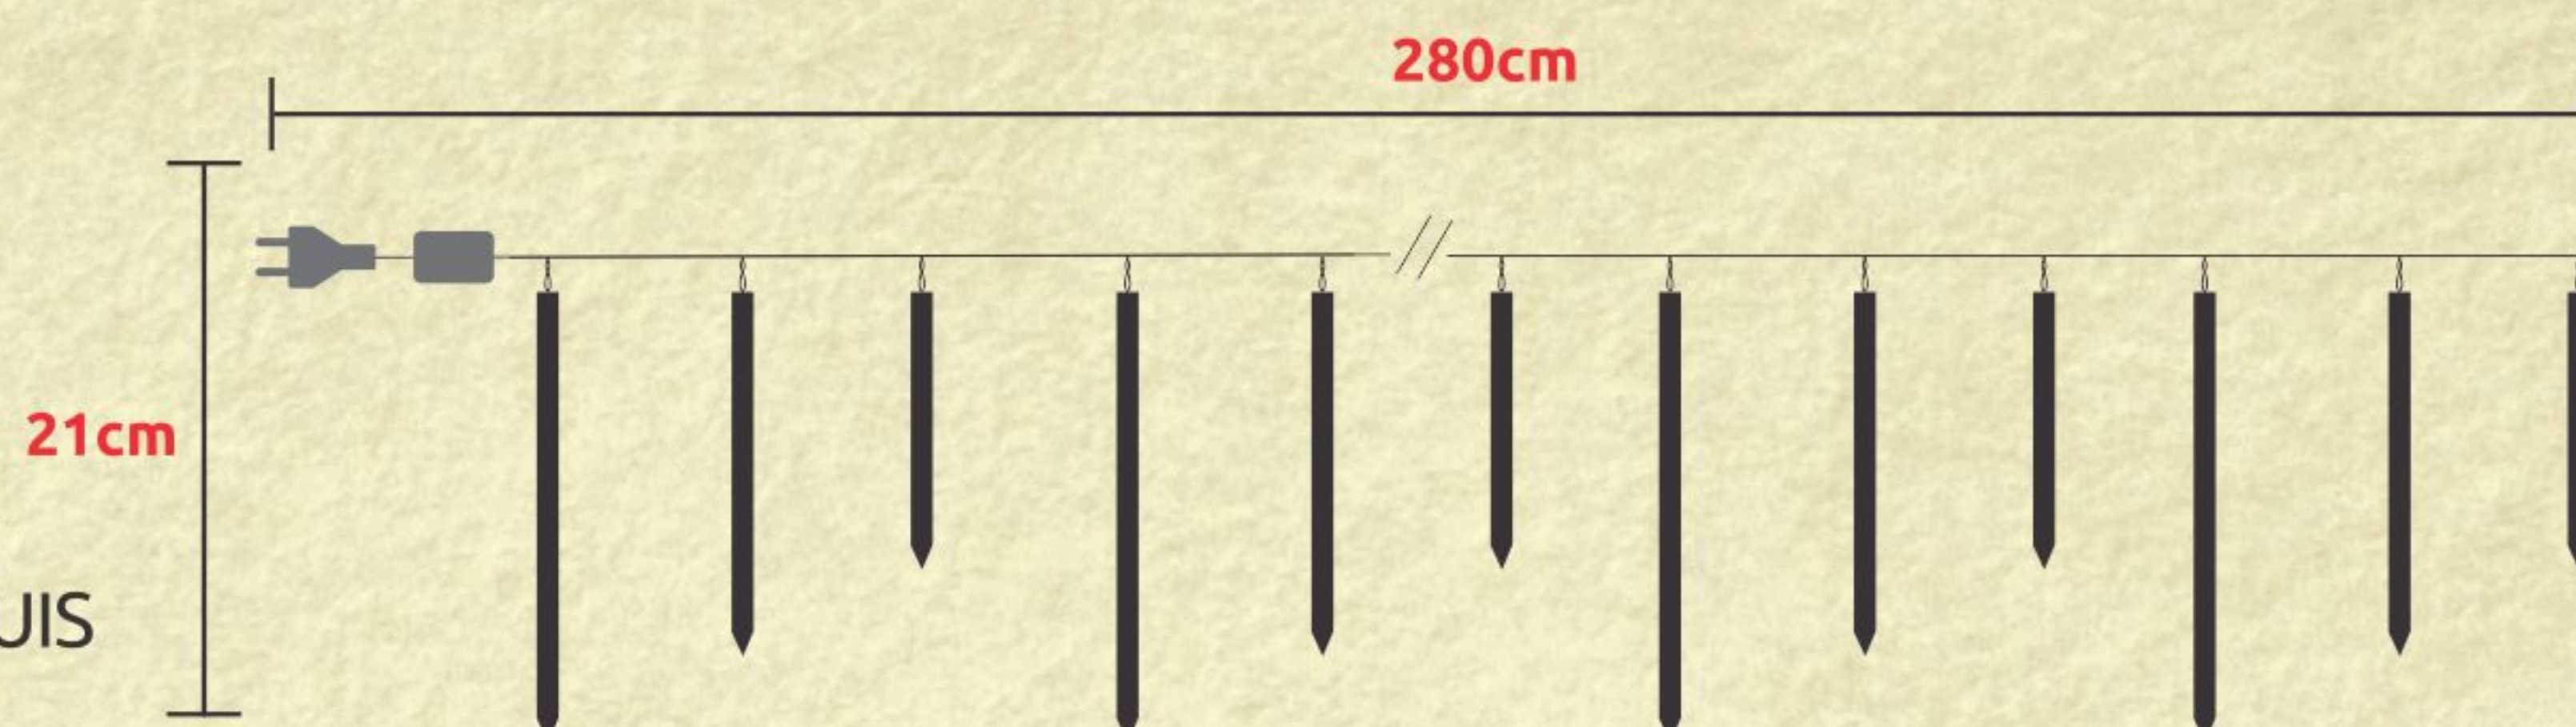

CÓD. SAP.	REFERÊNCIA	W / POTÊNCIA	V / TENSÃO	CÓD. BAR.
640.03.0092	GL16LBAB-1	2,3	127	7898492073311
640.03.0093	GL16LBAB-2	3,5	220	7898492073328

• FIO TRANSPARENTE