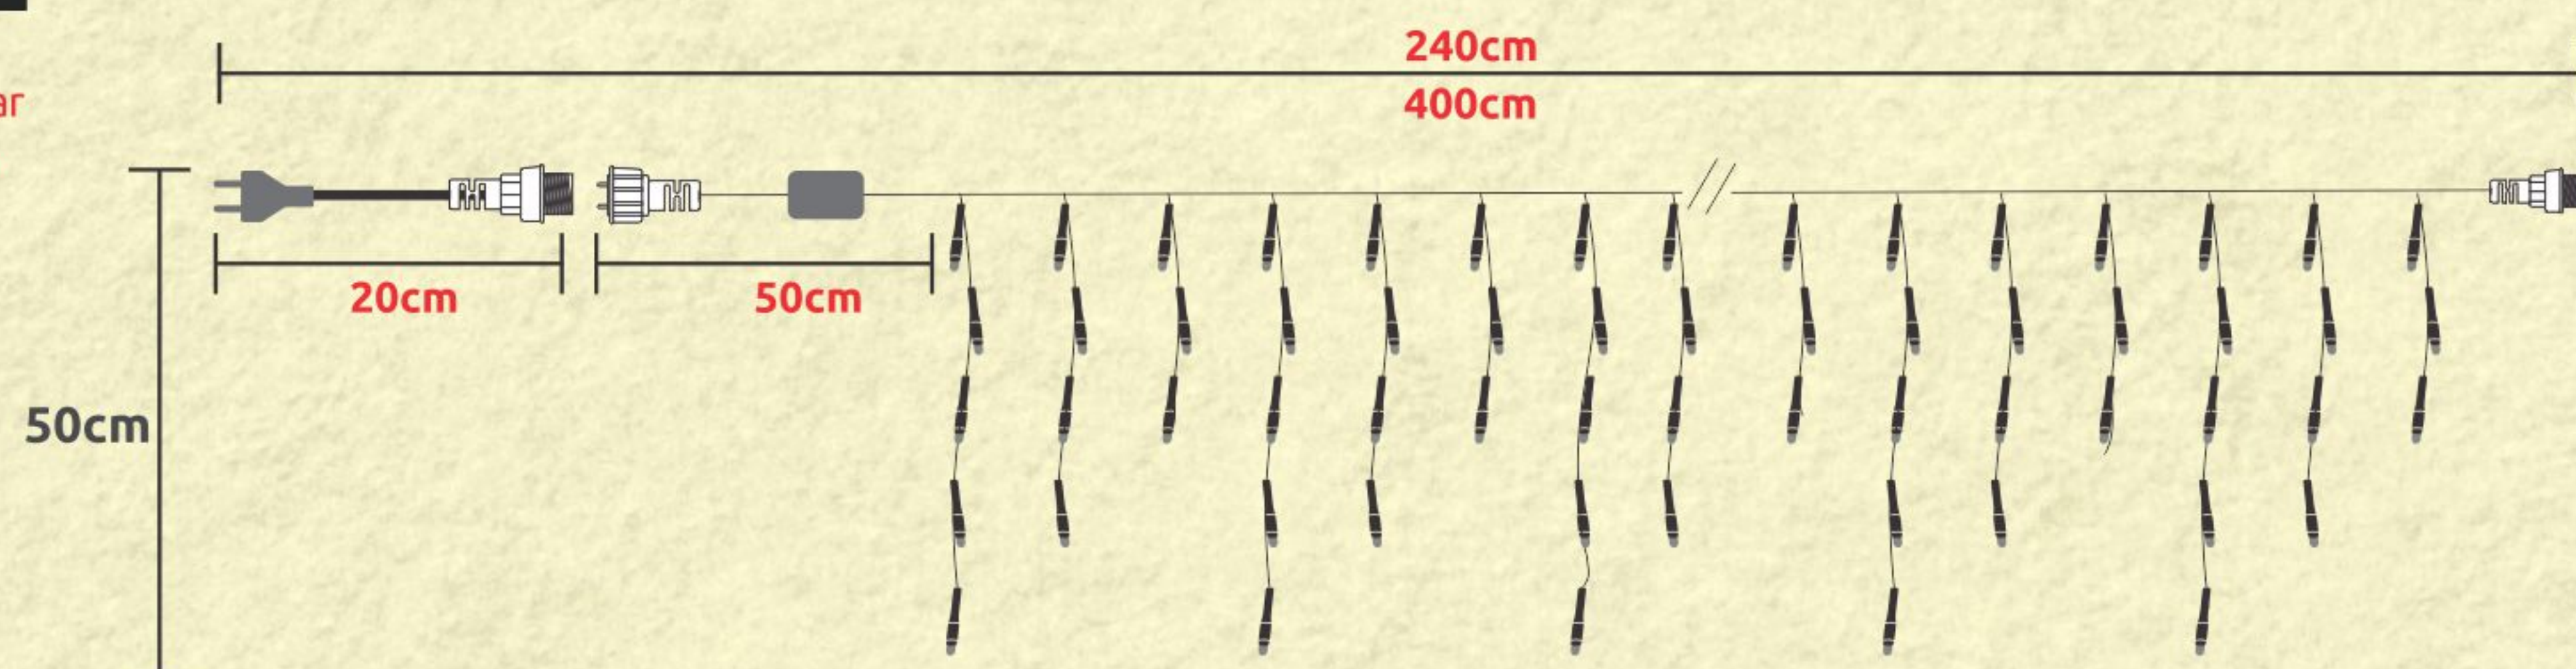

GL192IW - CASCATA 192 MINI LÂMPADAS COM SEQUENCIADOR

- COR CLARA
- CONTROLE COM 8 FUNÇÕES
- FIO BRANCO

CÓD. SAP.	REFERÊNCIA	W / POTÊNCIA	V / TENSÃO	CÓD. BAR.
640.02.0034	GL192IW-1	72	127	7898453885588
640.02.0035	GL192IW-2	111	220	7898453885595

* Possui sistema bypass wire, que permite ao conjunto continuar funcionando mesmo que ocorra queima de algumas lâmpadas.