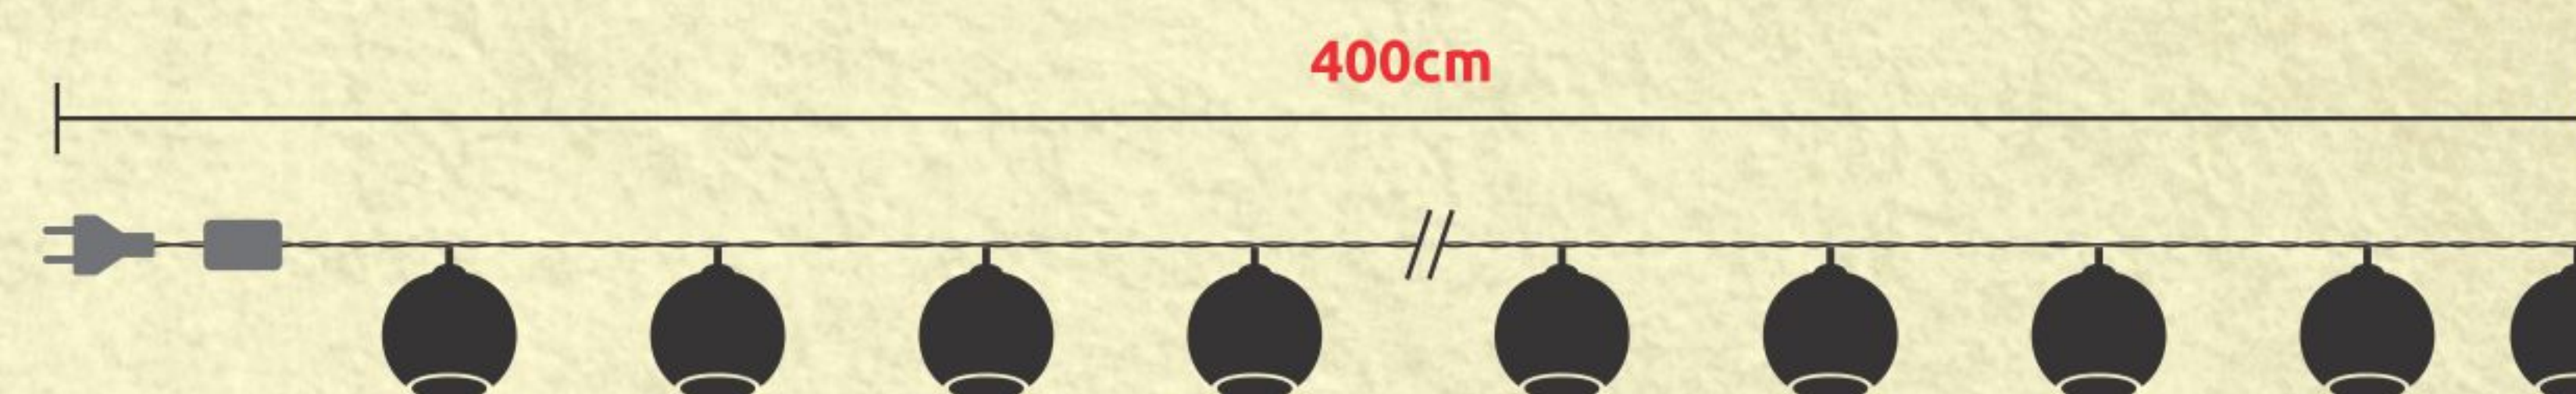

GL35LB602 - BOLAS DECORATIVAS 35 LEDS WARM WHITE

• DIÂMETRO: 2cm
• FIO TRANSPARENTE

CÓD. SAP.	REFERÊNCIA	W / POTÊNCIA	V / TENSÃO	CÓD. BAR.
640.03.0198	GL35LB602-1	2,5	127	7899605500090
640.03.0199	GL35LB602-2	3,5	220	7899605500106