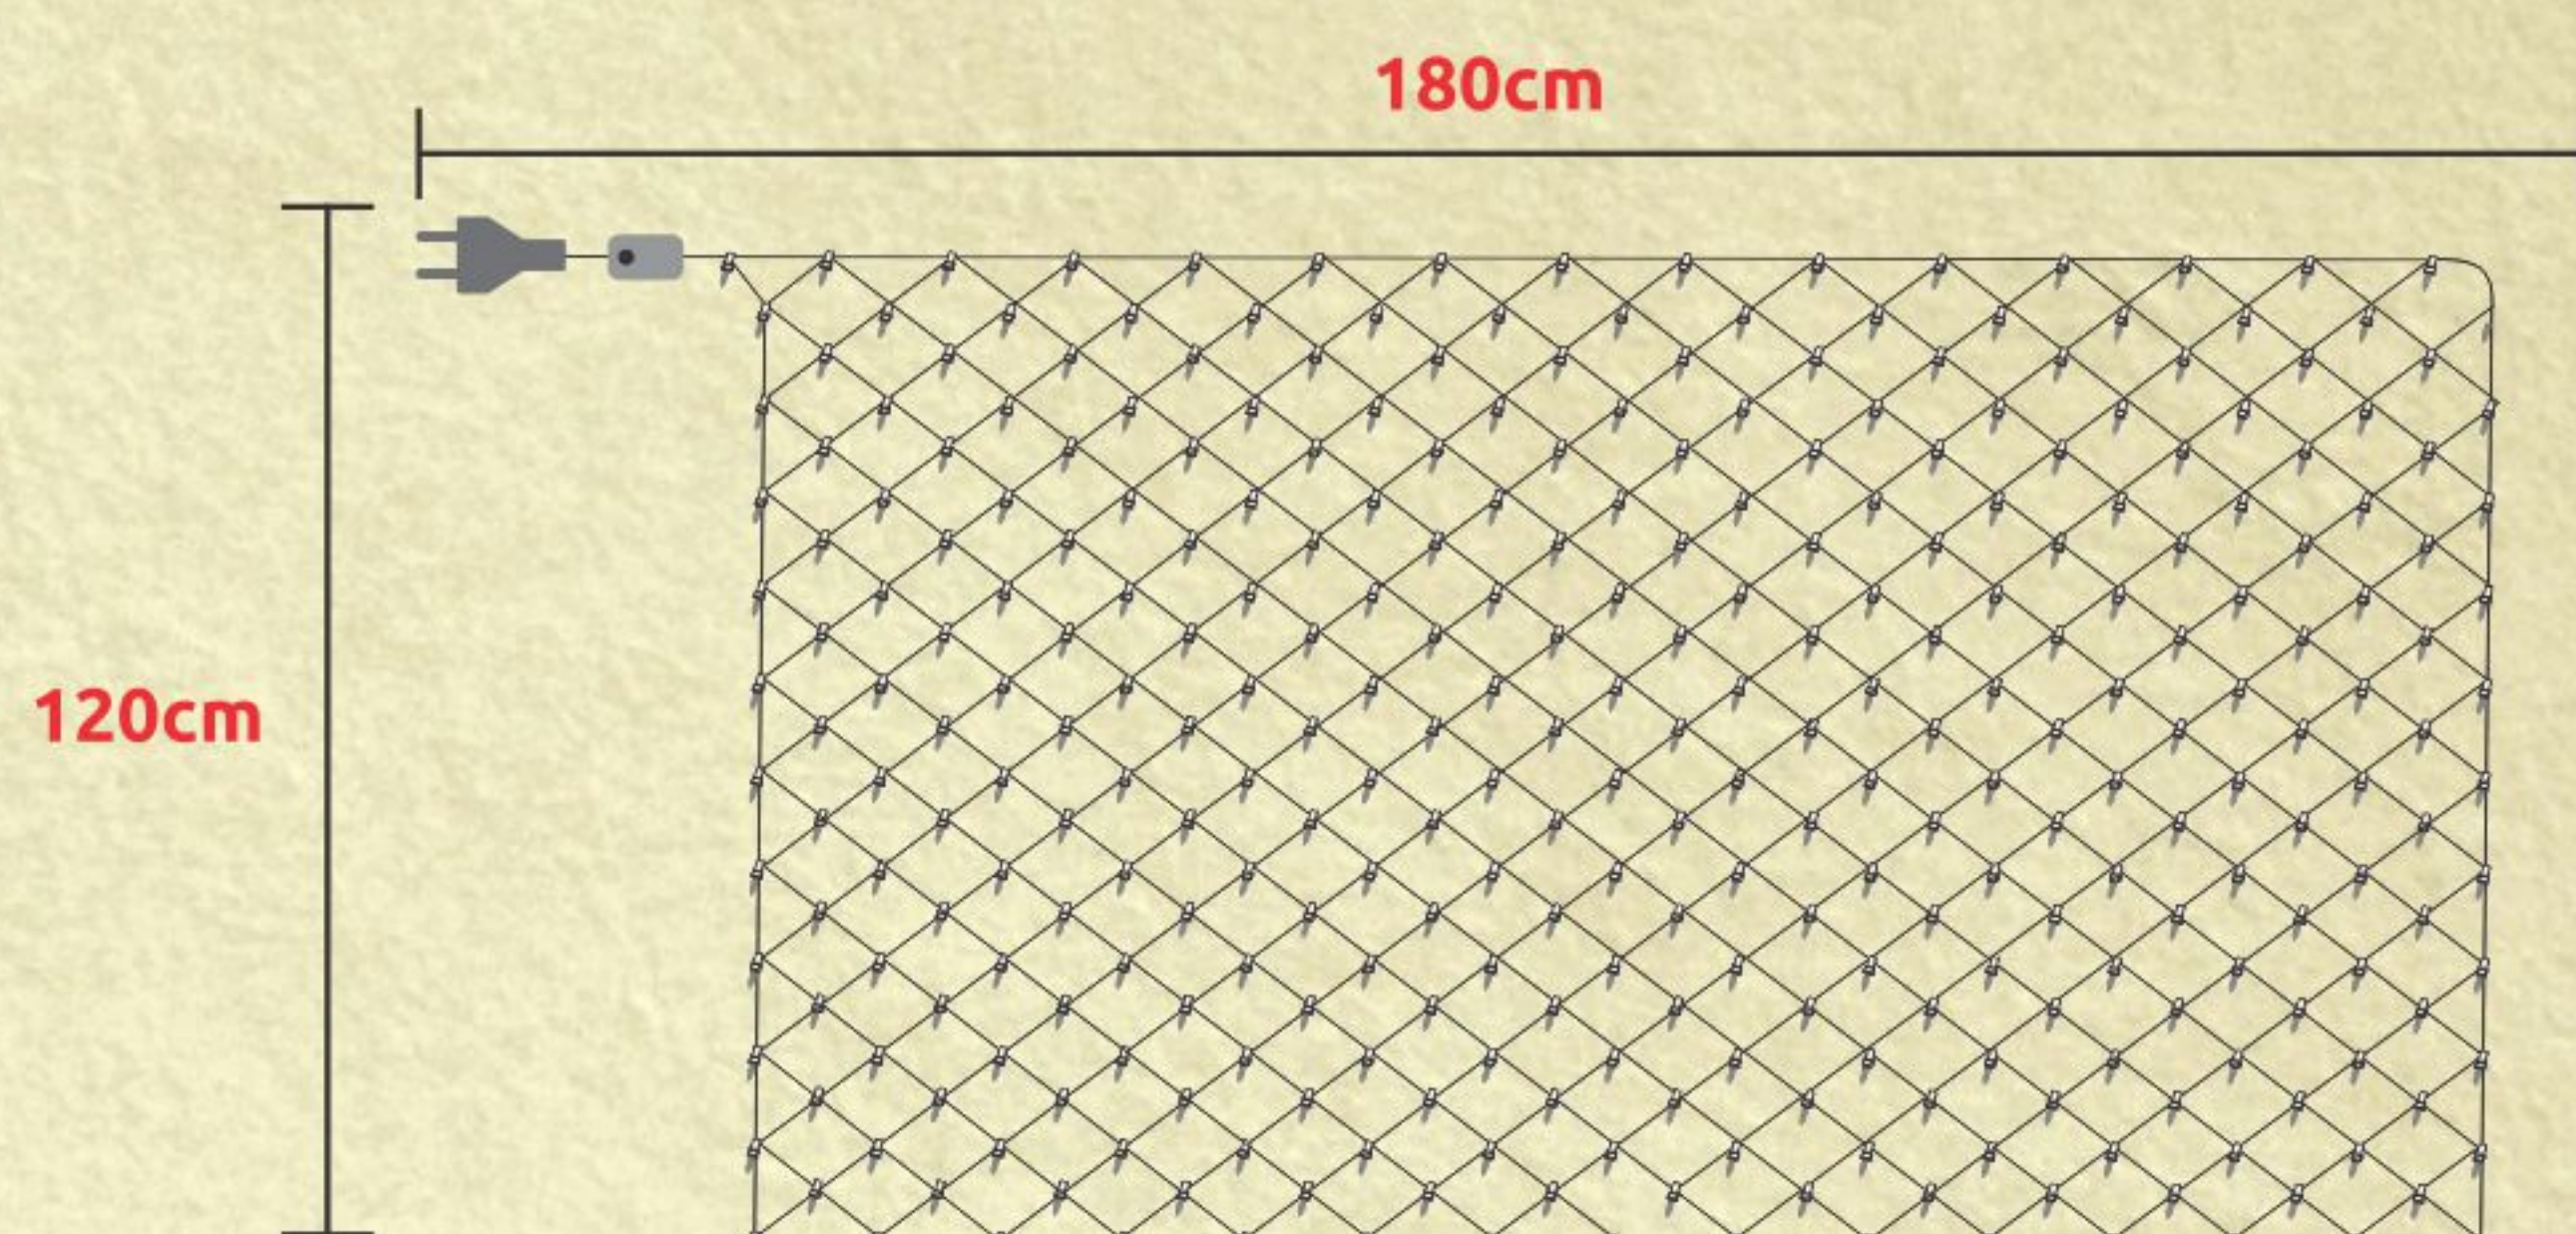

GL160NTC8 - REDE 160 MINI LÂMPADAS COM SEQUENCIADOR

- CONTROLE COM 8 FUNÇÕES
- FIO VERDE

CÓD. SAP.	REFERÊNCIA	W / POTÊNCIA	V / TENSÃO	CÓD. BAR.
640.02.0040	GL160NTC8-1	65,6	127	7898275071701
640.02.0041	GL160NTC8-2	112	220	7898492079313