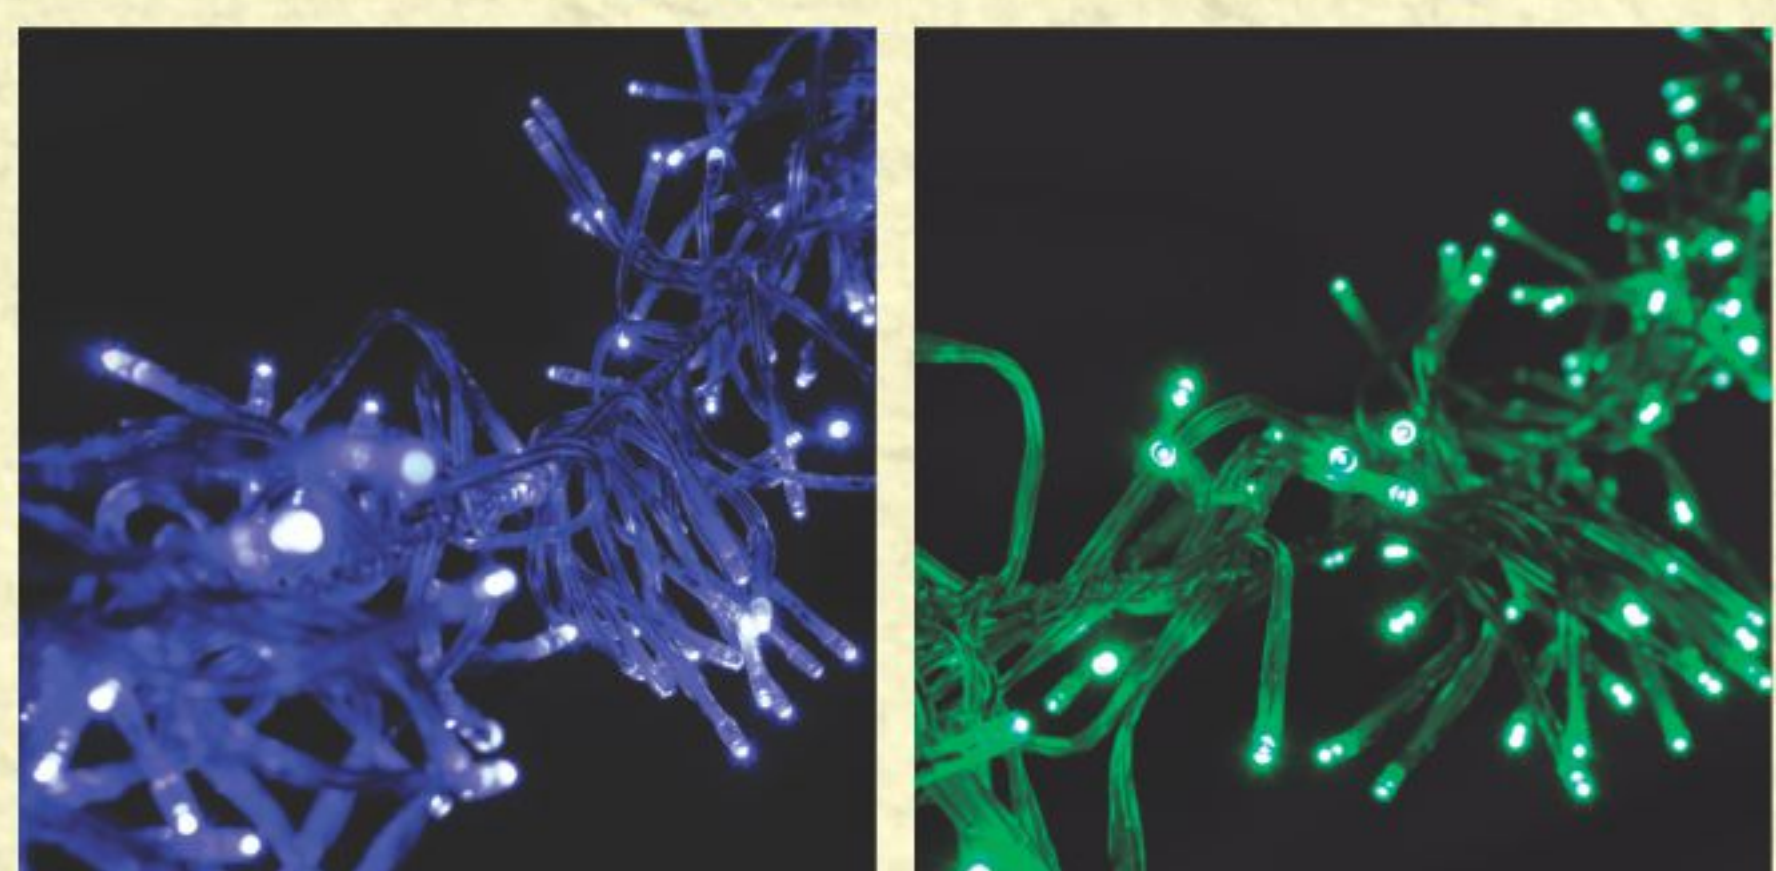

• DISTÂNCIA APROXIMADA ENTRE LÂMPADAS: 7,5cm

CORDÕES LED

SEM SEQUENCIADOR

GL576LSS - 576 LEDS COM EFEITO SNOW FALL

• FIO TRANSPARENTE

COD. SAP.	REFERÊNCIA	W / POTÊNCIA	V / TENSÃO	COR	CÓD. BAR.
640.03.0227	GL576LSS-1	40	127	BRANCA	7899605500793
640.03.0228	GL576LSS-2	35	220	BRANCA	7899605500809