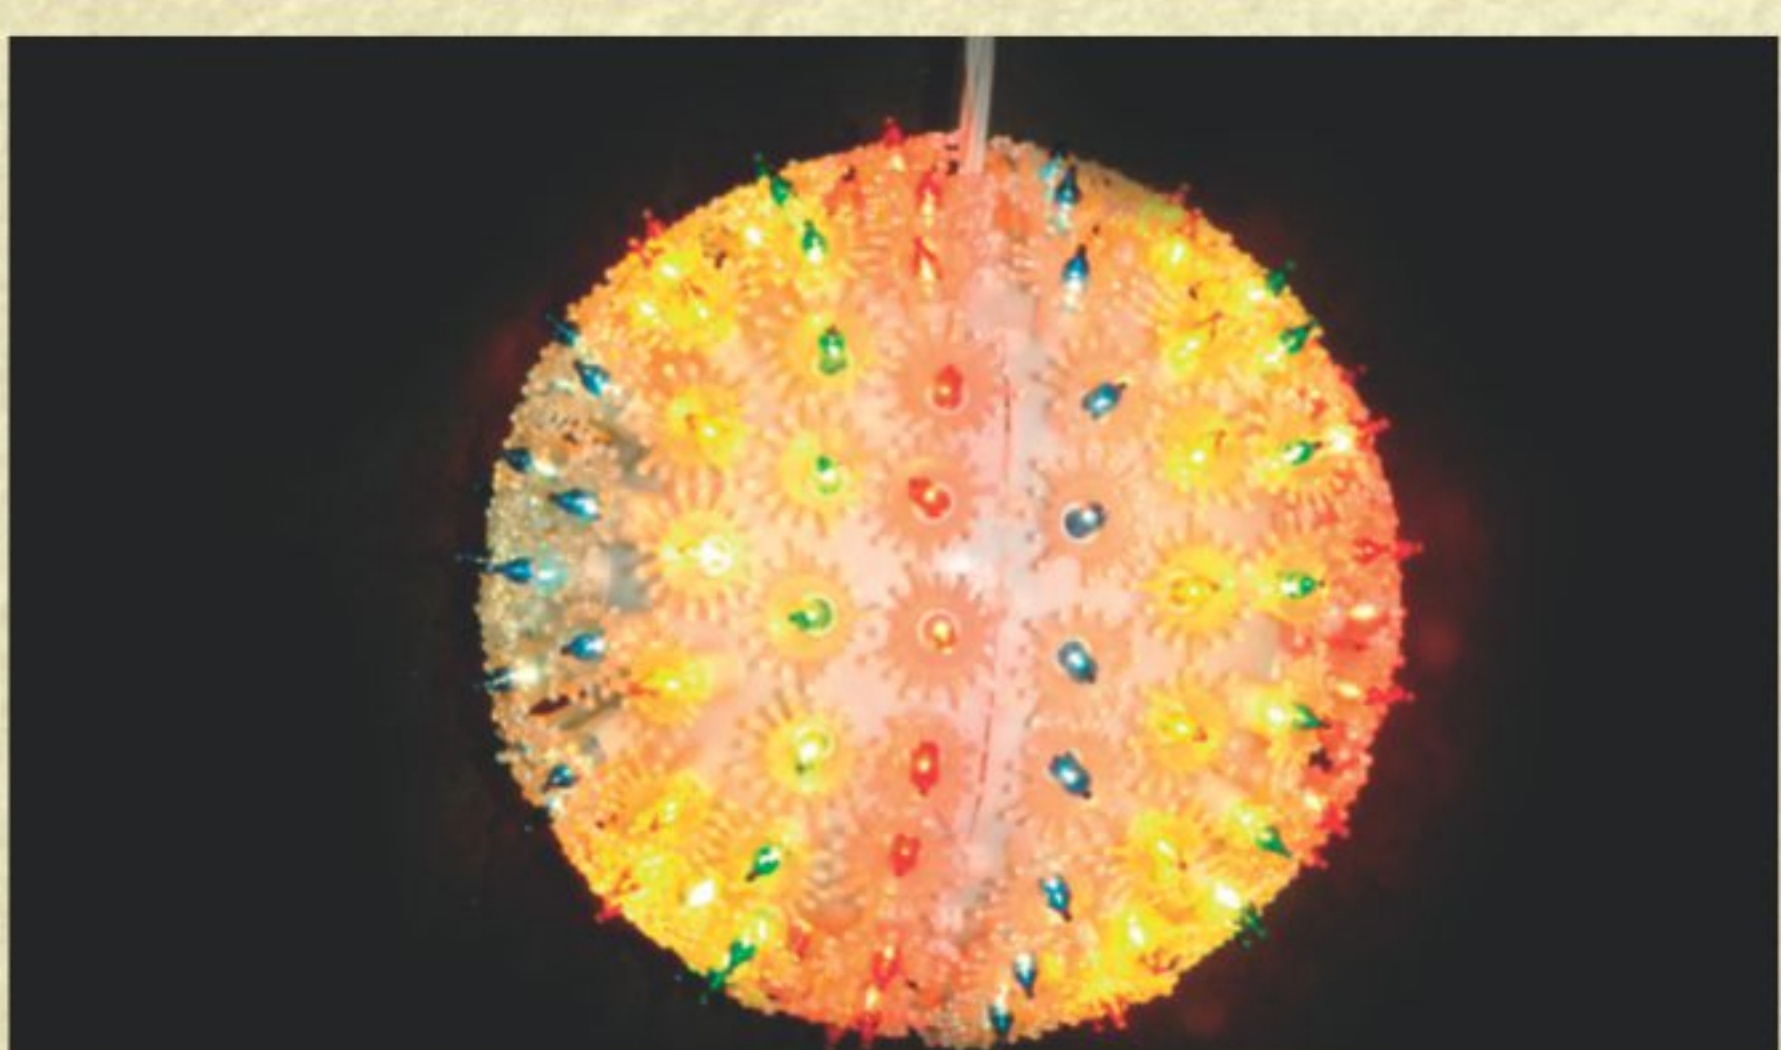

GL30TS - ESTRELA COM 30 MINI LÂMPADAS

- DIÂMETRO: 25 x 25cm
- CONTROLE COM 8 FUNÇÕES
- FIO BRANCO

CÓD. SAP.	REFERÊNCIA	W / POTÊNCIA	V / TENSÃO	CÓD. BAR.
640.11.0007	GL30TS-1	36,0	127	7898453885700
640.11.0008	GL30TS-2	30,8	220	7898453885717

* Possui sistema bypass wire, que permite ao conjunto continuar funcionando mesmo que ocorra queima de algumas lâmpadas.