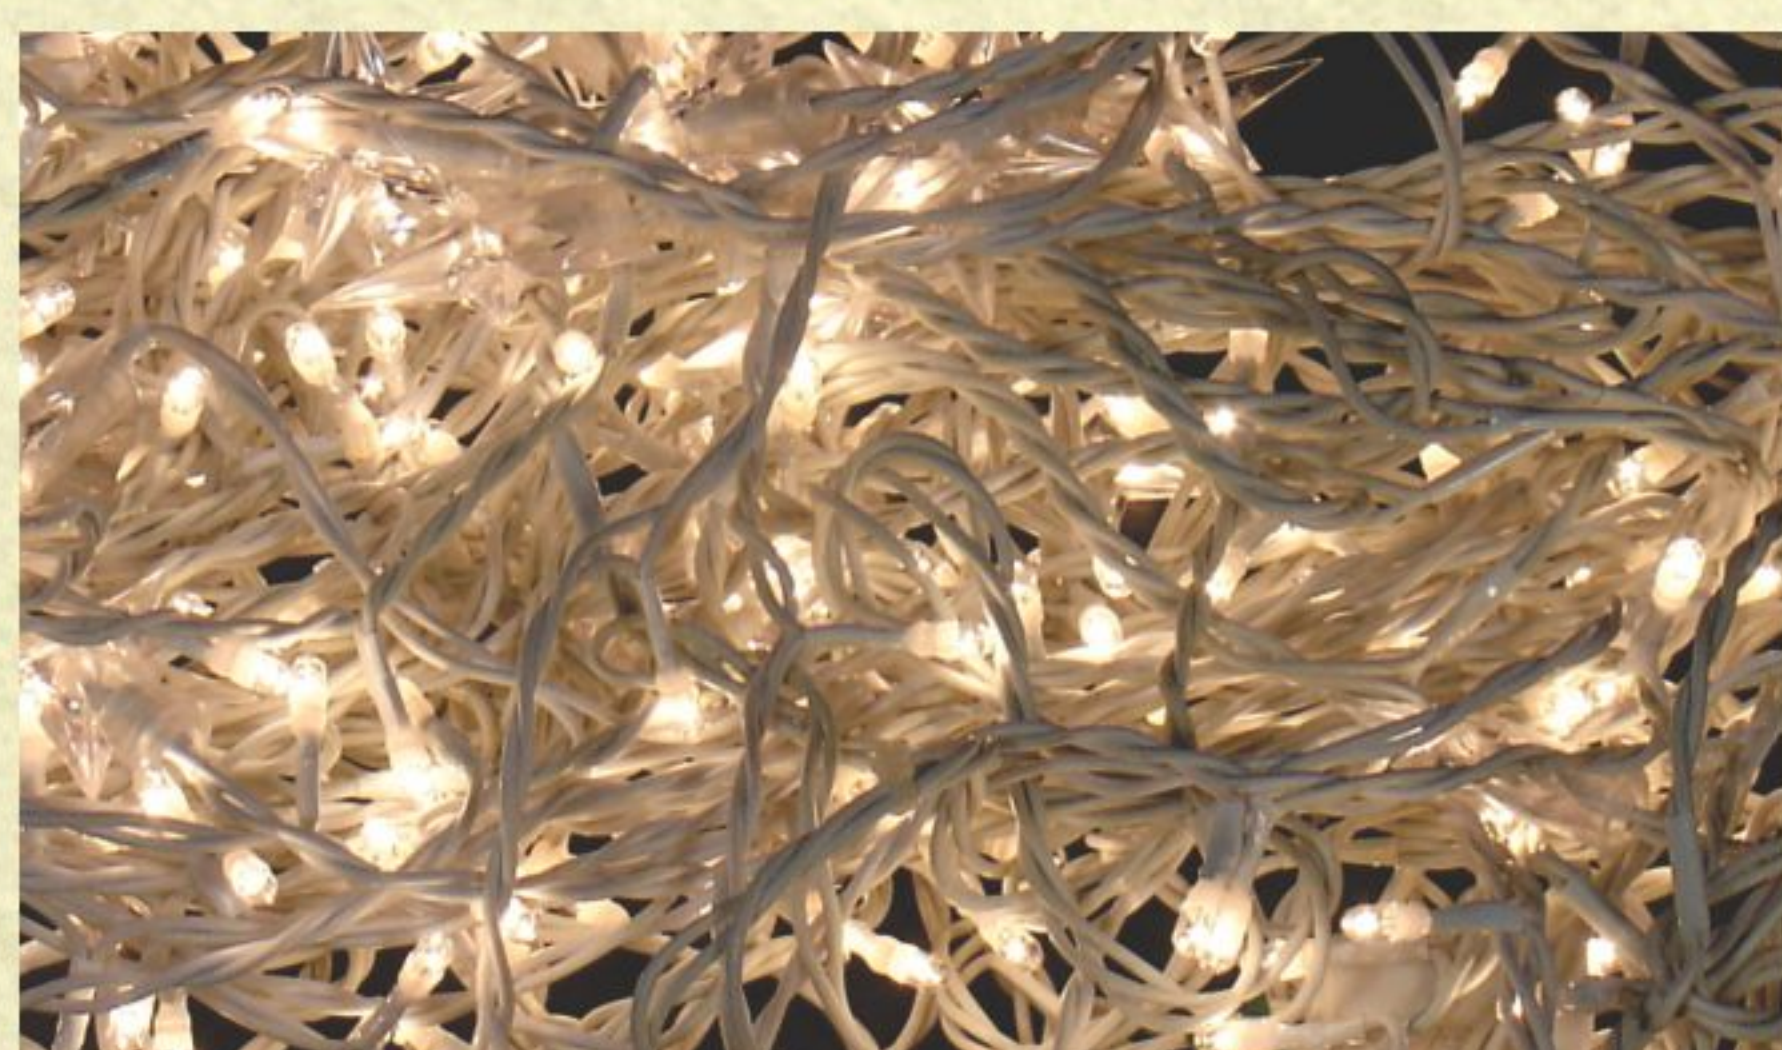

GLW200RISG - CORDÃO 200 MICRO LÂMPADAS CLARAS TIPO PROFISSIONAL GLW400RISG - CORDÃO 400 MICRO LÂMPADAS CLARAS TIPO PROFISSIONAL

- CONECTOR
- FIO BRANCO

CÓD. SAP.	REFERÊNCIA	W/POTÊNCIA	V/TENSÃO	LÂMPADAS	CÓD. BAR.
640.01.0057	GLW200RISG-2	44	220	200	7898539281303
640.01.0058	GLW400RISG-2	88	220	400	7898539281310

* Possui sistema bypass wire, que permite ao conjunto continuar funcionando mesmo que ocorra queima de algumas lâmpadas.