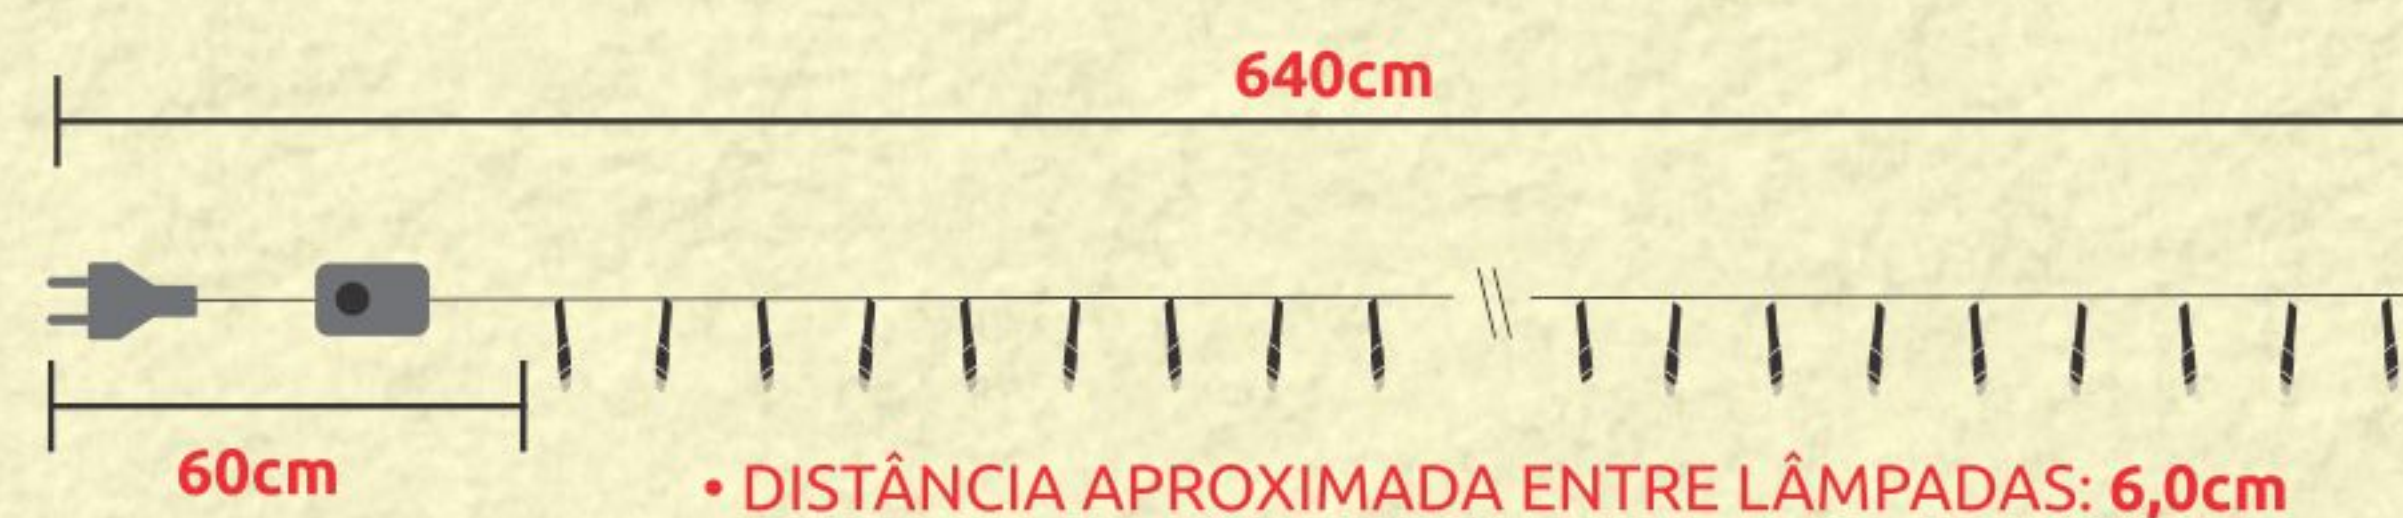

EL100LWC - 100 LEDS BRANCOS

- CONTROLE COM 8 FUNÇÕES
- FIO VERDE

CÓD. SAP.	REFERÊNCIA	W / POTÊNCIA	V / TENSÃO	CÓD. BAR.
640.03.0268	EL100LWC-1	7,6	127	7899605508331
640.03.0269	EL100LWC-2	14	220	7899605508348