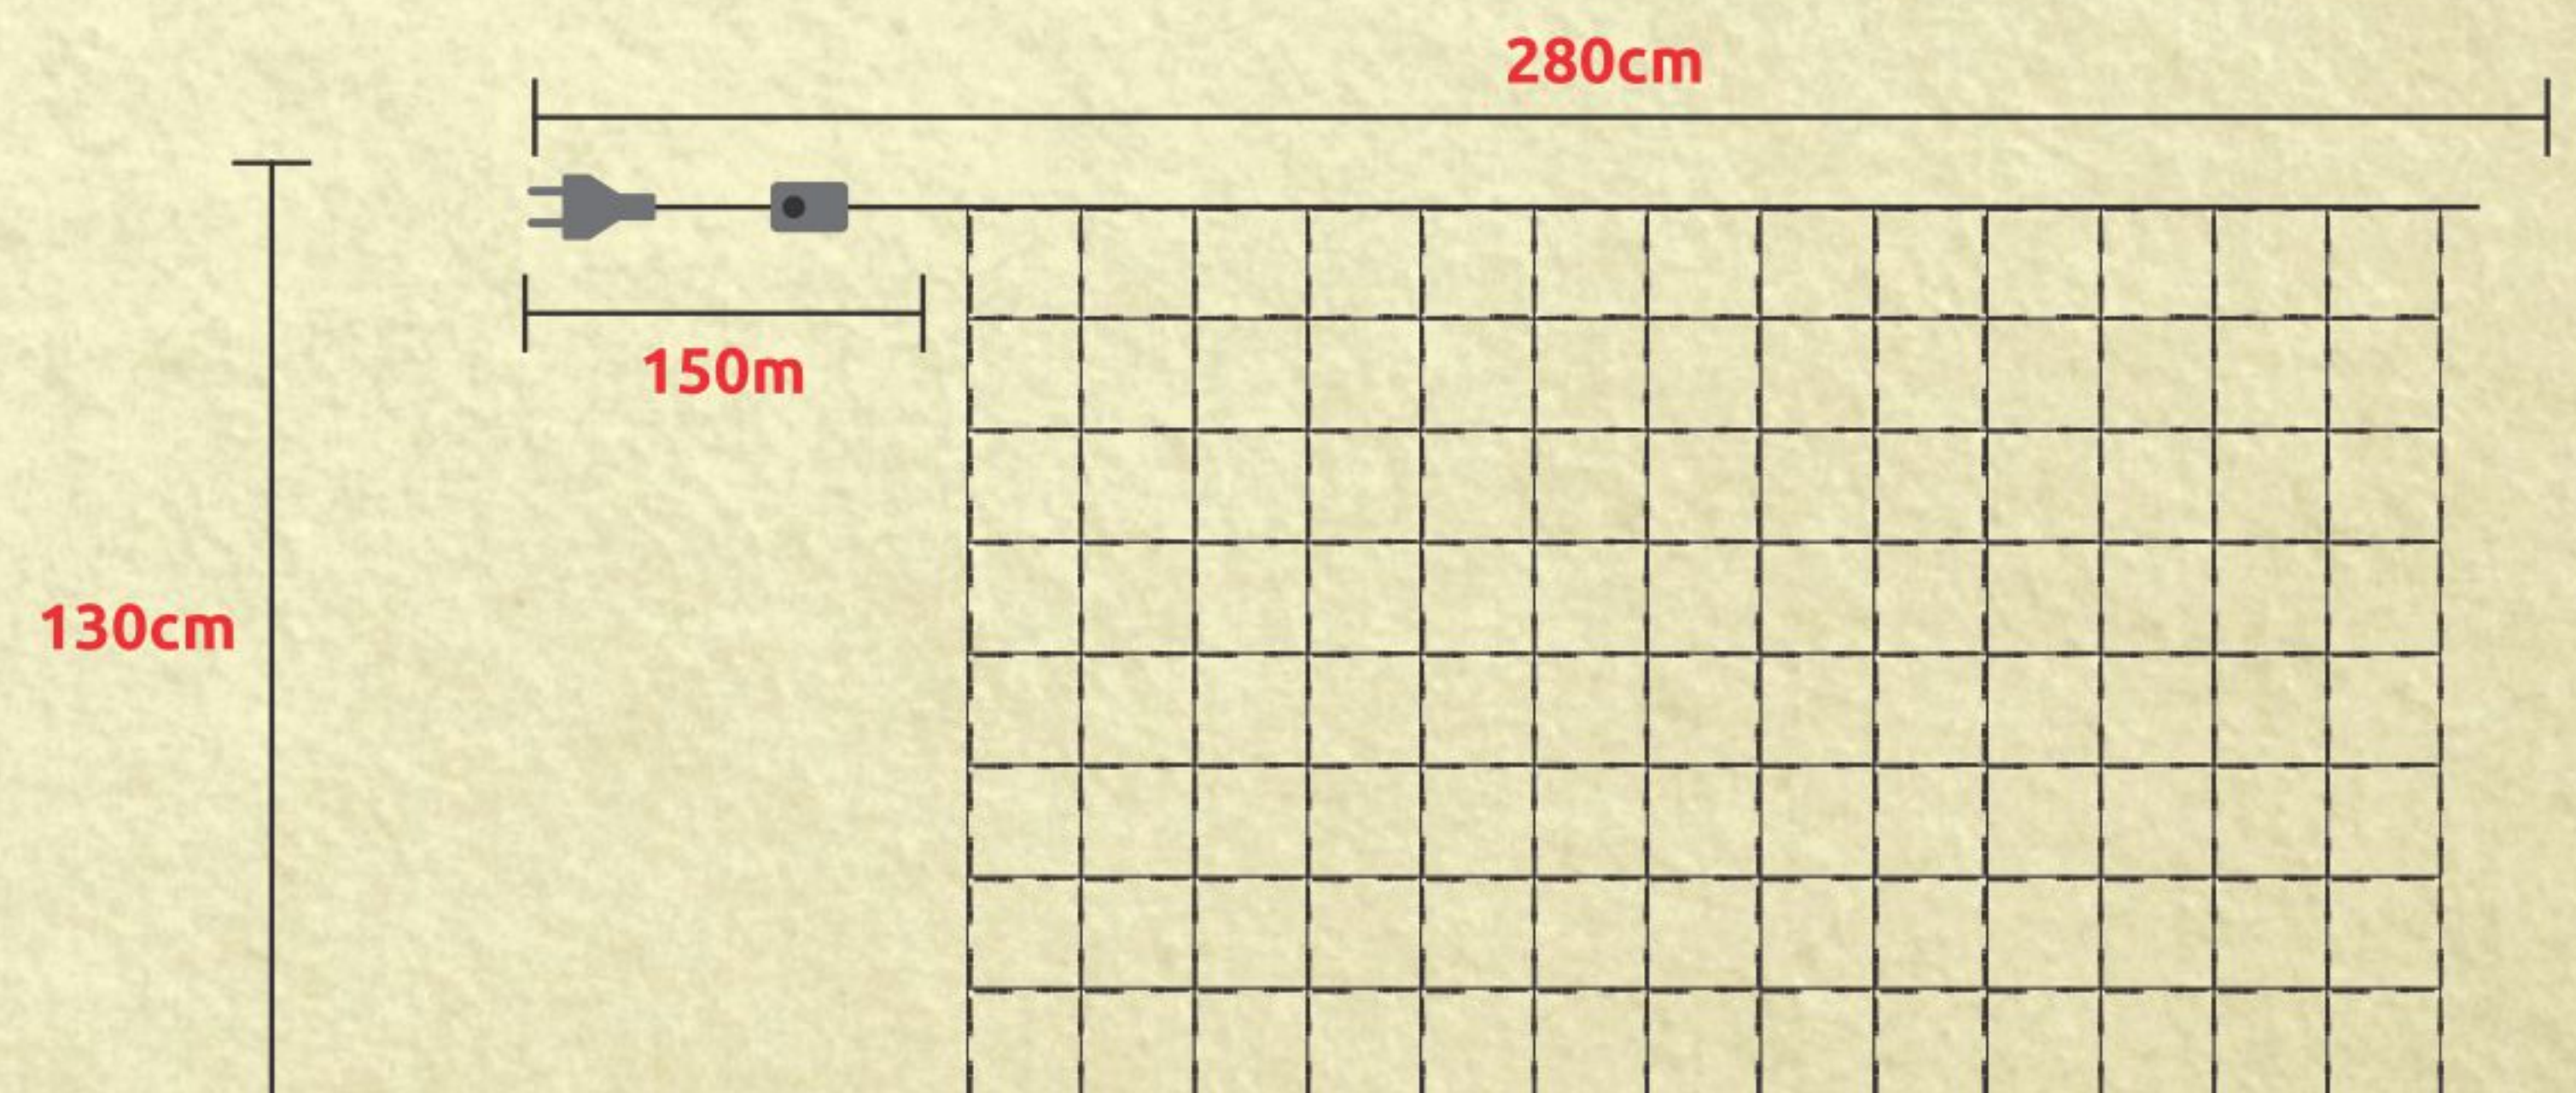

GL288LWNT - REDE 288 LEDS AZUIS E BRANCOS

- MULTICOLOR / BRANCO E AZUL
- CONTROLE COM 8 FUNÇÕES
- FIO TRANSPARENTE

CÓD. SAP.	REFERÊNCIA	W / POTÊNCIA	V / TENSÃO	CÓD. BAR.
640.03.0136	GL288LWNT-1	27	127	7898539281433
640.03.0137	GL288LWNT-2	23	220	7898539281440