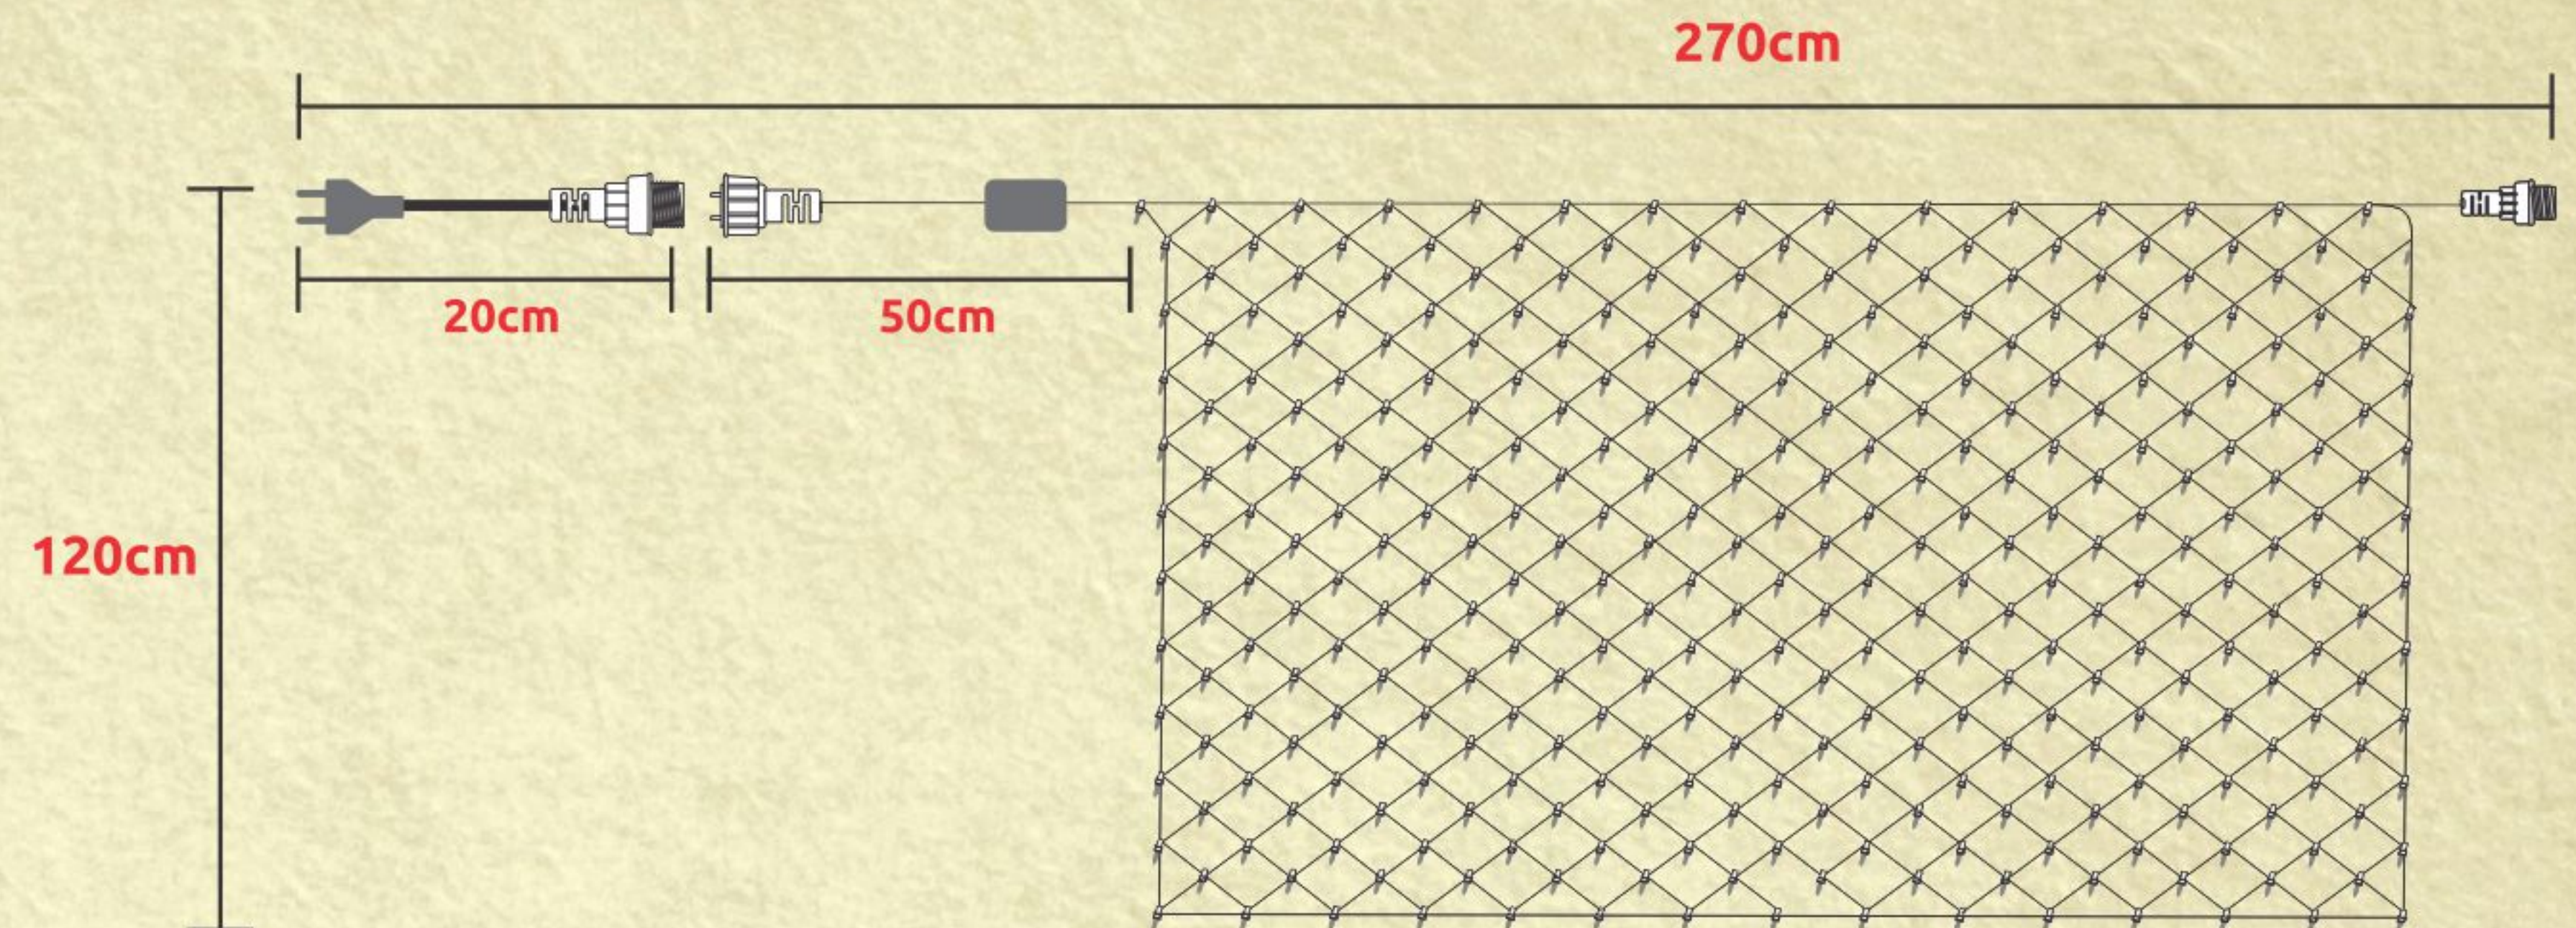

GL240LWNT - REDE 240 LEDS BRANCOS

- CONECTOR
- FIO TRANSPARENTE

CÓD. SAP.	REFERÊNCIA	W / POTÊNCIA	V / TENSÃO	CÓD. BAR.
640.03.0057	GL240LWNT-1	27	127	7898492079559
640.03.0058	GL240LWNT-2	42	220	7898492079566