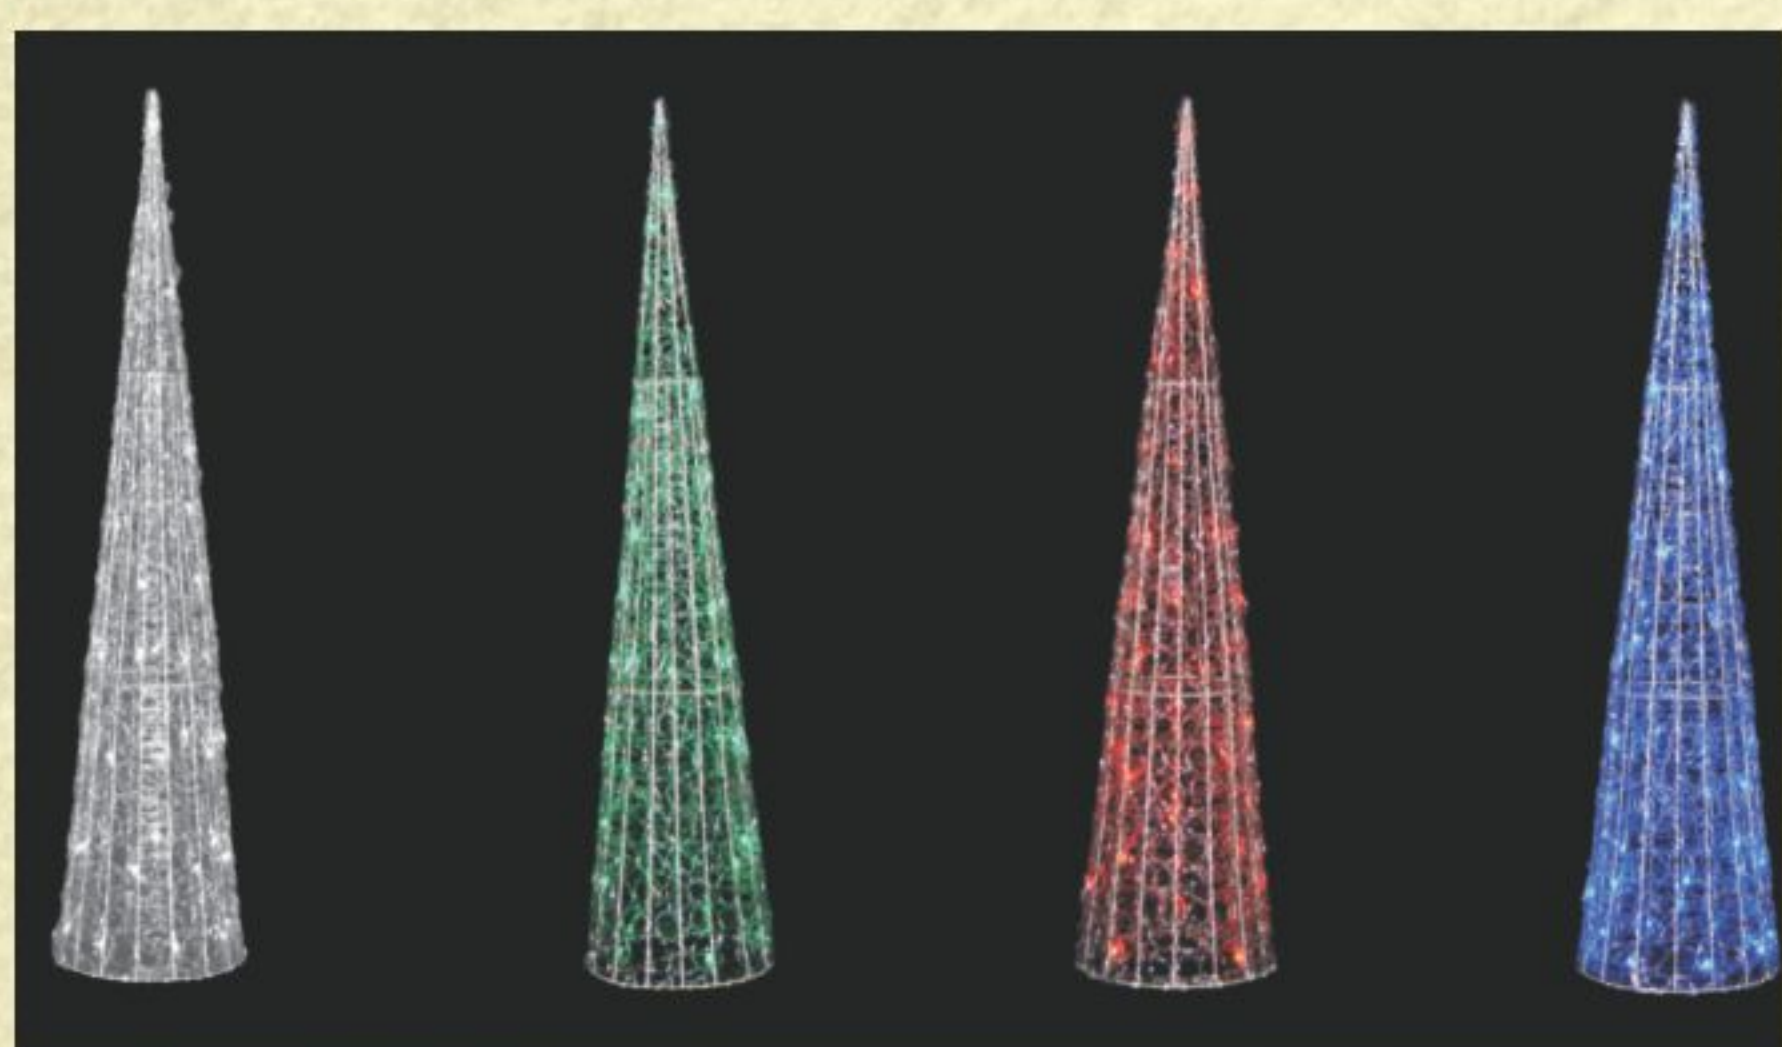

CÓD. SAP.	REFERÊNCIA	W / POTÊNCIA	V / TENSÃO	COR	CÓD. BAR.
640.13.0003	GLATF20W-1	4,0	127	BRANCA	7898453886189
640.13.0004	GLATF20W-2	3,5	220	BRANCA	7898453886196
640.13.0005	GLATF20G-1	4,0	127	VERDE	7898453886240
640.13.0006	GLATF20G-2	3,5	220	VERDE	7898453886257
640.13.0007	GLATF20R-1	4,0	127	VERMELHA	7898453886226
640.13.0008	GLATF20R-2	3,5	220	VERMELHA	7898453886233
640.13.0009	GLATF20B-1	4,0	127	AZUL	7898453886202
640.13.0010	GLATF20B-2	3,5	220	AZUL	7898453886219

• DIMENSÕES: 50 x 12cm
• FIO TRANSPARENTE

GLATY48 - CONE DECORATIVO COM 48 LEDS