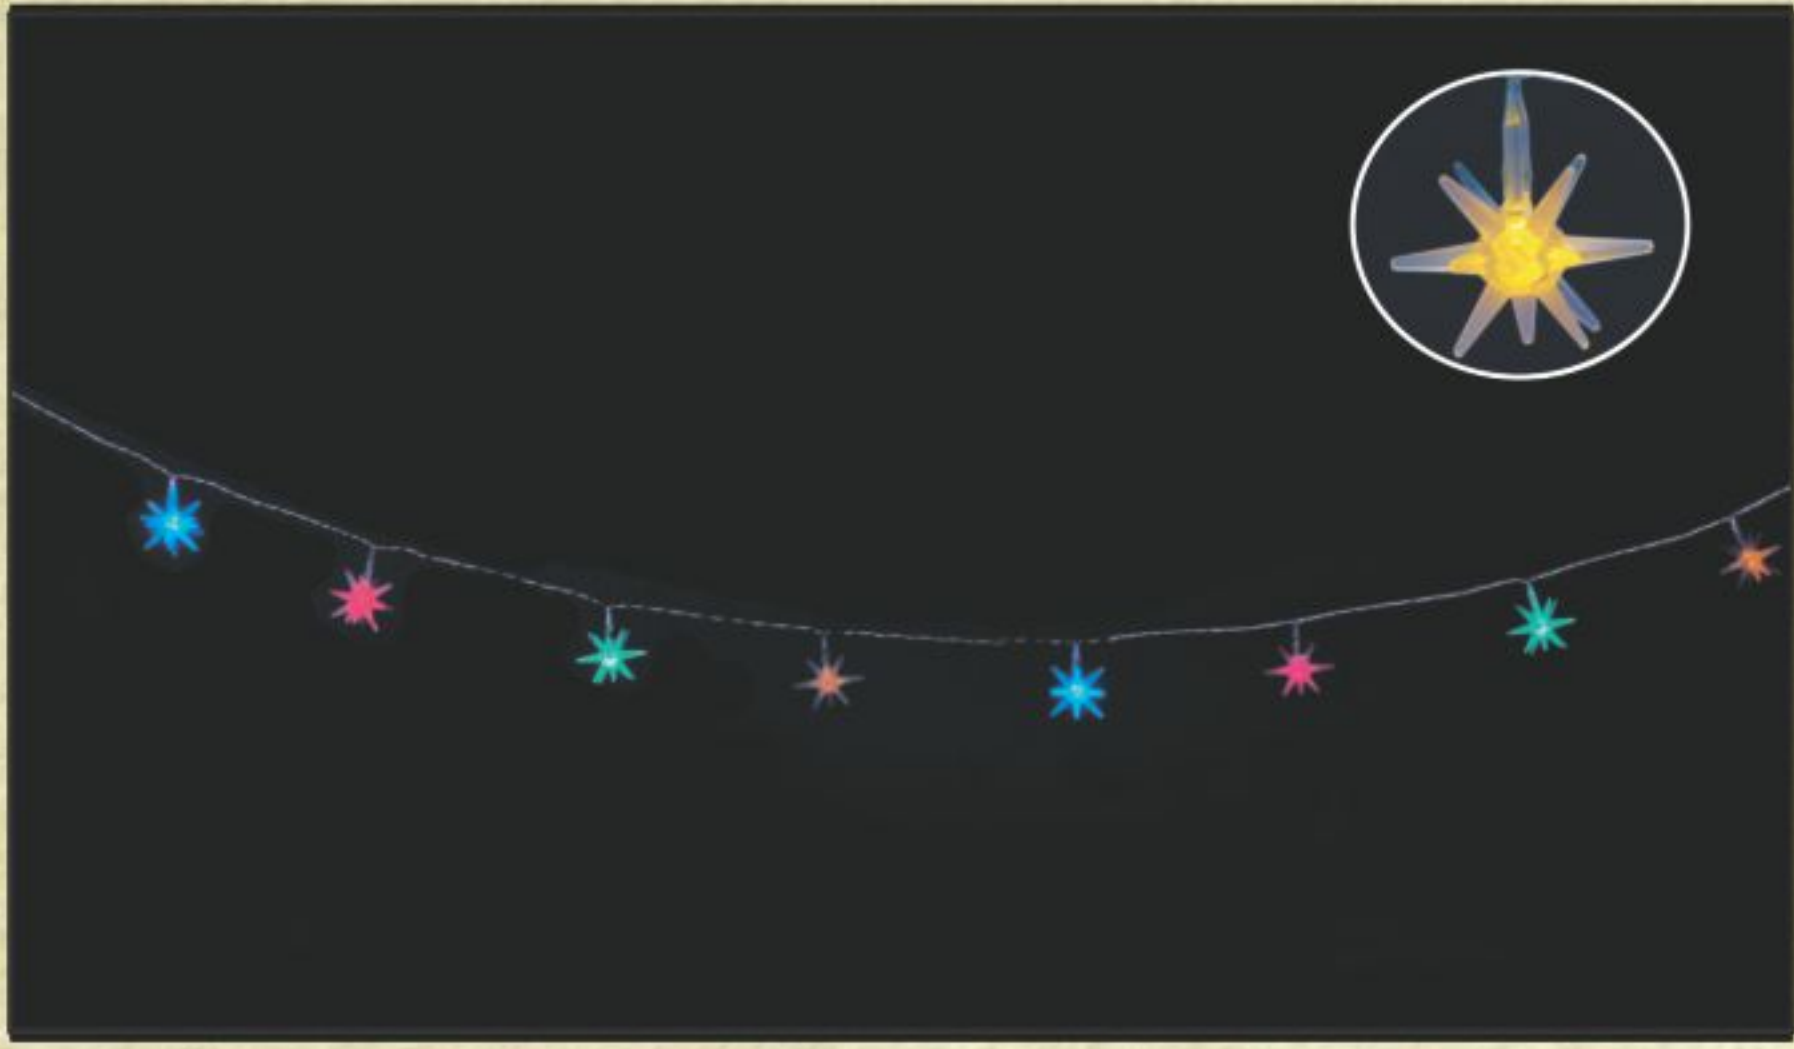

CORDÕES LED

ENFEITES DECORATIVOS

GL24LSTM - 24 LEDS MULTICOLOR - ESTRELAS

• FIO TRANSPARENTE

CÓD. SAP.	REFERÊNCIA	W / POTÊNCIA	V / TENSÃO	CÓD. BAR.
640.03.0084	GL24LSTM - 1	2	127	7898492073298
640.03.0085	GL24LSTM - 2	3,4	220	7898492073304