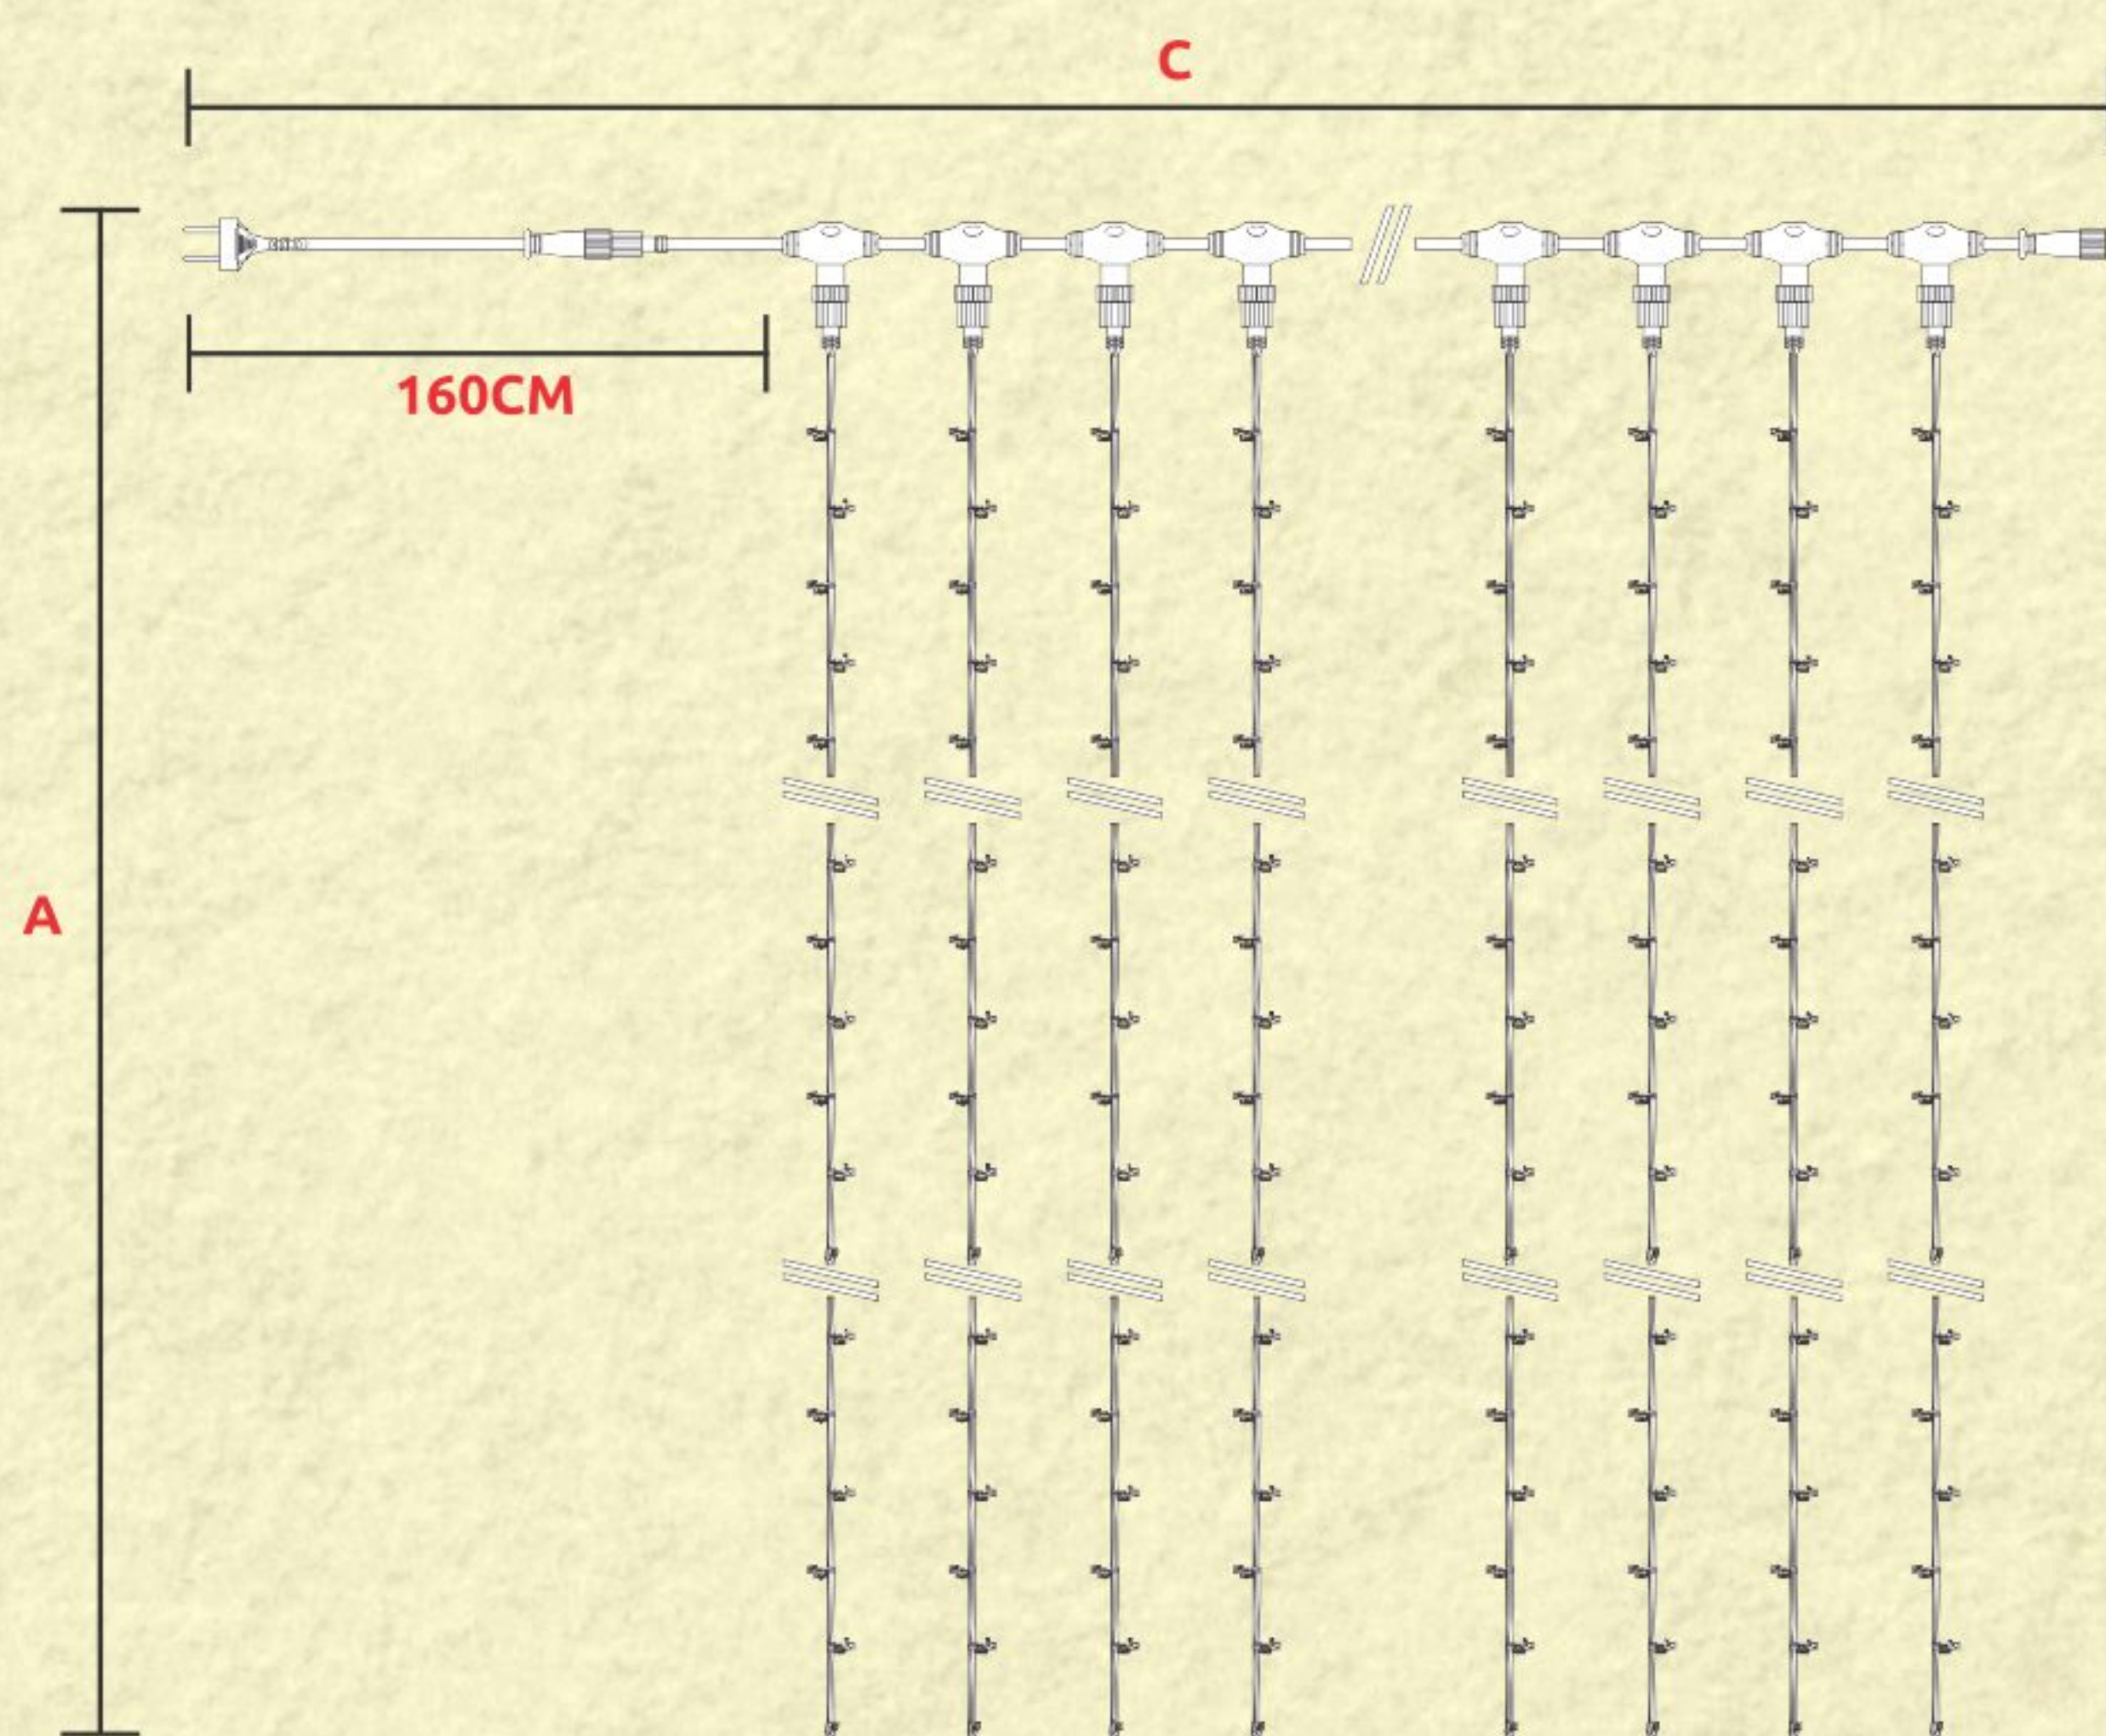

CORTINAS PROFISSIONAIS

LED

CORTINA LED MULTICOLOR WATER FALL

- 560 LEDS COLORIDOS
- FIO BRANCO
- CONTROLE DE FUNÇÕES WATER FALL

CÓD. SAP.	REFERÊNCIA	W / POTÊNCIA	V / TENSÃO	CORDÕES	LED/CORDÕES	TOTAL LED	COR	C x A/DIMENSÕES	CONTROLE	CÓD. BAR.
640.06.0039	GL1056LSCM-1	40	127	10	56	560	MULTICOLOR	2x3m	WATER FALL	7898492079665
640.06.0040	GL1056LSCM-2	30	220	10	56	560	MULTICOLOR	2x3m	WATER FALL	7898492079672

CORTINA FLASH LED

- FIO BRANCO

CÓD. SAP.	REFERÊNCIA	W / POTÊNCIA	V / TENSÃO	CORDÕES	LED/CORDÕES	TOTAL LED	COR	C x A/DIMENSÕES	CONECTOR	FLASH LED	CÓD. BAR.
640.06.0041	GLBP1916LWF-1	20	127	16	19	304	BRANCO	3,6x1,5m	SIM	72	7898539281471
640.06.0042	GLBP1916LWF-2	40	220	16	19	304	BRANCO	3,6x1,5m	SIM	72	7898539281488
640.06.0043	GLBP3725LWF-1	57	127	25	37	925	BRANCO	3,6x3m	SIM	225	7898539281495
640.06.0044	GLBP3725LWF-2	100	220	25	37	925	BRANCO	3,6x3m	SIM	225	7898539281501
640.06.0047	GLBP3725LWWF-2	100	220	25	37	925	WARM WHITE	3,6x3m	SIM	225	7898539281525
640.06.0050	GLBP6025LWF-2	100	220	25	60	1500	BRANCO	3,6x6m	SIM	475	7898539281518
640.06.0048	GLBP6025LWWF-2	100	220	25	60	1500	WARM WHITE	3,6x6m	SIM	475	7898539281532