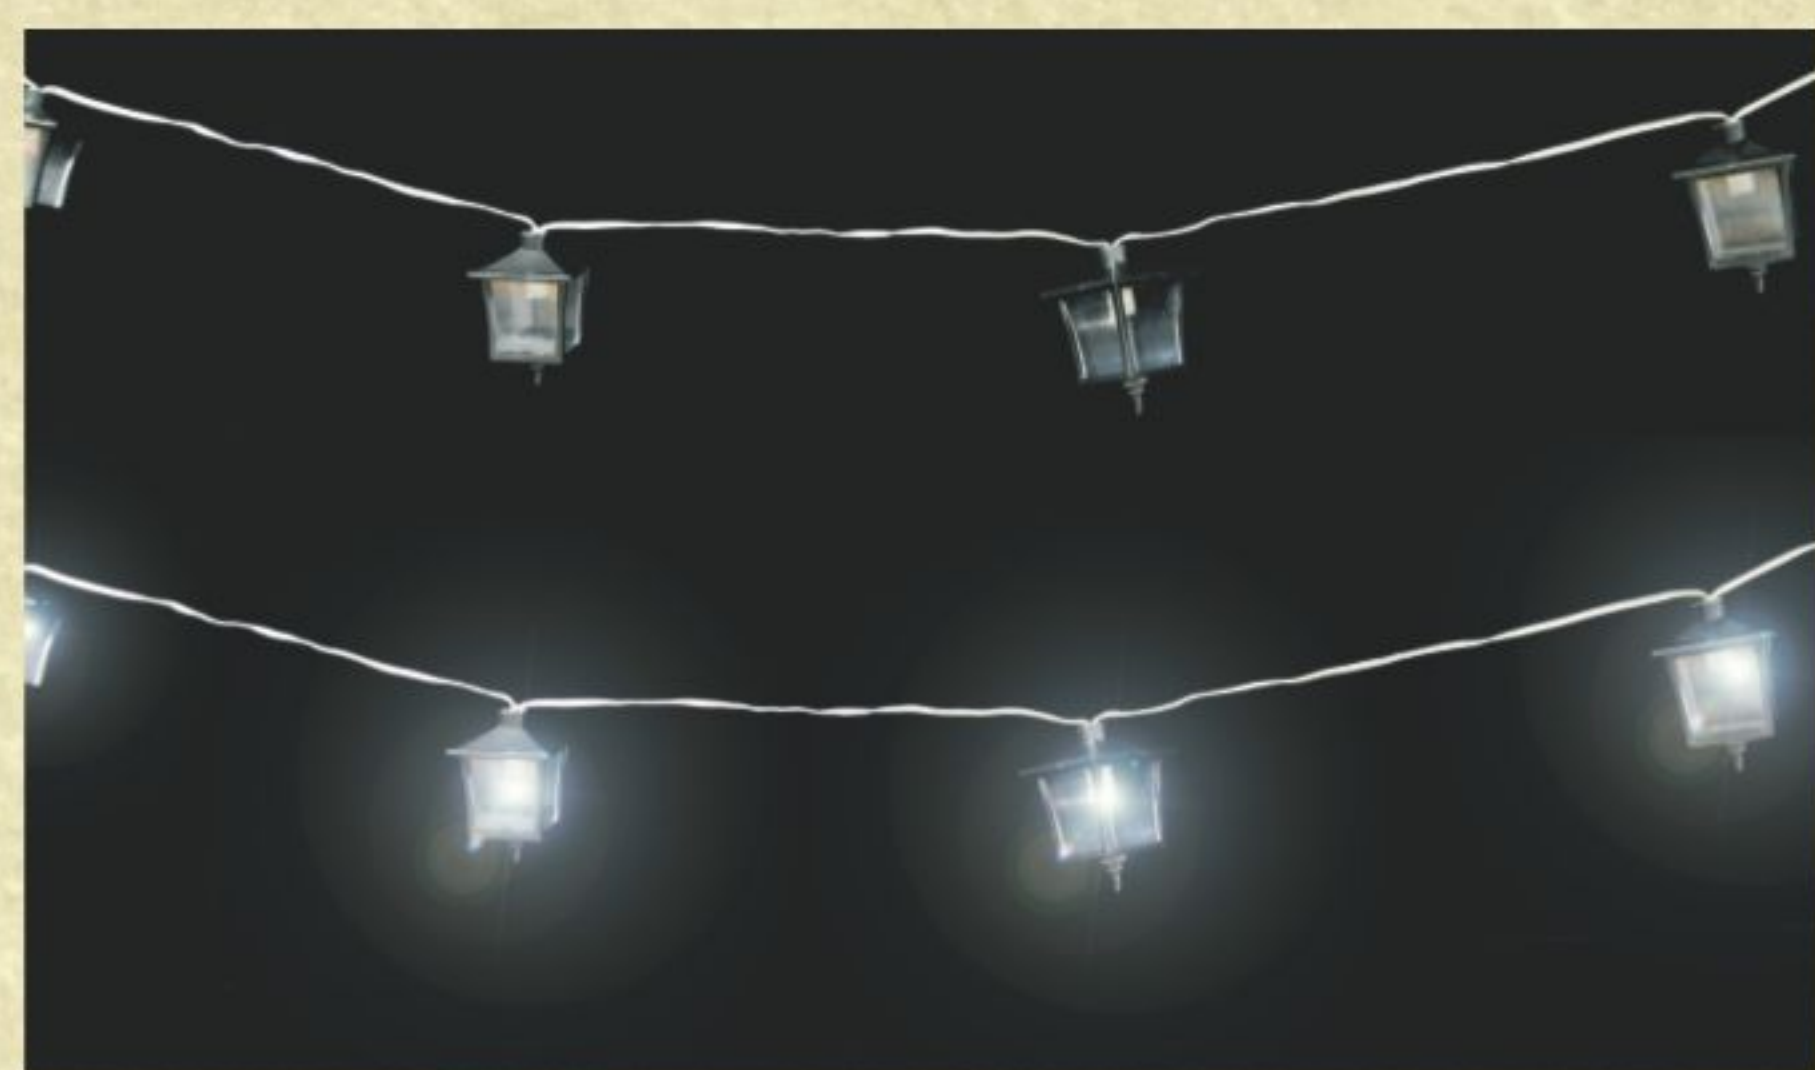

CORDÕES LED

SOLAR

JD5502 - 90 LEDS BRANCOS COM LANTERNAS EM ACRÍLICO