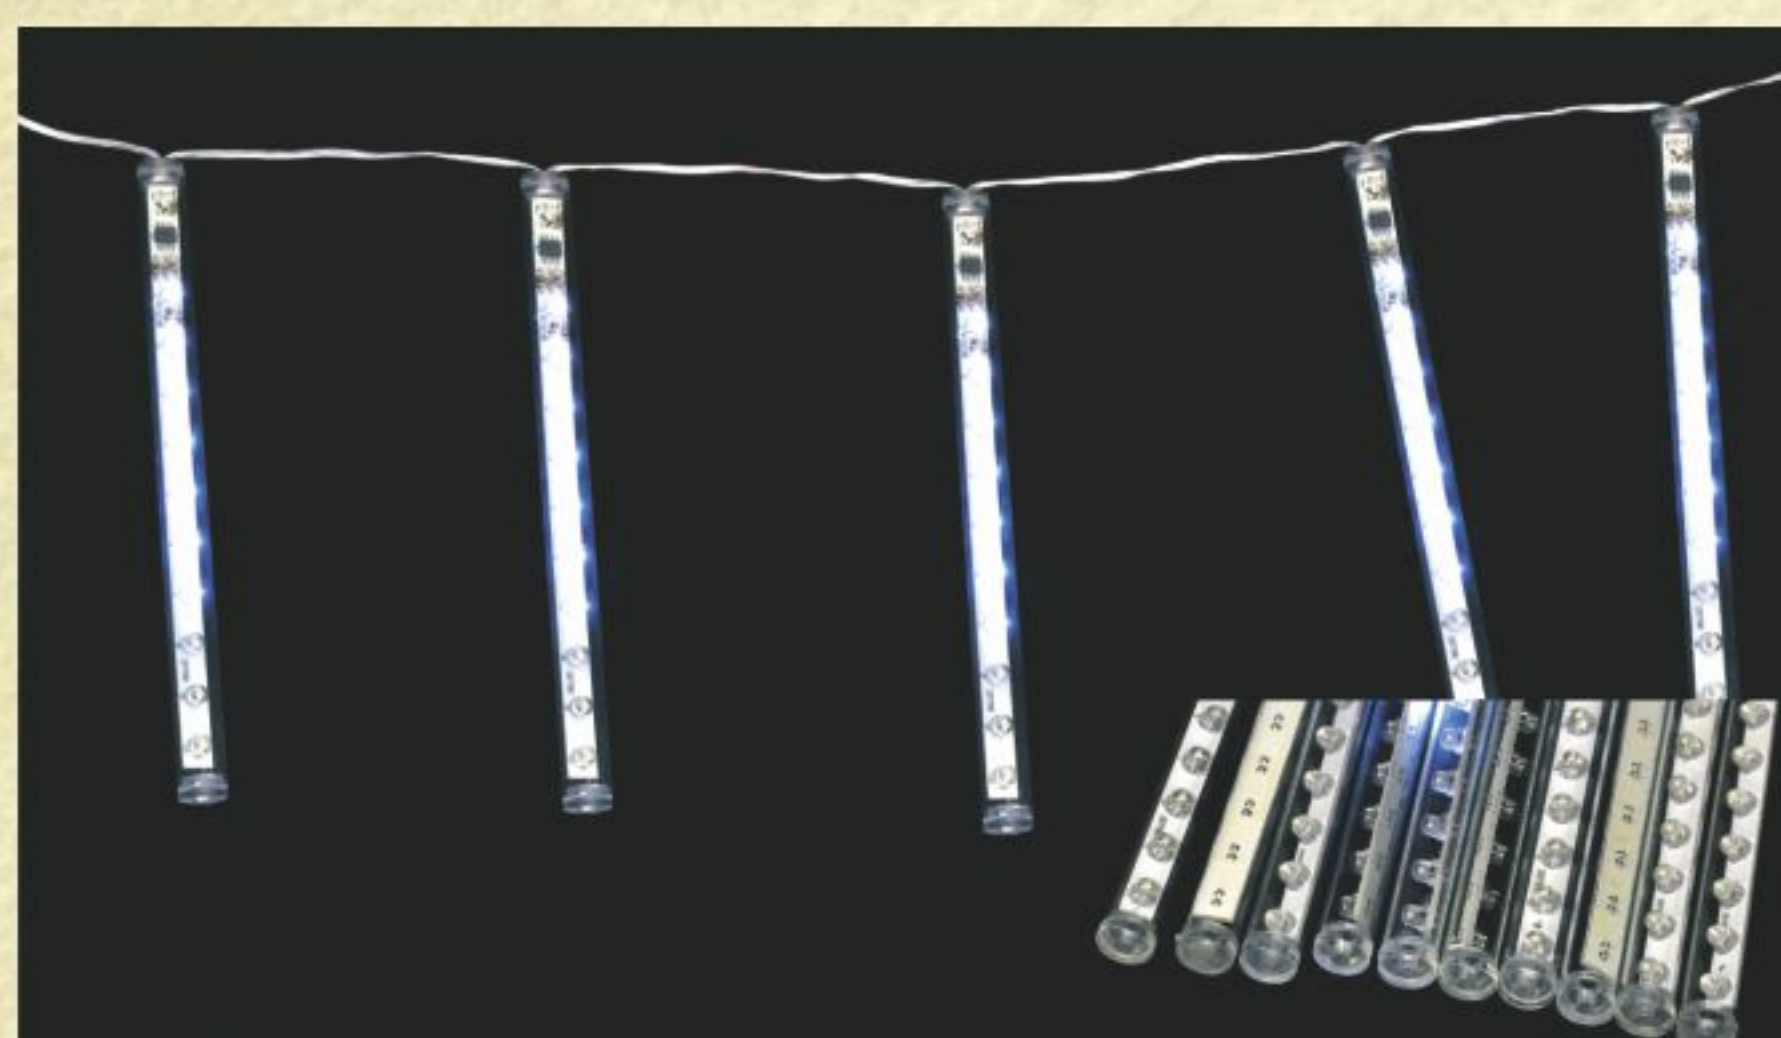

GL1810SF - SNOWING LED 10 TUBOS COM 18 LEDS BRANCOS

CÓD. SAP.	REFERÊNCIA	W / POTÊNCIA	V / TENSÃO	LED	CÓD. BAR.
140.15.0004	GL1810SF-1	14,40	127	180	7898492079870
140.15.0005	GL1810SF-2	14,40	220	180	7898492079887