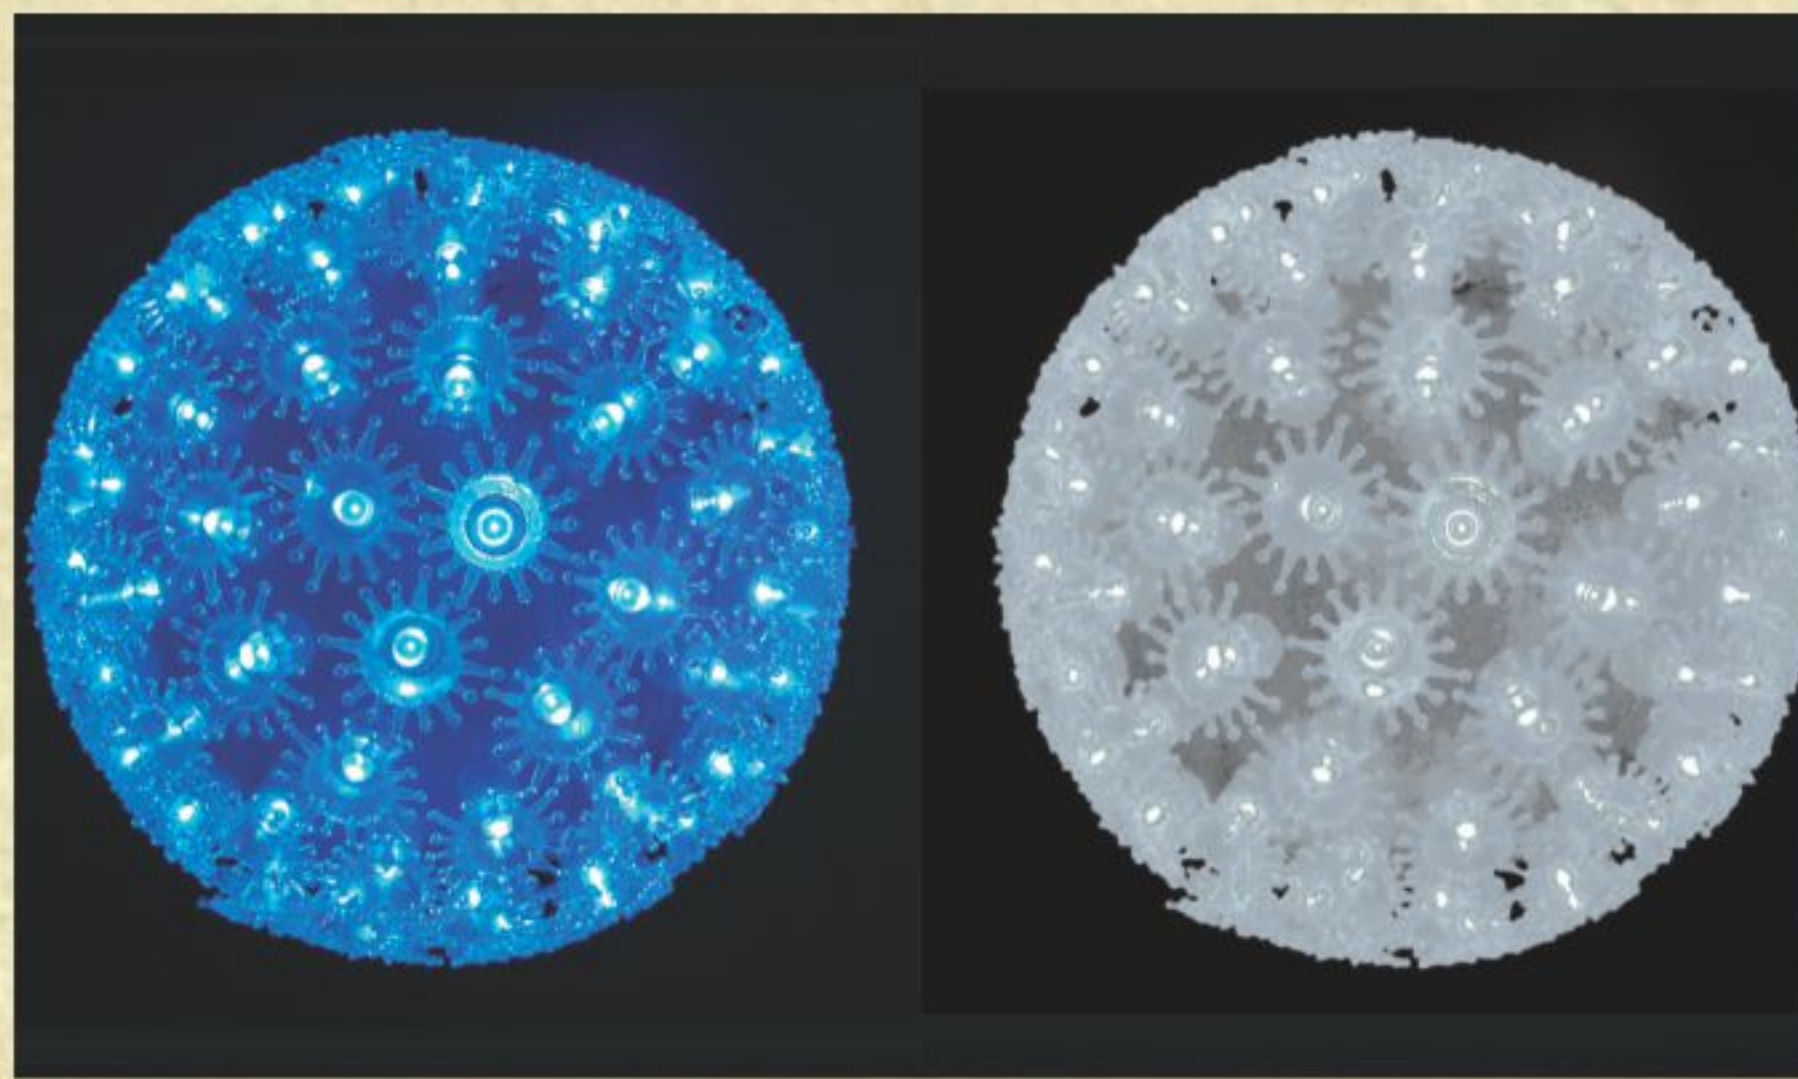

FIGURAS LED

BOLAS

GLBL15L - BOLA DECORATIVA 90 LEDS

- DIÂMETRO = 15cm
- CONTROLE COM 8 FUNÇÕES

COD.SAP	REFERÊNCIA	W / POTÊNCIA	V / TENSÃO	COR	CÓD. BAR.
640.13.0029	GLBL15LW-1	9	127	BRANCA	7898492072987
640.13.0030	GLBL15LW-2	8	220	BRANCA	7898492072994
640.13.0027	GLBL15LB-1	9	127	AZUL	
640.13.0028	GLBL15LB-2	8	220	AZUL