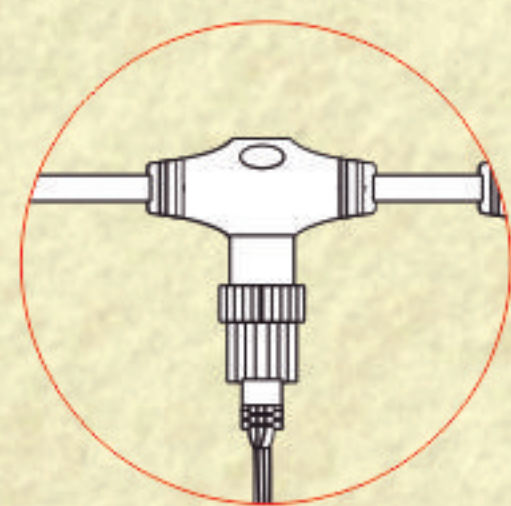

CONTROLADOR