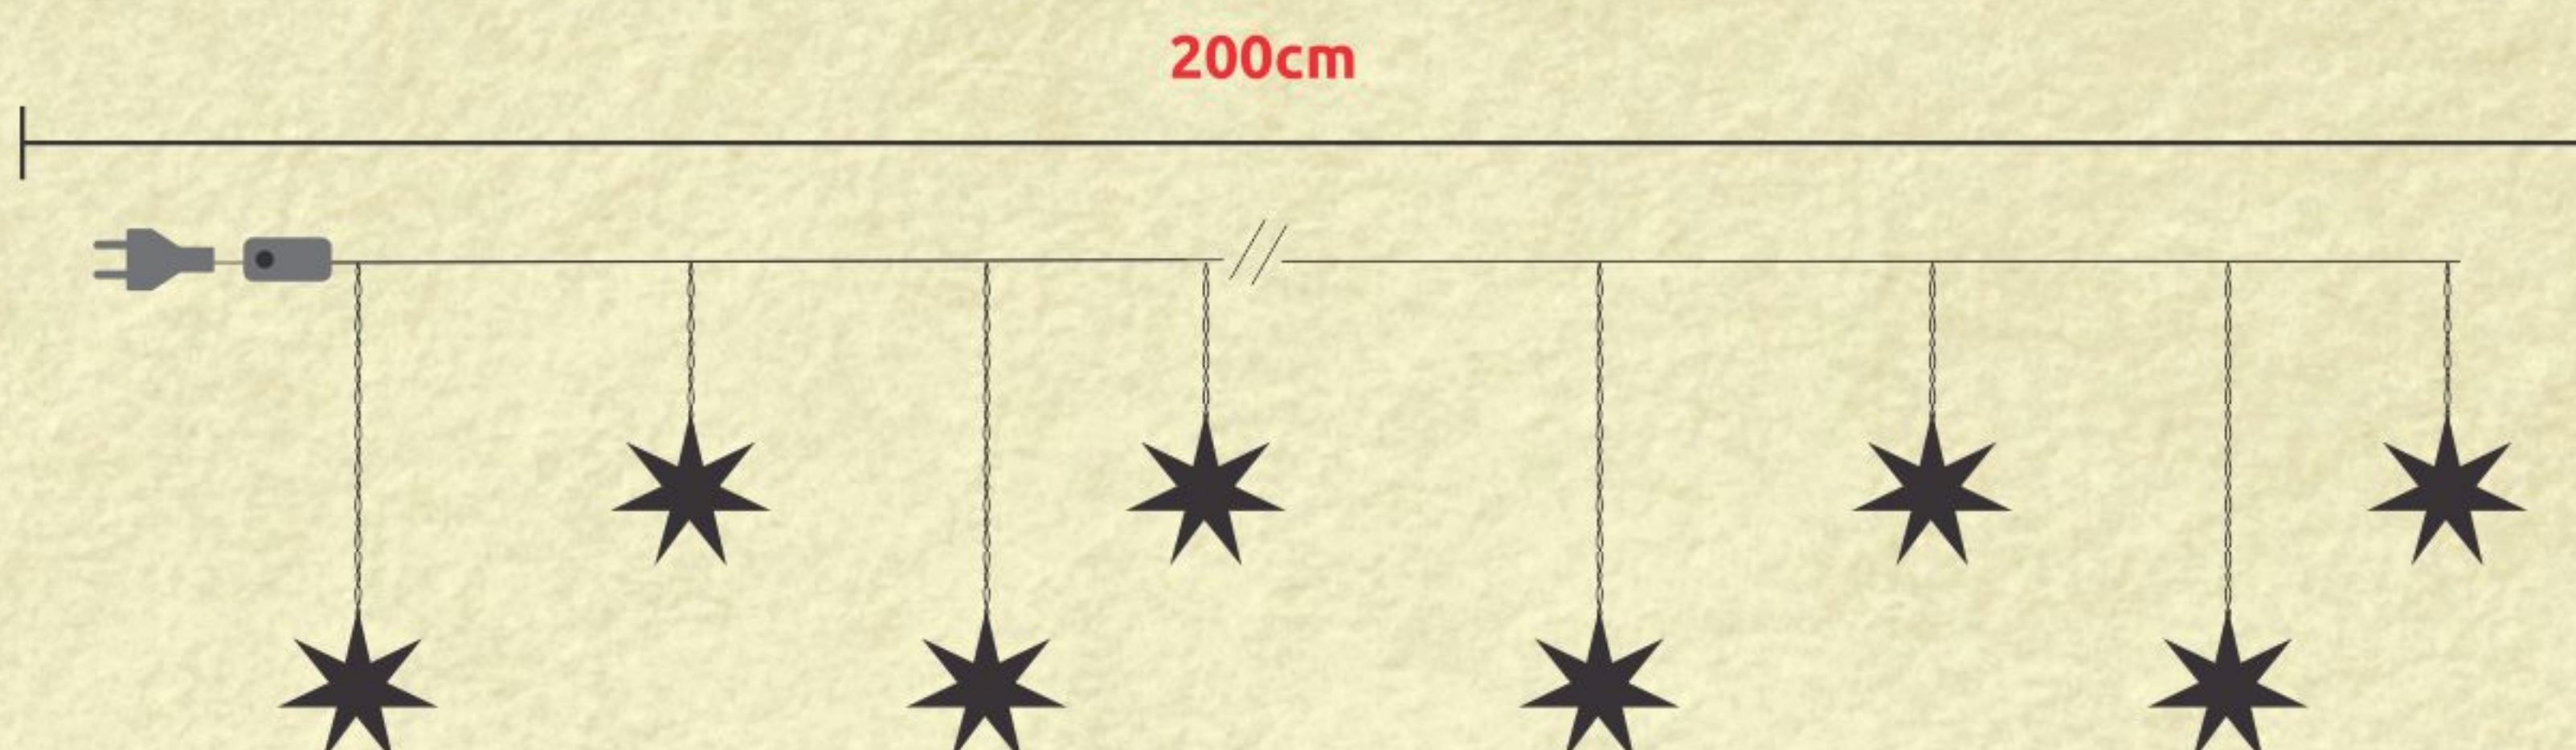

CASCATAS LED

ENFEITES DECORATIVOS

GL8LSTB - CASCATA 8 LEDS COM ESTRELAS NAS PONTAS

- COR AZUL
- FIO TRANSPARENTE

CÓD. SAP.	REFERÊNCIA	W / POTÊNCIA	V / TENSÃO	CÓD. BAR.
640.03.0090	GL8LSTB-1	1,9	127	7898492073274
640.03.0091	GL8LSTB-2	3,2	220	7898492073281