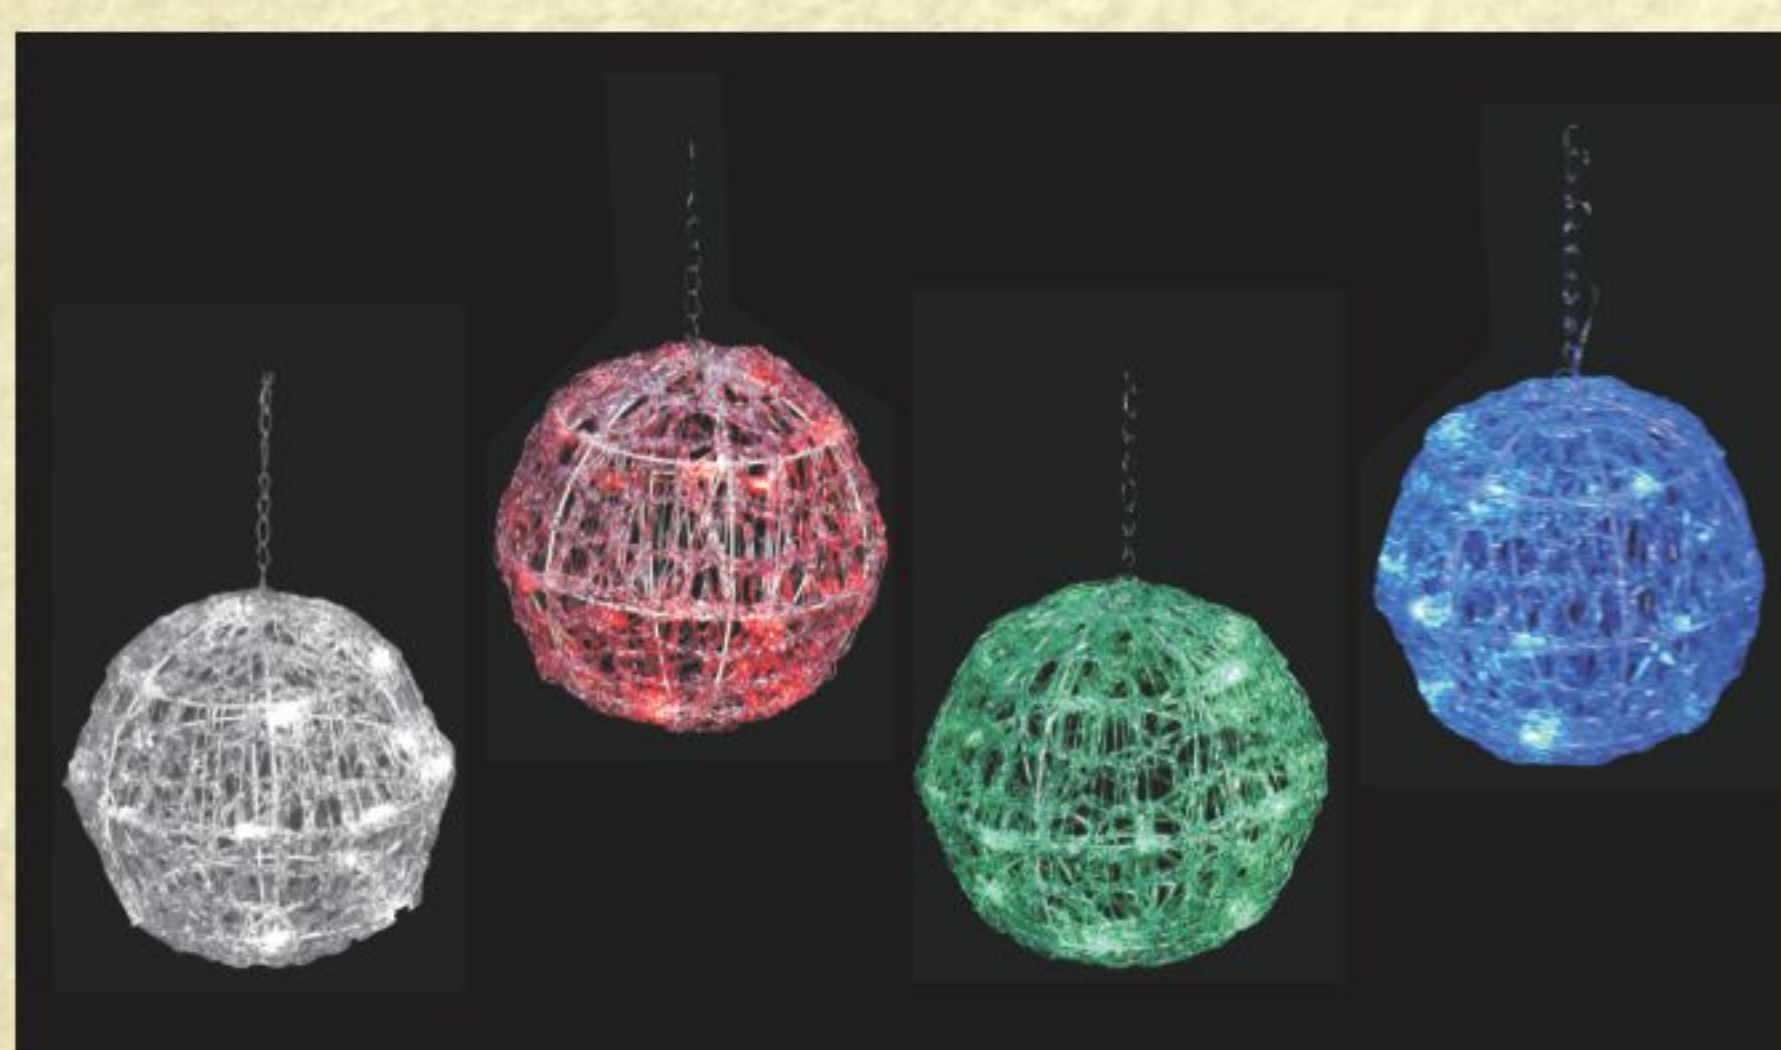

GL20LB - BOLA EM ACRÍLICO COM 20 LEDS
GL50LB - BOLA EM ACRÍLICO COM 50 LEDS

CÓD. SAP.	REFERÊNCIA	W / POTÊNCIA	V / TENSÃO	COR	DIÂMETRO	CÓD. BAR.
640.13.0044	GL20LBW -1	2,3	127	BRANCA	20cm	7898453885663
640.13.0045	GL20LBW-2	4,0	220	BRANCA	20cm	7898453885670
640.13.0046	GL20LBG-1	2,3	127	VERDE	20cm	7898453885625
640.13.0047	GL20LBG-2	4,0	220	VERDE	20cm	7898453885632
640.13.0048	GL20LBR-1	2,3	127	VERMELHA	20cm	7898453885649
640.13.0049	GL20LBR-2	4,0	220	VERMELHA	20cm	7898453885656
640.13.0050	GL20LBB-1	2,3	127	AZUL	20cm	7898453885601
640.13.0051	GL20LBB-2	4,0	220	AZUL	20cm	7898453885618
640.13.0052	GL50LBW -1	4,5	127	BRANCA	40cm	7898453885854
640.13.0053	GL50LBW-2	4,0	220	BRANCA	40cm	7898453885861
640.13.0054	GL50LBG-1	4,5	127	VERDE	40cm	
640.13.0055	GL50LBG-2	4,0	220	VERDE	40cm	
640.13.0056	GL50LBR-1	4,5	127	VERMELHA	40cm	7898453885892
640.13.0057	GL50LBR-2	4,0	220	VERMELHA	40cm	7898453885908
640.13.0058	GL50LBB-1	4,5	127	AZUL	40cm	7898453885878
640.13.0059	GL50LBB-2	4,0	220	AZUL	40cm	7898453885885