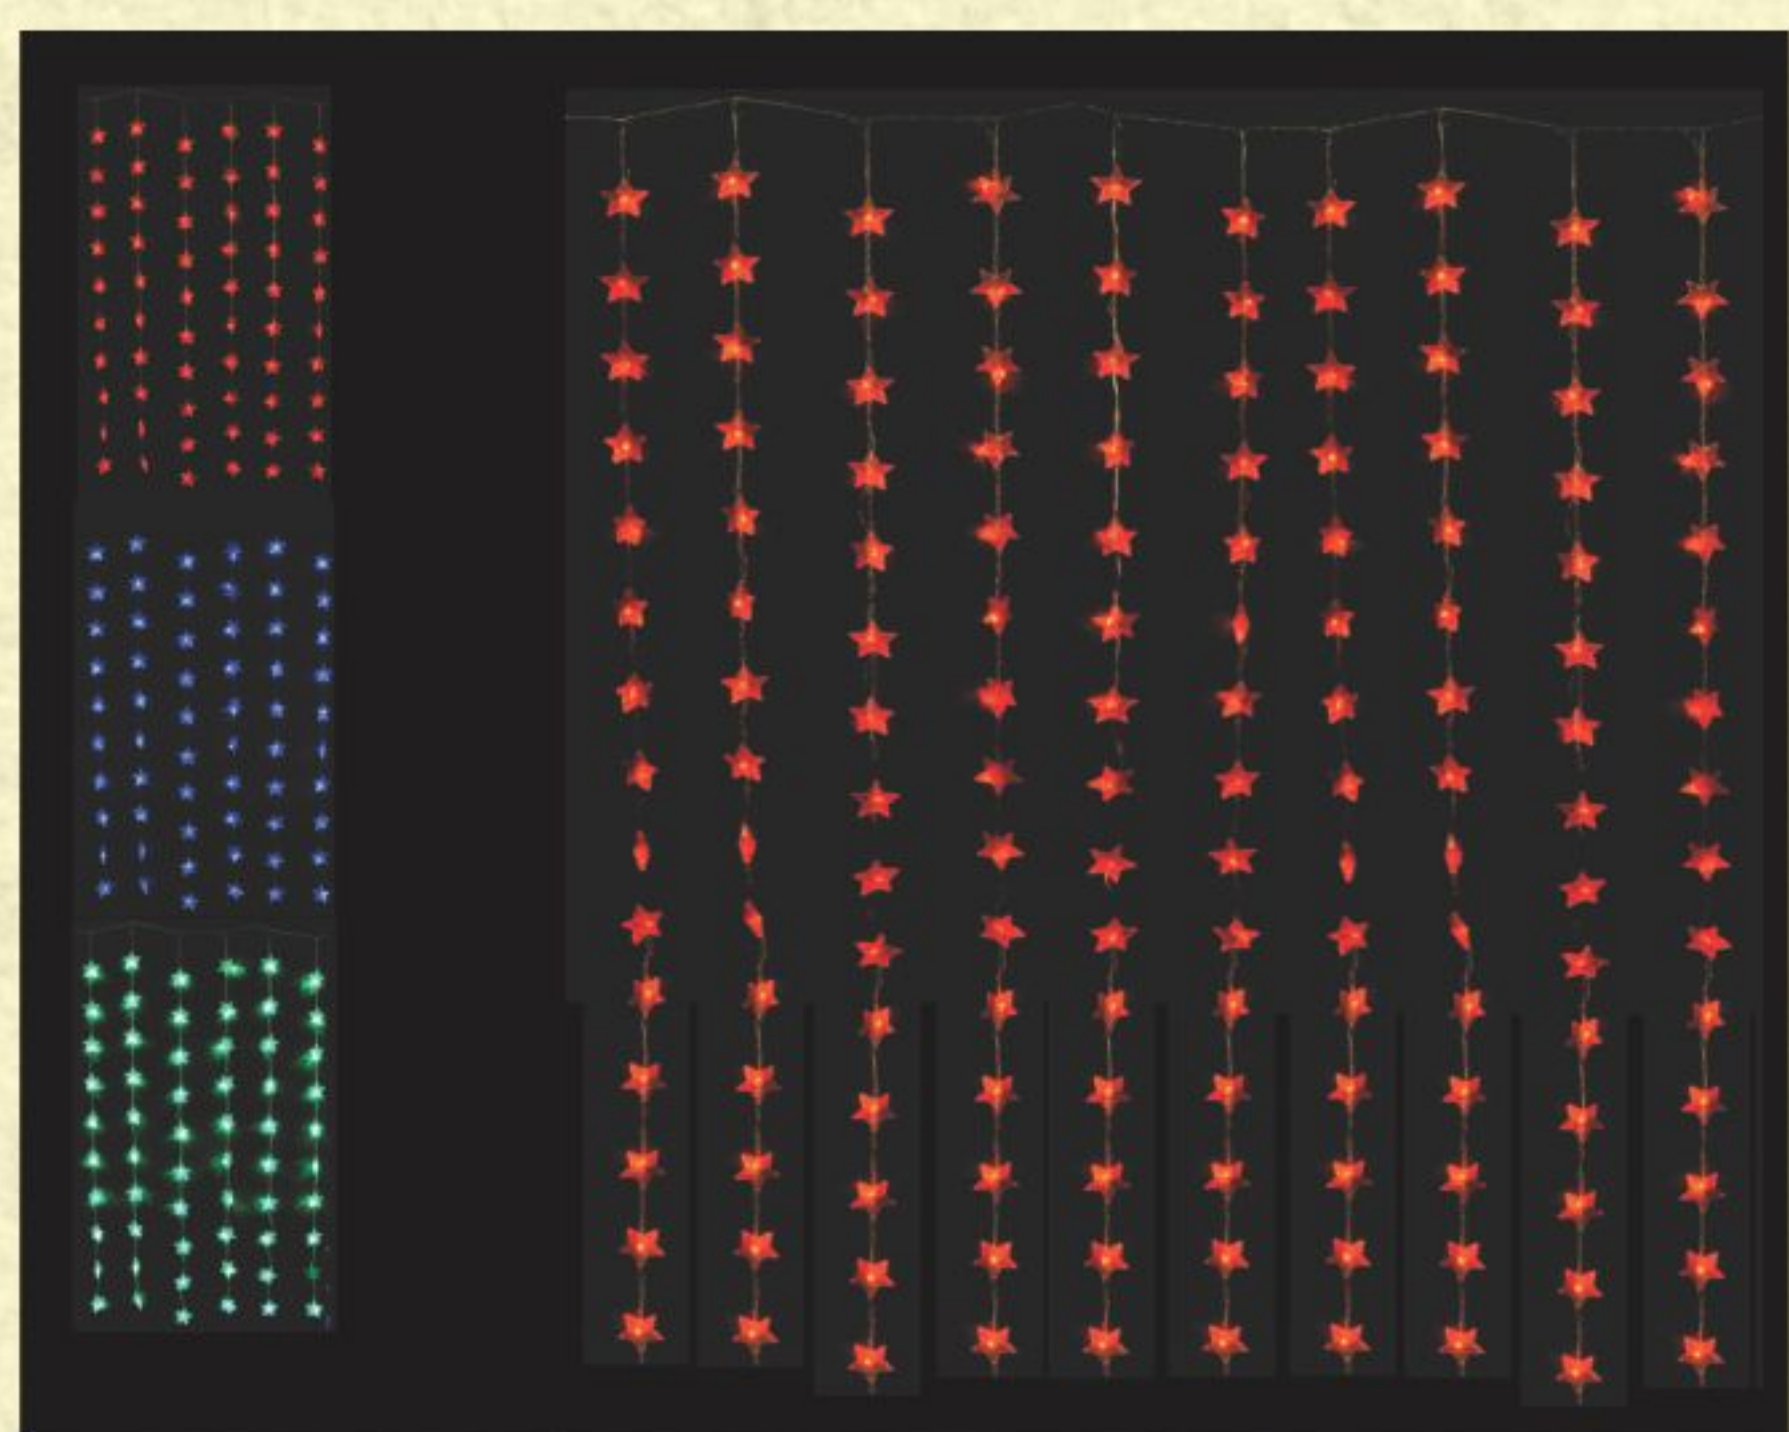

CORTINAS PROFISSIONAIS

LED

CORTINA LED ESTRELA AZUL

- 150 ESTRELAS AZUIS
- FIO TRANSPARENTE
- CONECTOR
- CONTROLE DE FUNÇÕES

CÓD. SAP.	REFERÊNCIA	W / POTÊNCIA	V / TENSÃO	CORDÕES	LED/CORDÕES	TOTAL LED	COR	C x A/DIMENSÕES	CONECTOR	CÓD. BAR.
640.06.0035	GL150LISB-1	10,8	127	15	10	150	AZUIS	2,9x3m	SIM	7898492079580
640.06.0036	GL150LISB-2	19,2	220	15	10	150	AZUIS	2,9x3m	SIM	7898492079597