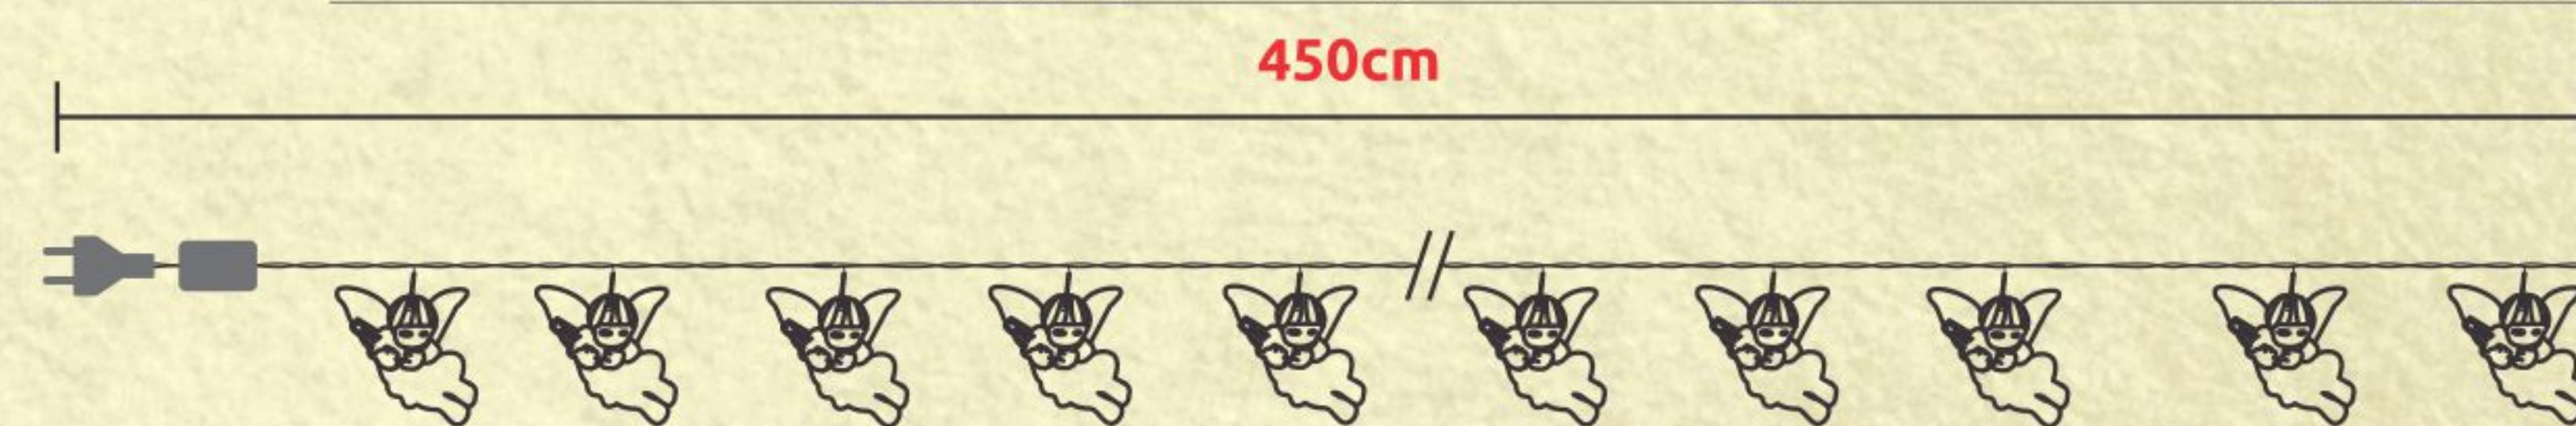

GL35LGAB - 35 LEDS AZUIS COM ANJOS DE ASAS DOURADAS

• FIO BRANCO

CÓD. SAP.	REFERÊNCIA	W / POTÊNCIA	V / TENSÃO	CÓD. BAR.
640.03.0274	GL35LGAB-1	2,1	127	7898492079702
640.03.0275	GL35LGAB-2	2,1	220	7898492079719