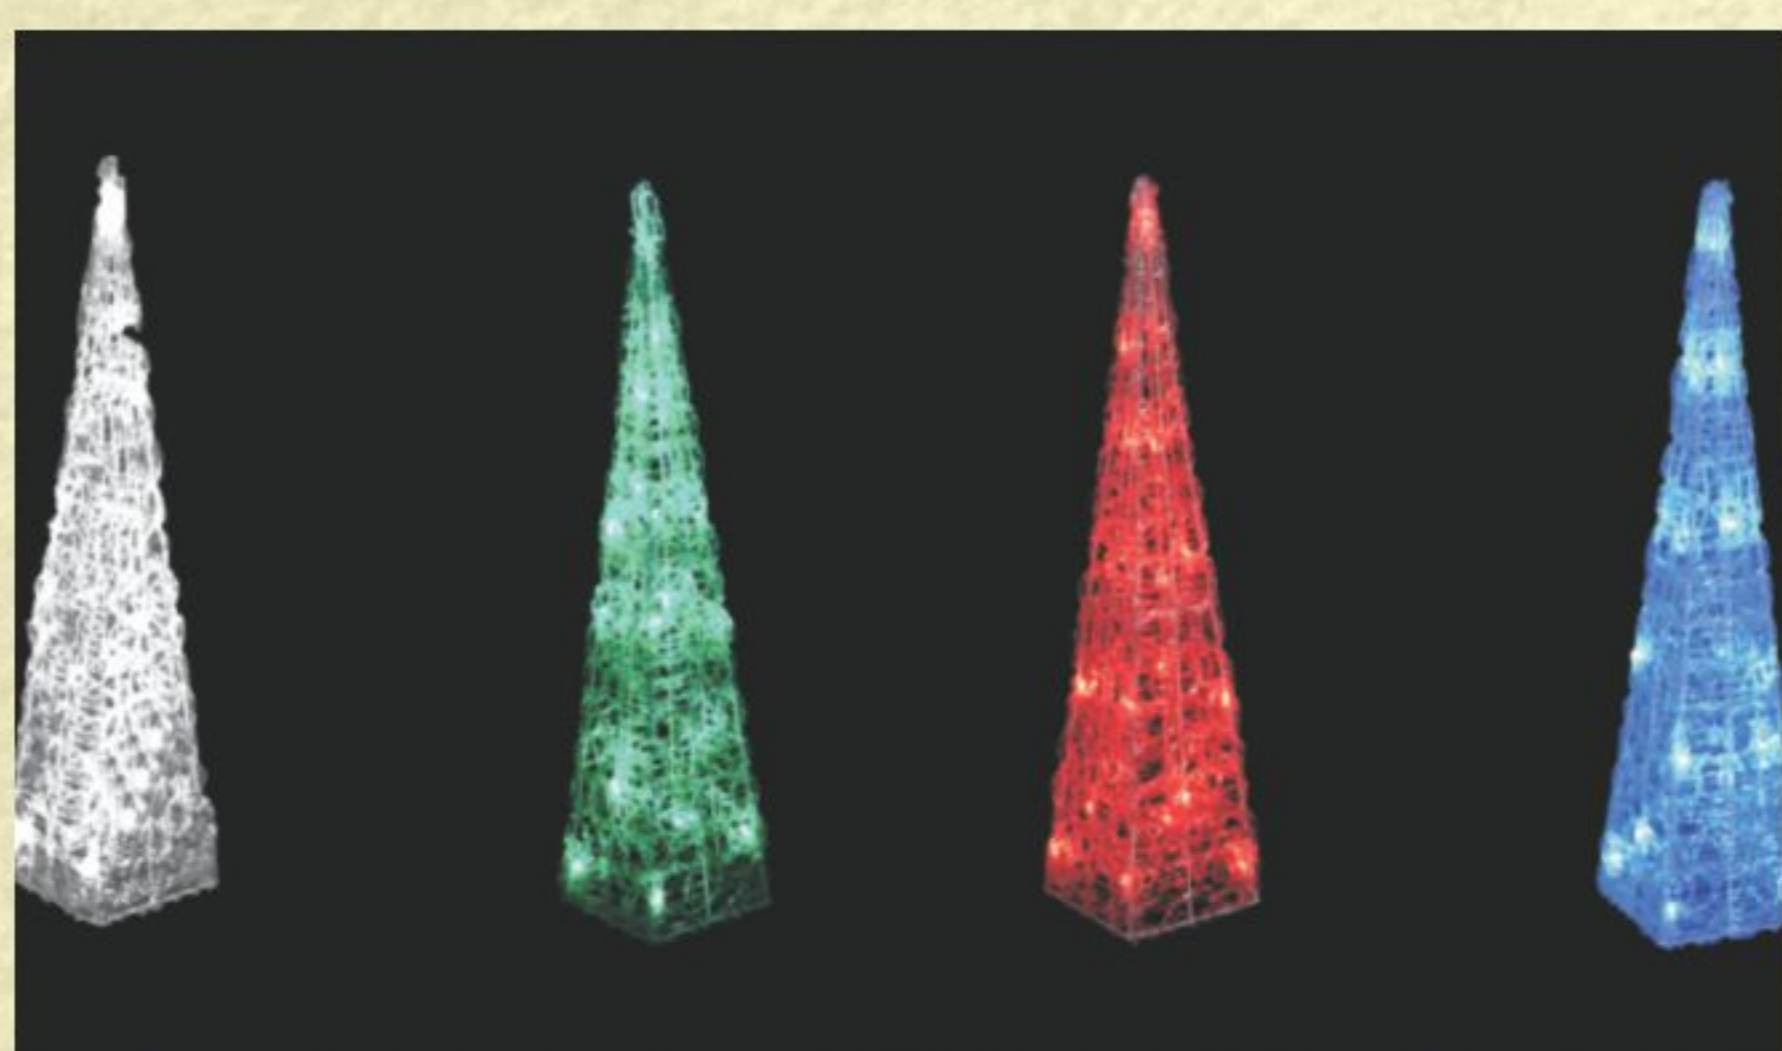

GLATF20 - PIRÂMIDE DECORATIVA COM 20 LEDS