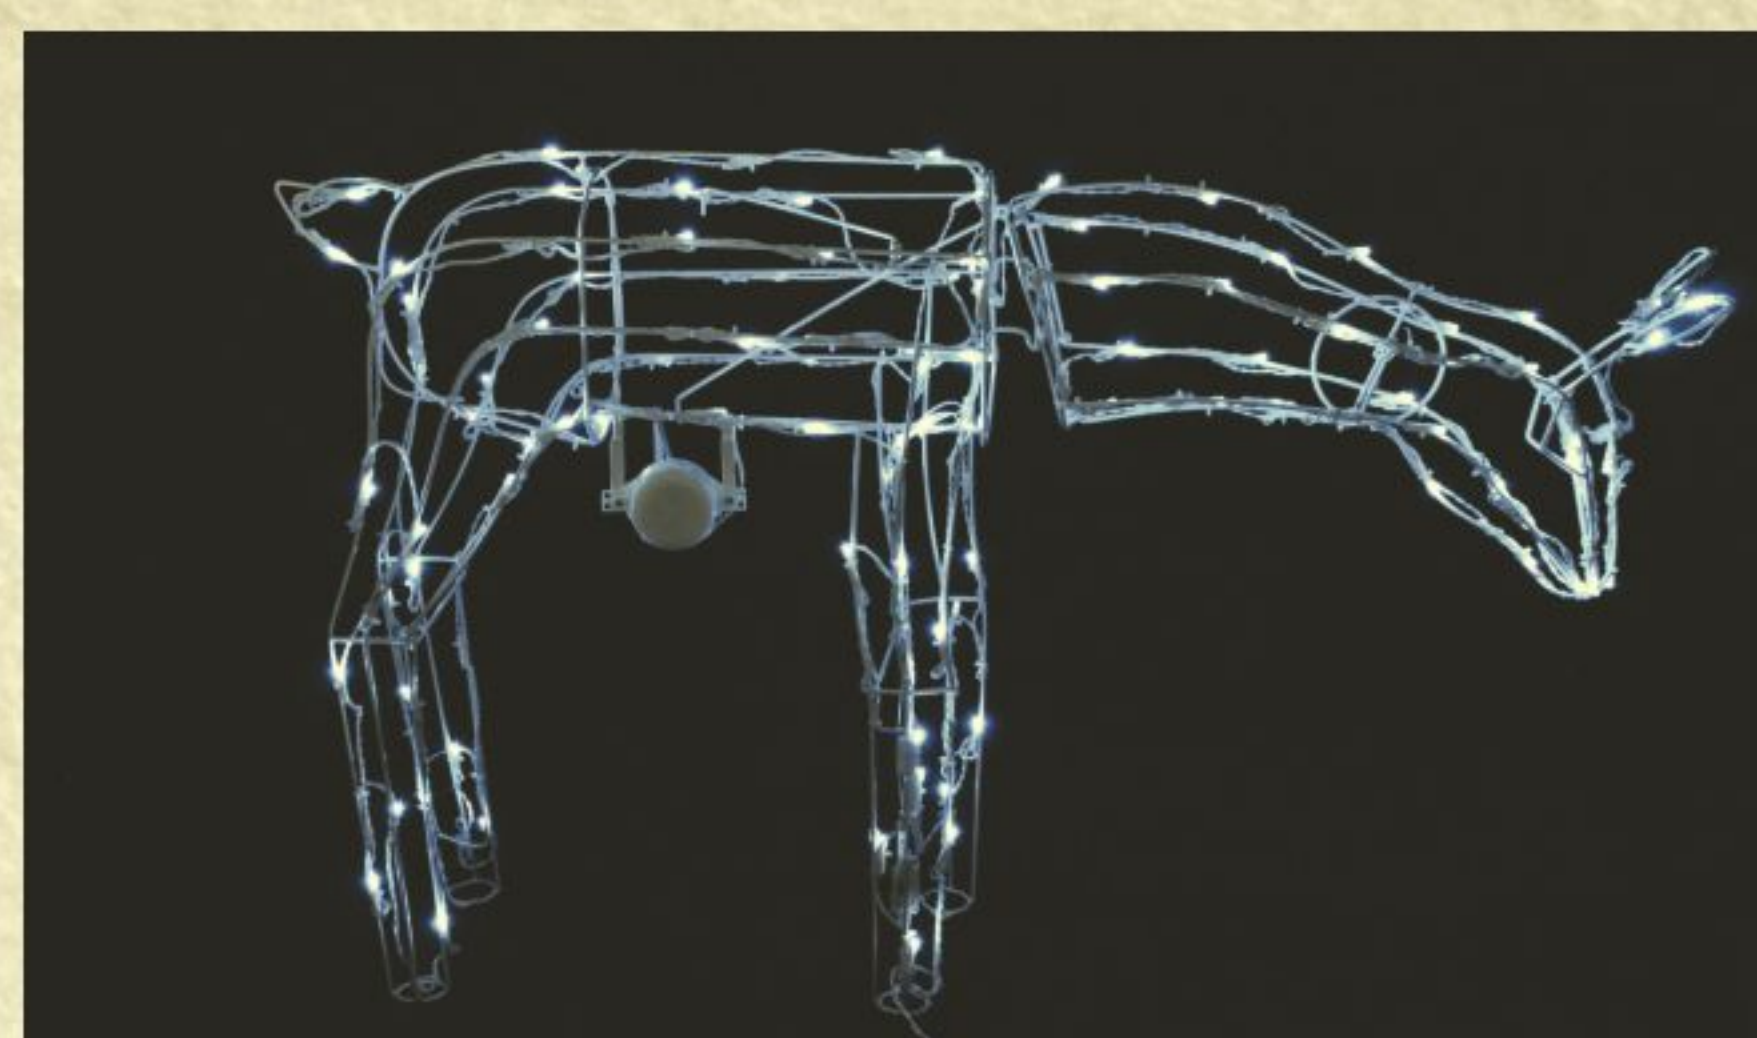

- CONTROLE COM 8 FUNÇÕES
- FIO TRANSPARENTE
- COMPRIMENTO: 3m

FIGURAS LED

RENAS

GL48LDMS - RENA MACHO 48"
COM MOVIMENTO E 100 LEDS
BRANCOS

- DIMENSÕES: 48"
- ARAME

CÓD. SAP.	REFERÊNCIA	W / POTÊNCIA	V / TENSÃO	CÓD. BAR.
640.05.0058	GL48LDMS-1	9	127	7898539280801
640.05.0059	GL48LDMS-2	8	220	7898539280818