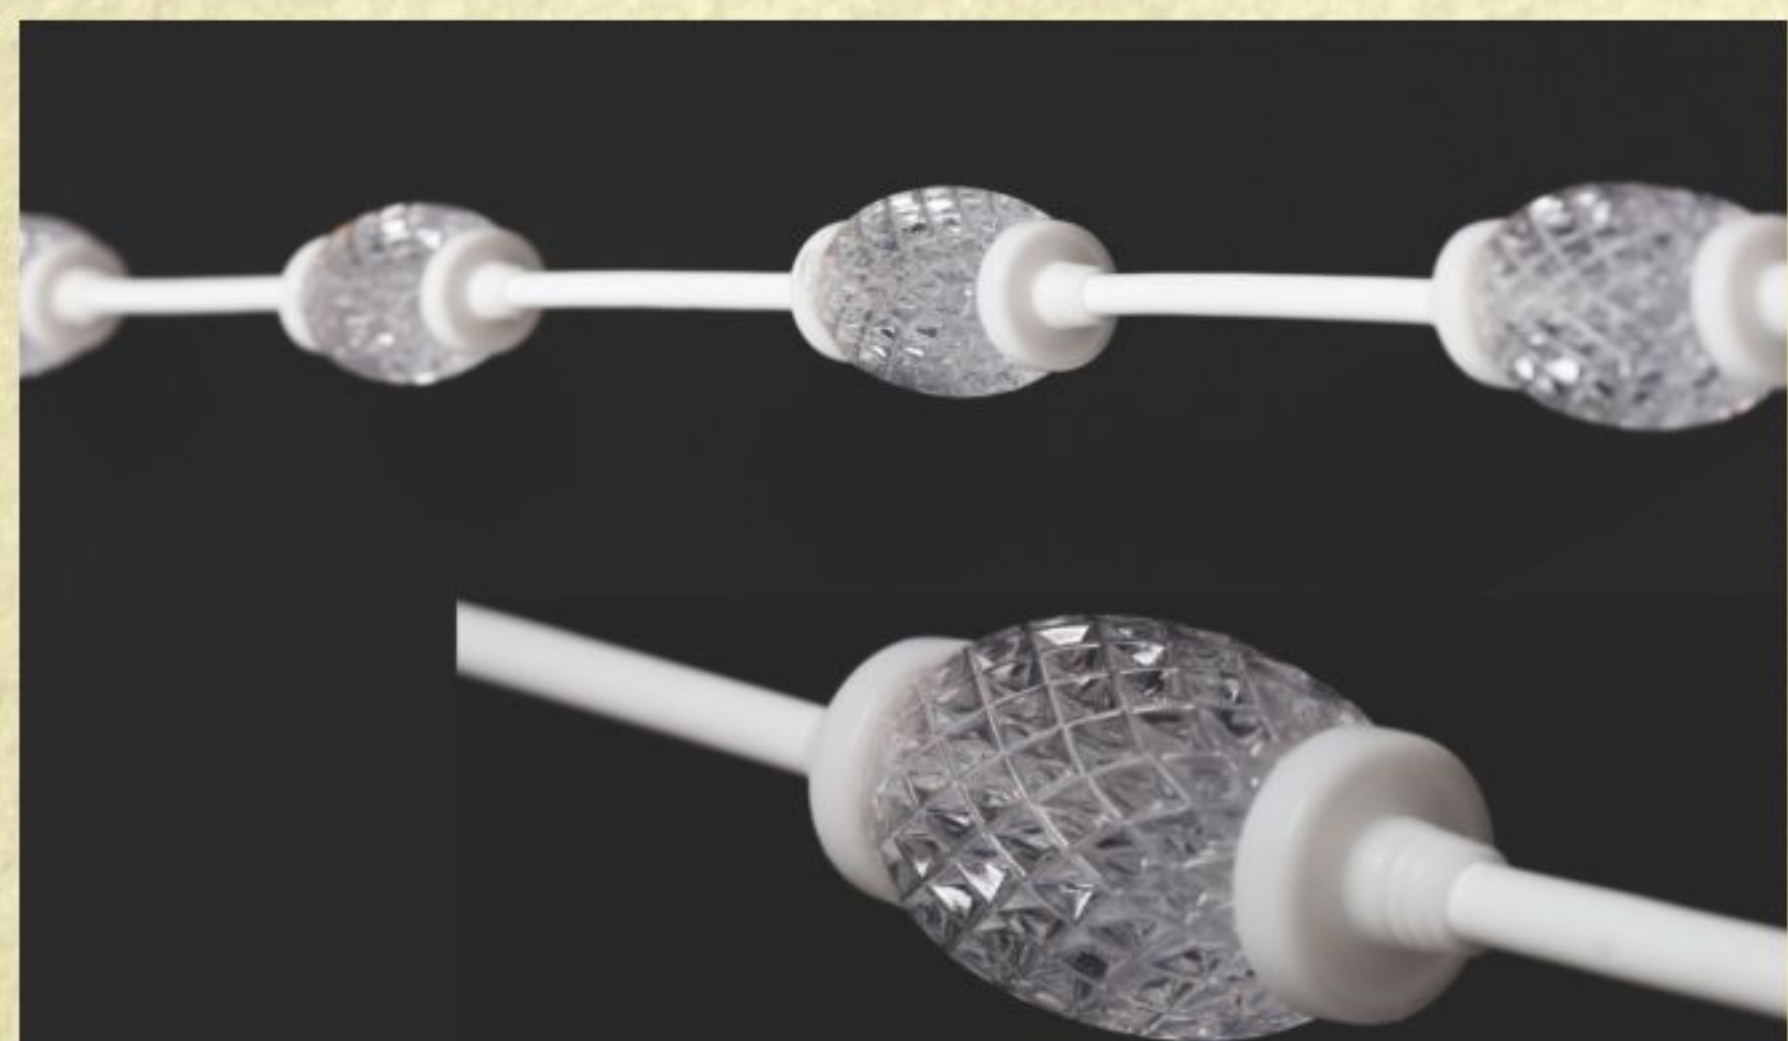

• FIO TRANSPARENTE

CÓD. SAP.	REFERÊNCIA	W / POTÊNCIA	V / TENSÃO	CÓD. BAR.
640.03.0208	GL35LSCW-1	2,5	127	7898539289521
640.03.0209	GL35LSCW-2	3,0	220	7898539289538

GL20LXN-RGB - PINHAS COM 20 LEDS MULTICOLOR