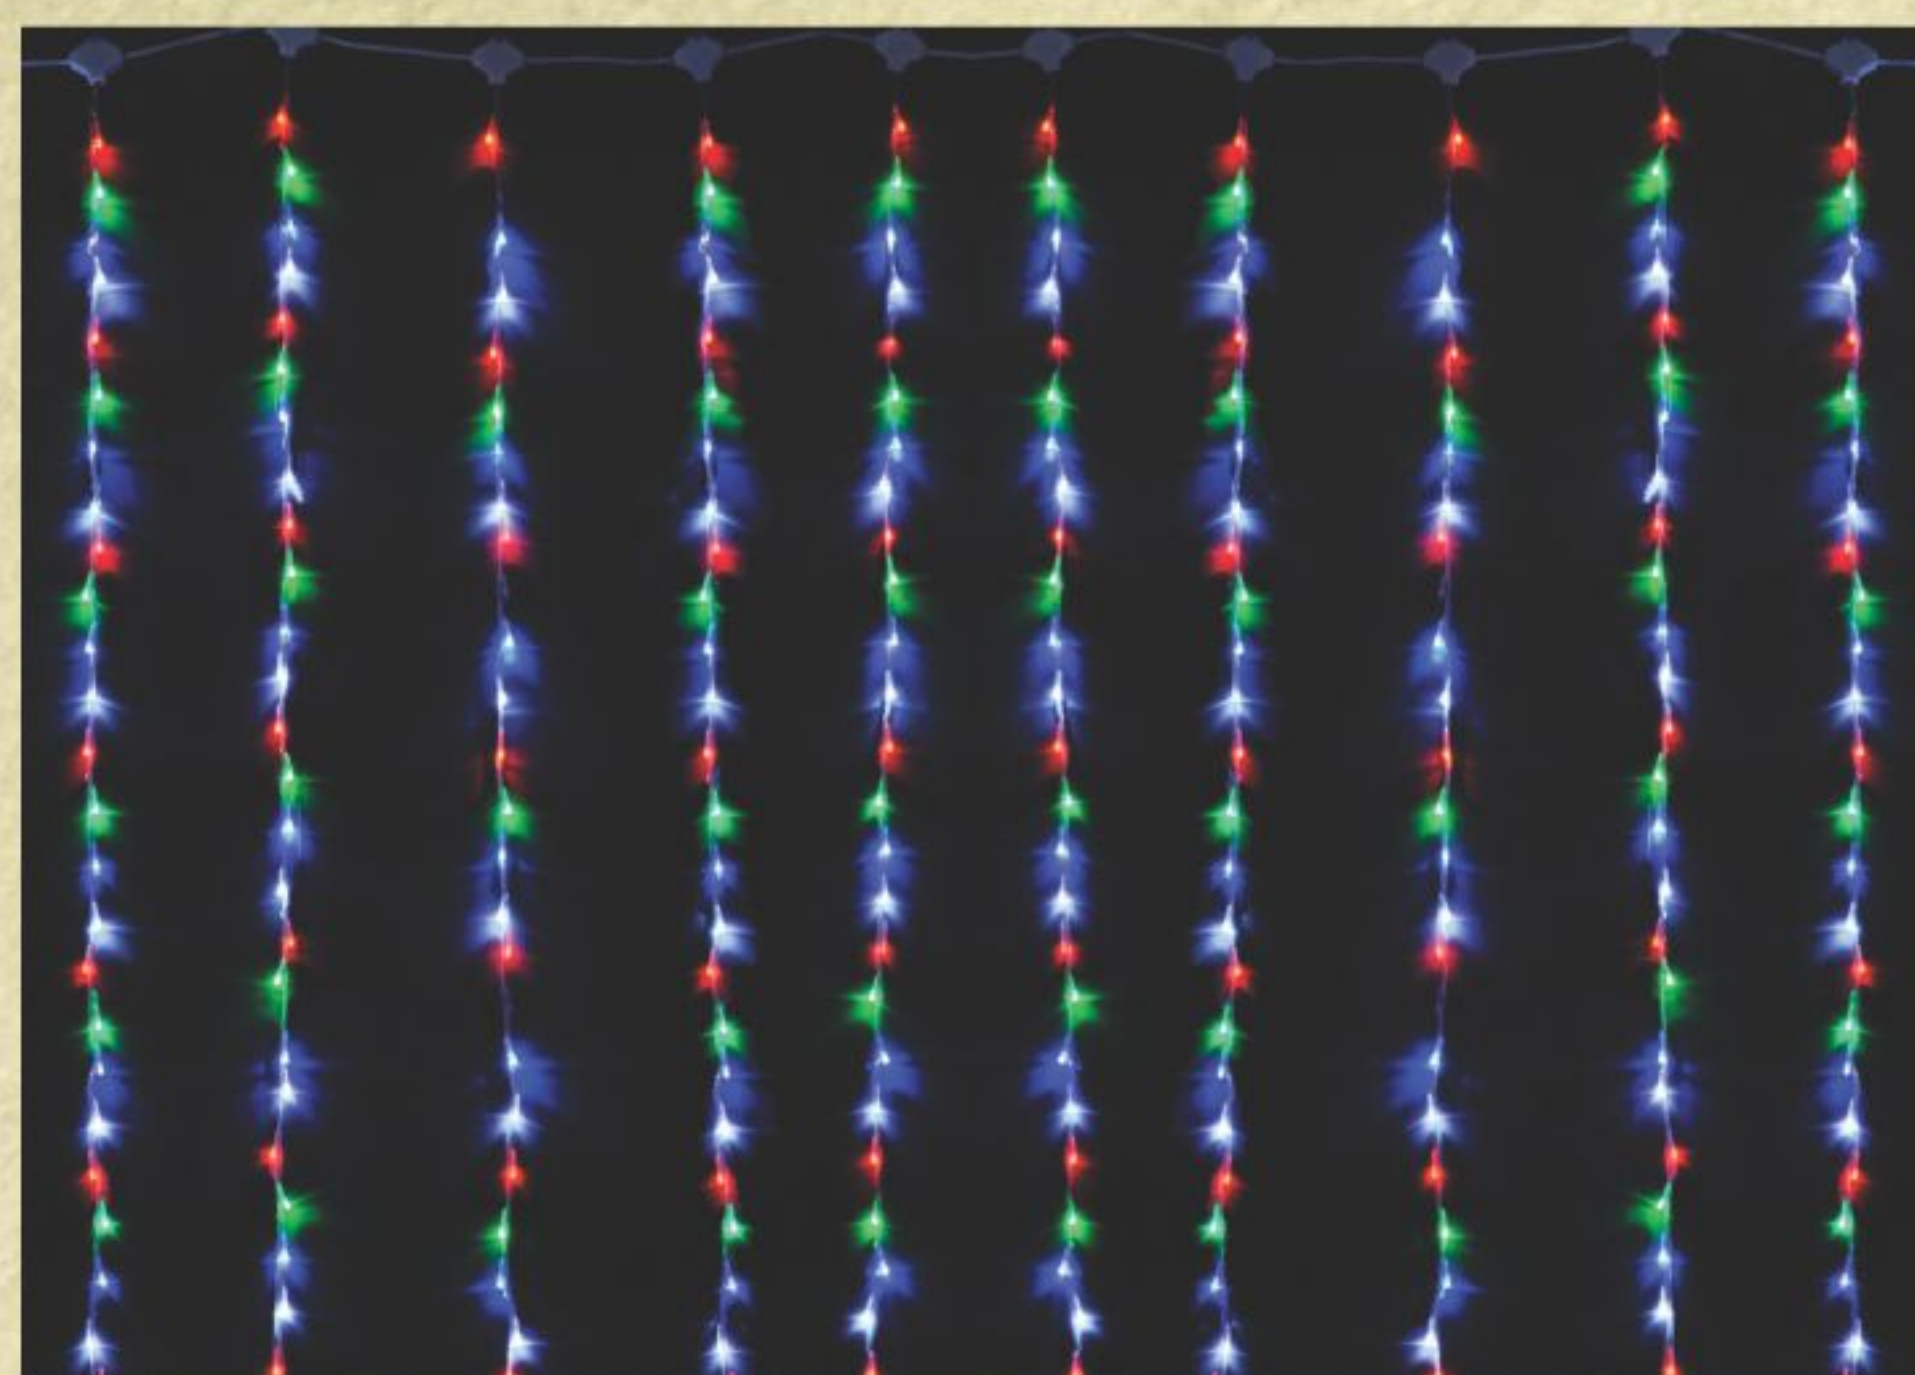

CORTINAS PROFISSIONAIS

LED

CORTINA LED MULTICOLOR WATER FALL

- 560 LEDS COLORIDOS
- FIO BRANCO
- CONTROLE DE FUNÇÕES WATER FALL