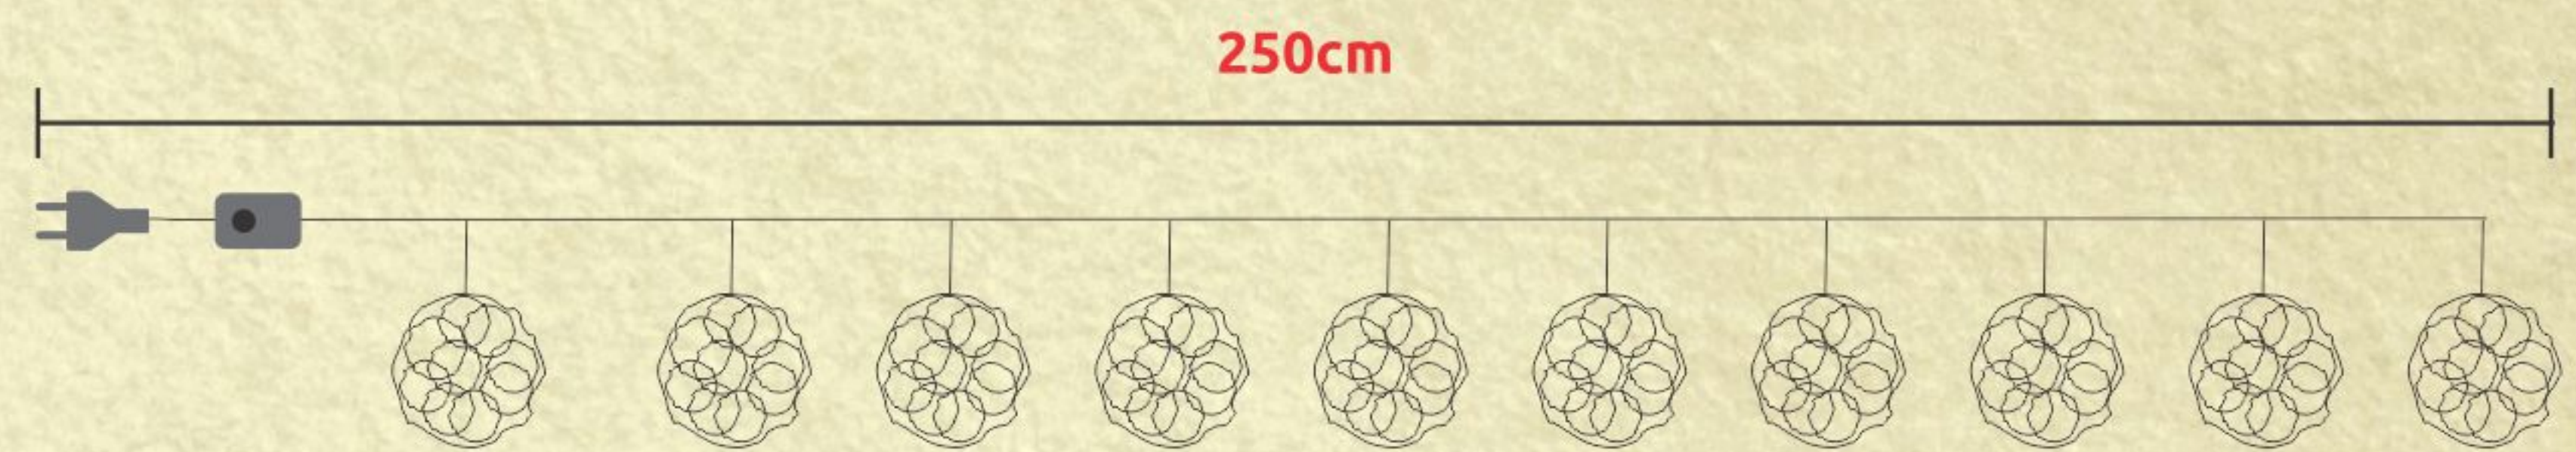

CORDÕES LED

ENFEITES DECORATIVOS

GL10BL - GL20BL
BOLAS DECORATIVAS COM LEDS BRANCOS

• FIO TRANSPARENTE

CÓD. SAP.	REFERÊNCIA	W / POTÊNCIA	V / TENSÃO	TAMANHO	LEDS	CONTROLE	CÓD. BAR.
640.03.0101	GL10BL-1	2,0	127	2,1	10	-	7898453885564
640.03.0102	GL10BL-2	3,5	220	2,1	10	-	7898453885571
640.03.0138	GL20BL-1	4,0	127	2,6	20	8 FUNÇÕES	7898453885427
640.03.0100	GL20BL-2	7,0	220	2,6	20	8 FUNÇÕES	7898453885434