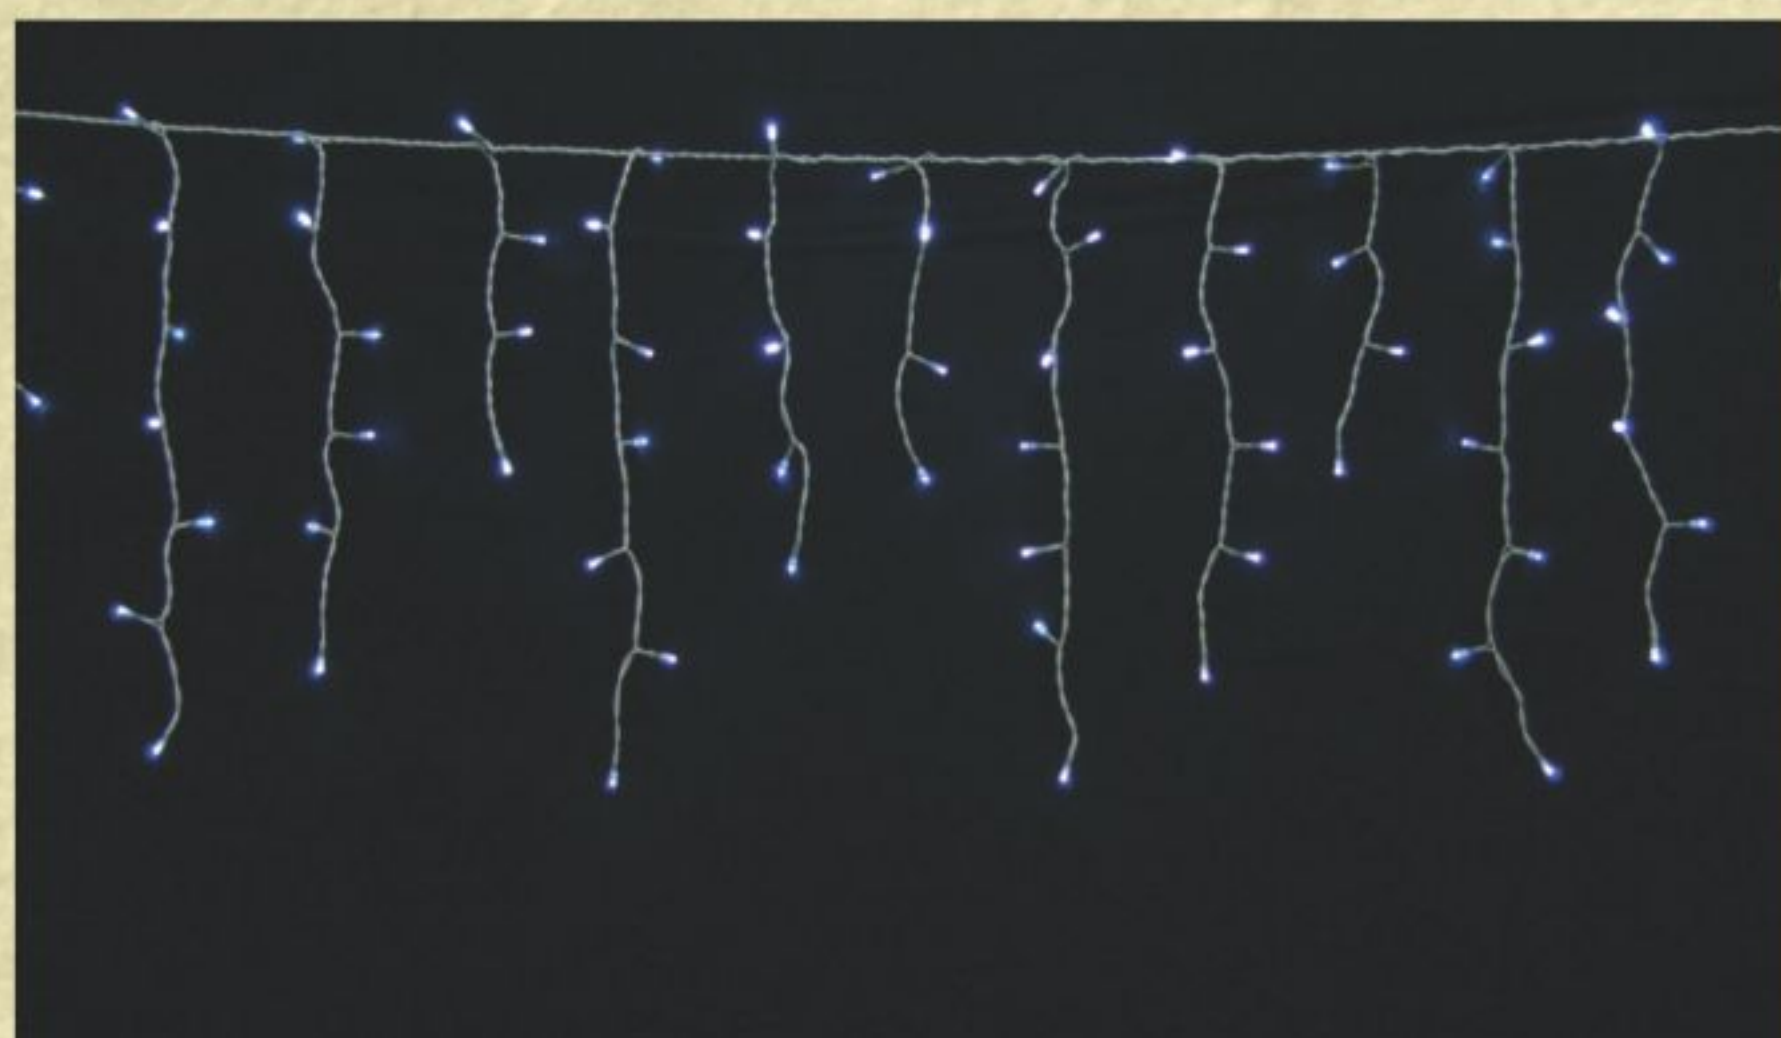

CASCATAS LED

SEM SEQUENCIADOR

CÓD. SAP.	REFERÊNCIA	W / POTÊNCIA	V / TENSÃO	COMPRIMENTO	COR	CÓD. BAR.
640.03.0047	GL100LIW-1	9	127	240 x 60cm	BRANCO	7898492079009
640.03.0048	GL100LIW-2	9	220	240 x 60cm	BRANCO	7898492079016
640.03.0049	GL200LIW-1	18	127	400 x 60cm	BRANCO	7898492079023
640.03.0050	GL200LIW-2	16	220	400 x 60cm	BRANCO	7898492079030
640.03.0245	GL100LIWW-1	8	127	240 x 60cm	WARM WHITE	7899605507495
640.03.0246	GL100LIWW-2	6	220	240 x 60cm	WARM WHITE	7899605507501
640.03.0182	GL200LIWW-1	15	127	400 x 60cm	WARM WHITE	7898539288449
640.03.0183	GL200LIWW-2	11	220	400 x 60cm	WARM WHITE	7898539288456

GL100LIW / GL200LIW CASCATA 100 LEDS / 200 LEDS

- CONECTOR
- FIO BRANCO