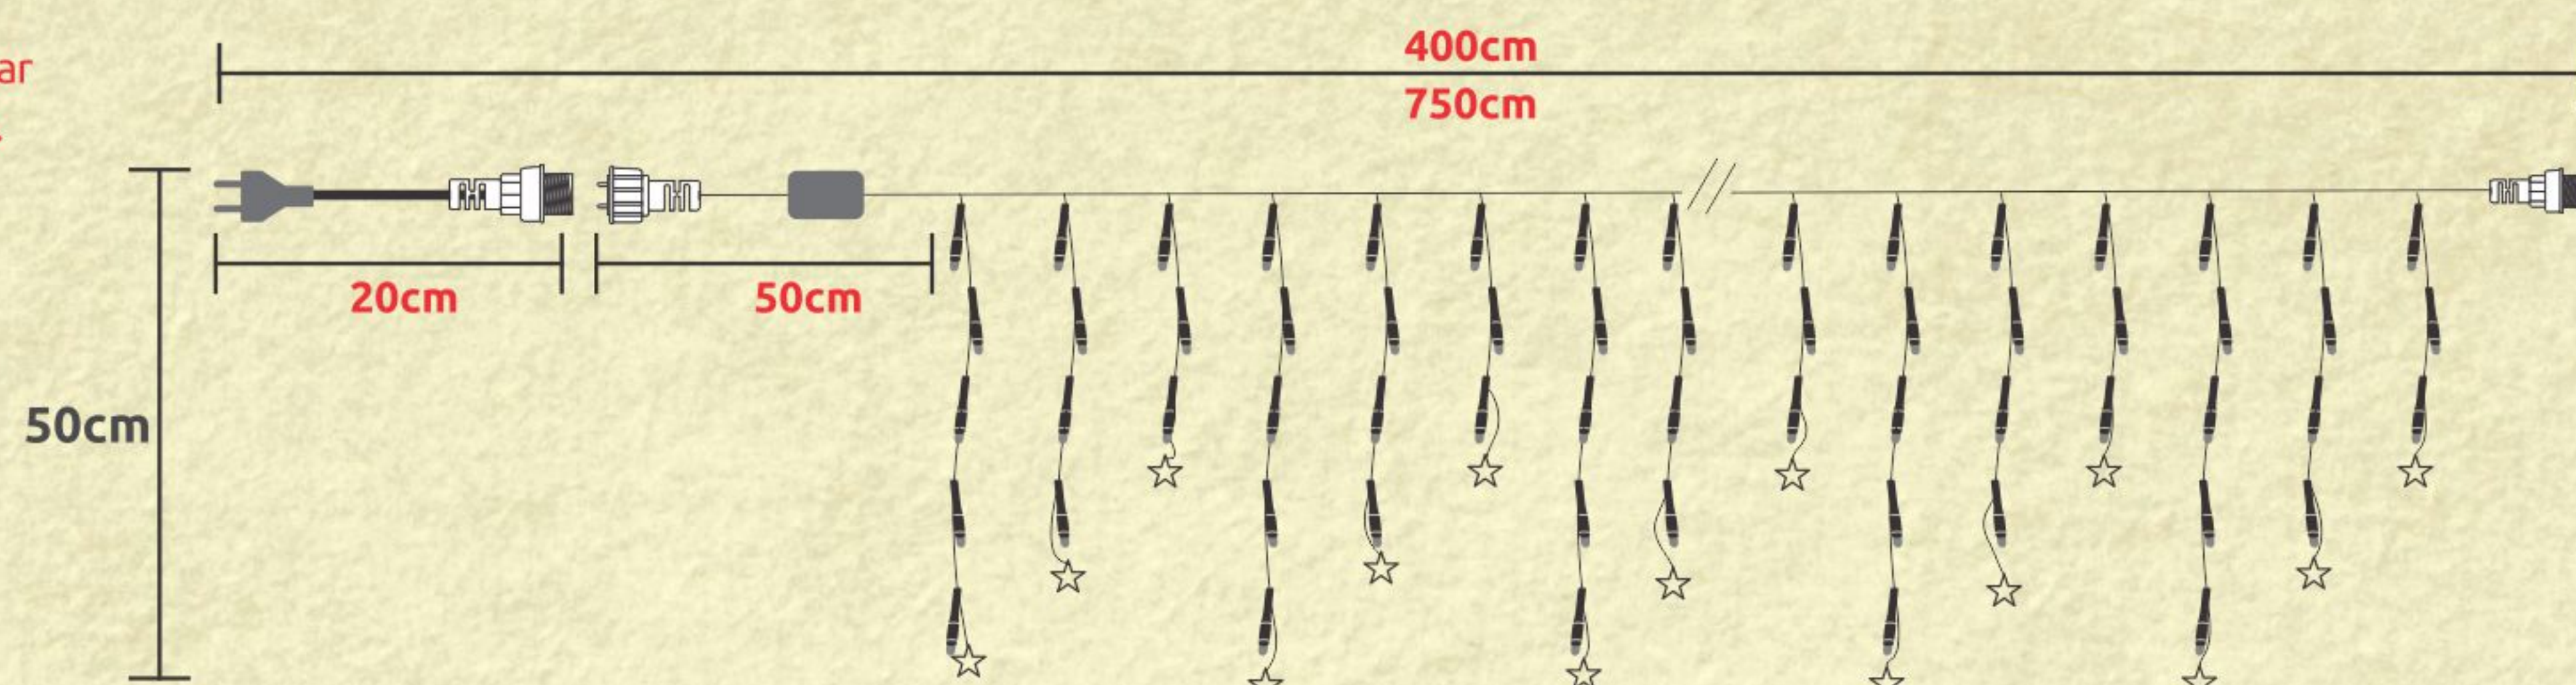

GL100I - CASCATA 100 MINI LÂMPADAS
GL200I - CASCATA 200 MINI LÂMPADAS

- COR CLARA
- CONECTOR
- FIO BRANCO

CÓD. SAP.	REFERÊNCIA	W / POTÊNCIA	V / TENSÃO	CM / DIMENSÃO	CÓD. BAR.
640.02.0030	GL100I-1	32,5	127	240 x 50	7898492079092
640.02.0031	GL100I-2	27,5	220	240 x 50	7898492079108
640.02.0032	GL200I-1	65,0	127	400 x 50	7898492079115
640.02.0033	GL200I-2	55,0	220	400 x 50	7898492079122

* Possui sistema bypass wire, que permite ao conjunto continuar funcionando mesmo que ocorra queima de algumas lâmpadas.

- CONECTOR