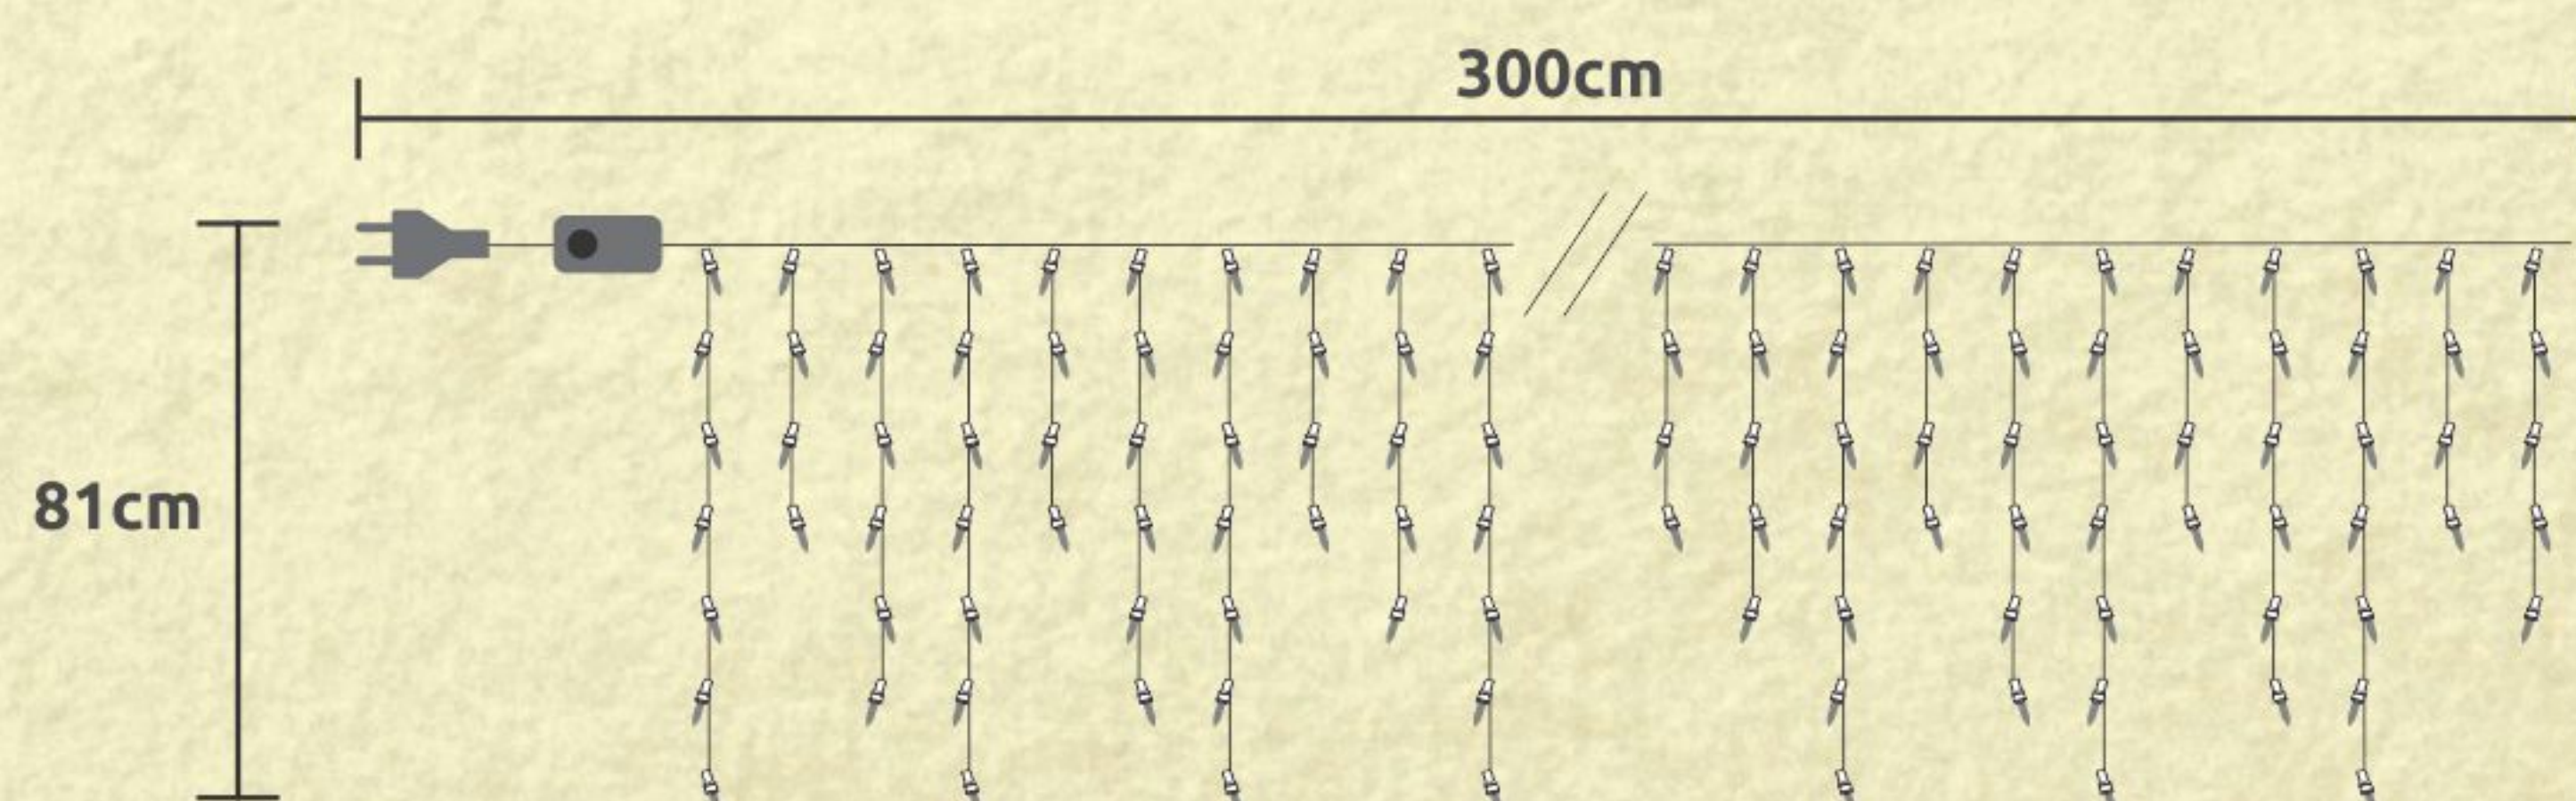

CASCATAS - INCANDESCENTE

- COR CLARA
- CONECTOR
- FIO BRANCO

CÓD. SAP.	CÓD. BAR.	W / POTÊNCIA	V / TENSÃO	CM / DIMENSÃO	CÓD. BAR.
640.01.0035	GL200RIS-1	52	127	400 x 50	7898492079139
640.01.0036	GL200RIS-2	42	220	400 x 50	7898492079146
640.01.0037	GL400RIS-1	100	127	720 x 50	7898492079979
640.01.0038	GL400RIS-2	90	220	720 x 50	7898492079153

* Possui sistema bypass wire, que permite ao conjunto continuar funcionando mesmo que ocorra queima de algumas lâmpadas.

- CONECTOR

- COR CLARA
- CONECTOR
- FIO BRANCO

CÓD. SAP.	REFERÊNCIA	W / POTÊNCIA	V / TENSÃO	CM / DIMENSÃO	CÓD. BAR.
640.02.0030	GL100I-1	32,5	127	240 x 50	7898492079092
640.02.0031	GL100I-2	27,5	220	240 x 50	7898492079108
640.02.0032	GL200I-1	65,0	127	400 x 50	7898492079115
640.02.0033	GL200I-2	55,0	220	400 x 50	7898492079122

* Possui sistema bypass wire, que permite ao conjunto continuar funcionando mesmo que ocorra queima de algumas lâmpadas.

- CONECTOR

- COR CLARA
- CONTROLE COM 8 FUNÇÕES
- FIO BRANCO

CÓD. SAP.	REFERÊNCIA	W / POTÊNCIA	V / TENSÃO	CÓD. BAR.
640.02.0034	GL192IW-1	72	127	7898453885588
640.02.0035	GL192IW-2	111	220	7898453885595

* Possui sistema bypass wire, que permite ao conjunto continuar funcionando mesmo que ocorra queima de algumas lâmpadas.