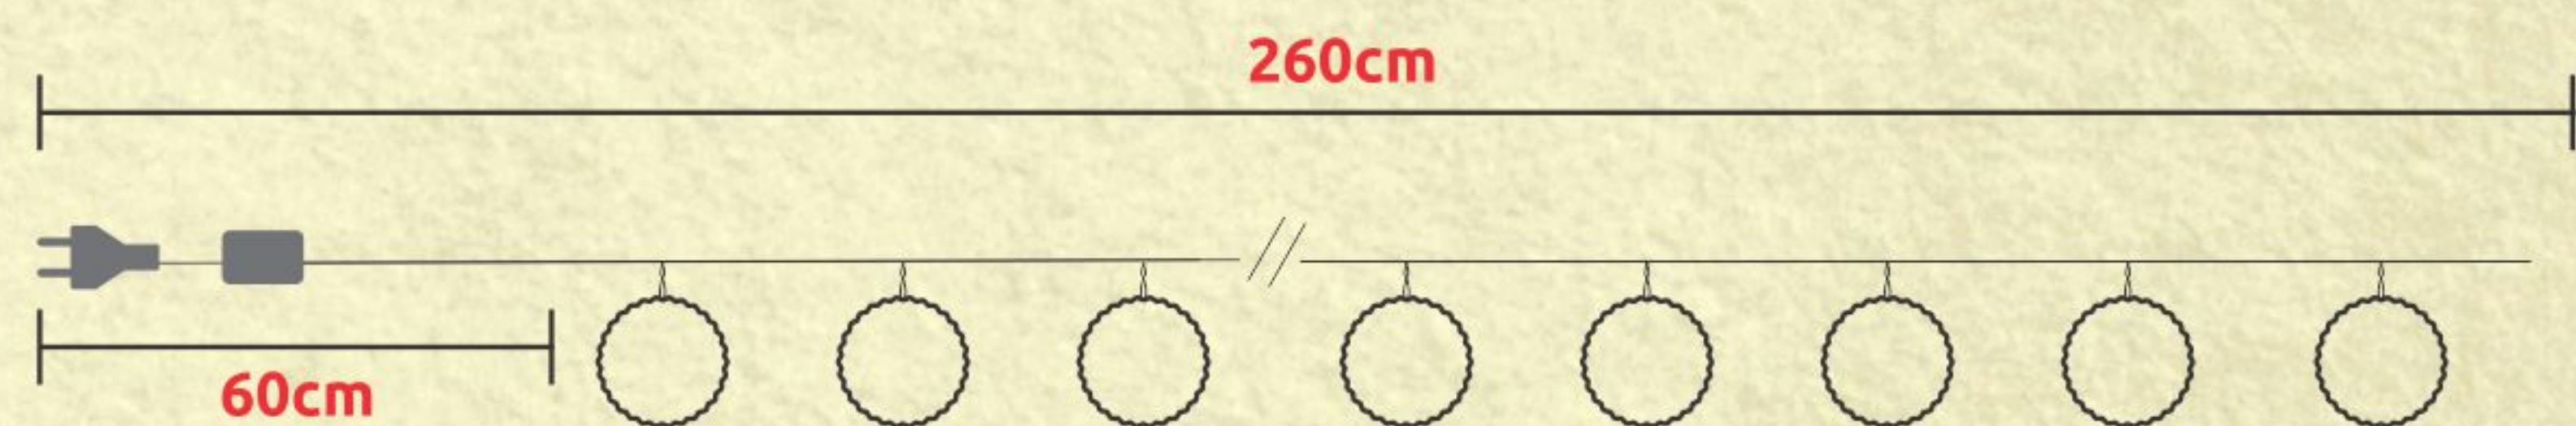

GL20LSDW - 20 LEDS BRANCOS - DIAMANTES EM ACRÍLICO

• FIO TRANSPARENTE

CÓD. SAP.	REFERÊNCIA	W / POTÊNCIA	V / TENSÃO	CÓD. BAR.
640.03.0082	GL20LSDW-1	2,3	127	7898942073595
640.03.0083	GL20LSDW-2	3,5	220	7898942073601