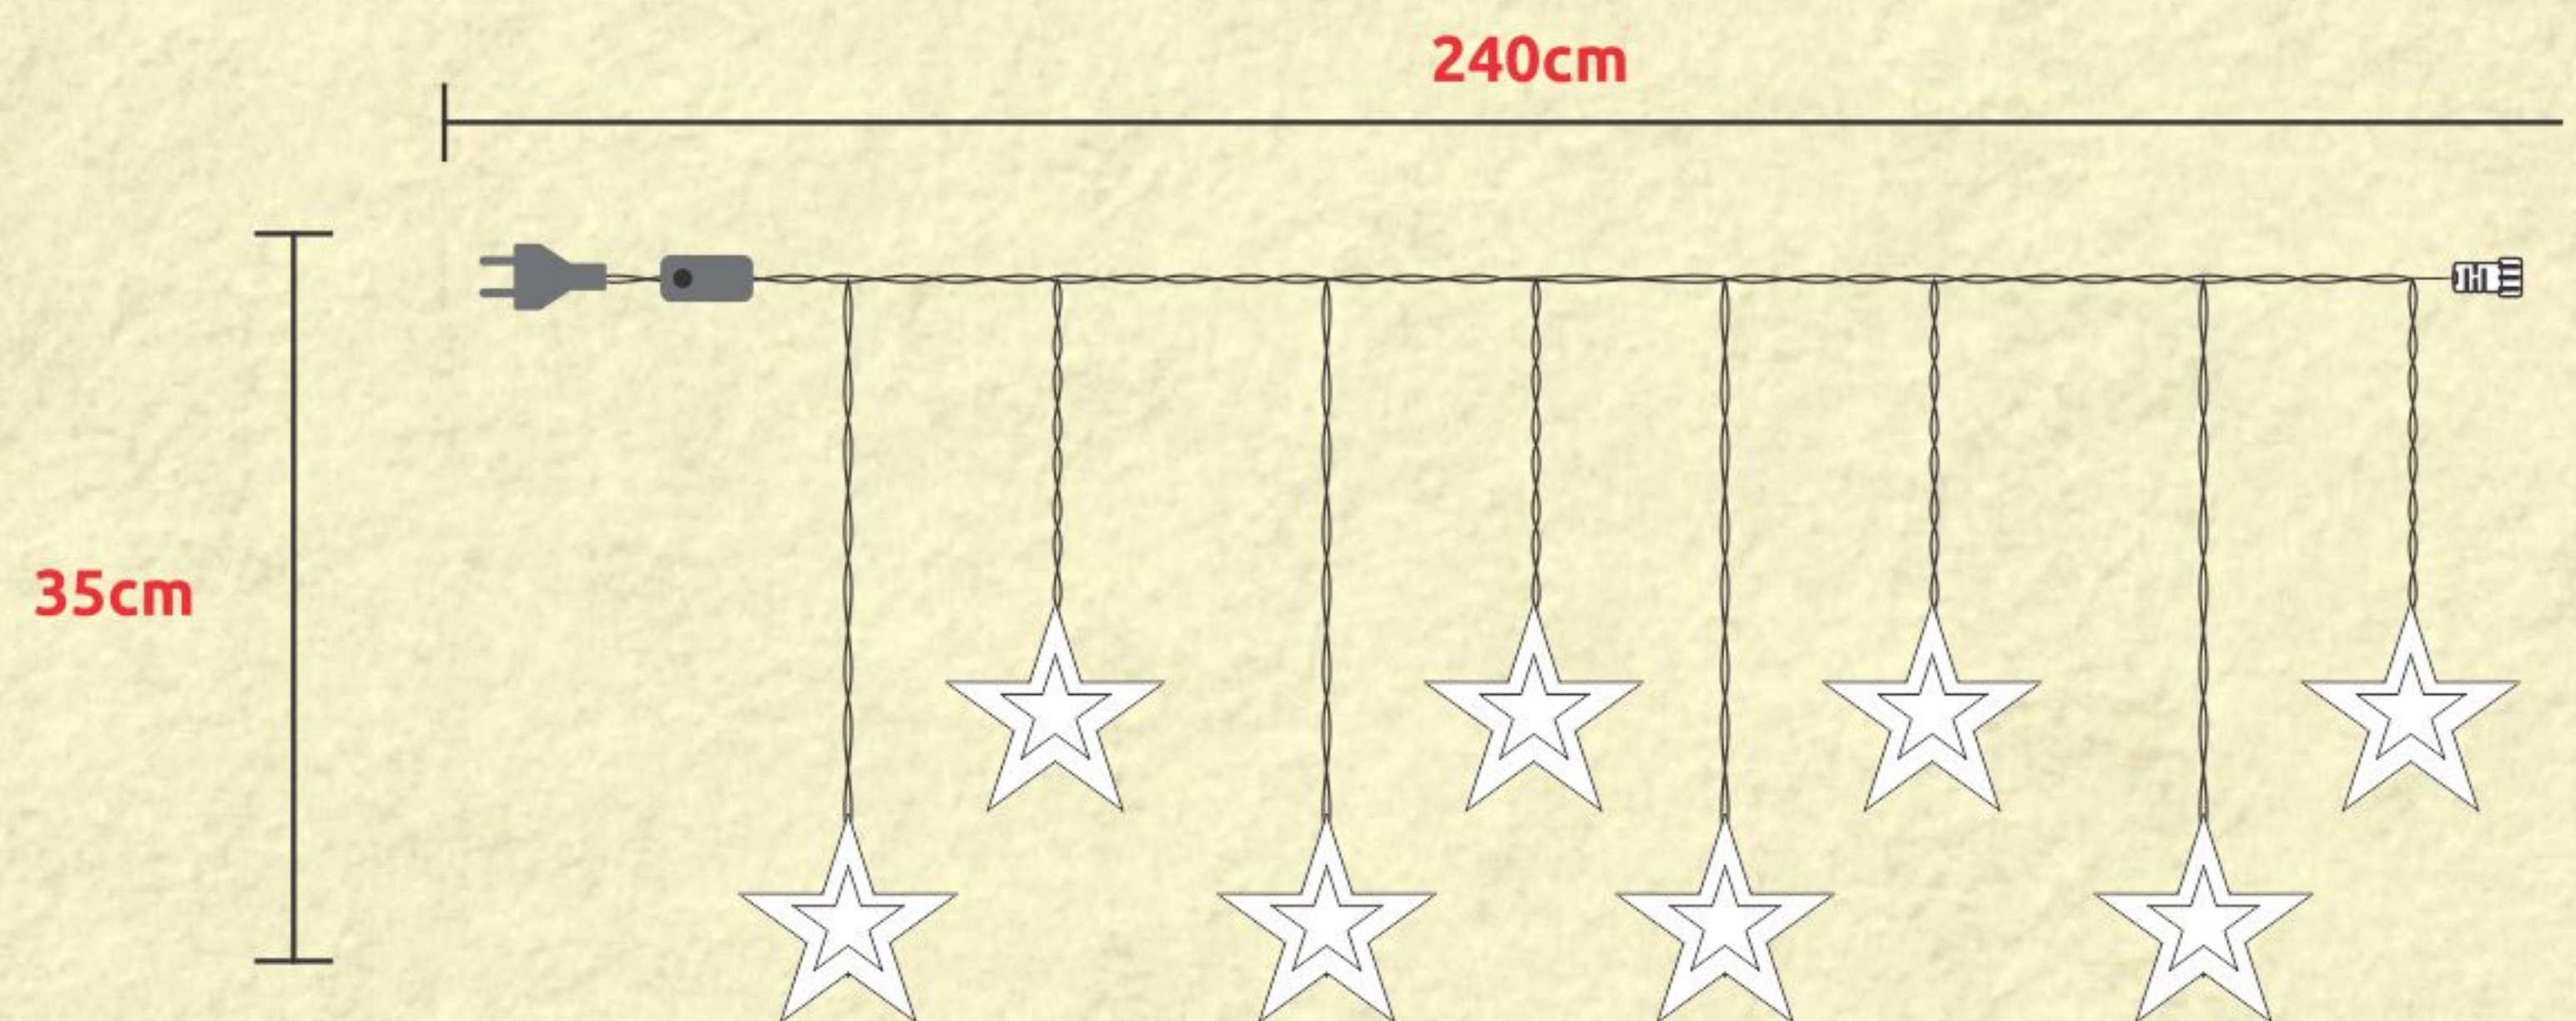

GL135LSTM - CASCATA 135 LEDS COM 9 ESTRELAS