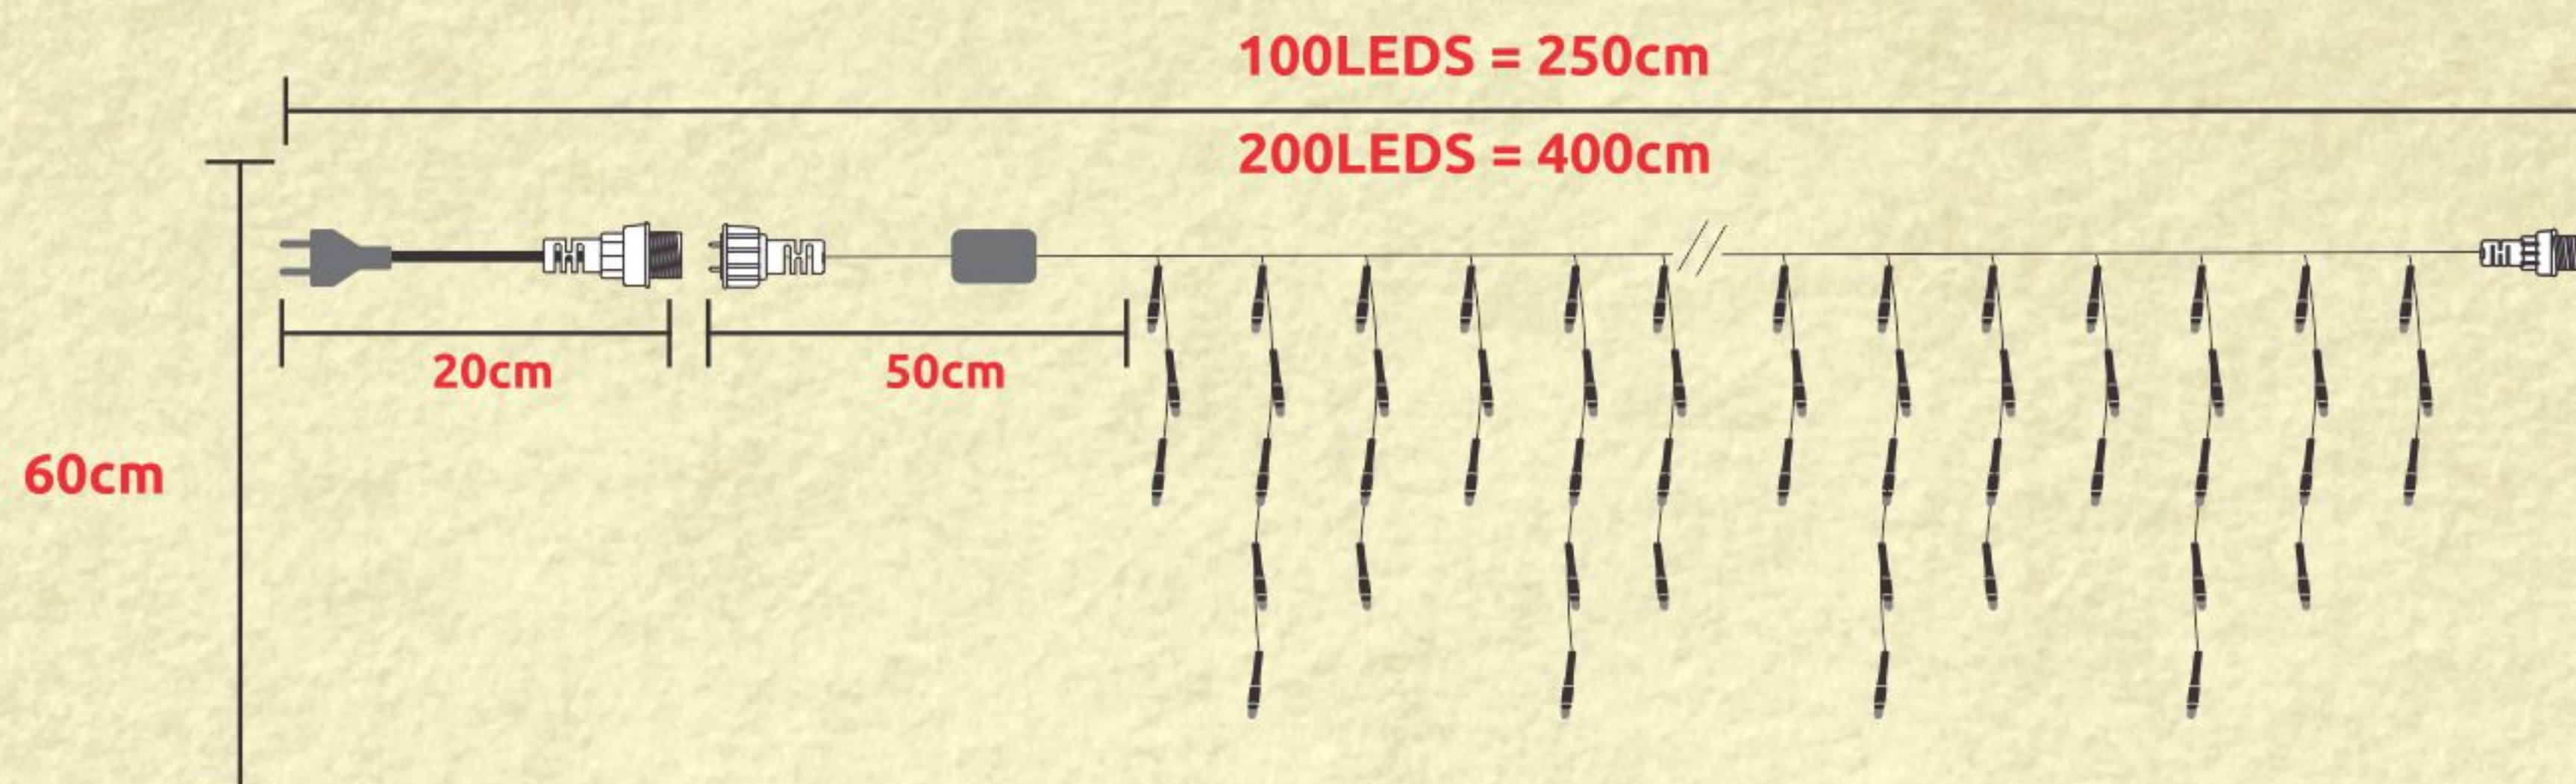

CASCATAS LED

SEM SEQUENCIADOR

CÓD. SAP.	REFERÊNCIA	W / POTÊNCIA	V / TENSÃO	COMPRIMENTO	COR	CÓD. BAR.
640.03.0047	GL100LIW-1	9	127	240 x 60cm	BRANCO	7898492079009
640.03.0048	GL100LIW-2	9	220	240 x 60cm	BRANCO	7898492079016
640.03.0049	GL200LIW-1	18	127	400 x 60cm	BRANCO	7898492079023
640.03.0050	GL200LIW-2	16	220	400 x 60cm	BRANCO	7898492079030
640.03.0245	GL100LIWW-1	8	127	240 x 60cm	WARM WHITE	7899605507495
640.03.0246	GL100LIWW-2	6	220	240 x 60cm	WARM WHITE	7899605507501
640.03.0182	GL200LIWW-1	15	127	400 x 60cm	WARM WHITE	7898539288449
640.03.0183	GL200LIWW-2	11	220	400 x 60cm	WARM WHITE	7898539288456

GL100LIW / GL200LIW CASCATA 100 LEDS / 200 LEDS

- CONECTOR
- FIO BRANCO

GL200LIM - CASCATA 200 LEDS COLORIDOS

- MULTICOLOR
- CONECTOR
- FIO TRANSPARENTE

CÓD. SAP.	REFERÊNCIA	W / POTÊNCIA	V / TENSÃO	CÓD. BAR.
640.03.0148	GL200LIM-1	18	127	7898539280689
640.03.0149	GL200LIM-2	16	220	7898539280696

GL400LIW - CASCATA 400 LEDS BRANCOS

- COR BRANCO
- FIO TRANSPARENTE
- CONECTOR

CÓD. SAP.	REFERÊNCIA	W / POTÊNCIA	V / TENSÃO	CÓD. BAR.
640.03.0160	GL400LIW-1	36	127	7898539289354
640.03.0161	GL400LIW-2	32	220	7898539280825