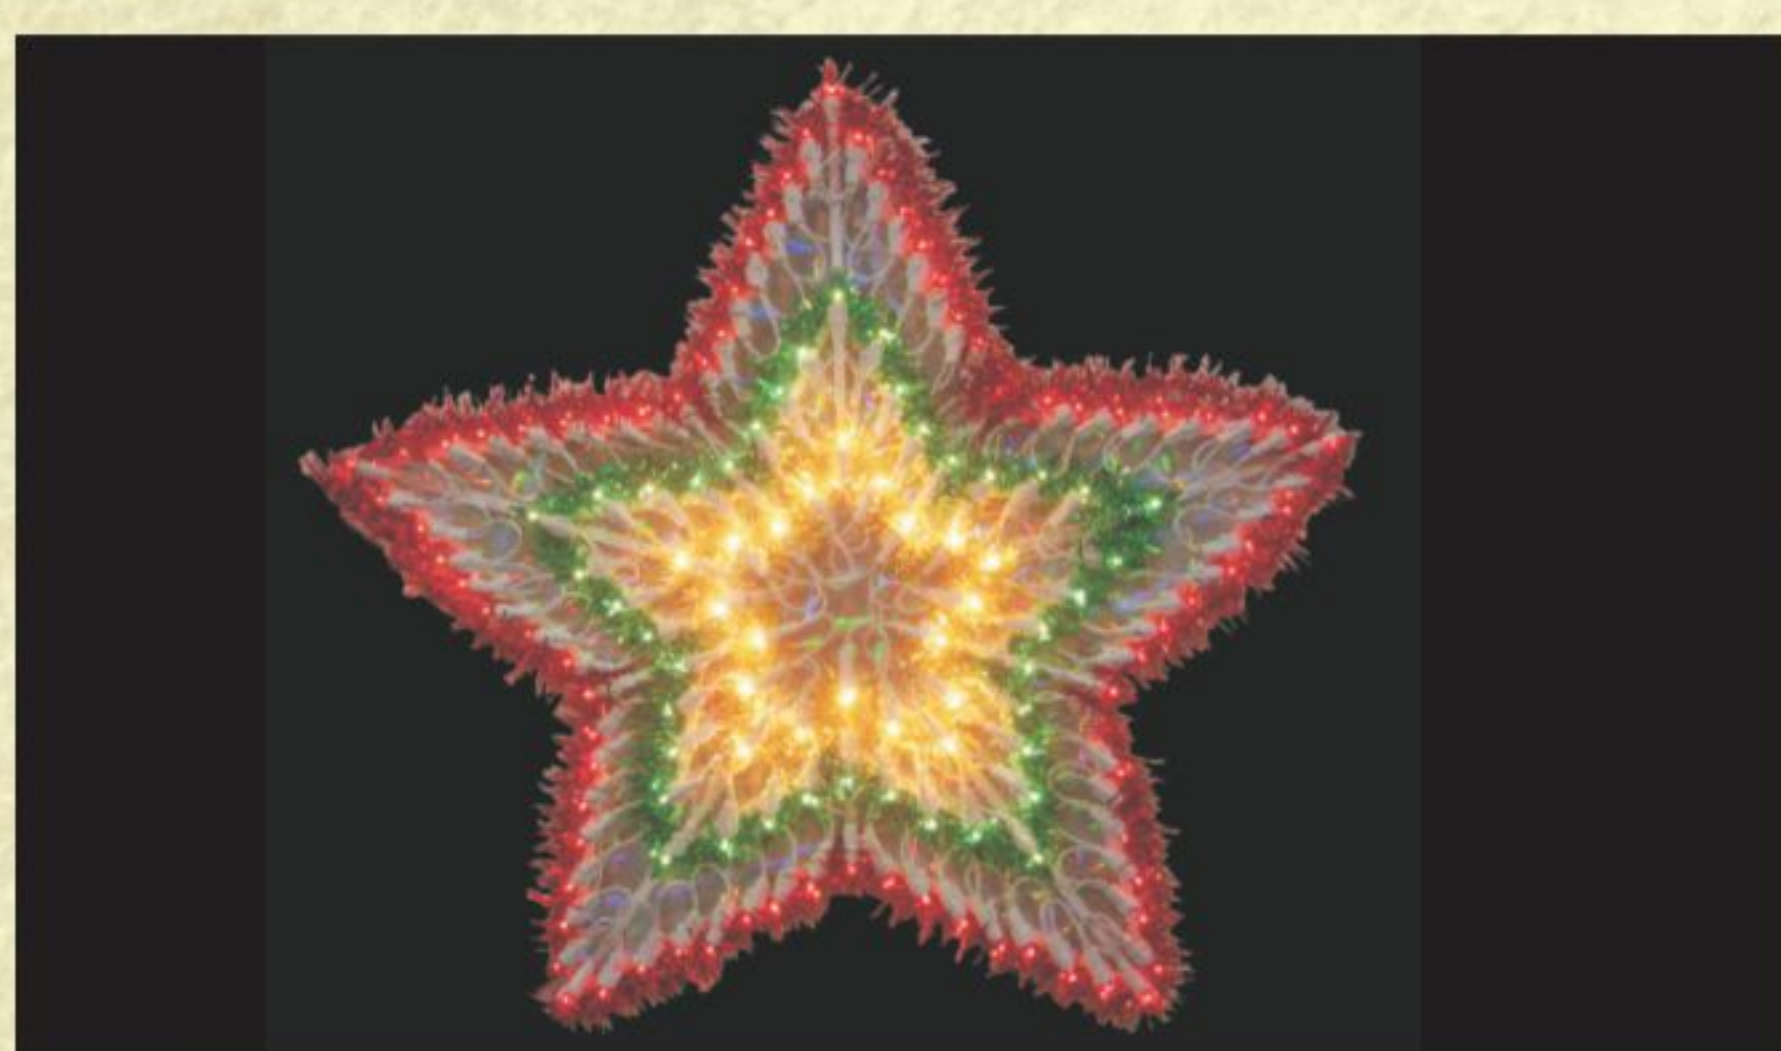

GL48DMS - RENA MACHO PASTANDO 48" COM 200 MICRO LÂMPADAS (COM MOVIMENTO)

- DIMENSÕES: 48"
- FIO BRANCO

CÓD. SAP.	REFERÊNCIA	W / POTÊNCIA	V / TENSÃO	CÓD. BAR.
640.05.0062	GL48DMS-1M	50	127	7898453885120
640.05.0063	GL48DMS-2M	88	220	7898453885137

* Possui sistema bypass wire, que permite ao conjunto continuar funcionando mesmo que ocorra queima de algumas lâmpadas.