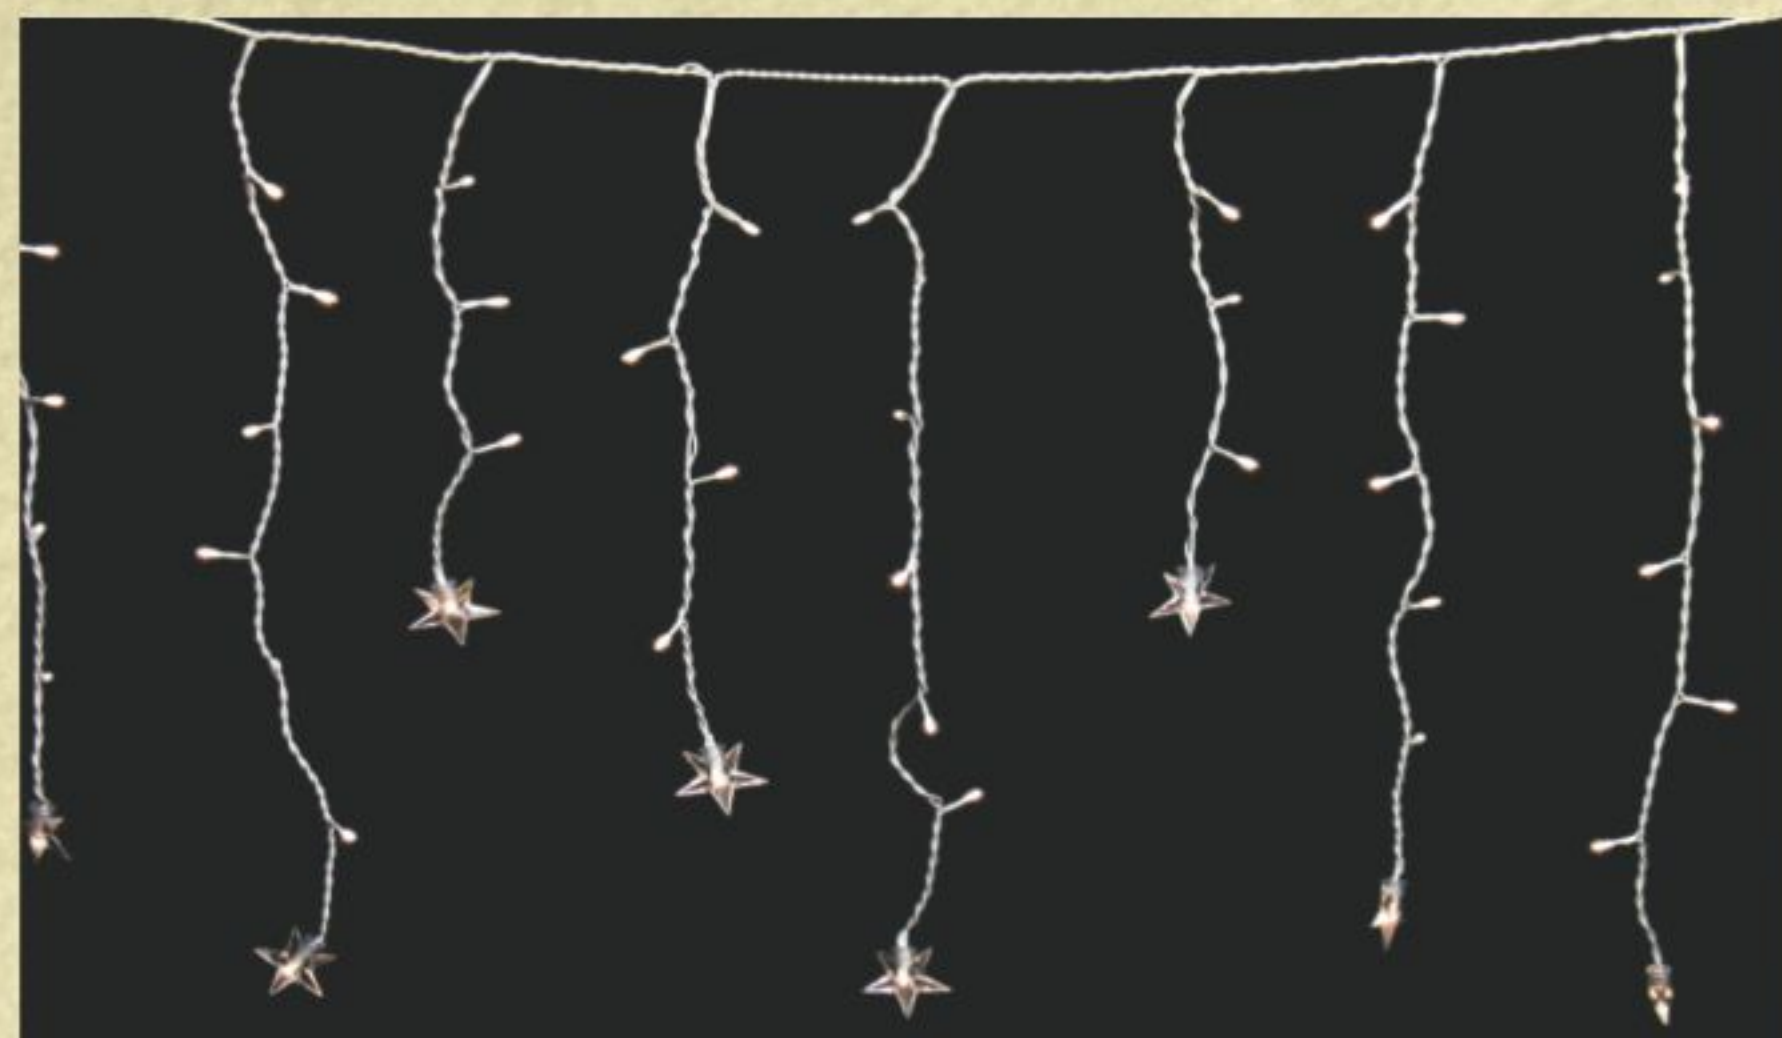

CASCATAS - INCANDESCENTE

GL200RIS - CASCATA 200 MICRO LÂMPADAS E ESTRELAS NAS PONTAS
GL400RIS - CASCATA 400 MICRO LÂMPADAS E ESTRELAS NAS PONTAS

- COR CLARA
- CONECTOR
- FIO BRANCO

CÓD. SAP.	CÓD. BAR.	W / POTÊNCIA	V / TENSÃO	CM / DIMENSÃO	CÓD. BAR.
640.01.0035	GL200RIS-1	52	127	400 x 50	7898492079139
640.01.0036	GL200RIS-2	42	220	400 x 50	7898492079146
640.01.0037	GL400RIS-1	100	127	720 x 50	7898492079979
640.01.0038	GL400RIS-2	90	220	720 x 50	7898492079153