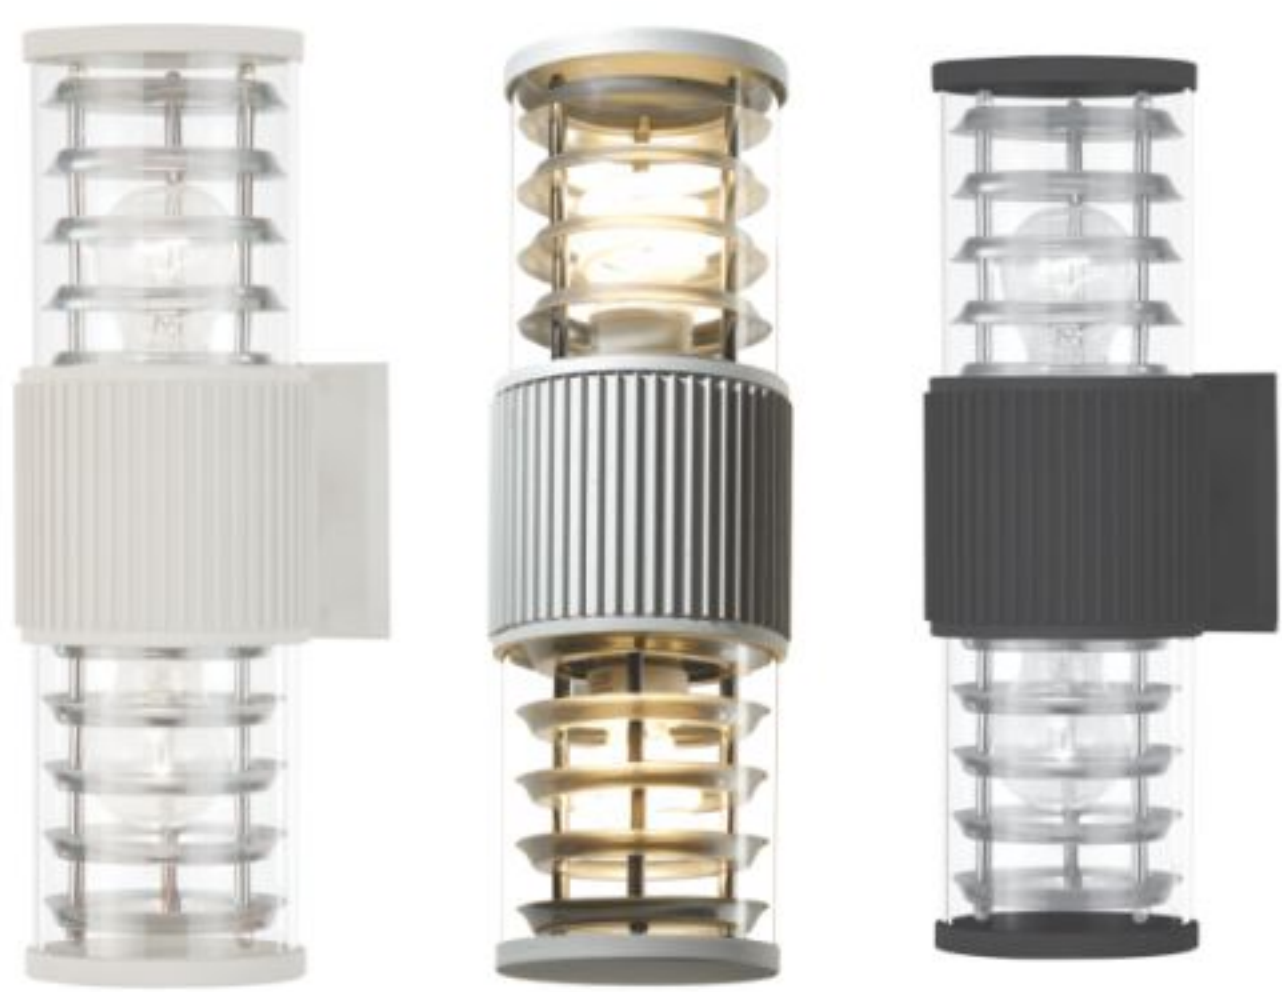

Esterna
Ref.: Esterna 350