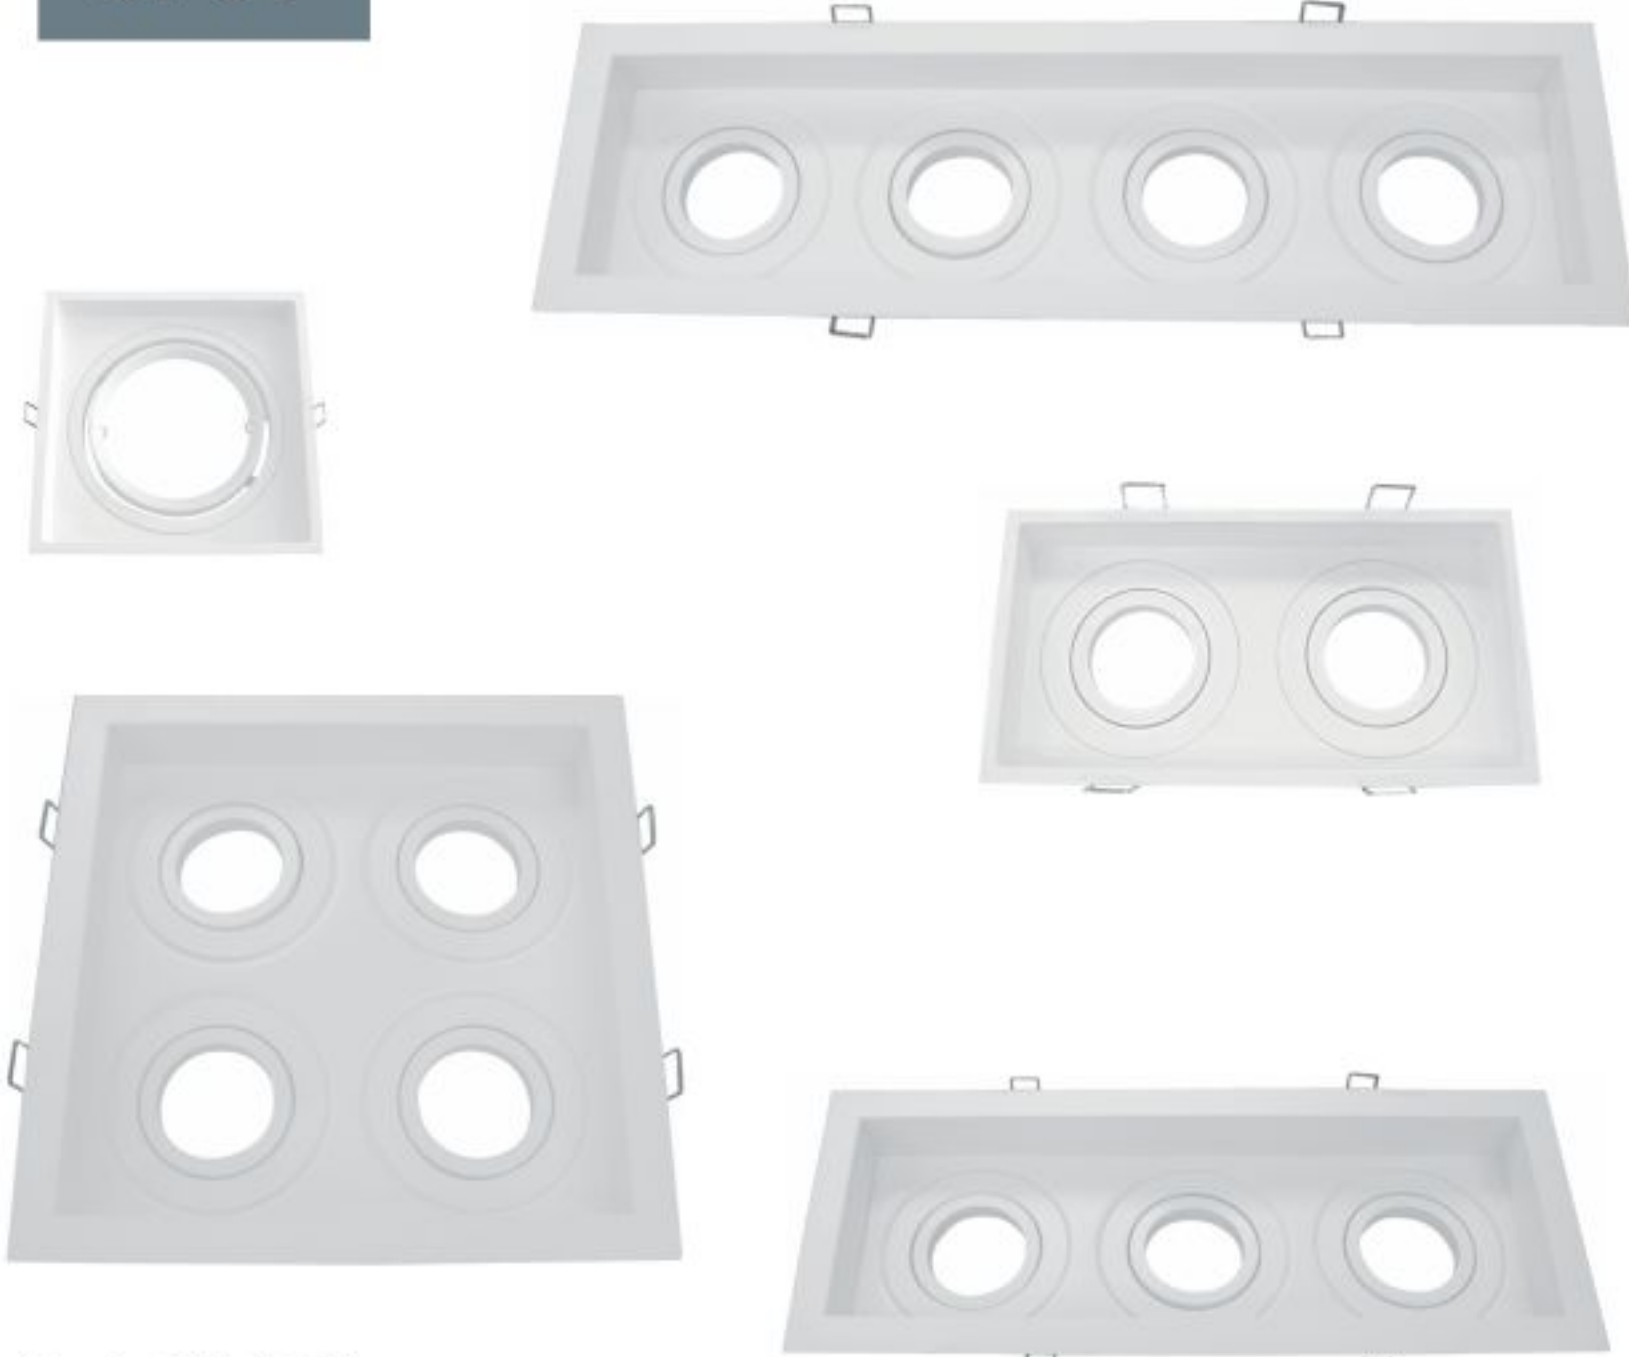

SPOT

Ref.: SXR16
DIRECIONÁVEL
FOCO RECUADO