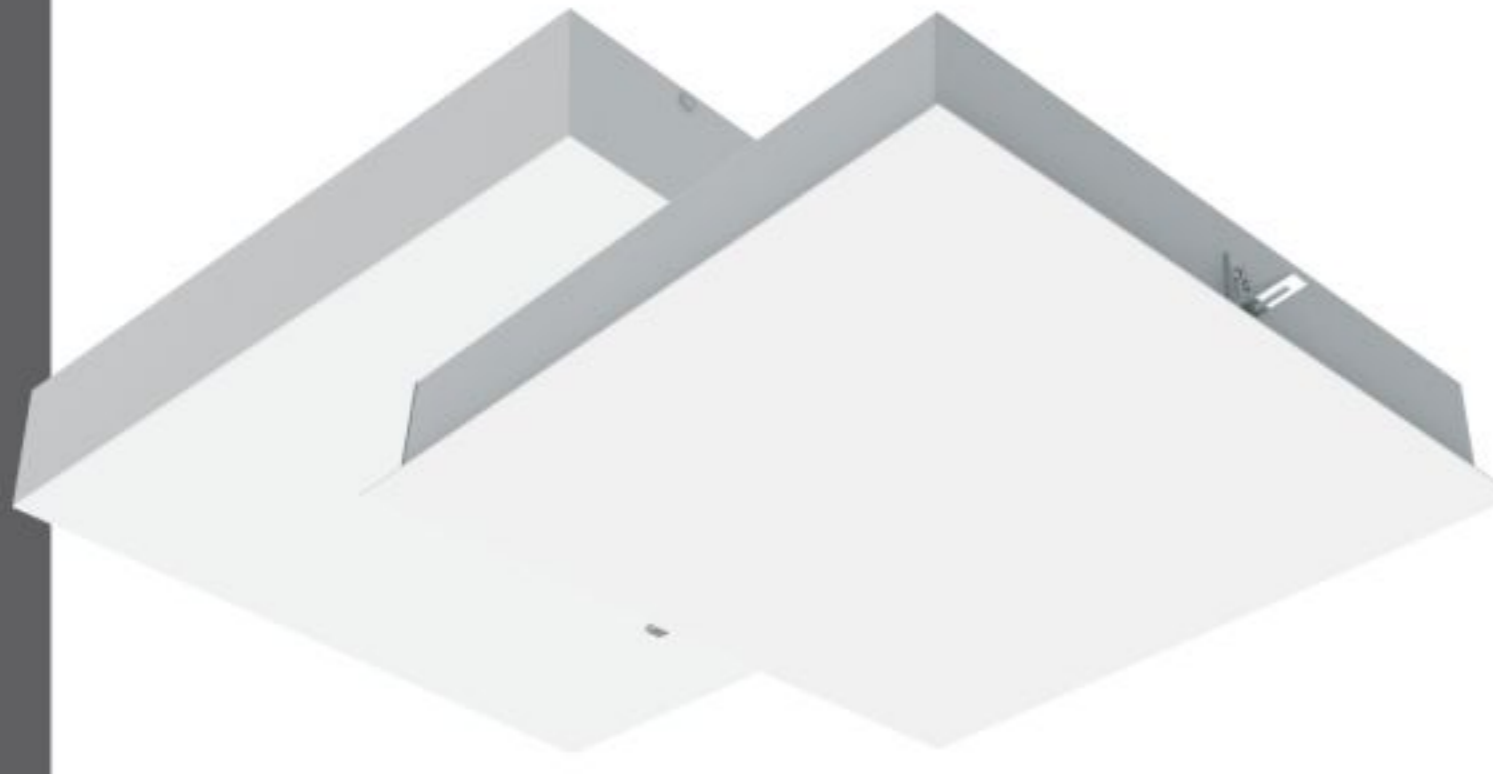

ALTO RENDIMENTO

QUAD ACRÍLICO