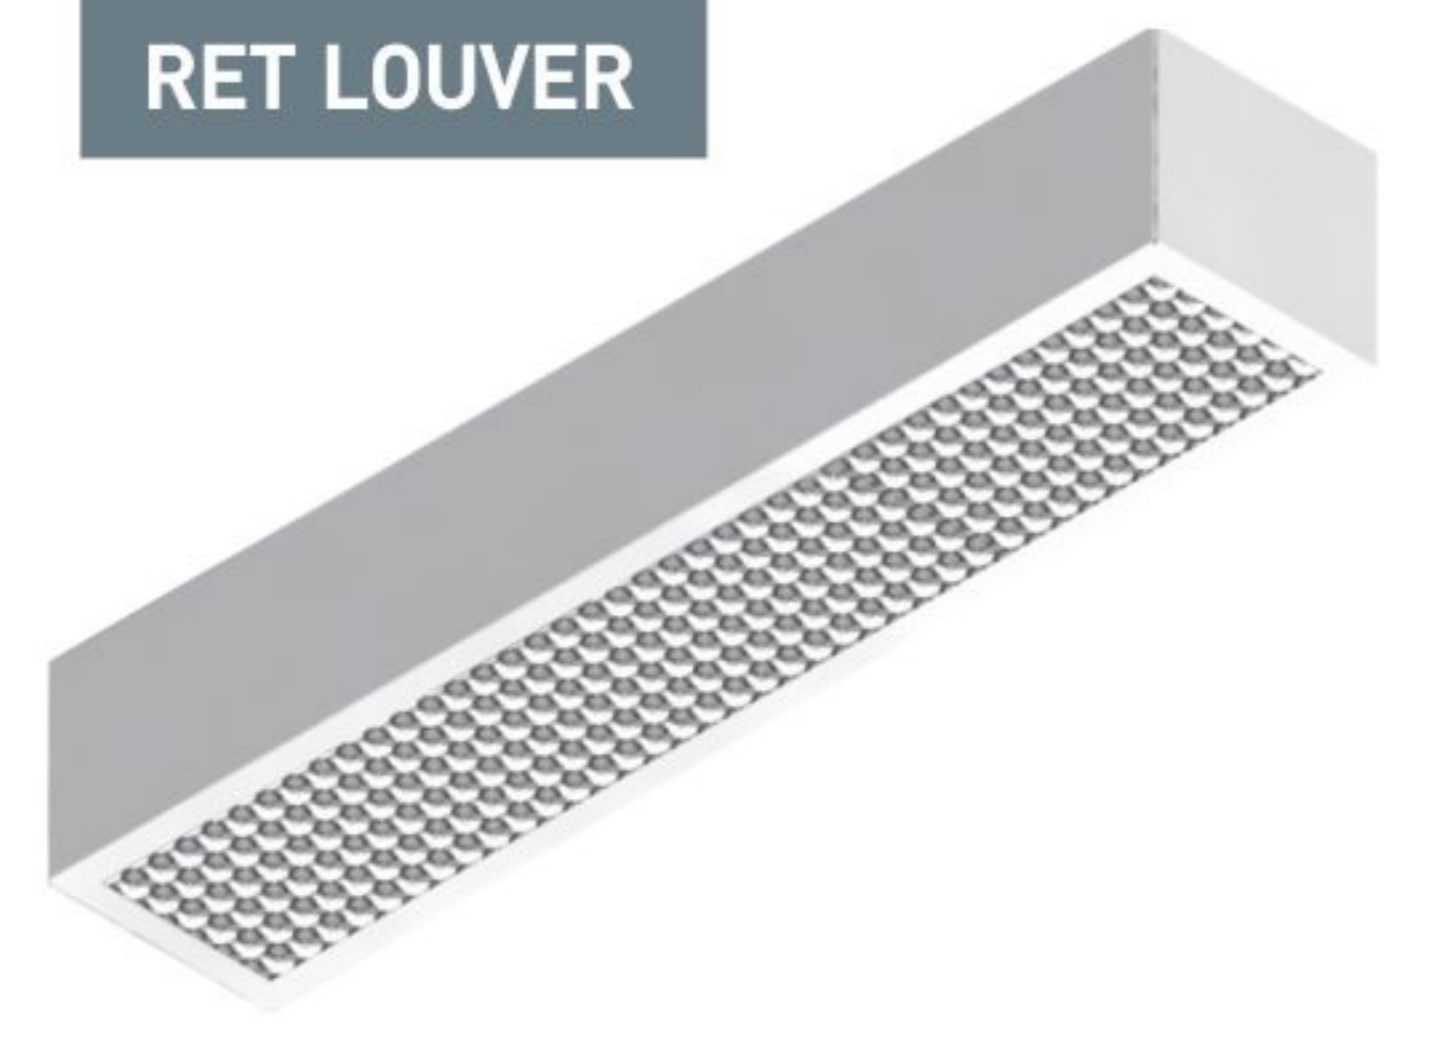

ALTO RENDIMENTO

QUAD ACRÍLICO

Ref.: QUAD-AC
155 / 235 / 300 / 400 / 500
1XE27 / 2XE27 / 3XE27 / 4XE27
SOBREPOR / EMBUTIR

QUAD AÇO

Ref.: QUAD-S
235 / 300 / 500
1XE27 / 2XE27 / 4XE27
SOBREPOR / EMBUTIR

QUAD ALTO RENDIMENTO

Ref.: QUAD-ART
270 / 430
2XE27 / 6XE27
EMBUTIR/SOBREPOR
• ALETA TRANSVERSAL
• ALETA CRUZADA

Ref.: QUAD-ART
300 / 400
2XE27 / 6XE27
EMBUTIR/SOBREPOR
• ALETA TRANSVERSAL
• ALETA CRUZADA

QUAD ORGANIC LEAVES

Ref.: QUADO-AC
235 / 300 / 500
1XE27 / 2XE27 / 4XE27
SOBREPOR / EMBUTIR

SOLARIS

Ref.: SOL-AC
235 / 300 / 400
2XE27 / 3XE27 / 4XE27
SOBREPOR / EMBUTIR

SOLARIS ORGANIC LEAVES

Ref.: SOLO-AC
235 / 300 / 400
PRETO-BRANCO
2XE27 / 3XE27 / 4XE27
SOBREPOR / EMBUTIR

SP LOUVER 189 - EMBUTIR

Ref.: SP189-LOUVER-AR-2XE27
2xE27
POT. MAX. 2X20W

Ref.: SP189-LOUVER-AR
VAPOR METÁLICO

RET LOUVER

Ref.: RET-LV-20
2xE27
MAX. 2X20W

QUAD LOUVER

Ref.: QUAD-LV300
2xE27
MAX. 2X20W

LAR LOUVER

Ref.: LAR-T5-LV
G5
2x14 / 2x28
EMBUTIR

SOBREPOR
2x28/54

Ref.: LAR-T8-LV
G5
2x32
EMBUTIR

SOBREPOR
2x32/40

RET ALETADA - T5

Ref.: RET-AL
G5 / 1X14 / 1X28
SOBREPOR

RET AÇO-T5/SOBREPOR

Ref.: RET-1195-T5
G5 / 1X14W / 1X28

RET AÇO-E27/SOBREPOR

Ref.: RET-E27
1xE27
2XE27
4XE27

PRISMÁTICA

Ref.: PRISMÁTICA
12" / 14" / 16" / 19" / 22" (POLEGADAS)
1xE27 / 1xE40

RET ACRÍLICO SLIM

Ref.: RET-ACSL
G5
1X14W / 1X28

RET ACRÍLICO - T5

Ref.: RET-AC
G5 / 1X14 / 1X28
SOBREPOR/EMBUTIR

ALETADAS

Ref.: T8-T10
ACO-ALUMÍNIO
1X20W / 1X40 / 2X20 / 2X40
G13

Ref.: 1X27
AÇO

Ref.: 2X27
AÇO

TARTARUGAS

Tartaruga
Ref.: TARTARUGA
BRANCO/PRETO
POT. MAX. 25W
E27

REFLETOR

Ref.: REFLETOR 160
Ref.: REFLETOR 250
Ref.: REFLETOR 400
250V / 1xE27