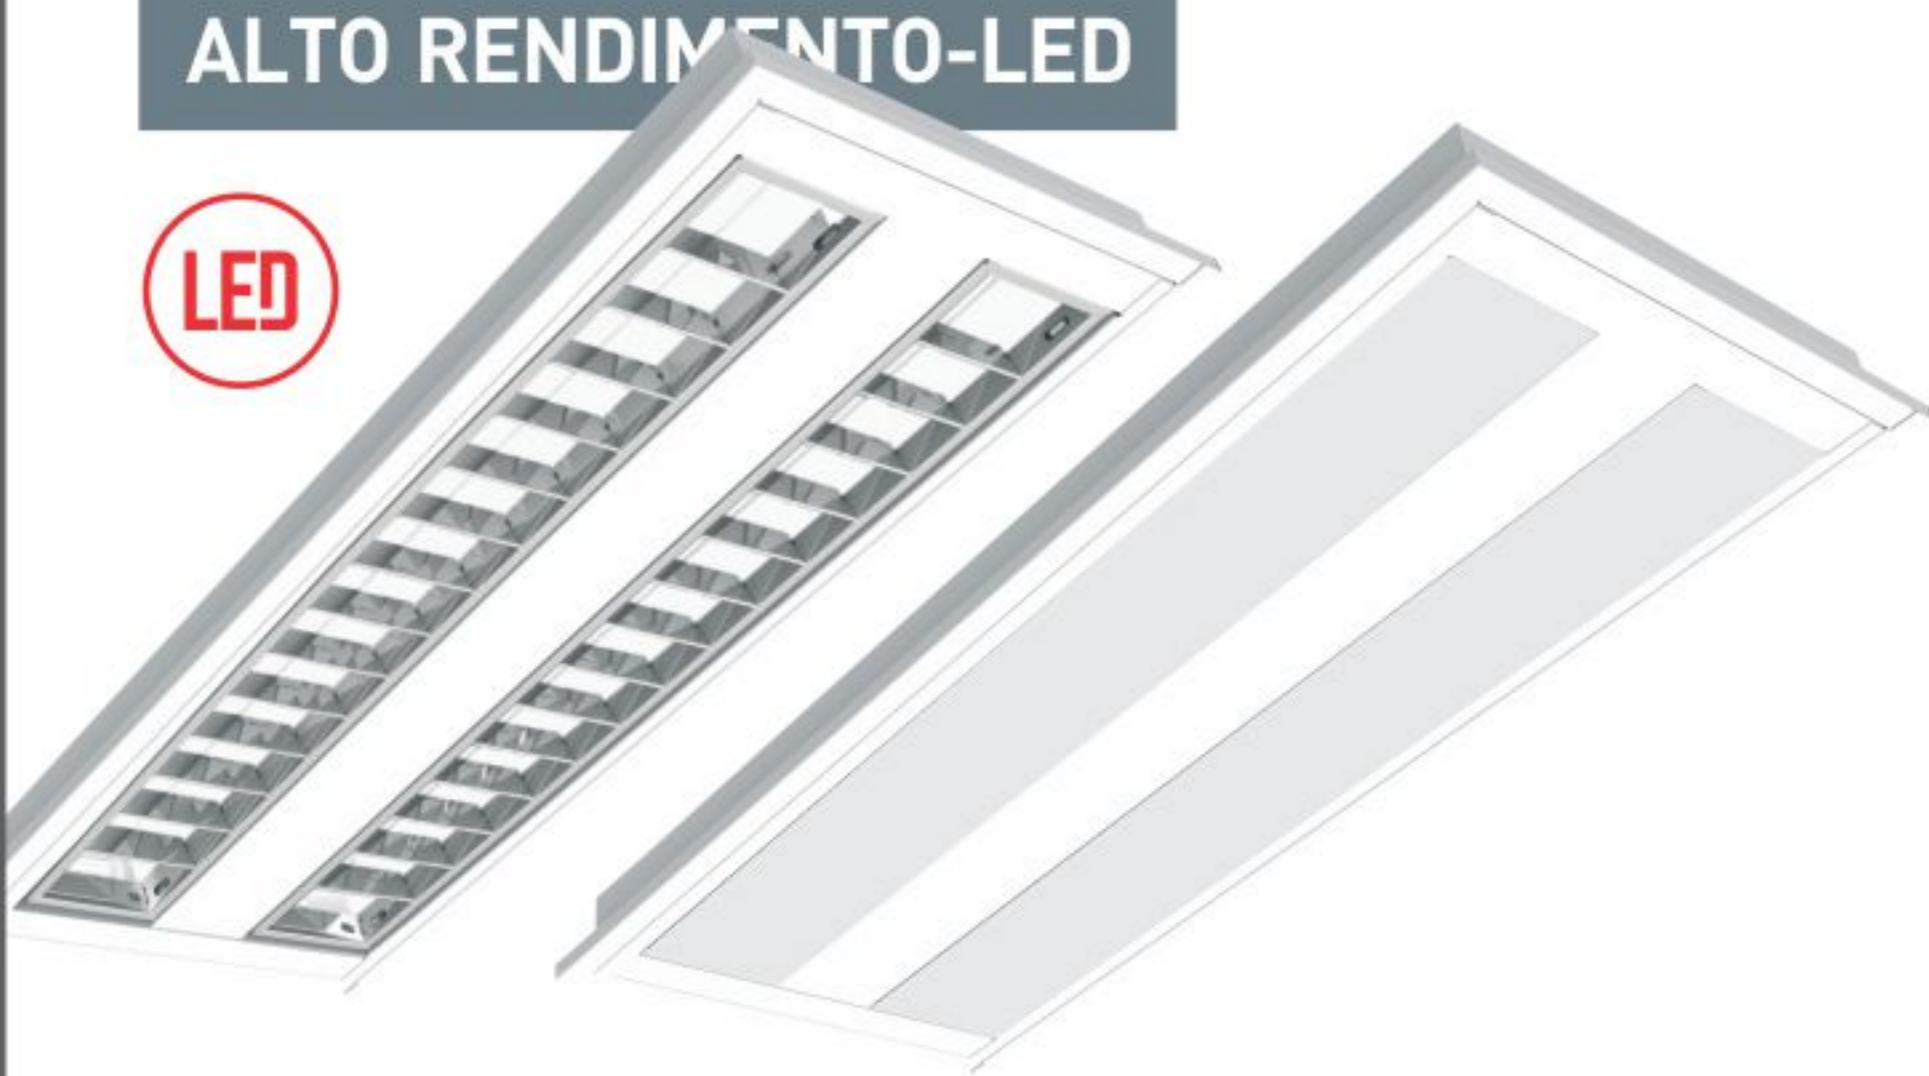

ALTO RENDIMENTO-LED

LAR LED - EMBUTIR / SOBREPOR
2X9 / 4X9 / 1X18 / 2X18 / 4X18W
4200 / 6000K
DIFUSOR EM ACRÍLICO
AUTOVOLT