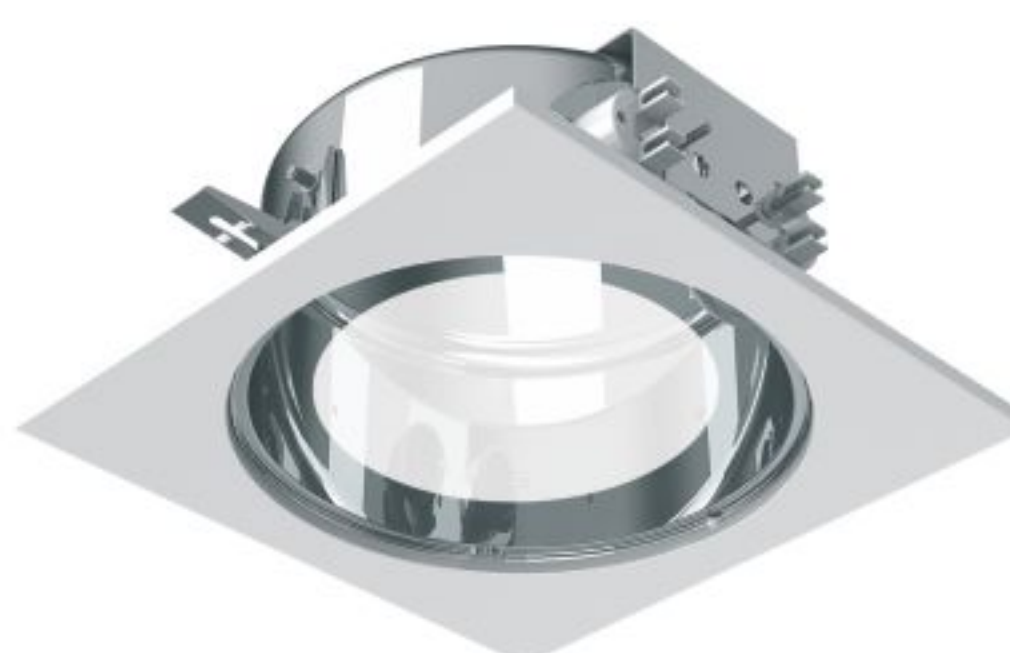

Ref.: SMR16
FIXO/DIRECIONÁVEL
AÇO
BRANCO
GU10

SP

LANÇAMENTO

Ref.: SP65
POT. MAX. 20W

Ref.: SPE85
POT. MAX. 15W

Ref.: SPE100
POT. MAX. 20W

Ref.: SPE140
POT. MAX. 20W

Ref.: SPE170
2xE27
POT. MAX. 2x20W