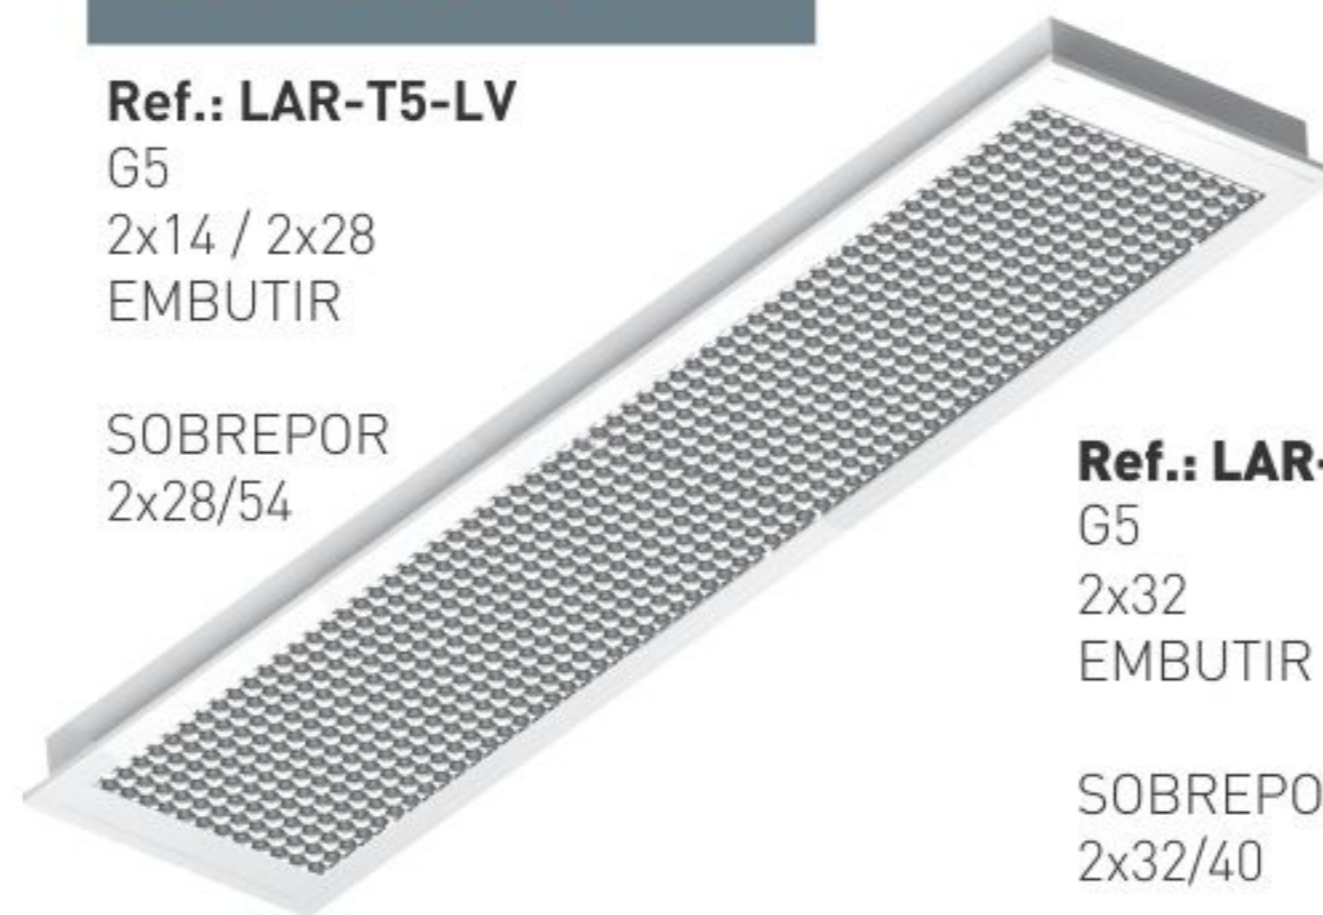

SP LOUVER 189 - EMBUTIR

Ref.: SP189-LOUVER-AR-2XE27
2xE27
POT. MAX. 2X20W

Ref.: SP189-LOUVER-AR
VAPOR METÁLICO

RET LOUVER

Ref.: RET-LV-20
2xE27
MAX. 2X20W

QUAD LOUVER

Ref.: QUAD-LV300
2xE27
MAX. 2X20W

LAR LOUVER

Ref.: LAR-T5-LV
G5
2x14 / 2x28
EMBUTIR

SOBREPOR
2x28/54

Ref.: LAR-T8-LV
G5
2x32
EMBUTIR

SOBREPOR
2x32/40

RET ALETADA - T5

Ref.: RET-AL
G5 / 1X14 / 1X28
SOBREPOR

RET AÇO-T5/SOBREPOR

Ref.: RET-1195-T5
G5 / 1X14W / 1X28