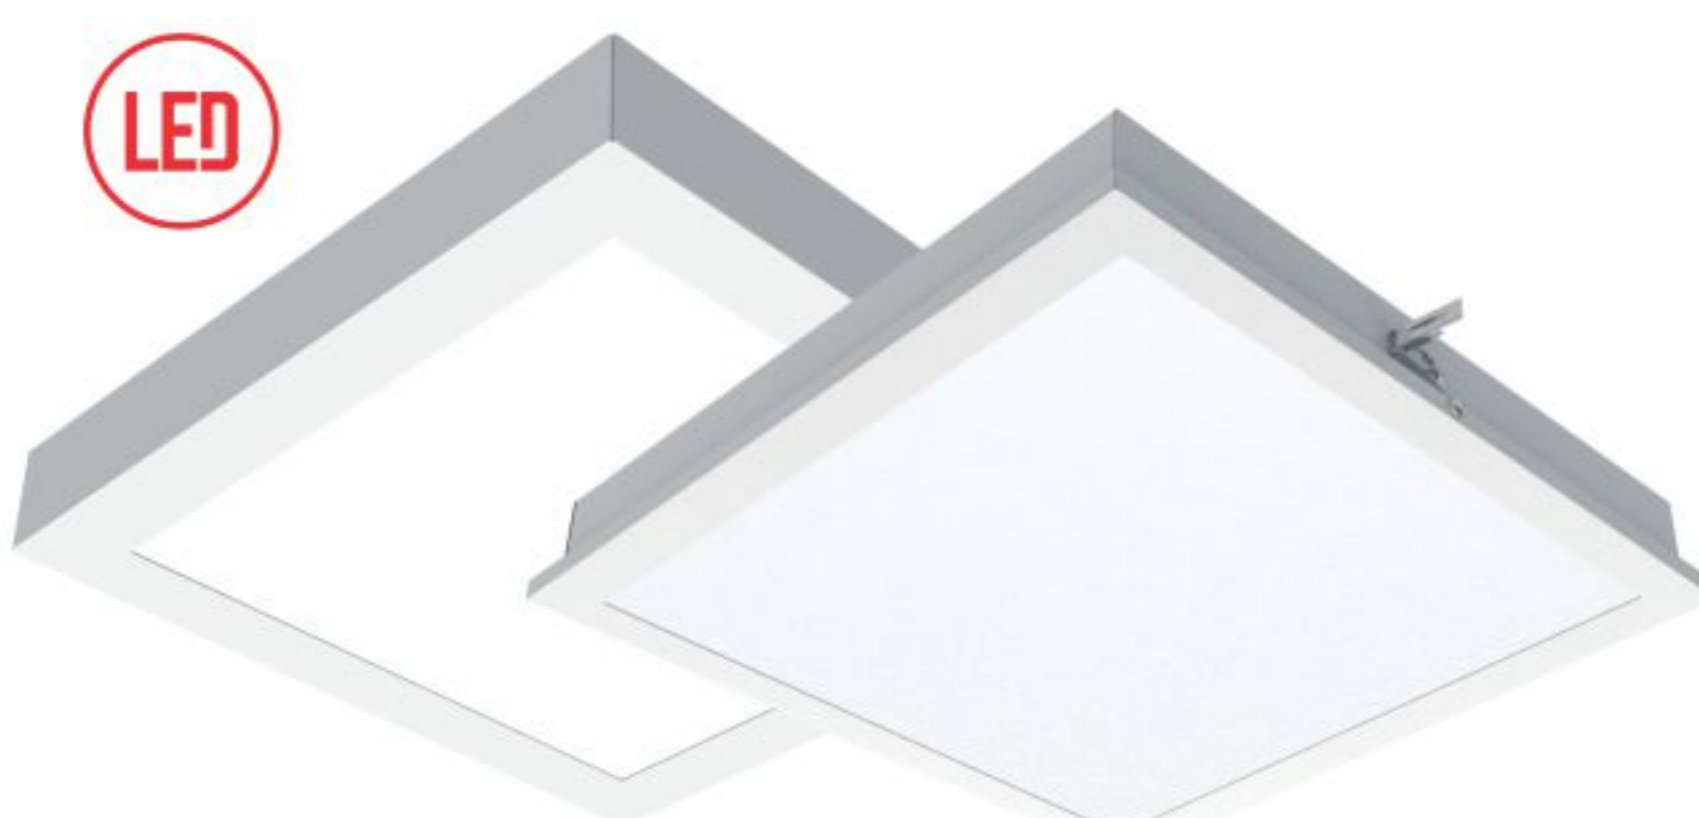

QUAD AÇO LED

Ref.: QUAD AÇO/ALUMÍNIO
235 / 300 / 500
12 / 24 / 42 W
3000 / 4200 / 6000K
SOBREPOR / EMBUTIR
AUTOVOLT