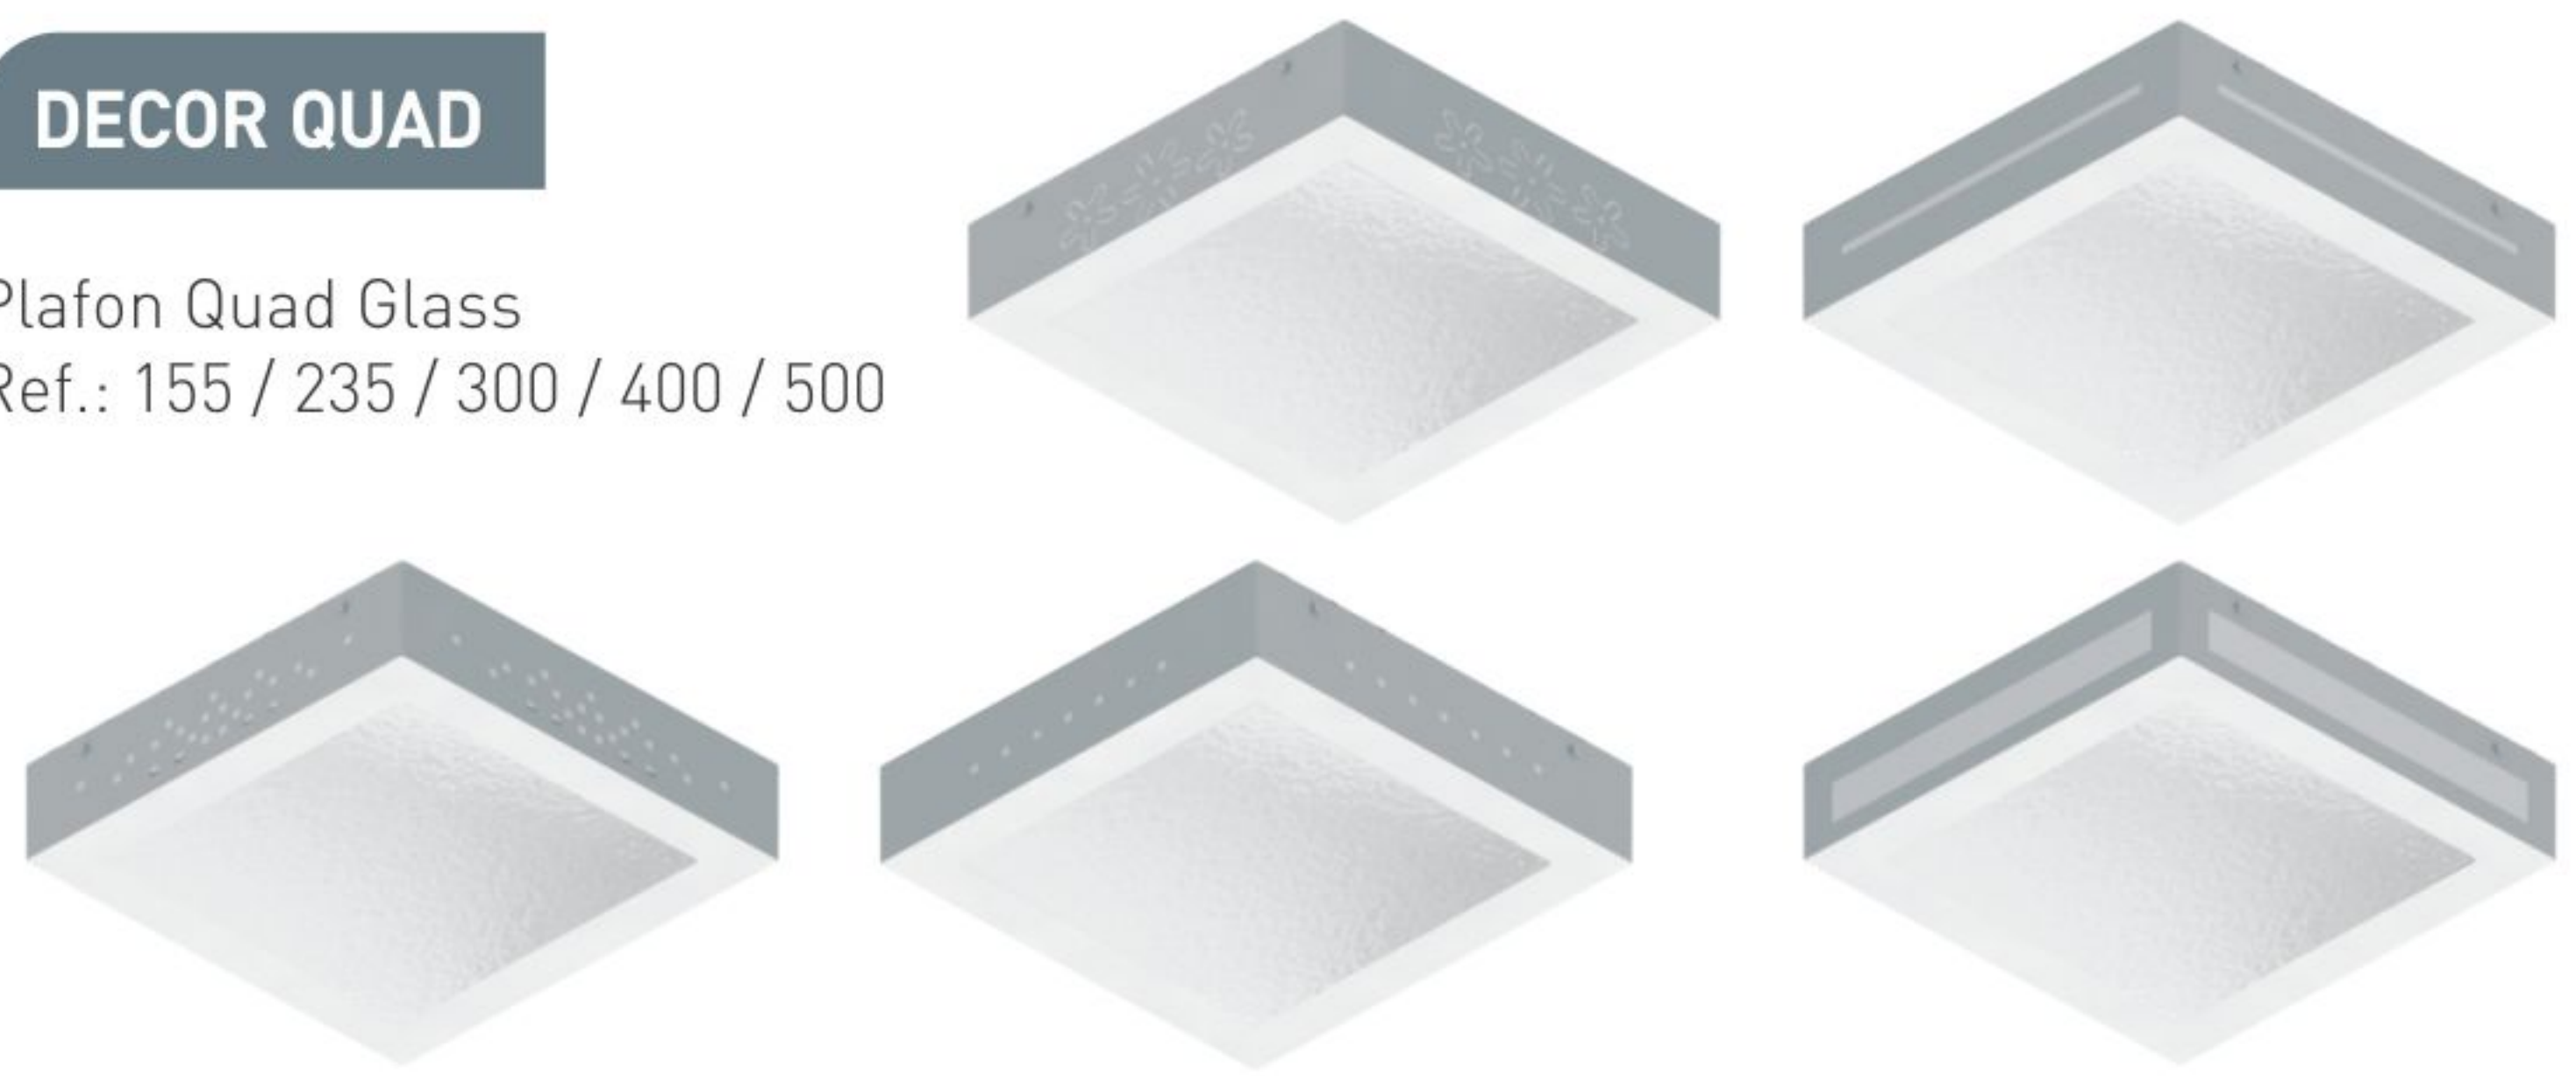

DECOR QUAD GLASS

Plafon Quad Glass
Ref.: 235 / 300 / 400

Pendente Quad Glass
Ref.: 235 / 300 / 400

DECOR QUAD

Plafon Quad Glass
Ref.: 155 / 235 / 300 / 400 / 500

DECOR ARANDELA

Arandela Decor
Ref.: Ret 225

DECOR PENDENTE