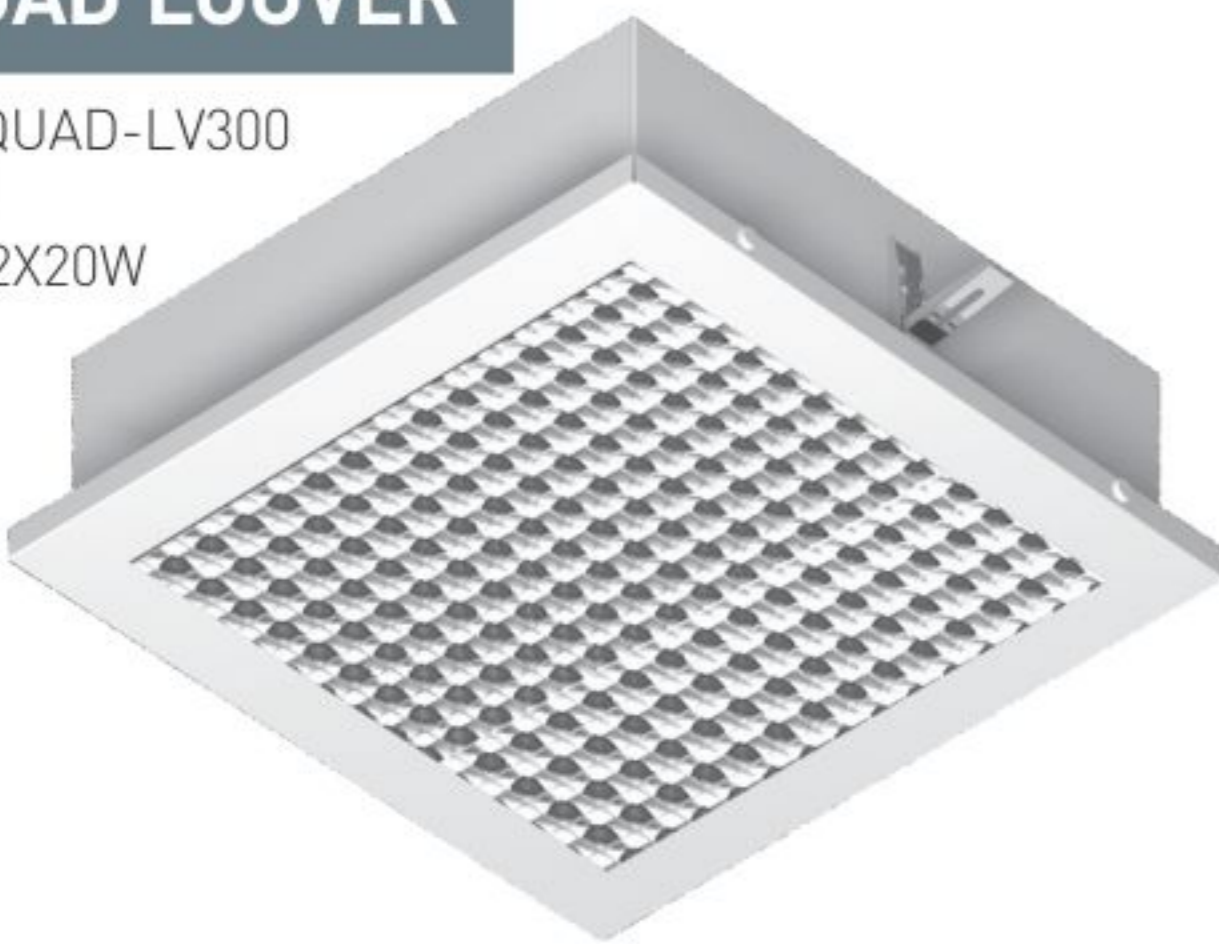

SP LOUVER 189 - EMBUTIR

Ref.: SP189-LOUVER-AR-2XE27
2xE27
POT. MAX. 2X20W

Ref.: SP189-LOUVER-AR
VAPOR METÁLICO

RET LOUVER

Ref.: RET-LV-20
2xE27
MAX. 2X20W

QUAD LOUVER

Ref.: QUAD-LV300
2xE27
MAX. 2X20W

LAR LOUVER