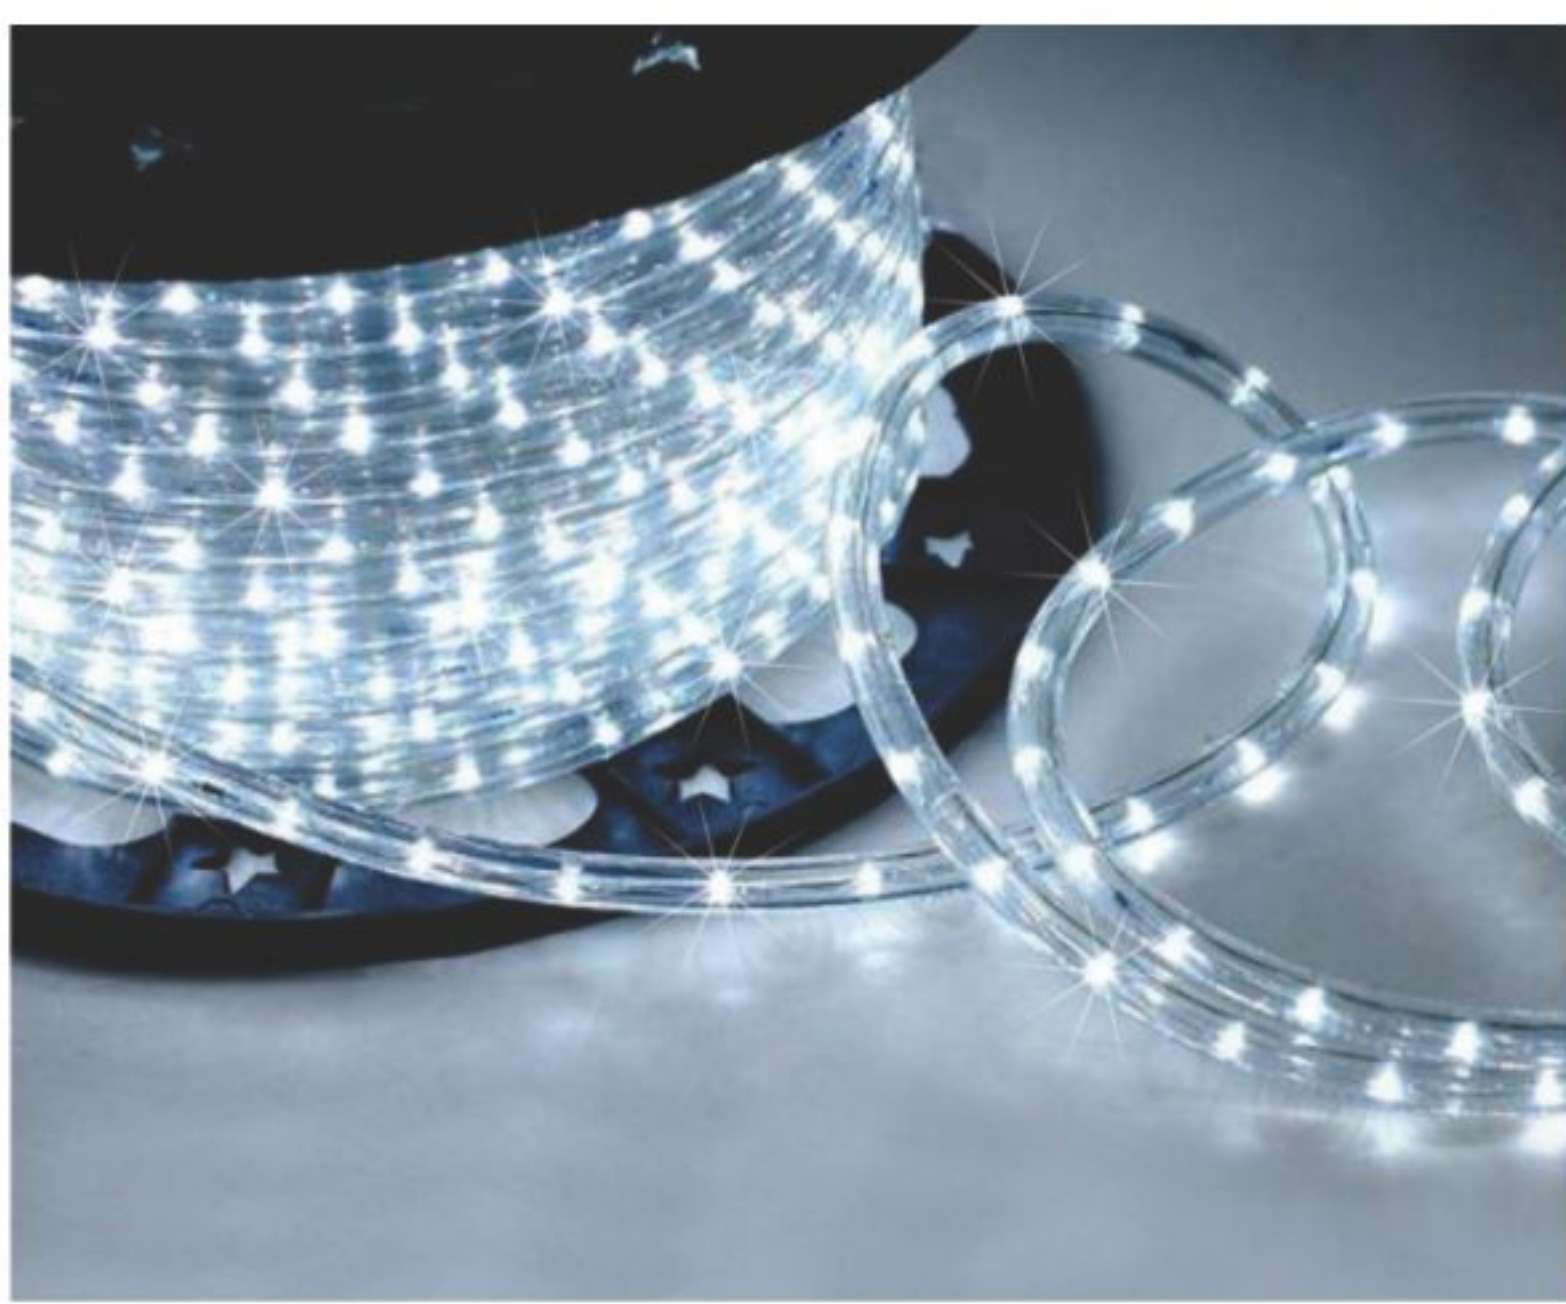

LED

HPSMD / PAR20

Ref.: PAR20-SMD
E27 / 3W / 6W
100-240V
3000K
6000K
• VD
• AZ **IP65**

HPSMD / AR70

Ref.: AR70-HPSMD
BA15D / 7W
AC/DC12V
3000K

HPL / AR111

Ref.: AR111DIM-HP
Gx53 / 10,5W
AC/DC12V
3000K
6000K
• NÃO DIMERIZÁVEL
• DIMERIZÁVEL

COB / PAR20

Ref.: PAR20-COB
E27 / 8W
100-240V
3000K
6000K

COB / PAR30

Ref.: PAR30-COB
E27 / 13W
100-240V
3000K
6000K

COB / PAR38

Ref.: PAR38-COB
Ref.: PAR38DIM-COB
E27
18W- NÃO DIMERIZÁVEL
21W- DIMERIZÁVEL
100-240V
3000K / 6000K

HPSMD / T8

Ref.: LEDT8-HPSMD
G13 / 9W / 18 / 40W
100-240V
4200K
6000K

HPLSMD/ A60

Ref.: A60-HPLC
E27 / 3W
100-240V
RGB

HPSMD/ G80

Ref.: G80-HPSMD
E27 / 6.5W
100-240V
3000K / 6000K

**DISPONÍVEL TAMBÉM
COM SENSOR DE
PRESENÇA**

MANGUEIRA LED

Ref.: MG2FLED13-WF
3 FIOS 13mm
FLASH LED
127V/220V
• BRANCO

MANGUEIRA COM:
• ACESSÓRIOS
• CONTROLADORES

Ref.: MG2FLED-WF

3 FIOS 13mm
127V/220V
SEM FLASH LED
• WARM WHITE
• BRANCO
• AMARELA
• AZUL
• LARANJA / AMBAR
• LILÁS
• ROSA
• VERDE
• VERMELHA

Ref.: MG2F-LED11

2 FIOS 13mm
127V/220V
• 18 LEDS POR METRO

Ref.: MG2F-LED11

10m ECOLUZ 2 FIOS 11mm+RABICHO
127V/220V
• BRANCO
• AZUL
• VERDE

KIT LED

Ref.: GL-FS3528
FITA: 12V
90-240V
7,2W / 6000K

Ref.: GL-FS5050-RGB
FITA: 12V
90-240V
11,5W / RGB

FITA LED

Ref.: FITA LED 12V
• ROLO 5m COM DRIVER E ACESSÓRIOS

Ref.: FITA LED 127/220V
• ROLO 5m COM DRIVER E ACESSÓRIOS EM BLISTER

Ref.: FITA LED 127/220V
• ROLO 20m

• 3000K
• 6000K
• AZUL / VERDE / VERMELHO
• RGB