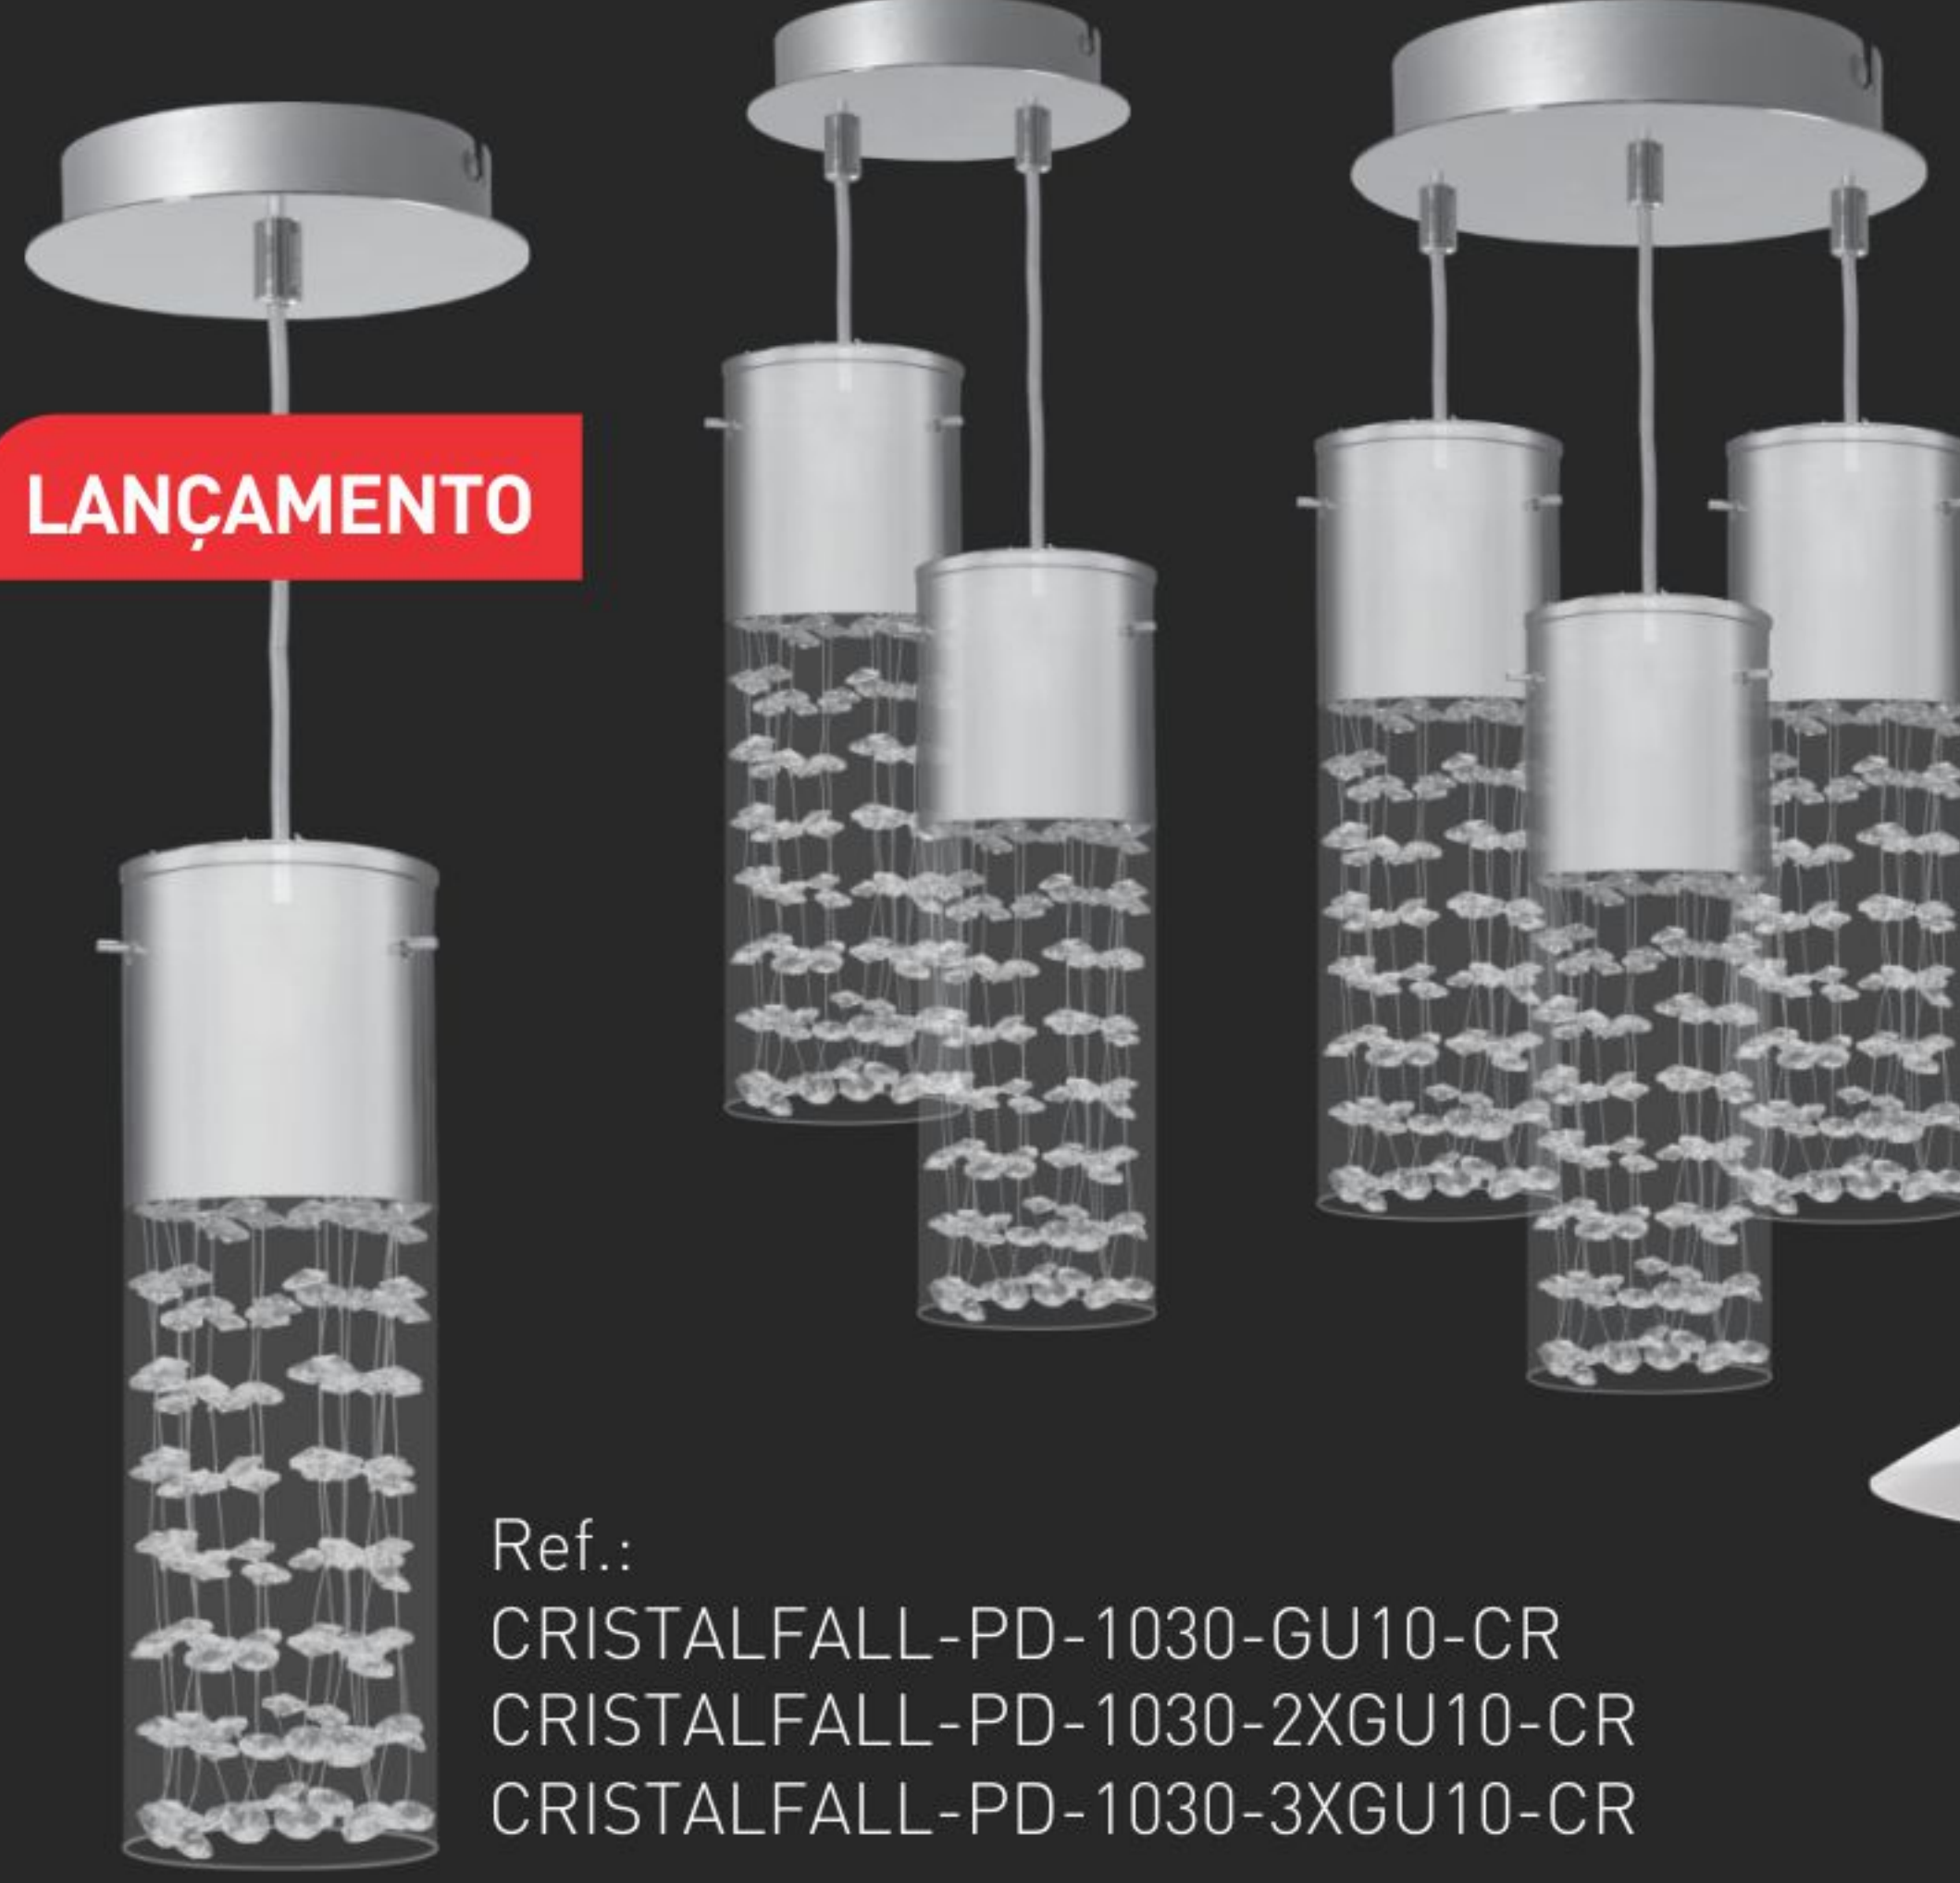

CRISTAL FALL

Pendente

Ref.: CRISTALFALL-PD-1030-GU10-CR
CRISTALFALL-PD-1030-2XGU10-CR
CRISTALFALL-PD-1030-3XGU10-CR