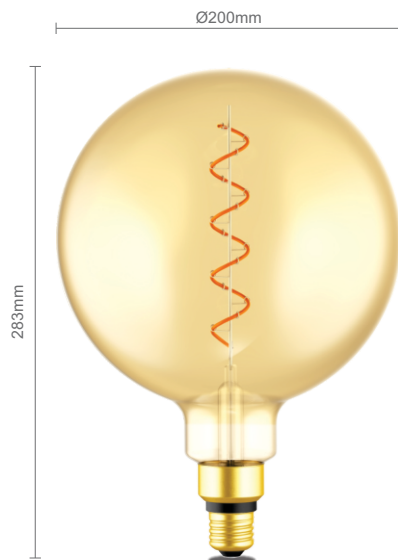

REFERÊNCIA: G200-FLED-E27-5-20-AB-3C

CÓD. SAPIENS: 180.06.0661
POTÊNCIA: 5W
FAIXA DE TENSÃO NOMINAL: 100-240V | 60Hz
BASE: E27
FLUXO LUMINOSO: 350lm
EFICIÊNCIA LUMINOSA: 70lm/W
TEMPERATURA DE COR: 2000K
IRC: ≥80
DIMENSÕES: Ø200x283mm
CORRENTE NOMINAL: 0,069A (127V)
0,048A (220V)
ÂNGULO DE ABERTURA: 360°
VIDA ÚTIL: 15.000h*
PESO: 322g
CÓD. BARRAS: 7899605537690

*Vida útil estimada do LED