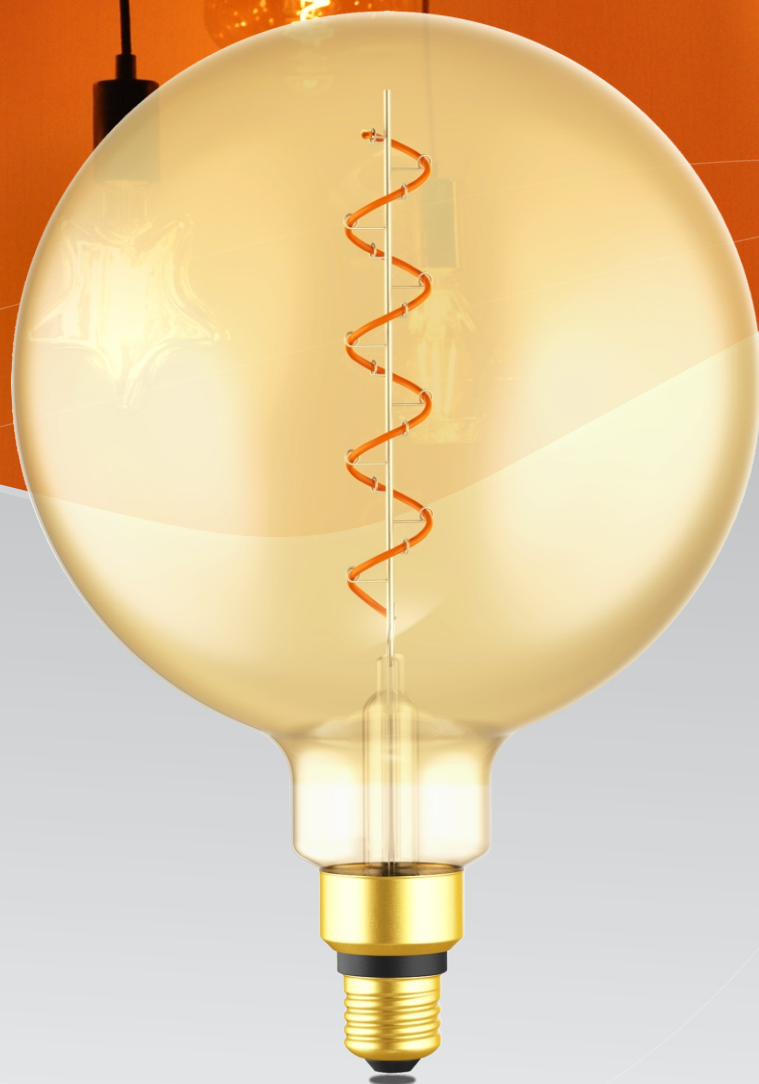

**G-light**

# G200 FILAMENTO LED BULBO ÂMBAR

Conheça a nova Lâmpada de Filamento LED  
**Bulbo Âmbar** G-light: a G200!

Baseando-se no conceito do filamento de carbono, seguindo o estilo retrô, a lâmpada G200 Filamento LED utilizam a tecnologia LED, apresentando grande economia de energia.

Com temperatura de cor em 2000K e bulbo âmbar suave, torna-se lâmpada decorativa com belo efeito aconchegante e longa vida útil.

**Aplicação:** esse modelo de lâmpada é uma forte tendência na iluminação decorativa de residências, bares e restaurantes, indicadas para instalação em pendentês em que o corpo da lâmpada fique visível.

\*vida útil estimada do LED

**REFERÊNCIA: G200-FLED-E27-5-20-AB-3C**

CÓD. SAPIENS: 180.06.0661  
 POTÊNCIA: 5W  
 FAIXA DE TENSÃO NOMINAL: 100-240V | 60Hz  
 BASE: E27  
 FLUXO LUMINOSO: 350lm  
 EFICIÊNCIA LUMINOSA: 70lm/W  
 TEMPERATURA DE COR: 2000K  
 IRC: ≥80  
 DIMENSÕES: Ø200x283mm  
 CORRENTE NOMINAL: 0,069A (127V)  
 0,048A (220V)  
 ÂNGULO DE ABERTURA: 360°  
 VIDA ÚTIL: 15.000h\*  
 PESO: 322g  
 CÓD. BARRAS: 7899605537690