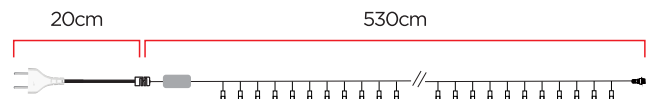

DIMENSÃO APROX.  
CORDÃO 200cm

640.03.0306 • 4,5V • 3XAA • GL50ML-W

50 microLEDs

DIMENSÃO APROX.  
CORDÃO 500cm

640.03.0307 • 4,5V • 3XAA • GL50ML-WW

50 microLEDs

DIMENSÃO APROX.  
CORDÃO 500cm

BATERIAS NÃO INCLUSAS

## Cordões NL LED .

Permite a interconexão de  
até no máximo 6 conjuntos.

Dimensões aprox.:

CORDÃO NL 100 LEDS BRANCOS  
FIO VERDE C/ CONECTOR C/ PLUG

640.03.0469 • NL100LW-1 • 127V  
640.03.0470 • NL100LW-2 • 220V