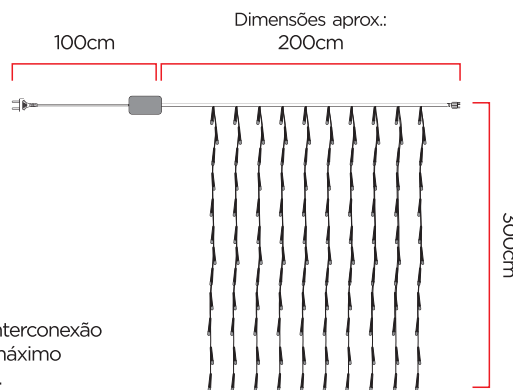

Cortinas Profissionais LED .

Proteção