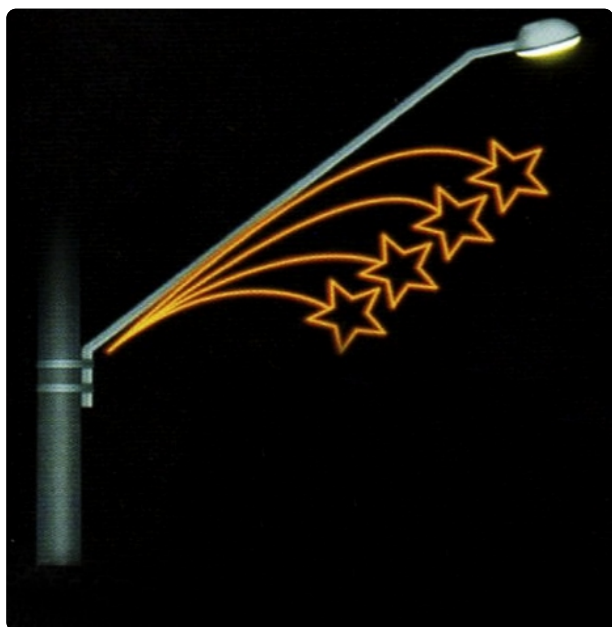

FIGURA NATALINA SAGRADA FAMÍLIA MANGUEIRA  
LED E TINSEL 250 X 275CM 220V

190.02.0313 • HM2527-SF-LDT-W-2

FIGURA NATALINA RAMO C/ 4 ESTRELAS C/ MANG. LED  
WARM WHITE 220V LADO DIREITO 400 X 120CM

190.02.0162 • HM007-4E-LED-WW-2-LD • LADO DIREITO  
190.02.0183 • HM007-4E-LED-WW-2-LE • LADO ESQUERDO