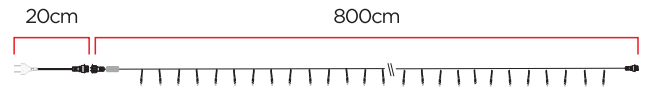

## Cordões EL Com sequenciador .

CORDÃO EL 100 LEDS BRANCOS  
C/ SEQ. FIO VERDE S/ CONECTOR C/ PLUG

640.03.0268 • EL100LWC-1 • 127V  
640.03.0269 • EL100LWC-2 • 220V

Dimensões aprox.: 650cm

Não permite interconexão.

## Cordões GL LED .

Permite a interconexão de  
até no máximo 6 conjuntos.

CORDÃO GL 100 LEDS WARM WHITE  
FIO TRANSP. C/ CONECTOR C/ PLUG

640.03.0181 • GL100LWW-2 • 220V

Dimensões aprox.:

Padrão GL: 5 fios de cobre de Ø0,15mm + 3 fios de cobre de Ø0,16mm | Externo Ø1,5mm - Fio transparente.

## Micro LEDs .

CORDÃO MICRO LEDS BRANCOS / BATERIA

640.03.0303 • 3V • 2XAA • GL20ML-W

20 microLEDs

DIMENSÃO APROX.  
CORDÃO 200cm

CORDÃO MICRO LEDS WARM WHITE / BATERIA

640.03.0304 • 3V • 2XAA • GL20ML-WW

20 microLEDs