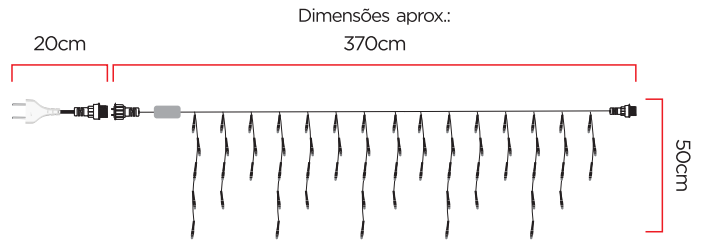

Cascatas 200 LEDs .

Permite a interconexão de até no máximo 3 conjuntos.