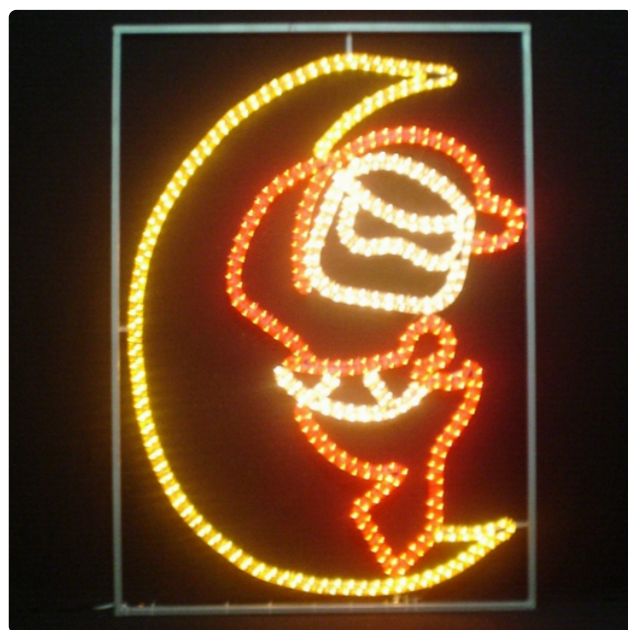

PAPAI NOEL C/ MANG. LED MULT.
NA LUA 90 X 125CM

190.02.0236 • HM301-LED-1 • 127V
190.02.0237 • HM301-LED-2 • 220V