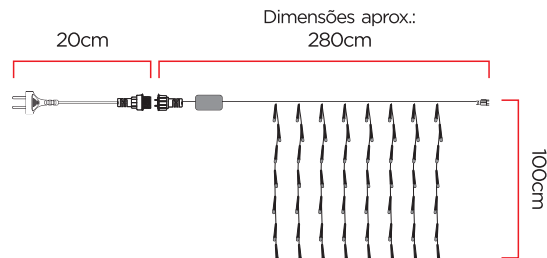

DIMENSÕES APROX.  
CORDÃO 650cm | PLUG 20cm

Permite a interconexão de  
até no máximo 6 conjuntos.

Dimensões aprox.:

DIMENSÃO APROX.  
CORDÃO 550cm

Dimensões aprox.:

Não permite interconexão.

Padrão NL: 3 fios de cobre e 3 fios de alumínio de Ø 0,10mm | Externo Ø1,3mm - Fio branco ou verde.

## Cortinas 200 LEDs .

CORTINA LED 200L WARM WHITE  
FIO TRANSP. C/ CONECTOR C/ PLUG

640.03.0465 • GL200LCOWW-1 • 127V  
640.03.0466 • GL200LCOWW-2 • 220V

DIMENSÕES APROX.  
280x100cm | PLUG 20cm

Permite a interconexão de  
até no máximo 3 conjuntos.

CORTINA LED 200L BRANCOS  
FIO TRANSP. C/ CONECTOR C/ PLUG

640.03.0053 • GL200LCOW-1 • 127V  
640.03.0054 • GL200LCOW-2 • 220V

DIMENSÕES APROX.  
280x100cm | PLUG 20cm

Padrão GL: 5 fios de cobre de Ø0,15mm + 3 fios de cobre de Ø0,16mm | Externo Ø1,5mm - Fio transparente.