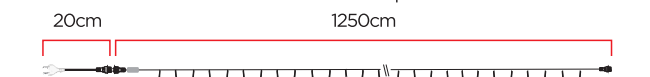

DIMENSÕES APROX.  
CORDÃO 650cm | PLUG 20cm

Permite a interconexão de  
até no máximo 6 conjuntos.

Dimensões aprox.:

## 200 LEDS .

CORDÃO EL 200 LEDS BRANCOS  
FIO VERDE C/ CONECTOR C/ PLUG

640.03.0144 • EL200LW-1 • 127V  
640.03.0145 • EL200LW-2 • 220V

DIMENSÕES APROX.  
CORDÃO 650cm | PLUG 20cm

Permite a interconexão de  
até no máximo 3 conjuntos.

Dimensões aprox.:

Padrão EL: 7 fios de cobre de Ø 0,10mm | Externo Ø1,5mm - Fio branco ou verde.