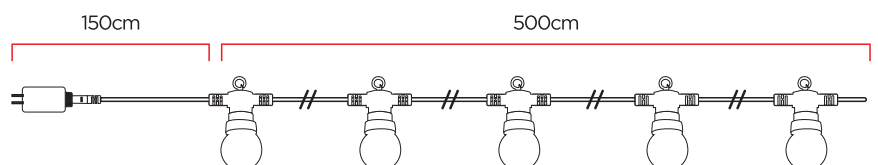

Cascatas 200 LEDs .

Permite a interconexão de até no máximo 3 conjuntos.

CASCATA 200 LEDS BRANCOS FIO TRANSP.
C/ CONECTOR C/ PLUG
640.03.0049 • GL200LIW-1 • 127V
640.03.0050 • GL200LIW-2 • 220V

DIMENSÕES APROX.
370x50cm | PLUG 20cm

CASCATA 200 LEDS WARM WHITE FIO
TRANSP. C/ CONECTOR C/ PLUG
640.03.0182 • GL200LIWW-1 • 127V
640.03.0183 • GL200LIWW-2 • 220V

DIMENSÕES APROX.
370x50cm | PLUG 20cm

Plugs com conector para cordões LED .

PLUG C/ CONECTOR FIO BRANCO
P / CORDÕES LED EMB. C/ 10 UNID.

140.08.0115 • A2-EL/GL-LED-BR - EMB 10 UNID.

PLUG 20cm

PLUG C/ CONECTOR FIO VERDE
P / CORDÕES LED EMB. C/ 10 UNID.

140.08.0116 • A2-EL/GL-LED-VD - EMB 10 UNID.

PLUG 20cm

CORDÃO DECOR 10 LEDS WARM WHITE
G50 AUTOVOLT S/ CONECTOR C/ PLUG

640.03.0327 • GL10LWW-G50-3C

CORDÃO DECOR. 10 LEDS MULT. G50
AUTOVOLT S/ CONECTOR C/ PLUG

640.03.0329 • GL10LMC-G50-3C

Não permite interconexão.