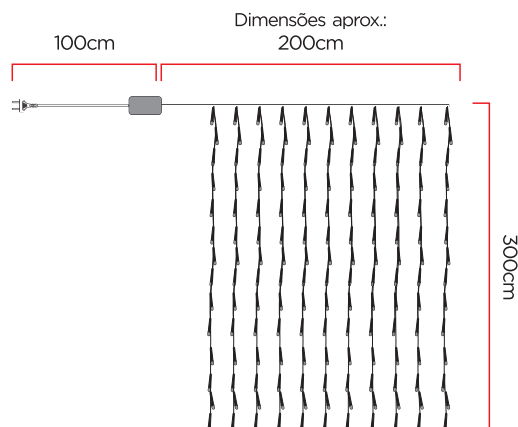

DIMENSÕES APROX.  
CORDÃO 650cm | PLUG 20cm

CORDÃO EL 100 LEDS AZUIS  
FIO VERDE C/ CONECTOR C/ PLUG

640.03.0169 • EL100LB-1 • 127V  
640.03.0170 • EL100LB-2 • 220V

DIMENSÕES APROX.  
CORDÃO 650cm | PLUG 20cm

DIMENSÕES APROX.  
CORDÃO 650cm | PLUG 20cm

Permite a interconexão de  
até no máximo 6 conjuntos.

Dimensões aprox.:

CORTINA LED 200L BRANCOS  
FIO TRANSP. C/ CONECTOR C/ PLUG

640.03.0053 • GL200LCOW-1 • 127V  
640.03.0054 • GL200LCOW-2 • 220V

DIMENSÕES APROX.  
280x100cm | PLUG 20cm

Padrão GL: 5 fios de cobre de Ø0,15mm + 3 fios de cobre de Ø0,16mm | Externo Ø1,5mm - Fio transparente.

## Cortinas 600 LEDs .

CORTINA 600 LEDS BRANCOS 2X3M  
IP20 AUTOVOLT C/ 20 QUEDAS FIOS  
TRANSPARENTES SEM PLUG

640.03.0500 • GLW600LCOW-3

DIMENSÕES APROX.  
200x300cm | PLUG 100cm

Não permite interconexão.