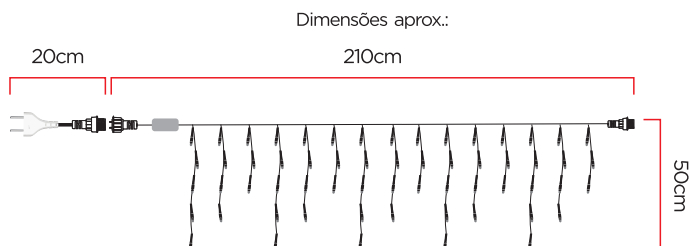

Cascatas 100 LEDs .

Permite a interconexão de
até no máximo 6 conjuntos.

CASCATA 100 LEDS WARM WHITE FIO
TRANSP. C/ CONECTOR C/ PLUG

640.03.0245 • GL100LIWW-1 • 127V
640.03.0246 • GL100LIWW-2 • 220V

DIMENSÕES APROX.
210x50cm | PLUG 20cm

CASCATA 100 LEDS BRANCOS FIO TRANSP.
C/ CONECTOR C/ PLUG

640.03.0047 • GL100LIW-1 • 127V
640.03.0048 • GL100LIW-2 • 220V

DIMENSÕES APROX.
210x50cm | PLUG 20cm

Padrão GL: 5 fios de cobre de Ø0,15mm + 3 fios de cobre de Ø0,16mm | Externo Ø1,5mm - Fio transparente.