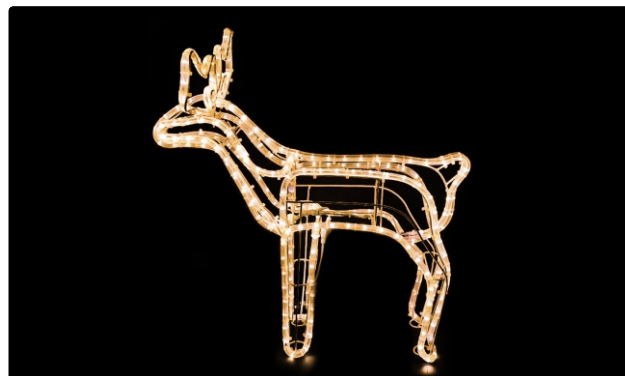

RENA FILHOTE 24POL MANG. LED WARM WHITE
(SEM MOVIMENTO)

190.05.0006 • GLR24FL-MG-WW-LED-1
190.05.0007 • GLR24FL-MG-WW-LED-2

DIMENSÕES APROX.
CxLxA: 61x36x71cm