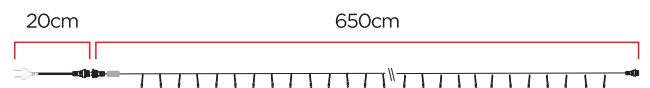

640.03.0166 • ELW100LB-1 • 127V  
640.03.0289 • ELW100LB-2 • 220V

DIMENSÕES APROX.  
CORDÃO 650cm | PLUG 20cm

CORDÃO EL 100 LEDS VERDES  
FIO BRANCO C/ CONECTOR C/ PLUG

640.03.0291 • ELW100LG-2 • 220V

DIMENSÕES APROX.  
CORDÃO 650cm | PLUG 20cm

CORDÃO EL 100 LEDS VERMELHOS  
FIO BRANCO C/ CONECTOR C/ PLUG

640.03.0293 • ELW100LR-2 • 220V

DIMENSÕES APROX.  
CORDÃO 650cm | PLUG 20cm

CORDÃO EL 100 LEDS WARM WHITE  
FIO BRANCO C/ CONECTOR C/ PLUG

640.03.0295 • ELW100LWW-2 • 220V

DIMENSÕES APROX.  
CORDÃO 650cm | PLUG 20cm

Permite a interconexão de  
até no máximo 6 conjuntos.

Dimensões aprox.:

## 200 LEDS .

CORDÃO EL 200 LEDS BRANCOS  
FIO VERDE C/ CONECTOR C/ PLUG

640.03.0144 • EL200LW-1 • 127V  
640.03.0145 • EL200LW-2 • 220V

DIMENSÕES APROX.  
CORDÃO 650cm | PLUG 20cm

Permite a interconexão de  
até no máximo 3 conjuntos.