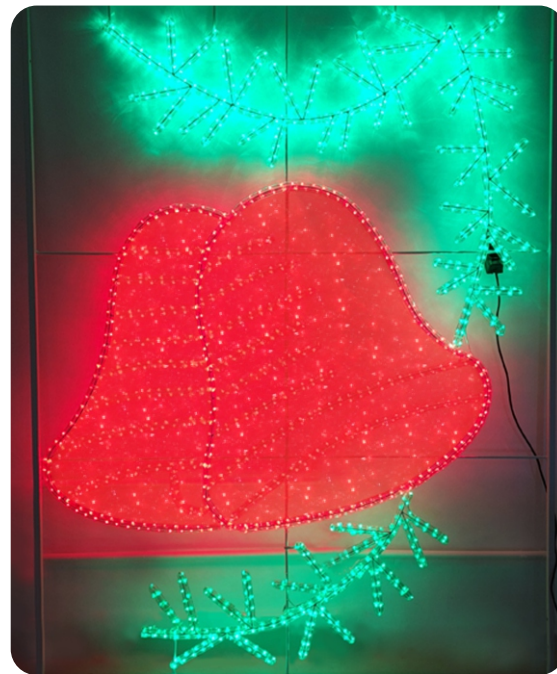

DOIS SINOS LED C/ TINSEL C/ MOLDURA 200 X 160CM

190.02.0238 • MC055-1 • 127V
190.02.0013 • MC055-2 • 220V

PAINEL LED MULT. PAPAÍ NOEL C/ TRENÓ E RENAS 220V 1000 X 180CM

190.02.0017 • HM418-LED-2