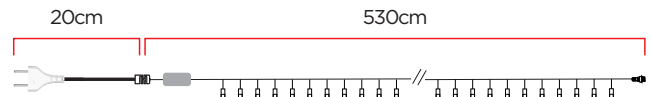

20 microLEDs

DIMENSÃO APROX.
CORDÃO 200cm

CORDÃO MICRO LEDS WARM WHITE / BATERIA

640.03.0304 • 3V • 2XAA • GL20ML-WW

20 microLEDs

DIMENSÃO APROX.
CORDÃO 200cm

640.03.0306 • 4,5V • 3XAA • GL50ML-W

50 microLEDs

DIMENSÃO APROX.
CORDÃO 500cm

640.03.0307 • 4,5V • 3XAA • GL50ML-WW

50 microLEDs

DIMENSÃO APROX.
CORDÃO 500cm

BATERIAS NÃO INCLUSAS

Cordões NL LED .

Permite a interconexão de
até no máximo 6 conjuntos.

Dimensões aprox.: