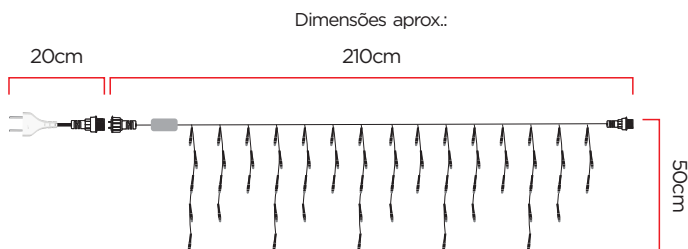

CORTINA 600 LEDS WARM WHITE
2X3M IP20 AUTOVOLT C/ 20 QUEDAS
FIOS TRANSPARENTES SEM PLUG

640.03.0503 • GLW600LCOWW-3

DIMENSÕES APROX.
200x300cm | PLUG 100cm

Padrão GL: 5 fios de cobre de Ø0,15mm + 3 fios de cobre de Ø0,16mm | Externo Ø1,8mm - Fio transparente.

Cascatas 100 LEDs .

Permite a interconexão de
até no máximo 6 conjuntos.

CASCATA 100 LEDS WARM WHITE FIO
TRANSP. C/ CONECTOR C/ PLUG

640.03.0245 • GL100LIWW-1 • 127V
640.03.0246 • GL100LIWW-2 • 220V

DIMENSÕES APROX.
210x50cm | PLUG 20cm

CASCATA 100 LEDS BRANCOS FIO TRANSP.
C/ CONECTOR C/ PLUG

640.03.0047 • GL100LIW-1 • 127V
640.03.0048 • GL100LIW-2 • 220V

DIMENSÕES APROX.
210x50cm | PLUG 20cm

Padrão GL: 5 fios de cobre de Ø0,15mm + 3 fios de cobre de Ø0,16mm | Externo Ø1,5mm - Fio transparente.