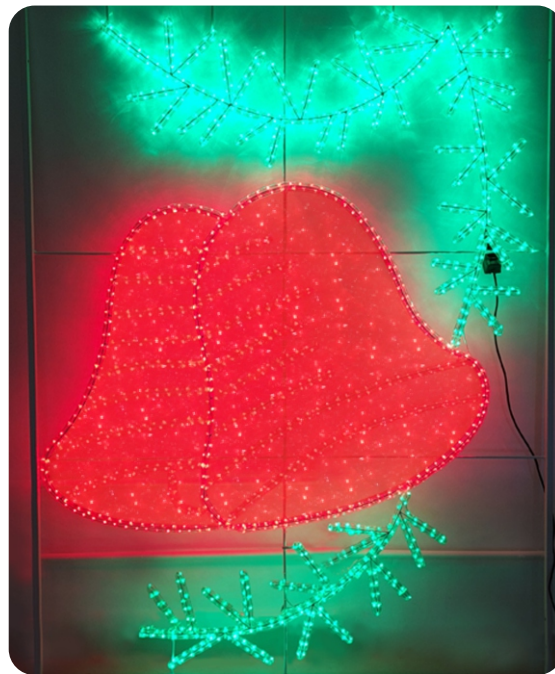

DOIS SINOS LED C/ TINSEL
C/ MOLDURA 200 X 160CM

190.02.0238 • MC055-1 • 127V
190.02.0013 • MC055-2 • 220V

PAINEL LED MULT. PAPAI NOEL
C/ TRENÓ E RENAS 220V 1000 X 180CM

190.02.0017 • HM418-LED-2