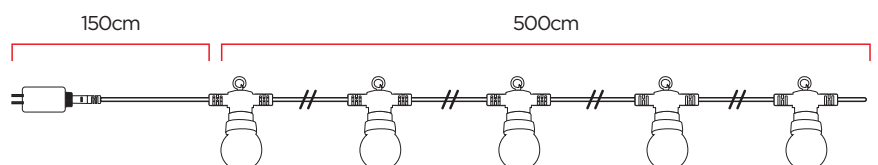

Cascatas 200 LEDs .

Permite a interconexão de até no máximo 3 conjuntos.

CASCATA 200 LEDS BRANCOS FIO TRANSP.
C/ CONECTOR C/ PLUG
640.03.0049 • GL200LIW-1 • 127V
640.03.0050 • GL200LIW-2 • 220V

DIMENSÕES APROX.
370x50cm | PLUG 20cm

CASCATA 200 LEDS WARM WHITE FIO TRANSP.
C/ CONECTOR C/ PLUG
640.03.0182 • GL200LIWW-1 • 127V
640.03.0183 • GL200LIWW-2 • 220V

DIMENSÕES APROX.
370x50cm | PLUG 20cm

Plugs com conector para cordões LED .

PLUG C/ CONECTOR FIO BRANCO
P / CORDÕES LED EMB. C/ 10 UNID.

140.08.0115 • A2-EL/GL-LED-BR - EMB 10 UNID.

PLUG 20cm

PLUG C/ CONECTOR FIO VERDE
P / CORDÕES LED EMB. C/ 10 UNID.

140.08.0116 • A2-EL/GL-LED-VD - EMB 10 UNID.

PLUG 20cm

Cordões
decor .

CORDÃO DECOR 10 LEDS WARM WHITE
G50 AUTOVOLT S/ CONECTOR C/ PLUG

640.03.0327 • GL10LWW-G50-3C

CORDÃO DECOR. 10 LEDS MULT. G50
AUTOVOLT S/ CONECTOR C/ PLUG

640.03.0329 • GL10LMC-G50-3C

Não permite interconexão.