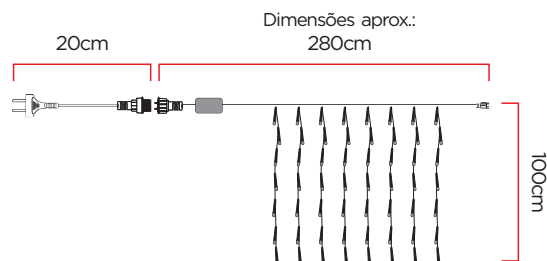

DIMENSÕES APROX.
CORDÃO 650cm | PLUG 20cm

CORDÃO EL 100 LEDS VERDES
FIO VERDE C/ CONECTOR C/ PLUG

640.03.0188 • EL100LG-1 • 127V
640.03.0189 • EL100LG-2 • 220V

DIMENSÕES APROX.
CORDÃO 650cm | PLUG 20cm

CORDÃO EL 100 LEDS WARM WHITE
FIO VERDE C/ CONECTOR C/ PLUG

640.03.0483 • NL100LM-8F-1 • 127V
640.03.0484 • NL100LM-8F-2 • 220V

DIMENSÃO APROX.
CORDÃO 550cm

Dimensões aprox.:

Não permite interconexão.

Padrão NL: 3 fios de cobre e 3 fios de alumínio de Ø 0,10mm | Externo Ø1,3mm - Fio branco ou verde.

Cortinas 200 LEDs .

CORTINA LED 200L WARM WHITE
FIO TRANSP. C/ CONECTOR C/ PLUG

640.03.0465 • GL200LCOWW-1 • 127V
640.03.0466 • GL200LCOWW-2 • 220V

DIMENSÕES APROX.
280x100cm | PLUG 20cm

Permite a interconexão de
até no máximo 3 conjuntos.

CORTINA LED 200L BRANCOS
FIO TRANSP. C/ CONECTOR C/ PLUG

640.03.0053 • GL200LCOW-1 • 127V
640.03.0054 • GL200LCOW-2 • 220V

DIMENSÕES APROX.
280x100cm | PLUG 20cm

Padrão GL: 5 fios de cobre de Ø0,15mm + 3 fios de cobre de Ø0,16mm | Externo Ø1,5mm - Fio transparente.