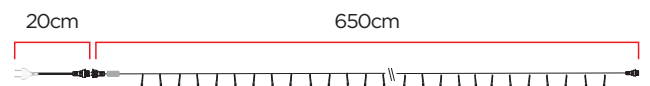

CORDÃO EL 100 LEDS VERDES
FIO BRANCO C/ CONECTOR C/ PLUG

640.03.0291 • ELW100LG-2 • 220V

DIMENSÕES APROX.
CORDÃO 650cm | PLUG 20cm

CORDÃO EL 100 LEDS VERMELHOS
FIO BRANCO C/ CONECTOR C/ PLUG

640.03.0293 • ELW100LR-2 • 220V

DIMENSÕES APROX.
CORDÃO 650cm | PLUG 20cm

CORDÃO EL 100 LEDS WARM WHITE
FIO BRANCO C/ CONECTOR C/ PLUG

640.03.0295 • ELW100LWW-2 • 220V

DIMENSÕES APROX.
CORDÃO 650cm | PLUG 20cm

Permite a interconexão de
até no máximo 6 conjuntos.

Dimensões aprox.:

200 LEDS .

CORDÃO EL 200 LEDS BRANCOS
FIO VERDE C/ CONECTOR C/ PLUG

640.03.0144 • EL200LW-1 • 127V
640.03.0145 • EL200LW-2 • 220V

Permite a interconexão de
até no máximo 3 conjuntos.

Dimensões aprox.: