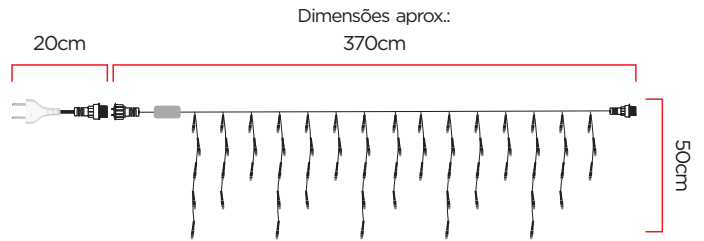

Cascatas 100 LEDs .

Permite a interconexão de
até no máximo 6 conjuntos.

CASCATA 100 LEDS WARM WHITE FIO
TRANSP. C/ CONECTOR C/ PLUG

640.03.0245 • GL100LIWW-1 • 127V
640.03.0246 • GL100LIWW-2 • 220V

DIMENSÕES APROX.
210x50cm | PLUG 20cm

CASCATA 100 LEDS BRANCOS FIO TRANSP.
C/ CONECTOR C/ PLUG

640.03.0047 • GL100LIW-1 • 127V
640.03.0048 • GL100LIW-2 • 220V

DIMENSÕES APROX.
210x50cm | PLUG 20cm

Padrão GL: 5 fios de cobre de Ø0,15mm + 3 fios de cobre de Ø0,16mm | Externo Ø1,5mm - Fio transparente.

Cascatas 200 LEDs .

Permite a interconexão de até no máximo 3 conjuntos.

CASCATA 200 LEDS BRANCOS FIO TRANSP.
C/ CONECTOR C/ PLUG
640.03.0049 • GL200LIW-1 • 127V
640.03.0050 • GL200LIW-2 • 220V

DIMENSÕES APROX.
370x50cm | PLUG 20cm