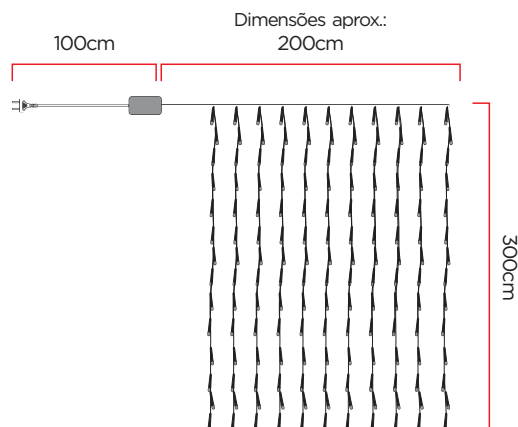

CORTINA LED 200L BRANCOS
FIO TRANSP. C/ CONECTOR C/ PLUG

640.03.0053 • GL200LCOW-1 • 127V
640.03.0054 • GL200LCOW-2 • 220V

DIMENSÕES APROX.
280x100cm | PLUG 20cm

Padrão GL: 5 fios de cobre de Ø0,15mm + 3 fios de cobre de Ø0,16mm | Externo Ø1,5mm - Fio transparente.

Cortinas 600 LEDs .

CORTINA 600 LEDS BRANCOS 2X3M
IP20 AUTOVOLT C/ 20 QUEDAS FIOS
TRANSPARENTES SEM PLUG

640.03.0500 • GLW600LCOW-3

DIMENSÕES APROX.
200x300cm | PLUG 100cm

Não permite interconexão.

CORTINA 600 LEDS AZUL 2X3M IP20
AUTOVOLT C/ 20 QUEDAS FIOS
TRANSPARENTES SEM PLUG

640.03.0501 • GLW600LCOB-3

DIMENSÕES APROX.
200x300cm | PLUG 100cm

CORTINA 600 LEDS VERMELHOS
2X3M IP20 AUTOVOLT C/ 20 QUEDAS
FIOS TRANSPARENTES SEM PLUG

640.03.502 • GLW600LCOR-3

DIMENSÕES APROX.
200x300cm | PLUG 100cm

CORTINA 600 LEDS WARM WHITE
2X3M IP20 AUTOVOLT C/ 20 QUEDAS
FIOS TRANSPARENTES SEM PLUG

640.03.0503 • GLW600LCOWW-3

DIMENSÕES APROX.
200x300cm | PLUG 100cm

Padrão GL: 5 fios de cobre de Ø0,15mm + 3 fios de cobre de Ø0,16mm | Externo Ø1,8mm - Fio transparente.