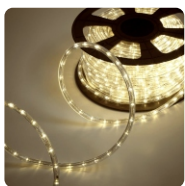

Mangueira POPLight Rolo de 100m .

Unidade de corte: 2m

Quantidade de LEDs por metro: 24 LEDs

MANG. 2F LED POP LIGHT HORIZONTAL
S/ RABICHO **12MM WARM WHITE 220V 100M**

901.03.0004 • PL-MG2F-LEDH-12-WW-100-2(SA)