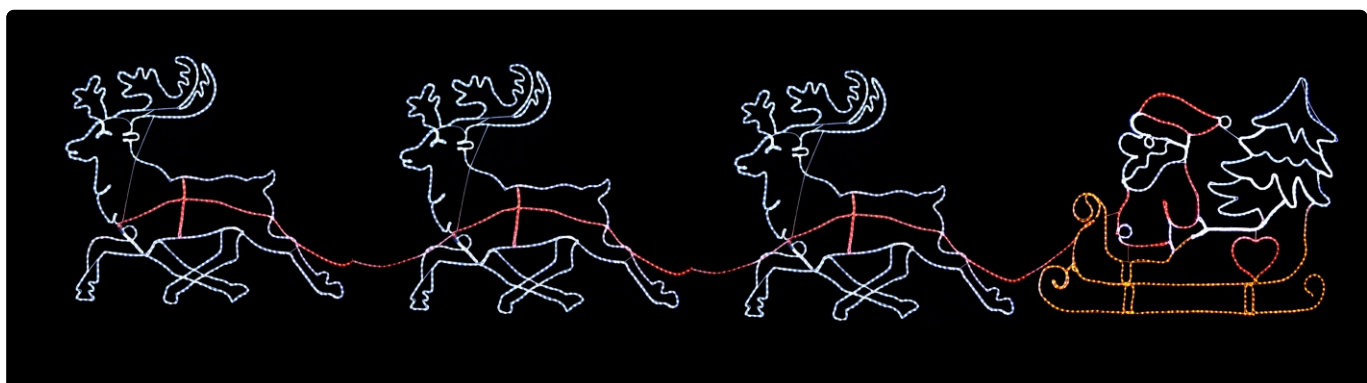

Figuras
LED .

ESTRELA C/ MANG. LED BRANCO
ESTROBO

47 x 47CM

190.02.0001 • HM004L-1 • 127V
190.02.0002 • HM004L-2 • 220V

89 x 89CM

190.02.0003 • HM218L-1 • 127V
190.02.0004 • HM218L-2 • 220V

DOIS SINOS LED C/ TINSEL
C/ MOLDURA 200 X 160CM

190.02.0238 • MC055-1 • 127V
190.02.0013 • MC055-2 • 220V

PAINEL LED MULT. PAPAI NOEL
C/ TRENÓ E RENAS 220V 1000 X 180CM

190.02.0017 • HM418-LED-2