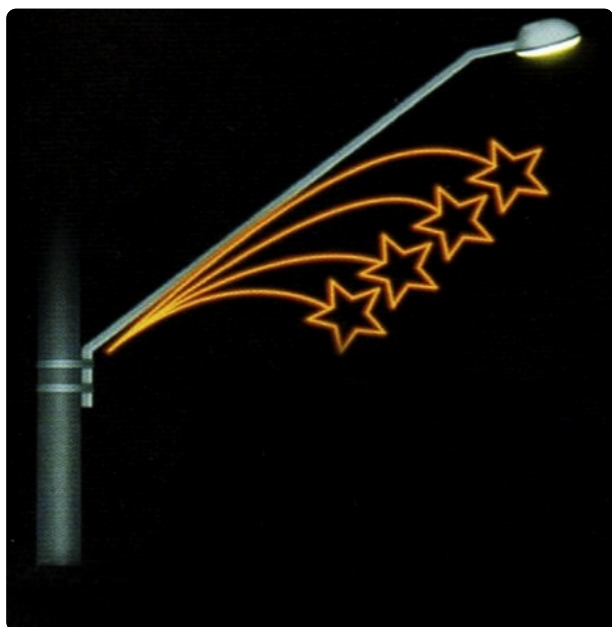

190.02.0091 • HM218-VM-LED-1 • 127V
190.02.0092 • HM218-VM-LED-2 • 220V

ESTRELA DUPLA C/ MANG. LED AMARELA **56 X 60CM**

190.02.0197 • HM218-AM-LED-2 • 220V

FIGURA NATALINA SAGRADA FAMÍLIA MANGUEIRA
LED E TINSEL 250 X 275CM 220V

190.02.0313 • HM2527-SF-LDT-W-2

FIGURA NATALINA RAMO C/ 4 ESTRELAS C/ MANG. LED
WARM WHITE 220V LADO DIREITO 400 X 120CM

190.02.0162 • HM007-4E-LED-WW-2-LD • LADO DIREITO
190.02.0183 • HM007-4E-LED-WW-2-LE • LADO ESQUERDO