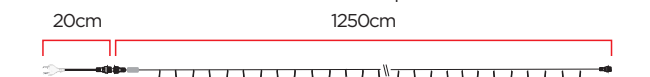

Dimensões aprox.:

200 LEDS .

CORDÃO EL 200 LEDS BRANCOS
FIO VERDE C/ CONECTOR C/ PLUG

640.03.0144 • EL200LW-1 • 127V
640.03.0145 • EL200LW-2 • 220V

Permite a interconexão de
até no máximo 3 conjuntos.

Dimensões aprox.:

Padrão EL: 7 fios de cobre de Ø 0,10mm | Externo Ø1,5mm - Fio branco ou verde.

Sem Plug .

CORDÃO LED EL 100L BRANCOS
FIO VERDE C/ CONECTOR S/ PLUG

640.03.0324 • EL100LW-G-SP-2 • 220V

DIMENSÃO APROX.
CORDÃO 650cm