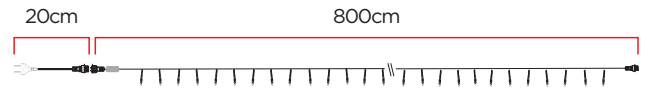

Padrão GL: 5 fios de cobre de Ø0,15mm + 3 fios de cobre de Ø0,16mm | Externo Ø1,5mm - Fio transparente.

Micro LEDs .

CORDÃO MICRO LEDS BRANCOS / BATERIA

640.03.0303 • 3V • 2XAA • GL20ML-W

20 microLEDs

DIMENSÃO APROX.
CORDÃO 200cm

CORDÃO MICRO LEDS WARM WHITE / BATERIA

640.03.0304 • 3V • 2XAA • GL20ML-WW

20 microLEDs

DIMENSÃO APROX.
CORDÃO 200cm

640.03.0306 • 4,5V • 3XAA • GL50ML-W

50 microLEDs

DIMENSÃO APROX.
CORDÃO 500cm

640.03.0307 • 4,5V • 3XAA • GL50ML-WW

50 microLEDs

DIMENSÃO APROX.
CORDÃO 500cm

BATERIAS NÃO INCLUSAS