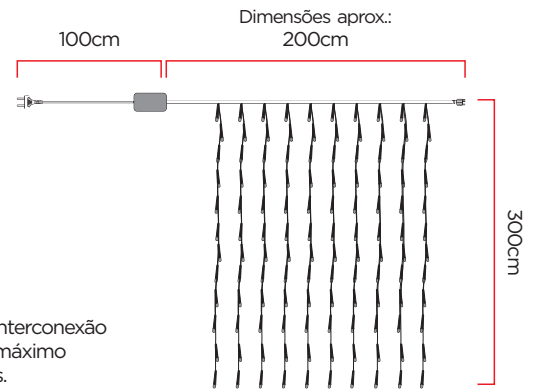

DIMENSÕES APROX.
CORDÃO 650cm | PLUG 20cm

CORDÃO EL 100 LEDS VERDES
FIO VERDE C/ CONECTOR C/ PLUG

640.03.0188 • EL100LG-1 • 127V
640.03.0189 • EL100LG-2 • 220V

DIMENSÕES APROX.
CORDÃO 650cm | PLUG 20cm

CORDÃO EL 100 LEDS WARM WHITE
FIO VERDE C/ CONECTOR C/ PLUG

DIMENSÕES APROX.
CORDÃO 650cm | PLUG 20cm

CORDÃO EL 100 LEDS AZUIS
FIO BRANCO C/ CONECTOR C/ PLUG

640.03.0166 • ELW100LB-1 • 127V
640.03.0289 • ELW100LB-2 • 220V

DIMENSÕES APROX.
CORDÃO 650cm | PLUG 20cm

DIMENSÕES APROX.
CORDÃO 650cm | PLUG 20cm

CORDÃO EL 100 LEDS WARM WHITE
FIO BRANCO C/ CONECTOR C/ PLUG

640.03.0295 • ELW100LWW-2 • 220V

DIMENSÕES APROX.
CORDÃO 650cm | PLUG 20cm

Permite a interconexão de
até no máximo 6 conjuntos.

Cortinas Profissionais LED .

Proteção

Permite a interconexão de até no máximo 3 conjuntos.

CORTINA PROF. 925 LEDS COOL WHITE FIO BRANCO AUTOVOLT

640.06.0051 • GL925LW-3

DIMENSÕES APROX. 200x300cm | PLUG 100cm