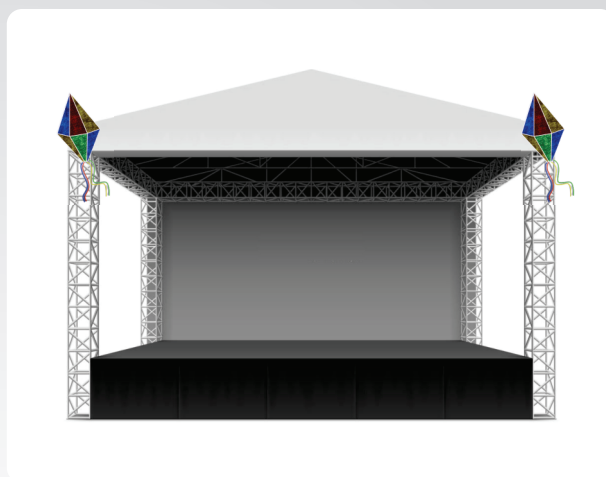

Aplicação

Frente de palco, poste de iluminação, árvores, paredes externas de residências, portais, entre outros espaços.