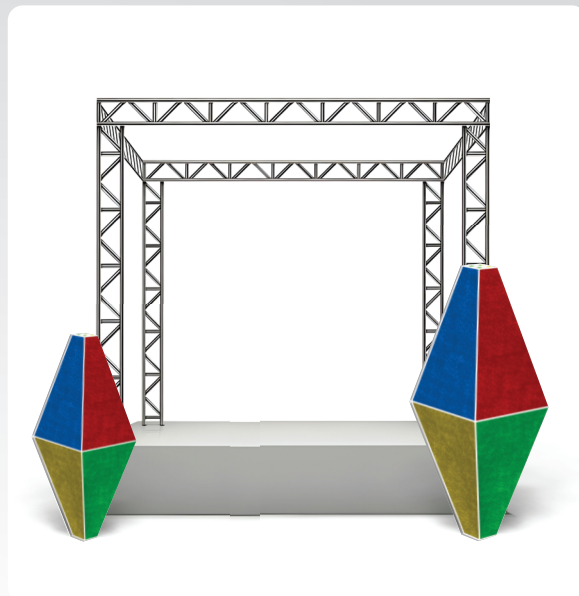

BALÃO JUNINO 3D

190.02.0523 - 127V

190.02.0499 - 220V

COMPR.: 400mm

LARGURA: 400mm

ALTURA: 800mm

Iluminação

Mangueira LED de alta performance e durabilidade nas cores amarela, vermelha, azul e verde, preenchido com tinsel.

Estrutura

Metalon, vergalhão ou arame (de acordo com peso, tamanho e aplicação), com pintura eletrostática na cor branca.

Diferencial

O modelo pode ser produzido de acordo o tamanho necessário do projeto.

Aplicação

Frente de palco, poste de iluminação, árvores, paredes externas de residências, portais, entre outros espaços.