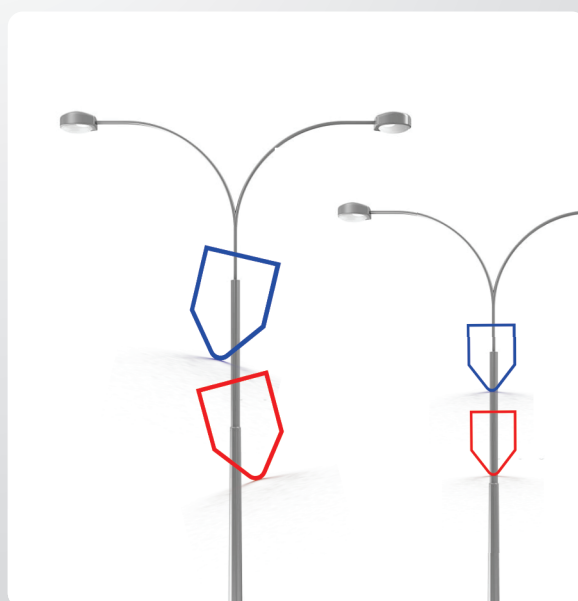

Mangueira LED de alta performance nas cores vermelha, amarela e verde, preenchido com tinsel e cordão LED.

Estrutura

Metalon, vergalhão ou arame (de acordo com peso, tamanho e aplicação), com pintura eletrostática na cor branca.

Mangueira LED de alta performance nas cores amarela, vermelha, azul e branca, preenchido com tinsel e cordão LED.

Estrutura

Metalon, vergalhão ou arame (de acordo com peso, tamanho e aplicação), com pintura eletrostática na cor branca.

Aplicação

Frente de palco, poste de iluminação, árvores, paredes externas de residências, portais, entre outros espaços.

BANDEIROLA UMA PONTA

COMPR.: 190mm
ALTURA: 270mm

Iluminação

Mangueira LED de alta performance e durabilidade nas cores amarela, vermelha, azul e verde.

Aplicação

Frente de palco, poste de iluminação, árvores, paredes externas de residências, portais, entre outros espaços.

BANDEIROLAS DUAS PONTAS

COMPR.: 170mm
ALTURA: 240mm

Iluminação

Mangueira LED de alta performance e durabilidade nas cores amarela, vermelha, azul e verde.