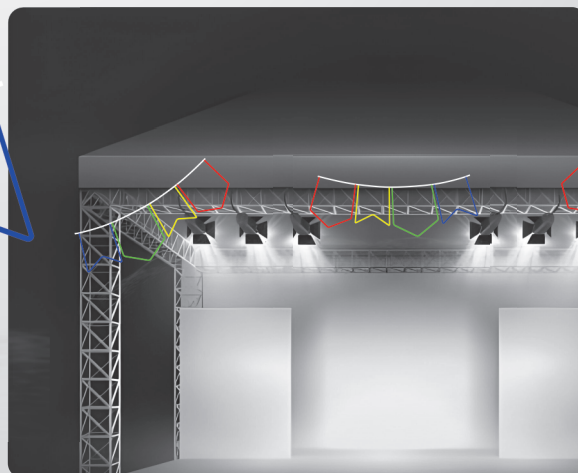

Mangueira LED de alta performance nas cores vermelha, amarela e verde, preenchido com tinsel e cordão LED.

Estrutura

Metalon, vergalhão ou arame (de acordo com peso, tamanho e aplicação), com pintura eletrostática na cor branca.

Iluminação

Mangueira LED de alta performance e durabilidade nas cores vermelha, amarela, verde e azul.

Estrutura

Metalon, vergalhão ou arame (de acordo com peso, tamanho e aplicação), com pintura eletrostática na cor branca.

Diferencial

O modelo pode ser produzido de acordo o tamanho necessário do projeto.

Aplicação

Frente de palco, poste de iluminação, árvores, paredes externas de residências, portais, entre outros espaços.

Mangueira LED de alta performance e durabilidade na cor âmbar com tinsel e cordão LED.

Estrutura

Metalon, vergalhão ou arame (de acordo com peso, tamanho e aplicação), com pintura eletrostática na cor branca.