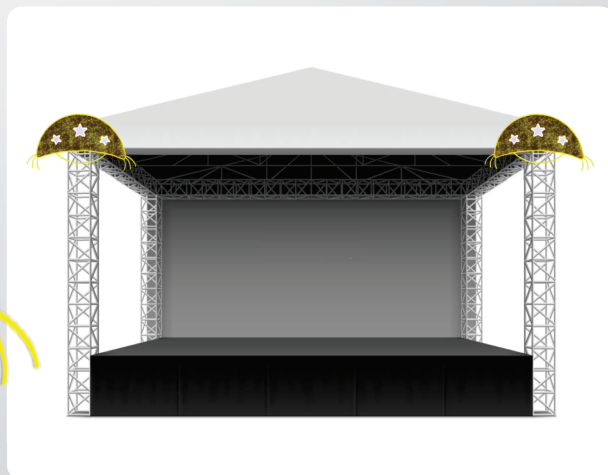

Aplicação

Frente de palco, poste de iluminação, árvores, paredes externas de residências, portais, entre outros espaços.