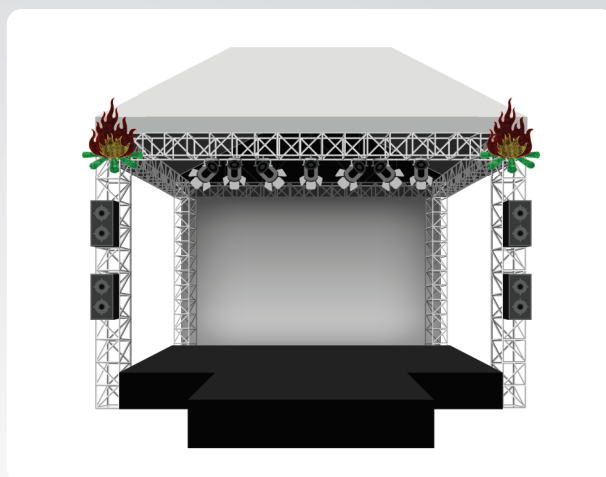

Mangueira LED de alta performance nas cores vermelha, amarela e verde, preenchido com tinsel e cordão LED.

Estrutura

Metalon, vergalhão ou arame (de acordo com peso, tamanho e aplicação), com pintura eletrostática na cor branca.

Diferencial

O modelo pode ser produzido de acordo o tamanho necessário do projeto.

Aplicação

Frente de palco, poste de iluminação, árvores, paredes externas de residências, portais, entre outros espaços.

FOGUEIRA

190.02.0500 - 127V

190.02.0501 - 220V

COMPR.: 1500mm

ALTURA: 2200mm

Iluminação

Mangueira LED de alta performance nas cores vermelha, amarela e verde, preenchido com tinsel e cordão LED.

Estrutura

Frente de palco, poste de iluminação, árvores, paredes externas de residências, portais, entre outros espaços.

CHAPÉU

190.02.0502 - 127V
190.02.0503 - 220V
COMPR.: 800mm
ALTURA: 1000mm

Iluminação

Mangueira LED de alta performance na cor amarela, preenchido com tinsel e cordão LED.