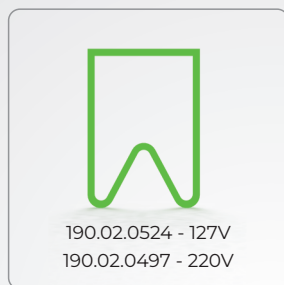

Aplicação

Frente de palco, poste de iluminação, árvores, paredes externas de residências, portais, entre outros espaços.