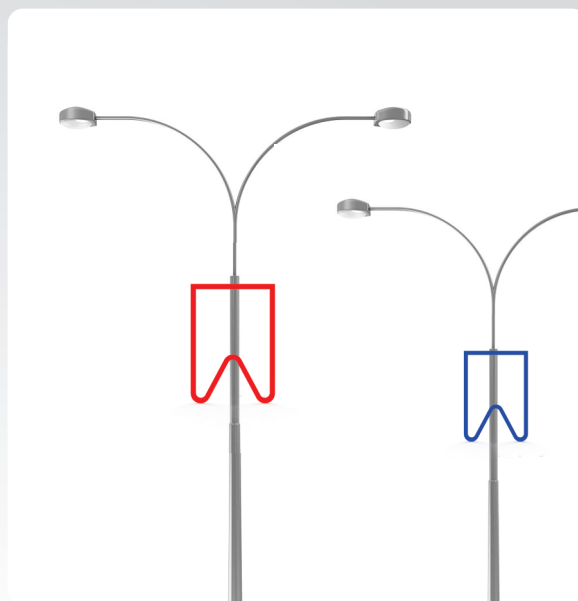

Aplicação

Frente de palco, poste de iluminação, árvores, paredes externas de residências, portais, entre outros espaços.