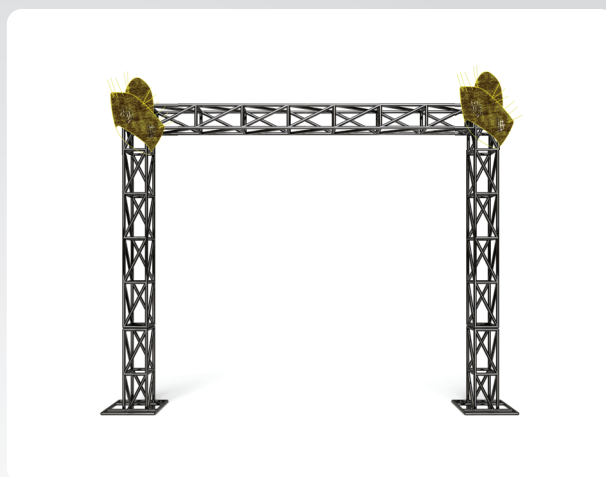

CHAPÉU

190.02.0502 - 127V
190.02.0503 - 220V
COMPR.: 800mm
ALTURA: 1000mm

Iluminação

Mangueira LED de alta performance na cor amarela, preenchido com tinsel e cordão LED.

Estrutura

Metalon, vergalhão ou arame (de acordo com peso, tamanho e aplicação), com pintura eletrostática na cor branca.

Diferencial

O modelo pode ser produzido de acordo o tamanho necessário do projeto.

Aplicação

Frente de palco, poste de iluminação, árvores, paredes externas de residências, portais, entre outros espaços.