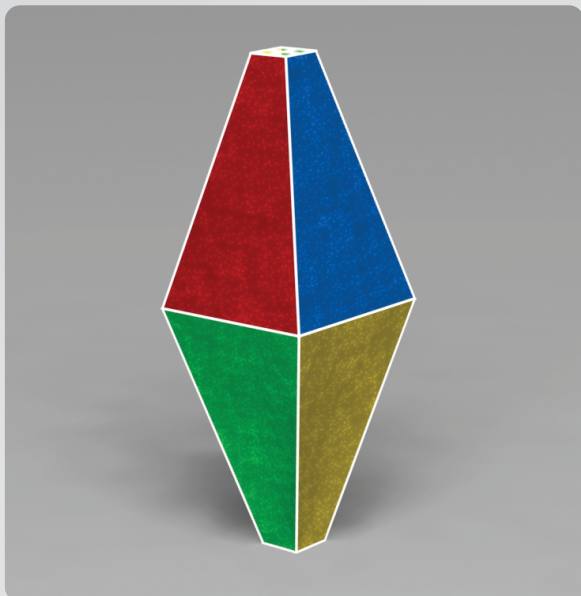

BALÃO JUNINO 3D

190.02.0523 - 127V

190.02.0499 - 220V

COMPR.: 400mm

LARGURA: 400mm

ALTURA: 800mm

Iluminação

Mangueira LED de alta performance e durabilidade nas cores amarela, vermelha, azul e verde, preenchido com tinsel.

Estrutura

Metalon, vergalhão ou arame (de acordo com peso, tamanho e aplicação), com pintura eletrostática na cor branca.

Diferencial

O modelo pode ser produzido de acordo o tamanho necessário do projeto.

Aplicação

Frente de palco, poste de iluminação, árvores, paredes externas de residências, portais, entre outros espaços.