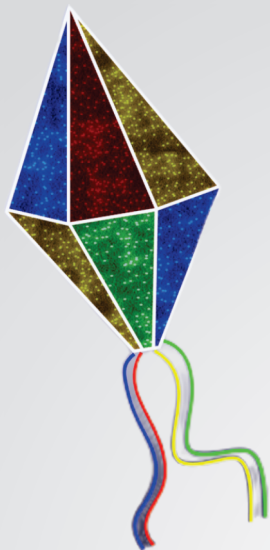

Aplicação

Frente de palco, poste de iluminação, árvores, paredes externas de residências, portais, entre outros espaços.