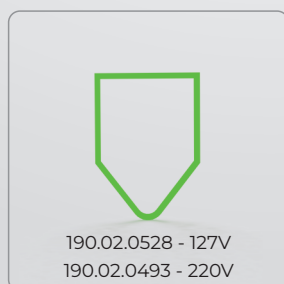

Aplicação

Frente de palco, poste de iluminação, árvores, paredes externas de residências, portais, entre outros espaços.