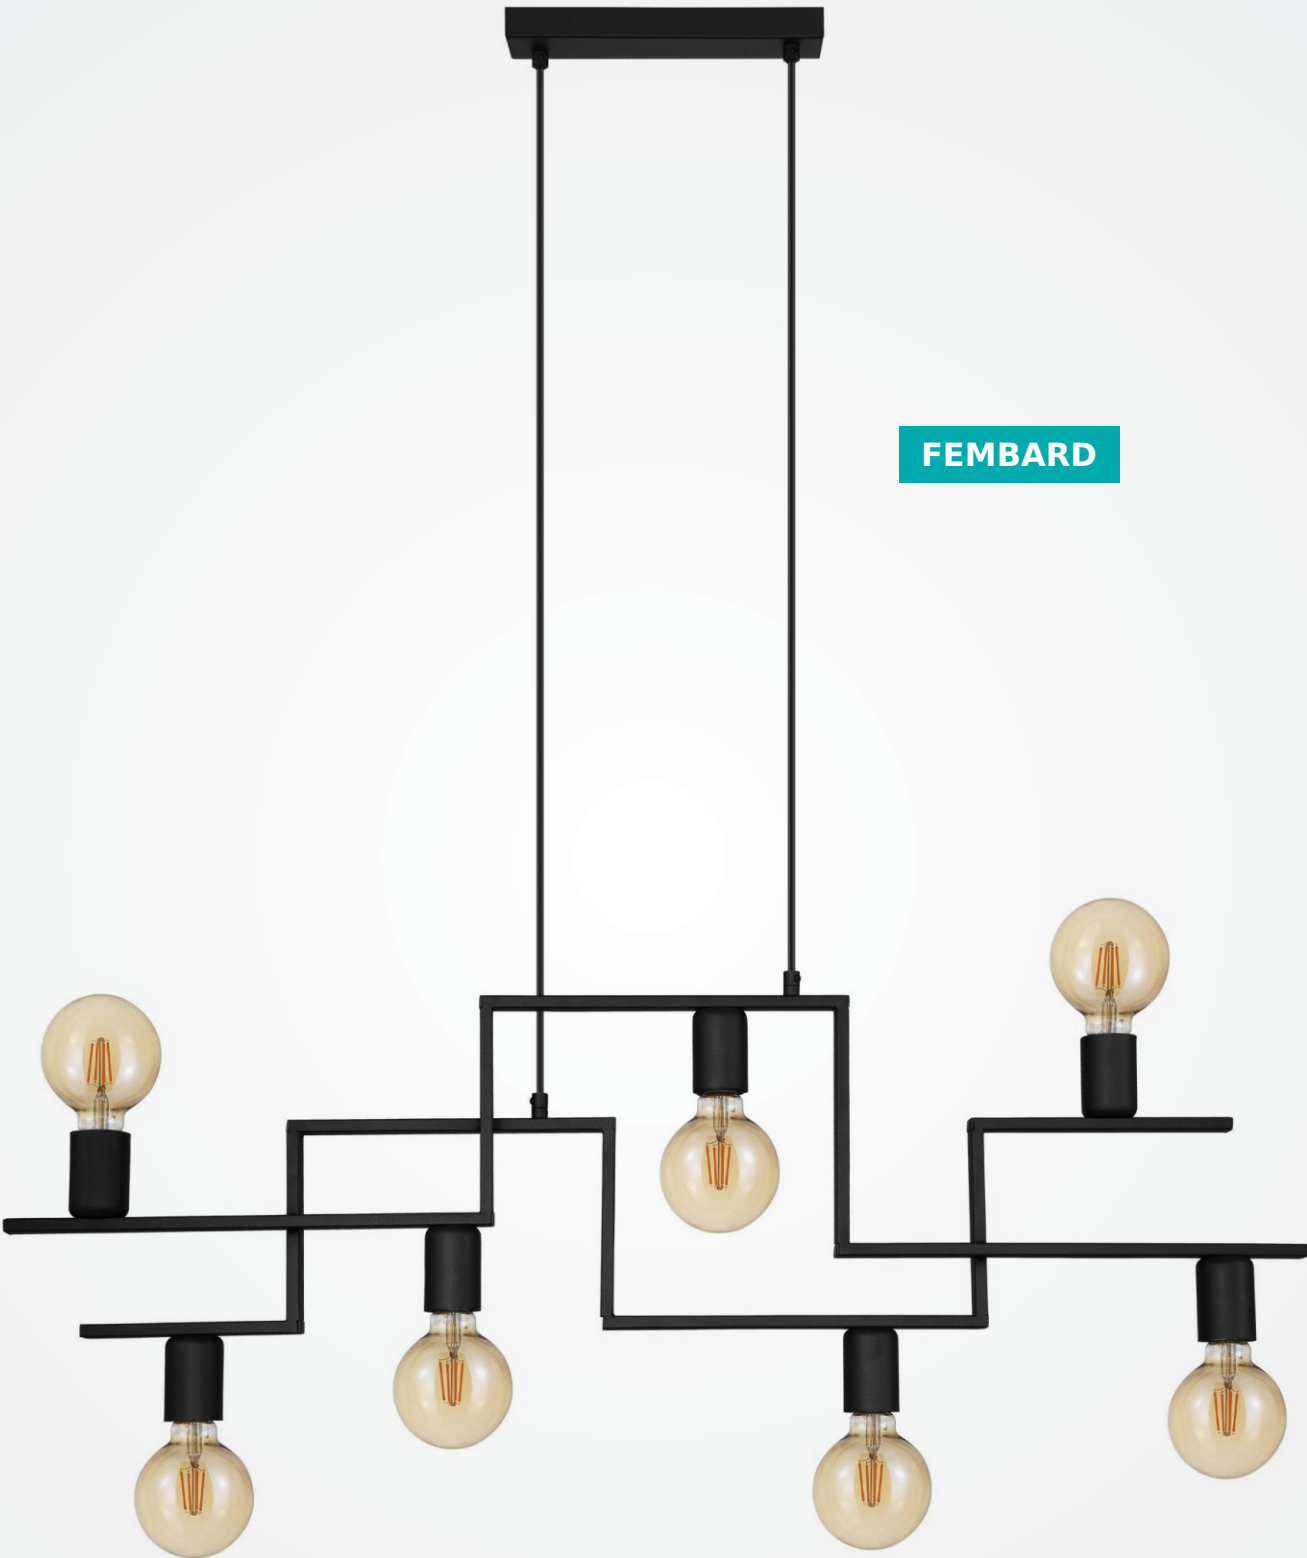

**CASTRALVO**

## Dimensões

Altura (em mm)	<b>1100</b>
Largura (em mm)	<b>40</b>
Comprimento (em mm)	<b>1005</b>
Peso líquido (kg)	<b>1,958</b>

## Material & Cores

Material da estrutura	<b>aço</b>
Cor e acabamento da estrutura	<b>preto</b>
Cor do cabo	<b>preto</b>

FEMBARD