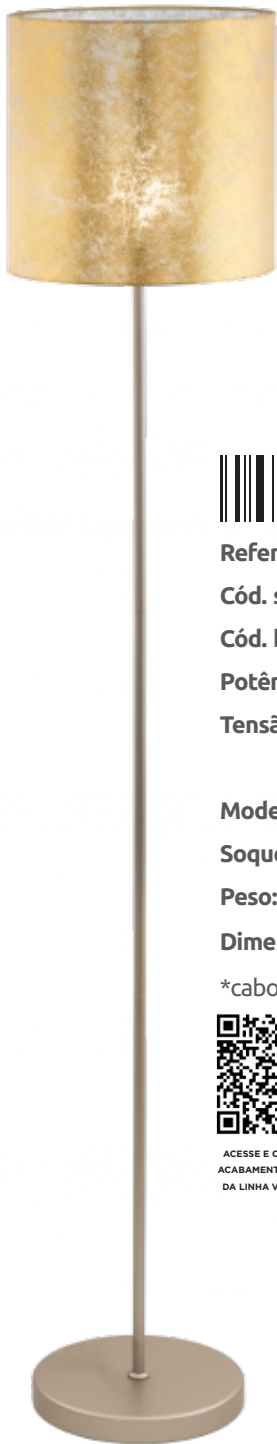

Referência: 97647

Cód. sapiens: 800.02.0076

Cód. barras: 9008606223978

Potência máx.: 1x60W

Tensão máx.: 240V

Modelo: coluna

Soquete: 1XE27

Peso: 3,98kg

Dimensões aprox.: 280 x ↓ 1585mm

*cabo com interruptor pedal