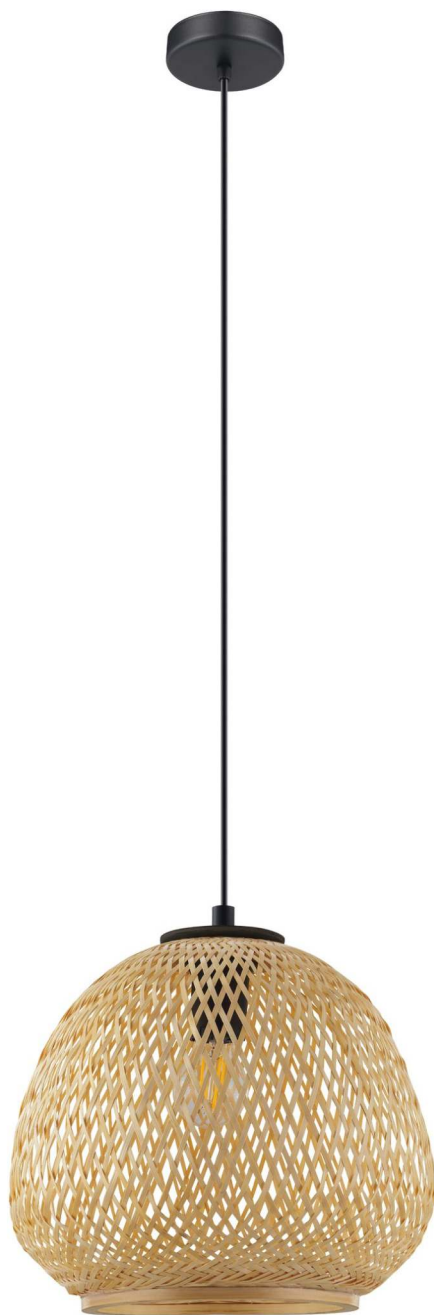

DEMBLEBY

PENDENTE

- Canopla em aço na cor preta.
- Confeccionada em fibras de madeira entrelaçadas.
- Cabo de alimentação PP preto.
- Soquete para lâmpada E27 (lâmpada não inclusa).

Referência: 43261

Cód. sapiens: 800.02.0259

Cód. barras: 9002759432614

Potência máx.: 40W

Tensão máx.: 240V

Índice de proteção (IP): 20

Modelo: Pendente

Soquete: 1xE27*

Garantia: 2 anos

Peso: 0,45kg

Dimensões aprox. (mm): Ø320x1100

PÁGINA DO PRODUTO

*Lâmpada não inclusa.

As especificações e informações técnicas dos produtos estão sujeitas a alterações sem prévio aviso, verifique sempre com seu consultor antes de efetivar a compra.