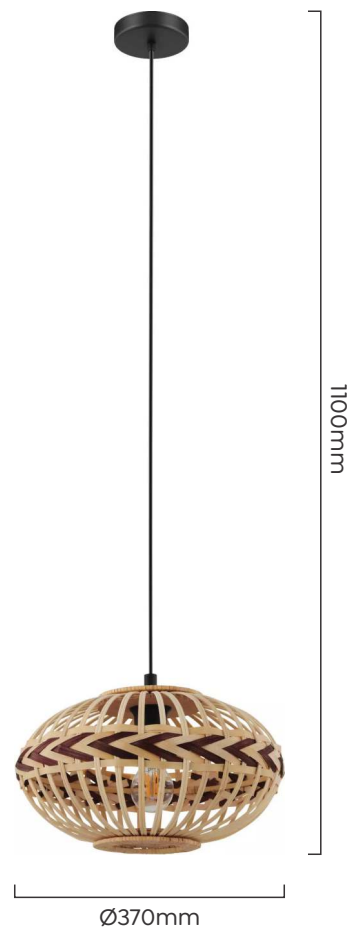

DONDARRION

PENDENTE

- Cúpula em vime de bambu e detalhes com tons naturais.
- Canopla em aço na cor preta.
- Cabo de alimentação PP preto.

Referência: 43271

Cód. sapiens: 800.02.0243

Cód. barras: 9002759432713

Potência máx.: 40W

Tensão máx.: 240V

Índice de proteção (IP): 20

Modelo: Pendente

Soquete: 1xE27*

Garantia: 2 anos

Peso: 0,7kg

Dimensões aprox. (mm): Ø370x1100