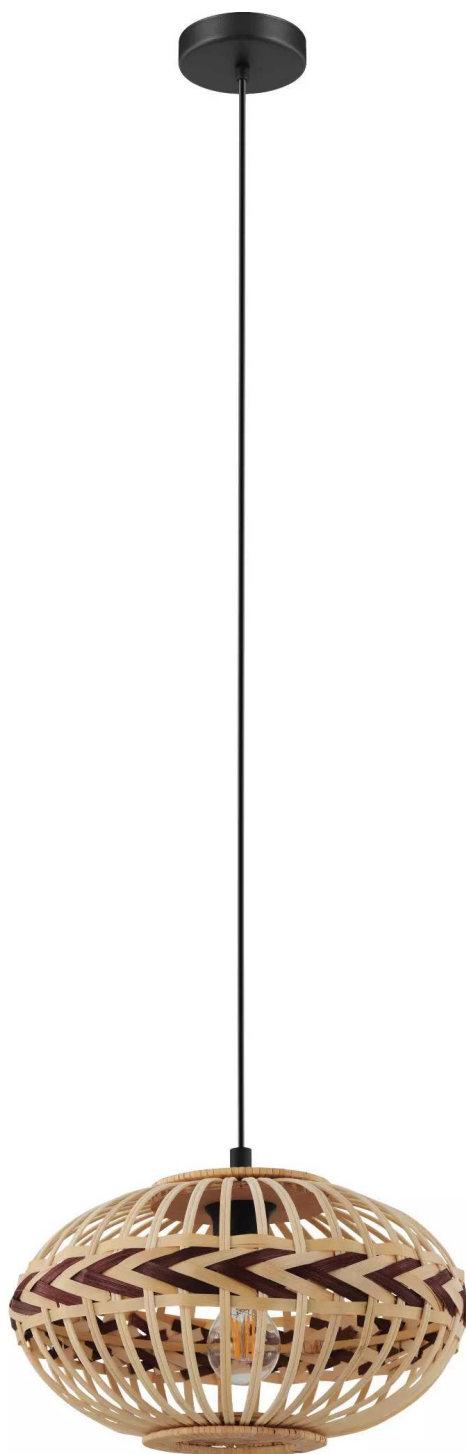

DONDARRION

PENDENTE

- Cúpula em vime de bambu e detalhes com tons naturais.
- Canopla em aço na cor preta.
- Cabo de alimentação PP preto.

Referência: 43271

Cód. sapiens: 800.02.0243

Cód. barras: 9002759432713

Potência máx.: 40W

Tensão máx.: 240V

Índice de proteção (IP): 20

Modelo: Pendente

Soquete: 1xE27*

Garantia: 2 anos

Peso: 0,7kg

Dimensões aprox. (mm): Ø370x1100