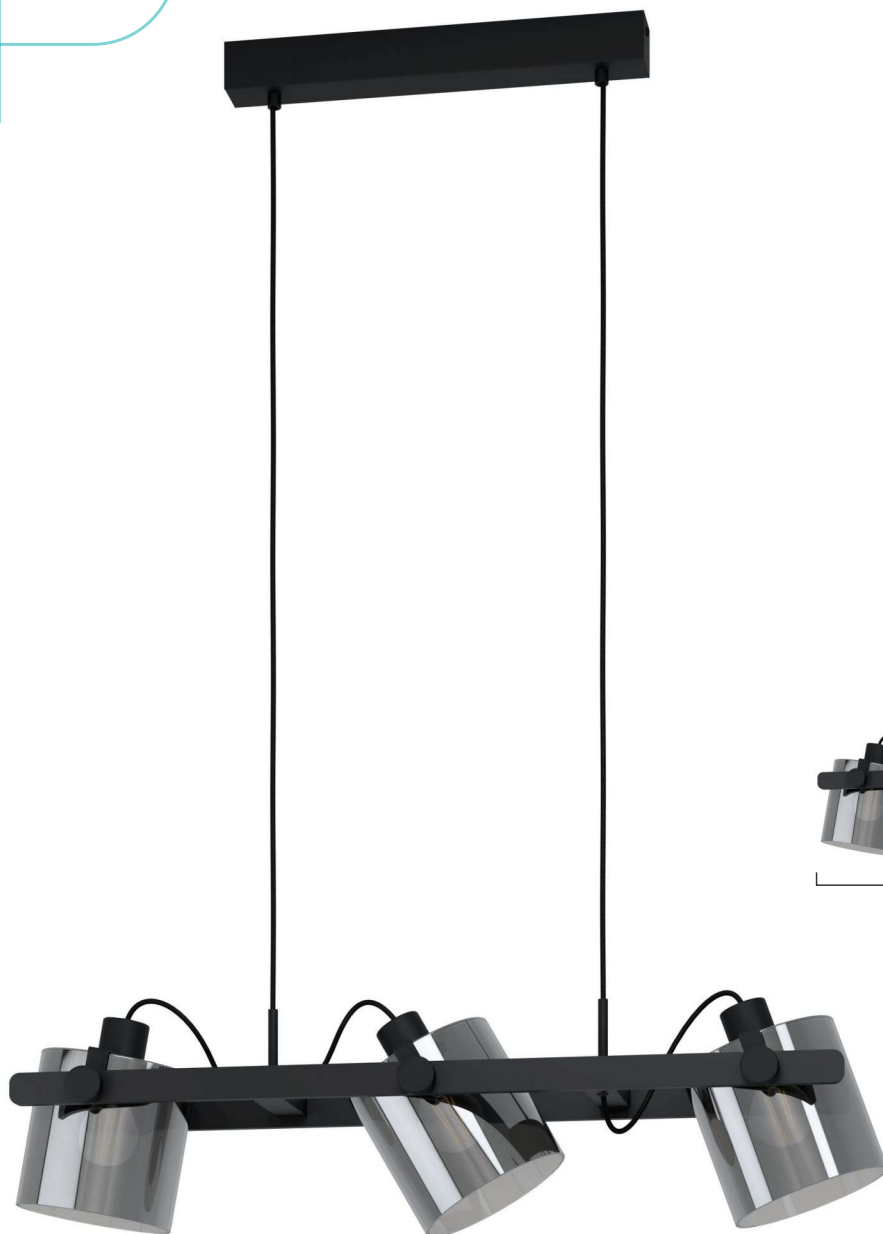

HORNWOOD

PENDENTE

- Estrutura em madeira e canopla em metal, ambos na cor preta.
- Cúpulas em vidro fumê.
- Cabo de alimentação com revestimento têxtil preto.
- Soquetes para lâmpada E27 (lâmpadas não inclusas).

Referência: 43606

Cód. sapiens: 800.02.0262

Cód. barras: 9002759436063

Potência máx.: 120W (3x40W)

Tensão máx.: 240V

Índice de proteção (IP): 20

Modelo: Pendente

Soquete: E27*

Garantia: 2 anos

Peso: 3,4kg

Dimensões aprox. (mm): 780x1200

PÁGINA DO PRODUTO

*Lâmpada não inclusa.

As especificações e informações técnicas dos produtos estão sujeitas a alterações sem prévio aviso, verifique sempre com seu consultor antes de efetivar a compra.