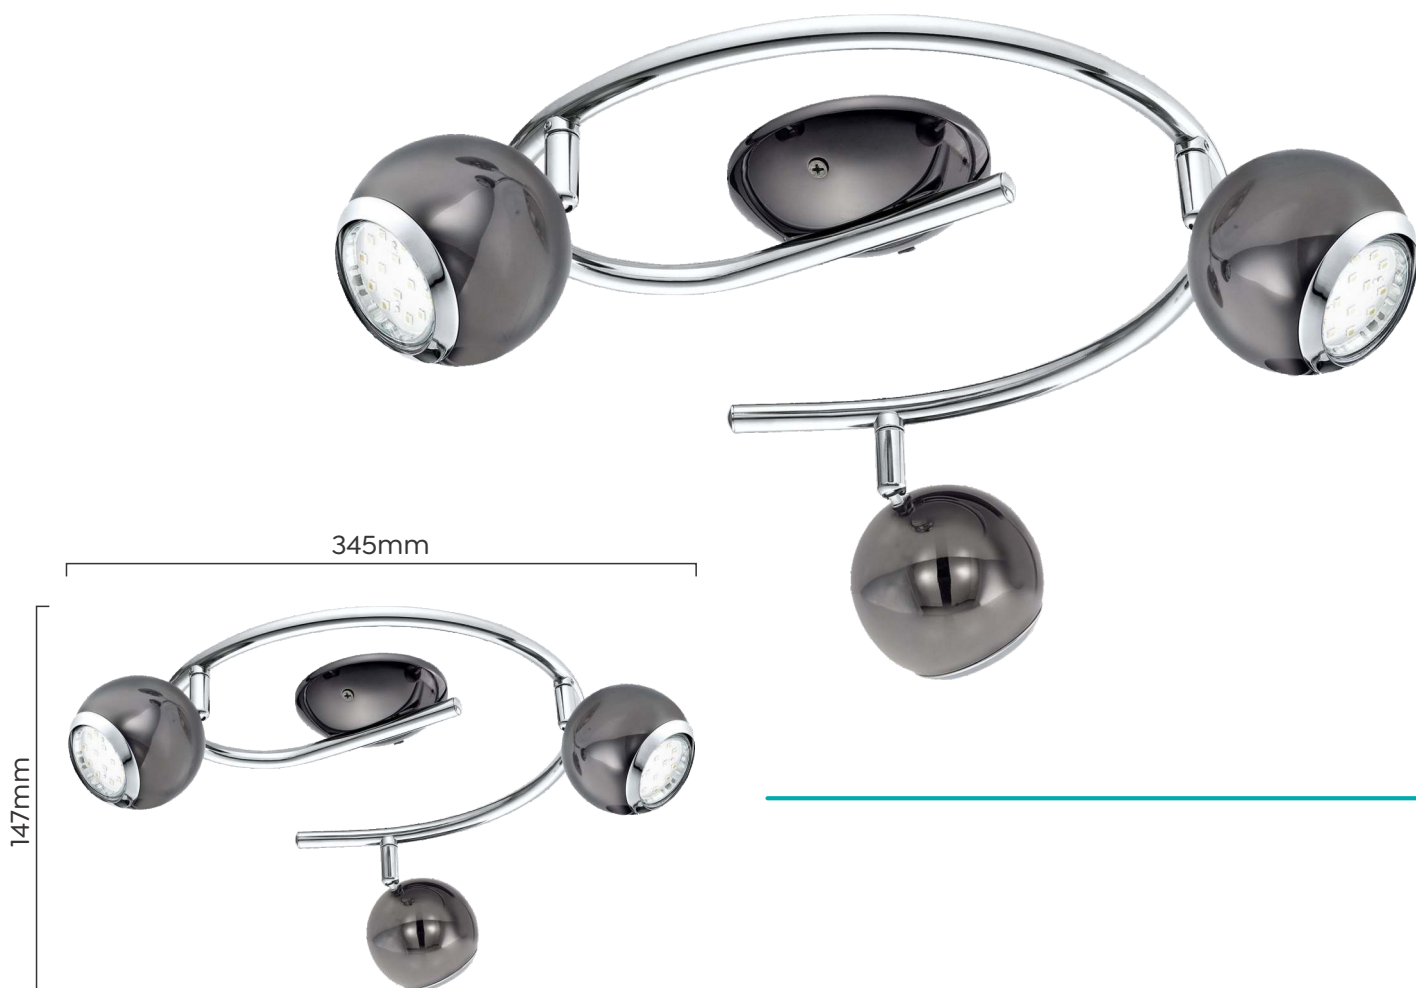

BIMEDA

PLAFON

- Estrutura em aço cromado e acabamento na cor níquel preto.
- Luz de foco, para garantir mais destaque ao ambiente.
- Ideal para iluminação residencial.

Referência: 31007

Cód. sapiens: 800.02.0159

Cód. barras: 9008606159390

Potência máx.: 21W (3x7W)

Tensão máx.: 240V

Índice de proteção (IP): 20

Modelo: Plafon

Soquete: GU10*

Peso: 0,85kg

Dimensões aprox. (mm): Ø345x147