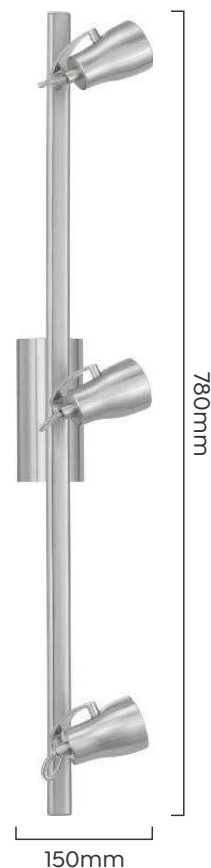

ELO

TRILHO

- Canopla em aço carbono com acabamento niquelado.
- Trilho em aço carbono com acabamento niquelado.
- 3 soquetes em porcelana GU10.

Referência: 86233

Cód. sapiens: 800.02.0186

Cód. barras: 9008606085965

Potência máx.: 150W (3x50W)

Tensão máx.: 240V

Índice de proteção (IP): 20

Modelo: Trilho

Soquete: 3xGU10*

Garantia: 1 ano

Peso: 1,05kg

Dimensões aprox. (mm): 780x150x180