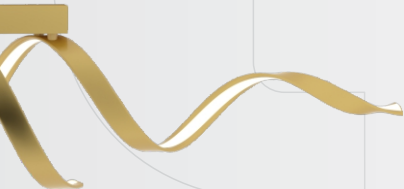

lan
ça
men
to

G-light

APRESENTAÇÃO
LINHA LAZO

Iluminação decorativa unida
à arte e movimento

APRESENTAÇÃO
LINHA LAZO

Conheça a linha Lazo,
encontrando nas linhas e
curvas sua singularidade na
iluminação decorativa.

APRESENTAÇÃO **LINHA LAZO**

A linha vem nos modelos plafon e pendente, com 32W de potência. Possui perfil em alumínio, canopla em metal e difusor em silicone.

Equipadas com tecnologia LED integrada, oferecem iluminação eficiente, econômica e duradoura.

DIMENSÕES: **1230x220x1500mm**

PESO: **1,1kg**

MATERIAIS: **Perfil em alumínio, canopla em metal e difusor em silicone.**

270°

Efeito memória

25.000h*
(L70)

1 ano

SISTEMA SWITCH
Permite a escolha da temperatura de cor com apenas um toque no interruptor liga/desliga.