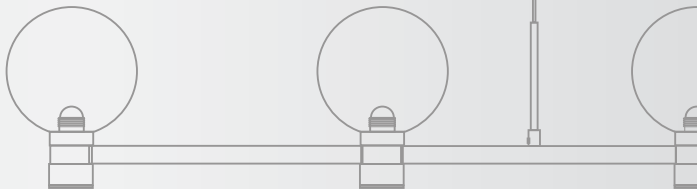

lan
ça
men
to

G-light

APRESENTAÇÃO
PENDENTES SOPRO

Elegância e delicadeza
em forma de luz

APRESENTAÇÃO

PENDENTES SOPRO

Os pendentes Sopro trazem uma iluminação sofisticada em um design leve e envolvente. Suas cúpulas esféricas em vidro, combinadas ao acabamento dourado, conferem brilho e requinte ao ambiente, criando um visual que mescla o clássico ao contemporâneo com muita personalidade.

APRESENTAÇÃO

PENDENTES SOPRO

Disponíveis nos modelos 1x e 5x, os pendentes Sopro se adaptam a diferentes propostas de projeto: desde composições delicadas e pontuais até instalações de maior impacto visual em áreas amplas.

POTÊNCIA: **7W**

FLUXO LUMINOSO: **490lm**

TEMPERATURA DE COR: **3000K**

DIMENSÕES: **Ø200x1480mm**

PESO: **0,5kg**

MATERIAIS: Canopla em metal, base em alumínio com cúpula em vidro e difusor em silicone na cor branca

SOPRO-PD-LED-5X-36-30-3DRC

FAIXA TENSÃO NOMINAL: **100-240V/60Hz**

POTÊNCIA: **36W**

FLUXO LUMINOSO: **2160lm**

TEMPERATURA DE COR: **3000**

DIMENSÕES: **1270x120x1415mm**

PESO: **2,27kg**

MATERIAIS: Canopla em metal, base em alumínio com cúpula em vidro e difusor em silicone na cor branca