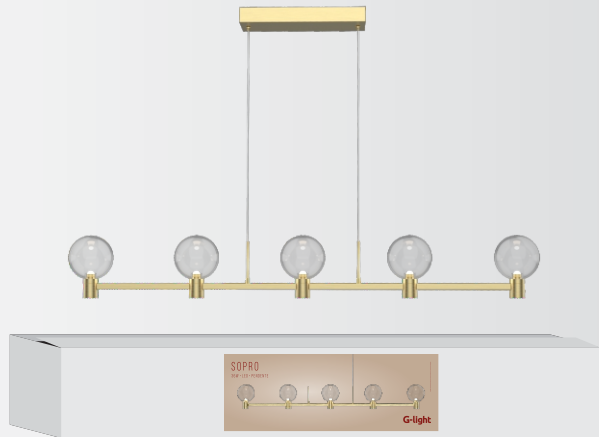

APRESENTAÇÃO

PENDENTES SOPRO

676.12.0902

SOPRO-PD-LED-5X-36-30-3DRC

FAIXA TENSÃO NOMINAL: **100-240V/60Hz**

POTÊNCIA: **36W**

FLUXO LUMINOSO: **2160lm**

TEMPERATURA DE COR: **3000**

DIMENSÕES: **1270x120x1415mm**

PESO: **2,27kg**

MATERIAIS: Canopla em metal, base em alumínio com cúpula em vidro e difusor em silicone na cor branca

270°

25.000h*
(L70)

1 ano

*Vida útil estimada do LED.

G-light 0