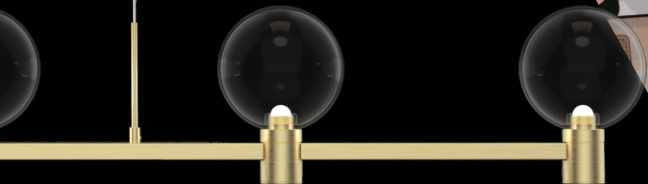

lan
ça
men
to

G-light

APRESENTAÇÃO
PENDENTES SOPRO

Elegância e delicadeza
em forma de luz

APRESENTAÇÃO

PENDENTES SOPRO

Os pendentes Sopro trazem uma iluminação sofisticada em um design leve e envolvente. Suas cúpulas esféricas em vidro, combinadas ao acabamento dourado, conferem brilho e requinte ao ambiente, criando um visual que mescla o clássico ao contemporâneo com muita personalidade.

APRESENTAÇÃO

PENDENTES SOPRO

Disponíveis nos modelos 1x e 5x, os pendentes Sopro se adaptam a diferentes propostas de projeto: desde composições delicadas e pontuais até instalações de maior impacto visual em áreas amplas.

A canopla em metal e a base em alumínio garantem resistência e acabamento de alta qualidade, enquanto os difusores em silicone na cor branca proporcionam uma distribuição homogênea da luz, sempre suave e convidativa.

POTÊNCIA: **7W**

FLUXO LUMINOSO: **490lm**

TEMPERATURA DE COR: **3000K**

DIMENSÕES: **Ø200x1480mm**

PESO: **0,5kg**

MATERIAIS: Canopla em metal, base em alumínio com cúpula em vidro e difusor em silicone na cor branca