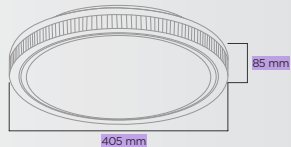

APRESENTAÇÃO
PLAFON GRAICE

676.12.0885

GREICE-PF-500-QD-LED-36-306040-3C

FAIXA TENSÃO **LUMINOSA:** 100-240V/60Hz

POTÊNCIA: 36W

FLUXO LUMINOSO: 2600lm

TEMPERATURA DE COR: **SWITCH** 3000/6000/4000K

DIMENSÕES: 498x498x88mm

PESO: 1,9kg

MATERIAIS: **difusor e frame em PMMA e base em metal**

APRESENTAÇÃO
PLAFON GRAICE

676.12.0882

GREICE-PF-405-RD-LED-24-306040-3C

FAIXA TENSÃO **LUMINOSA:** **100-240V/60Hz**

POTÊNCIA: **24W**

FLUXO LUMINOSO: **1680lm**

TEMPERATURA DE COR: **SWITCH** **3000/6000/4000K**

DIMENSÕES: **Ø405x85mm**

PESO: **1,0kg**

MATERIAIS: **difusor e frame em PMMA e base em metal**

APRESENTAÇÃO **PLAFON GRAICE**

A linha possui dois modelos: o primeiro no formato quadrado, com 36W de potência, e o segundo no formato redondo, com 24W de potência. Seu difusor e frame são produzidos em PMMA e sua base em metal.