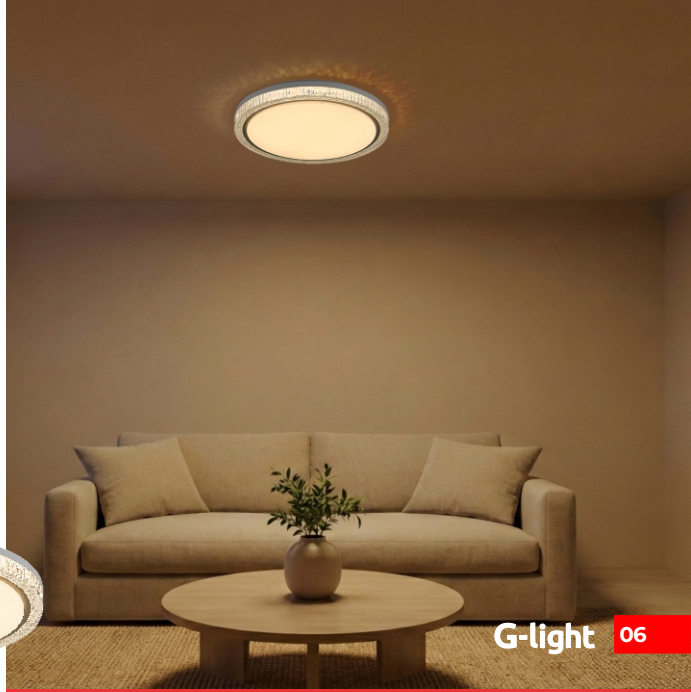

lan
ca
men
to

G-light

APRESENTAÇÃO
PLAFON GREICE

Iluminação decorativa moderna

APRESENTAÇÃO
PLAFON GRAICE

Conheça a linha de plafons Greice, encontrando nas formas simples sua beleza. Equipadas com tecnologia LED integrada, oferecem iluminação eficiente, econômica e duradoura.

PESO: 1,9kg

MATERIAIS: **difusor e frame em PMMA e base em metal**

APRESENTAÇÃO
PLAFON GRAICE

676.12.0882

GREICE-PF-405-RD-LED-24-306040-3C

FAIXA TENSÃO **LUMINOSA:** **100-240V/60Hz**

POTÊNCIA: **24W**

FLUXO LUMINOSO: **1680lm**

TEMPERATURA DE COR: **SWITCH** **3000/6000/4000K**

DIMENSÕES: **Ø405x85mm**

PESO: **1,0kg**

MATERIAIS: **difusor e frame em PMMA e base em metal**

APRESENTAÇÃO **PLAFON GRAICE**

A linha possui dois modelos: o primeiro no formato quadrado, com 36W de potência, e o segundo no formato redondo, com 24W de potência. Seu difusor e frame são produzidos em PMMA e sua base em metal.

Seu sistema switch permite alternar entre diferentes temperaturas de cor, adaptando a luz ao clima desejado. A linha Greice é a escolha perfeita salas de estar, quartos e escritórios.

APRESENTAÇÃO PLAFON GRAICE