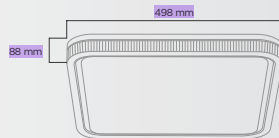

APRESENTAÇÃO
PLAFON GRAICE

676.12.0885

GREICE-PF-500-QD-LED-36-306040-3C

FAIXA TENSÃO **LUMINOSA:** 100-240V/60Hz

POTÊNCIA: 36W

FLUXO LUMINOSO: 2600lm

TEMPERATURA DE COR: **SWITCH** 3000/6000/4000K

DIMENSÕES: 498x498x88mm

PESO: 1,9kg

MATERIAIS: **difusor e frame em PMMA e base em metal**

APRESENTAÇÃO
PLAFON GRAICE

676.12.0882

GREICE-PF-405-RD-LED-24-306040-3C

FAIXA TENSÃO **LUMINOSA:** **100-240V/60Hz**

POTÊNCIA: **24W**

FLUXO LUMINOSO: **1680lm**

TEMPERATURA DE COR: **SWITCH** **3000/6000/4000K**

DIMENSÕES: **Ø405x85mm**

PESO: **1,0kg**

MATERIAIS: **difusor e frame em PMMA e base em metal**

APRESENTAÇÃO **PLAFON GRAICE**

A linha possui dois modelos: o primeiro no formato quadrado, com 36W de potência, e o segundo no formato redondo, com 24W de potência. Seu difusor e frame são produzidos em PMMA e sua base em metal.