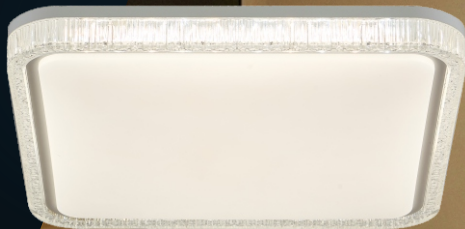

lan
ca
men
to

G-light

APRESENTAÇÃO
PLAFON GREICE

Iluminação decorativa moderna

APRESENTAÇÃO
PLAFON GRAICE

Conheça a linha de plafons Greice, encontrando nas formas simples sua beleza. Equipadas com tecnologia LED integrada, oferecem iluminação eficiente, econômica e duradoura.

APRESENTAÇÃO
PLAFON GRAICE

676.12.0885

GREICE-PF-500-QD-LED-36-306040-3C

FAIXA TENSÃO **LUMINOSA:** 100-240V/60Hz

POTÊNCIA: 36W

FLUXO LUMINOSO: 2600lm

TEMPERATURA DE COR: **SWITCH** 3000/6000/4000K

DIMENSÕES: 498x498x88mm

PESO: 1,9kg

MATERIAIS: **difusor e frame em PMMA e base em metal**

APRESENTAÇÃO
PLAFON GRAICE

676.12.0882

GREICE-PF-405-RD-LED-24-306040-3C

FAIXA TENSÃO **LUMINOSA:** **100-240V/60Hz**

POTÊNCIA: **24W**

FLUXO LUMINOSO: **1680lm**

TEMPERATURA DE COR: **SWITCH** **3000/6000/4000K**

DIMENSÕES: **Ø405x85mm**

PESO: **1,0kg**

MATERIAIS: **difusor e frame em PMMA e base em metal**

APRESENTAÇÃO **PLAFON GRAICE**

A linha possui dois modelos: o primeiro no formato quadrado, com 36W de potência, e o segundo no formato redondo, com 24W de potência. Seu difusor e frame são produzidos em PMMA e sua base em metal.