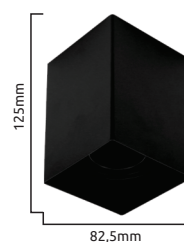

Ideal para iluminação pontual de destaque!

PÁGINA DO PRODUTO

G-light

CONFIRA O VÍDEO
DO PRODUTO

PAR20

- CORPO EM POLICARBONATO
- INCLUI SOQUETE, CRUZETA DE FIXAÇÃO E PARAFUSOS.

RECUO DE 40mm

POTÊNCIA MÁX. (W): 15*

TENSÃO MÁX. (V): 240

SOQUETE: E27

ÍNDICE DE PROTEÇÃO: IP20

PESO: 310g

MEDIDAS CxLxA (mm): 110x110x150

**Lâmpada não acompanha*

BRANCO

670.01.0156
SPOT-PAR20-QDP-S-BR

1 78 99605 54887 7

MR16

- CORPO EM POLICARBONATO
- INCLUI SOQUETE, CRUZETA DE FIXAÇÃO E PARAFUSOS.

RECUO DE 44mm

POTÊNCIA MÁX. (W): 10*

TENSÃO MÁX. (V): 240

SOQUETE: GU10

ÍNDICE DE PROTEÇÃO: IP20

PESO: 152g

MEDIDAS CxLxA (mm): 82,5x82,5x125

**Lâmpada não acompanha*

BRANCO

670.01.0150
SPOT-MR16-QDP-S-BR

7 1899605 1548849

CAIXA

BRANCO - MASTER