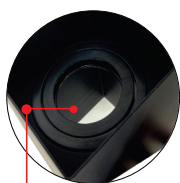

Ideal para iluminação pontual de destaque!

PÁGINA DO PRODUTO

G-light

CONFIRA O VÍDEO
DO PRODUTO

PAR20

- CORPO EM POLICARBONATO
- INCLUI SOQUETE, CRUZETA DE FIXAÇÃO E PARAFUSOS.

RECUO DE 40mm

POTÊNCIA MÁX. (W): 15*

TENSÃO MÁX. (V): 240

SOQUETE: E27

ÍNDICE DE PROTEÇÃO: IP20

PESO: 310g

MEDIDAS CxLxA (mm): 110x110x150

**Lâmpada não acompanha*

BRANCO

670.01.0156
SPOT-PAR20-QDP-S-BR

1 78 99605 54887 7

MR16

- CORPO EM POLICARBONATO
- INCLUI SOQUETE, CRUZETA DE FIXAÇÃO E PARAFUSOS.

RECUO DE 44mm

POTÊNCIA MÁX. (W): 10*

TENSÃO MÁX. (V): 240

SOQUETE: GU10

ÍNDICE DE PROTEÇÃO: IP20