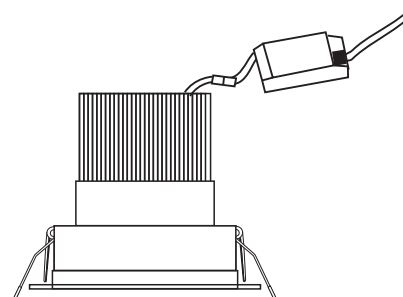

G-light

SPOT COBLED

670.01.0134

SPOT-COBLED-QD-DL-42-42-30-IRC90-BRPT-3C

TENSÃO: 100-240VAC (Autovolt)
POTÊNCIA MÁXIMA: 42W
FATOR DE POTÊNCIA: $\geq 0,95$
FLUXO LUMINOSO (lm): 3800
EFICIÊNCIA (lm/W): 90,4
DIMENSÕES (mm): 192x192x160
TEMPERATURA DE COR: 3000K
ÂNGULO DE ABERTURA (°): 42
VIDA ÚTIL (h): 25.000*
PESO (KG): 0,92

CAIXA

CAIXA - INDIVIDUAL

7 899605 1541932