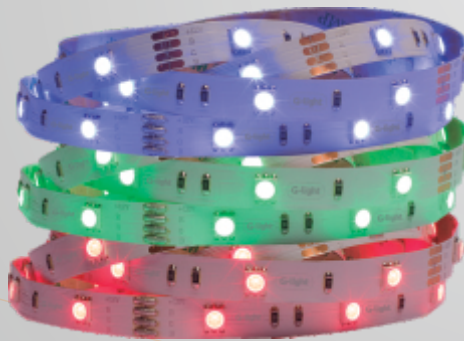

REFERÊNCIA: FL5050-10-5-RGB-12C

CÓD. SAPIENS: 181.12.0055
POTÊNCIA: 36W
TENSÃO NOMINAL: 12VDC
TEMPERATURA DE COR: RGB
GRAU DE PROTEÇÃO: 20
ROLO: 5 metros
UNIDADE DE CORTE: 5cm - a cada 3 LEDs
TEMP. DE OPERAÇÃO: -10°C ~ 40°C
DIMENSÕES APROX.: 10x5000mm
PESO: 50g
CÓD. BARRAS: 7899605535818

*ACESSÓRIOS VENDIDOS SEPARADAMENTE
• Código do acessório:
140.08.0077 - ADAPTADOR PARA FITA LED
RGB DC 12V - AUTOVOLT 5m 36W
140.08.0104 - CONTROLADOR, CONECTOR E
CONTROLADOR PARA FITA LED RGB DC 12V -
AUTOVOLT 5m 36W