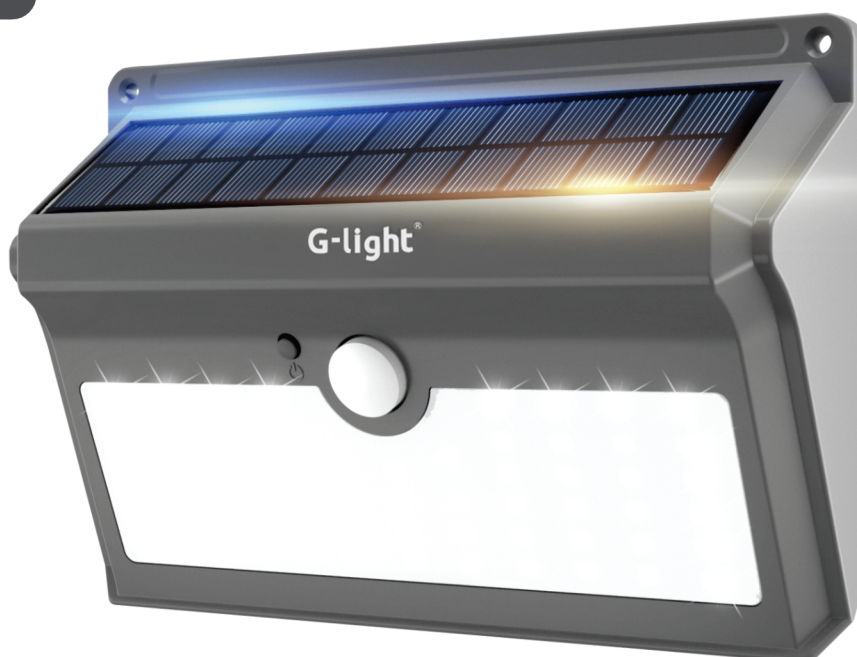

G-light

ARANDELA SOLAR

A sua iluminação 100% por energia solar.

A Arandela Solar é a luminária mais nova da família G-light. Ela possui em sua estrutura, uma placa que capta a luz do sol, transforma em eletricidade e a armazena em uma bateria interna.

Possui função fotocélula, que tem a função de ligar automaticamente ao anoitecer e desligar ao amanhecer.

Por meio dessa tecnologia inovadora e sustentável, gera redução nos custos de manutenção e economia de energia elétrica, além de promover o bem-estar do nosso meio ambiente.

Aplicações: Balizamento e ornamentação de caminhos, área de piscina, jardim e corredores, muros, escadas, etc.

AUTONOMIA
10-12 horas

IP65

25
mil horas*

100
lúmens

Baixo
custo de
manutenção

*VIDA ÚTIL ESTIMADA DO LED

PÁGINA DO PRODUTO

ARANDELA SOLAR

ARANDELA SOLAR 100LM

Referência: AR-SOLARLED-1-65-C

676.31.0030

Dimensões: 185x125x50mm
 Corpo: Plástico ABS
 Painel Solar: Policristalino 5,5V
 Bateria: 3,7V - 1,2A bateria de lítio
 Vida útil: 25.000h
 Temp. de cor: 6.500K
 IRC: ≥ 80
 Peso: 230g