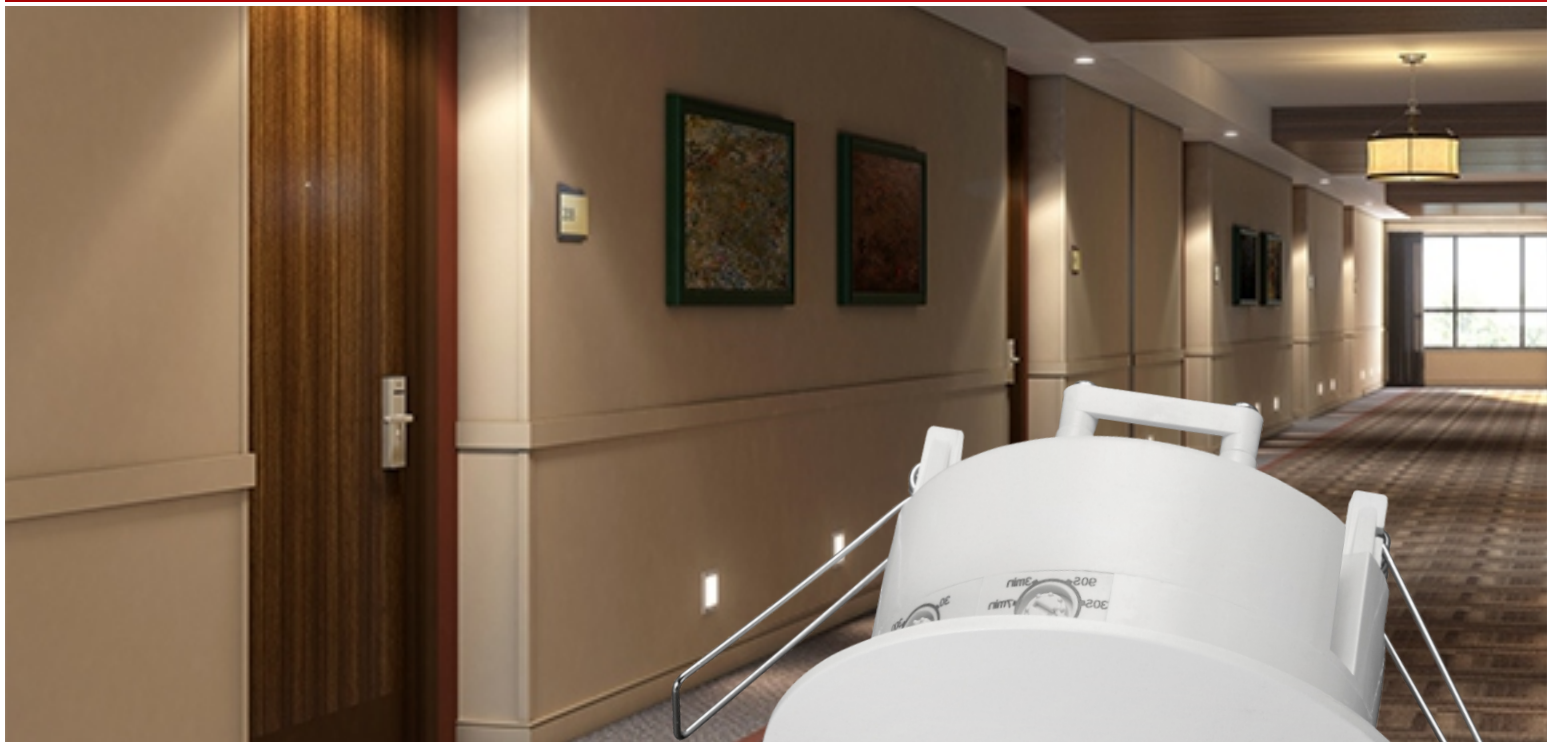

ILUMINANDO A SUA VIDA

SENSOR DE PRESENÇA TECNOLOGIA, ECONOMIA E SEGURANÇA.

Ideal para controle da iluminação, o Sensor de Presença G-light é a evolução dos sensores de presença.

Sua instalação proporciona benefícios como:

- Economia, acionando a iluminação do ambiente apenas quando há pessoas no local, evitando o esquecimento de luzes acesas;
- Segurança, podendo ser utilizado como um complemento no sistema de proteção da casa, sendo instalada em entradas, portarias e garagens, acionando alarmes e luzes quando detectar a presença de intrusos nesses e outros cômodos.