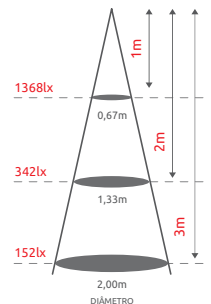

6500K - 185.04.0194
PAR30-LED-E27-9,8-38-65-3C

C CAIXA

POTÊNCIA: 14W

BASE: E27

IRC.: ≥80

EQUIV. INCANDESCENTE: 80W

ÂNGULO DE ABERTURA (°): 38

TENSÃO (V): 100~240 - AUTOVOLT

FLUXO LUMINOSO (lm): 1000

EFICIÊNCIA LUMINOSA (lm/W): 71,4

MEDIDAS ØXA (mm): 121x121

PESO (g): 140

**Vida útil estimada do LED.