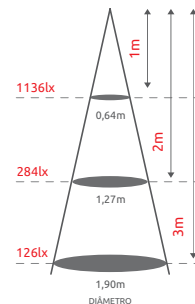

BASE: E27

IRC.: ≥80

EQUIV. INCANDESCENTE: 50W

ÂNGULO DE ABERTURA (°): 38

TENSÃO (V): 100~240 - AUTOVOLT

FLUXO LUMINOSO (lm): 525

EFICIÊNCIA LUMINOSA (lm/W): 75

MEDIDAS ØXA (mm): 63x81,5

PESO (g): 48

\*\*Vida útil estimada do LED.

2700K - 185.04.0159  
PAR20-LED-E27-7-38-27-3B

6500K - 185.04.0162  
PAR20-LED-E27-7-38-65-3C

**C** CAIXA

POTÊNCIA: 9,8W

BASE: E27

IRC.: ≥80

EQUIV. INCANDESCENTE: 60W

ÂNGULO DE ABERTURA (°): 38

TENSÃO (V): 100~240 - AUTOVOLT

FLUXO LUMINOSO (lm): 700

EFICIÊNCIA LUMINOSA (lm/W): 71,4

MEDIDAS ØXA (mm): 95x88,7

PESO (g): 92

\*\*Vida útil estimada do LED.

TENSÃO (V): 100~240 - AUTOVOLT

FLUXO LUMINOSO (lm): 1000

EFICIÊNCIA LUMINOSA (lm/W): 71,4

MEDIDAS ØXA (mm): 121x121

PESO (g): 140

\*\*Vida útil estimada do LED.

2700K • 185.04.0231  
PAR38-LED-E27-14-38-27-3C