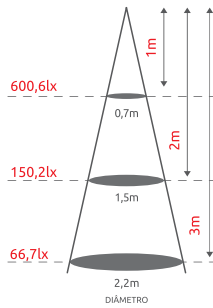

BASE: E27

IRC.: ≥80

EQUIV. INCANDESCENTE: 50W

ÂNGULO DE ABERTURA (°): 38

TENSÃO (V): 100~240 - AUTOVOLT

FLUXO LUMINOSO (lm): 525

EFICIÊNCIA LUMINOSA (lm/W): 75

MEDIDAS ØXA (mm): 63x81,5

PESO (g): 48

\*\*Vida útil estimada do LED.

2700K - 185.04.0159  
PAR20-LED-E27-7-38-27-3B

6500K - 185.04.0162  
PAR20-LED-E27-7-38-65-3C

**C** CAIXA

POTÊNCIA: 9,8W

BASE: E27

IRC.: ≥80

EQUIV. INCANDESCENTE: 60W

ÂNGULO DE ABERTURA (°): 38

TENSÃO (V): 100~240 - AUTOVOLT

FLUXO LUMINOSO (lm): 700

EFICIÊNCIA LUMINOSA (lm/W): 71,4

MEDIDAS ØXA (mm): 95x88,7

PESO (g): 92

\*\*Vida útil estimada do LED.