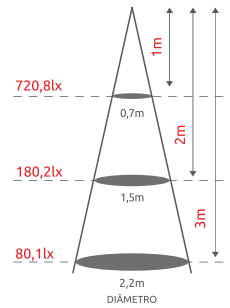

BASE: E27

IRC.: ≥80

EQUIV. INCANDESCENTE: 50W

ÂNGULO DE ABERTURA (°): 38

TENSÃO (V): 100~240 - AUTOVOLT

FLUXO LUMINOSO (lm): 525

EFICIÊNCIA LUMINOSA (lm/W): 75

MEDIDAS ØXA (mm): 63x81,5

PESO (g): 48

\*\*Vida útil estimada do LED.

2700K - 185.04.0159  
PAR20-LED-E27-7-38-27-3B

6500K - 185.04.0162  
PAR20-LED-E27-7-38-65-3C

**C** CAIXA

POTÊNCIA: 9,8W

BASE: E27

IRC.: ≥80

EQUIV. INCANDESCENTE: 60W

ÂNGULO DE ABERTURA (°): 38

TENSÃO (V): 100~240 - AUTOVOLT

FLUXO LUMINOSO (lm): 700

EFICIÊNCIA LUMINOSA (lm/W): 71,4

MEDIDAS ØXA (mm): 95x88,7

PESO (g): 92

\*\*Vida útil estimada do LED.