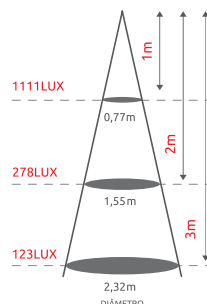

EQUIV. INCANDESCENTE: 60W

ÂNGULO DE ABERTURA (°): 38

TENSÃO (V): 100~240 - AUTOVOLT

FLUXO LUMINOSO (lm): 700

EFICIÊNCIA LUMINOSA (lm/W): 71,4

MEDIDAS ØXA (mm): 95x88,7

PESO (g): 92

\*\*Vida útil estimada do LED.

TENSÃO (V): 100~240 - AUTOVOLT

FLUXO LUMINOSO (lm): 1000

EFICIÊNCIA LUMINOSA (lm/W): 71,4

MEDIDAS ØXA (mm): 121x121

PESO (g): 140

\*\*Vida útil estimada do LED.

2700K • 185.04.0231  
PAR38-LED-E27-14-38-27-3C