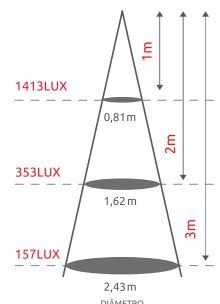

EQUIV. INCANDESCENTE: 60W

ÂNGULO DE ABERTURA (°): 38

TENSÃO (V): 100~240 - AUTOVOLT

FLUXO LUMINOSO (lm): 700

EFICIÊNCIA LUMINOSA (lm/W): 71,4

MEDIDAS ØXA (mm): 95x88,7

PESO (g): 92

\*\*Vida útil estimada do LED.

TENSÃO (V): 100~240 - AUTOVOLT

FLUXO LUMINOSO (lm): 1000

EFICIÊNCIA LUMINOSA (lm/W): 71,4

MEDIDAS ØXA (mm): 121x121

PESO (g): 140

\*\*Vida útil estimada do LED.

2700K • 185.04.0231  
PAR38-LED-E27-14-38-27-3C