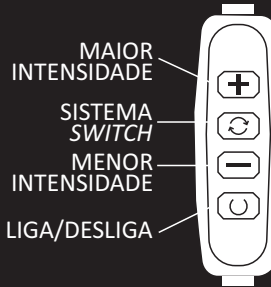

A sua marca em iluminação

RING LIGHT LED 10"

Selfies

Fotos

Maquiagem

Vídeos

BRANCA

AMARELA

NEUTRA

3 temperaturas de cor em um só produto! com controlador de intensidade

Possui sistema **SWITCH** dimerizável, que permite a escolha da temperatura de cor desejada com a intensidade que melhor se adequa a sua necessidade.

MAIOR INTENSIDADE

SISTEMA SWITCH

MENOR INTENSIDADE

LIGA/DESLIGA

RINGLIGHT-LED-10-8-304265-PT-5TSC

Cód. Sapiens:	676.29.0003
Tensão nominal:	DC 5V / 2A (USB)
Modelo:	Ring Light
Potência:	6W - 3000K/6500K 8W - 4200K
Dimerizável:	Sim
Fluxo luminoso:	180 lm - 3000K/6500K 240 lm - 4200K
Eficiência luminosa:	30 lm/W
Vida Mediana:	15.000h*
Peso:	360g - Com Tripé 291g - Sem Tripé
Temperatura de cor:	3000K - Luz Amarela 4200K - Luz Neutra 6500K - Luz Branca
IRC:	≥80
Cód. de Barras:	7899605546579