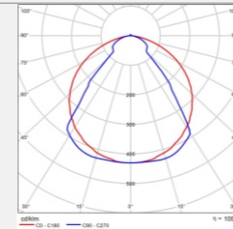

LUMINÁRIA SHOPLIGHT ECO - GANCHEIRA

CONHEÇA MAIS SOBRE
ESSE E OUTROS PRODUTOS

TECNOLOGIA
LED

3 ANOS
DE GARANTIA

50
MIL HORAS
VIDA ÚTIL

BAIXO CUSTO
DE MANUTENÇÃO

LUMINÁRIA SHOPLIGHT ECO GANCHEIRA

**POTÊNCIA, EFICIÊNCIA COM NOVO
DESGIN E AGORA O MELHOR PREÇO
DO MERCADO !**

Anos de experiência, levaram ao resultado espetacular dessa linha de produtos. Um redesign da já conhecida linha de shoplights, traz em sua concepção a eficiência da tecnologia do LED com a redução na necessidade de matérias-primas.

INDICAÇÕES

- GALPÕES
- HOME CENTERS
- DEPÓSITOS
- SUPERMERCADOS
- INDÚSTRIAS
- ÁREAS INDUSTRIAIS

CARACTERÍSTICAS

- DIFUSOR TRANSPARENTE EM PET
- 70° ou 80° DE ÂNGULO DE ABERTURA
- 4000 ou 6000K
- GARANTIA DE 3 ANOS
- AÇO CARBONO COM PINTURA EPÓXI
- MÓDULOS LED G-LIGHT DE 36W(140lm/W)
- DISPONÍVEL NAS POTÊNCIAS DE 36, 72 ou 144W.
- AUTOVOLT 100-240V
- LUMINÁRIAS COM EFICIÊNCIA DE 125 lm/W
- VIDA ÚTIL DE 50.000 HORAS*

*VIDA ÚTIL ESTIMADA DO LED

SHOPLIGHTECO-LED 1X36-40-DT-GBR-3	
Cód. Sapiens:	200.44.0138
Instalação:	Gancho
Faixa de tensão nominal:	100-240V
Frequência nominal:	60Hz
Potência total:	36W (1X36W)
Temperatura de cor:	4000K
Ângulo abertura:	70°
Fluxo luminoso:	4500lm
Eficiência luminosa:	125lm/W
Vida útil (L70):	50.000h*
Dimensões aprox.(CxLxA):	1120x112x180mm
Nicho:	Não se aplica
Fator de potência:	≥0,95
IRC:	≥80
Peso:	1,8kg
Código de barras:	7899605546890