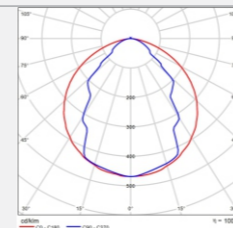

LUMINÁRIA SHOPLIGHT ECO - GANCHEIRA

CONHEÇA MAIS SOBRE
ESSE E OUTROS PRODUTOS

TECNOLOGIA
LED

3 ANOS
DE GARANTIA

50
MIL HORAS
VIDA ÚTIL

BAIXO CUSTO
DE MANUTENÇÃO

LUMINÁRIA SHOPLIGHT ECO GANCHEIRA

**POTÊNCIA, EFICIÊNCIA COM NOVO
DESGIN E AGORA O MELHOR PREÇO
DO MERCADO !**

Anos de experiência, levaram ao resultado espetacular dessa linha de produtos. Um redesign da já conhecida linha de shoplights, traz em sua concepção a eficiência da tecnologia do LED com a redução na necessidade de matérias-primas.

INDICAÇÕES

- GALPÕES
- HOME CENTERS
- DEPÓSITOS
- SUPERMERCADOS
- INDÚSTRIAS
- ÁREAS INDUSTRIAIS

CARACTERÍSTICAS

- DIFUSOR TRANSPARENTE EM PET
- 70° ou 80° DE ÂNGULO DE ABERTURA
- 4000 ou 6000K
- GARANTIA DE 3 ANOS
- AÇO CARBONO COM PINTURA EPÓXI
- MÓDULOS LED G-LIGHT DE 36W(140lm/W)
- DISPONÍVEL NAS POTÊNCIAS DE 36, 72 ou 144W.
- AUTOVOLT 100-240V
- LUMINÁRIAS COM EFICIÊNCIA DE 125 lm/W
- VIDA ÚTIL DE 50.000 HORAS*

*VIDA ÚTIL ESTIMADA DO LED

SHOPLIGHTECO-LED 1X36-40-DT-GBR-3	
Cód. Sapiens:	200.44.0138
Instalação:	Gancho
Faixa de tensão nominal:	100-240V
Frequência nominal:	60Hz
Potência total:	36W (1X36W)
Temperatura de cor:	4000K
Ângulo abertura:	70°
Fluxo luminoso:	4500lm
Eficiência luminosa:	125lm/W
Vida útil (L70):	50.000h*
Dimensões aprox.(CxLxA):	1120x112x180mm
Nicho:	Não se aplica
Fator de potência:	≥0,95
IRC:	≥80
Peso:	1,8kg
Código de barras:	7899605546890