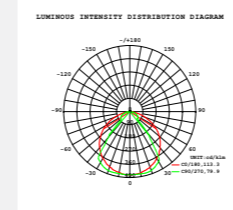

LUMINÁRIA SHOPLIGHT ECO - GANCHEIRA

CONHEÇA MAIS SOBRE
ESSE E OUTROS PRODUTOS

TECNOLOGIA
LED

3 ANOS
DE GARANTIA

50
MIL HORAS
VIDA ÚTIL

BAIXO CUSTO
DE MANUTENÇÃO

LUMINÁRIA SHOPLIGHT ECO GANCHEIRA

**POTÊNCIA, EFICIÊNCIA COM NOVO
DESGIN E AGORA O MELHOR PREÇO
DO MERCADO !**

Anos de experiência, levaram ao resultado espetacular dessa linha de produtos. Um redesign da já conhecida linha de shoplights, traz em sua concepção a eficiência da tecnologia do LED com a redução na necessidade de matérias-primas.

INDICAÇÕES

- GALPÕES
- HOME CENTERS
- DEPÓSITOS
- SUPERMERCADOS
- INDÚSTRIAS
- ÁREAS INDUSTRIAIS

CARACTERÍSTICAS

- DIFUSOR TRANSPARENTE EM PET
- 70° ou 80° DE ÂNGULO DE ABERTURA
- 4000 ou 6000K
- GARANTIA DE 3 ANOS
- AÇO CARBONO COM PINTURA EPÓXI
- MÓDULOS LED G-LIGHT DE 36W(140lm/W)
- DISPONÍVEL NAS POTÊNCIAS DE 36, 72 ou 144W.
- AUTOVOLT 100-240V
- LUMINÁRIAS COM EFICIÊNCIA DE 125 lm/W
- VIDA ÚTIL DE 50.000 HORAS*

*VIDA ÚTIL ESTIMADA DO LED

SHOPLIGHTECO-LED 1X36-40-DT-GBR-3	
Cód. Sapiens:	200.44.0138
Instalação:	Gancho
Faixa de tensão nominal:	100-240V
Frequência nominal:	60Hz
Potência total:	36W (1X36W)
Temperatura de cor:	4000K
Ângulo abertura:	70°
Fluxo luminoso:	4500lm
Eficiência luminosa:	125lm/W
Vida útil (L70):	50.000h*
Dimensões aprox.(CxLxA):	1120x112x180mm
Nicho:	Não se aplica
Fator de potência:	≥0,95
IRC:	≥80
Peso:	1,8kg
Código de barras:	7899605546890