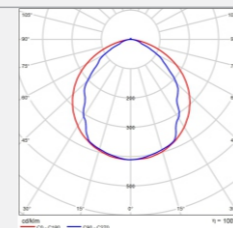

LUMINÁRIA SHOPLIGHT ECO - GANCHEIRA

CONHEÇA MAIS SOBRE
ESSE E OUTROS PRODUTOS

TECNOLOGIA
LED

3 ANOS
DE GARANTIA

50
MIL HORAS
VIDA ÚTIL

BAIXO CUSTO
DE MANUTENÇÃO

LUMINÁRIA SHOPLIGHT ECO GANCHEIRA

**POTÊNCIA, EFICIÊNCIA COM NOVO
DESGIN E AGORA O MELHOR PREÇO
DO MERCADO !**

Anos de experiência, levaram ao resultado espetacular dessa linha de produtos. Um redesign da já conhecida linha de shoplights, traz em sua concepção a eficiência da tecnologia do LED com a redução na necessidade de matérias-primas.

INDICAÇÕES

- GALPÕES
- HOME CENTERS
- DEPÓSITOS
- SUPERMERCADOS
- INDÚSTRIAS
- ÁREAS INDUSTRIAIS

CARACTERÍSTICAS

- DIFUSOR TRANSPARENTE EM PET
- 70° ou 80° DE ÂNGULO DE ABERTURA
- 4000 ou 6000K
- GARANTIA DE 3 ANOS
- AÇO CARBONO COM PINTURA EPÓXI
- MÓDULOS LED G-LIGHT DE 36W(140lm/W)
- DISPONÍVEL NAS POTÊNCIAS DE 36, 72 ou 144W.
- AUTOVOLT 100-240V
- LUMINÁRIAS COM EFICIÊNCIA DE 125 lm/W
- VIDA ÚTIL DE 50.000 HORAS*

*VIDA ÚTIL ESTIMADA DO LED

SHOPLIGHTECO-LED 1X36-40-DT-GBR-3	
Cód. Sapiens:	200.44.0138
Instalação:	Gancho
Faixa de tensão nominal:	100-240V
Frequência nominal:	60Hz
Potência total:	36W (1X36W)
Temperatura de cor:	4000K
Ângulo abertura:	70°
Fluxo luminoso:	4500lm
Eficiência luminosa:	125lm/W
Vida útil (L70):	50.000h*
Dimensões aprox.(CxLxA):	1120x112x180mm
Nicho:	Não se aplica
Fator de potência:	≥0,95
IRC:	≥80
Peso:	1,8kg
Código de barras:	7899605546890