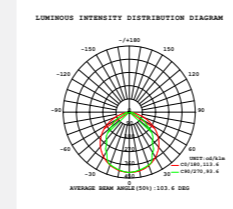

LUMINÁRIA SHOPLIGHT ECO - GANCHEIRA

CONHEÇA MAIS SOBRE
ESSE E OUTROS PRODUTOS

TECNOLOGIA
LED

3 ANOS
DE GARANTIA

50
MIL HORAS
VIDA ÚTIL

BAIXO CUSTO
DE MANUTENÇÃO

LUMINÁRIA SHOPLIGHT ECO GANCHEIRA

**POTÊNCIA, EFICIÊNCIA COM NOVO
DESGIN E AGORA O MELHOR PREÇO
DO MERCADO !**

Anos de experiência, levaram ao resultado espetacular dessa linha de produtos. Um redesign da já conhecida linha de shoplights, traz em sua concepção a eficiência da tecnologia do LED com a redução na necessidade de matérias-primas.

INDICAÇÕES

- GALPÕES
- HOME CENTERS
- DEPÓSITOS
- SUPERMERCADOS
- INDÚSTRIAS
- ÁREAS INDUSTRIAIS

CARACTERÍSTICAS

- DIFUSOR TRANSPARENTE EM PET
- 70° ou 80° DE ÂNGULO DE ABERTURA
- 4000 ou 6000K
- GARANTIA DE 3 ANOS
- AÇO CARBONO COM PINTURA EPÓXI
- MÓDULOS LED G-LIGHT DE 36W(140lm/W)
- DISPONÍVEL NAS POTÊNCIAS DE 36, 72 ou 144W.
- AUTOVOLT 100-240V
- LUMINÁRIAS COM EFICIÊNCIA DE 125 lm/W
- VIDA ÚTIL DE 50.000 HORAS*

*VIDA ÚTIL ESTIMADA DO LED

SHOPLIGHTECO-LED 1X36-40-DT-GBR-3	
Cód. Sapiens:	200.44.0138
Instalação:	Gancho
Faixa de tensão nominal:	100-240V
Frequência nominal:	60Hz
Potência total:	36W (1X36W)
Temperatura de cor:	4000K
Ângulo abertura:	70°
Fluxo luminoso:	4500lm
Eficiência luminosa:	125lm/W
Vida útil (L70):	50.000h*
Dimensões aprox.(CxLxA):	1120x112x180mm
Nicho:	Não se aplica
Fator de potência:	≥0,95
IRC:	≥80
Peso:	1,8kg
Código de barras:	7899605546890