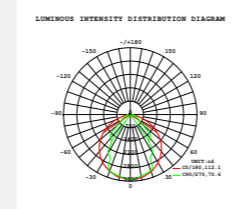

LUMINÁRIA SHOPLIGHT ECO - GANCHEIRA

CONHEÇA MAIS SOBRE
ESSE E OUTROS PRODUTOS

TECNOLOGIA
LED

3 ANOS
DE GARANTIA

50
MIL HORAS
VIDA ÚTIL

BAIXO CUSTO
DE MANUTENÇÃO

LUMINÁRIA SHOPLIGHT ECO GANCHEIRA

**POTÊNCIA, EFICIÊNCIA COM NOVO
DESGIN E AGORA O MELHOR PREÇO
DO MERCADO !**

Anos de experiência, levaram ao resultado espetacular dessa linha de produtos. Um redesign da já conhecida linha de shoplights, traz em sua concepção a eficiência da tecnologia do LED com a redução na necessidade de matérias-primas.

INDICAÇÕES

- GALPÕES
- HOME CENTERS
- DEPÓSITOS
- SUPERMERCADOS
- INDÚSTRIAS
- ÁREAS INDUSTRIAIS

CARACTERÍSTICAS

- DIFUSOR TRANSPARENTE EM PET
- 70° ou 80° DE ÂNGULO DE ABERTURA
- 4000 ou 6000K
- GARANTIA DE 3 ANOS
- AÇO CARBONO COM PINTURA EPÓXI
- MÓDULOS LED G-LIGHT DE 36W(140lm/W)
- DISPONÍVEL NAS POTÊNCIAS DE 36, 72 ou 144W.
- AUTOVOLT 100-240V
- LUMINÁRIAS COM EFICIÊNCIA DE 125 lm/W
- VIDA ÚTIL DE 50.000 HORAS*

*VIDA ÚTIL ESTIMADA DO LED

SHOPLIGHTECO-LED 1X36-40-DT-GBR-3	
Cód. Sapiens:	200.44.0138
Instalação:	Gancho
Faixa de tensão nominal:	100-240V
Frequência nominal:	60Hz
Potência total:	36W (1X36W)
Temperatura de cor:	4000K
Ângulo abertura:	70°
Fluxo luminoso:	4500lm
Eficiência luminosa:	125lm/W
Vida útil (L70):	50.000h*
Dimensões aprox.(CxLxA):	1120x112x180mm
Nicho:	Não se aplica
Fator de potência:	≥0,95
IRC:	≥80
Peso:	1,8kg
Código de barras:	7899605546890