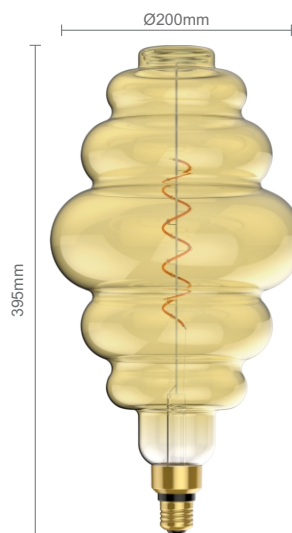

*vida útil estimada do LED

www.glight.com.br   **glightbrasil**
PARA MAIS INFORMAÇÕES, ACESSO O SITE OU NOSSAS REDES SOCIAIS

FEIRA DE SANTANA - BAHIA
+55 75 2101.7272

BLUMENAU - SANTA CATARINA
+55 47 3325.4214

REFERÊNCIA: V193-FLED-E27-5-20-AB-3C

CÓD. SAPIENS: 180.06.0671
 POTÊNCIA: 5W
 FAIXA DE TENSÃO NOMINAL: 100-240V | 60Hz
 BASE: E27
 FLUXO LUMINOSO: 350lm
 EFICIÊNCIA LUMINOSA: 70lm/W
 TEMPERATURA DE COR: 2000K
 IRC: ≥80
 DIMENSÕES: Ø193x425mm
 CORRENTE NOMINAL: 0,069A (127V)
 0,048A (220V)
 ÂNGULO DE ABERTURA: 360°
 VIDA ÚTIL: 15.000h*
 PESO: 394g
 CÓD. BARRAS: 7899605537713
*Vida útil estimada do LED

REFERÊNCIA: H200-FLED-E27-5-20-AB-3C

CÓD. SAPIENS: 180.06.0666
 POTÊNCIA: 5W
 FAIXA DE TENSÃO NOMINAL: 100-240V | 60Hz
 BASE: E27
 FLUXO LUMINOSO: 350lm
 EFICIÊNCIA LUMINOSA: 70lm/W
 TEMPERATURA DE COR: 2000K
 IRC: ≥80
 DIMENSÕES: Ø200x395mm
 CORRENTE NOMINAL: 0,069A (127V)
 0,048A (220V)
 ÂNGULO DE ABERTURA: 360°
 VIDA ÚTIL: 15.000h*
 PESO: 394g
 CÓD. BARRAS: 7899605537706
*Vida útil estimada do LED

TAMANHO

Um dos principais atrativos das lâmpadas V193 e H200 está, além de seus formatos, no tamanho. Medindo 193mm e 200mm, respectivamente, são lâmpadas grandes e robustas, tornando-se belas peças decorativas.