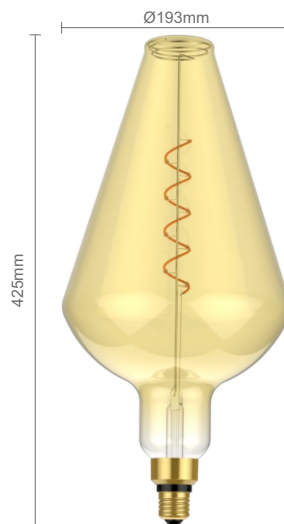

G-light

V193 / H200 FILAMENTO LED BULBO ÂMBAR

Conheça as novas Lâmpadas de Filamento LED
Bulbo Âmbar G-light: as V193 e H200!

Baseando-se no conceito do filamento de carbono, seguindo o estilo retrô, as lâmpadas V193 e H200 Filamento LED utilizam a tecnologia LED, apresentando grande economia de energia.

REFERÊNCIA: V193-FLED-E27-5-20-AB-3C

CÓD. SAPIENS: 180.06.0671
 POTÊNCIA: 5W
 FAIXA DE TENSÃO NOMINAL: 100-240V | 60Hz
 BASE: E27
 FLUXO LUMINOSO: 350lm
 EFICIÊNCIA LUMINOSA: 70lm/W
 TEMPERATURA DE COR: 2000K
 IRC: ≥80
 DIMENSÕES: Ø193x425mm
 CORRENTE NOMINAL: 0,069A (127V)
 0,048A (220V)
 ÂNGULO DE ABERTURA: 360°
 VIDA ÚTIL: 15.000h*
 PESO: 394g
 CÓD. BARRAS: 7899605537713
*Vida útil estimada do LED

REFERÊNCIA: H200-FLED-E27-5-20-AB-3C

CÓD. SAPIENS: 180.06.0666
 POTÊNCIA: 5W
 FAIXA DE TENSÃO NOMINAL: 100-240V | 60Hz
 BASE: E27
 FLUXO LUMINOSO: 350lm
 EFICIÊNCIA LUMINOSA: 70lm/W
 TEMPERATURA DE COR: 2000K
 IRC: ≥80
 DIMENSÕES: Ø200x395mm
 CORRENTE NOMINAL: 0,069A (127V)
 0,048A (220V)
 ÂNGULO DE ABERTURA: 360°
 VIDA ÚTIL: 15.000h*
 PESO: 394g
 CÓD. BARRAS: 7899605537706
*Vida útil estimada do LED

TAMANHO

Um dos principais atrativos das lâmpadas V193 e H200 está, além de seus formatos, no tamanho. Medindo 193mm e 200mm, respectivamente, são lâmpadas grandes e robustas, tornando-se belas peças decorativas.