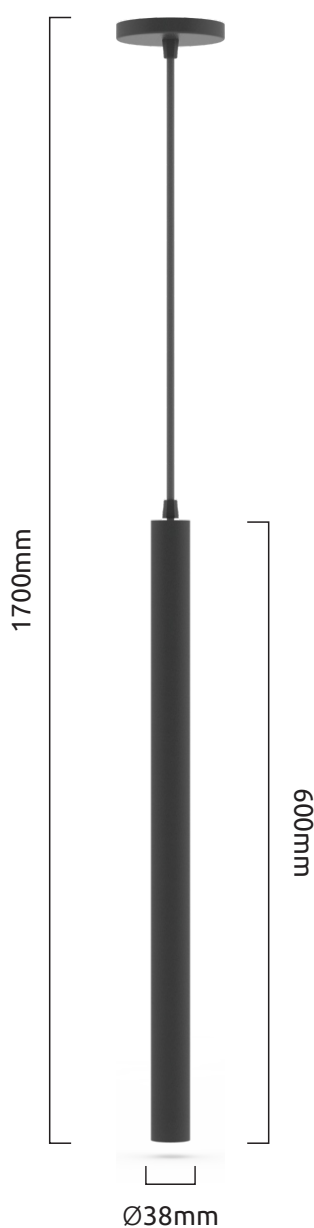

Acesse o site
e confira mais.

> PENDENTE

TUBO

Design minimalista e versátil!

O pendente Tubo da G-light traz consigo modernidade e sofisticação. Podendo ser encontrado nas cores preto e branco, os pendentes Tubo se apresentam com um corpo em alumínio e design clean para aplicar facilmente em qualquer ambiente.

G-light

> PENDENTE
TUBO

Características

- Estrutura em alumínio na cor preta ou branca.
- Acompanha parafusos e buchas para fixação.
- **Produto fornecido sem lâmpada.**
- Utilize com a lâmpada **LED MR11 G-light**.

PENDENTE TUBO
PRETO

TUBO60038-1XGU10-PTC
200.27.0011

UNIDADE CAIXA

PENDENTE TUBO
BRANCO

TUBO60038-1XGU10-BRC
200.27.0010

UNIDADE CAIXA

POTÊNCIA MÁX. (W): 40
BASE: GU10
TENSÃO MÁX. (V): 240
ÍNDICE DE PROTEÇÃO: 20
DIMENSÕES: Ø38x600x1700
PESO (g): 390