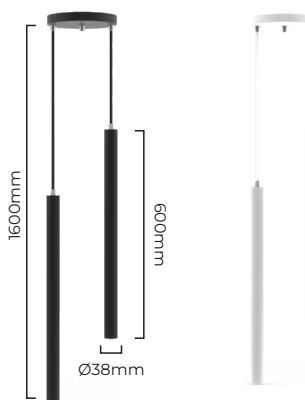

Showroom
 Guarulhos . São Paulo
 +55 11 2442.2900
 glight.sp@glight.com.br

glight.com.br

G-light

> PENDENTE

TUBO 600X38mm

- Estrutura em alumínio na cor preta ou branca;
- Acompanha parafusos e buchas para fixação;
- **Produto fornecido sem lâmpada;**
- Utilize com a lâmpada **LED MR11 G-light.**

Potência Máx. (W): 3,5
 Base: GU10
 Tensão Máx. (V): 240
 Índice De Proteção: 20
 Dimensões: Ø38x600x1700
 Peso (g): 390

UNIDADE  CAIXA

Branco
TUBO3038-1XGU10-BRC

200.27.0010

7 899605 553799

Preto
TUBO6038-1XGU10-PTC

200.27.0011

7 899605 553805

Potência Máx. (W): 2x3,5
 Base: GU10
 Tensão Máx. (V): 240
 Índice De Proteção: 20
 Dimensões: Ø38x600x1600
 Peso (g): 1100

UNIDADE  CAIXA

Branco
TUBO6038-2XGU10-BRC

200.27.0017

7 899605 560964

Preto
TUBO6038-2XGU10-PTC

200.27.0016

7 899605 560957

Potência Máx. (W): 3x3,5
 Base: GU10
 Tensão Máx. (V): 240
 Índice De Proteção: 20
 Dimensões: Ø38x600x1600
 Peso (g): 1350

UNIDADE  CAIXA