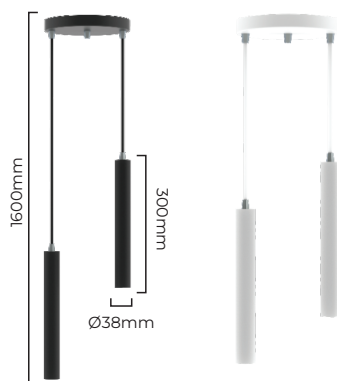

> PENDENTE

TUBO 300X38mm

- Estrutura em alumínio na cor preta ou branca;
- Acompanha parafusos e buchas para fixação;
- **Produto fornecido sem lâmpada;**
- Utilize com a lâmpada **LED MR11 G-light.**

Potência Máx. (W): 3,5
 Base: GU10
 Tensão Máx. (V): 240
 Índice De Proteção: 20
 Dimensões: Ø38x300x1700
 Peso (g): 230

UNIDADE  CAIXA

Branco
TUBO3038-1XGU10-BRC

200.27.0013

Preto
TUBO3038-1XGU10-PTC

200.27.0012

Potência Máx. (W): 2x3,5
 Base: GU10
 Tensão Máx. (V): 240
 Índice De Proteção: 20
 Dimensões: Ø38x300x1600
 Peso (g): 550

UNIDADE  CAIXA

Branco
TUBO3038-2XGU10-BRC

200.27.0015

Preto
TUBO3038-2XGU10-PTC

200.27.0014

Potência Máx. (W): 3x3,5
 Base: GU10
 Tensão Máx. (V): 240
 Índice De Proteção: 20
 Dimensões: Ø38x300x1600
 Peso (g): 850

Potência Máx. (W): 3,5
 Base: GU10
 Tensão Máx. (V): 240
 Índice De Proteção: 20
 Dimensões: Ø38x600x1700
 Peso (g): 390

UNIDADE  CAIXA

Branco
TUBO3038-1XGU10-BRC

200.27.0010

7 899605 553799

Preto
TUBO6038-1XGU10-PTC