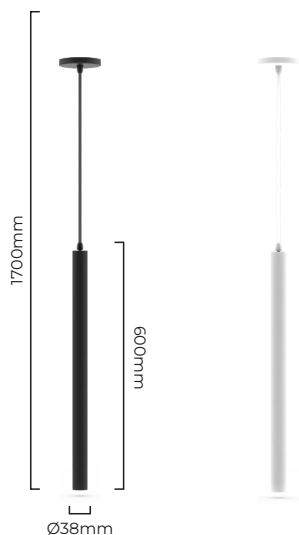

> PENDENTE

TUBO 300X38mm

- Estrutura em alumínio na cor preta ou branca;
- Acompanha parafusos e buchas para fixação;
- **Produto fornecido sem lâmpada;**
- Utilize com a lâmpada **LED MR11 G-light.**

Potência Máx. (W): 3,5
 Base: GU10
 Tensão Máx. (V): 240
 Índice De Proteção: 20
 Dimensões: Ø38x300x1700
 Peso (g): 230

Showroom
 Guarulhos . São Paulo
 +55 11 2442.2900
 glight.sp@glight.com.br

glight.com.br

G-light

> PENDENTE

TUBO 600X38mm

- Estrutura em alumínio na cor preta ou branca;
- Acompanha parafusos e buchas para fixação;
- **Produto fornecido sem lâmpada;**
- Utilize com a lâmpada **LED MR11 G-light.**

Potência Máx. (W): 3,5
 Base: GU10
 Tensão Máx. (V): 240
 Índice De Proteção: 20
 Dimensões: Ø38x600x1700
 Peso (g): 390

UNIDADE  CAIXA

Branco
TUBO3038-1XGU10-BRC

200.27.0010

7 899605 553799

Preto
TUBO6038-1XGU10-PTC

200.27.0011

7 899605 553805

Potência Máx. (W): 2x3,5
 Base: GU10
 Tensão Máx. (V): 240
 Índice De Proteção: 20
 Dimensões: Ø38x600x1600
 Peso (g): 1100

UNIDADE  CAIXA

Branco
TUBO6038-2XGU10-BRC

200.27.0017