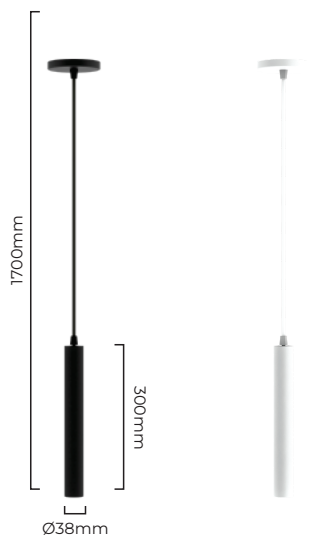

> PENDENTE

TUBO 300X38mm

- Estrutura em alumínio na cor preta ou branca;
- Acompanha parafusos e buchas para fixação;
- **Produto fornecido sem lâmpada;**
- Utilize com a lâmpada **LED MR11 G-light.**

Potência Máx. (W): 3,5
 Base: GU10
 Tensão Máx. (V): 240
 Índice De Proteção: 20
 Dimensões: Ø38x300x1700
 Peso (g): 230

UNIDADE  CAIXA

Branco
TUBO3038-1XGU10-BRC

200.27.0013

Preto
TUBO3038-1XGU10-PTC

200.27.0012

Potência Máx. (W): 2x3,5
 Base: GU10
 Tensão Máx. (V): 240
 Índice De Proteção: 20
 Dimensões: Ø38x300x1600
 Peso (g): 550

UNIDADE  CAIXA

Branco
TUBO3038-2XGU10-BRC

200.27.0015

Preto
TUBO3038-2XGU10-PTC

200.27.0014

Potência Máx. (W): 3x3,5
 Base: GU10
 Tensão Máx. (V): 240
 Índice De Proteção: 20
 Dimensões: Ø38x300x1600
 Peso (g): 850

Potência Máx. (W): 3,5
 Base: GU10
 Tensão Máx. (V): 240
 Índice De Proteção: 20
 Dimensões: Ø38x600x1700
 Peso (g): 390

UNIDADE  CAIXA

Branco
TUBO3038-1XGU10-BRC

200.27.0010

7 899605 553799

Preto
TUBO6038-1XGU10-PTC