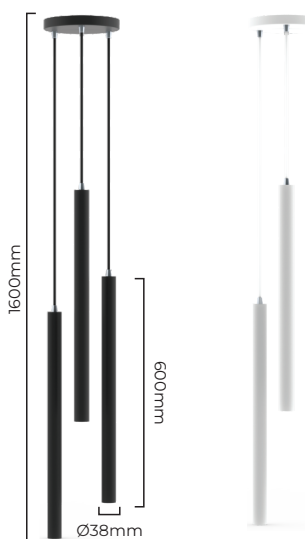

> PENDENTE

TUBO 300X38mm

- Estrutura em alumínio na cor preta ou branca;
- Acompanha parafusos e buchas para fixação;
- **Produto fornecido sem lâmpada;**
- Utilize com a lâmpada **LED MR11 G-light.**

Potência Máx. (W): 3,5
 Base: GU10
 Tensão Máx. (V): 240
 Índice De Proteção: 20
 Dimensões: Ø38x300x1700
 Peso (g): 230

Potência Máx. (W): 3,5
 Base: GU10
 Tensão Máx. (V): 240
 Índice De Proteção: 20
 Dimensões: Ø38x600x1700
 Peso (g): 390

UNIDADE  CAIXA

Branco
TUBO3038-1XGU10-BRC

200.27.0010

7 899605 553799

Preto
TUBO6038-1XGU10-PTC

200.27.0011

7 899605 553805

Potência Máx. (W): 2x3,5
 Base: GU10
 Tensão Máx. (V): 240
 Índice De Proteção: 20
 Dimensões: Ø38x600x1600
 Peso (g): 1100

UNIDADE  CAIXA

Branco
TUBO6038-2XGU10-BRC

200.27.0017

7 899605 560964

Preto
TUBO6038-2XGU10-PTC

200.27.0016

7 899605 560957

Potência Máx. (W): 3x3,5
 Base: GU10
 Tensão Máx. (V): 240
 Índice De Proteção: 20
 Dimensões: Ø38x600x1600
 Peso (g): 1350

UNIDADE  CAIXA