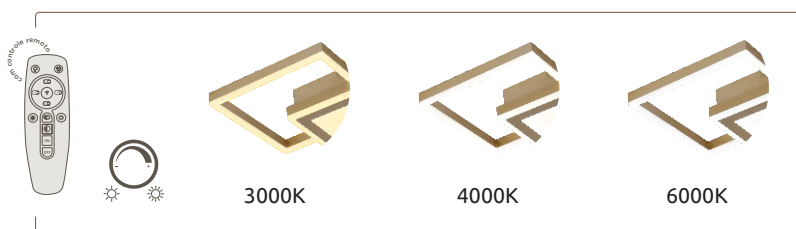

## COLLEGATO

**Iluminando seu ambiente de forma moderna e elegante.**

O plafon Collegato LED G-light traz consigo um design moderno e elegante com estrutura em alumínio na cor dourada e difusor em acrílico. O plafon permite ajuste personalizado de temperatura de cor e brilho por controle remoto, e também a mudança da temperatura de cor pelo interruptor (sistema switch).

---

**G-light**> PLAFON  
**COLLEGATO****Características**

- Corpo em alumínio pintado com difusor em acrílico.
- Pode ser utilizado como luz direta ou indireta.
- Módulos LED com sistema switch para seleção de temperatura de cor (3000K/4000K/6000K).
- Acompanha controle remoto que permite mudança da temperatura de cor 3000K / 4000K / 6000K e intensidade do brilho.
- Vida útil de 25.000 horas e garantia de 1 ano.
- Grau de proteção IP20.

**COLLEGATO 400 46W**

COLLEGATO400LED-QD-46-304060-3C

674.93.0003

C CAIXA

POTÊNCIA NOMINAL (W): 46  
 FAIXA DE TENSÃO (V): 110-240 (AUTOVOLT)  
 IRC: ≥80  
 ÂNGULO DE ABERTURA (°): 120  
 FLUXO LUMINOSO (lm): 2116  
 DIMENSÕES CxLxA (mm): 600x430x85  
 PESO (kg): 1,75