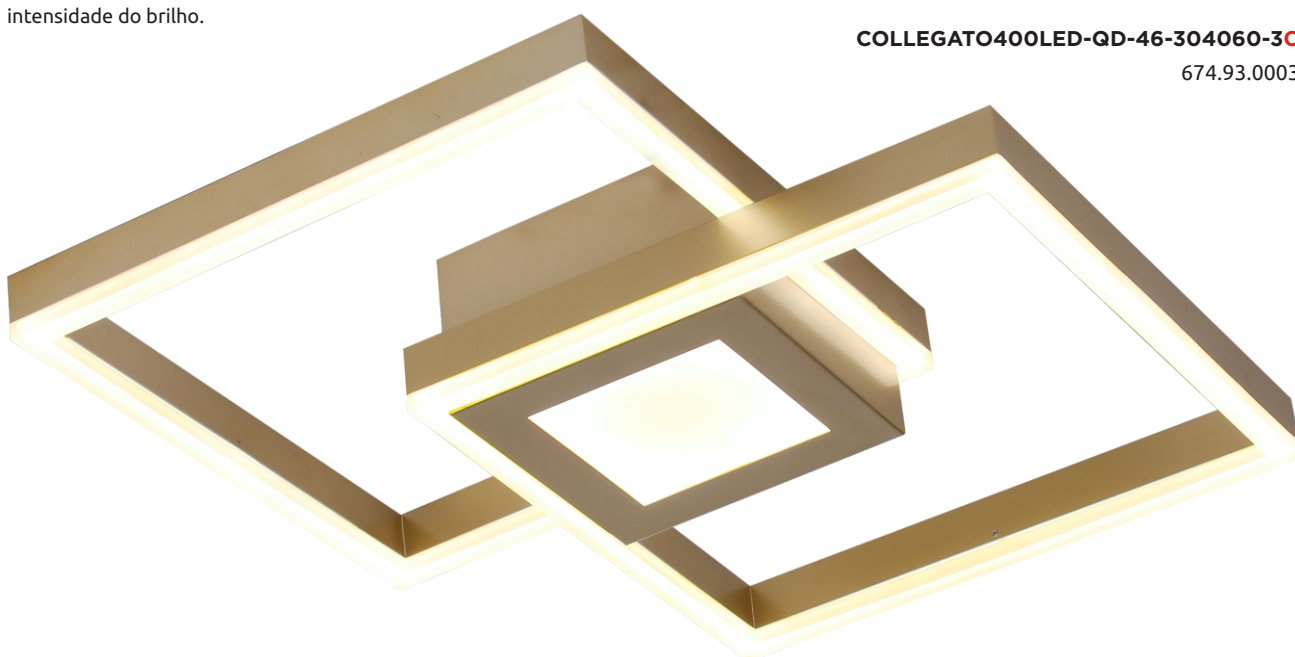

## COLLEGATO

**Iluminando seu ambiente de forma moderna e elegante.**

O plafon Collegato LED G-light traz consigo um design moderno e elegante com estrutura em alumínio na cor dourada e difusor em acrílico. O plafon permite ajuste personalizado de temperatura de cor e brilho por controle remoto, e também a mudança da temperatura de cor pelo interruptor (sistema switch).

---

**G-light**> PLAFON  
**COLLEGATO****Características**

- Corpo em alumínio pintado com difusor em acrílico.
- Pode ser utilizado como luz direta ou indireta.
- Módulos LED com sistema switch para seleção de temperatura de cor (3000K/4000K/6000K).
- Acompanha controle remoto que permite mudança da temperatura de cor 3000K / 4000K / 6000K e intensidade do brilho.
- Vida útil de 25.000 horas e garantia de 1 ano.
- Grau de proteção IP20.

**COLLEGATO 400 46W**

COLLEGATO400LED-QD-46-304060-3C

674.93.0003

C CAIXA

POTÊNCIA NOMINAL (W): 46  
 FAIXA DE TENSÃO (V): 110-240 (AUTOVOLT)  
 IRC: ≥80  
 ÂNGULO DE ABERTURA (°): 120  
 FLUXO LUMINOSO (lm): 2116  
 DIMENSÕES CxLxA (mm): 600x430x85  
 PESO (kg): 1,75