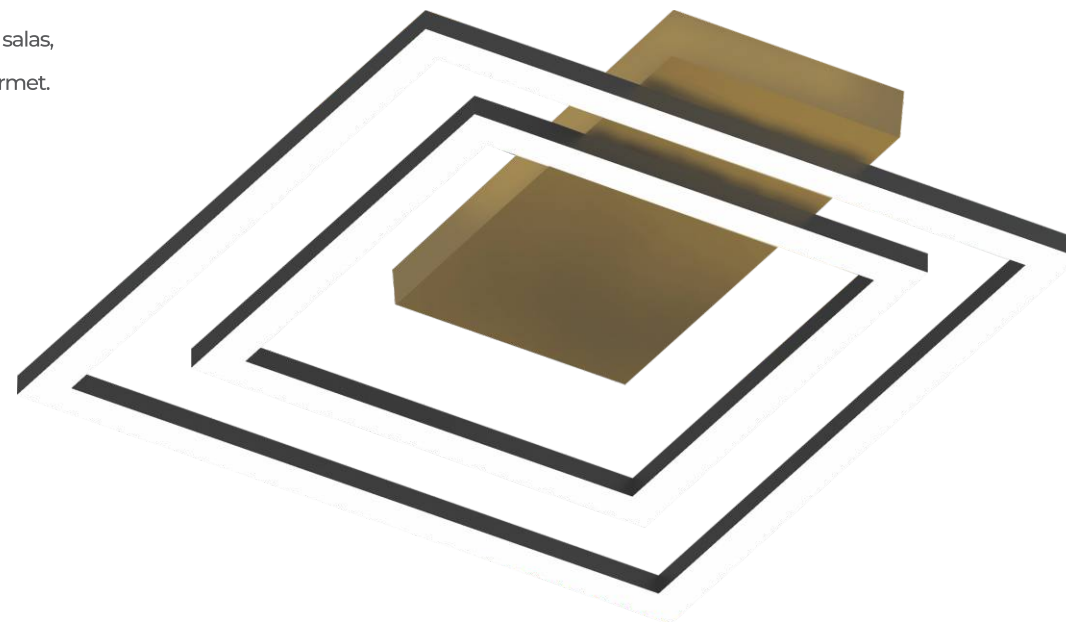

# PLAFON EDEN

ILUMINAÇÃO DECORATIVA COM ESTILO  
GEOMÉTRICO

G-light

Conheça o plafon Eden, unindo sofisticação geométrica e tecnologia inteligente!

Com um design arrojado de aros quadrados, o Eden transforma qualquer ambiente com sua presença marcante e contemporânea. Seu acabamento dourado fosco confere elegância e um toque de requinte que valoriza desde espaços residenciais até ambientes corporativos.

Sua canopla em metal garante robustez e estabilidade, enquanto a estrutura e o difusor em plástico PC oferecem leveza e excelente distribuição da luz.

Com tecnologia LED integrada, oferece iluminação eficiente, econômica e duradoura.

Seu sistema switch permite alternar entre 3000K (branco quente), 6000K (branco frio) e 4000K (branco neutro).

O plafon Cora é a escolha ideal para salas, quartos, escritórios, corredores e áreas gourmet.