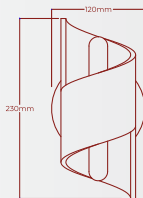

APRESENTAÇÃO

ARANDELA GLACIA

676.12.0948

GLACIA-LED-AR-6-306040-3DRC

FAIXA DE TENSÃO NOMINAL: **100-240V/60Hz**

POTÊNCIA: **6W**

FLUXO LUMINOSO: **450lm**

TEMPERATURA DE COR: **SWITH 3000/6000/4000K**

MEDIDAS (CxLxA): **120x231,2x106mm**

IRC: **≥80**

PESO: **400g**

MATERIAIS: Base em aço e corpo em alumínio, ambos com acabamento dourado e difusor em acrílico texturizado.

IP20

360°

25.000h*
(L70)

1 ano

-10°C a 45°C

G-light 04

*Vida útil estimada do LED.