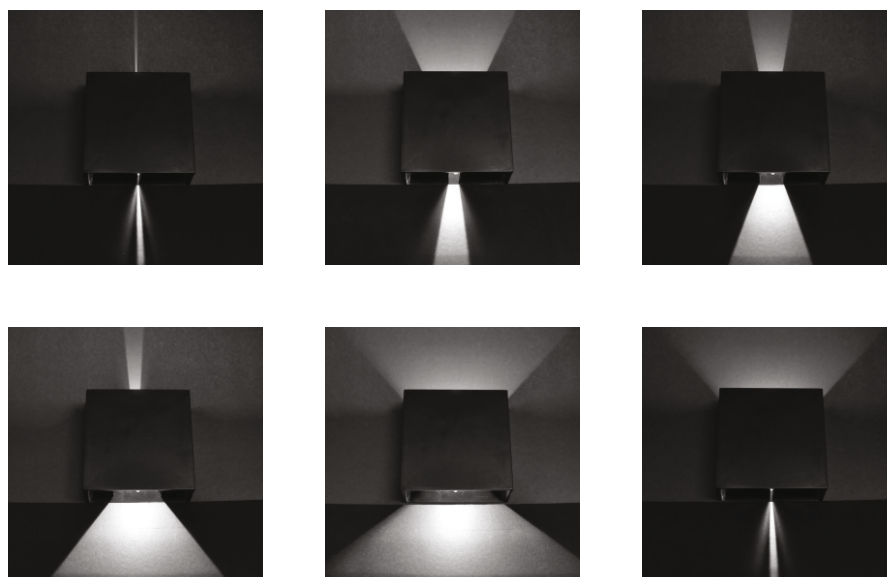

VEJA EM NOSSO SITE!

ARANDELAS IBIS LED

BELEZA, SOFISTICAÇÃO E ILUMINAÇÃO DECORATIVA PARA SEU AMBIENTE!

As arandelas IBIS LED G-Light chegam para entregar ao ambiente maior beleza e requinte. Desenvolvidas com tecnologia LED e com corpo fabricado em policarbonato, são ideais para iluminação decorativa. Seu principal diferencial está em suas aletas ajustáveis, que lhe permitem ajustar o ângulo de abertura do fecho luminoso de 0° a 75°, tanto na parte superior quanto inferior. Agora as luminárias IBIS LED vem com temperatura de cor em 3000K e 6500K, e com modelo branco e preto!

**CORPO EM POLICAR-
BONATO BRANCO/PRETO**

**IP
65**

**PROTEGIDO CONTRA
POEIRA E JATOS DE
ÁGUA**

- Excelente difusão da luz, baixo peso, mínima manutenção, além de belo aspecto estético.
- Desenvolvida com tecnologia LED, possui ângulo de abertura ajustável.
- AUTOVOLT.

AS ALETAS AJUSTÁVEIS PERMITEM O AJUSTE DO ÂNGULO DE ABERTURA DO FACHO LUMINOSO, DE 0° A 75°, PROPORCIONANDO UMA ILUMINAÇÃO ÚNICA, COMO NOS EXEMPLOS ACIMA!