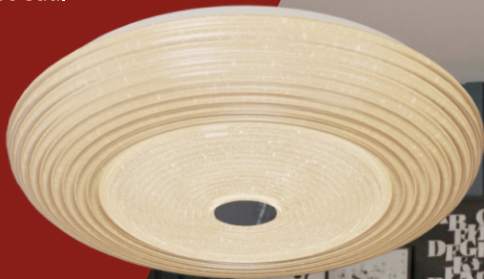

## APRESENTAÇÃO PLAFON LILIE

O plafon Lilie combina delicadeza e elegância em um design que valoriza formas suaves e texturas marcantes. Seus detalhes concêntricos criam um efeito visual harmonioso, transformando o teto em um elemento decorativo sutil e belo.

PESO: **460g**

MATERIAIS: Difusor em PS, frame em PC e base em metal

IP20

120°

25.000h\*  
(L70)

1 ano

-10°C a 45°C