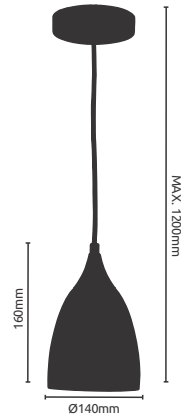

Canopla  
Alumínio

Cúpula  
**VIDRO**  
BRANCO  
LEITOSO

Base  
**E27**

**REFERÊNCIA: LISBOA140-1XE27-BR**

CÓD. SAPIENS: 676.12.0144

POTÊNCIA MÁXIMA: 60W

TENSÃO MÁXIMA: 250V

SOQUETE: 1xE27

DIFUSOR: VIDRO BRANCO LEITOSO

CANOPLA: ALUMÍNIO NA COR PRATA

CABO DE

ALIMENTAÇÃO: PVC TRANSPARENTE

DIMENSÕES: Ø140 x 1200mm

CÓD. BARRAS: 7899605538673

Um ambiente bem decorado conta com pendentes. Mesmos os mais simples são capazes de conferir um charme único. Combinadas com a lâmpada certa, criam a sensação de bem estar.