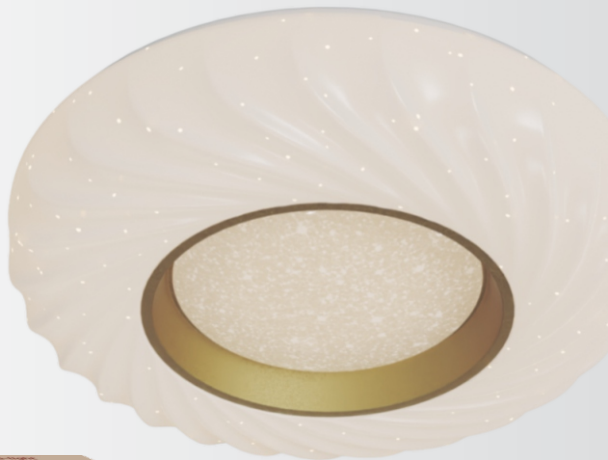

lan
ca
men
to

G-light

APRESENTAÇÃO
PLAFON LYON
Iluminação decorativa
com design orgânico

APRESENTAÇÃO
PLAFON LYON

O plafon Lyon destaca-se pelo seu design orgânico e belo, que combina formas fluidas com detalhes luminosos delicados. Seu difusor com leve textura e pontos de brilho cria um efeito visual encantador, remetendo a um céu estrelado e transformando o ambiente com sutileza e elegância.

APRESENTAÇÃO PLAFON LYON

676.12.0926

LYON-PF-LED-255-12-65-3C

FAIXA DE TENSÃO NOMINAL: **100-240V/60Hz**

POTÊNCIA: **12W**

FLUXO LUMINOSO: **720lm**

TEMPERATURA DE COR: **6500K - Luz branca fria**

MEDIDAS (ØxA): **Ø255x66mm**

IRC: **≥80**

PESO: **230g**

MATERIAIS: Difusor em PS e base em metal

IP20

120°

25.000h*
(L70)

1 ano

-10°C a 45°C

*Vida útil estimada do LED.

APRESENTAÇÃO **PLAFON LYON**

Equipado com tecnologia LED integrada, o plafon Lyon oferece eficiência energética e excelente desempenho luminoso. Com temperatura de cor de 6500K (luz branca fria), é ideal para ambientes que exigem maior claridade, favorecendo a funcionalidade sem abrir mão do apelo decorativo.