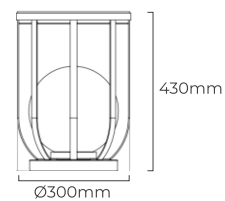

FABRICAÇÃO NACIONAL

Vênus

• 200.79.0001 • VENUS-PISO-9-30-3PTC

- Corpo em aço carbono com acabamento em tinta epóxi preta microtexturizada;
- Globo em PMMA branco leitoso;
- 9W | 610lm;
- Acompanha 1 lâmpada A60 9W | 3000K;
- AUTOVOLT;
- Ø300x430mm | 2,20kg.