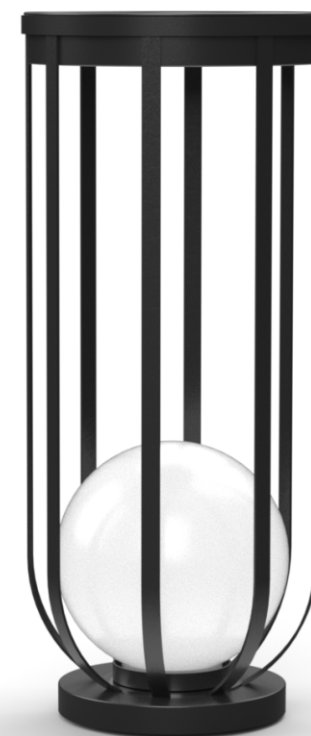

LINHA VÊNUS

LUMINÁRIAS VERSÁTEIS E EFICIENTES.

G-light

Projetadas para unir resistência, estética e funcionalidade, a linha de luminárias VÊNUS apresentam corpo em aço carbono com pintura epóxi microtexturizada, garantindo alta durabilidade.

O globo redondo em PMMA branco leitoso, garante difusão uniforme da luz, eliminando o ofuscamento e valorizando ainda mais o ambiente com uma iluminação suave e eficiente.

Disponível em dois modelos, as LUMINÁRIAS VÊNUS são a escolha ideal para quem busca equilíbrio entre desempenho técnico, beleza e praticidade.

FABRICAÇÃO NACIONAL

Vênus

• 200.79.0001 • VENUS-PISO-9-30-3PTC

- Corpo em aço carbono com acabamento em tinta epóxi preta microtexturizada;
- Globo em PMMA branco leitoso;
- 9W | 610lm;
- Acompanha 1 lâmpada A60 9W | 3000K;
- AUTOVOLT;
- Ø300x430mm | 2,20kg.

Vênus Long

• 200.79.0002 • VENUS-LONG-9-30-3PTC

- Corpo em aço carbono com acabamento em tinta epóxi preta microtexturizada;
- Globo em PMMA branco leitoso;
- 9W | 610lm;
- Acompanha 1 lâmpada A60 9W | 3000K;
- AUTOVOLT;
- Ø300x730mm | 3,70kg.