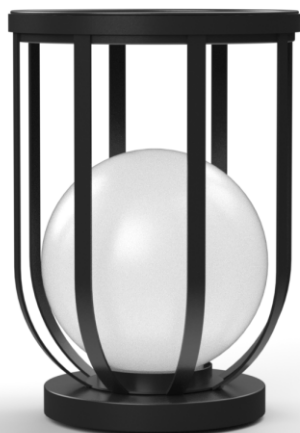

LINHA VÊNUS

LUMINÁRIAS VERSÁTEIS E EFICIENTES.

G-light

Projetadas para unir resistência, estética e funcionalidade, a linha de luminárias VÊNUS apresentam corpo em aço carbono com pintura epóxi microtexturizada, garantindo alta durabilidade.

Com grau de proteção IP65, são ideais para áreas externas cobertas.

Seu design limpo e contemporâneo se adapta com facilidade a diversos estilos de projeto, oferecendo soluções versáteis para ambientes residenciais e comerciais.

O globo redondo em PMMA branco leitoso, garante difusão uniforme da luz, eliminando o ofuscamento e valorizando ainda mais o ambiente com uma iluminação suave e eficiente.

Disponível em dois modelos, as LUMINÁRIAS VÊNUS são a escolha ideal para quem busca equilíbrio entre desempenho técnico, beleza e praticidade.

FABRICAÇÃO NACIONAL

Vênus

• 200.79.0001 • VENUS-PISO-9-30-3PTC

- Corpo em aço carbono com acabamento em tinta epóxi preta microtexturizada;
- Globo em PMMA branco leitoso;
- 9W | 610lm;
- Acompanha 1 lâmpada A60 9W | 3000K;
- AUTOVOLT;
- Ø300x430mm | 2,20kg.