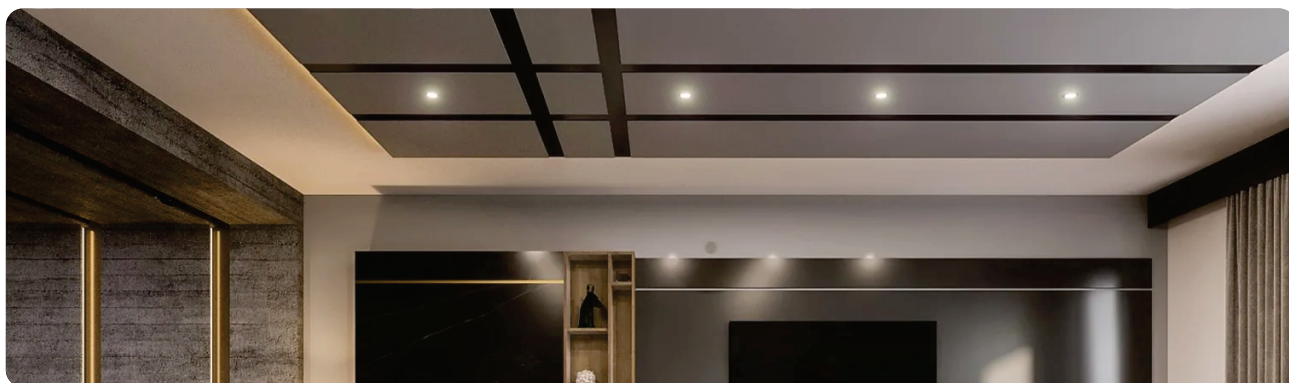

Fábrica / Showroom

Feira de Santana . Bahia
+55 75 2101.7272
glight@glight.com.br

C.D. / Showroom

Blumenau . Santa Catarina
+55 47 3325.4214
glight.sul@glight.com.br

Showroom

Guarulhos . São Paulo
+55 11 2442.2900
glight.sp@glight.com.br

glight.com.br

[glightbrasil](https://www.instagram.com/glightbrasil)