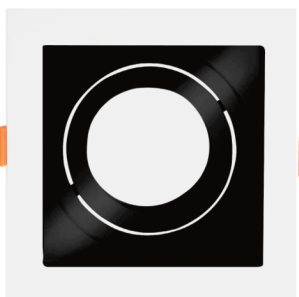

POTÊNCIA MÁX.: (W): 5

Tensão máx. de alimentação(V): 240

Medidas CxLxA (mm): 75x75x41

Nicho (mm): 70x70

Soquete: GU10

Índice de proteção: 20

Peso (g): 40

670.01.0332

SPOT-MR11-QD-FR-BRPR-C

CAIXA - INDIVIDUAL

7 899605 559074