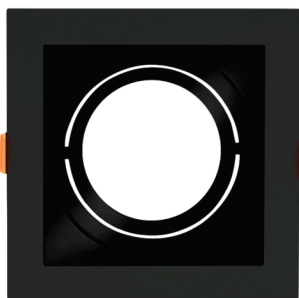

Feito com o corpo em policarbonato, garante durabilidade e resistência. Ideal para uso em residências, estabelecimentos comerciais e outros ambientes diversos.

UTILIZAR COM LÂMPADAS LED

MR11 PAR20 AR70
MR16 PAR30 AR111

FOCO
DIRECIONÁVEL
± 50°

PERMITE
CONEXÃO

CORPO EM
PC

- Fornecido sem lâmpada;
- Deve ser instalado internamente ou abrigado.

PÁGINA DO PRODUTO

SPOT

G-light

SPOT FOCO RECUADO

MR11 | GU10

POTÊNCIA MÁX.: (W): 5

Tensão máx. de alimentação(V): 240

Medidas CxLxA (mm): 75x75x41

Nicho (mm): 70x70

Soquete: GU10

Índice de proteção: 20

Peso (g): 40