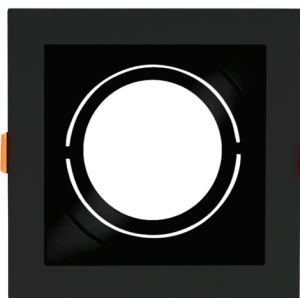

glight.com.br

[glightbrasil](https://www.instagram.com/glightbrasil)

SPOT

G-light

SPOT FOCO RECUADO

MR16 | GU10

POTÊNCIA MÁX.: (W): 15

Tensão máx. de alimentação(V): 240