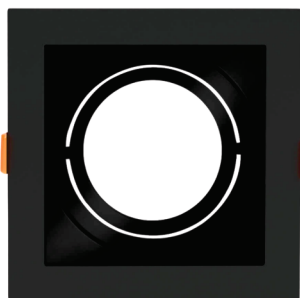

glight.com.br

   [glightbrasil](#)

SPOT

G-light

SPOT FOCO RECUADO

AR70 | GU10

POTÊNCIA MÁX.: (W): 15

Tensão máx. de alimentação(V): 240