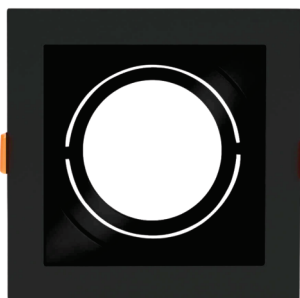

SPOT

G-light

SPOT FOCO RECUADO

PAR30 | E27

POTÊNCIA MÁX.: (W): 25

Tensão máx. de alimentação(V): 240

Medidas CxLxA (mm): 170x170x43

Nicho (mm): 160x160

Soquete: E27

Índice de proteção: 20

Peso (g): 146,1

670.01.0361

SPOT-PAR30-QD-FR-PR-C

CAIXA - INDIVIDUAL

7 899605 559203