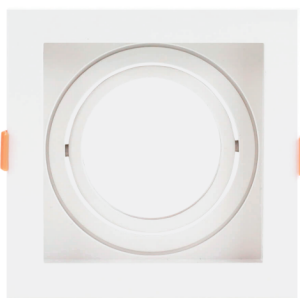

POTÊNCIA MÁX.: (W): 15

Tensão máx. de alimentação(V): 240

Medidas CxLxA (mm): 130x130x43,5

Nicho (mm): 120x120

Soquete: GU10

Índice de proteção: 20

Peso (g): 99,5

670.01.0370

SPOT-AR70-QD-FR-BR-C

CAIXA - INDIVIDUAL

7 1899605 559265