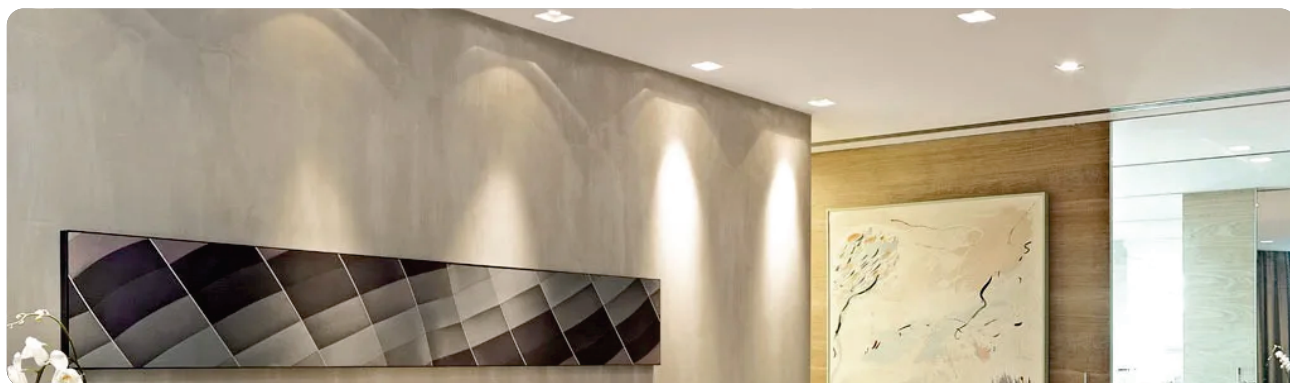

Fábrica / Showroom
Feira de Santana . Bahia
+55 75 2101.7272
glight@glight.com.br

C.D. / Showroom
Blumenau . Santa Catarina
+55 47 3325.4214
glight.sul@glight.com.br

Showroom
Guarulhos . São Paulo
+55 11 2442.2900
glight.sp@glight.com.br

glight.com.br

[glightbrasil](#)