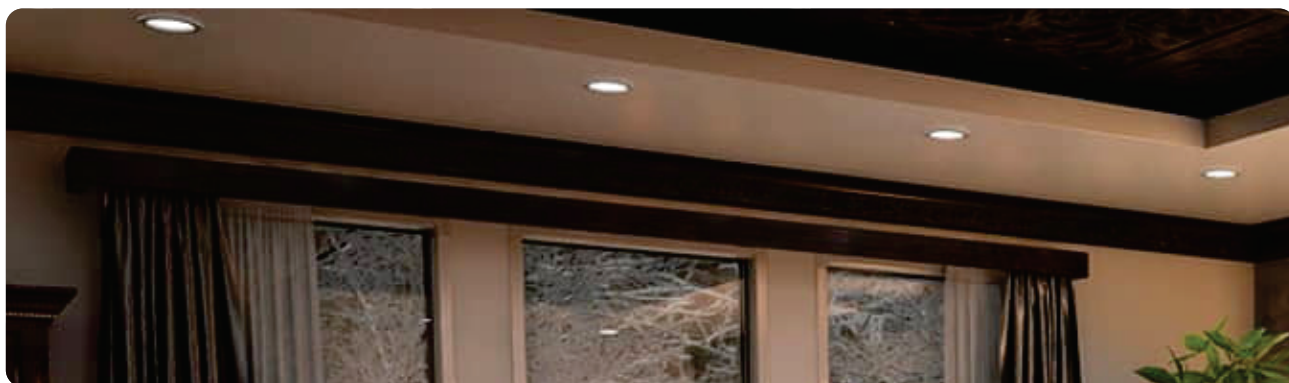

Fábrica / Showroom
Feira de Santana . Bahia
+55 75 2101.7272
glight@glight.com.br

C.D. / Showroom
Blumenau . Santa Catarina
+55 47 3325.4214
glight.sul@glight.com.br

Showroom
Guarulhos . São Paulo
+55 11 2442.2900
glight.sp@glight.com.br

glight.com.br

[glightbrasil](#)