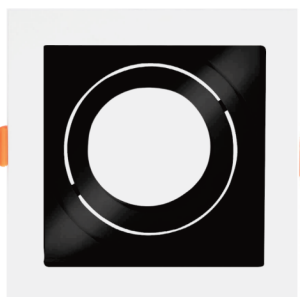

POTÊNCIA MÁX.: (W): 15

Tensão máx. de alimentação(V): 240

Medidas CxLxA (mm): 102x102x41,5

Nicho (mm): 95x95

Soquete: GU10

Índice de proteção: 20

Peso (g): 62,1

670.01.0342

SPOT-MR16-QD-FR-BRPR-C

CAIXA - INDIVIDUAL

7 899605 559135