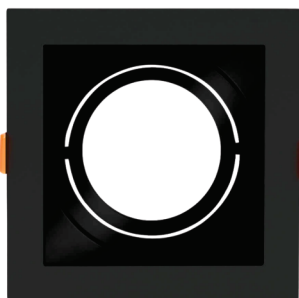

glight.com.br

[glightbrasil](https://www.instagram.com/glightbrasil)

SPOT

G-light

SPOT FOCO RECUADO

PAR20 | E27

POTÊNCIA MÁX.: (W): 15

Tensão máx. de alimentação(V): 240