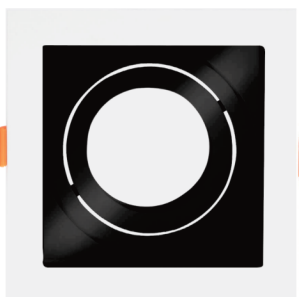

POTÊNCIA MÁX.: (W): 15

Tensão máx. de alimentação(V): 240

Medidas CxLxA (mm): 130x130x43,5

Nicho (mm): 120x120

Soquete: E27

Índice de proteção: 20

Peso (g): 100,1

670.01.0352

SPOT-PAR20-QD-FR-BRPR-C

CAIXA - INDIVIDUAL

7 899605 1559173