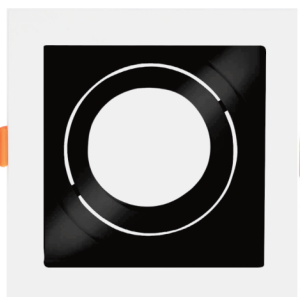

Soquete: GU10

Índice de proteção: 20

Peso (g): 137,4

670.01.0380

SPOT-AR111-QD-FR-BR-C

CAIXA - INDIVIDUAL

7 1899605 559470

POTÊNCIA MÁX.: (W): 25