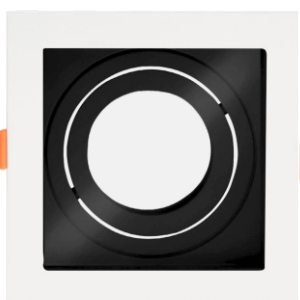

POTÊNCIA MÁX.: (W): 25

Tensão máx. de alimentação(V): 240

Medidas CxLxA (mm): 170x170x43

Nicho (mm): 160x160

Soquete: GU10

Índice de proteção: 20

Peso (g): 137,4

670.01.0382

SPOT-AR111-QD-FR-BRPR-C

CAIXA - INDIVIDUAL

7 1899605 559494