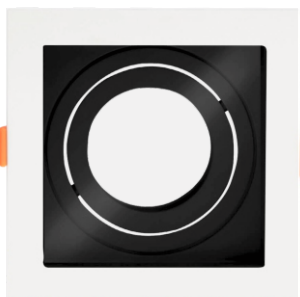

SPOT FOCO RECUADO

AR70 | GU10

POTÊNCIA MÁX.: (W): 15

Tensão máx. de alimentação(V): 240

Medidas CxLxA (mm): 130x130x43,5

Nicho (mm): 120x120

Soquete: GU10

Índice de proteção: 20

Peso (g): 99,5

670.01.0371

SPOT-AR70-QD-FR-PR-C

CAIXA - INDIVIDUAL

7 1899605 559272

POTÊNCIA MÁX.: (W): 15

Tensão máx. de alimentação(V): 240

Medidas CxLxA (mm): 130x130x43,5

Nicho (mm): 120x120

Soquete: GU10

Índice de proteção: 20

Peso (g): 99,5

670.01.0370

SPOT-AR70-QD-FR-BR-C

CAIXA - INDIVIDUAL

7 1899605 559265

POTÊNCIA MÁX.: (W): 15

Tensão máx. de alimentação(V): 240

Medidas CxLxA (mm): 130x130x43,5

Nicho (mm): 120x120

Soquete: GU10

Índice de proteção: 20

Peso (g): 99,5

670.01.0372

SPOT-AR70-QD-FR-BRPR-C

CAIXA - INDIVIDUAL

7 1899605 559289