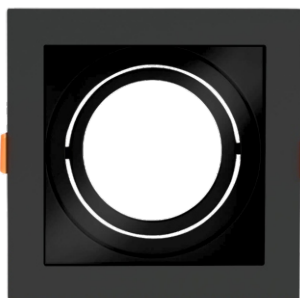

SPOT FOCO RECUADO

PAR30 | E27

POTÊNCIA MÁX.: (W): 25

Tensão máx. de alimentação(V): 240

Medidas CxLxA (mm): 170x170x43

Nicho (mm): 160x160

Soquete: E27

Índice de proteção: 20

Peso (g): 146,1

670.01.0361

SPOT-PAR30-QD-FR-PR-C

CAIXA - INDIVIDUAL

7 899605 559203