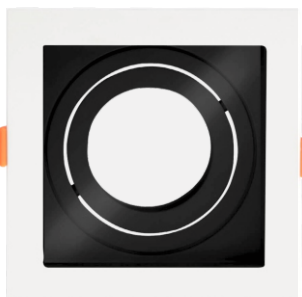

POTÊNCIA MÁX.: (W): 15

Tensão máx. de alimentação(V): 240

Medidas CxLxA (mm): 130x130x43,5

Nicho (mm): 120x120

Soquete: E27

Índice de proteção: 20

Peso (g): 100,1

670.01.0352

SPOT-PAR20-QD-FR-BRPR-C

CAIXA - INDIVIDUAL

7 899605 1559173