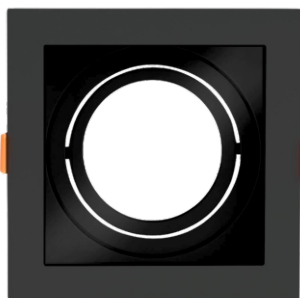

SPOT

G-light

SPOT FOCO RECUADO

AR111 | GU10

POTÊNCIA MÁX.: (W): 25

Tensão máx. de alimentação(V): 240

Medidas CxLxA (mm): 170x170x43

Nicho (mm): 160x160

Soquete: GU10

Índice de proteção: 20

Peso (g): 137,4

670.01.0381

SPOT-AR111-QD-FR-PR-C

CAIXA - INDIVIDUAL

7 1899605 559487