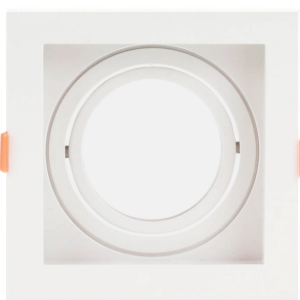

POTÊNCIA MÁX.: (W): 25

Tensão máx. de alimentação(V): 240

Medidas CxLxA (mm): 170x170x43

Nicho (mm): 160x160

Soquete: GU10

Índice de proteção: 20

Peso (g): 137,4

670.01.0380

SPOT-AR111-QD-FR-BR-C

CAIXA - INDIVIDUAL

7 1899605 559470