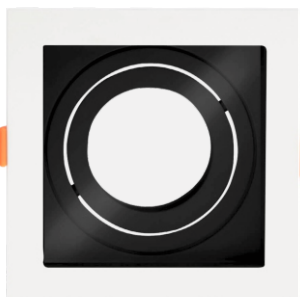

POTÊNCIA MÁX.: (W): 5

Tensão máx. de alimentação(V): 240

Medidas CxLxA (mm): 75x75x41

Nicho (mm): 70x70

Soquete: GU10

Índice de proteção: 20

Peso (g): 40

670.01.0332

SPOT-MR11-QD-FR-BRPR-C

CAIXA - INDIVIDUAL

7 899605 559074