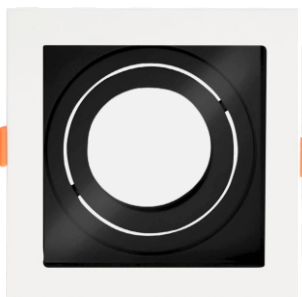

SPOT FOCO RECUADO

MR16 | GU10

POTÊNCIA MÁX.: (W): 15

Tensão máx. de alimentação(V): 240

Medidas CxLxA (mm): 102x102x41,5

Nicho (mm): 95x95

Soquete: GU10

Índice de proteção: 20

Peso (g): 62,1

670.01.0341

SPOT-MR16-QD-FR-PR-C

CAIXA - INDIVIDUAL

7 899605 559128

POTÊNCIA MÁX.: (W): 15

Tensão máx. de alimentação(V): 240

Medidas CxLxA (mm): 102x102x41,5

Nicho (mm): 95x95

Soquete: GU10

Índice de proteção: 20

Peso (g): 62,1

670.01.0340

SPOT-MR16-QD-FR-BR-C

CAIXA - INDIVIDUAL

7 899605 559111

POTÊNCIA MÁX.: (W): 15

Tensão máx. de alimentação(V): 240

Medidas CxLxA (mm): 102x102x41,5

Nicho (mm): 95x95

Soquete: GU10

Índice de proteção: 20

Peso (g): 62,1

670.01.0342

SPOT-MR16-QD-FR-BRPR-C

CAIXA - INDIVIDUAL

7 899605 559135