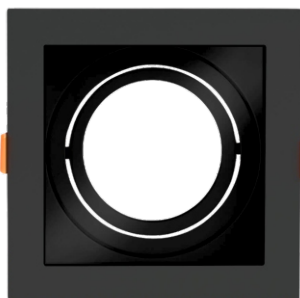

SPOT

G-light

SPOT FOCO RECUADO

MR11 | GU10

POTÊNCIA MÁX.: (W): 5

Tensão máx. de alimentação(V): 240

Medidas CxLxA (mm): 75x75x41

Nicho (mm): 70x70

Soquete: GU10

Índice de proteção: 20

Peso (g): 40

670.01.0331

SPOT-MR11-QD-FR-PR-C

CAIXA - INDIVIDUAL

7 899605 559067