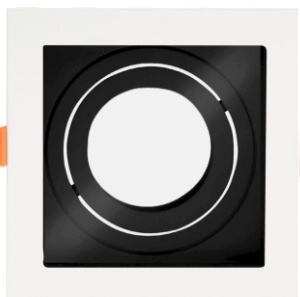

SPOT FOCO RECUADO

PAR30 | E27

POTÊNCIA MÁX.: (W): 25

Tensão máx. de alimentação(V): 240

Medidas CxLxA (mm): 170x170x43

Nicho (mm): 160x160

Soquete: E27

Índice de proteção: 20

Peso (g): 146,1

670.01.0361

SPOT-PAR30-QD-FR-PR-C

CAIXA - INDIVIDUAL

7 899605 559203

POTÊNCIA MÁX.: (W): 25

Tensão máx. de alimentação(V): 240

Medidas CxLxA (mm): 170x170x43

Nicho (mm): 160x160

Soquete: E27

Índice de proteção: 20

Peso (g): 146,1

670.01.0360

SPOT-PAR30-QD-FR-BR-C

CAIXA - INDIVIDUAL

7 899605 559197

POTÊNCIA MÁX.: (W): 25

Tensão máx. de alimentação(V): 240

Medidas CxLxA (mm): 170x170x43

Nicho (mm): 160x160

Soquete: E27

Índice de proteção: 20

Peso (g): 146,1

670.01.0362

SPOT-PAR30-QD-FR-BRPR-C

CAIXA - INDIVIDUAL

7 899605 559210