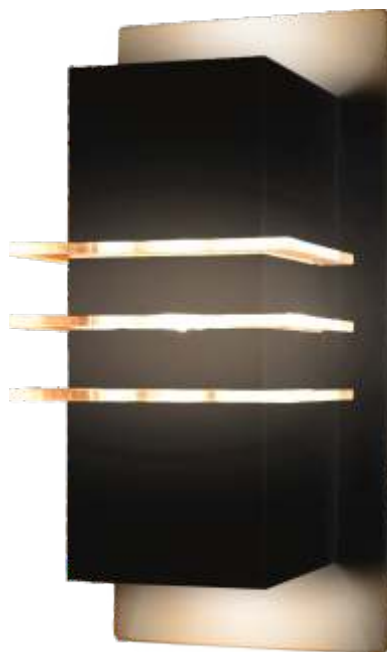

Acesse o site
e confira mais.

> ARANDELA

SUPREME 9098

Exclusividade e sofisticação G-light!

As arandelas da linha SUPREME da G-light são ideais para valorizar ambientes através de uma iluminação especial e inovadora, agregando estilo e sofisticação.

Produzidas em alumínio nas cores preta e branca com difusores em acrílico cristal.

G-light

> ARANDELA

SUPREME 9098

IP20

Proteção

• Produto fornecido sem lâmpada.

POTÊNCIA MÁX (W): 4
TENSÃO MÁX. (V): 240
BASE: G9
GARANTIA: 06 MESES
DIMENSÕES CxLxA: 90x98x200
PESO (g): 178

C CAIXA

UNIDADE

7 899605 548078

MASTER

1 78 99605 54807 5

ARANDELA SUPREME 9098

SUPREME9098-1XG9-PRC

200.07.0034