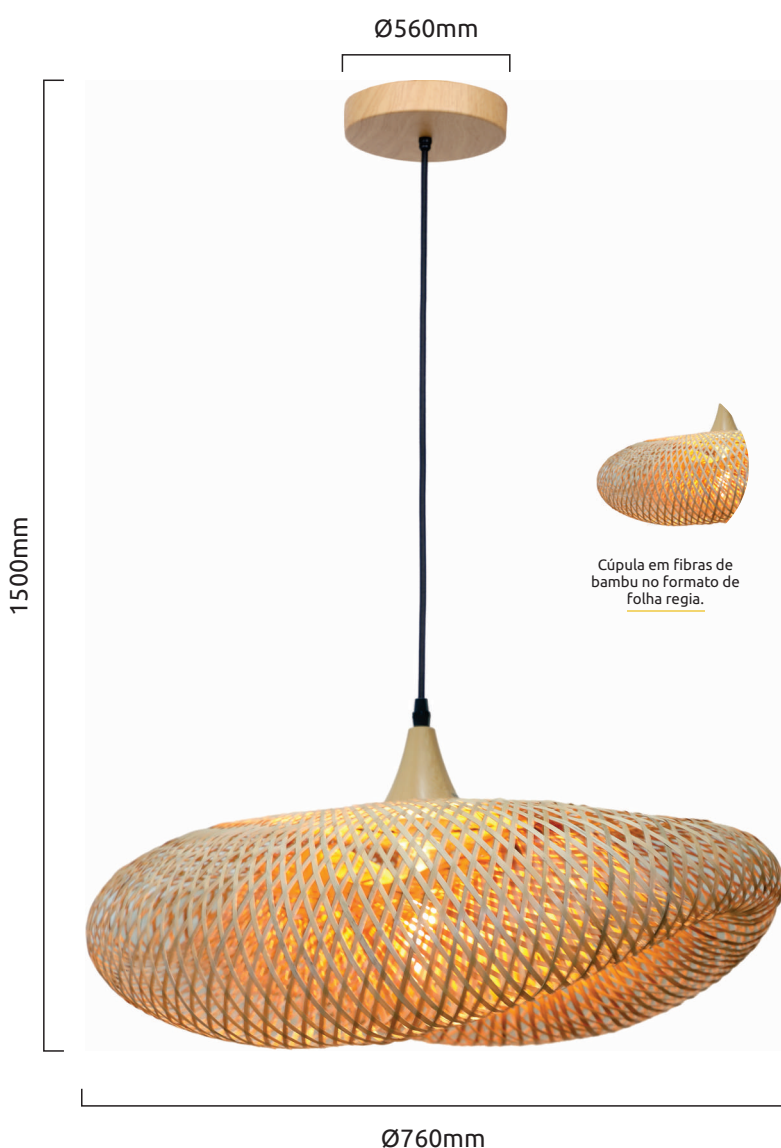

Características

- Material predominante: Fibra de bambu.
- O produto conta com **6 meses** de garantia.
- **Instalação em sobrepor.**
- **Produto fornecido SEM lâmpada.**

PENDENTE REGIA 760

REGIA760-1XE27C
676.12.0245

POTÊNCIA MÁXIMA (W): 60
TENSÃO MÁXIMA (V): 240
ÍNDICE DE PROTEÇÃO: IP20
SOQUETE: 1XE27
DIMENSÕES (mm): Ø760x560x1500
PESO (g): 640

C CAIXA