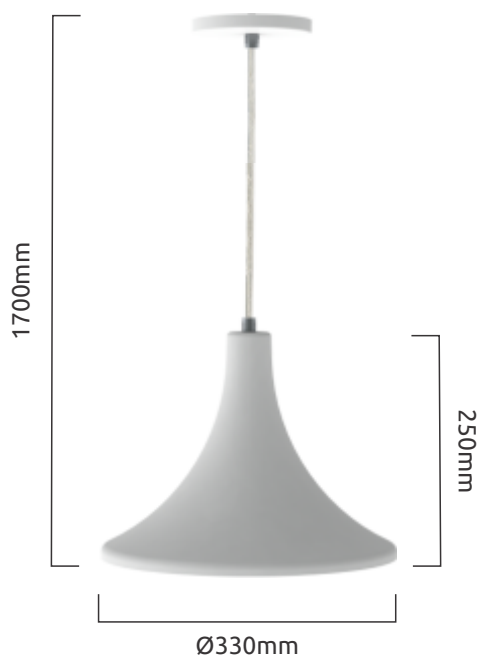

Acesse o site
e confira mais.

> PENDENTE

SOMBRERO

O design que seu ambiente precisa com exclusividade G-light!

Desenvolvido em alumínio de alta qualidade, o pendente Sombrero valoriza qualquer espaço, proporcionando personalidade e conforto!

Ele nasce com outros modelos exclusivos e juntos formam uma combinação perfeita!

Conheça também: Linha Reflex e Pub

G-light

> PENDENTE
SOMBRERO

PENDENTE SOMBRERO

PRETO / COBRE

SOMBRERO3325-1XE27-PT/CB-C
200.71.0005

C CAIXA

UNIDADE

PENDENTE SOMBRERO

BRANCO / COBRE

SOMBRERO3325-1XE27-BR/CB-C
200.71.0004

C CAIXA

UNIDADE

Características gerais.

- Corpo em alumínio repuxado com pintura epóxi.
- Potência máxima de 60W com tensão máxima de 240V.
- Base E27 para lâmpada.

CONHEÇA TAMBÉM:

A SOMBRERO FICA LINDA COM AS LÂMPADAS:

Fábrica / Show Room
Feira de Santana . Bahia
+55 75 2101.7272
glight@glight.com.br