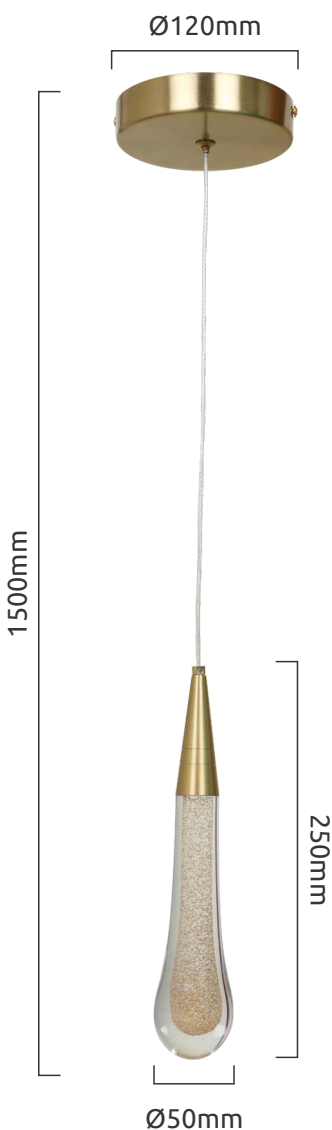

Acesse o site
e confira mais.

> PENDENTE

TIANA

Iluminando seu ambiente de forma moderna e elegante.

O pendente Tiana da G-light propõe ao ambiente um visual luxuoso e moderno. Com estrutura em alumínio na cor dourada combinado com um efeito luminoso de bolhas em seu difusor no formato de gota.

> PENDENTE
TIANA

Características

- Estrutura em alumínio na cor dourada.
- O produto conta com **1 ano** de garantia.
- **Módulo LED com temperatura de cor 3000K.**
- **Vida útil de até 25.000h.**

PENDENTE TIANA 50

TIANA50-LED-GB-3-30-3C
676.12.0225

POTÊNCIA NOMINAL (W): 3
FAIXA DE TENSÃO NOMINAL (V): 100-240 (AUTOVOLT)
FLUXO LUMINOSO (lm): 100
IRC: ≥80
ÍNDICE DE PROTEÇÃO: IP20
ÂNGULO DE ABERTURA (°): 360
DIMENSÕES (mm): Ø120x1500
PESO (g): 700