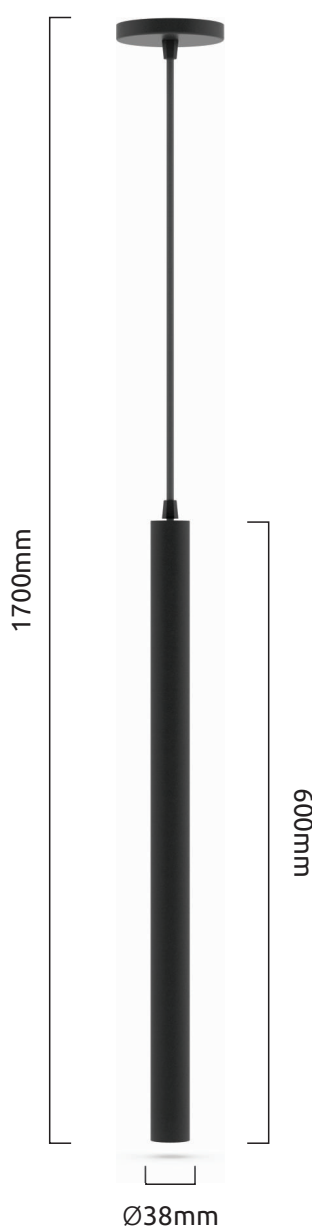

Acesse o site
e confira mais.

> PENDENTE

TUBO

Design clean e flexível em duas cores!

O pendente Tubo da G-light traz consigo modernidade e sofisticação. Podendo ser encontrado nas cores Preto e Branco os pendentes Tubo se apresentam com um corpo em alumínio e Design clean para mesclar facilmente em qualquer ambiente.

G-light

> PENDENTE
TUBO

Características

- Estrutura em alumínio na cor preta.
- Acompanha parafusos e buchas para fixação.
- O produto conta com **6 meses** de garantia.
- **Produto fornecido sem lâmpada.**

PENDENTE TUBO
PRETO

TUBO60038-1XGU10-PTC
200.27.0011

UNIDADE **C** CAIXA

PENDENTE TUBO
BRANCO

TUBO60038-1XGU10-BRC
200.27.0010

UNIDADE **C** CAIXA

POTÊNCIA MÁX. (W): 40
BASE: GU10
TENSÃO MÁX. (V): 240
ÍNDICE DE PROTEÇÃO: 20
DIMENSÕES: Ø38x600x1700
PESO (g): 390