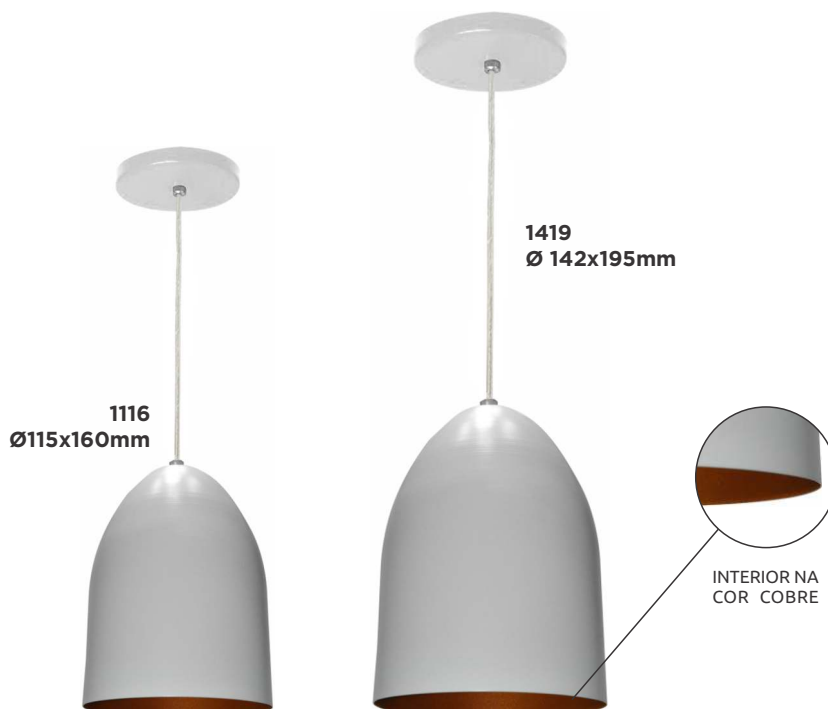

> PENDENTE
VERSSATI

Características gerais.

- Corpo em alumínio repuxado com pintura epóxi.
- Disponível em 5 cores; Preto, branco, vermelho, amarelo e café.
- Potência máxima de 60W com tensão máxima de 240V.
- Base E27 para lâmpada.

PENDENTE VERSSATI
PRETO / COBRE

VERSSATI1419-1XE27-PT/CB-C
200.71.0050

C CAIXA

UNIDADE

VERSSATI1116-1XE27-PT/CB-C
200.71.0036

UNIDADE

PENDENTE VERSSATI
BRANCO / COBRE

VERSSATI1419-1XE27-BR/CB-C
200.71.0046

C CAIXA

UNIDADE

VERSSATI1116-1XE27-BR/CB-C
200.71.0032

UNIDADE

G-light

> PENDENTE
VERSSATI

Características gerais.

- Corpo em alumínio repuxado com pintura epóxi.
- Disponível em 5 cores; Preto, branco, vermelho, amarelo e café.
- Potência máxima de 60W com tensão máxima de 240V.
- Base E27 para lâmpada.

1116
Ø115x160mm

1419
Ø 142x195mm

INTERIOR NA
COR BRANCA