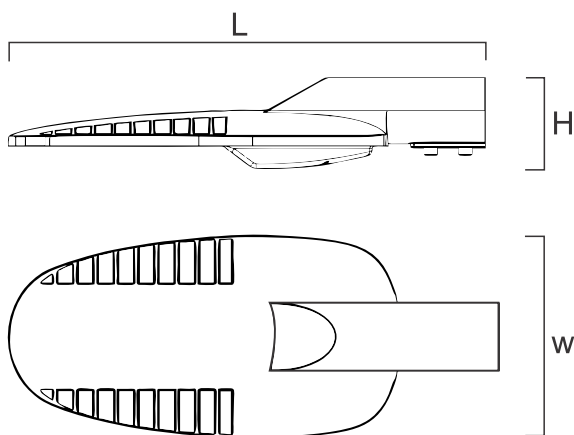

LUMINÁRIA PÚBLICA GL216

MANUAL DE INSTRUÇÕES

Ta
-5°C ~ 50°C

Tc
50°C

IP
66

F.P.
≥0,97

F
60Hz

Dimensões

INMETRO

ENERGIA

ILUMINAÇÃO PÚBLICA VIÁRIA

Fornecedor: Marschall Indústria, Comércio, Importação e Exportação LTDA.

Marca: G-light

Modelo: GL216

Tipo: Tecnologia LED

Mais eficiente

Alimentação
Seção mínima do condutor:
1mm²

FASE (L)=Preto/Marrom
NEUTRO (N)=Branco/Azul
TERRA (⊕)=Fio Verde amarelo

2

- Alinhe a luminária horizontalmente com o braço do poste, encaixando-a firmemente.
- Diâmetro do tubo: Ø48mm.