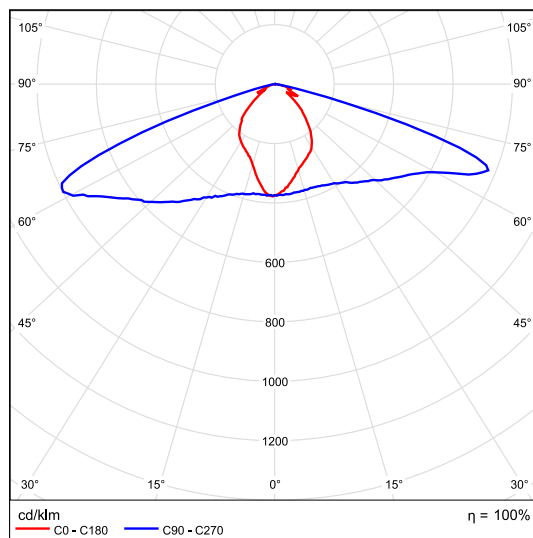

Alimentação
Seção mínima do condutor:
1mm²

FASE (L)=Preto/Marrom
NEUTRO (N)=Branco/Azul
TERRA (⊕)=Fio Verde amarelo

2

- Alinhe a luminária horizontalmente com o braço do poste, encaixando-a firmemente.
- Diâmetro do tubo: Ø48mm.

3

- Aperte os parafusos de fixação.
- Torque +/-10N.m.
- Através do parafuso de fixação ângulo da luminária pode ser ajustado em até 5°.

Curva Fotométrica

4

Adaptador disponível
para ângulos > 5°

(Adquirido separadamente)